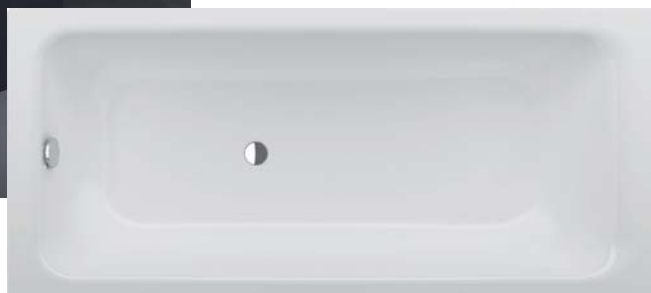

bettecomodo

BETTE

- **BetteComodo** 1449,60 €
  Vaňa 190x90x45 cm
- **BetteComodo** 1081,20 €
  Vaňa 180x80x45 cm
- **BetteComodo** 910,80 €
  Vaňa 170x80x45 cm
- **BetteComodo** 910,80 €
  Vaňa 170x75x45 cm

Príslušenstvo:

Nohy k vani

73,20 €

betteselect

BETTE

- **BetteSelect** 787,20 €
  Vaňa 180x80x42 cm
- **BetteSelect** 670,80 €
  Vaňa 170x75x42 cm
- **BetteSelect** 663,60 €
  Vaňa 170x70x42 cm
- **BetteSelect** 654,00 €
  Vaňa 160x70x42 cm

Príslušenstvo:

Nohy k vani

73,20 €

bettefloor

BETTE

- **BetteFloor** 666,00 €
  Sprchová vanička 90x90x3 cm
- **BetteFloor** 956,40 €
  Sprchová vanička 100x80x3 cm
- **BetteFloor** 956,40 €
  Sprchová vanička 100x90x3 cm
- **BetteFloor** 896,40 €
  Sprchová vanička 100x100x3 cm
- **BetteFloor** 1095,60 €
  Sprchová vanička 120x80x3 cm
- **BetteFloor** 975,60 €
  Sprchová vanička 120x90x3 cm
- **BetteFloor** 1095,60 €
  Sprchová vanička 120x100x3 cm

Príslušenstvo k BetteFloor:

Odpadová súprava BetteFloor, prietok 0,85 l/s, chróm

160,80 €

Odpadová súprava BetteFloor, prietok 0,85 l/s, biela

232,80 €

Bette Glaze Plus

je špeciálna úprava smaltu s vrstvou odpudzujúcou vodu a nečistoty, ktorá zaručuje dlhodobý lesk povrchu s minimálnymi nárokmi na údržbu a čistenie.

Cena: 144,00 €

Bette protišmyk

dodáva stabilitu vo vaniach a sprchách. Povrch sa skladá zo zmesi kremeňa a je trvale vypálený do smaltu. Pri bielych vaničkách alebo vaniach má Bette protišmyk bielu farbu a pri farebných vaničkách alebo vaniach je priehľadný.

Cena: 133,20 €

Bette protišmyk Pro

je takmer neviditeľný protišmykový povrch, ktorý je na celej ploche vane, vaničky. Dokonale bráni pošmyknutiu bosou nohou na vrstve vody po celom povrchu. Pre sprchové vaničky 2,5/3,5 a 6,5 cm.

Cena: 255,60 €