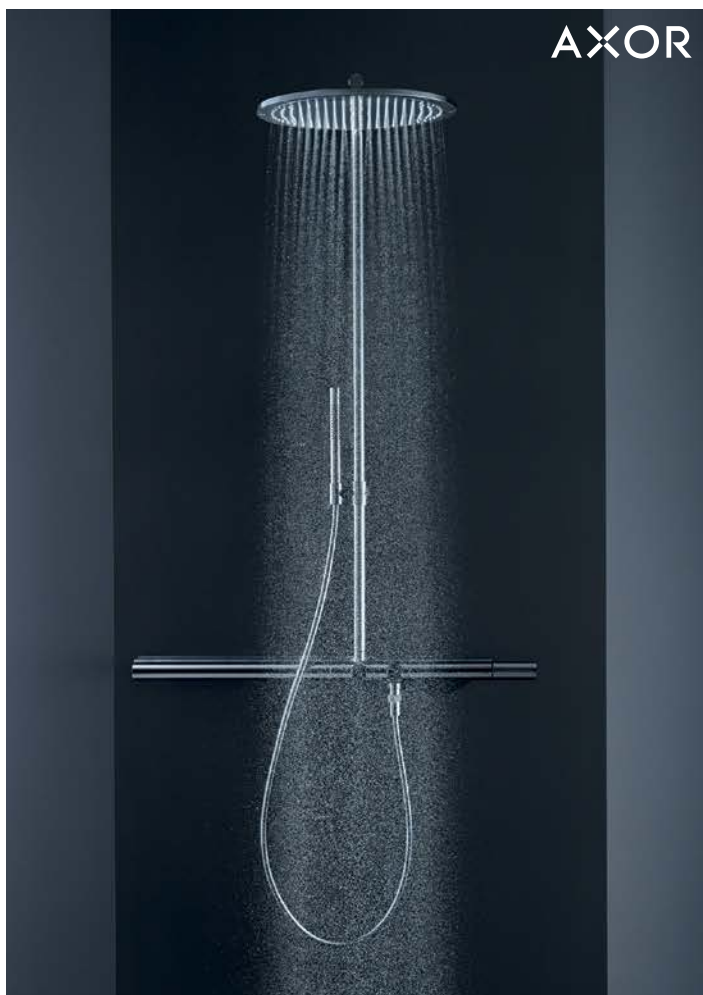

Axor One

Základné podomietkové teleso

393,00 €

Hansgrohe Showerpipe

Sprchová batéria nástenná, termostatická, hlavová sprcha + ručná sprcha

1650,60 €

Axor Showerpipe

Sprchová batéria nástenná, termostatická, hlavová sprcha + ručná sprcha, Powder Rain