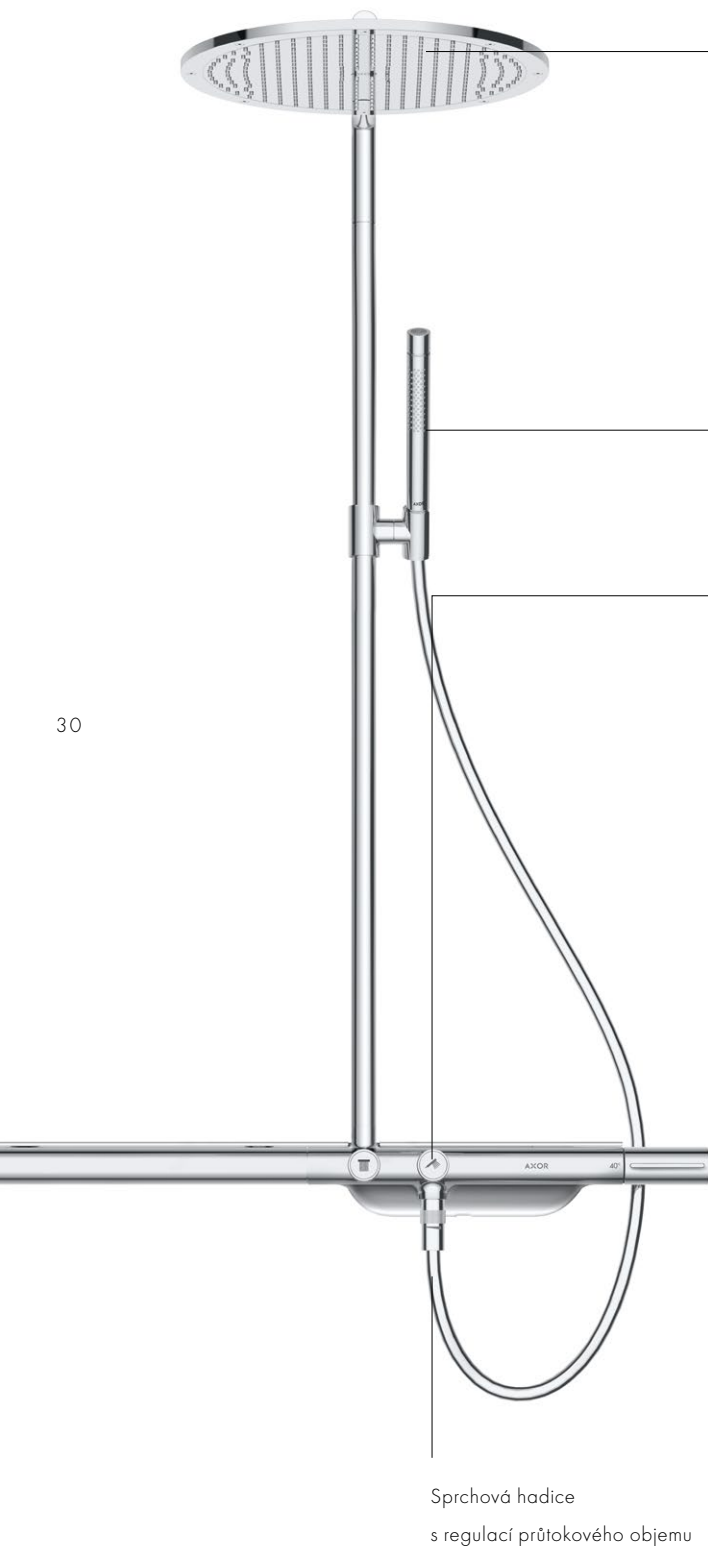

AXOR SHOWERPIPE 800

Horní sprcha AXOR 350 1jet:

- / Horní sprcha z čistého kovu
- / Otočné sprchové rameno
- / Inovativní proud PowderRain od AXOR, který sametově jemně a obzvláště tiše obejmě celé tělo
- / S funkcí čištění QuickClean
- / Průtokový objem: 22 l/min

Tyčová ruční sprcha AXOR 2jet:

- / S umístěním ve vysoce kvalitním kovovém jezdcí

Termostat AXOR 800:

- / Tlačítka Select pro intuitivní ovládání s jasným přiřazením funkcí
- / Dokonalá integrace do designu výrobku
- / Velká polička ze skla

Avantgardní, dokonalý v trubkovém designu:
Přednosti AXOR Showerpipe 800.

- / Konzistentní systémové řešení, složené z termostatu, horní a ruční sprchy v puristickém trubkovém designu
- / Komfortní ovládání díky technice Select
- / Horní sprcha AXOR 350 1jet s inovativním proudem PowderRain obejmě tělo vodou
- / Sprchová hadice s regulací průtokového množství
- / Zvláštní provedení AXOR FinishPlus promění individuální přání ve skutečnost
- / Vyvinuto v AXOR ve spolupráci s Phoenix Design

Sprchová hadice
s regulací průtokového objemu