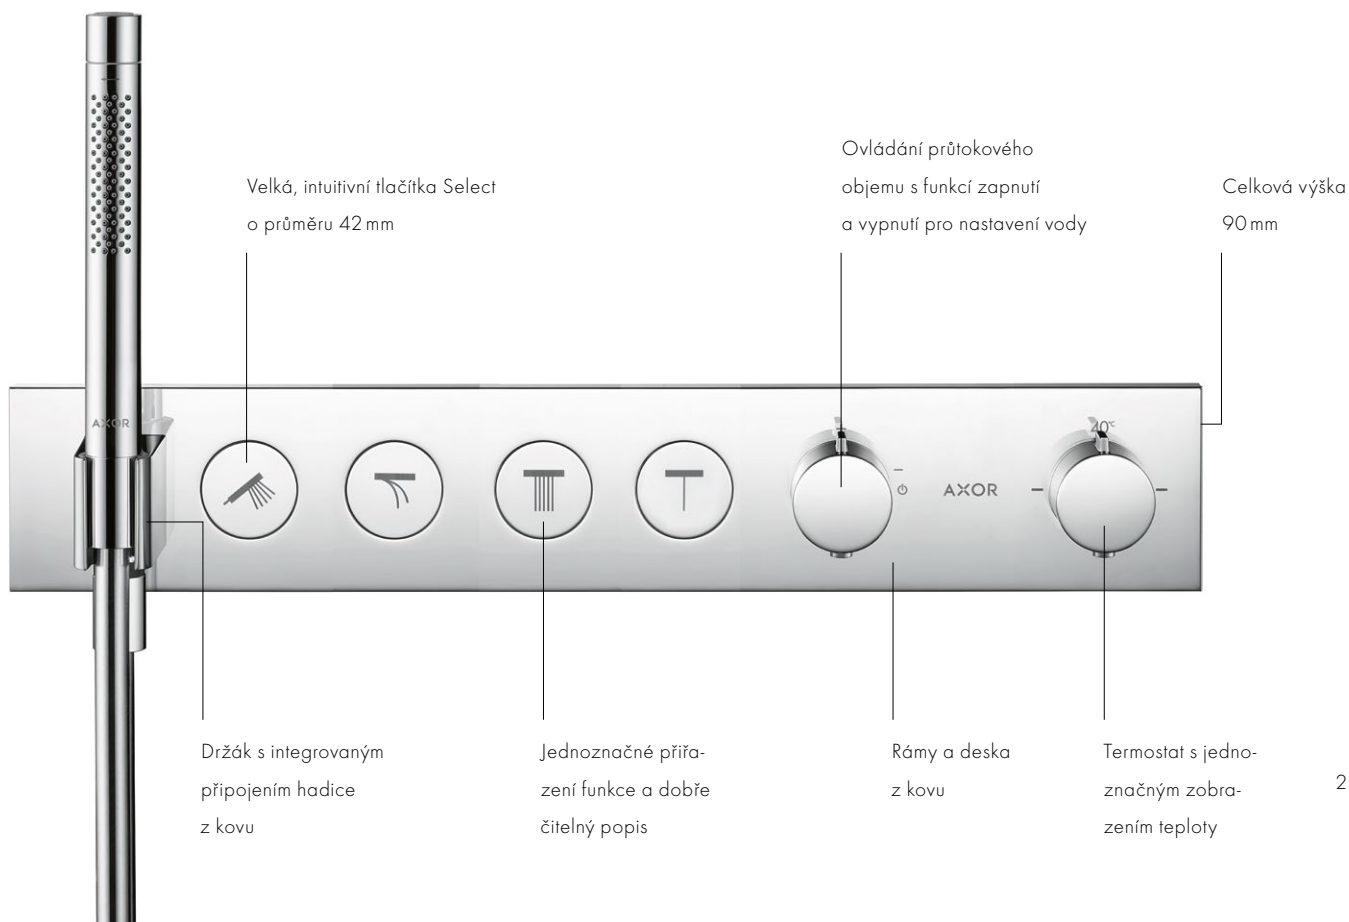

## HORNÍ SPRCHA AXOR 460 / 300

22

Dokonalé sprchování

Přednosti horní sprchy AXOR 250/580 a 460/300.

- / Geometricky čistá řeč markantních tvarů, propojena s vyšší funkčností
- / Velkoplošný, obdélníkový disk vodních paprsků pro dokonalé skrápění těla
- / Různá provedení s až třemi druhy proudů
- / Zvláštní provedení AXOR FinishPlus promění individuální přání ve skutečnost
- / Vyvinuto v AXOR ve spolupráci s Phoenix Design

## TERMOSTATICKÝ MODUL AXOR SELECT

23

Čistý svým vzhledem, impozantní komfortem ovládání.

Přednosti termostatického modulu AXOR Select.

- / Termostatický modul s redukováným designem s širokou řadou funkcí pro vysoké nároky
- / Snadné a intuitivní ovládání díky technice Select s velkými tlačítky a jasnými symboly
- / Štíhlý design s výškou 90 mm a délkou 457 mm pro dva spotřebiče, s délkou 670 mm pro až pět spotřebičů
- / Dokonalé linie díky přesně zpracovanému kovu
- / Zvláštní provedení AXOR FinishPlus promění individuální přání ve skutečnost
- / Vyvinuto v AXOR ve spolupráci s Phoenix Design