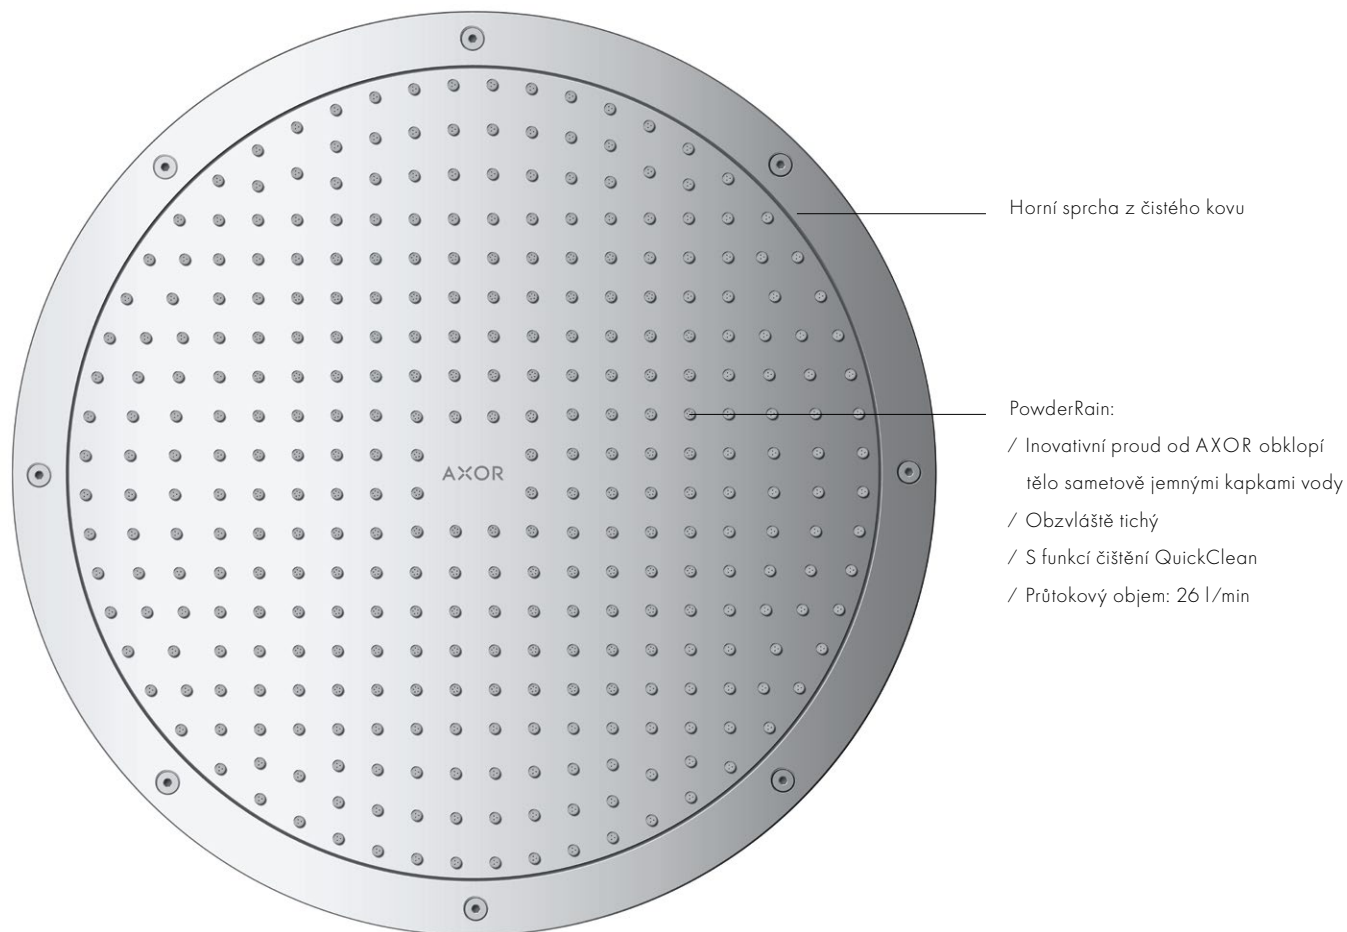

HORNÍ SPRCHA AXOR 350 1JET

26

Ztělesnění dokonalosti:

Jedinečné vlastnosti horní sprchy AXOR 350 1jet.

- / Sprchu pro ty nejnáročnější tvoří dokonalé zpracování a inovativní proud PowderRain od AXOR
- / Čistá geometrie tvarů horní sprchy
- / S inovativním proudem PowderRain
- / K dostání pro montáž do stropu nebo na strop
- / Vyrobeno z jediného masivního bloku kovu s přesně frézovanými hranami
- / Zvláštní provedení AXOR FinishPlus promění individuální přání ve skutečnost
- / Vyvinuto v AXOR ve spolupráci s Phoenix Design