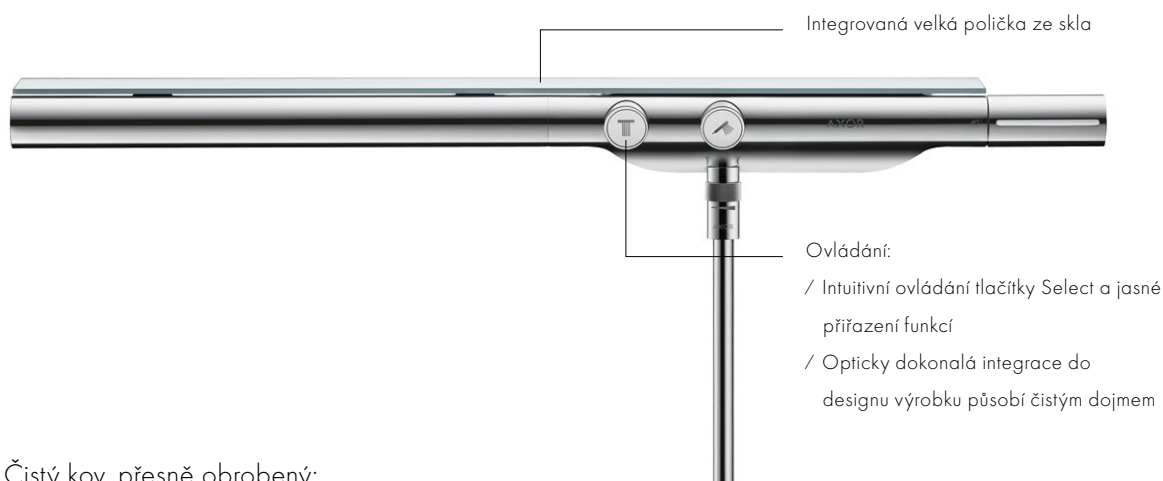

TERMOSTAT AXOR 800