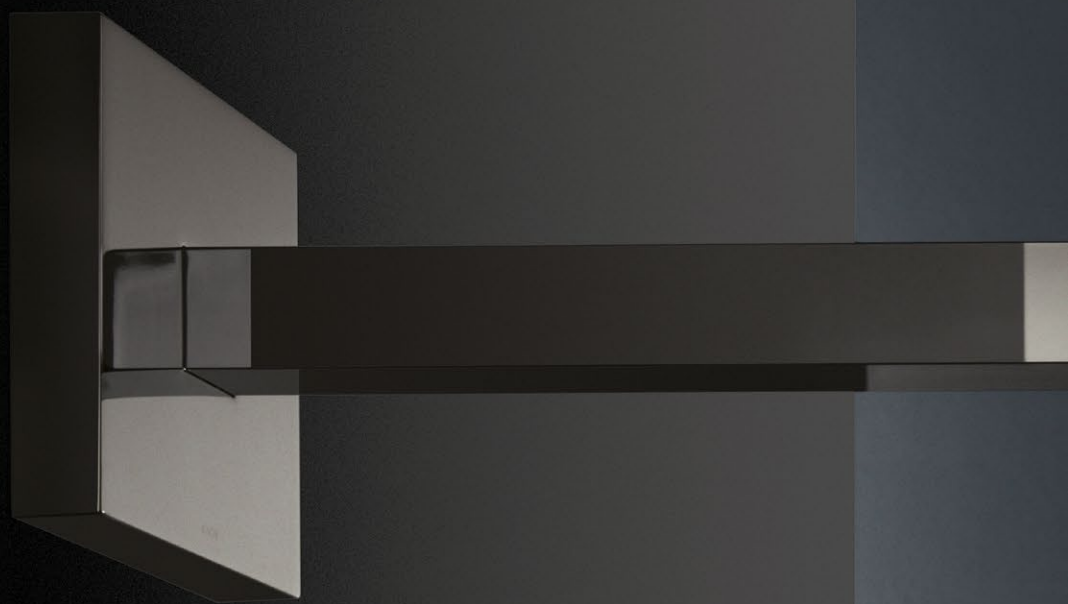

Termostat AXOR ShowerSelect:

- / Jasná a elegantní tlačítka Select  
pro intuitivní ovládání
- / Elegantní, válcová rukojeť termostatu  
k nastavení teploty
- / Zřetelné zobrazení teploty

INDIVIDUALIZACE A INSPIRACE  
OD AXOR