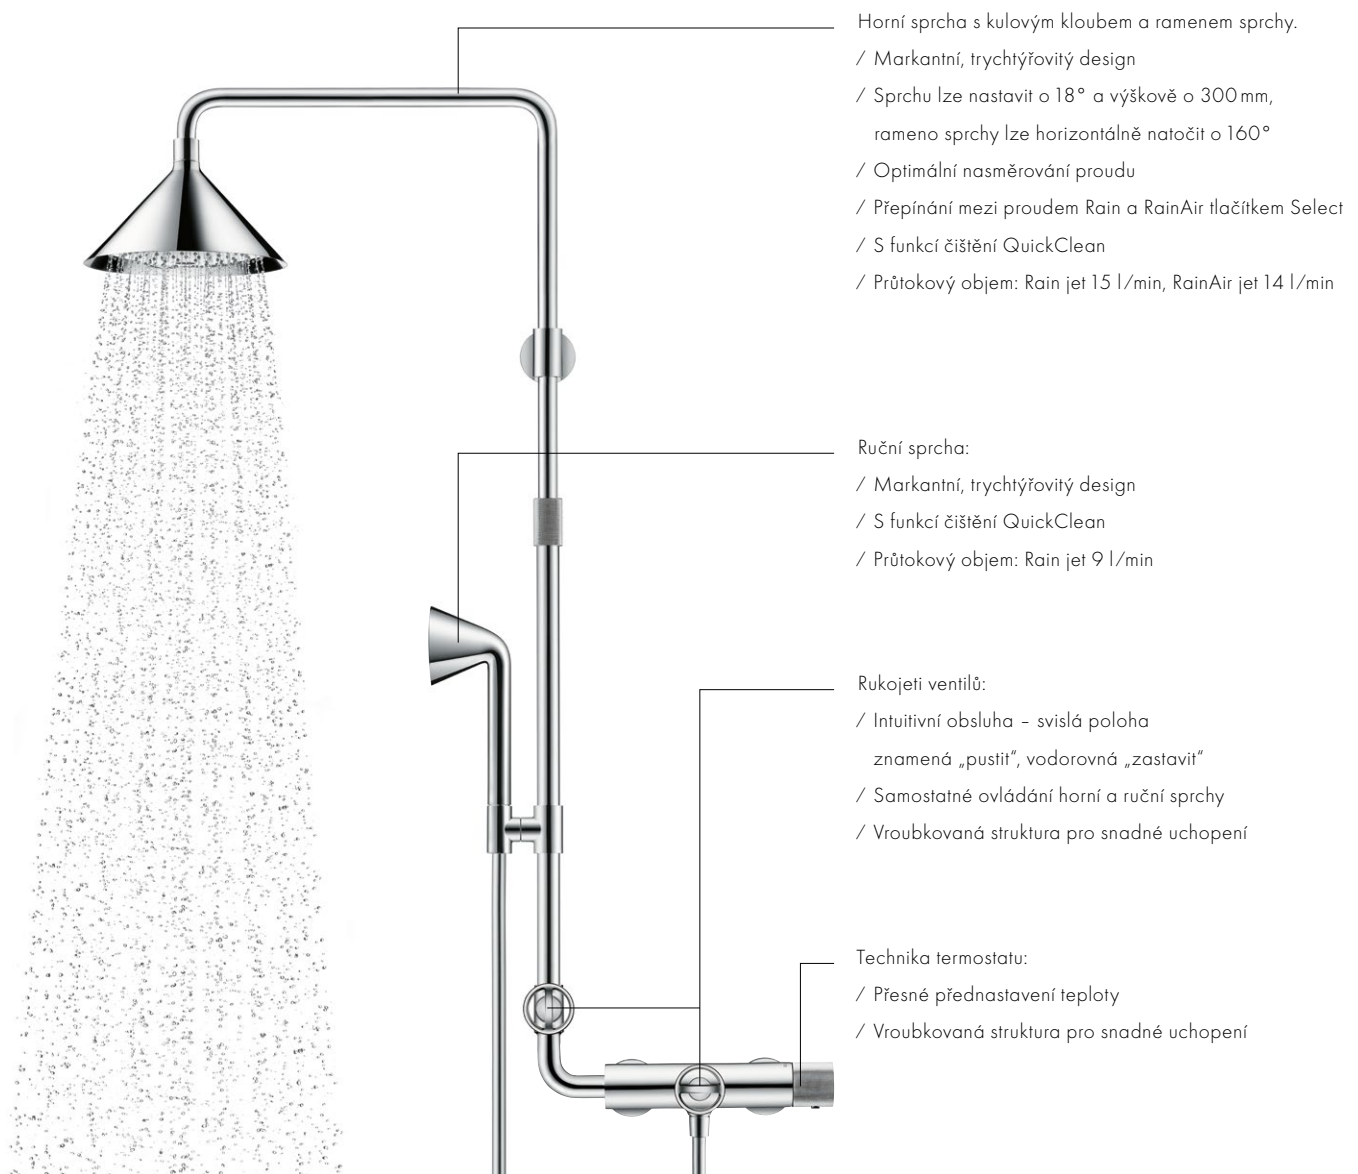

AXOR SHOWERPIPE

Estetika techniky. Nic nezůstane skryto. Ocelová trubka, hrdlo, ventily. Horizontálně otočné rameno horní sprchy. Optimálně nasměrovatelné. V kombinaci s ruční sprchou. Archaický trychtýř. Který dává vodě průchod ve dvou druzích proudů. Neboli: autentický industriální design. Dovedený k dokonalosti.

OSAZENÍ

Showerpipes

26020000

42

Horní sprcha s kulovým kloubem a ramenem sprchy.

/ Markantní, trychtýřovitý design

/ Sprchu lze nastavit o 18° a výškově o 300 mm,
rameno sprchy lze horizontálně natočit o 160°

/ Optimální nasměrování proudu

/ Přepínání mezi proudem Rain a RainAir tlačítkem Select

/ S funkcí čištění QuickClean

/ Průtokový objem: Rain jet 15 l/min, RainAir jet 14 l/min

Ruční sprcha:

/ Markantní, trychtýřovitý design

/ S funkcí čištění QuickClean

/ Průtokový objem: Rain jet 9 l/min

Rukojeti ventilů:

/ Intuitivní obsluha - svislá poloha

znamená „pustit“, vodorovná „zastavit“

/ Samostatné ovládání horní a ruční sprchy

/ Vroubkovaná struktura pro snadné uchopení

Technika termostatu:

/ Přesné přednastavení teploty

/ Vroubkovaná struktura pro snadné uchopení