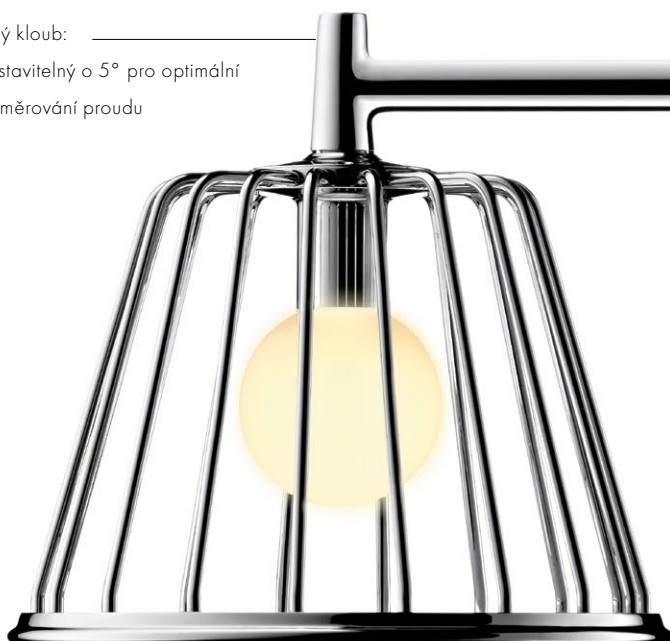

## Přívod elektrického proudu:

- / Připojovací kabel 7 m s napájecím dílem 12V
- / Ovládání světla prostřednictvím samostatného spínače mimo sprchu

40

Zdroj ze světla a vody:

Přednosti AXOR LampShower 275 1jet.

- / Fascinující efekt v podobě filigránových přívodů - skvělý příklad síly inovací od AXOR
- / Působením osvětlení zajistí útulnou atmosféru ve sprše
- / Otočné rameno sprchy pro optimální nasměrování proudu
- / Široká dešťová korona vytváří sprchový proud, který obejmě celé tělo
- / Jako nástěnná nebo stropní instalace
- / Zvláštní provedení AXOR FinishPlus promění individuální přání ve skutečnost
- / Vyvinuto v AXOR ve spolupráci se studiem Nendo

Kulový kloub:  
/ Nastavitelný o 5° pro optimální  
nasměrování proudu

Rameno sprchy:  
/ Délka 380 mm, horizontálně otočné o 150°  
/ Optimální nasměrování sprchy

Disk vodních paprsků:  
/ Vyroben z vysoce kvalitního kovu  
/ Průměr 275 mm  
/ Odnímatelný pro snadné čištění