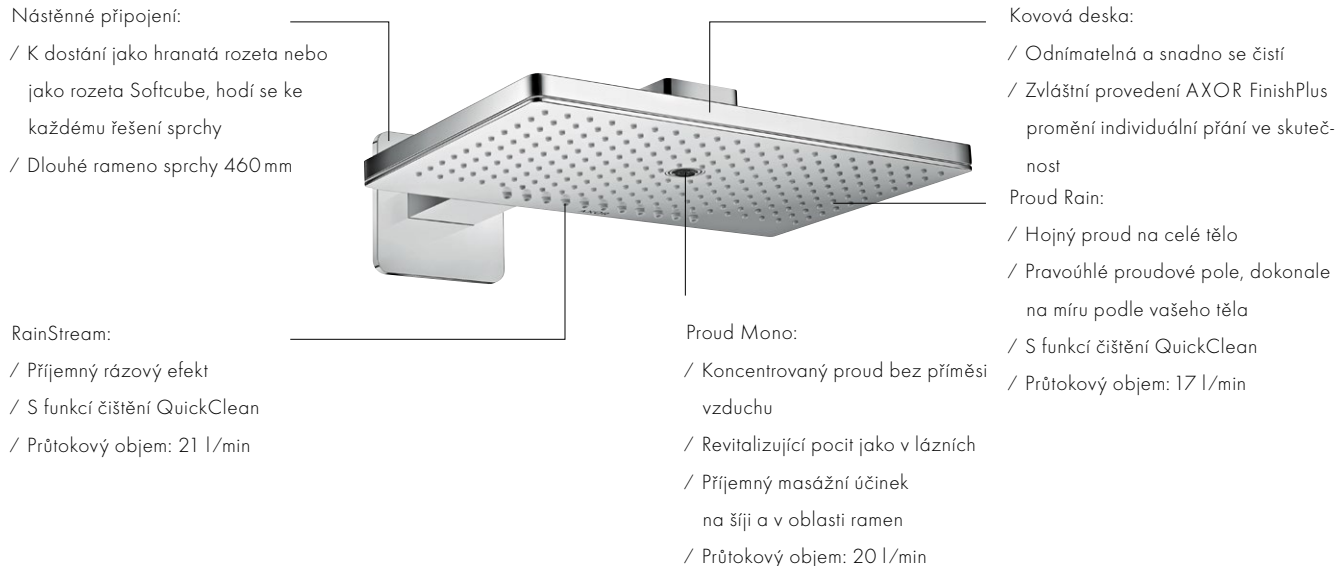

Dokonalé sprchování

Přednosti horní sprchy AXOR 250/580 a 460/300.

- / Geometricky čistá řeč markantních tvarů, propojena s vyšší funkčností
- / Velkoplošný, obdélníkový disk vodních paprsků pro dokonalé skrápění těla
- / Různá provedení s až třemi druhy proudů
- / Zvláštní provedení AXOR FinishPlus promění individuální přání ve skutečnost
- / Vyvinuto v AXOR ve spolupráci s Phoenix Design