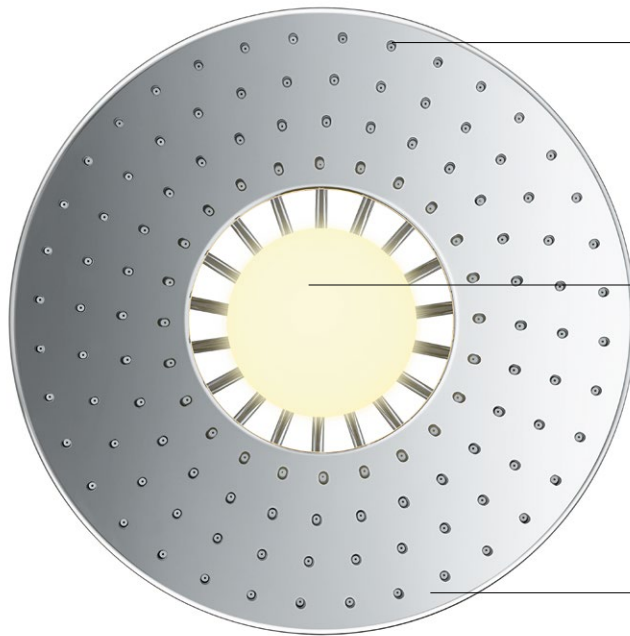

AXOR LAMPSHOWER 275 1JET

Druh proudu:

- / Měkký proud Rain pro výjimečný zážitek ze sprchování
- / S funkcí čištění QuickClean
- / Průtokový objem: 13 l/min

Osvětlení:

- / Energeticky úsporné svítidlo LED (5W)
- / Napájení: vstupní napětí 100-240 V AC, 50-60Hz/výstupní napětí 12V DC
- / Včetně napájecího dílu 12V, 12W
- / Teplota barvy teplá bílá 2700K

Přívod elektrického proudu:

- / Připojovací kabel 7 m s napájecím dílem 12V
- / Ovládání světla prostřednictvím samostatného spínače mimo sprchu

40

Zdroj ze světla a vody:

Přednosti AXOR LampShower 275 1jet.

- / Fascinující efekt v podobě filigránových přívodů - skvělý příklad síly inovací od AXOR
- / Působením osvětlení zajistí útulnou atmosféru ve sprše
- / Otočné rameno sprchy pro optimální nasměrování proudu
- / Široká dešťová korona vytváří sprchový proud, který obejmě celé tělo
- / Jako nástěnná nebo stropní instalace
- / Zvláštní provedení AXOR FinishPlus promění individuální přání ve skutečnost
- / Vyvinuto v AXOR ve spolupráci se studiem Nendo