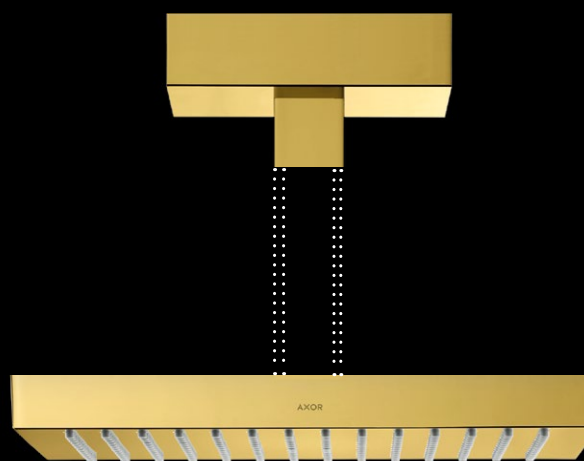

AXOR SIGNATURE

UNIKÁTY.
DOVEDENÉ K DOKONALOSTI.

Fascinace výjimečností. Touha po větší individualitě. Díky AXOR Signature je z každá koupelnová baterie unikátní. Z designového objektu se stává personalizovaná sprcha. Z výjimečného se stává jedinečné. Podle požadavků a vkusu zákazníka. Prodloužení, zkrácení, zušlechtění, nápisy – to jsou exkluzivní služby AXOR Signature.

Zdokonalení v unikát je prováděno v dílnách AXOR v Německu. Pojato se spoustou zdravého úsudku a řemeslné preciznosti. Aby tak vznikl jedinečný výrobek. Předčí veškerá zákaznicka očekávání. V jakémkoli počtu. Podle průmyslových standardů. Na nejvyšší technické úrovni. Dovedený k dokonalosti.