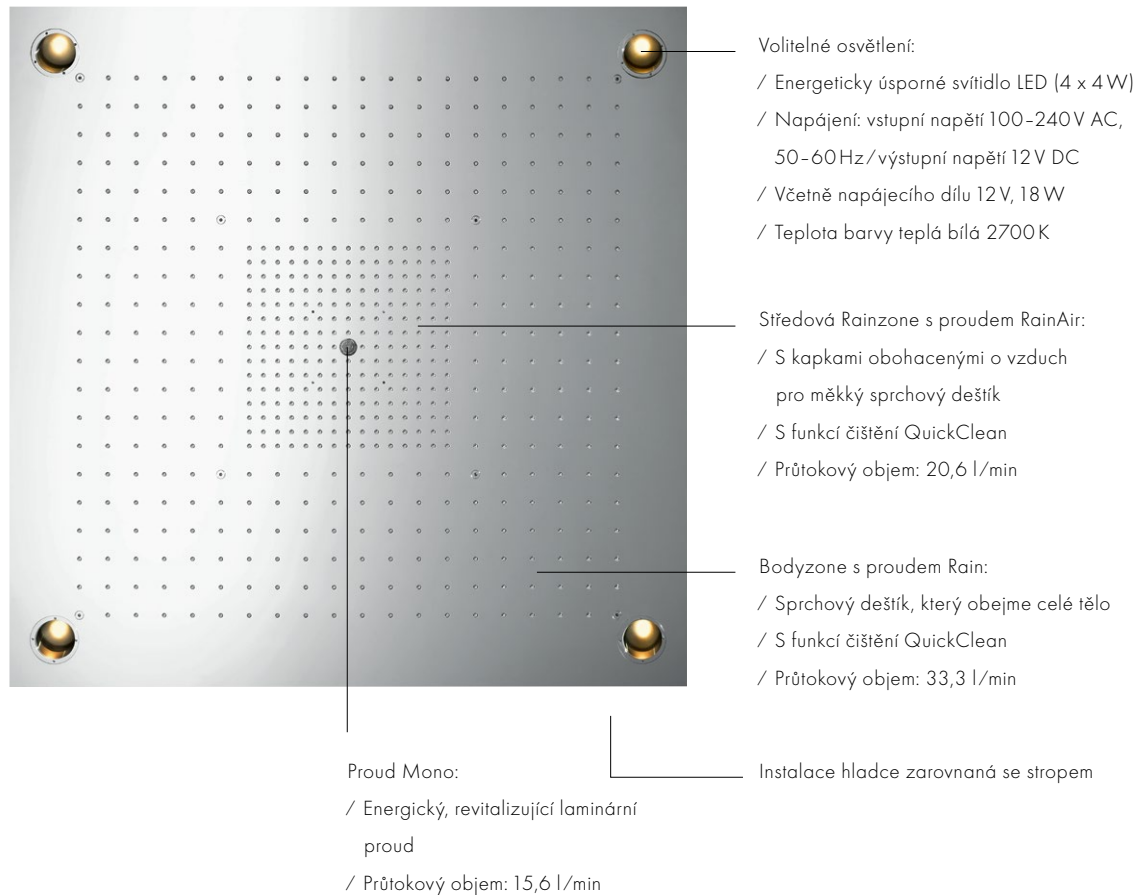

AXOR SHOWERHEAVEN 970 / 970 3JET

18

Luxus na druhou:

Jedinečné vlastnosti AXOR ShowerHeaven 970/970 3jet.

- / Výjimečně velkoplošná horní sprcha ve dvou velikostech (970/970 mm a 720/720 mm) s redukováným designem
- / Tři různé druhy proudu: proud Rain, proud RainAir, proud Mono
- / Pro vestavnou stropní instalaci nebo instalaci na strop
- / Volitelně s osvětlením nebo bez něj, k navození atmosféry ve sprše
- / Disk vodních paprsků z leštěné nerezové oceli
- / Na požádání k dostání se zvláštní povrchovou úpravou
- / Vyvinuto v AXOR ve spolupráci s Philippem Starckem