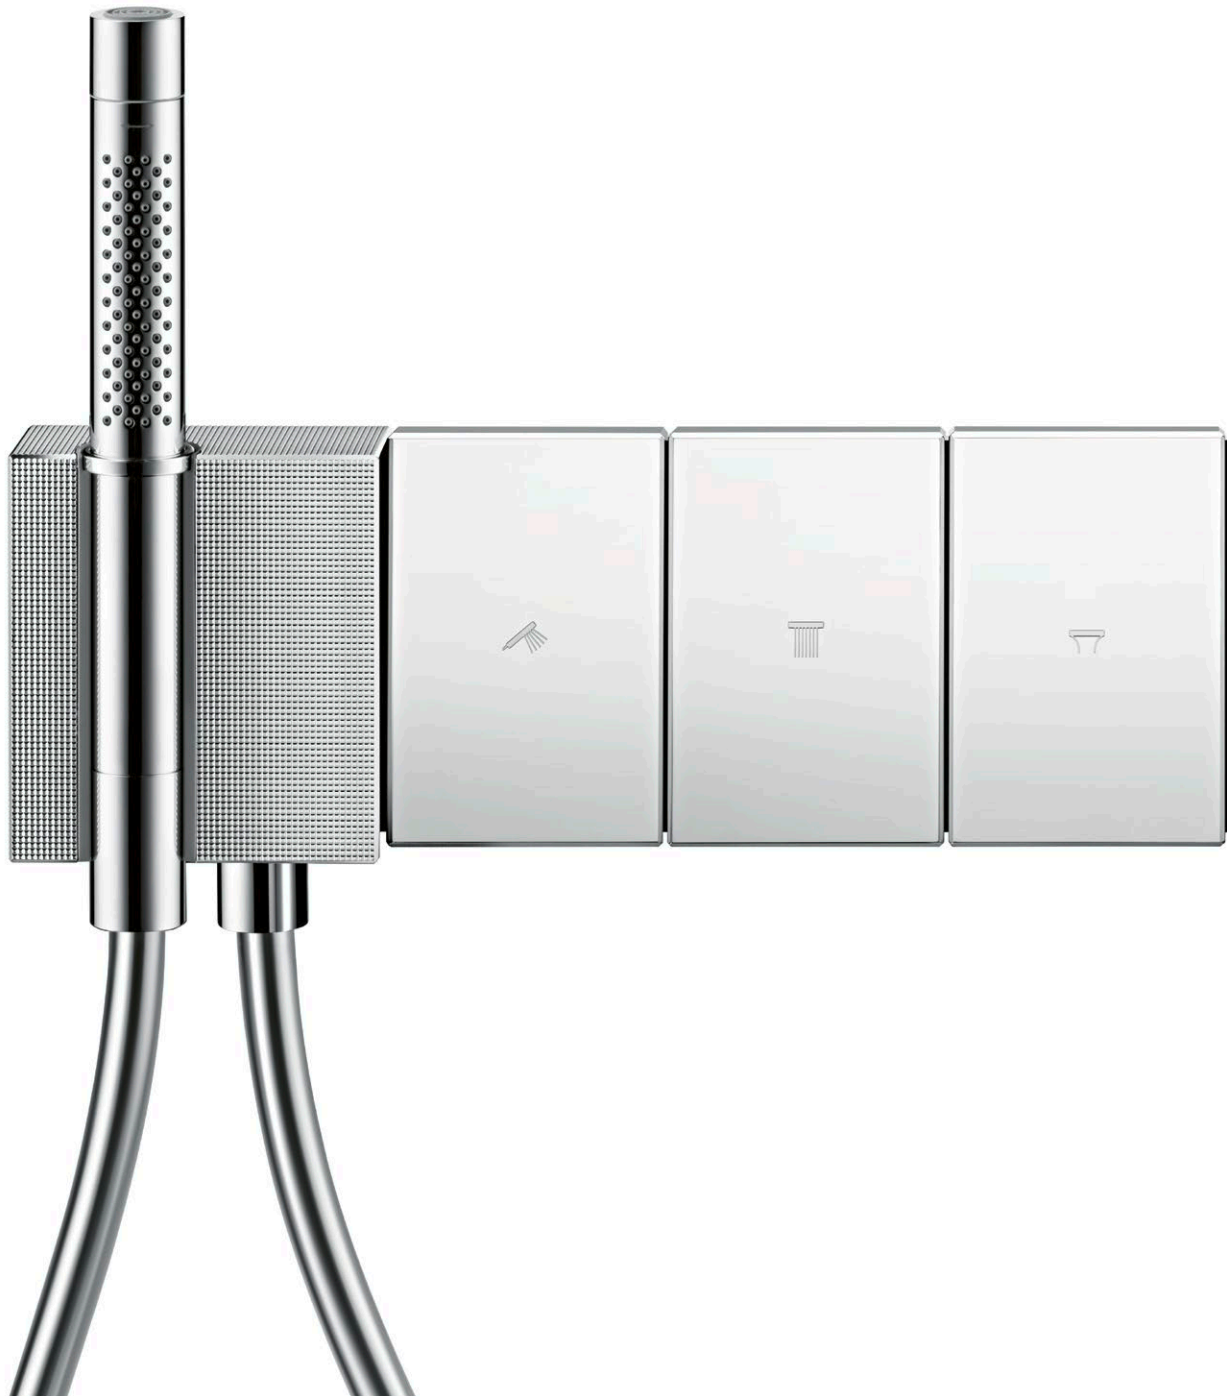

Jedinečné a polarizující. Baterie od AXOR Edge překračují běžné hranice: krychle jako základní designový tvar. Vysoce lesklé plochy maximalizují charakteristický výraz celé kolekce. Na variantě nezáleží - baterie AXOR Edge je prvkem navíc pro ty, kterým záleží na vyjádření individuality.

Krychle u umyvadla ve fascinujícím provedení. S extravagantní povrchovou úpravou leštěný vzhled zlata, která je symbolem ryzího luxusu a do koupelny vnese hřejivý barevný nádech. Jako například u třířetvorové umyvadlové baterie.

Ještě více exkluzivity a individuality nabízí také vysoká varianta pákové baterie. Svým dokonalým leskem. I jemným diamantovým výbrusem na soklu.

18

Skulpturální fenomén: umyvadlová baterie stojící na podlaze. Markantní. Tyčící se do výšin. A výjimečně brilantní. Charakteristickým prvkem je diamantový výbrus. Maximálně impozantní v prostoru.

Vkusný mistrovský kus na vaně: tříotvorová baterie s montáží na okraj vany s ruční sprchou působí konzistentně výrazně a exkluzivně. Uspokojí i ty nejvyšší nároky. Výjimečný design je tvořen plochami vybroušenými diamantem a velkoryse dimenzovanými kubusy. S jednoduchým ovládním pákou.