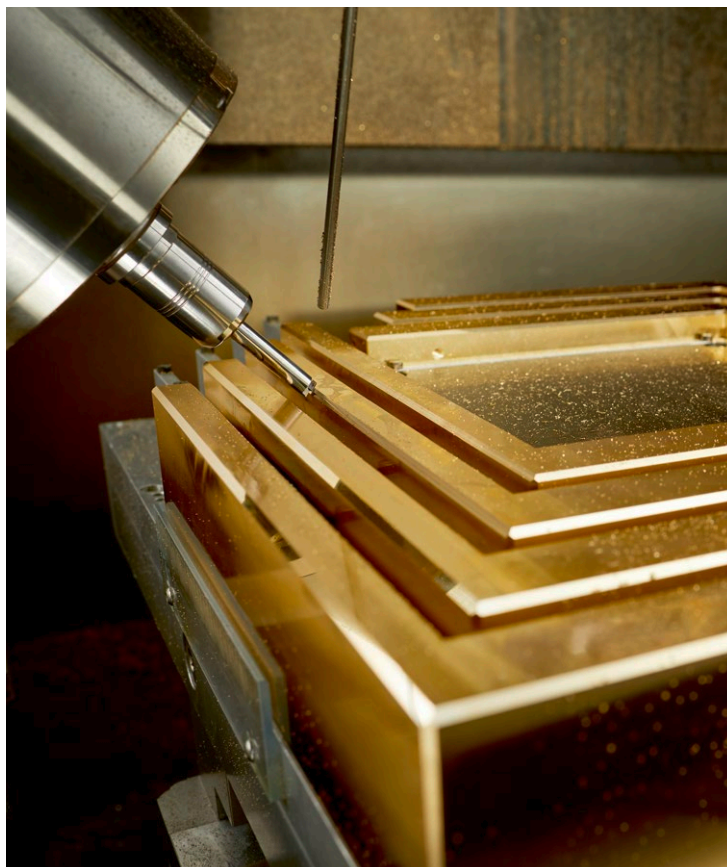

Preciznost je základem vysokého lesku, výroba pomocí diamantů je měřítkem dokonalosti ploch a hran. Tam, kde záleží na tisícinách milimetrů, přichází na řadu stroje nejnovější generace vybavené diamanty. Vyvinuty speciálně k výrobě AXOR Edge. Vybavené diamantovými nástroji, jaké se používají v kosmickém a laserovém průmyslu. AXOR je díky kolekci AXOR Edge průkopníkem technologie.

Fazety jsou frézovány pod přesným úhlem 45°. Všechny v dokonalé vzájemné souhře. S povrchem bez jediné nerovnosti. Přesně dle kontroly lesklosti v rámci předpisů zajištění kvality. Vše pro dokonalý odraz světla.

Neméně přesné jsou i jemné detaily struktury: diamanty vytváří fazety na povrchu masivního mosazného bloku. Na mikrometr přesně. Krok za krokem, řadu po řadě, tak vznikají přesné komolé pyramidy, které nechávají rozehrát fascinující hru světla a stínů. Dotvoření hodnotného dekorativního elementu.