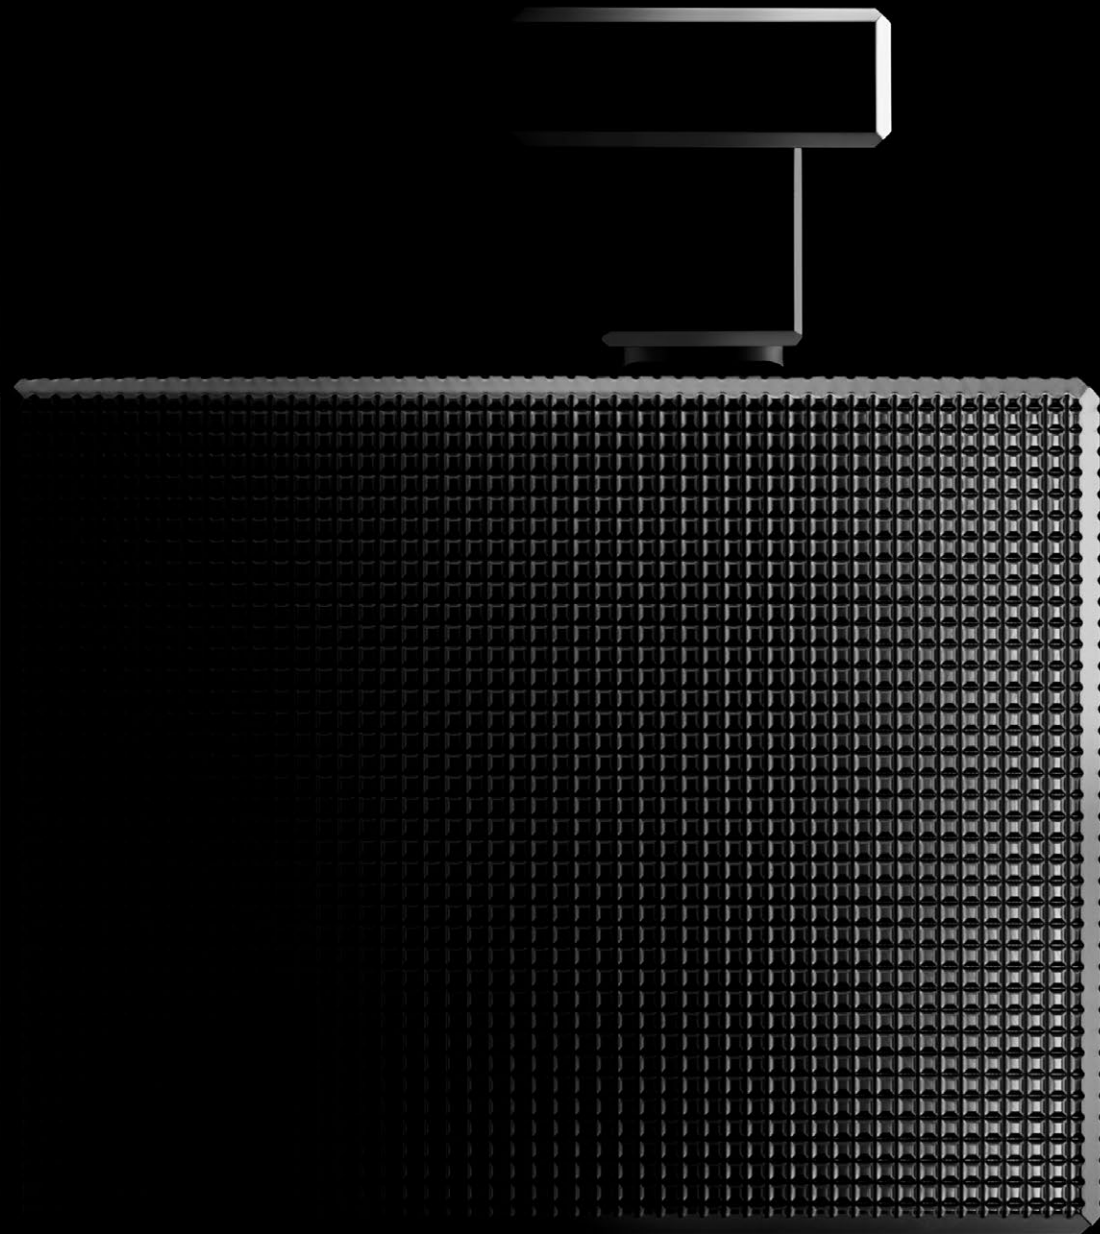

AXOR

AXOR EDGE
FORM FOLLOWS PERFECTION