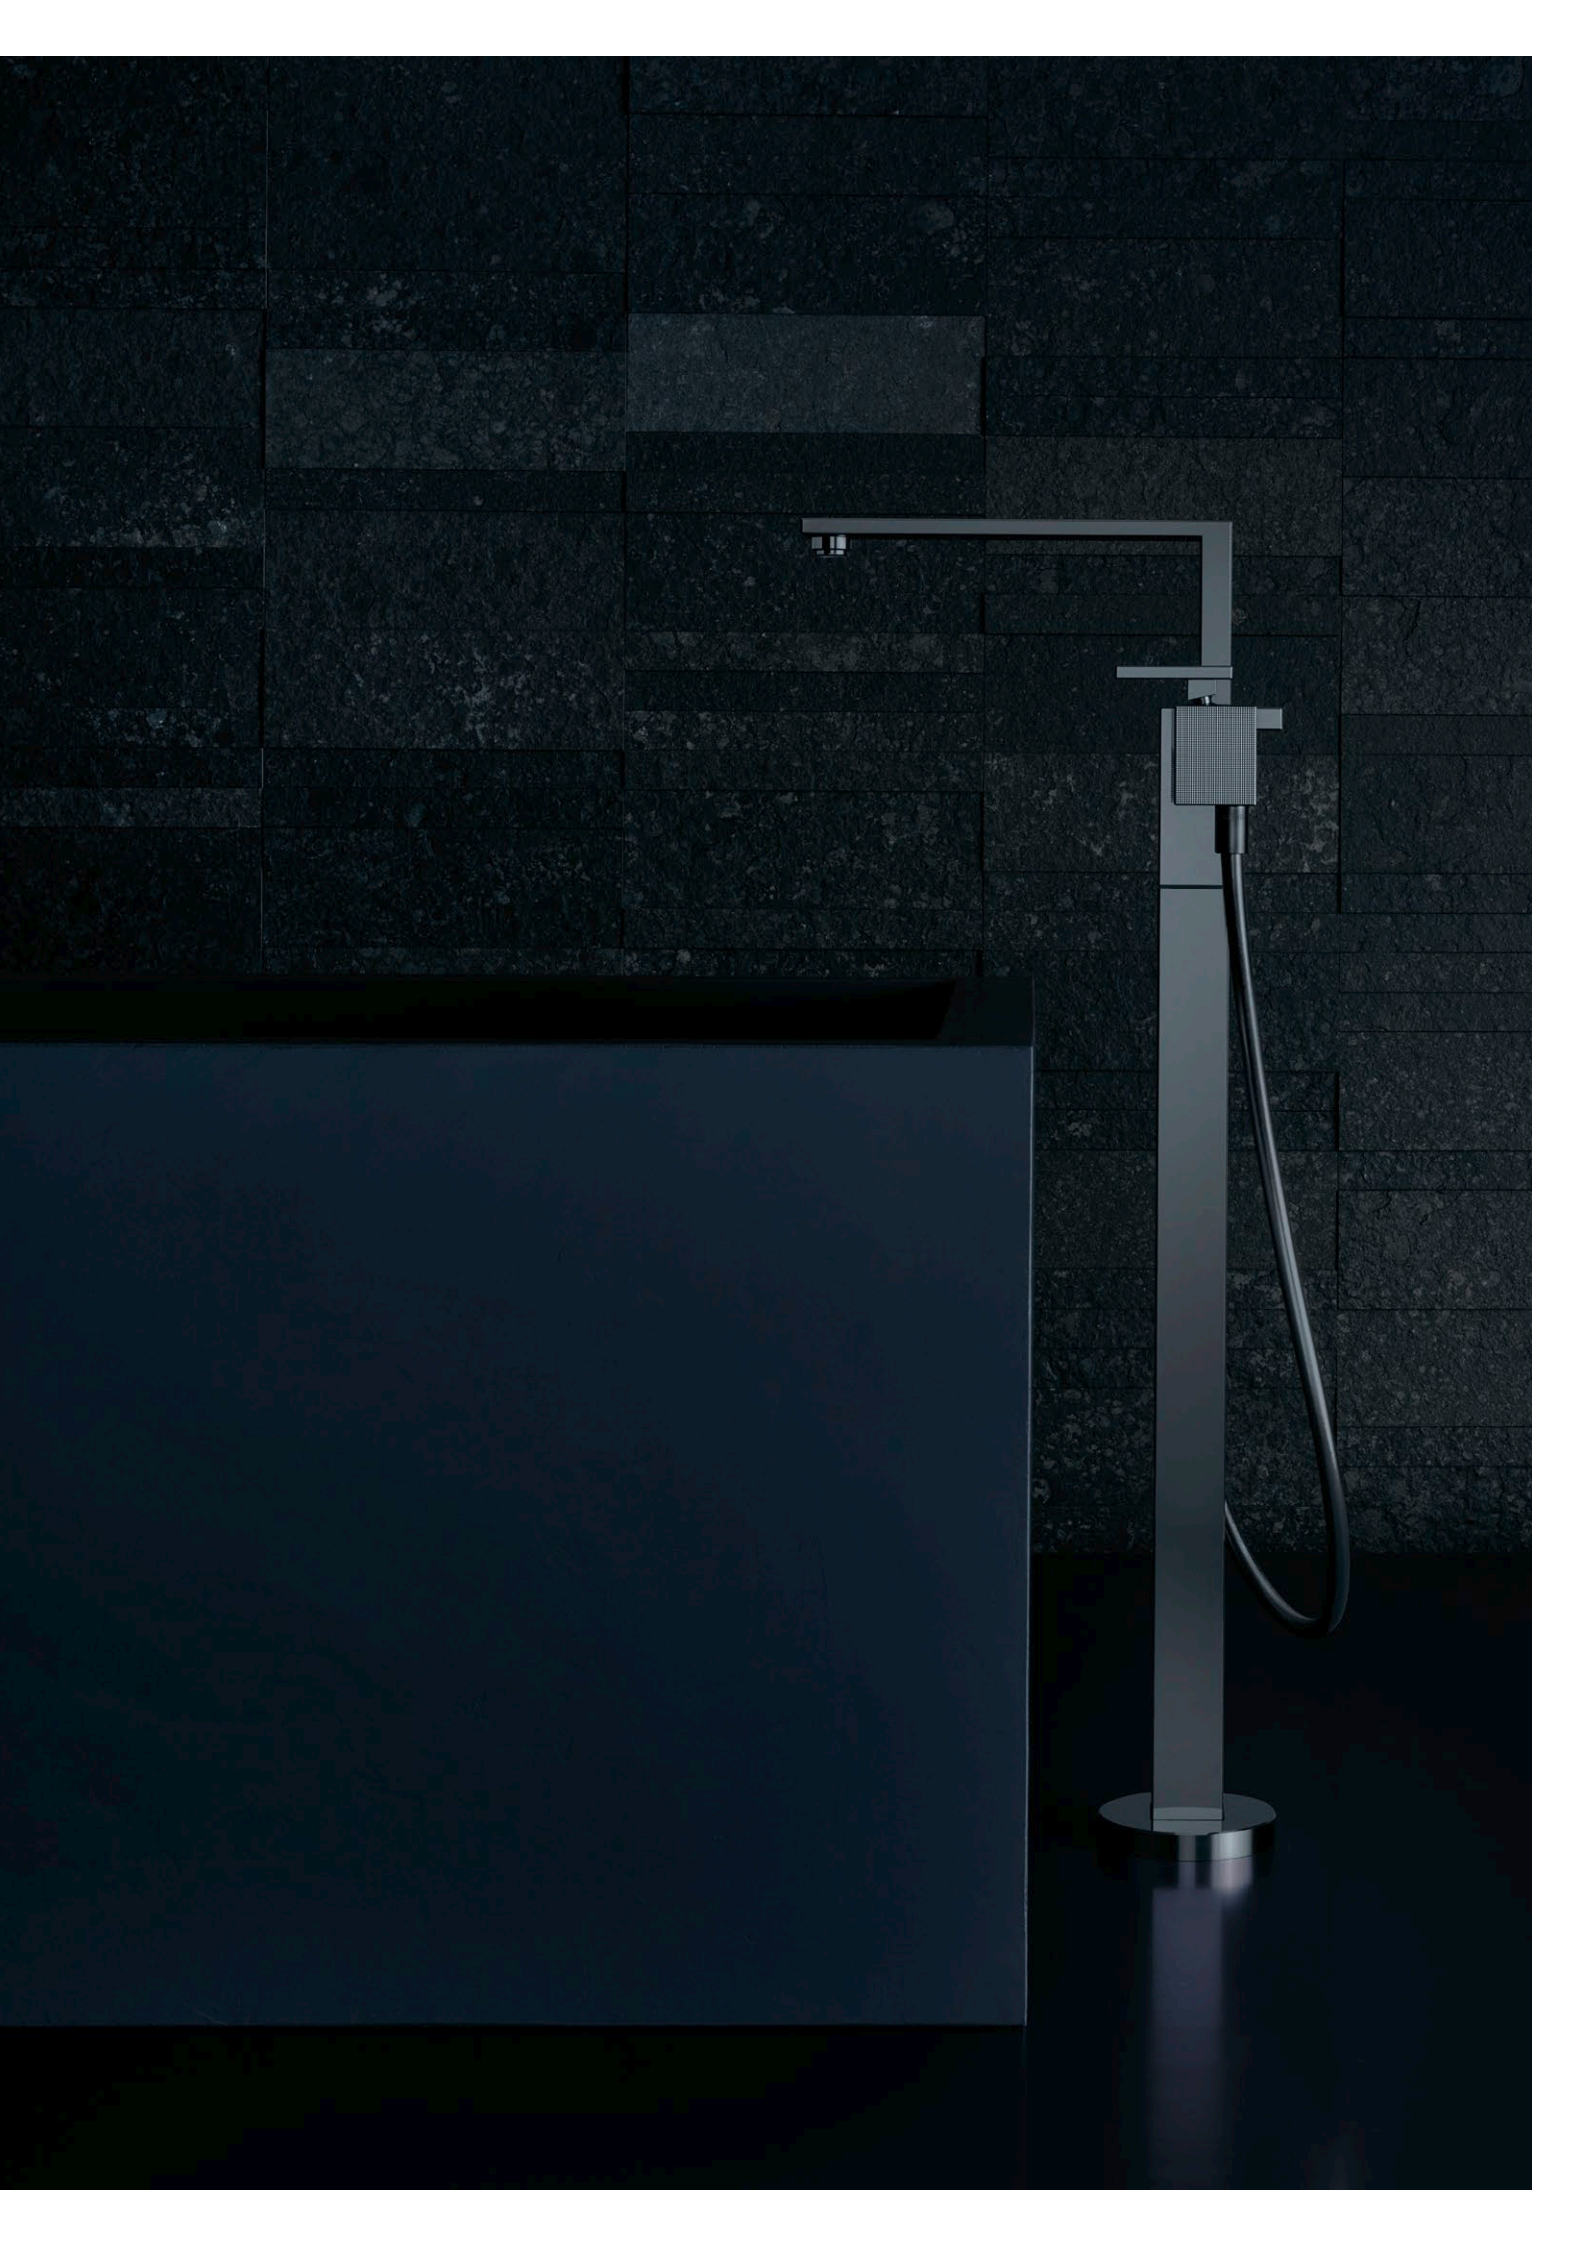

Vkusný mistrovský kus na vaně: tříotvorová baterie s montáží na okraj vany s ruční sprchou působí konzistentně výrazně a exkluzivně. Uspokojí i ty nejvyšší nároky. Výjimečný design je tvořen plochami vybroušenými diamantem a velkoryse dimenzovanými kubusy. S jednoduchým ovládním pákou.