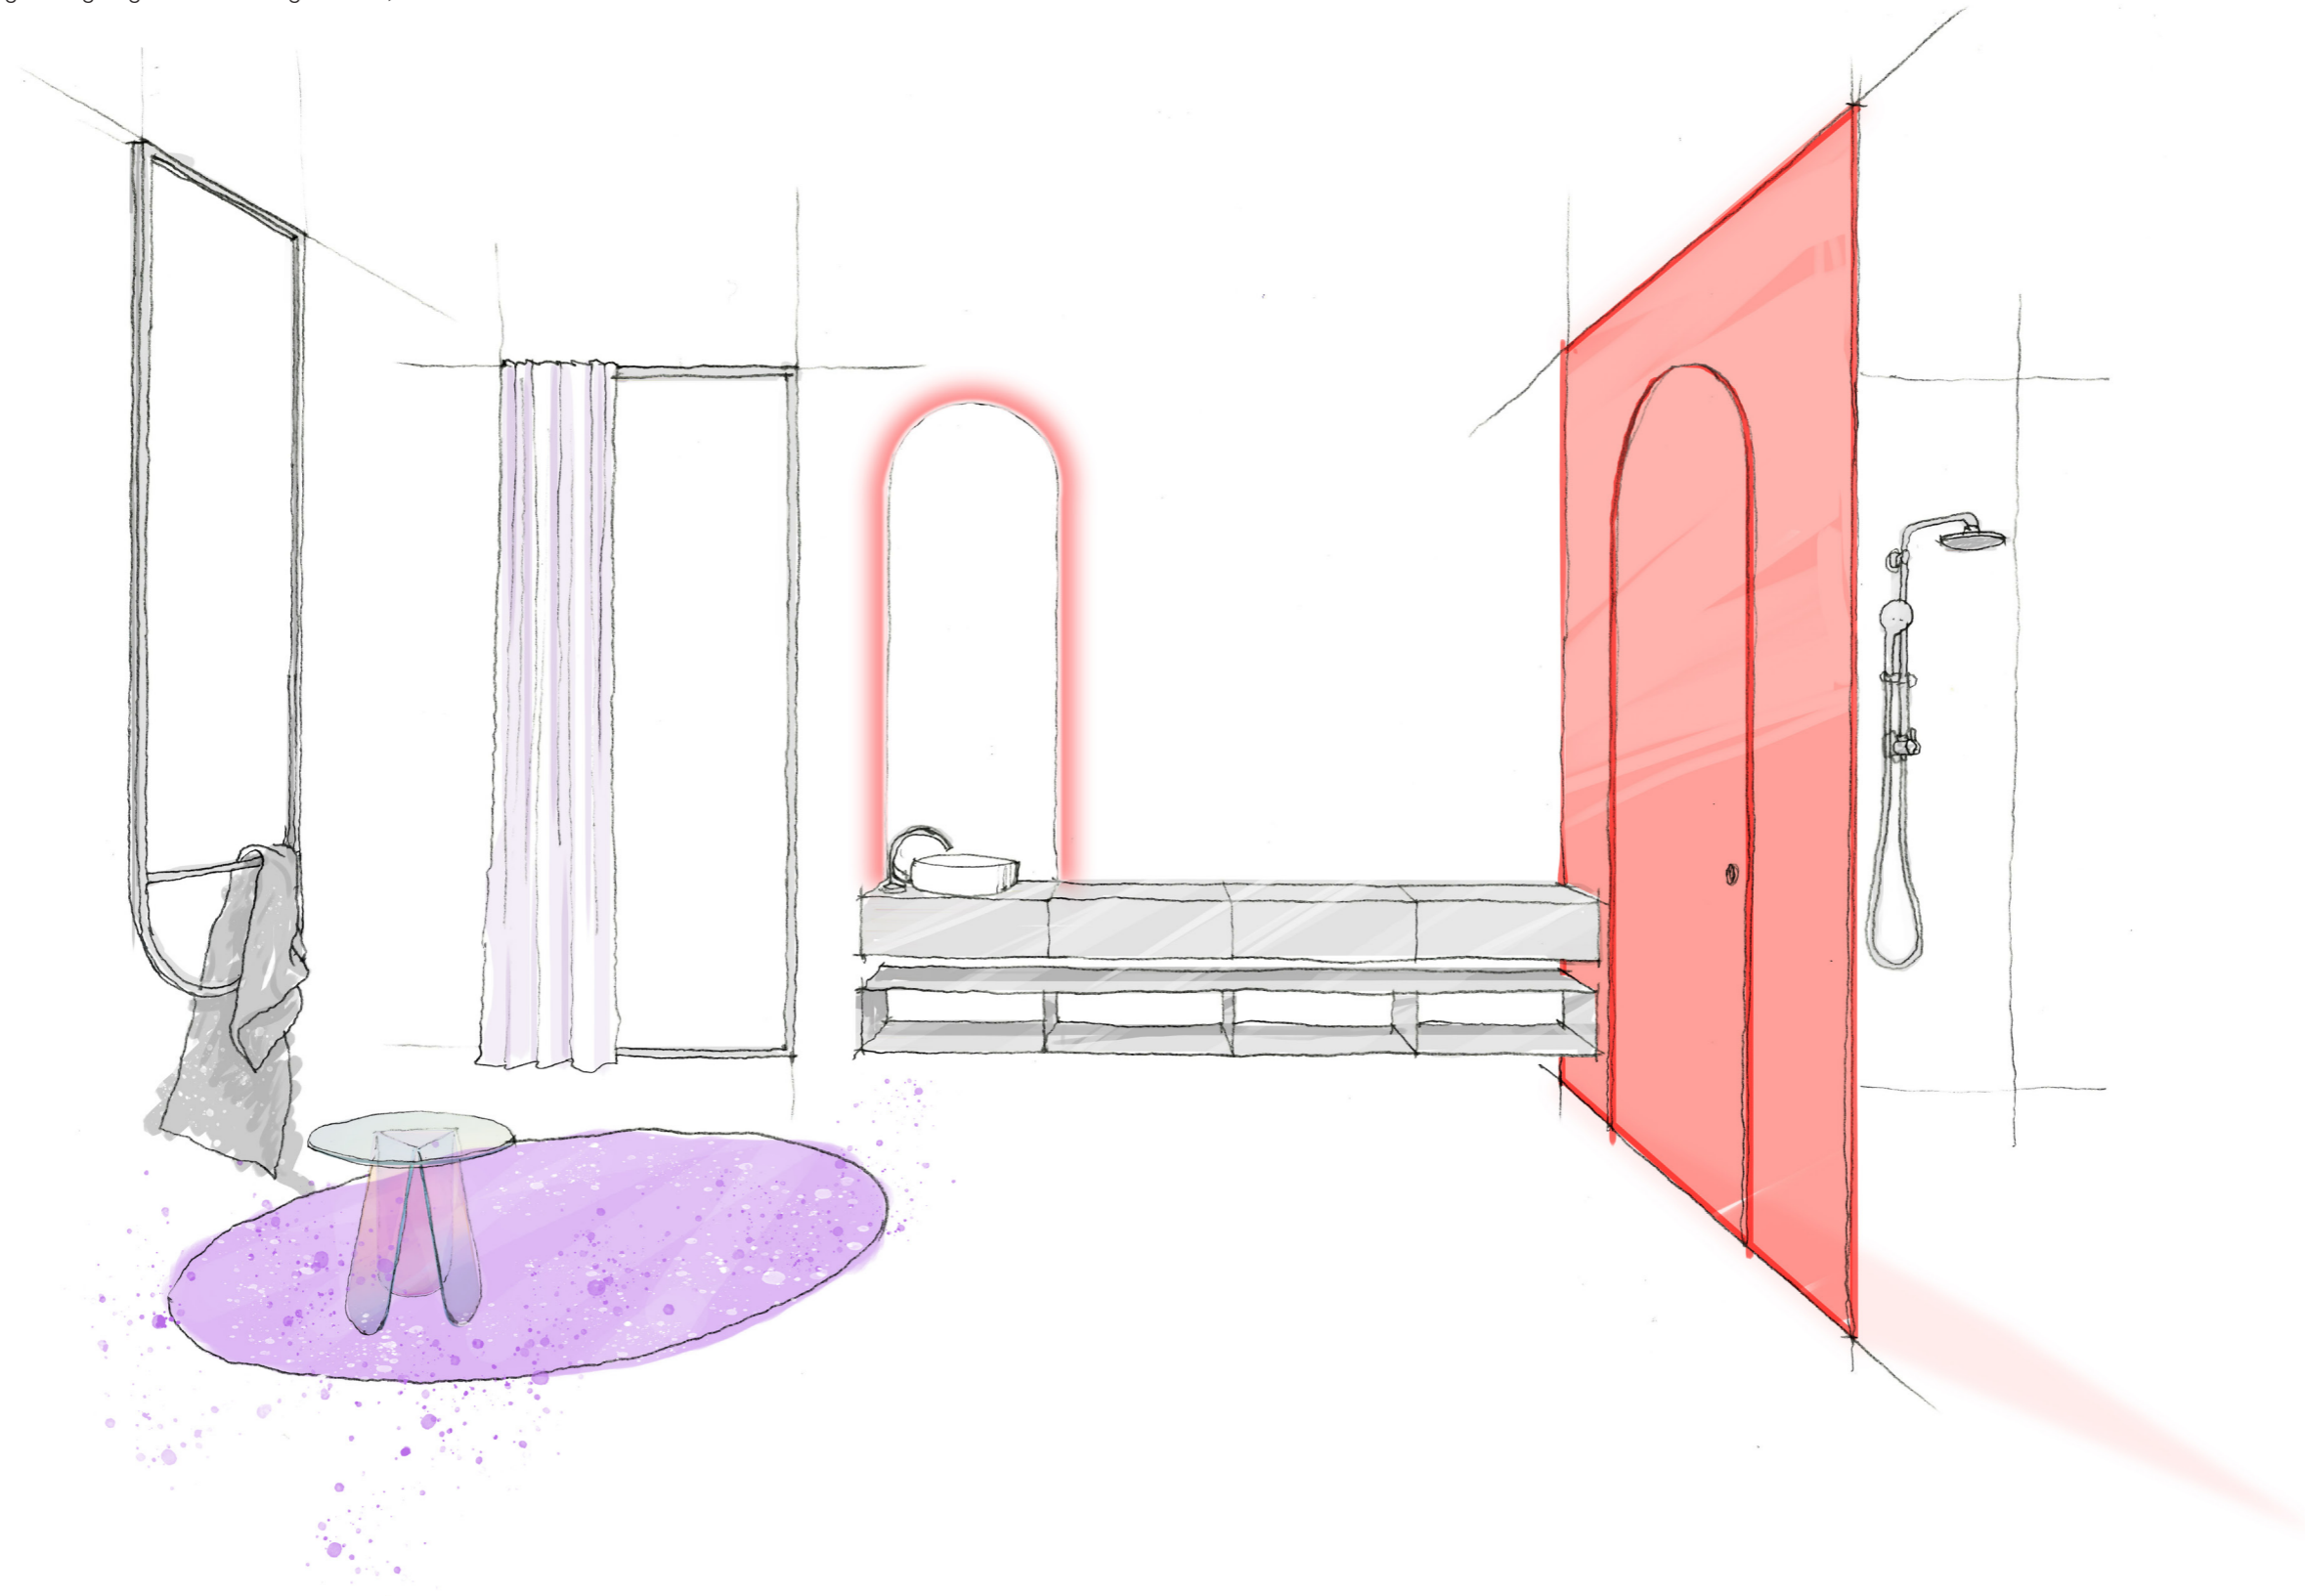

DE Minimalismus mit leichtem Charakter: die zurückhaltende Ästhetik von Stahl und Beton wird aufgeweicht mit runden Formen und pastelligen Akzenten. Sichtbeton an den Wänden und Betonplatten auf dem Boden setzen einen puristischen Rahmen. Farbiges Acrylglas und pulverbeschichtetes Aluminium mit spiegelnder Wirkung erzeugen grafische

Mehrdimensionalität. Lichtdurchlässiger Vorhangstoff und ein hochfloriger Teppich in pastelligen Tönen verleihen dem Raum Leichtigkeit und Behaglichkeit. Die Armaturen-Serie CYO setzt die runden Akzente in der Architektur am Waschtisch fort. Das klassische, hochglänzende Chrom der Armaturen verlängert Licht, Glanz und Farben.

EN Minimalism with a light character: the restrained aesthetics of steel and concrete are softened with round shapes and pastel accents. Exposed concrete on the walls and concrete slabs on the floor set a purist framework. Coloured acrylic glass and powder-coated aluminium with a reflective effect

create graphic multidimensionality. Translucent curtain fabric and a high-pile carpet in pastel shades lend the room lightness and cosiness. The CYO fittings series continues the round accents in the architecture at the washbasin. The classic, high-gloss chrome of the fittings prolongs light, shine and colours.

Chrom
Chrome

Waschtisch | Washstand

Zweilochbatterie | Two-hole mixer
29 218 811-00

Dusche | Shower

Shower pipe | Shower pipe
36 112 970-00