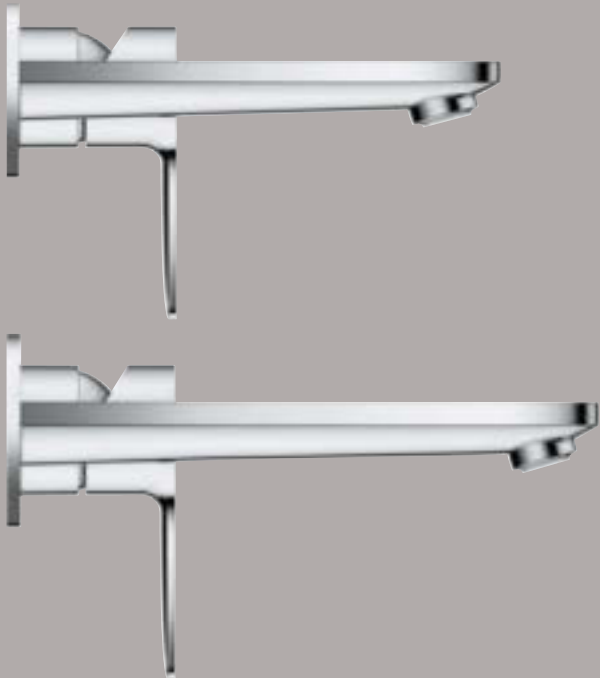

Štíhlé, čtvercové tvary výpusti a páky vystupují paralelně z čistě oválného těla baterie. Výpust byla přesunuta mírně nahoru, díky čemuž je výsledný produkt elegantní, odlehčený a dokonale sladěný s moderními koupelnovými interiéry. Díky svým kompaktním proporcím a čistému vzhledu tvořeného hranatými i oválnými tvary nabízí řada Lineare naprostou flexibilitu v interiérovém designu.

Extra štíhlé tělo o průměru pouhých 40 mm.

90°

Součástí modelu velikosti L je otočná výpust' o 90°.

Instalace bez kování, tedy přímo na pevném povrchu vedle zápusťných umyvadel nebo umyvadel na desku.

Instalace s kováním, tedy například na keramickém umyvadle.

Obě velikosti jsou k dispozici s perlátorem GROHE AquaGuide, který zaručuje optimalizovaný proud vody pro každý tvar umyvadla.

Variety s ovládací pákou na levé nebo pravé straně zajišťují dokonalé sladění s interiérem koupelny a nevídanou ergonomií.

32 114 DC1
Velikost S
Umyvadlová baterie

**VYSOCE ELEGANTNÍ. VYSOCE ODOLNÁ.**

Povrchová úprava GROHE SuperSteel tento požadavek rozhodně splňuje. Její inovativní povrch PVD je dokonce desetkrát odolnější vůči poškrábání než chrom. Tento povrch z hedvábně matného nerezů vypadá nejen neuvěřitelně dobře, ale také dokazuje svou odolnost při každodenním používání.