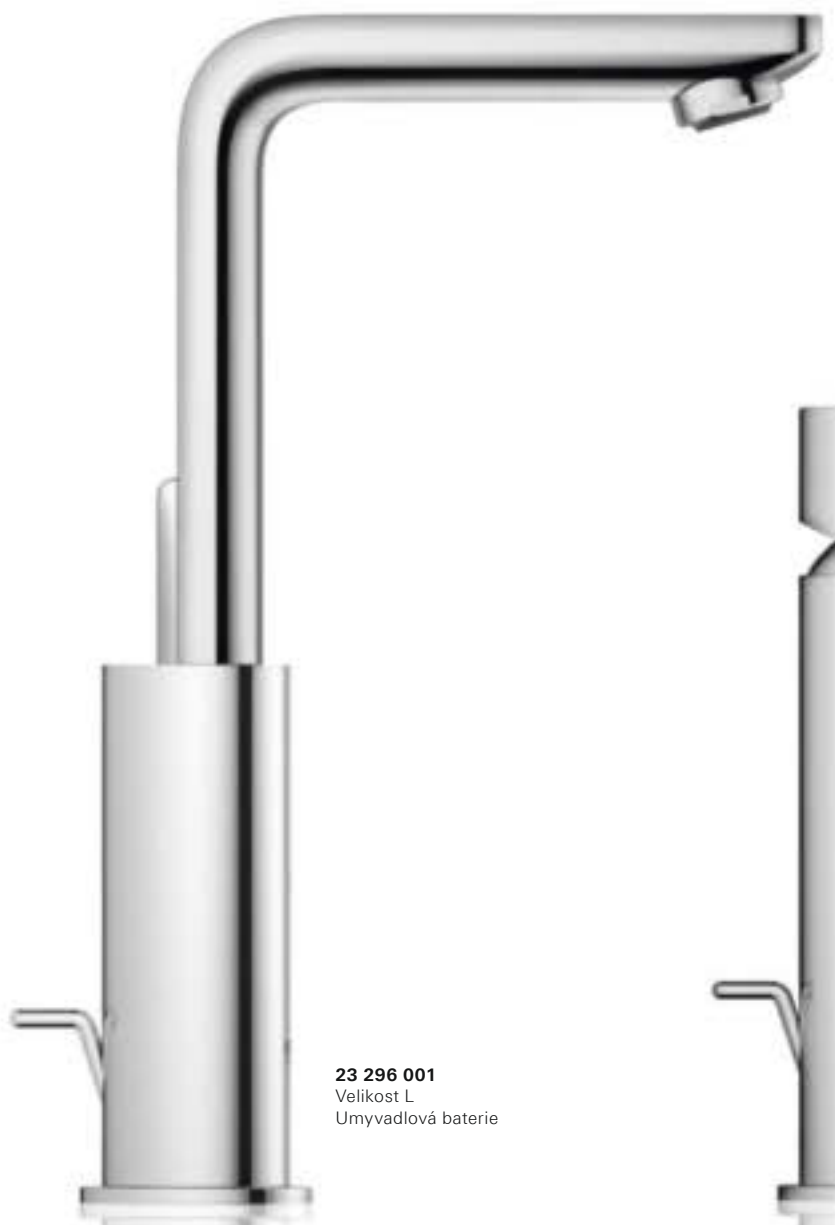

Štíhlé, čtvercové tvary výpusti a páky vystupují paralelně z čistě oválného těla baterie. Výpust byla přesunuta mírně nahoru, díky čemuž je výsledný produkt elegantní, odlehčený a dokonale sladěný s moderními koupelnovými interiéry. Díky svým kompaktním proporcím a čistému vzhledu tvořeného hranatými i oválnými tvary nabízí řada Lineare naprostou flexibilitu v interiérovém designu.

19 577 001 + 29 037 000
Čtyřtvorová vanová sada

DOKONALOST A SOULAD
OVÁLNÝCH A HRANATÝCH TVARŮ

23 405 001
Velikost XL
Umyvadlová baterie

23 296 001
Velikost L
Umyvadlová baterie

TYPY A VELIKOSTI

Produktová řada Lineare představuje vzrušující kombinaci oválných a hranatých tvarů. Napříč všemi jejími produkty se vyskytuje téměř umělecká souhra oválných prvků, a to od luxusních sprch po stylové baterie, které jsou k dispozici ve velikostech XS až XL.

32 114 001
Velikost S
Umyvadlová baterie

23 790 001
Velikost XS
Umyvadlová baterie

TECHNOLOGIE A **BENEFIT**

Zvýšená výpusť pro větší komfort.

Úspora vody a snadná údržba díky perlátoru
GROHE EcoJoy SpeedClean.