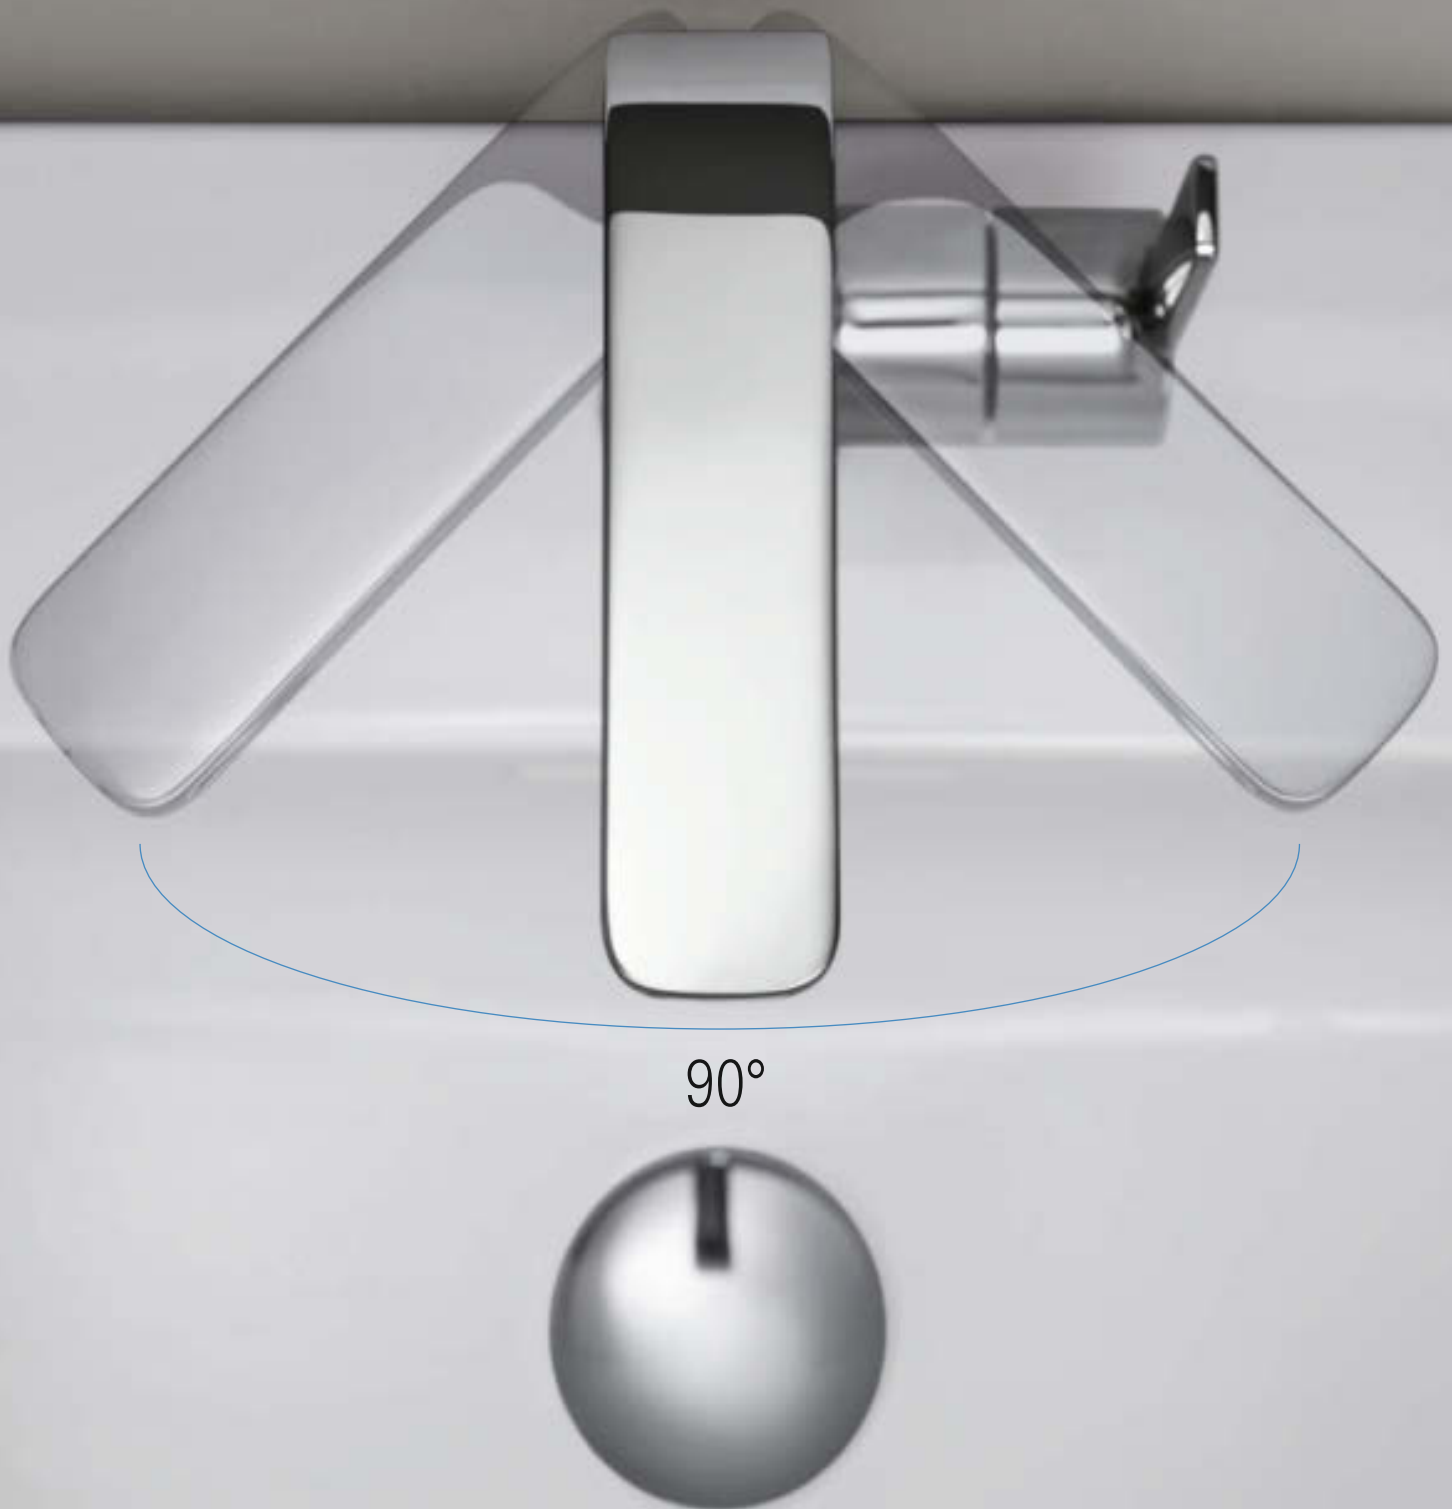

Štíhlé, čtvercové tvary výpusti a páky vystupují paralelně z čistě oválného těla baterie. Výpust byla přesunuta mírně nahoru, díky čemuž je výsledný produkt elegantní, odlehčený a dokonale sladěný s moderními koupelnovými interiéry. Díky svým kompaktním proporcím a čistému vzhledu tvořeného hranatými i oválnými tvary nabízí řada Lineare naprostou flexibilitu v interiérovém designu.

Rozsah otáčení 90° pro lepší přístupnost,
snadnější čištění a větší komfort.

Zvýšený komfort díky umístění ovládací páky na boku a mimořádně
hladká, precizní manipulace po celou dlouhou dobu životnosti díky
technologii GROHE SilkMove.

Extra štíhlé tělo o průměru pouhých 40 mm.

90°

Součástí modelu velikosti L je otočná výpust' o 90°.

Instalace bez kování, tedy přímo na pevném povrchu vedle zápusťných umyvadel nebo umyvadel na desku.

Instalace s kováním, tedy například na keramickém umyvadle.

Obě velikosti jsou k dispozici s perlátorem GROHE AquaGuide, který zaručuje optimalizovaný proud vody pro každý tvar umyvadla.

Variety s ovládací pákou na levé nebo pravé straně zajišťují dokonalé sladění s interiérem koupelny a nevídanou ergonomií.