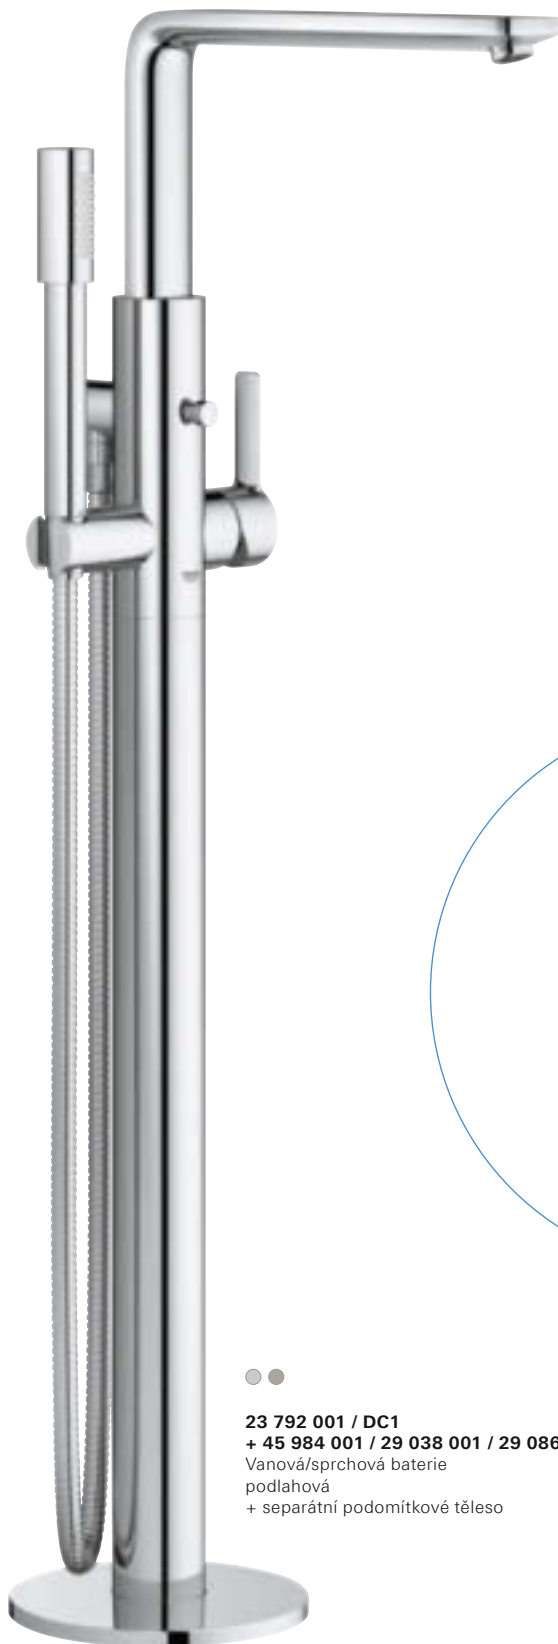

Obě velikosti jsou k dispozici s perlátorem GROHE AquaGuide, který zaručuje optimalizovaný proud vody pro každý tvar umyvadla.

Variety s ovládací pákou na levé nebo pravé straně zajišťují dokonalé sladění s interiérem koupelny a nevídanou ergonomií.

32 114 DC1
Velikost S
Umyvadlová baterie

**VYSOCE ELEGANTNÍ. VYSOCE ODOLNÁ.**

Povrchová úprava GROHE SuperSteel tento požadavek rozhodně splňuje. Její inovativní povrch PVD je dokonce desetkrát odolnější vůči poškrábání než chrom. Tento povrch z hedvábně matného nerezů vypadá nejen neuvěřitelně dobře, ale také dokazuje svou odolnost při každodenním používání.

**VYBERTE
SI BARVU**

● 001
Chrom

● DC1
SuperSteel

23 792 001 / DC1
+ 45 984 001 / 29 038 001 / 29 086 001
Vanová/sprchová baterie
podlahová
+ separátní podomítkové těleso

Barevné varianty:

- 001 | Chromový StarLight
- DC1 | SuperSteel

32 109 001 / DC1
Velikost XS
Umyvadlová baterie
s odtokovou soupravou
23 791 001 / DC1
hladké tělo
s odtokovou soupravou

23 790 001
Velikost XS
Umyvadlová baterie
s odtokovou soupravou
s technologií GROHE SilkMove ES