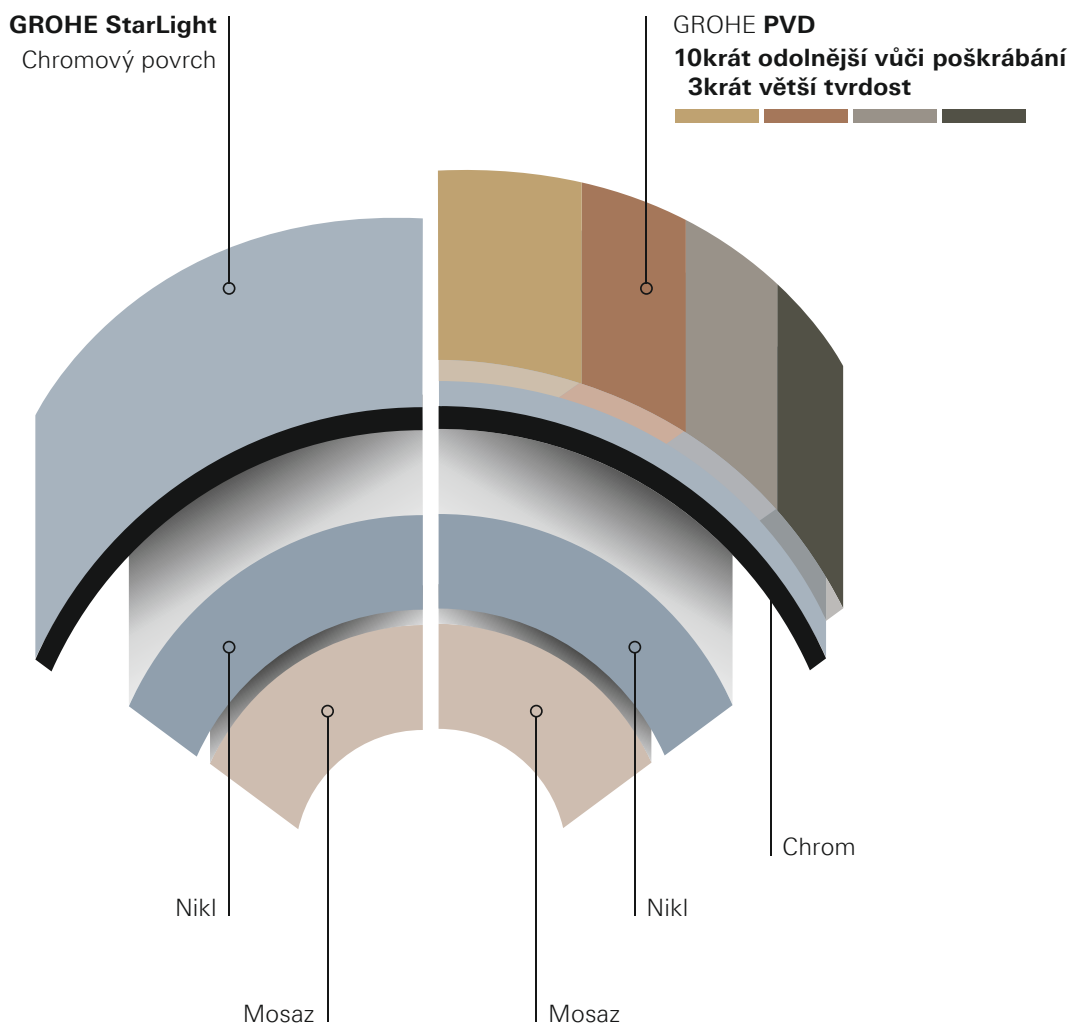

GROHE PVD

BEZKONKURENČNÍ ODOLNOST

TRVANLIVÉ POVRCHOVÉ ÚPRAVY OD HODNOTNÉHO MATU PO DIAMANTOVÝ LESK.

Baterie GROHE vyrábíme tak, aby i po mnoha desetiletích vypadaly stejně nádherně jako v den, kdy jste si je poprvé zamilovali. Zvláštní recept na úspěch spočívá v trvanlivé kvalitě povrchu: Ten vyrábíme pomocí těch nejmodernějších technologií. Vzniká procesem tzv. fyzikální depozice z plynné fáze (PVD), který zaručuje, že jsou povrchové vrstvy až trojnásobně tvrdší. Výsledkem jsou fantasticky vypadající zlaté či nerezové vodovodní baterie. Mimořádná tvrdost těchto povrchů také znamená, že jsou až desetkrát odolnější vůči poškrábání oproti průměru.