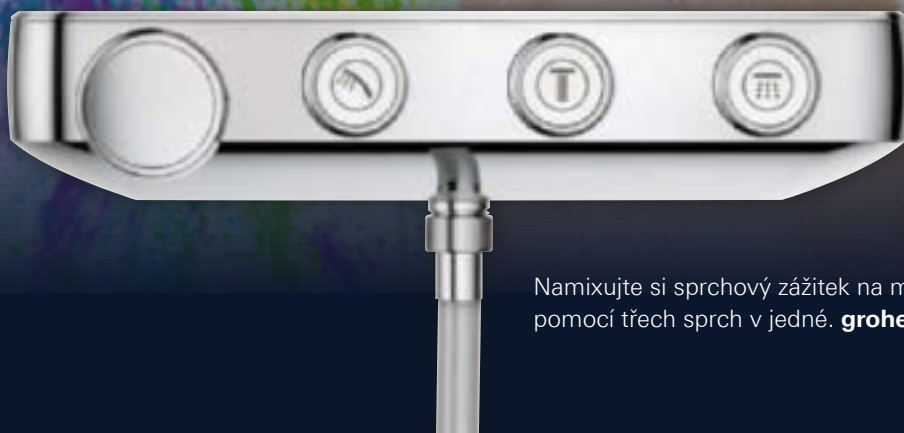

Pure Freude  
an Wasser

**GROHE**  
WAVE

**VÁŠ ŽIVOT.  
VAŠE PRAVIDLA.**

**VAŠE SPRCHA.  
VAŠE VOLBA.**

GROHE SMARTCONTROL

Namixujte si sprchový zážitek na míru  
pomocí třech sprch v jedné. [grohe.cz](https://www.grohe.cz)