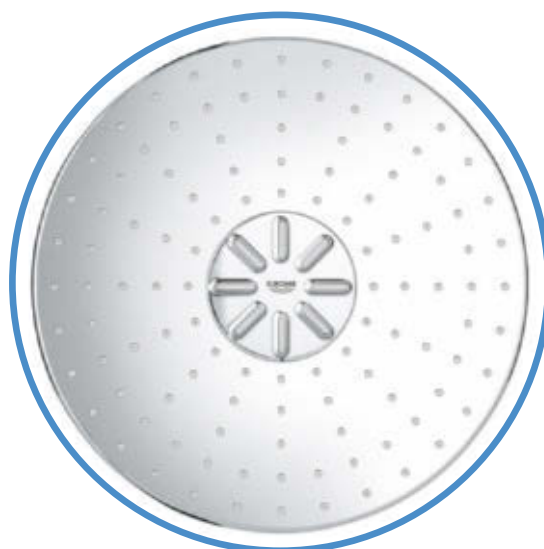

2. MAXIMÁLNÍ VÝKON