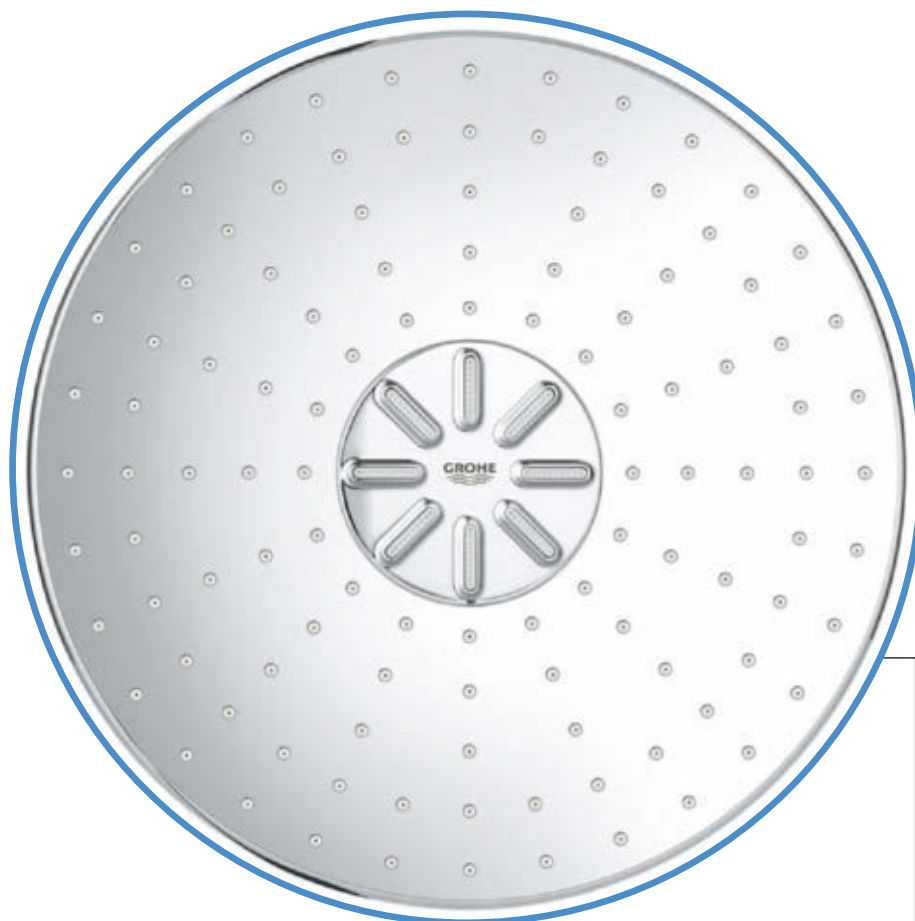

2. OBJEVTE **DOPOSUD NEPOZNANOU** **ÚROVEŇ RELAXACE:** REŽIM GROHE PURERAIN