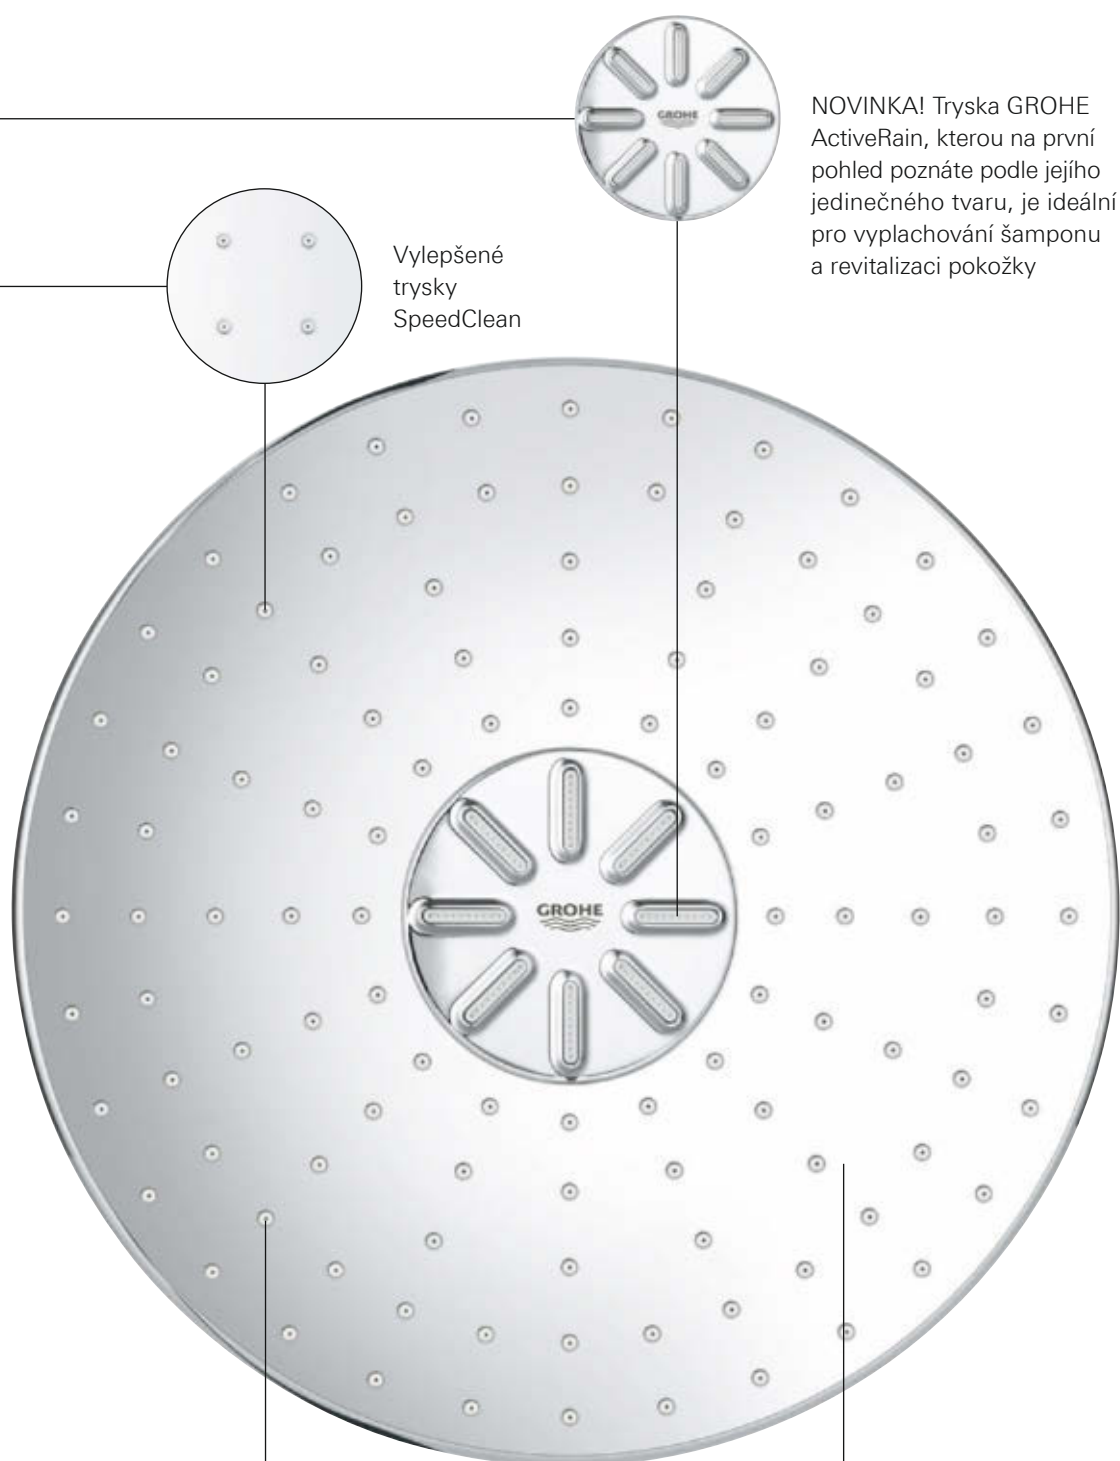

# SPRCHA NA MÍRU PROSTŘEDNICTVÍM **VAŠEHO** **OBLÍBENÉHO REŽIMU** PROUDU

Tryska GROHE ActiveRain, kterou na první pohled poznáte podle jejího jedinečného tvaru, je ideální pro vyplachování šamponu a revitalizaci pokožky.

GROHE PureRain, což je nově vylepšený režim Rain s většími a jemnějšími kapkami, naopak zaručuje jemnou relaxaci.

VÁŠEŇ PRO  
SPOJENÍ FORMY  
A **FUNKCE**

Vylepšené  
trysky  
SpeedClean

NOVINKA! Tryska GROHE  
ActiveRain, kterou na první  
pohled poznáte podle jejího  
jedinečného tvaru, je ideální  
pro vyplachování šamponu  
a revitalizaci pokožky

Režim GROHE PureRain  
pro jemnou, osvěžující  
sprchu

Kryt sprchové hlavice s  
chromovou povrchovou  
úpravou GROHE StarLight  
(k dispozici také v měsíční  
bílé variantě z akrylového skla)

# DOKONALÁ KOMBINACE DOKONALÝ POVRCH

Oválná elegance nebo moderní čtverec? Výběr je pouze na vás. Sprcha GROHE Rainshower 310 SmartActive a podomítkkový systém SmartControl spolu souzní v dokonalé harmonii.