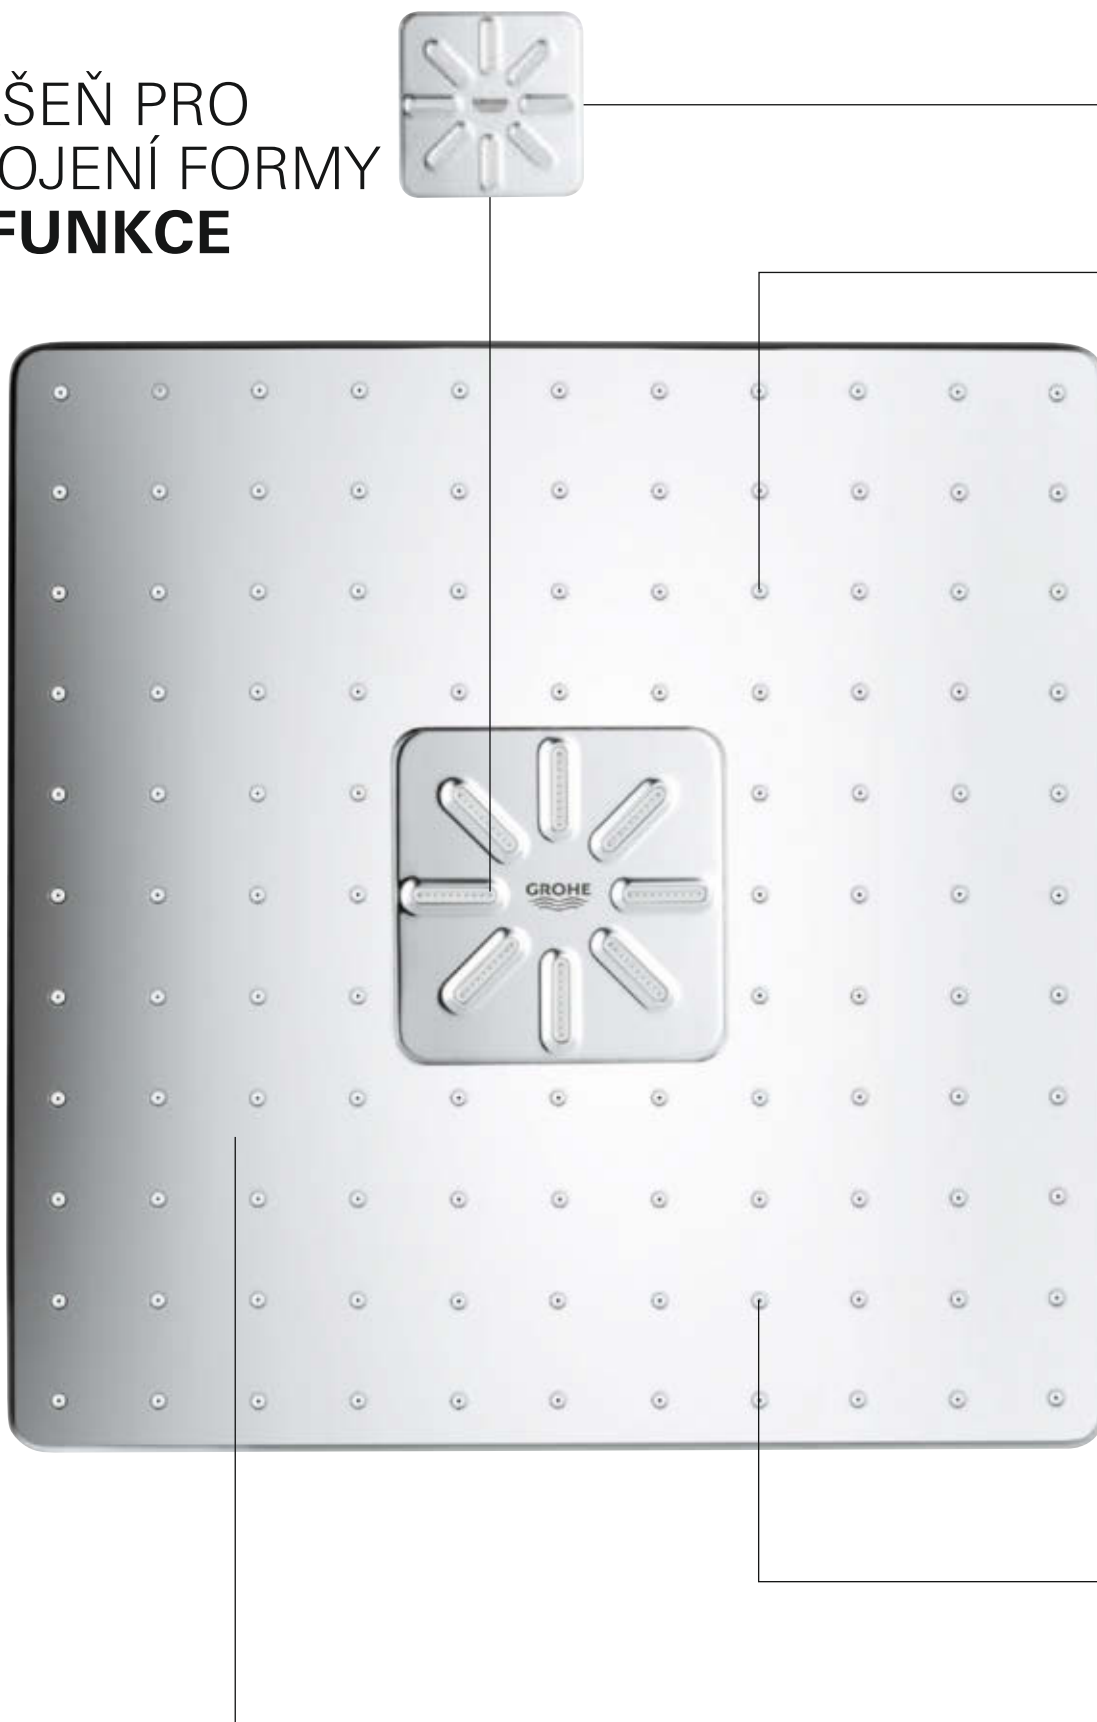

### TENKÝ NÁSTĚNNÝ PANEL

Základem systému GROHE SmartControl je nástěnný panel, který je pouze 10 mm tenký. Elegance, kterou musíte vidět na vlastní oči.

### SKRYTÉ TĚSNĚNÍ

Veškeré těsnění systému GROHE SmartControl je ukryto ve zdi. Na povrchu tak zůstávají pouze ovládací prvky.

# SPRCHA NA MÍRU PROSTŘEDNICTVÍM **VAŠEHO** **OBLÍBENÉHO REŽIMU** PROUDU

Tryska GROHE ActiveRain, kterou na první pohled poznáte podle jejího jedinečného tvaru, je ideální pro vyplachování šamponu a revitalizaci pokožky.

GROHE PureRain, což je nově vylepšený režim Rain s většími a jemnějšími kapkami, naopak zaručuje jemnou relaxaci.

VÁŠEŇ PRO  
SPOJENÍ FORMY  
A **FUNKCE**

Vylepšené  
trysky  
SpeedClean

NOVINKA! Tryska GROHE  
ActiveRain, kterou na první  
pohled poznáte podle jejího  
jedinečného tvaru, je ideální  
pro vyplachování šamponu  
a revitalizaci pokožky