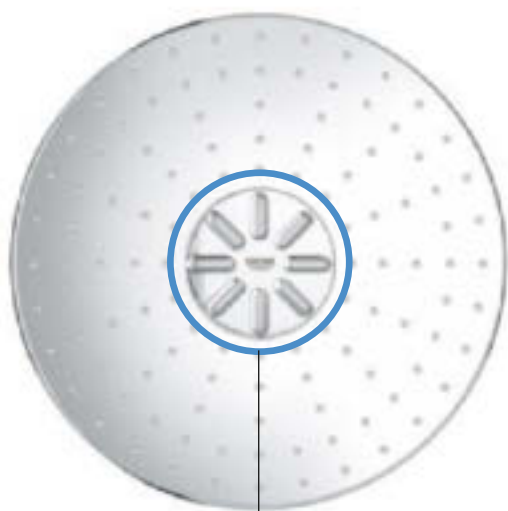

2. MAXIMÁLNÍ VÝKON