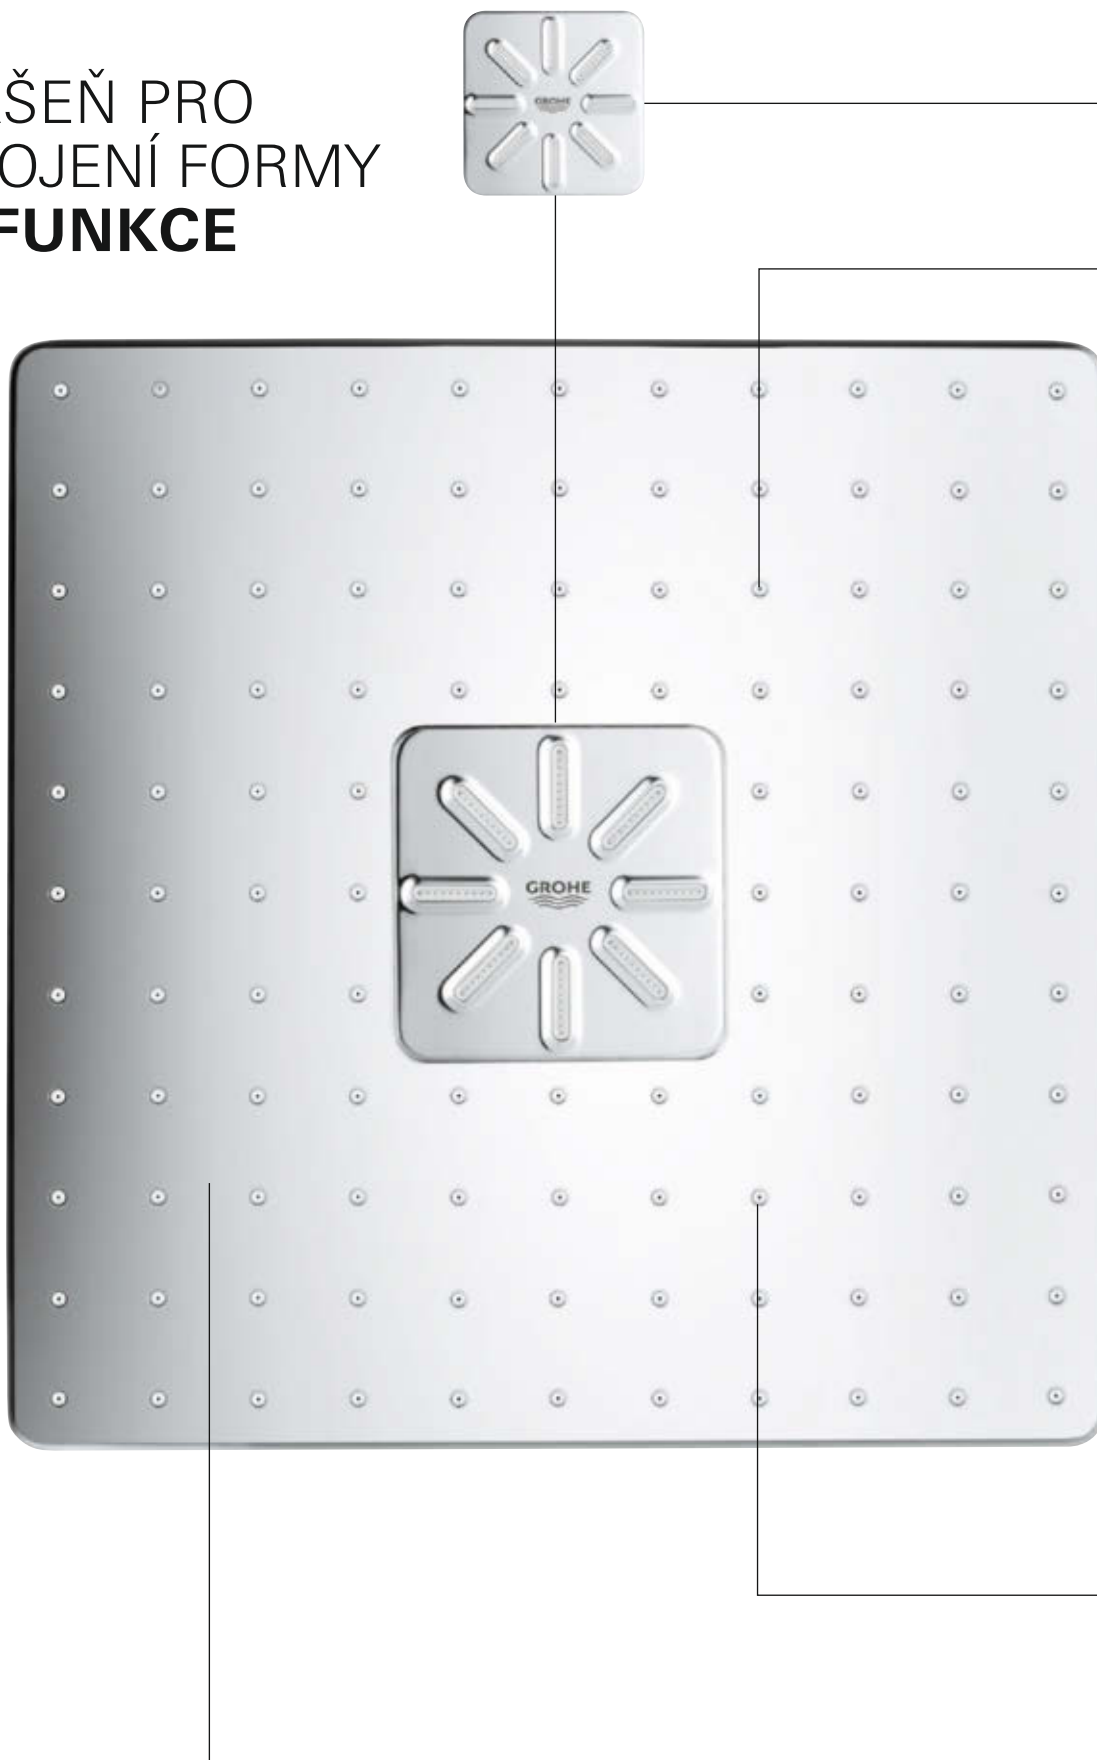

VÁŠEŇ PRO
SPOJENÍ FORMY
A **FUNKCE**