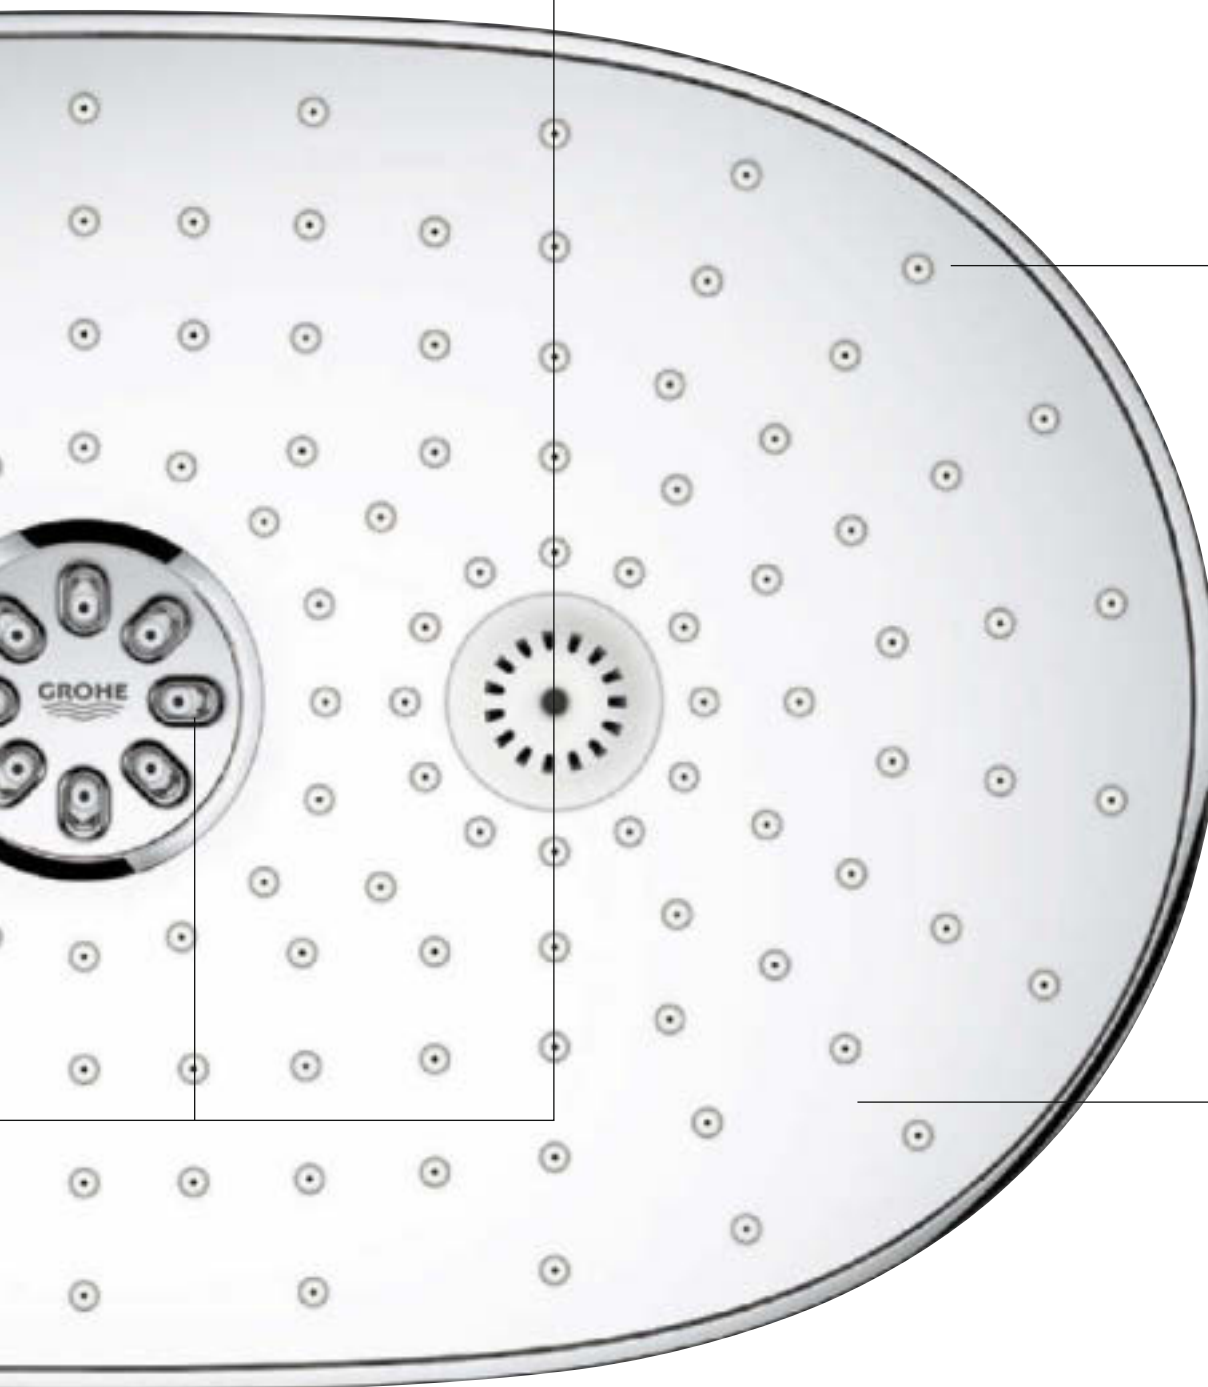

Režim GROHE TrioMassage

Tento masážní proud je kombinací režimů GROHE Bokoma Spray a GROHE Massage, a postará se o uvolňující masáž hlavy a ramen současně

Vylepšené
trysky
SpeedClean

Odnímatelný kryt
sprchové hlavice
GROHE EasyClean