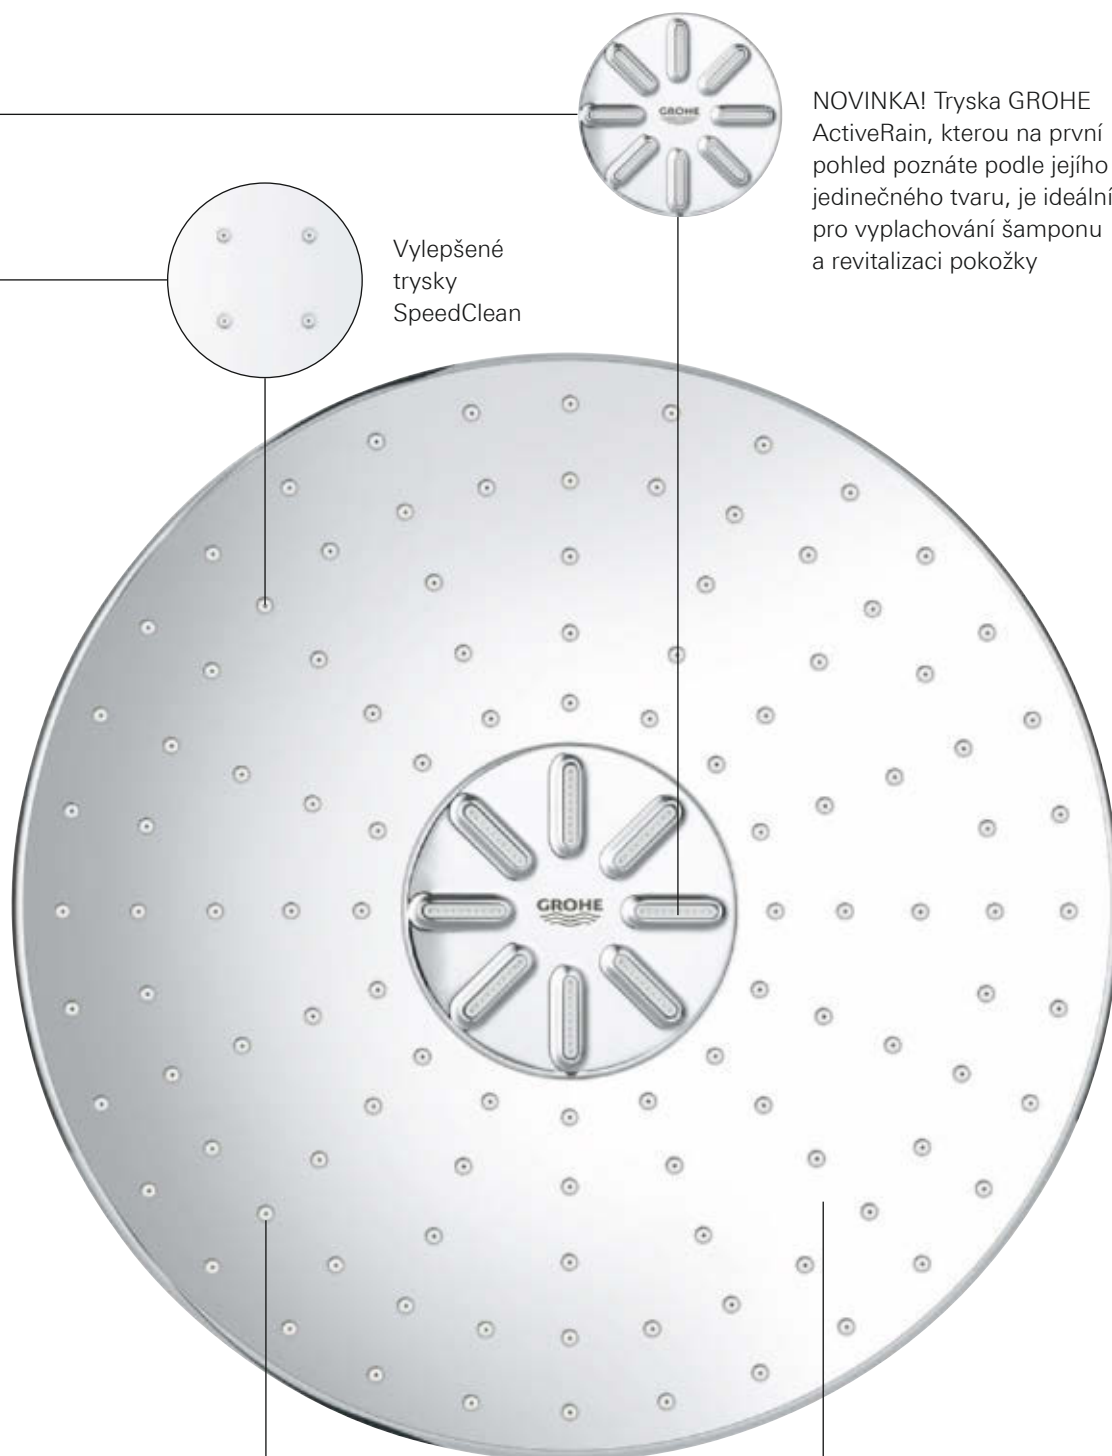

## TEPLOTA

Srdcem tohoto sprchového systému je technologie GROHE TurboStat. Termočlánek s doposud nevídanou citlivostí poskytuje vodu s požadovanou teplotou během zlomku sekundy a udržuje ji konstantní po celou dobu sprchování.

Otáčením mechanismu GROHE ProGrip můžete naprosto precizně regulovat objem tekoucí vody, od jemných krůpějí po intenzivní trysku. Nastavení objemu se uloží, což je praktické pro krátkou přestávku ve sprchování nebo pro příště. Inovativní technologie GROHE SmartControl nabízí výběr režimu proudu a nastavení jeho objemu v jednom ovládacím prvku.

### SPOUŠTĚNÍ A REGULACE PROUDU VODY

Inovativní technologie GROHE SmartControl vám umožňuje vybrat si ten pravý režim proudu nebo je navzájem kombinovat pomocí stisknutí příslušného tlačítka. Jednodušeji už to nejde.

VÁŠEŇ PRO  
SPOJENÍ FORMY  
A **FUNKCE**

Vylepšené  
trysky  
SpeedClean

NOVINKA! Tryska GROHE  
ActiveRain, kterou na první  
pohled poznáte podle jejího  
jedinečného tvaru, je ideální  
pro vyplachování šamponu  
a revitalizaci pokožky