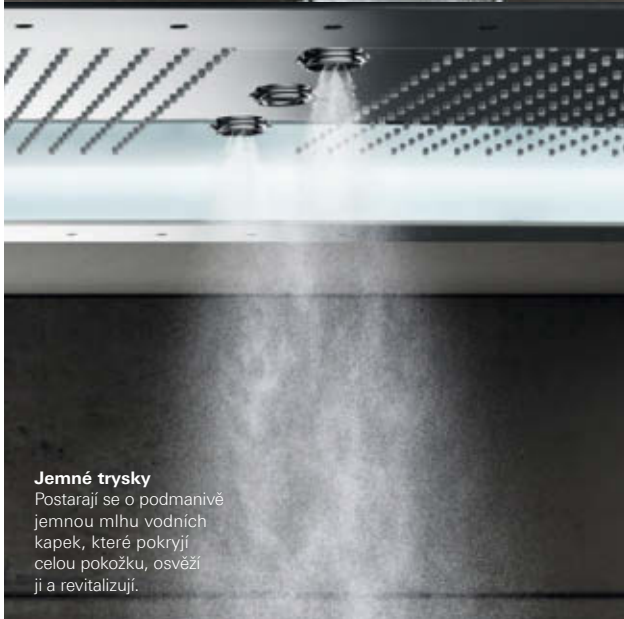

Nově vylepšený režim Rain s většími a jemnějšími kapkami pro ještě luxusnější zážitek ze sprchování.

**Trysky Waterfall**

Extra široká výpust vytváří působivý dojem vodopádu.

**AquaCurtain**

Ohromující vodní kaskáda, která navzdory své průzračnosti vytvoří intimní prostor jen pro vás a vaše myšlenky.

**Jemné trysky**

Postarají se o podmanivě jemnou mlhu vodních kapek, které pokryjí celou pokožku, osvěží ji a revitalizují.

**Režim Bokoma Spray**

Osm dynamických, pulzujících trysek poskytujících uvolnění a relaxaci srovnatelnou s ruční masáží.