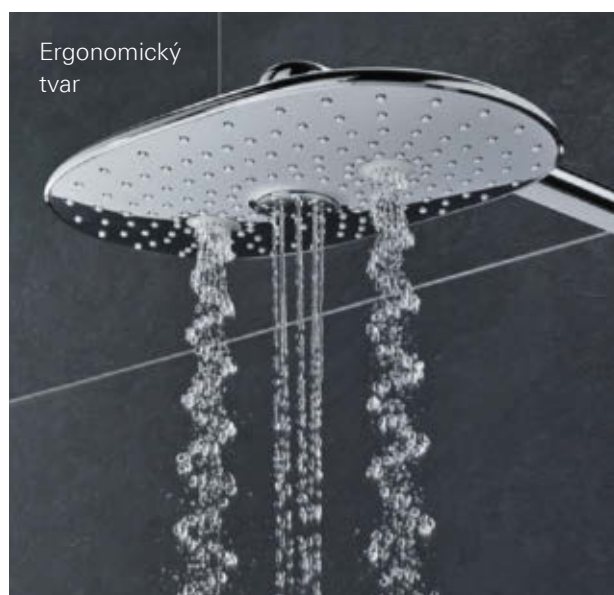

## KOMFORT V KAŽDÉM DETAILU

Ve společnosti GROHE neustále přemýšlíme nad tím, jak vám nabídnout ještě větší požitek z používání systémů Rainshower SmartControl. A taky bezpečnější – i v ohledech, které třeba nejsou na první pohled patrné. Vezměme si například sprchovou tyč. Kromě skvělého designu jsme chtěli rovněž zajistit, aby teplota jejího povrchu nikdy nepřekročila komfortní úroveň – aby nebyla vyšší než teplota vaší sprchy.

# VYPADÁ SKVĚLE Z KAŽDÉHO ÚHLU

Jsme mimořádně hrdí na to, jak nádherné estetické prvky se nám do sprchového systému Rainshower SmartControl podařilo zakomponovat. Začneme shora – u ohromující sprchové hlavice Rainshower 360. Její jedinečný, ergonomický tvar kopíruje lidské tělo při pohledu shora, takže vás sprchovým proudem skutečně zcela obklopí. Když se posuneme dolů po elegantní sprchové tyči, povšimněme si její mimořádné štíhlé konstrukce a minimalistických nástěnných držáků.

A konečně, termostatická baterie Rainshower SmartControl. Zářivé, celokovové tělo a organický design inspirovaný přírodou. Opravdové srdce našeho sprchového systému.

Celokovové tělo

Ergonomický tvar

Plochá sprchová tyč