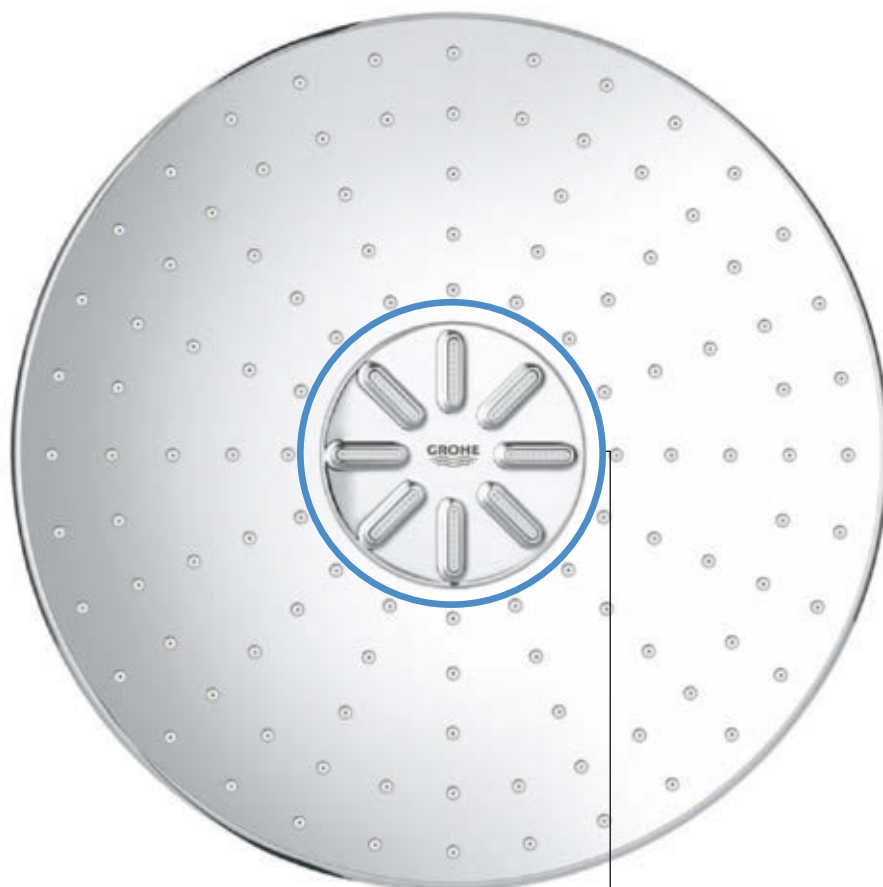

# 1. PRO **MAXIMÁLNÍ FLEXIBILITU** VE SPRŠE: RUČNÍ SPRCHA EUPHORIA

Ruční sprcha GROHE  
s osobním nastavením  
výšky a sklonu.

## 2. OBJEVTE **DOPOSUD NEPOZNANOU** **ÚROVEŇ RELAXACE:** REŽIM GROHE PURERAIN

Režim GROHE PureRain  
pro jemnou, osvěžující  
sprchu

### 3. **SILNÁ** A REVITALIZUJÍCÍ: SPRCHOVÁ TRYSKA GROHE ACTIVERAIN

NOVINKA! Tryska GROHE ActiveRain, kterou na první pohled poznáte podle jejího jedinečného tvaru, je ideální pro vyplachování šamponu a revitalizaci pokožky