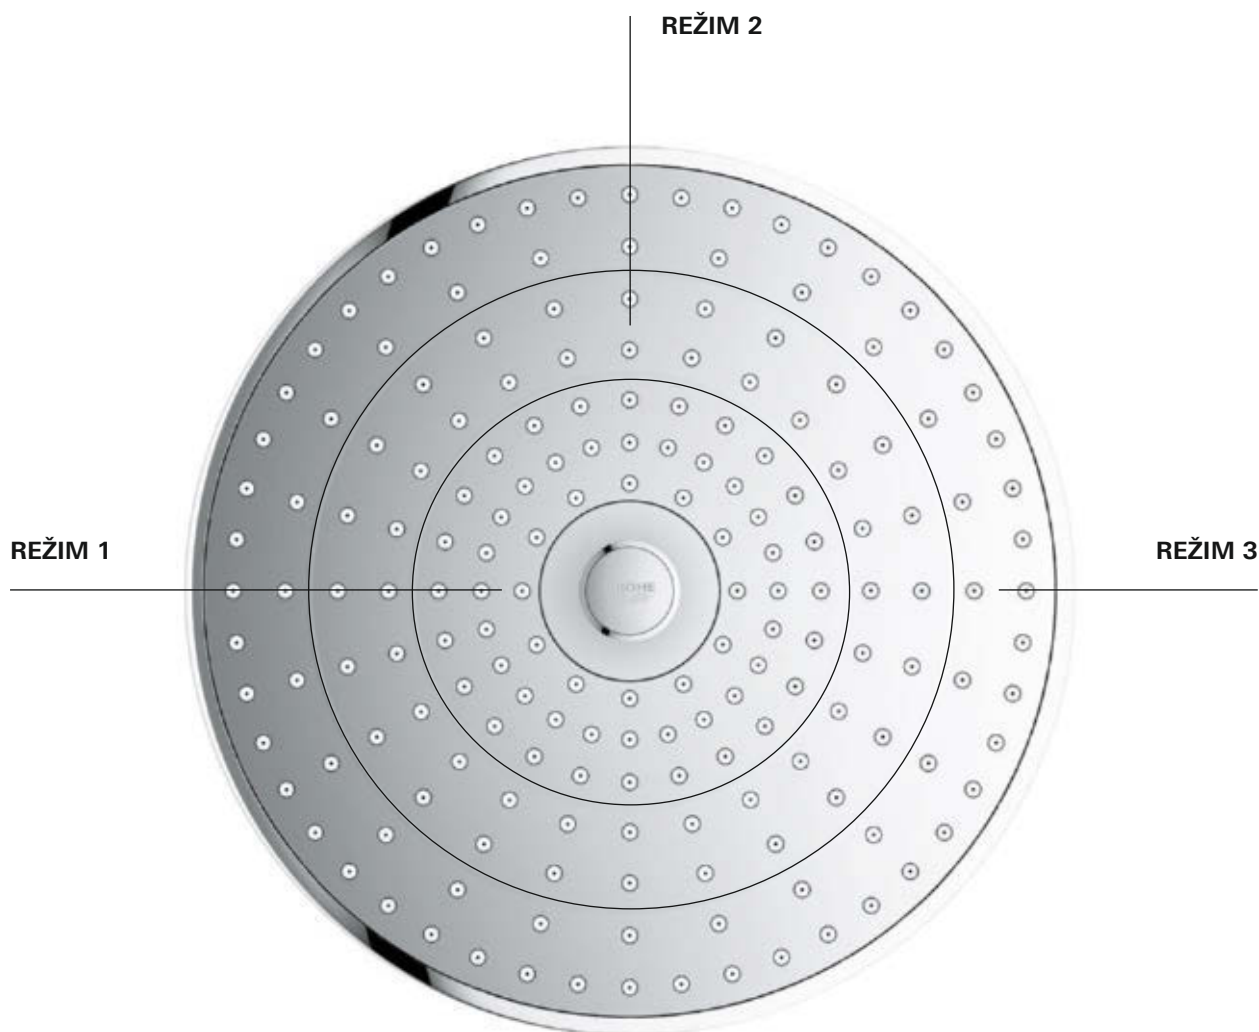

ODPOVĚĎ SE UKRÝVÁ MEZI JEDNOTLIVÝMI REŽIMY PROUDU

Tři režimy ultimativního sprchového zážitku na dosah ruky. Přepínáte mezi nimi pomocí jediného tlačítka. Prostým otáčením tohoto tlačítka můžete přecházet mezi výkonným režimem Jet, následovaný širokým a revitalizujícím režimem SmartRain a dešťovým režimem Rain, při kterém na vaše tělo budou dopadat kapky vlhkého letního deště. Pokud budete v otáčení pokračovat, projdete jednotlivými režimy ještě jednou.