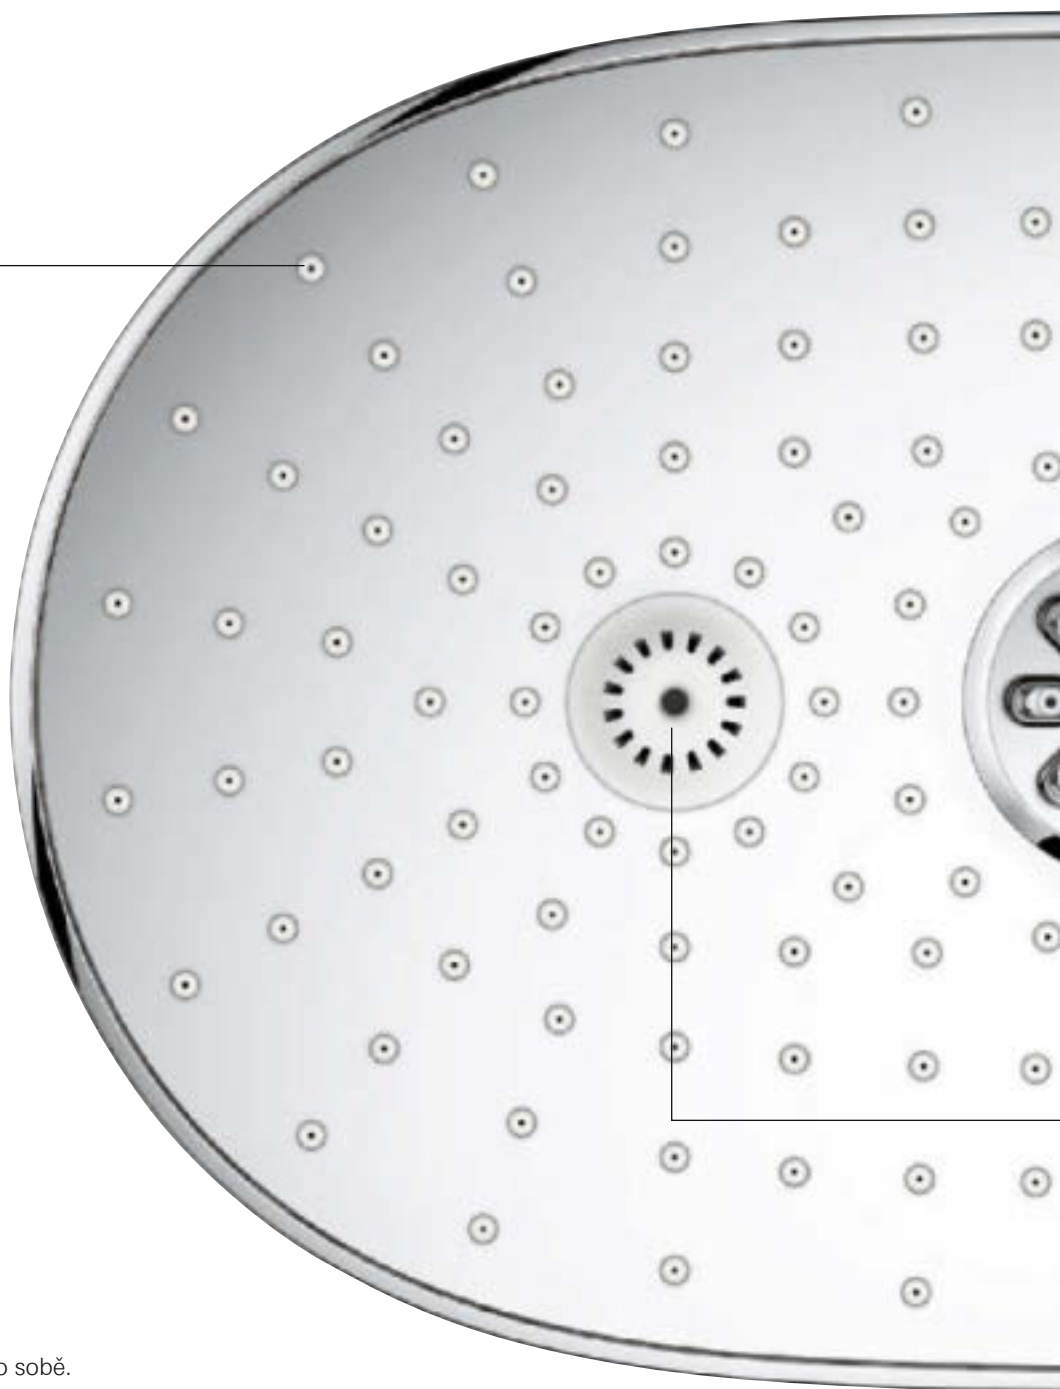

TAJEMSTVÍ, KTERÉ SE SKRÝVÁ ZA DOKONALÝM ZÁŽITKEM ZE SPRCHOVÁNÍ

Přednastavený režim
GROHE PureRain/
GROHE Rain O²

Jen tato obrovská hlavová sprcha
Rainshower 360° je zážitkem sama o sobě.
Nabízí velké proporce – a velký prožitek.