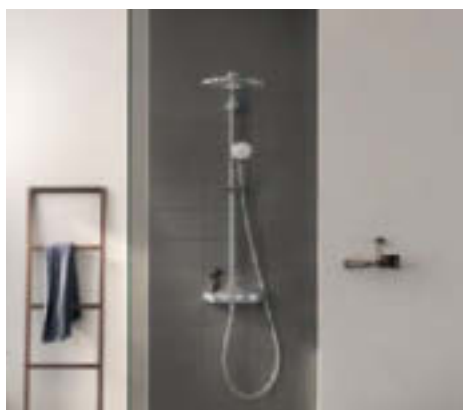

OBJEVTE SVĚT SMARTCONTROL

01

EUPHORIA
SPRCHOVÝ
SYSTÉM

Naše nové nástěnné sprchové systémy Euphoria jsou plné promyšlených funkcí pro maximální komfort. **Strana 24**

02

RAINSHOWER
SPRCHOVÝ
SYSTÉM