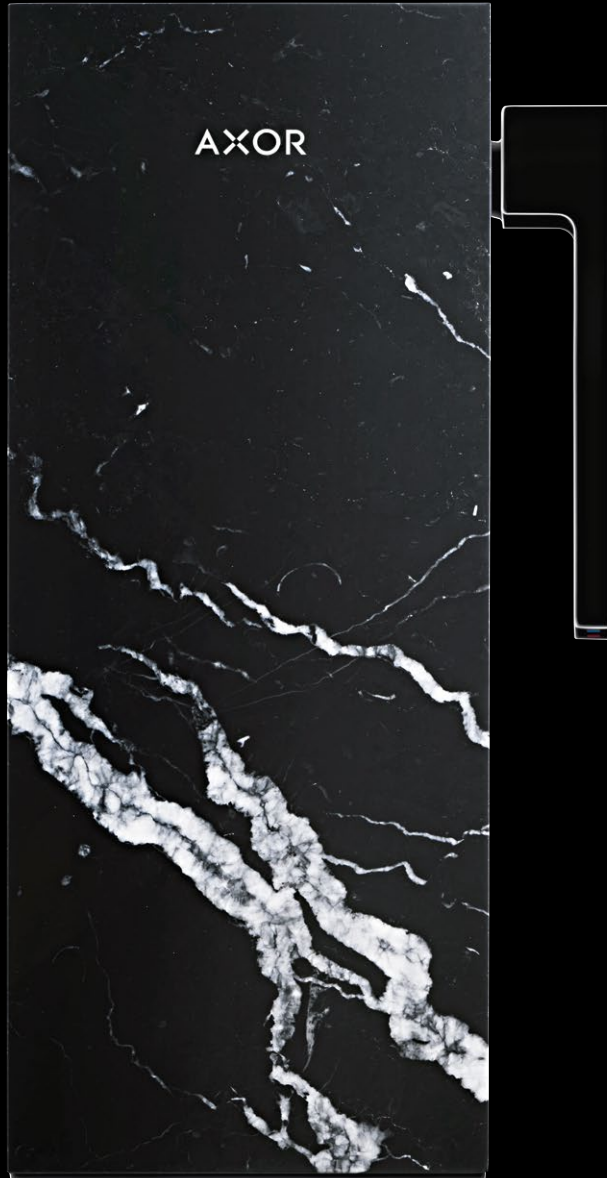

Design: Phoenix Design

Jako z jednoho kusu. Monolitický. Přímocharý. Zjednodušené. Pravý úhel jako vzor. Markantní od horní desky až po rukojeť. Impozantní horní deska je platformou pro kreativitu. Ze zrcadlového skla, černého skla a dalších materiálů. Avantgarda v éře individualizace.