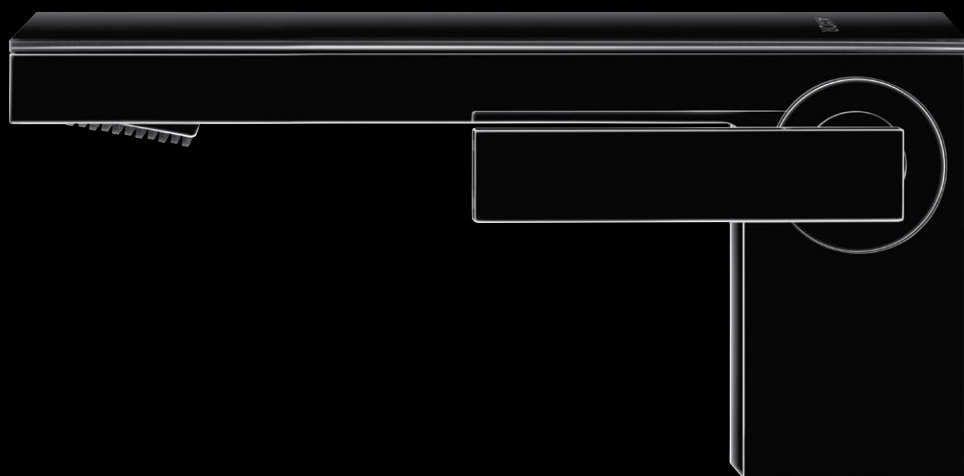

Design: Phoenix Design

Jako z jednoho kusu. Monolitický. Přímocharý. Zjednodušené. Pravý úhel jako vzor. Markantní od horní desky až po rukojeť. Impozantní horní deska je platformou pro kreativitu. Ze zrcadlového skla, černého skla a dalších materiálů. Avantgarda v éře individualizace.