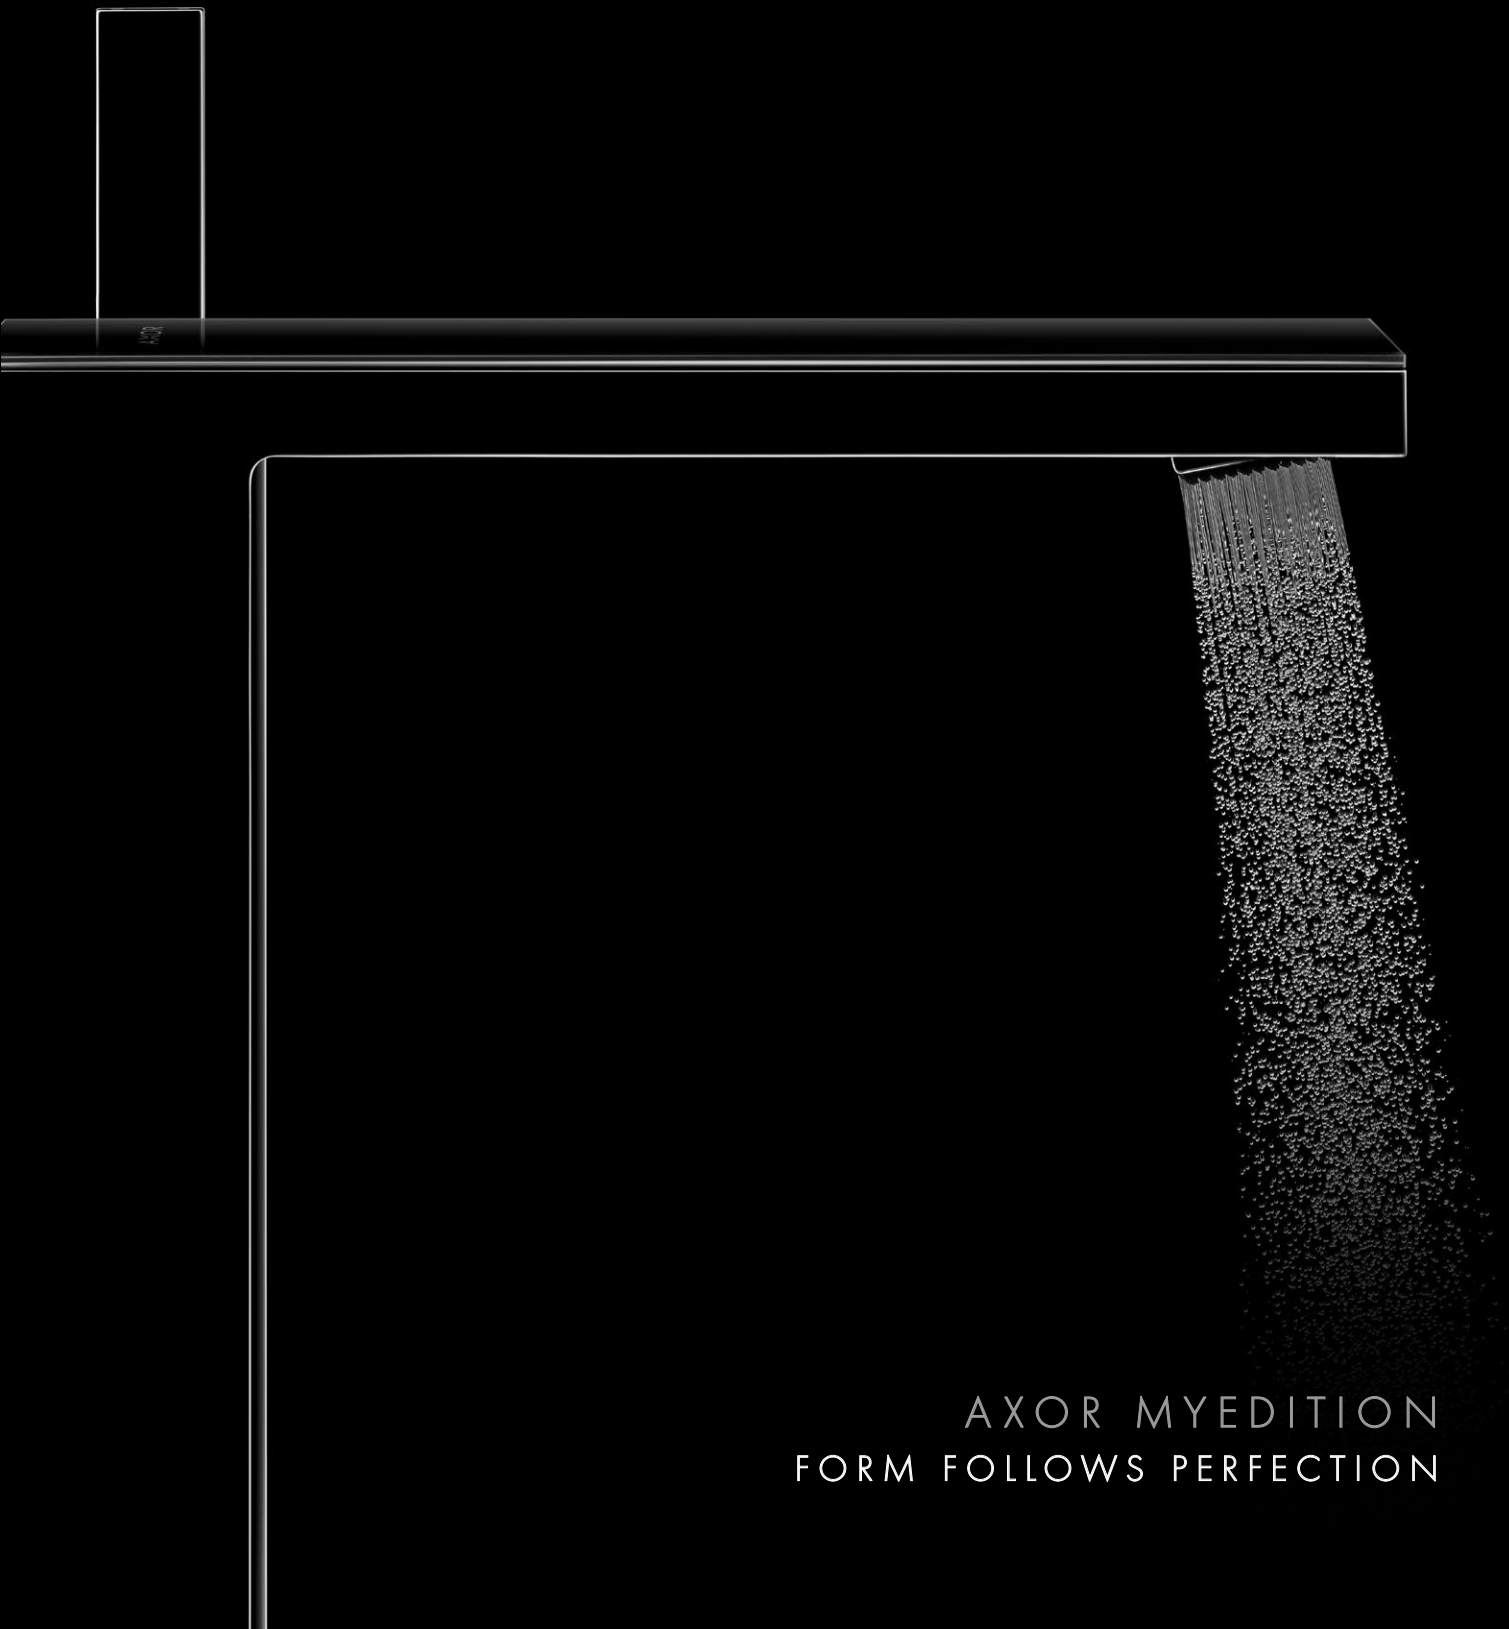

AXOR

AXOR MY EDITION
FORM FOLLOWS PERFECTION