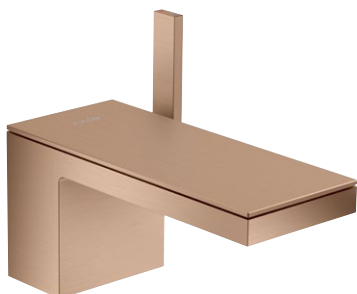

Kartáčované Červené Zlato