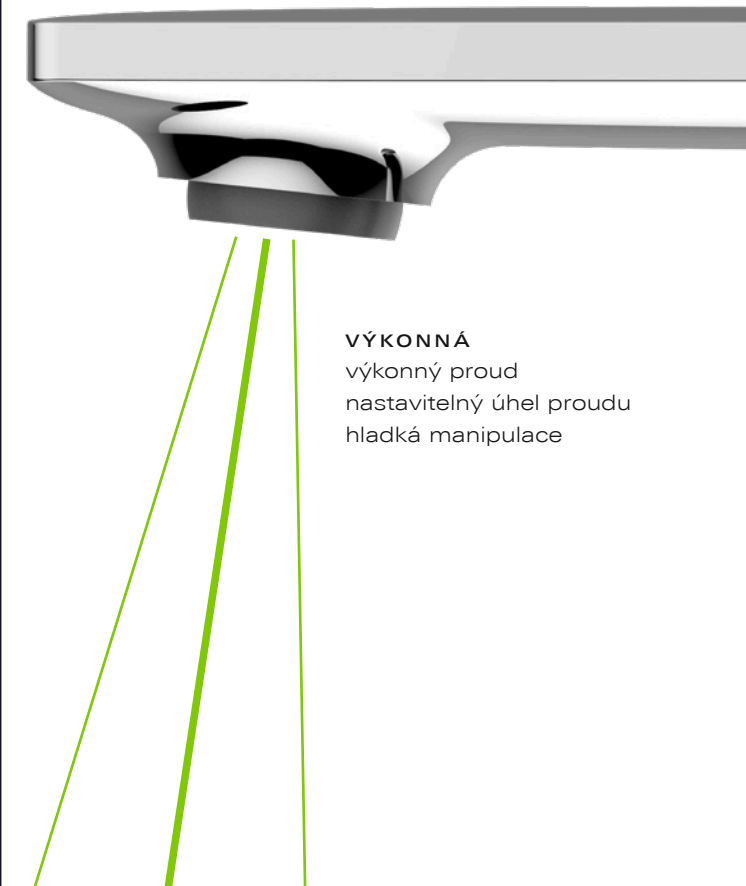

-  **00**
Chrom
-  **GN**
Kartáčovaný Cool Sunrise
-  **DL**
Kartáčovaný Warm Sunset
-  **A0**
Hard Graphite

HLAVNÍ VLASTNOSTI BATERIE

- Přejechy bez kloubů
- Nové přesné ovládání pro tříotvorové umyvadlové baterie
- Nastavitelný perlátor a výpusť otočná o 150°
- Snadno čistitelný povrch
- Omezovač průtoku GROHE EcoJoy až do 5,7 l/min.
- Chrom a PVD povrchy

LIDSKÁ
přitažlivá geometrie
známé tvary
hladké povrchy

JEDNODUCHÁ
snadné použití
snadné čištění
snadná instalace

PRECIZNÍ
pro tříotvorové umyvadlové baterie
haptická zpětná vazba s novým mechanismem

VÝKONNÁ
výkonný proud
nastavitelný úhel proudu
hladká manipulace