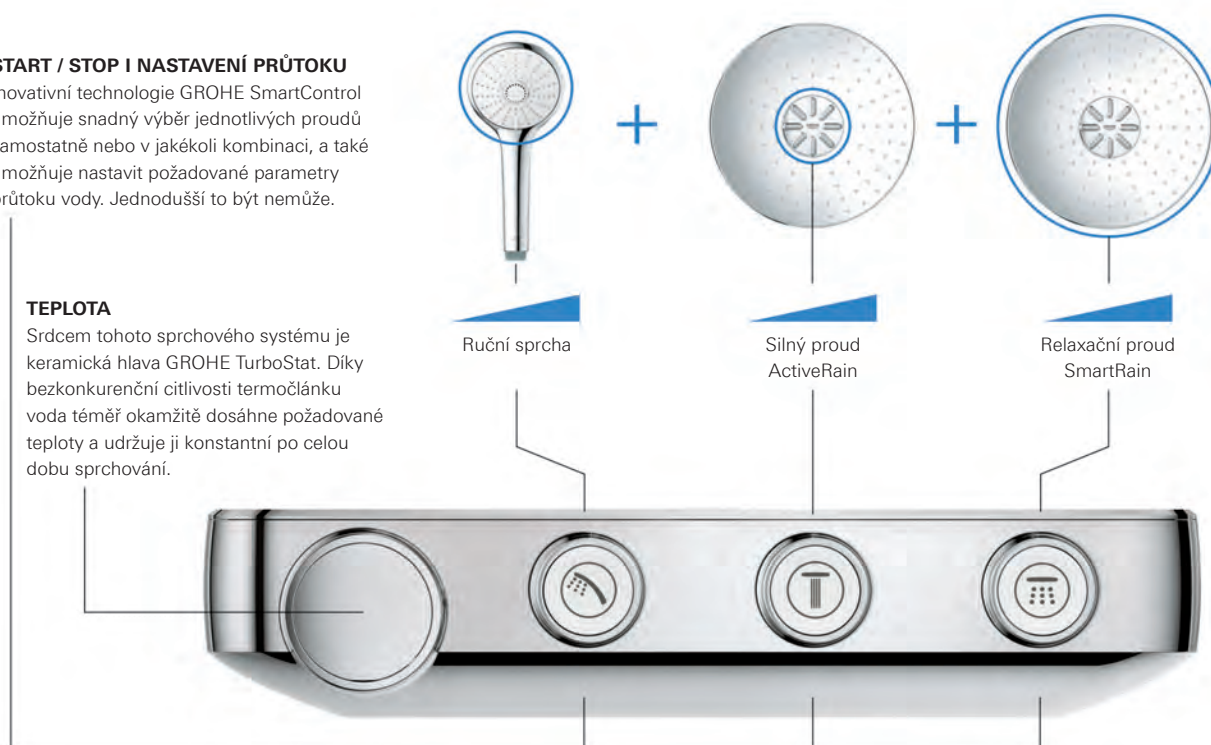

### START / STOP I NASTAVENÍ PRŮTOKU

Inovativní technologie GROHE SmartControl umožňuje snadný výběr jednotlivých proudů samostatně nebo v jakékoli kombinaci, a také umožňuje nastavit požadované parametry průtoku vody. Jednodušší to být nemůže.

### TEPLOTA

Srdcem tohoto sprchového systému je keramická hlava GROHE TurboStat. Díky bezkonkurenční citlivosti termočlánku voda téměř okamžitě dosáhne požadované teploty a udržuje ji konstantní po celou dobu sprchování.