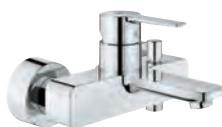

33 849 001
GROHE Lineare
Páková vanová/sprchová baterie