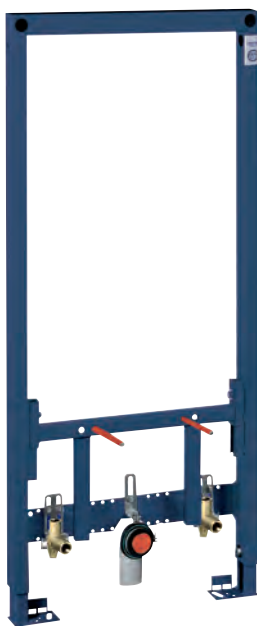

38 553 001
GROHE Rapid SL
Instalační systém pro bidety