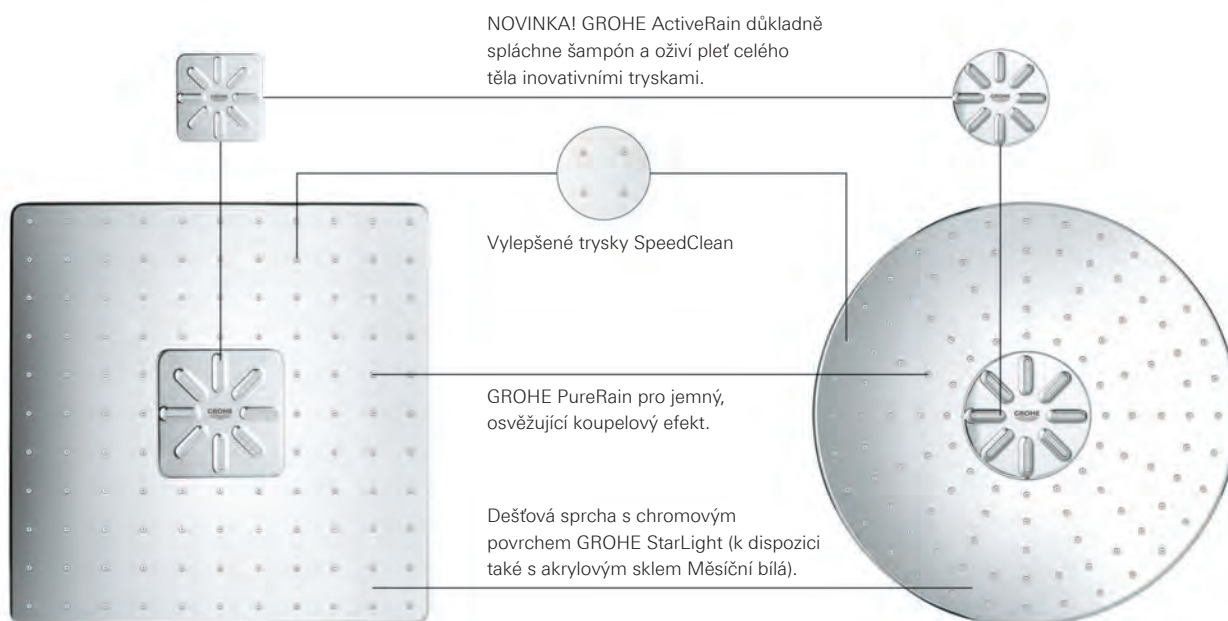

GROHE EUPHORIA SMARTCONTROL

SÍLA SKRYTÁ V DOKONALOSTI