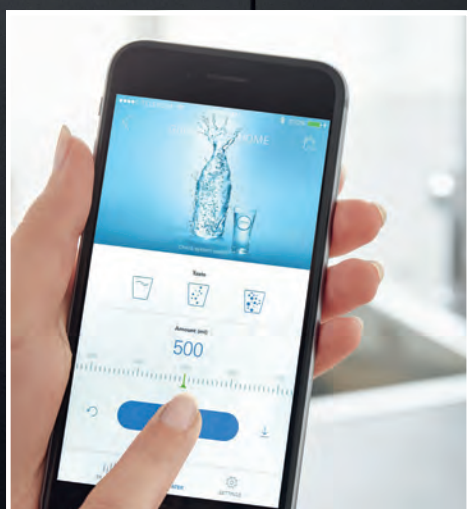

## GROHE WHISPER

Inovativní technologie minimalizující hluk při odtékání vody.

## APLIKACE GROHE ONDUS

Sledujte přímo v aplikaci aktuální stav vodního filtru a CO<sup>2</sup> karbonizační lahve.