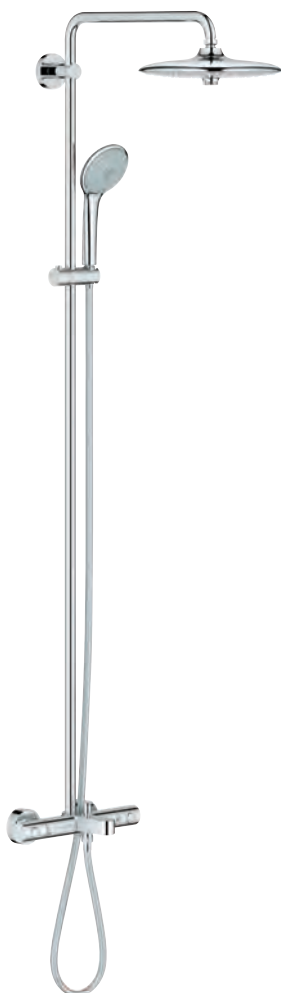

260 mm

27 475 001
Euphoria
System 260
sprchový systém s termostatickou baterií na zeď

hlavová sprcha Euphoria 260
(26 457), ruční sprcha Euphoria 110 Massage (27
239 000), Silverflex sprchová hadice 1 750 mm
(28 388 000)