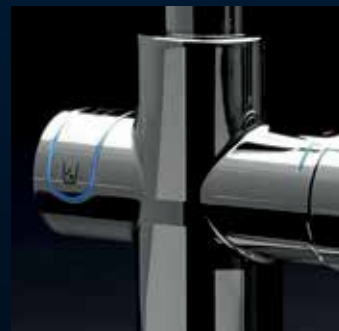

UDRŽITELNÝ ROZVOJ

Vítěz ceny CSR udělované německou spolkovou vládou za přínos k udržitelnému rozvoji, 2017

Tento katalog slouží výhradně jako ukázka produktů. Veškeré podrobnosti týkající se instalace a kompatibility produktů společnosti GROHE AG se nachází v příslušných návodech k obsluze. Společnost Grohe ČR s.r.o. se sídlem v Praze není odpovědná za produkty společnosti GROHE AG instalované nesprávným způsobem. Ke změně vzhledu i parametrů produktů může dojít bez předchozího upozornění. Tiskové chyby vyhrazeny.

Grohe ČR s.r.o.
Antala Staška 510/38
140 00 Praha 4

© 03/2020 – Copyright společnosti GROHE

PART OF LIXIL