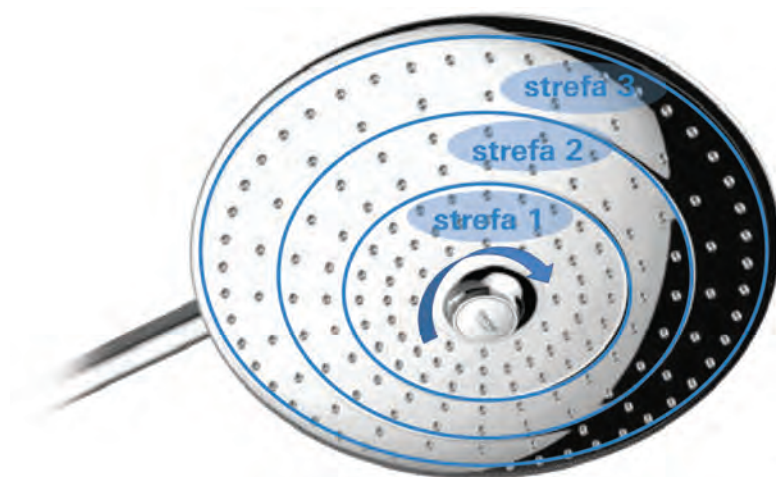

PŘEPÍNEJTE MEZI TŘEMI REŽIMY
ULTIMATIVNÍHO SPRCHOVÉHO
ZÁŽITKU POMOCÍ JEDINÉHO TLAČÍTKA