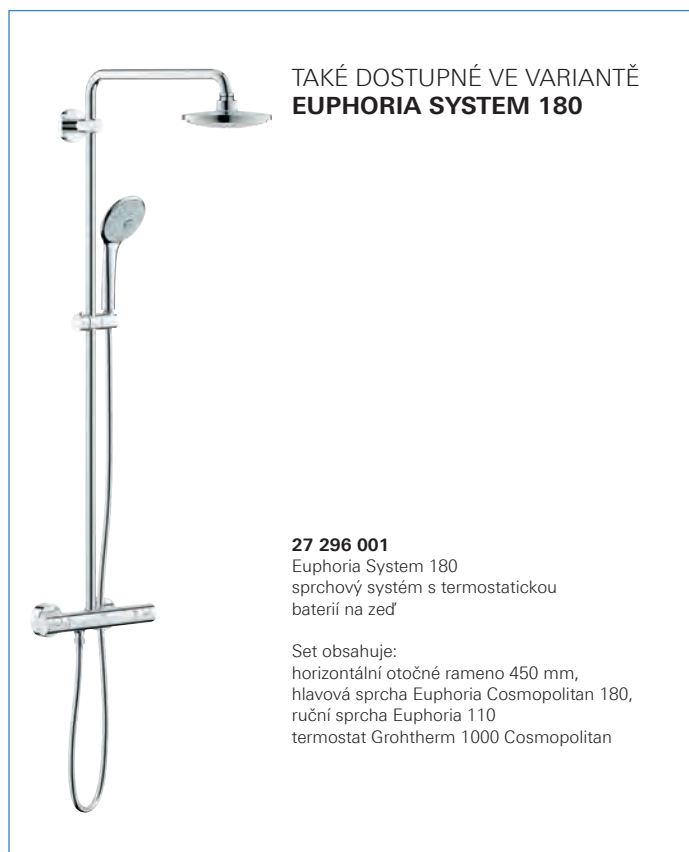

TAKÉ DOSTUPNÉ VE VARIANTĚ
EUPHORIA SYSTEM 180

27 296 001
Euphoria System 180
sprchový systém s termostatickou
baterií na zeď

Set obsahuje:
horizontální otočné rameno 450 mm,
hlavová sprcha Euphoria Cosmopolitan 180,
ruční sprcha Euphoria 110
termostat Grotherm 1000 Cosmopolitan