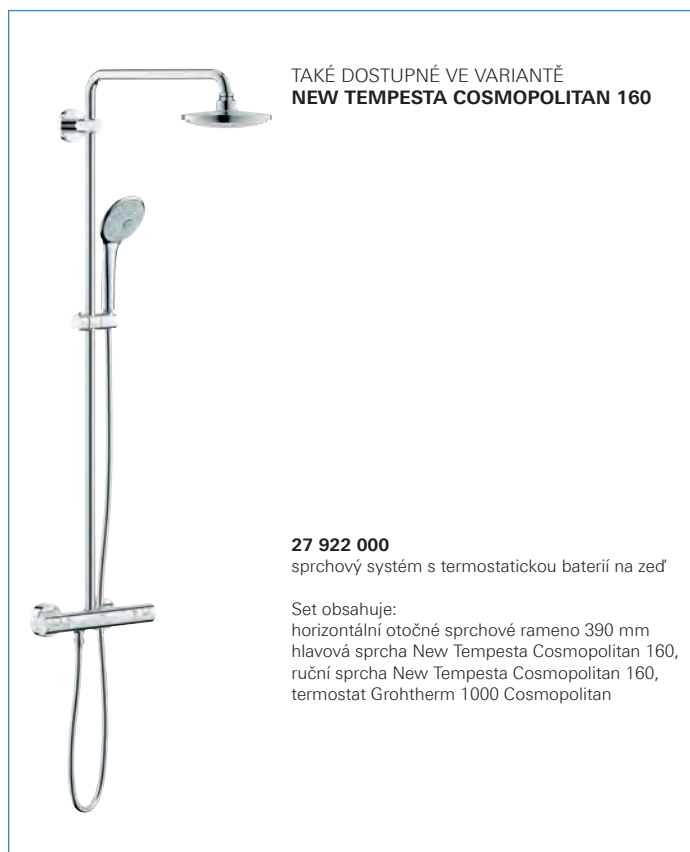

TAKÉ DOSTUPNÉ VE VARIANTĚ
NEW TEMPESTA COSMOPOLITAN 160

27 922 000
sprchový systém s termostatickou baterií na zeď

Set obsahuje:
horizontální otočné sprchové rameno 390 mm
hlavová sprcha New Tempesta Cosmopolitan 160,
ruční sprcha New Tempesta Cosmopolitan 160,
termostát Grohtherm 1000 Cosmopolitan