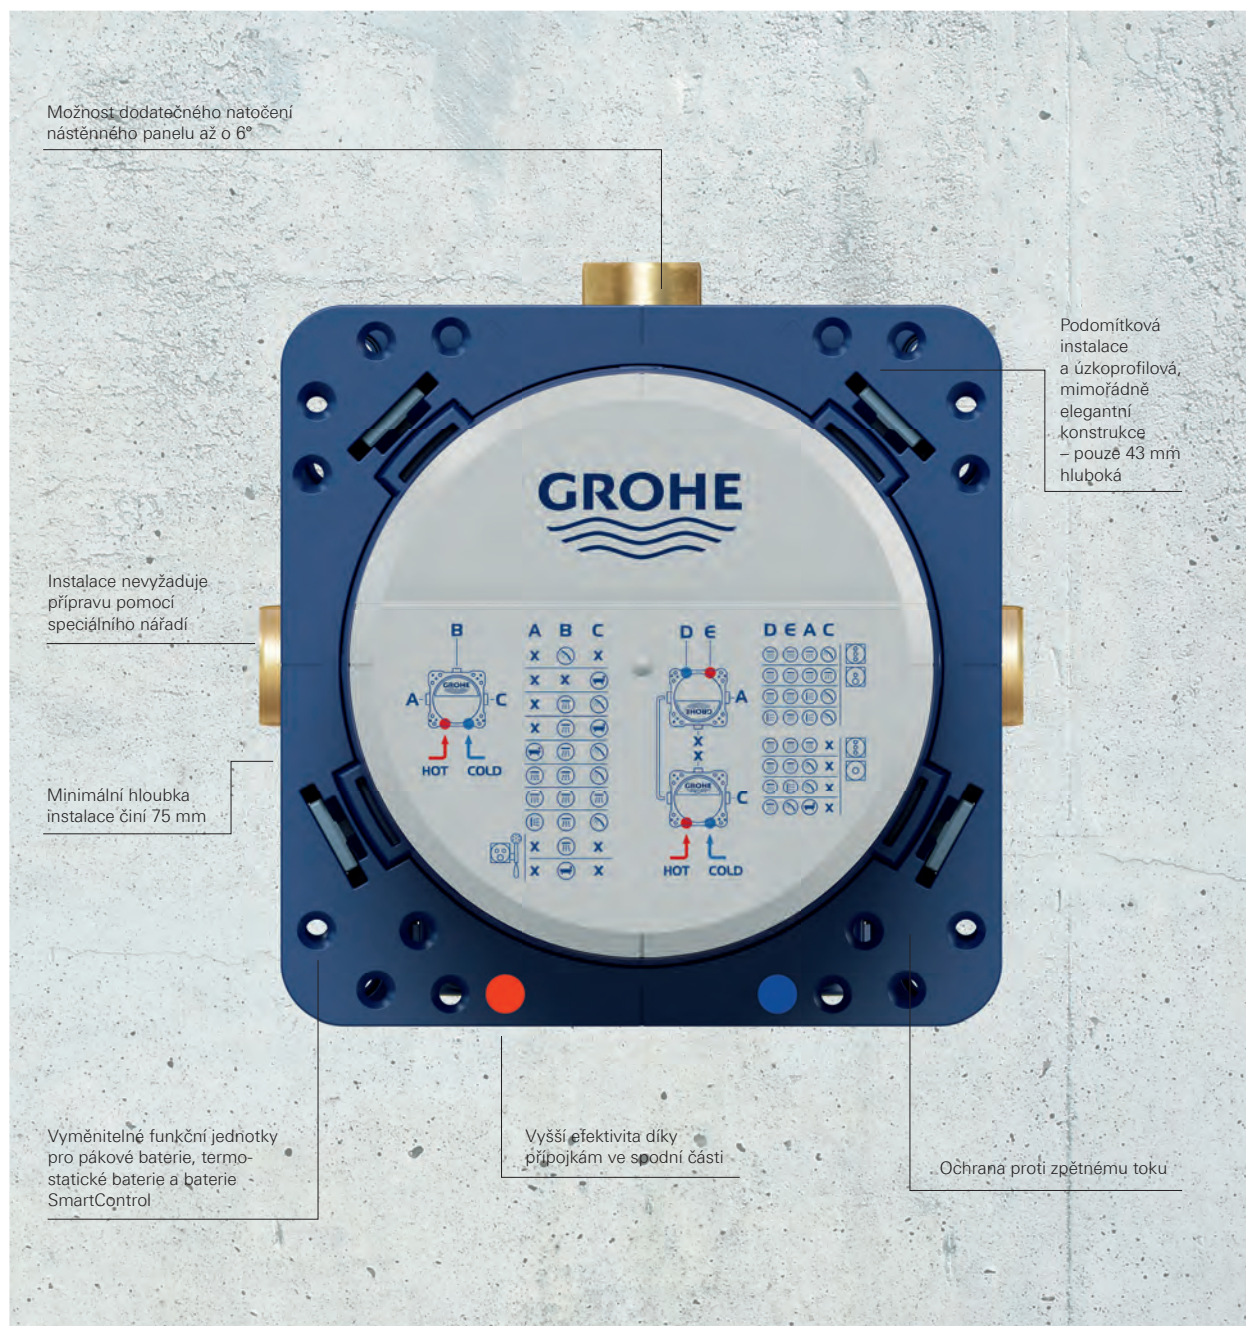

### SMARTCONTROL

Revoluční způsob ovládání každého aspektu sprchování s minimalistickým a elegantním designem

## novinka

# GROHE RAPIDO SMARTBOX

**35 600 000**  
GROHE Rapido SmartBox  
univerzální vestavbové těleso DN 15