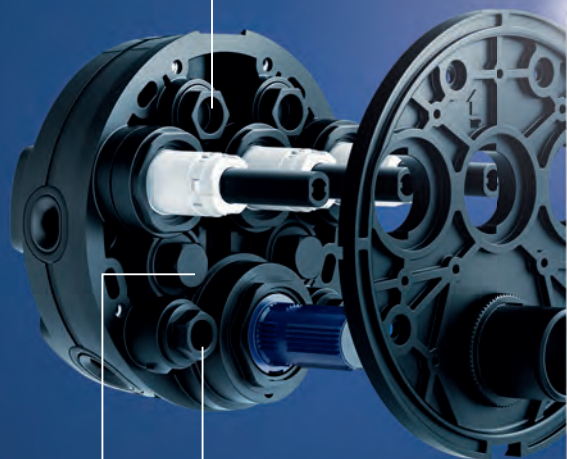

Ještě nikdy se nikomu nepodařilo vměstnat tolik technologií do tak malého produktu. Společnost GROHE představuje systém GROHE Rapido SmartBox, který nabízí téměř neomezené možnosti. Jeho součástí je mnoho sofistikovaných technologií zaručujících maximální efektivitu. Funkcionalita systému jde ruku v ruce s moderním designem, který uživatelům poskytuje naprostou svobodu volby při vytváření koupelny snů. Objevte čistou dokonalost – v kompaktním balení.

Vyměnitelné funkční jednotky pro pákové baterie, termostatické baterie a baterie SmartControl, plně nakonfigurované a 100 % otestované již z výroby

Všechny termostaty jsou vybaveny servisními ventily se zpětnou kompatibilitou

Nástěnný panel lze dodatečně natočit až o šest stupňů a dokonale jej tak zarovnat se spárami mezi kachličkami