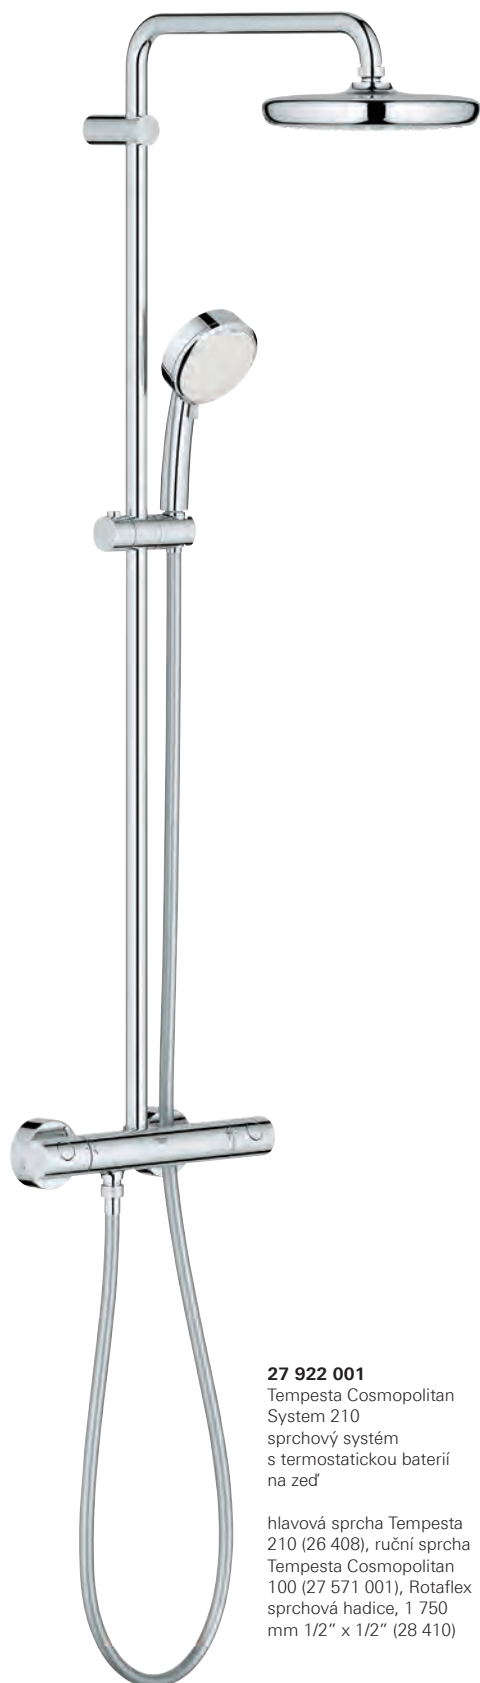

GROHE NEW TEMPESTA COSMOPOLITAN 210

27 922 001
Tempesta Cosmopolitan
System 210
sprchový systém
s termostatickou baterií
na zeď

hlavová sprcha Tempesta
210 (26 408), ruční sprcha
Tempesta Cosmopolitan
100 (27 571 001), Rotaflex
sprchová hadice, 1 750
mm 1/2" x 1/2" (28 410)