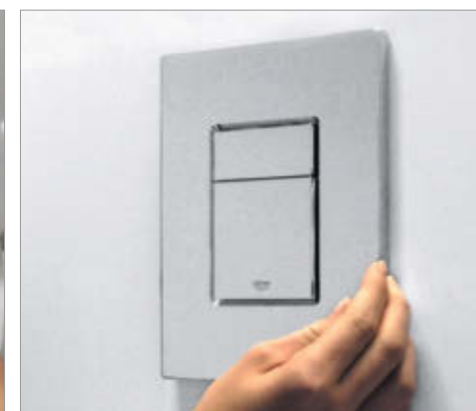

**38 967 000**  
Konverzní sada GROHE Fresh

Čistota a svěžest stisknutím jediného tlačítka.

**1** Jednoduše otevřete kryt ovládacího tlačítka

**2** Zvolte osvěžovací tabletu dle vlastního výběru

**3** Vhodte osvěžovací tabletu dovnitř