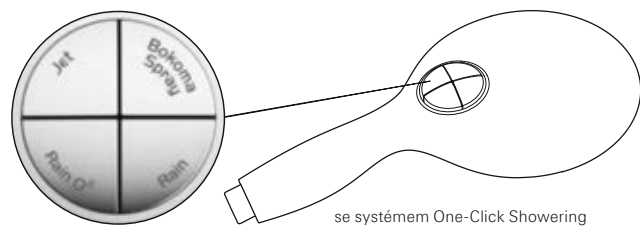

## GROHE VITALIO RAIN 115 A 130

Ruční sprchy Vitalio Rain jsou vybaveny technologií GROHE DreamSpray a jsou k dispozici ve dvou velikostech – 115 a 130 mm.

- Systém GROHE One-Click Showering – zvolte si svůj režim proudu jediným kliknutím
- 4 režimy proudu: GROHE Rain O<sup>2</sup>, Rain, Bokoma Spray, Jet
- Až 7 jedinečných kombinací režimů proudu
- Inovativní proud Bokoma Spray pro stimulující masáž hlavy
- Ergonomická rukojeť s vnitřními rozvody Inner WaterGuide a systémem One-Click Showering