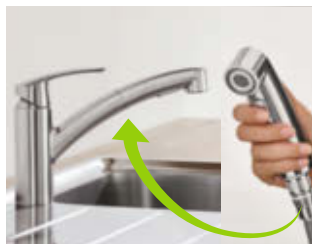

EasyDock
Díky systému GROHE EasyDock se sprchová hlavice plynule sama zatáhne zpět do výpusti.