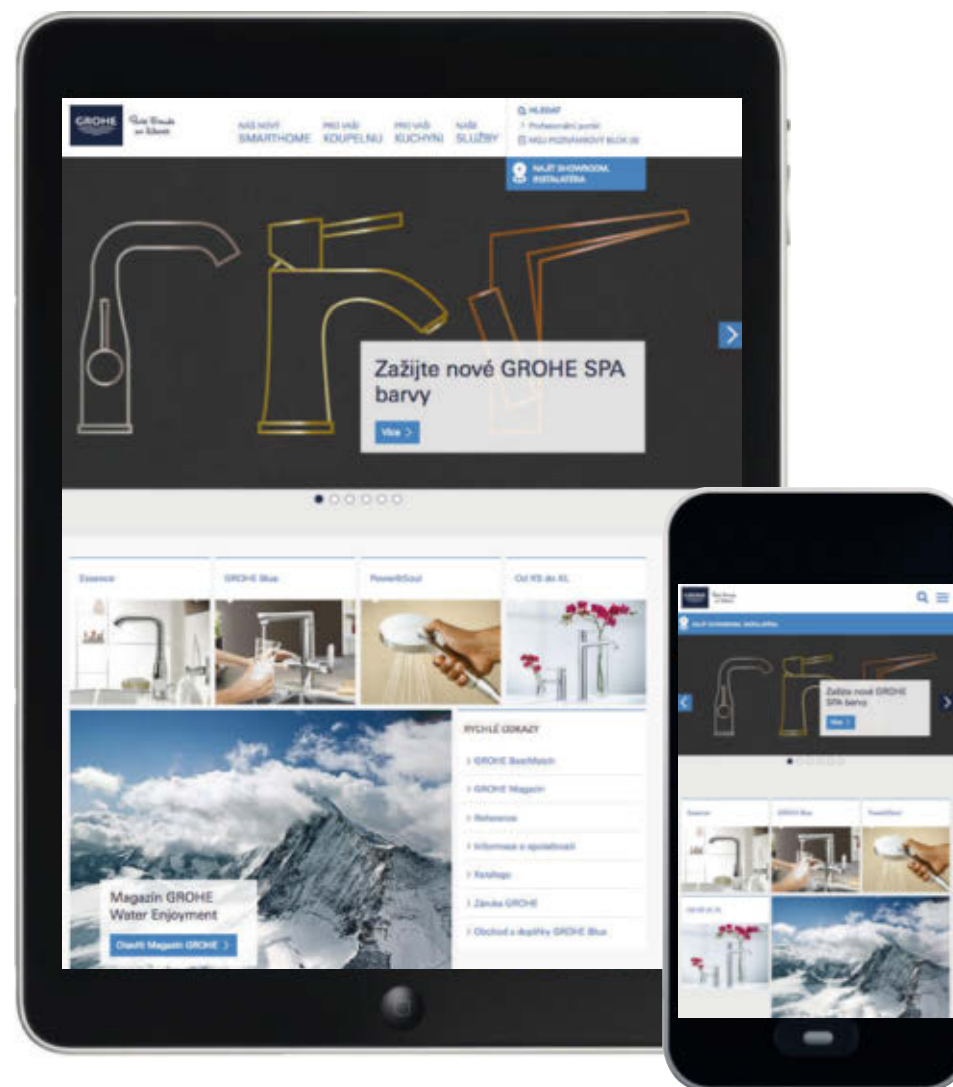

## INTUITIVNÍ NAVIGACE MEZI PRODUKTY

Náš katalog je možné jednoduše procházet dle kategorie, pomocí filtrů nebo prostřednictvím funkce inteligentního vyhledávání.

## POZNÁMKOVÝ BLOK

Ukládejte si oblíbené produkty a vytvořte z nich svůj osobní katalog ve formátu PDF.

## VYHLEDÁVÁNÍ SHOWROOMŮ

Vyberte si vámi preferované produktové řady a na mapě se zobrazí pouze showroomy, které mají tyto řady k dispozici. Pomocí formuláře můžete příslušnému showroomu zaslat přímý dotaz.