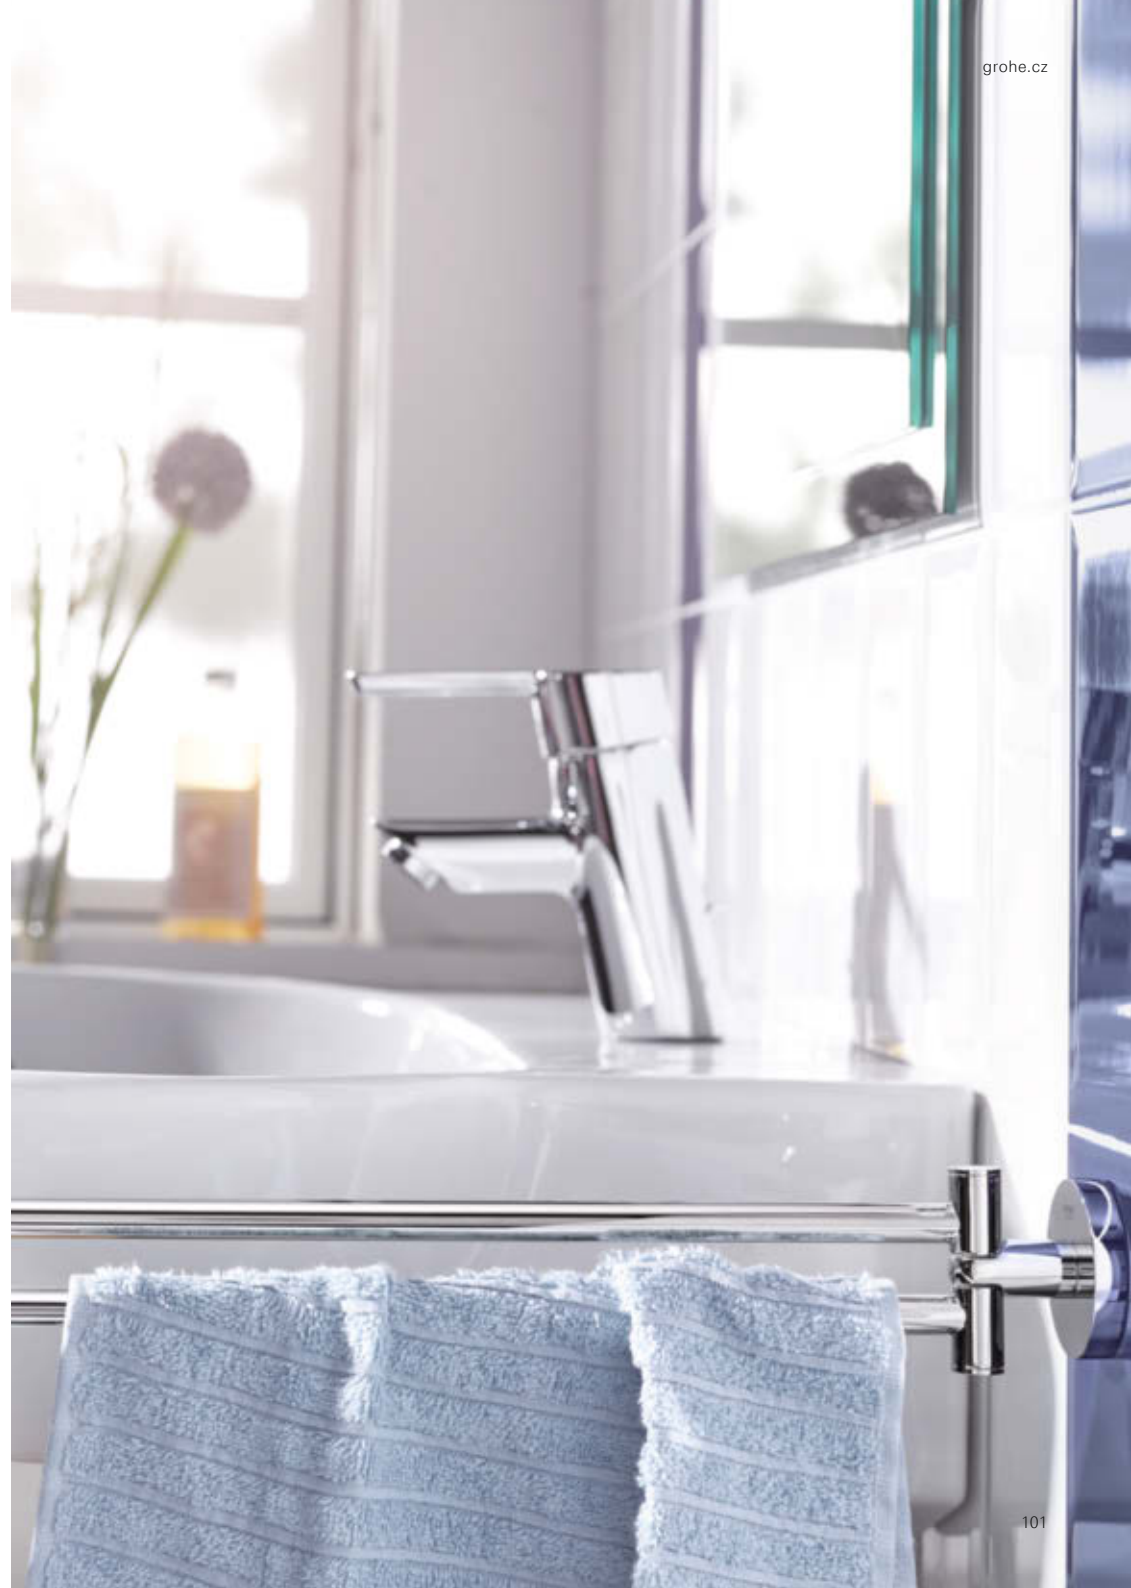

### PESTRÝ VÝBĚR

Doplňky GROHE jsou výsledkem osvědčeného sloučení minimalistického designu a funkcionality. Jsou dekorativní a praktické zároveň. Prostřednictvím značkových doplňků GROHE můžete vytvořit skutečně jedinečnou a sladěnou koupelnu.