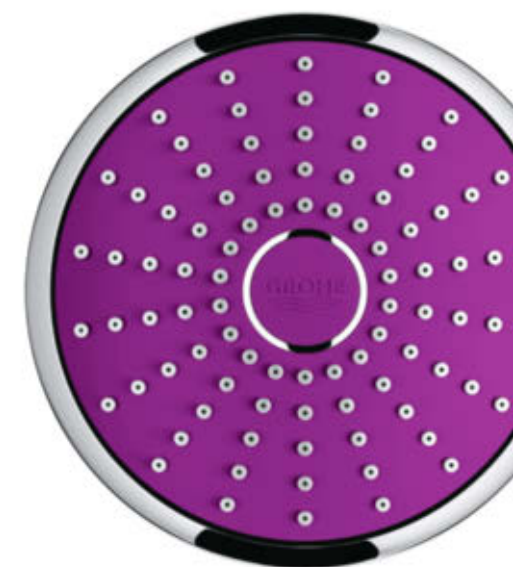

GROHE VITALIO JOY 110

Sprchová hlavice modelu Vitalio Joy 110 o průměru 110 mm nabízí opulentní zážitek z režimu Rain. Tato sprcha však byla zároveň navržena pro snížení spotřeby vody implementací funkce GROHE SprayDimmer, která v případě potřeby umožňuje snížit spotřebu vody až o 35 %.

- Zvolte si ruční sprchu s jedním, dvěma nebo dokonce třemi režimy proudu
- K dispozici také pestrobarevná kolekce Colour Collection