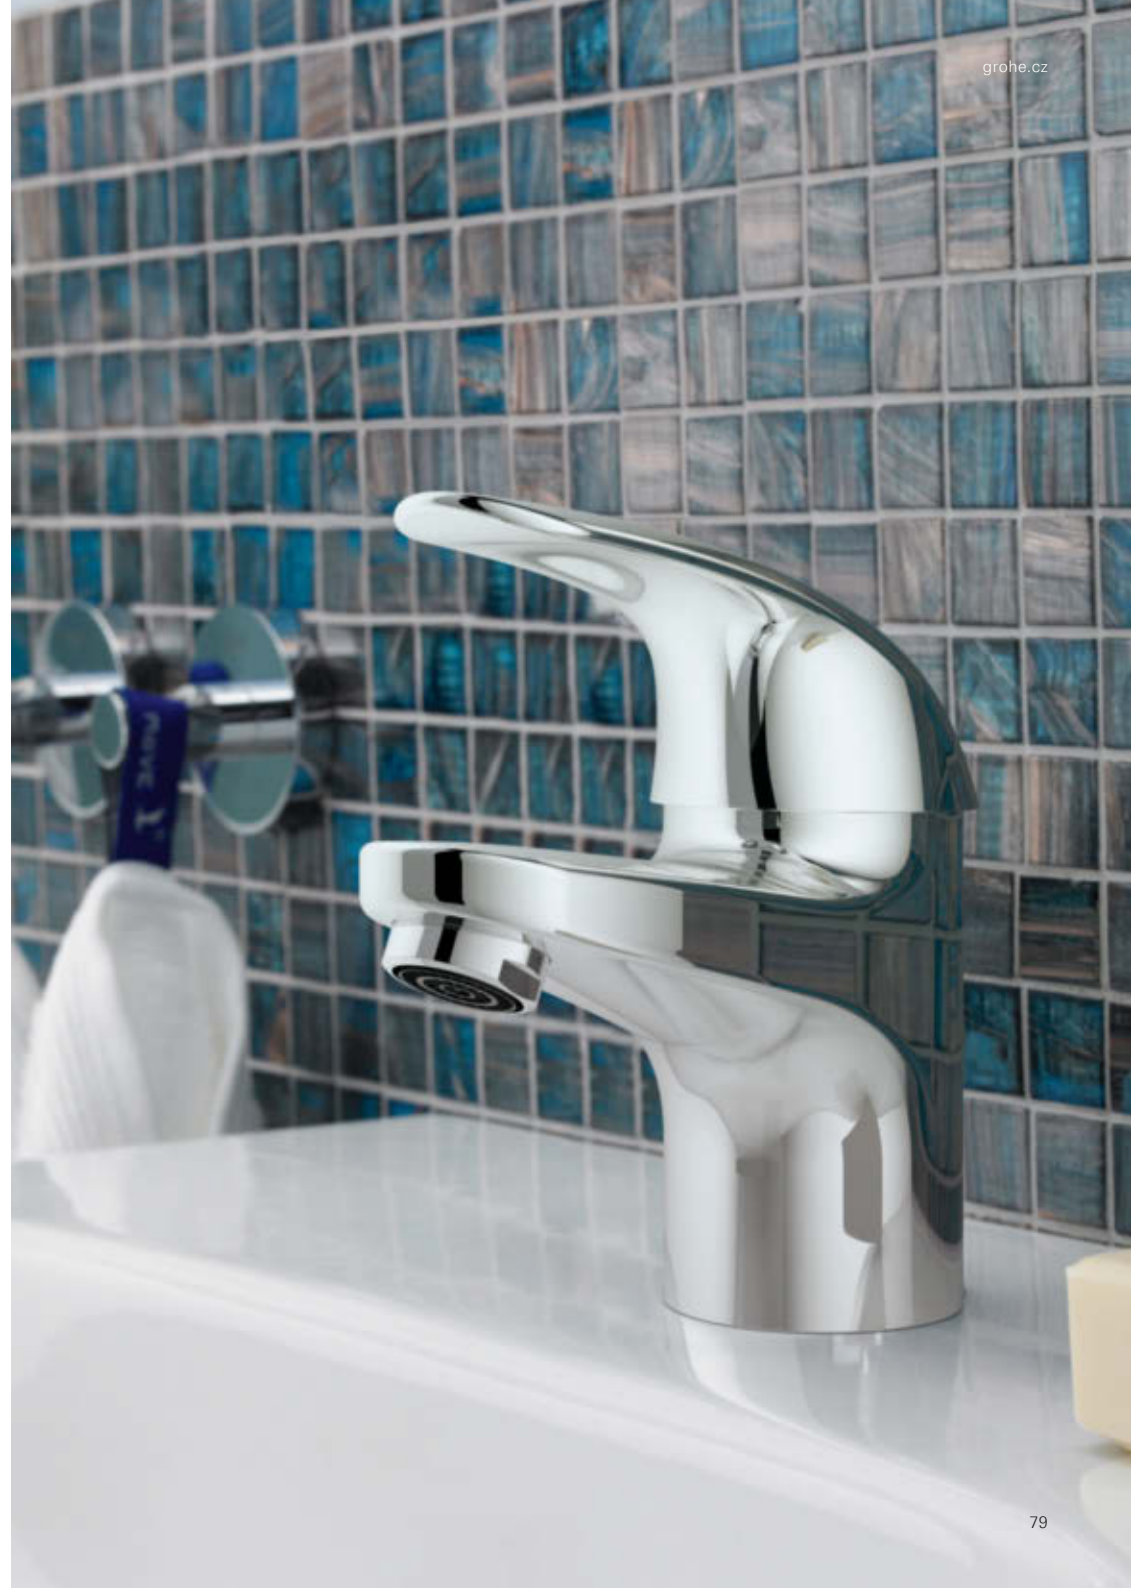

## GROHE **SWIFT**

Řada Swift je oblíbenou mezi všemi profesionály díky jejímu designu, kvalitnímu zpracování a použitým technologiím za nepřekonatelnou cenu. Nabízí komfort a prvotřídní ergonomii pomocí páky a výpusti, elegantně nahnutými pod úhlem sedmi stupňů, a také technologie GROHE SilkMove nebo GROHE StarLight.