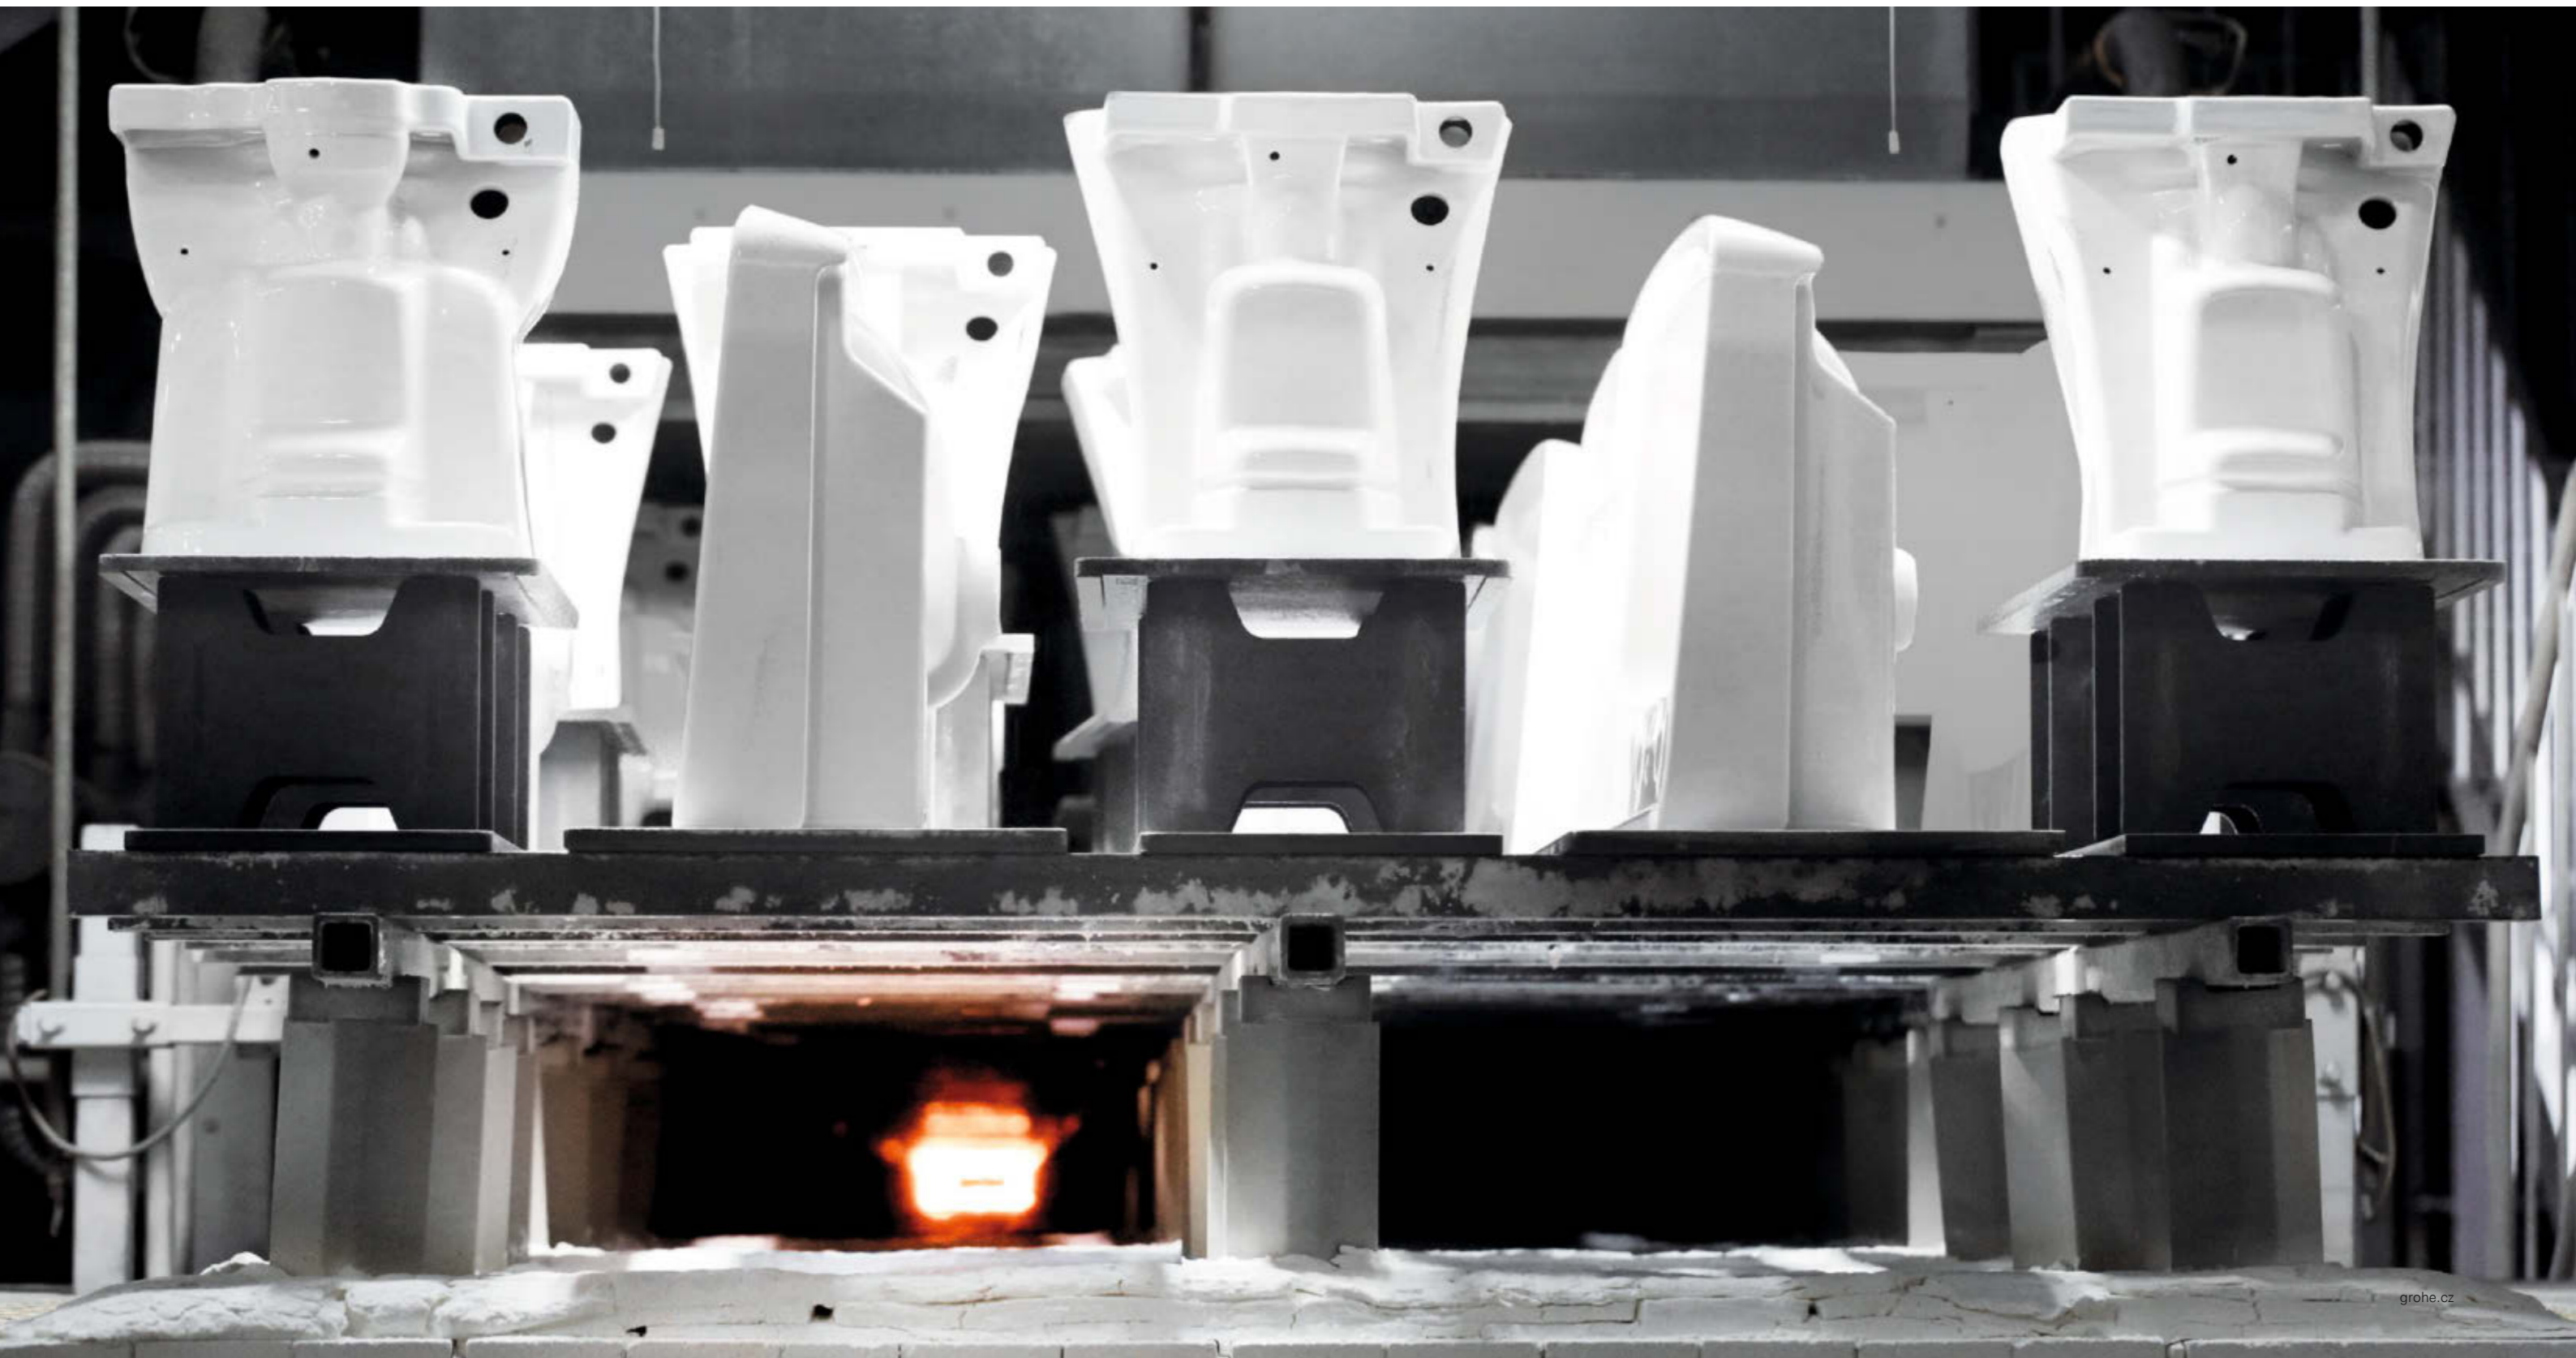

“Jsme mimořádně hrdí na to, že jsme se stali jedním z předních výrobců sanitární keramiky.”

MICHAEL RAUTERKUS, GROHE AG CEO

Značka GROHE se opírá o dlouho budované pilíře řemeslné preciznosti a inovativního designu. U kolekce sanitární keramiky je technologické know-how společnosti GROHE rozšířeno o několik desetiletí dlouhou tradici technologické expertízy a zkušeností v keramickém průmyslu naší mateřské společnosti LIXIL. Díky tomuto silnému spojení můžeme našim zákazníkům nabízet kompletní koupelňová řešení, ve kterých jsou jednotlivé prvky důmyslně propojeny do jednoho funkčního a vzhledově úchvatného celku.