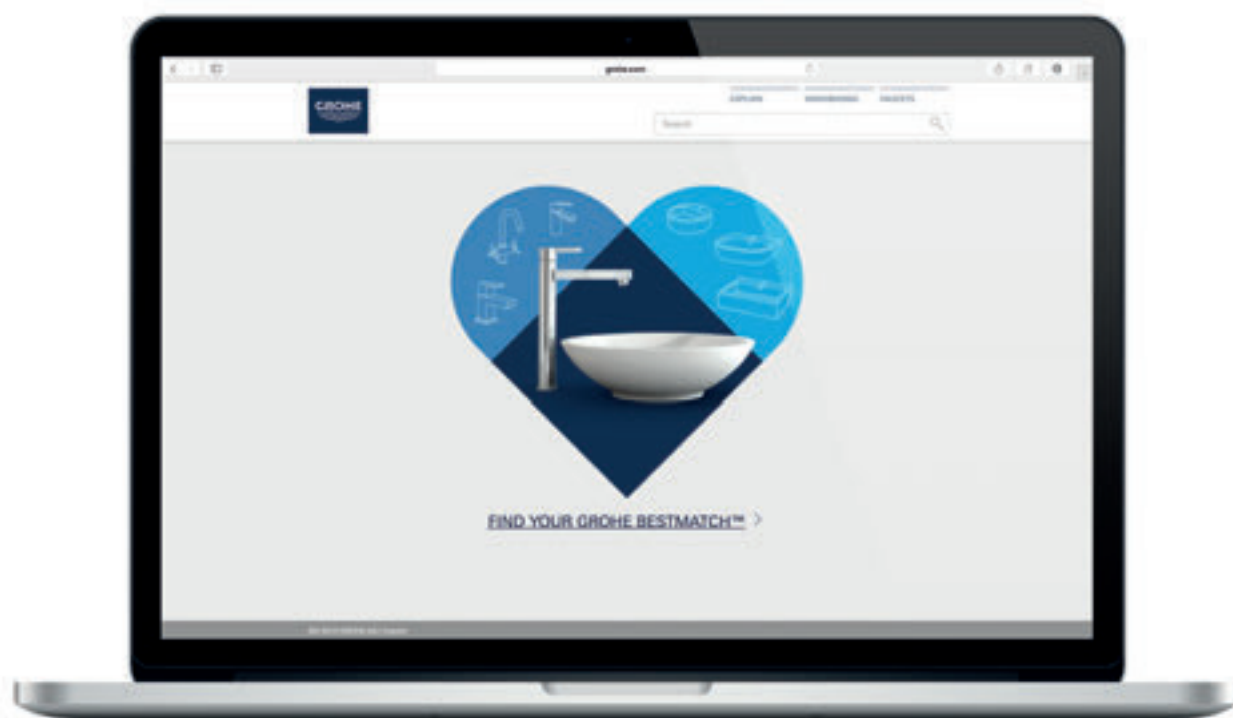

NAVŠTIVTE NÁS ONLINE

Sledujte nás

Při vývoji aplikace GROHE BestMatch™ bylo otestováno přes 3500 kombinací, a vy tak můžete vyzkoušet a nalézt dokonalé sladění umyvadla a vodovodní baterie do vaší koupelny. Nyní v podobě snadno použitelné aplikace.

www

GROHE BestMatch™ je k dispozici jako webová aplikace na adrese www.bestmatch.grohe.com nebo v podobě bezplatné mobilní aplikace v obchodech iTunes App Store a Google Play.

GROHE ČR s.r.o.
Antala Staška 510/38
140 00 Praha 4