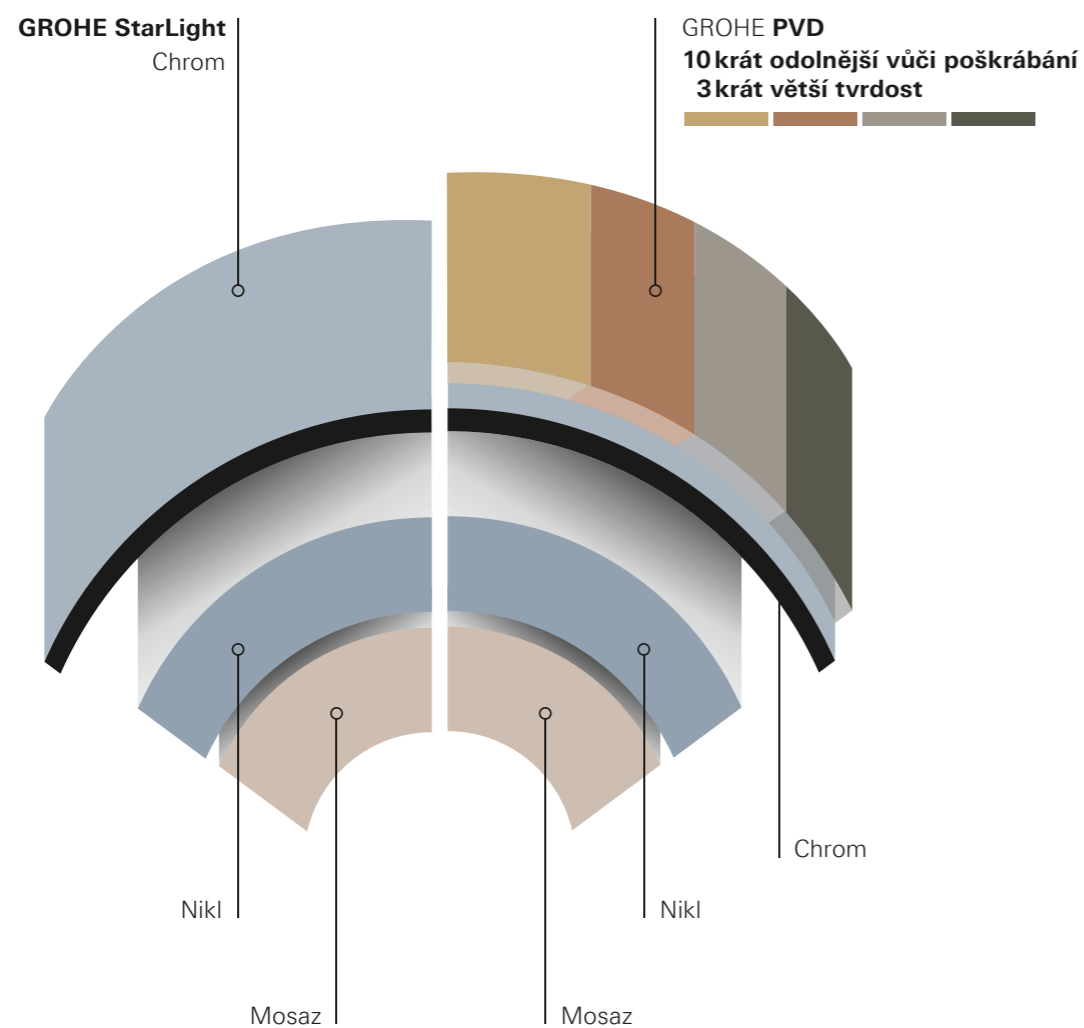

GROHE PVD BEZKONKURENČNÍ ODOLNOST

Trvanlivé povrchy od hodnotného matu po diamantový lesk. Baterie GROHE vyrábíme tak, aby i po mnoha desetiletích vypadaly stejně nádherně jako v den, kdy jste si je poprvé zamilovali. Zvláštní recept na úspěch spočívá v trvanlivé kvalitě povrchu: Tu vyrábíme pomocí nejmodernějších technologií. Vzniká procesem tzv. fyzikální depozice z plynné fáze (PVD), který zaručuje, že jsou povrchové vrstvy až trojnásobně tvrdší. Výsledkem jsou fantasticky vypadající zlaté či nerezové vodovodní baterie. Mimořádná tvrdost těchto povrchů také znamená, že jsou až desetkrát odolnější vůči poškrábání oproti průměru.

Umyvadlová baterie velikosti L v provedení Hard Graphite