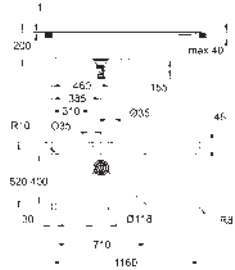

31 583 SD1

neroz ocel, kartáčovaná

811,87

K800

Nerezový kuchyňský dřez

model: K800 60-S 51,8/51 1,0

typ montáže: standardní a zápusťná

materiál: nerezová ocel AISI 304 (V2A)

tloušťka materiálu: 1 mm

GROHE Long-Life Shine povrch

povrchová úprava: saténový povrch

GROHE Whisper speciální izolační vrstva

minimální velikost skříňky: 600 mm

rozměry: 518 x 510 mm

velikost sektoru dřezu: 462 x 400 x 200 mm

vnější průměr: R3, vnitřní průměr sektoru: R10

GROHE FastFixation rychlomontážní systém

velikost výřezu (standardní instalace): 503 x 495 mm (R3)

velikost výřezu (zapuštěná montáž): 503 x 495 mm (R3) (vnější velikost horního

okraje: 519 x 511 - R8 hloubka 3,5 mm)

odtok: Ø 3.5"/90 mm odpadní sítko s automatickým odtokem

příslušenství obsahuje: automatický odtok s krytem, sítko na nečistoty,

možnost automatické odtokové soupravy (40 986 SD0)

množství upevňovacích prvků (standardní instalace): 8