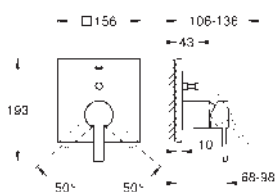

GROHE
ALLURE

Objednávací číslo Barva Cena (€) bez DPH

24 070 000 chrom 444,10

Allure

Páková baterie s 2směrným přepínačem

sada pro kompletní instalaci pomocí podomítkového tělesa

GROHE Rapido SmartBox 35 600/35 604

keramická kartuše 46 mm s technologií **GROHE SilkMove**

GROHE Long-Life Shine chromový povrch

kování GROHE FastFixation s krytým těsněním a upevňovacími prvky

kovový panel s možností dodatečného upevnění polohy až o 6°

kovová ovládací páka

automatický 2směrný přepínač

průtok: výstup B = 27 l/min, výstup C = 27 l/min

bez podomítkového tělesa

35 604 000

89,70

GROHE Rapido SmartBox univerzální vestavbové těleso

34 706 000 chrom 1 664,44