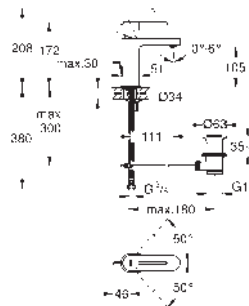

GROHE Plus

Páková umyvadlová baterie DN 15, velikost S

jednootvorová montáž

kovová ovládací páka

keramická kartuše 28 mm s GROHE SilkMove
s omezovačem teplot

GROHE Long-Life Shine chromový povrch

GROHE Water Saving SpeedClean perlátor 5,7 l/min

GROHE AquaGuide nastavitelný perlátor

GROHE FastFixation Plus Rychloupevňovací systém

odtoková souprava DN 32

flexi přípojovací hadičky

33 163 003

chrom

236,08