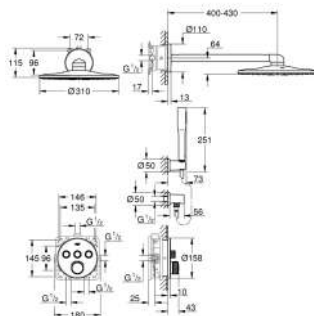

Grohtherm SmartControl

Sprchový systém s hlavovou sprchou Rainshower SmartActive 310

set obsahuje:

podomítková termostatická baterie se 3 ventily

Grohtherm SmartControl instalační set

(29 121 000)

GROHE Rapido SmartBox 35 600/35 604

Set hlavové sprchy Rainshower 310 SmartActive (26 475) obsahuje: hlavovou

sprchu se 2 proudy, horizontální sprchové rameno 400 mm a vestavbové těleso

(26 483 000)

Euphoria Cosmopolitan ruční sprcha Stick (27 367)

Sprchový nástěnný držák Rainshower (27 074 000)

Rainshower nástěnné kolínko DN 15, (27 057 000)

Sprchová hadice Silverflex 1 500 mm (28 364)