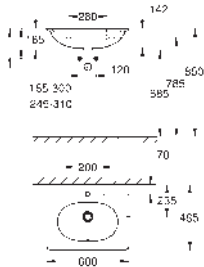

39 565 00H

alpská bílá

314,03

Essence
Závěsné umyvadlo 60 cm

závěsné

s 1 otvorem připraveným a 2 otvory předpřipravenými
s přepadem na straně naproti kohoutku

600 x 485 mm

vhodné pro poloviční i plný podstavec

glazovaná hladká keramika

GROHE PureGuard zářivě bílá keramika s antibakteriálními ionty zabraňujícími

růstu bakterií

16 ks na paletě