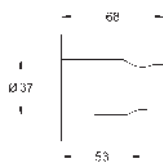

GROHE TEMPESTA

Objednáací číslo

Barva

Cena (€) bez
DPH

27 594 000

chrom

15,23

Tempesta Cosmopolitan

Nástěnný držák sprchy

pevný

GROHE Long-Life Shine chromový povrch