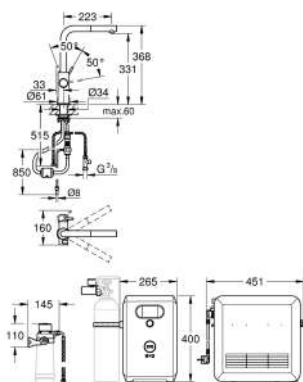

materiálech a zdech mezi přijímačem a vysílačem

hlava filtru s flexibilním nastavením tvrdosti vody

GROHE Blue filtr, C=2 karbonizační lahev a čističí kazeta nejsou součástí balení a

musí být objednány samostatně

vhodné fitry:

- filtr velikosti S, kapacita 600 litrů při 20° dKH (40 404 001)

- filtr velikosti M, kapacita 1500 litrů při 20° dKH (40 430 001)

- filtr velikosti L, kapacita 2500 L při 20° dKH (40 412 001)

- aktivní uhlíkový filtr, kapacita 3000 litrů (40 547 001)

- magnesionvý filtr, kapacita 400 L při 17° dGH (40 691 002)

System requirements Apple

iPhone with iOS 12.0 or higher

System requirements Android

smart phone with Android 6.0 or higher

Mobile devices and GROHE Watersystems App*** are not included in delivery

and have to be ordered separately via an authorised Apple store/store/iTunes or

Google Play store.

* The Bluetooth word mark and logos are registered trademarks owned by

Bluetooth SIG, Inc. and any use of such marks by Grohe AG is under license.

Other trademarks and trade names are those of their respective owners.

** Apple, the Apple logo, iPod, iPod Touch, iPhone and iTunes are trademarks of Apple Inc., registered in the U.S. and other countries. Apple is not responsible for the function of this device or its compliance with safety and regulatory standards.

*** Available for free via iTunes app or Google Play store.

vybaveno zpětným ventilem EA schváleným společností Belgaqua