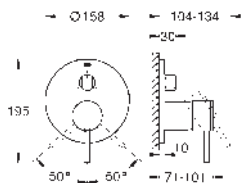

24 096 003	chrom	430,98
24 096 DC3	supersteel	603,37
24 096 GL3	Cool Sunrise	646,48
24 096 DA3	Warm Sunset	646,48
24 096 AL3	kartáčovaný Hard Graphite	689,57

Atrio

Páková baterie s 3směrným přepínačem

sada pro kompletní instalaci pomocí podomítkového tělesa

GROHE Rapido SmartBox 35 600/35 604

keramická kartuše 46 mm s technologií **GROHE SilkMove**

GROHE Long-Life Shine chromový povrch

kování GROHE FastFixation s krytým těsněním a upevňovacími prvky

kovový panel s možností dodatečného upevnění polohy až o 6°

kovová ovládací páka

3-směrný přepínač

průtok:

výstup A = 27 l/min,

výstup B = 27 l/min,

výstup C = 27 l/min

bez podomítkového tělesa

35 604 000		89,70
GROHE Rapido SmartBox univerzální vestavbové těleso