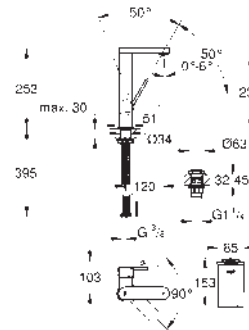

GROHE Plus

Páková baterie 1/2", LED display, vel. L

LED display se zobrazením teploty vody
infračervený prepínač: perlátor / Eco perlátor
automatické zpětné přepínání na perlátor

jednootvorová montáž

kovová ovládací páka

keramická kartuše 28 mm s GROHE SilkMove
s omezovačem teplot

GROHE Long-Life Shine chromový povrch

perlátor **SpeedClean** -

odstranění vodního kamene přetřením

GROHE AquaGuide nastavitelný perlátor

rychlomontážní systém

otočná výpusť

otočný úhel 90°

hladké tělo baterie se zaskakovacím uzávěrem a odtokovou soupravou DN 32

flexi přípojovací hadičky

alkalická mono baterie 1,5 V, 4x mono články

externí baterie

32 612 003

chrom

236,08

32 612 DC3

supersteel

330,50

32 612 AL3

kartáčovaný Hard Graphite

377,72