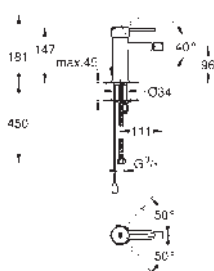

Objednávací číslo	Barva	Cena (€) bez DPH
32 934 001	chrom	182,35

Essence
Páková bidetová baterie, DN 15, velikost S
jednotvorová montáž
kovová ovládací páka
keramická kartuše 28 mm s GROHE SilkMove
s omezovačem teplot
GROHE Long-Life Shine chromový povrch
GROHE FastFixation Plus Rychloupevňovací systém
kloubový perlátor
spouštěcí řetěz se závažím
flexi připojovací hadičky