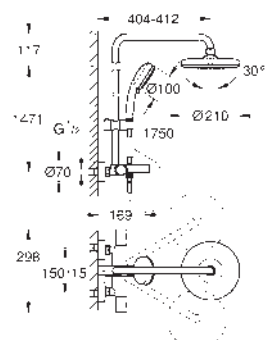

Tempesta Cosmopolitan System 210

Sprchový systém s vanovým termostatem na zed'

set obsahuje:

horizontální otočné sprchové rameno 390 mm

Podomítkový termostát Grohtherm 1000 Cosmopolitan s funkcí Aquadimmer

umožňuje změnu mezi:

hlavová sprcha Tempesta 210 (26 408)

sprchový proud: Rain

s otočným kloubem

otočný úhel ± 15°

vanovou vpusť

samostatný přepínač ruční sprchy

ruční sprcha Tempesta Cosmopolitan 100 (27 571 001)

2 sprchové proudy

Rain, Jet

výškově nastavitelná s kluzákem

Rotaflex sprchová hadice, 1 750 mm 1/2" x 1/2" (28 410)

kompaktní kartuše GROHE TurboStat s voskovým termočlánkem

GROHE SafeStop bezpečnostní tlačítko na 38°C

Volitelný omezovač teploty GROHE SafeStop Plus na úrovni 43°C

GROHE DreamSpray perfektní vodní paprsky

GROHE Long-Life Shine chromový povrch

GROHE SpeedClean - odstranění

vodního kamene přetřením

Vnitřní WaterGuide pro delší životnost

Twistfree - zabráňuje zkroucení

sprchové hadice

vhodné pro průtokové ohřivače od 18 kW

minimální průtok 7 l/min