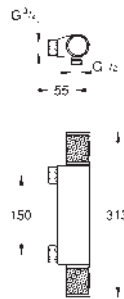

Grohtherm 1000 Performance

Termostatická sprchová baterie, DN 15

montáž na stěnu

GROHE CoolTouch technologie zabraňující opaření

GROHE Long-Life Shine chromový povrch

GROHE SafeStop bezpečnostní tlačítko na 38°C

Volitelný omezovač teploty GROHE SafeStop Plus na úrovni 43°C

kompaktní kartuše GROHE TurboStat s voskovaným termočlánkem

GROHE ProGrip s rýhovanou strukturou

integrovaný uzávěr smíšené vody

ovládání průtoku s úsporným

tlačítkem a individuálně nastavi-

teľnou úspornou zarážkou

keramický vršek DN 15, 180°

výstup sprchy dole DN 15

integrované zpětné klapky

zachytávač nečistot

zajištěno proti zpětnému toku

bez přípojek

GROHE Water Saving technologie pro nízkou spotřebu vody a perfektní průtok

Kolekce Professional

34 830 000

chrom

326,87