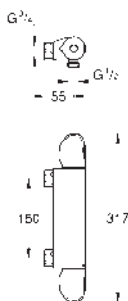

Grohtherm 1000
Termostatická sprchová baterie, DN 15
montáž na stěnu
GROHE CoolTouch technologie zabraňující opaření
GROHE Long-Life Shine chromový povrch
GROHE MetalGrip ergonomicky tvarovaná kovová raménka
GROHE SafeStop bezpečnostní tlačítko na 38°C
Volitelný omezovač teploty GROHE SafeStop Plus na úrovni 43°C
kompaktní kartuše GROHE TurboStat s voskovým termočlánkem
integrovaný uzávěr smíšené vody
ovládání průtoku s úsporným tlačítkem a individuálně nastavitelnou úspornou zářázkou
keramický vršek DN 15, 180°
výstup sprchy dole DN 15
integrované zpětné klapky
zachytávač nečistot
zajištěno proti zpětnému toku
bez přípojek
GROHE Water Saving technologie pro nízkou spotřebu vody a perfektní průtok

47 175 000		161,26