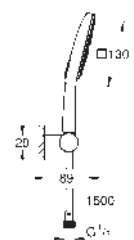

**Twistfree** - zabráňuje zkroucení

sprchové hadice

vhodné pro průtokové ohřivače vody

26 588 LS0

měsíční bílá

149,40

**Rainshower SmartActive 130 Cube**  
**Set pro upevnění na zeď se 3 proudy**

set obsahuje: