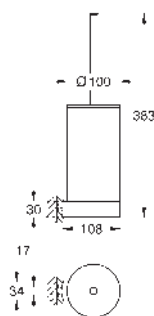

Objednací číslo	Barva	Cena (€) bez DPH
41 076 000	chrom	153,17
41 076 DC0	supersteel	214,44
41 076 GL0	Cool Sunrise	229,75
41 076 GN0	kartáčovaný Cool Sunrise	245,08
41 076 DA0	Warm Sunset	229,75
41 076 DL0	kartáčovaný Warm Sunset	245,08
41 076 A00	Hard Graphite	229,75
41 076 AL0	kartáčovaný Hard Graphite	245,08

Selection
Souprava na čištění toalety
materiál: sklo / kov
montáž na stěnu
skryté upevnění
GROHE Long-Life Shine chromový povrch

40 791 001	bílá	9,00

Náhradní kartáč, hlavice