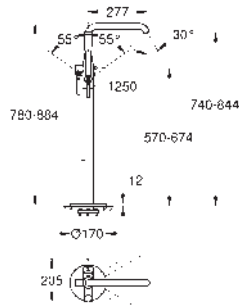

Essence

Páková vanová baterie, DN 15, montáž do podlahy

sada pro kompletní instalaci pomocí podomítkového tělesa
45 984

bez podomítkového tělesa

keramická kartuše s technologií

GROHE SilkMove 35 mm

s omezovačem teplot

GROHE Long-Life Shine chromový povrch

automatické přepínání: vana/sprcha

otočná výtoková trubice s perlátorem a dorazem

rozpětí 277 mm

integrovaná zpětná klapka ve výstupu sprchy DN 15

s držákem sprchy

pro chrom: ruční sprcha 27 806, pro ostatní barvy: ruční sprcha 26 465

Silverflex sprchová hadice 1 250 mm 1/2" x 1/2" (28 362)

zajištěno proti zpětnému toku

Kolekce Professional

45 984 001

555,05