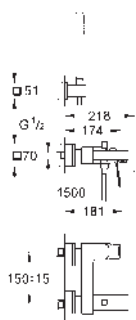

Eurocube
Páková vanová baterie, DN 15
kovová ovládací páka
keramická kartuše 46 mm s technologií **GROHE SilkMove**
GROHE Long-Life Shine chromový povrch
variabilně nastavitelný omezovač průtoku
automatické přepínání: vana/sprcha
perlátor, integrovaná zpětná klapka ve výstupu sprchy DN 15
skryté S-připojky
omezovač teploty na objednávku (46 375)
set obsahuje:
Ruční sprcha (27 698 000)
nástěnný držák sprchy (27 693 000)
sprchová hadice 1500 mm (28 151)
doporučený minimální tlak vody 1,0 bar

34 497 000	chrom	568,33