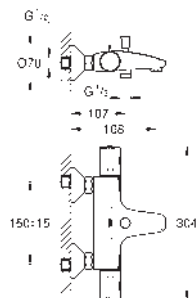

Objednáací číslo	Barva	Cena (€) bez DPH
34 567 000	chrom	288,42

Grotherm 800
Termostatická vanová baterie, DN 15
montáž na stěnu
GROHE Long-Life Shine chromový povrch
GROHE SafeStop bezpečnostní tlačítko na 38°C
Volitelný omezovač teploty GROHE SafeStop Plus na úrovni 43°C
kompaktní kartuše GROHE TurboStat s voskovaným termočlánkem
integrovaný uzávěr smíšené vody
automatické přepínání: vana/sprcha
ovládání průtoku s úsporným tlačítkem a individuálně nastavitelnou úspornou zarážkou
keramický vršek DN 15, 180°
výstup sprchy dole DN 15
perlátor
integrované zpětné klapky
zachytávač nečistot
zajištěno proti zpětnému toku
S-přípojky
kovová rozeta
GROHE Water Saving technologie pro nízkou spotřebu vody a perfektní průtok

33 302 003	chrom	161,47