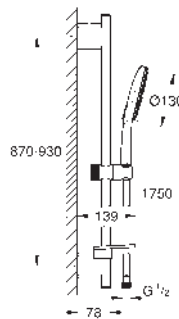

26 578 000

chrom

198,53

ditto, bez omezení průtoku

26 579 LS0

měsíční bílá

199,14

Rainshower SmartActive 130 Sprchový set s tyčí, 3 proudy

set obsahuje:

Rainshower SmartActive 130 ruční sprcha (26 574)

sprchová tyč 900 mm

s nástěnnými kovovými držáky

Silverflex sprchová hadice 1 750 mm (28 388)

GROHE EasyReach polička

GROHE Water Saving 9,5 l/min omezovač průtoku

GROHE DreamSpray perfektní vodní paprsky

GROHE Long-Life Shine povrch

GROHE FastFixation Plus nastavitelná vzdálenost mezi držáky

pro přizpůsobení do stávajících otvorů

GROHE TileFix nastavitelná hloubka na horním a dolním držáku

GROHE SpeedClean - odstranění

vodního kamene přetřením

Vnitřní WaterGuide pro delší životnost

Twistfree - zabráňuje zkroucení

sprchové hadice

vhodné pro průtokové ohřivače vody

bílá spodní část sprchy