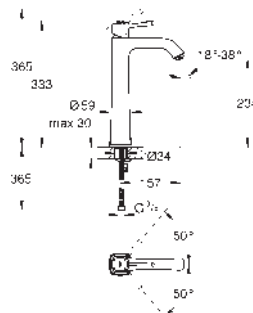

23 313 000
23 313 IGO

chrom
chrom / zlatá

560,44
728,57

Grandera

Páková umyvadlová baterie DN 15, velikost XL

pro volně stojící umyvadla
keramická kartuše 28 mm s GROHE SilkMove
omezovač teploty
GROHE Long-Life Shine chromový povrch
GROHE Water Saving technologie pro nízkou spotřebu vody a perfektní průtok
GROHE FastFixation rychlomontážní systém
GROHE AquaGuide nastavitelný perlátor 5.7 l/min
hladké tělo
flexi přípojovací hadičky
doporučený minimální tlak vody 1,0 bar