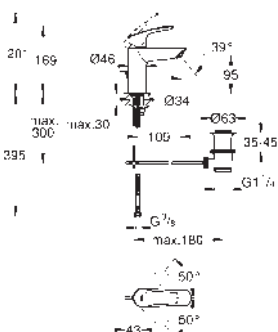

33 265 003

chrom

98,09

Eurosmart

Páková umyvadlová baterie DN 15, velikost S

jednootvorová montáž

kovová ovládací páka

keramická kartuše 28 mm s GROHE SilkMove

variabilně nastavitelný omezovač průtoku

s omezovačem teplot

GROHE Long-Life Shine chromový povrch

GROHE Water Saving perlátor 5,7 l/min

vedení vody uvnitř - bez niklu a olova

GROHE FastFixation rychlomontážní systém

flexi připojovací hadičky

odtoková souprava DN 32

Kolekce Professional

23 922 003

chrom

98,09

ditto, hladké tělo se zaskakovacím uzávěrem a odtokovou soupravou

32 467 003

chrom

91,75

ditto, hladké tělo