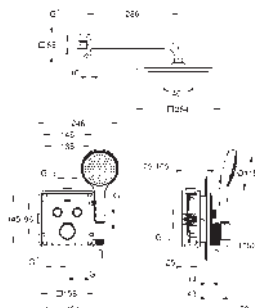

Grotherm SmartControl

Sprchový set

set obsahuje:

podomítková termostatická baterie se dvěma ventily a zabudovaným držákem na ruční sprchu

Grotherm SmartControl instalační set

(29 125 000)

GROHE Rapido SmartBox 35 600/35 604

Rainshower F-series 10" hlavová sprcha (26 070 000) včetně sprchového ramínka

286 mm

ruční sprcha Power&Soul Cosmopolitan 115 (27 661 000)

Silverflex sprchová hadice 1 250 mm 1/2" x 1/2" (28 362)

34 706 000

chrom

1 664,44