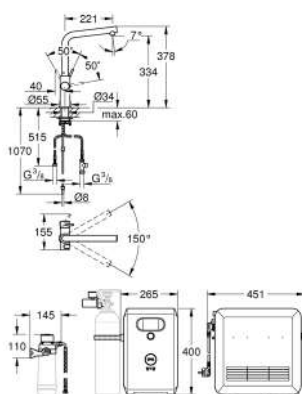

materiálech a zdech mezi přijímačem a vysílačem

hlava filtru s flexibilním nastavením tvrdosti vody

GROHE Blue filtr, C₂ karbonizační lahev a čisticí kazeta nejsou součástí balení a

musí být objednány samostatně

vhodné fitry:

- filtr velikosti S, kapacita 600 litrů při 20° dKH (40 404 001)

- filtr velikosti M, kapacita 1500 litrů při 20° dKH (40 430 001)

- filtr velikosti L, kapacita 2500 L při 20° dKH (40 412 001)

- aktivní uhlíkový filtr, kapacita 3000 litrů (40 547 001)

- magnesionvý filtr, kapacita 400 L při 17° dGH (40 691 002)

System requirements Apple

iPhone with iOS 12.0 or higher

System requirements Android

smart phone with Android 6.0 or higher

Mobile devices and GROHE Watersystems App*** are not included in delivery

and have to be ordered separately via an authorised Apple store/store/iTunes or

Google Play store.

* The Bluetooth word mark and logos are registered trademarks owned by

Bluetooth SIG, Inc. and any use of such marks by Grohe AG is under license.

Other trademarks and trade names are those of their respective owners.

** Apple, the Apple logo, iPod, iPod Touch, iPhone and iTunes are trademarks of

Apple Inc., registered in the U.S. and other countries. Apple is not responsible for

the function of this device or its compliance with safety and regulatory standards.

*** Available for free via iTunes app or Google Play store.

vybaveno zpětným ventilem EA schváleným společností Belgaqua