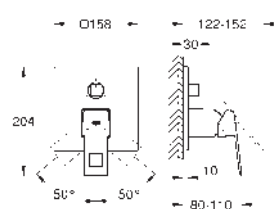

24 094 000	chrom	258,30

Eurocube

Páková baterie s 3směrným přepínačem

sada pro kompletní instalaci pomocí podomítkového tělesa

GROHE Rapido SmartBox 35 600/35 604

keramická kartuše 46 mm s technologií **GROHE SilkMove**

kování GROHE FastFixation s krytým těsněním a upevňovacími prvky

kovový panel s možností dodatečného upevnění polohy až o 6°

kovová ovládací páka

3-směrný přepínač

průtok:

výstup A = 27 l/min,

výstup B = 27 l/min,

výstup C = 27 l/min

bez podomítkového tělesa

35 604 000		89,70

GROHE Rapido SmartBox univerzální vestavbové těleso