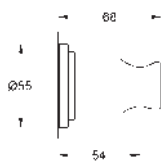

GROHE SENA

Objednací číslo

Barva

Cena (€) bez
DPH

28 690 000

chrom

127,68

Sena

Nástěnný držák sprchy

pevný

Materiál: kov

GROHE Long-Life Shine chromový povrch