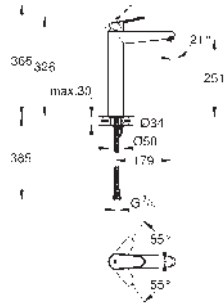

GROHE EURODISC COSMOPOLITAN

Objednávací číslo

Barva

Cena (€) bez
DPH

23 432 000

chrom

349,04

Eurodisc Cosmopolitan

Páková umyvadlová baterie DN 15, velikost XL

jednootvorová montáž

kovová ovládací páka

pro volně stojící umyvadla

keramická kartuše s technologií

GROHE SilkMove 35 mm

variabilně nastavitelný omezovač průtoku

nastavitelné min. množství 2,5 l/min

GROHE Long-Life Shine chromový povrch

GROHE Water Saving SpeedClean perlátor 5,7 l/min

GROHE FastFixation Plus Rychloupevňovací systém

hladké tělo

flexi přípojovací hadičky

doporučený minimální tlak vody 1,0 bar

omezovač teploty na objednávku (46 375)