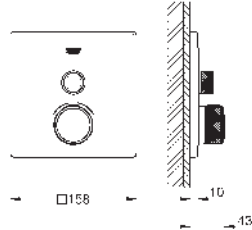

GROHE GROHTHERM SMARTCONTROL

Objednávací číslo Barva Cena (€) bez DPH

29 123 000	chrom	574,76
29 123 DC0	supersteel	804,67
29 123 GN0	kartáčovaný Cool Sunrise	919,63
29 123 DL0	kartáčovaný Warm Sunset	919,63
29 123 A00	Hard Graphite	862,15
29 123 AL0	kartáčovaný Hard Graphite	919,63

Grotherm SmartControl

Termostat pro podomítkovou instalaci s jedním ventilem

sada pro kompletní instalaci pomocí podomítkového tělesa
GROHE Rapido SmartBox 35 600/35 604
kovová rozeta s **GROHE FastFixation** (krytá rozeta s těsněním, skryté připevnění), nastavitelná 6°
GROHE Long-Life Shine chromový povrch
SmartControl tlačítko ON-OFF, ovládání proudu od GROHE Water Saving do plného proudu Full Flow
vyměnitelné symboly
kompaktní kartuše GROHE TurboStat s voskovým termočlánkem
GROHE ProGrip s rýhovanou strukturou
GROHE SafeStop bezpečnostní tlačítko na 38°C
Volitelný omezovač teploty GROHE SafeStop Plus na úrovni 43°C / 46°C
vestavěné jednosměrné ventily a zachytávače nečistot bez podomítkového tělesa
průtok:
výstup A (k externímu vypínači) = 34 l/min
výstup B/C = 29 l/min

35 604 000
GROHE Rapido SmartBox univerzální vestavbové těleso

89,70

29 124 000	chrom	625,86
29 124 DC0	supersteel	876,20
29 124 GN0	kartáčovaný Cool Sunrise	1 001,38
29 124 DL0	kartáčovaný Warm Sunset	1 001,38
29 124 A00	Hard Graphite	938,78
29 124 AL0	kartáčovaný Hard Graphite	1 001,38