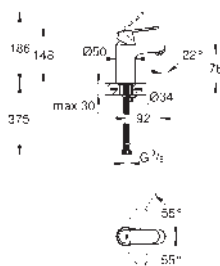

Eurosmart Cosmopolitan
Páková umyvadlová baterie DN 15, velikost S
jednootvorová montáž
kovová ovládací páka
keramická kartuše s technologií
GROHE SilkMove 35 mm
variabilně nastavitelný omezovač průtoku
nastavitelné min. množství 2,5 l/min
GROHE Long-Life Shine chromový povrch
GROHE FastFixation
Rychloupevňovací systém se středící pomůckou
perlátor
hladké tělo
flexi přípojovací hadičky
omezovač teploty na objednávku (46 375)
skupina armatur I, přezkoušeno dle DIN 4109