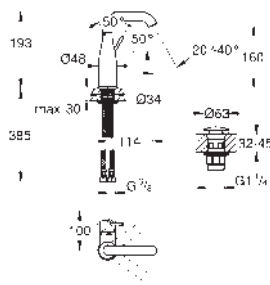

Objednáací číslo

Barva

Cena (€) bez
DPH

24 181 001

chrom

220,66

Essence

Páková umyvadlová baterie DN 15, velikost M

jednotvorová montáž

kovová ovládací páka

keramická kartuše 28 mm s GROHE SilkMove

s omezovačem teplot

GROHE Long-Life Shine chromový povrch

GROHE Water Saving perlátor 5,7 l/min

GROHE AquaGuide nastavitelný perlátor

GROHE FastFixation Plus Rychloupevňovací systém

otočná výtoková trubice s perlátorem a dorazem

hladké tělo

odtoková souprava push-open

flexi přípojovací hadičky

doporučený minimální tlak vody 1,0 bar

Kolekce Professional