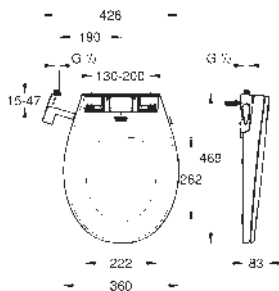

Objednací číslo

Barva

Cena (€) bez
DPH

39 648 SH0

alpská bílá

327,11

Bau Ceramic
Manuální bidetové sedátko

WC sedátko s poklopem
2 sprchová ramena (hlavní sprcha a dámská sprcha)
opláchnutí sprchových ramen vodou před a po jejich použití
manuální boční rukojeť bez potřeby elektrického připojení
WC sedátko z duroplastu s poklopem a funkcí softclose
flexibilní přípojka vody 3/8"
obsahuje:
upevňovací deska
Filtr
tlak 0,1–1,0 MPa (1–10 barů)
vyhovuje EN 1717