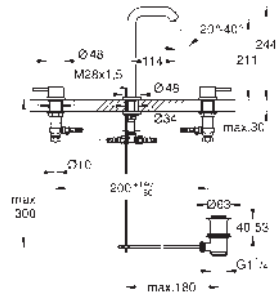

20 299 001

chrom

338,65

Essence
Umyvadlová třítorvová baterie L-Size

kovová ovládací páka
s keramickým vrškem DN 15, 90°
GROHE Long-Life Shine chromový povrch
GROHE Water Saving perlátor 5,7 l/min
GROHE FastFixation rychlomontážní systém
GROHE AquaGuide nastavitelný perlátor
odtoková souprava DN 32
tlakové, flexi přípojné hadičky mezi
středním tělesem a bočními ventily
přípojná matka DN 15 x 10,5 mm

29 192 001

chrom

242,11

29 192 DC1

supersteel

338,95

29 192 GL1

Cool Sunrise

363,17

29 192 GN1

kartáčovaný Cool Sunrise

387,37

29 192 DA1

Warm Sunset

363,17

29 192 DL1

kartáčovaný Warm Sunset

387,37

29 192 A01

Hard Graphite

363,17

29 192 AL1

kartáčovaný Hard Graphite

387,37