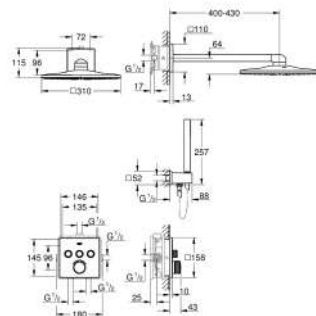

34 712 000

chrom

1 543,09

SmartControl Sprchový set

set obsahuje:

podomítkový systém se třemi ventily
sprchový systém SmartControl pro finální instalaci
(29 149 000)

GROHE Rapido SmartBox 35 600/35 604

Set hlavové sprchy Rainshower SmartActive 310 Cube (26 479) obsahuje: hlavovou sprchu se dvěma proudy, horizontální sprchové rameno 400 mm a vestavbové těleso (26 483 000)

ruční sprcha Euphoria Cube Stick (27 698 000)

Euphoria Cube nástěnné kolénko s integrovaným držákem sprchy (26 370 000)

Sprchová hadice Silverflex 1 500 mm (28 364)