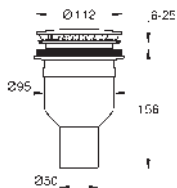

GROHE UNIVERZÁLNÍ SPRCHOVÉ VANIČKY

	Objednací číslo	Barva	Cena (€) bez DPH
	49 533 000	chrom	60,96

Odtokový set pro univerzální sprchové vaničky
Ø 112 mm
spodní odpad
GROHE Long-Life Shine chromový povrch
průtok 1.1 l/s (66 l/min) dle DIN EN 274

	49 534 000	chrom	60,96