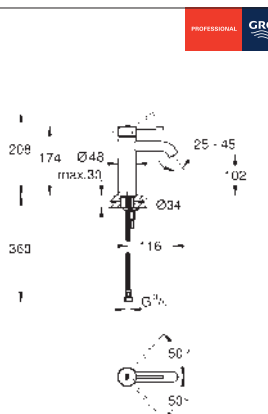

Objednáací číslo	Barva	Cena (€) bez DPH
24 172 001	chrom	182,35
24 172 DC1	supersteel	255,29
24 172 GL1	Cool Sunrise	273,53
24 172 GN1	kartáčovaný Cool Sunrise	291,76
24 172 DA1	Warm Sunset	273,53
24 172 DL1	kartáčovaný Warm Sunset	291,76
24 172 A01	Hard Graphite	273,53
24 172 AL1	kartáčovaný Hard Graphite	291,76

Essence

Páková umyvadlová baterie DN 15, velikost S

jednotvorová montáž
kovová ovládací páka
keramická kartuše 28 mm s GROHE SilkMove
s omezovačem teplot
GROHE Long-Life Shine chromový povrch
GROHE Water Saving perlátor 5,7 l/min
GROHE AquaGuide nastavitelný perlátor
GROHE FastFixation Plus Rychloupevňovací systém
hladké tělo
flexi přípojovací hadičky
Kolekce Professional