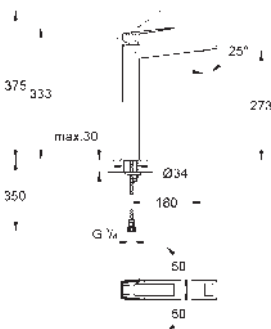

23 114 000	chrom	1 043,72
23 114 DC0	supersteel	1 461,22
23 114 AL0	kartáčovaný Hard Graphite	1 669,96

Allure Brilliant
Páková umyvadlová baterie DN 15, velikost XL
jednootvorová montáž
pro volně stojící umyvadla
keramická kartuše 28 mm s GROHE SilkMove
omezovač teploty
GROHE Long-Life Shine chromový povrch
GROHE Water Saving omezovač průtoku 5.0 l/min.
GROHE FastFixation rychlomontážní systém
vpust s perlátorem
hladké tělo
flexi přípojovací hadičky
doporučený minimální tlak vody 1,0 bar

20 344 000	chrom	988,79
20 344 DC0	supersteel	1 384,31
20 344 AL0	kartáčovaný Hard Graphite	1 582,07