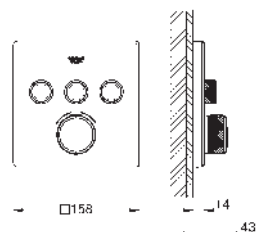

Grotherm SmartControl

Termostat pro podomítkovou instalaci s třemi ventily

sada pro kompletní instalaci pomocí podomítkového tělesa

GROHE Rapido SmartBox 35 600/35 604

kovová rozeta s **GROHE FastFixation** (krytá rozeta s těsněním, skryté připevnění), nastavitelná 6°

GROHE Long-Life Shine povrch

SmartControl tlačítko ON-OFF, ovládání proudu od GROHE Water Saving do plného proudu Full Flow

vyměnitelné symboly

kompaktní kartuše GROHE TurboStat s voskovým termočlánkem

GROHE ProGrip s rýhovanou strukturou

GROHE SafeStop bezpečnostní tlačítko na 38°C

Volitelný omezovač teploty GROHE SafeStop Plus na úrovni 43°C / 46°C

vestavěné jednosměrné ventily a zachytávače nečistot

výstupy mohou být spuštěny současně

krytka v provedení měsíční bílá

bez podomítkového tělesa

průtok:

výstup A = 23 l/min

výstup B = 27 l/min

výstup C = 23 l/min

výstup A + B = 33 l/min

výstup A + B + C = 36 l/min

35 604 000

89,70

GROHE Rapido SmartBox univerzální vestavbové těleso