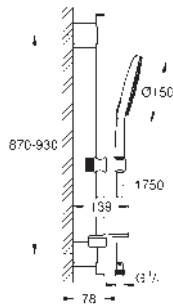

**Twistfree** - zabráňuje zkroucení

sprchové hadice

vhodné pro průtokové ohřivače vody

26 594 000

chrom

236,20