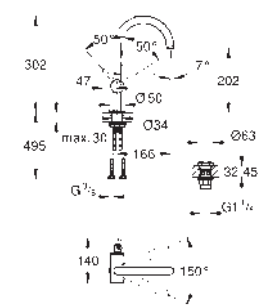

32 042 003	chrom	478,97
32 042 DC3	supersteel	670,56
32 042 GL3	Cool Sunrise	718,46
32 042 DA3	Warm Sunset	718,46
32 042 AL3	kartáčovaný Hard Graphite	766,36

Atrio
Páková umyvadlová baterie DN15, Velikost L
jednootvorová montáž
keramická kartuše 28 mm s GROHE SilkMove
s omezovačem teplot
GROHE Long-Life Shine chromový povrch
GROHE Water Saving 5,7 l/min perlátor s laminárním proudem
otočná C-trubice s perlátorem
omezení dorazu
odtoková souprava push-open DN 32
flexi přípojovací hadičky