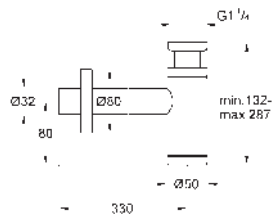

Objednávací číslo

Barva

Cena (€) bez DPH

28 912 000
28 912 DC0
28 912 AL0

chrom
supersteel
kartáčovaný Hard Graphite

196,38
274,93
314,21

Sifon DN 32

pro umyvadla
mosaz
(šroubovací uzávěr pro čištění)
velká nasouvací rozeta
GROHE Long-Life Shine chromový povrch