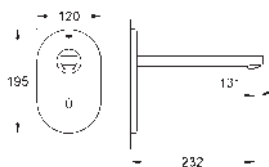

# GROHE EUROSMART COSMOPOLITAN E

Objednáací číslo

Barva

Cena (€) bez  
DPH

36 334 SD0

nerez ocel, kartáčovaná

520,40