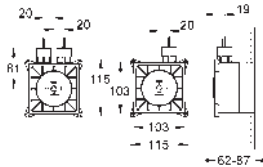

29 072 000

289,01

Rainshower F-Series

tělo světelného setu

pro použití s dvojitým světelným modulem (36 359 000)
set obsahuje:

- 2 montážní sety (115 x 115 x 62-87 mm)
- 2 prodloužení kabelu (5 m každé)

36 360 000

chrom

1 300,49

Rainshower F-Series

Zvuková souprava

127 x 127 mm na modul
plnozrahové stereo reproduktory
set obsahuje:

- 2 reproduktory s konektory
- vodotěsné a ochrana proti korozi

GROHE Long-Life Shine chromový povrch

je potřeba montážní set (29 073 000), F-digital Deluxe box
základní jednotky 26 374 000, jednotka Bluetooth (36 371 000)
a různé kabelové spoje - komponenty je nutné objednat separátně
dle potřeb instalace

pro detailní plánování a informace o produktech
se obraťte na lokální zákaznický servis GROHE