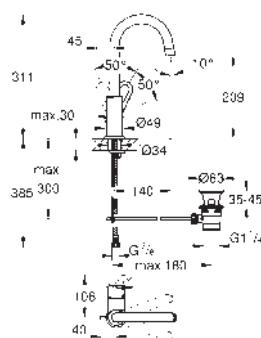

23 763 000

chrom

119,47

BauLoop
Páková umyvadlová baterie DN15, Velikost L
jednotvorová montáž
kovová ovládací páka
GROHE Long-Life 28 mm keramická kartuše
GROHE Long-Life Shine chromový povrch
GROHE Water Saving perlátor 5,7 l/min
rychlomontážní systém
otočná výpusť
plastová odpadová souprava DN 32
flexi přípojovací hadičky