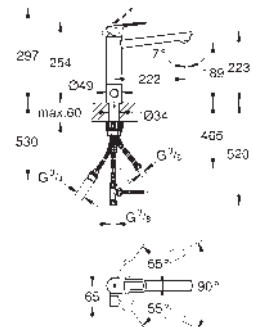

31 713 000

chrom

144,86

BauLoop
Páková dřezová baterie, DN 15

integrováný předzuvávěr
středně vysoká výpusť
jednootvorová montáž
GROHE Long-Life Shine chromový povrch
GROHE Long-Life 35 mm keramická kartuše
vedení vody uvnitř - bez niklu a olova
otočná výpusť
otočný úhel 90°
perlátor vyměnitelný pomocí mince
flexi připojovací hadičky

GROHE FastFixation Plus Rychloupevňovací systém
doporučený minimální tlak vody 1,0 bar