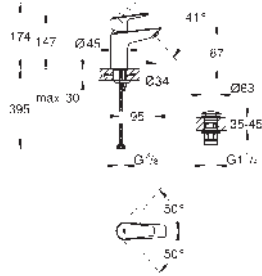

23 896 001

chrom

85,20

BauEdge

Páková umyvadlová baterie DN 15, velikost S

jednotvorová montáž
kovová ovládací páka
GROHE Long-Life 28 mm keramická kartuše
s omezovačem teplot
GROHE Long-Life Shine chromový povrch
vedení vody uvnitř - bez niklu a olova
GROHE LowFlow perlátor 3.5 l/min
rychlomontážní systém
hladké tělo s plastovou push-open odtokovou soupravou
flexi přípojovací hadičky
Kolekce Professional