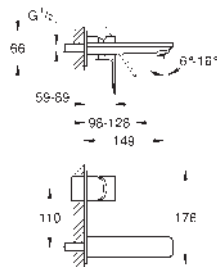

19 409 001
19 409 DC1
19 409 AL1

chrom
supersteel
kartáčovaný Hard Graphite

287,86
403,00
460,57

Lineare

Umyvadlová dvouotvorová baterie, velikost M

montáž na stěnu
sada pro kompletní instalaci pomocí podomítkového tělesa
32 635 000
bez podomítkového tělesa
kovová rozeta
kovová ovládací páka
GROHE Long-Life Shine chromový povrch
GROHE Water Saving perlátor 5,7 l/min
GROHE AquaGuide nastavitelný perlátor
rozteč 110 mm
rozpětí 149 mm
doporučený minimální tlak vody 1,0 bar