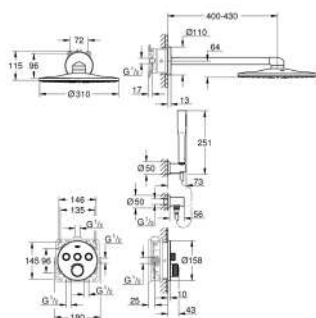

34 705 000

chrom

1 674,01

Grotherm SmartControl

Sprchový systém s hlavovou sprchou Rainshower SmartActive 310

set obsahuje:

podomítková termostatická baterie se 3 ventily

Grotherm SmartControl instalační set

(29 121 000)

GROHE Rapido SmartBox 35 600/35 604

Set hlavové sprchy Rainshower 310 SmartActive (26 475) obsahuje: hlavovou

sprchu se 2 proudy, horizontální sprchové rameno 400 mm a vestavbové těleso

(26 483 000)

Euphoria Cosmopolitan ruční sprcha Stick (27 367)

Sprchový nástěnný držák Rainshower (27 074 000)

Rainshower nástěnné kolínko DN 15, (27 057 000)

Sprchová hadice Silverflex 1 500 mm (28 364)