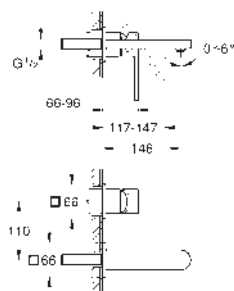

GROHE Plus
Umyvadlová dvouotvorová baterie, velikost M
montáž na stěnu
sada pro kompletní instalaci pomocí podomítkového tělesa 23 200
bez podomítkového tělesa
kovová rozeta
kovová ovládací páka
GROHE Long-Life Shine chromový povrch
GROHE Water Saving SpeedClean perlátor 5,7 l/min
GROHE AquaGuide nastavitelný perlátor rozteč 110 mm
rozpětí 147 mm
doporučený minimální tlak vody 1,0 bar

29 306 003 chrom 306,90
dtto, rozpětí 203 mm

23 200 000 280,67