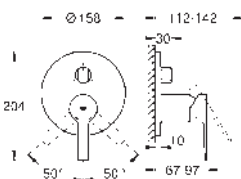

24 095 001	chrom	261,43
24 095 DC1	supersteel	366,00
24 095 AL1	kartáčovaný Hard Graphite	418,28

Lineare

Páková baterie s 3směrným přepínačem

sada pro kompletní instalaci pomocí podomítkového tělesa

GROHE Rapido SmartBox 35 600/35 604

keramická kartuše 46 mm s technologií **GROHE SilkMove**

GROHE Long-Life Shine chromový povrch

kování GROHE FastFixation s krytým těsněním a upevňovacími prvky

kovový panel s možností dodatečného upevnění polohy až o 6°

kovová ovládací páka

3-směrný přepínač

průtok:

výstup A = 27 l/min,

výstup B = 27 l/min,

výstup C = 27 l/min

bez podomítkového tělesa

35 604 000		89,70

GROHE Rapido SmartBox univerzální vestavbové těleso