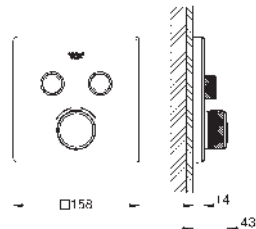

GROHE GROHTHERM SMARTCONTROL

Objednávací číslo

Barva

Cena (€) bez
DPH

29 156 LS0

měsíční bílá

791,90

Grotherm SmartControl

Termostat pro podomítkovou instalaci s 2 ventily

sada pro kompletní instalaci pomocí podomítkového tělesa

GROHE Rapido SmartBox 35 600/35 604

kovová rozeta s **GROHE FastFixation** (krytá rozeta s těsněním, skryté připevnění), nastavitelná 6°

GROHE Long-Life Shine povrch

SmartControl tlačítko ON-OFF, ovládání proudu od GROHE Water Saving do plného proudu Full Flow

vyměnitelné symboly

kompaktní kartuše GROHE TurboStat s voskovým termočlánkem

GROHE ProGrip s rýhovanou strukturou

GROHE SafeStop bezpečnostní tlačítko na 38°C

Volitelný omezovač teploty GROHE SafeStop Plus na úrovni 43°C / 46°C

vestavěné jednosměrné ventily a zachytávače nečistot

výstupy mohou být spuštěny současně

krytka v provedení měsíční bílá

bez podomítkového tělesa

průtok:

výstup B = 24 l/min

výstup C = 26 l/min

výstup B+C = 29 l/min

35 604 000

89,70

GROHE Rapido SmartBox univerzální vestavbové těleso

29 157 LS0

měsíční bílá

842,99