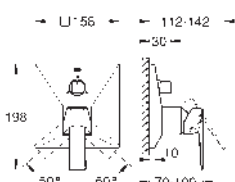

24 099 000 chrom 492,14
24 099 DC0 supersteel 689,00
24 099 AL0 kartáčovaný Hard Graphite 787,43

Allure Brilliant
Páková baterie s 3směrným přepínačem
sada pro kompletní instalaci pomocí podomítkového tělesa
GROHE Rapido SmartBox 35 600/35 604
keramická kartuše 46 mm s technologií **GROHE SilkMove**
GROHE Long-Life Shine chromový povrch
kování GROHE FastFixation s krytým těsněním a upevňovacími prvky
kovový panel s možností dodatečného upevnění polohy až o 6°
kovová ovládací páka
3-směrný přepínač
průtok:
výstup A = 27 l/min,
výstup B = 27 l/min,
výstup C = 27 l/min
bez podomítkového tělesa

35 604 000 89,70
GROHE Rapido SmartBox univerzální vestavbové těleso