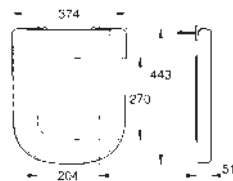

## Euro Ceramic WC sedátko a poklop softclose

s poklopem  
snadná demontáž WC sedátka  
odnímatelné  
materiál: Duroplast  
včetně montážní sady  
panty z nerezové oceli  
snadné upevnění shora  
nosnost 150 kg  
kompatibilní se všemi Euro Ceramic mísami