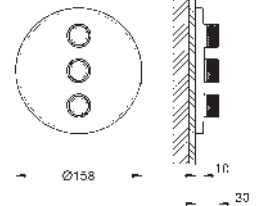

Objednávací číslo Barva Cena (€) bez DPH

29 121 000	chrom	676,94
29 121 DC0	supersteel	947,72
29 121 GL0	Cool Sunrise	1 015,43
29 121 DA0	Warm Sunset	1 015,43
29 121 AL0	kartáčovaný Hard Graphite	1 083,12

Grohtherm SmartControl

Termostat pro podomítkovou instalaci s třemi ventily

sada pro kompletní instalaci pomocí podomítkového tělesa

GROHE Rapido SmartBox 35 600/35 604

kovová rozeta s **GROHE FastFixation** (krytá rozeta s

těsněním, skryté přípevnění), nastavitelná 6°

GROHE Long-Life Shine chromový povrch

SmartControl tlačítko ON-OFF, ovládání proudu

od GROHE Water Saving do plného proudu Full Flow

vyměnitelné symboly

kompaktní kartuše GROHE TurboStat s voskovaným termočlánkem

GROHE ProGrip s rýhovanou strukturou

GROHE SafeStop bezpečnostní tlačítko na 38°C

Volitelný omezovač teploty GROHE SafeStop Plus na úrovni 43°C / 46°C

vestavěné jednosměrné ventily a zachytávače nečistot

výstupy mohou být spuštěny současně

bez podomítkového tělesa

průtok:

výstup A = 23 l/min

výstup B = 27 l/min

výstup C = 23 l/min

výstup A + B = 33 l/min

výstup A + B + C = 36 l/min

	35 604 000	89,70

GROHE Rapido SmartBox univerzální vestavbové těleso

29 122 000	chrom	413,06
29 122 DC0	supersteel	578,29
29 122 GL0	Cool Sunrise	619,60
29 122 DA0	Warm Sunset	619,60
29 122 AL0	kartáčovaný Hard Graphite	660,91

Grohtherm SmartControl

Krytka trojitého ovladače průtoku

sada pro kompletní instalaci pomocí podomítkového tělesa

GROHE Rapido SmartBox 35 600/35 604/35 601

kovová rozeta s **GROHE FastFixation** (krytá rozeta s

těsněním, skryté přípevnění), nastavitelná 6°

10 mm tenká krycí deska

GROHE Long-Life Shine chromový povrch

SmartControl tlačítko ON-OFF, ovládání proudu

od GROHE Water Saving do plného proudu Full Flow

vyměnitelné symboly

GROHE ProGrip s rýhovanou strukturou