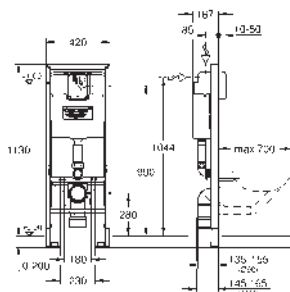

GROHE RAPID SL PRO WC

Objednací číslo

Barva

Cena (€) bez
DPH

38 675 001

390,32

Rapid SL

Modul pro WC, stavební výška 1.13 m, šířka 0.42 m
se splachovací nádrží 6 l

pro WC o délce 70 cm

pro předstěnovou montáž nebo montáž do lehké příčky
ocelový rám, práškové lakování, samonosný
pro obložení sádkartonem, kompletně předmontováno
pevné objektové přípojky
upevňovací materiál
certifikováno TÜV
2 úchyty pro WC
upevnění keramiky
rozeč šroubů 180/230 mm
odpadní koleno Ø 90 mm
hloubkově nastavitelné
redukce Ø 90/110 mm
přívodní a odpadní souprava
pneumatický odtokový ventil nabízí 3 režimy chodu: 2-činné splachování, anebo start/stop a nebo nepřerušitelné (pouze start)
skupina armatur I - nízká hlučnost
izolováno od kondenzující vody
přípojka vody DN 15 s integrovaným rohovým ventilem
a šroubovým spojem bez použití nářadí
nástěnný držák 38 558 00M pro montáž na zeď je nutné objednat zvlášť
pro montáž opěrných madel pro tělesně postižené prosím objednejte nosník pro madla 38 559 001 (objednává se samostatně)

39 687 000

269,09

Rapid SL Slim

Modul pro WC 6-9 l, 1,13m instalační výška, se splachovací nádrží 88,9 mm

pro předstěnovou montáž nebo montáž do lehké příčky
ocelový rám, práškové lakování, samonosný
pro obložení sádkartonem, kompletně předmontováno
pevné objektové přípojky

2 úchyty pro WC
rozeč šroubů 180/230 mm
odpadní koleno Ø 90 mm
hloubkově nastavitelné
redukce Ø 90/110 mm
přívodní a odpadní souprava
splachovací nádrž Slim 3-6 l, obsahuje následující:
nastaveno z výroby na 3 l - 6 l
pneumatický odtokový ventil nabízí 3 režimy chodu: 2-činné splachování, anebo start/stop a nebo nepřerušitelné (pouze start)
přívod vody horem
izolováno od kondenzující vody
přípojka vody DN 15 s integrovaným rohovým ventilem
a šroubovým spojem bez použití nářadí
obsahuje kontrolu hřídele,
ochrana při fázi výstavy,
pro vertikální použití
pro montáž na zeď si objednejte nástěnné držáky 39 699 000 (objednávejte zvlášť)
revizní otvor 40 949 000 pro malá ovládací tlačítka
je nutné objednat zvlášť