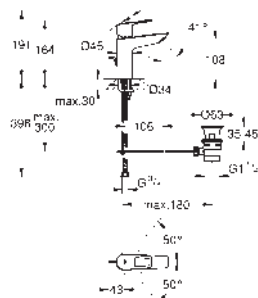

23 762 001

chrom

102,61

BauLoop
Páková umyvadlová baterie DN 15, velikost M
jednootvorová montáž
kovová ovládací páka
GROHE Long-Life 28 mm keramická kartuše
s omezovačem teplot
GROHE Long-Life Shine chromový povrch
vedení vody uvnitř - bez niklu a olova
GROHE Water Saving perlátor 5,7 l/min
rychlomontážní systém
plastová odpadová souprava DN 32
flexi přípojovací hadičky
Kolekce Professional