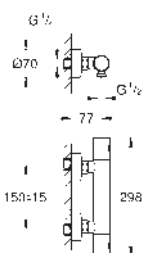

Grotherm 800 Cosmopolitan
Termostatická sprchová baterie, DN 15
montáž na stěnu
GROHE Long-Life Shine chromový povrch
GROHE MetalGrip ergonomicky tvarovaná kovová raménka
GROHE SafeStop bezpečnostní tlačítko na 38°C
Volitelný omezovač teploty GROHE SafeStop Plus na úrovni 43°C
kompaktní kartuše GROHE TurboStat s voskovaným termočlánkem
integrovaný uzávěr smíšené vody
ovládání průtoku s úsporným
tlačítkem a individuálně nastavi-
teľnou úspornou zářázkou
keramický vršek DN 15, 180°
výstup sprchy dole DN 15
integrované zpětné klapky
zachytávač nečistot
zajištěno proti zpětnému toku
S-přípojky
kovová rozeta
GROHE Water Saving technologie pro nízkou spotřebu vody a perfektní průtok

33 591 002

chrom

184,93