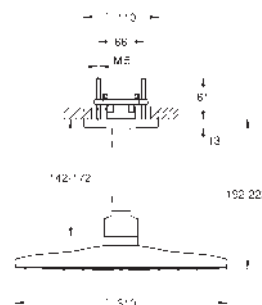

26 481 000	chrom	632,24
26 481 DC0	supersteel	885,14
26 481 GN0	kartáčovaný Cool Sunrise	1 074,82
26 481 DL0	kartáčovaný Warm Sunset	1 074,82
26 481 A00	Hard Graphite	1 011,59
26 481 AL0	kartáčovaný Hard Graphite	1 074,82

Rainshower SmartActive 310 Cube

Set hlavové sprchy se 2 režimy proudu

set obsahuje:

hlavová sprcha Rainshower SmartActive 310 Cube

2 sprchové proudy

GROHE PureRain, ActiveRain

stropní sprchové rameno 142 mm

GROHE DreamSpray perfektní vodní paprsky

GROHE Long-Life Shine chromový povrch

GROHE SpeedClean - odstranění

vodního kamene přetřením

Vnitřní WaterGuide pro delší životnost

je potřeba vestavbový set 26 483 000 nebo 26 484 000 - musí být objednáno zvlášť

26 481 LS0	měsíční bílá	820,64
ditto, hlavová sprcha s bílou spodní částí