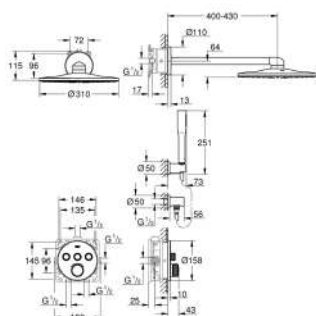

Grohtherm SmartControl

Sprchový systém s hlavovou sprchou Rainshower SmartActive 310

set obsahuje:

podomítková termostatická baterie se 3 ventily

Grohtherm SmartControl instalační set

(29 121 000)

GROHE Rapido SmartBox 35 600/35 604

Set hlavové sprchy Rainshower 310 SmartActive (26 475) obsahuje: hlavovou

sprchu se 2 proudy, horizontální sprchové rameno 400 mm a vestavbové těleso

(26 483 000)

Euphoria Cosmopolitan ruční sprcha Stick (27 367)

Sprchový nástěnný držák Rainshower (27 074 000)

Rainshower nástěnné kolínko DN 15, (27 057 000)

Sprchová hadice Silverflex 1 500 mm (28 364)