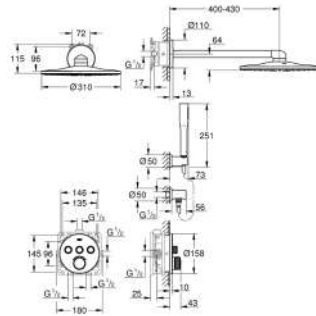

GROHE BATERIE SMARTCONTROL

Objednací číslo

Barva

Cena (€) bez
DPH

34 709 000

chrom

1 594,19

SmartControl Sprchový set

set obsahuje:

podomítkový systém se třemi ventily
sprchový systém SmartControl pro finální instalaci
(29 146 000)

GROHE Rapido SmartBox 35 600/35 604

Set hlavové sprchy Rainshower 310 SmartActive (26 475) obsahuje: hlavovou sprchu se 2 proudy, horizontální sprchové rameno 400 mm a vestavbové těleso (26 483 000)

Euphoria Cosmopolitan ruční sprcha Stick (27 367)

Sprchový nástěnný držák Rainshower (27 074 000)

Rainshower nástěnné kolínko DN 15, (27 057 000)

Sprchová hadice Silverflex 1 500 mm (28 364)