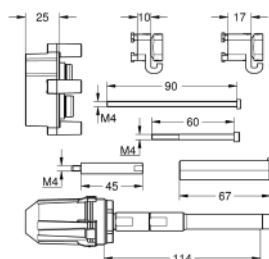

## Univerzální prodlužovací set, 25 mm

vhodné pro podomítkové baterie v kombinaci s GROHE Rapido SmartBox

14 057 000

119,06