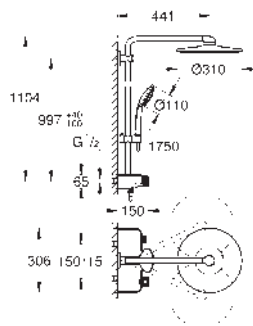

Objednáací číslo Barva Cena (€) bez DPH

26 507 000	chrom	1 254,91
26 507 LSO	měsíční bílá	1 449,70
26 507 DC0	supersteel	1 882,37
26 507 AL0	kartáčovaný Hard Graphite	2 258,84

Euphoria SmartControl System 310 Duo Sprchový systém s termostatem na zeď

set obsahuje:

sprchové ramínko horizontální 450 mm
horní držák je posuvný pro využití stávajících otvorů
nástený SmartControl termostat

umožňuje změnu mezi:

hlavová sprcha Rainshower SmartActive 310

2 sprchové proudy

GROHE PureRain, ActiveRain

Euphoria 110 Massage ruční sprcha, bílá spodní část sprchy (27 221 001)

3 sprchové proudy:

Rain, SmartRain, Massage

výškově nastavitelná s kluzákem

Silverflex sprchová hadice 1 750 mm (28 388)

GROHE DreamSpray perfektní vodní paprsky

GROHE Long-Life Shine chromový povrch

GROHE CoolTouch ochrana proti opaření

kompaktní kartuše GROHE TurboStat s voskovým termočlánkem

GROHE ProGrip s rýhovanou strukturou

GROHE Water Saving technologie pro nízkou spotřebu vody a perfektní průtok

GROHE SafeStop při 38°C

Volitelný omezovač teploty GROHE SafeStop Plus na úrovni 43°C

SmartControl tlačítko ON-OFF, ovládání proudu

od GROHE Water Saving do plného proudu Full Flow

integrovaná přihrádka GROHE EasyReach

GROHE SpeedClean - odstranění

vodního kamene přetřením

Vnitřní WaterGuide pro delší životnost

Twistfree - zabráňuje zkroucení

sprchové hadice

vhodné pro průtokové ohřivače od 18 kW

minimální průtok 7 l/min