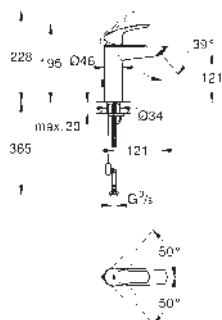

Eurosmart

Páková umyvadlová baterie DN 15, velikost M

jednootvorová montáž

kovová ovládací páka

keramická kartuše 28 mm s GROHE SilkMove

variabilně nastavitelný omezovač průtoku

s omezovačem teplot

GROHE Water Saving perlátor 5,7 l/min

GROHE Long-Life Shine chromový povrch

vedení vody uvnitř - bez niklu a olova

GROHE FastFixation rychlomontážní systém

spouštěcí řetěz se závažím

flexi připojovací hadičky

Kolekce Professional