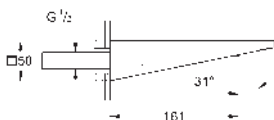

13 299 000

chrom

380,87

Allure Brilliant

Vanová vpusť

montáž na stěnu
GROHE Long-Life Shine chromový povrch
rozpětí 161 mm
vpusť s perlátorem