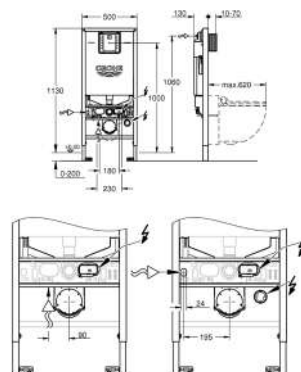

Rapid SLX

Modul pro WC, stavební výška 1,13 m

se splachovací nádrží GDX, 6 l
s integrovanou přípojkou pro sprchové toalety
vhodné pro sprchové toalety (vodní přípojka)
malý revizní otvor pro malá splachovací tlačítka
pro předstěnovou montáž nebo montáž do lehké příčky
ocelový rám, práškové lakování, samonosný
pro obložení sádkokartonem, kompletně předmontováno
bez výpustní trubky
pevné objektové přípojky
rychlé nastavení, uzamykatelné
upevňovací materiál
certifikováno TÜV
2 úchyty pro WC
upevnění keramiky
rozeč šroubů 180/230 mm
hloubkově nastavitelné
redukce Ø 90/110 mm
přívodní a odpadní souprava
splachovací nádrž GDX, 6 l, včetně následujícího příslušenství:
nastaveno z výroby na 3 l - 6 l
pneumatický odtokový ventil nabízí 3 režimy chodu: 2-činné splachování, anebo
start/stop a nebo nepřerušitelné (pouze start)
možnost přívodu vody z prava, zezadu anebo shora
skupina armatur I - nízká hlučnost
izolováno od kondenzující vody
přípojka vody DN 15 s integrovaným rohovým ventilem
a šroubovým spojem bez použití nářadí
pro instalaci není třeba nářadí
kontrolní hřídele včetně ochrany
během fáze výstavby
používat vertikálně
nástěnný držák 38 558 00M pro montáž na zeď je nutné objednat zvlášť
regulátor průtoku
snižuje průtok vody
zabrání vystříknutí u záchodů bez oplachového kruhu
Jednoduchá regulace proudu díky kontrolní šachtě bez odstraňování ventilů