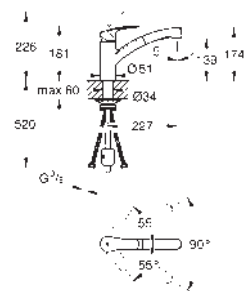

Eurosmart
Páková dřezová baterie, DN 15
nízká výpusť
jednootvorová montáž
GROHE Long-Life Shine chromový povrch
keramická kartuše s technologií
GROHE SilkMove 35 mm
sítka
s integrovaným omezovačem teploty
vytahovací duální sprška - přepínání mezi normálním a sprchovým proudem
přepínání: perlátor/SpeedClean sprchový proud
automatické zpětné přepínání na perlátor
variabilně nastavitelný omezovač průtoku
otočná litá výpusť
otočný úhel 90°
vedení vody uvnitř - bez niklu a olova
flexi přípojovací hadičky 3/8"
GROHE FastFixation Plus Rychloupevňovací systém
zajištěno proti zpětnému toku
Kolekce Professional

33 202 003 chrom 132,79