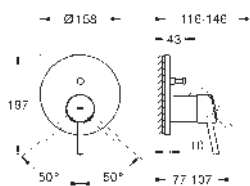

Concetto

Páková baterie s 2směrným přepínačem

sada pro kompletní instalaci pomocí podomítkového tělesa
GROHE Rapido SmartBox 35 600/35 604
keramická kartuše 46 mm s technologií **GROHE SilkMove**
GROHE Long-Life Shine chromový povrch
kování GROHE FastFixation s krytým těsněním a upevňovacími prvky
kovový panel s možností dodatečného upevnění polohy až o 6°
kovová ovládací páka
automatický 2směrný přepínač
průtok: výstup B = 27 l/min, výstup C = 27 l/min
bez podomítkového tělesa

35 604 000

GROHE Rapido SmartBox univerzální vestavbové těleso

89,70

19 345 001

chrom

181,46