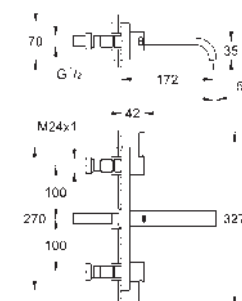

20 189 000

chrom

782,10

Allure
Umyvadlová tříťvorová baterie, DN 15
velikost S

montáž na stěnu
bez podomítkového tělesa
sada pro kompletní instalaci pomocí podomítkového tělesa
29 025 002
s pákovým ovládáním, s kovovou krytkou
ventily na teplou a studenou vodu
s keramickými vršky DN 15 - 90°
GROHE Long-Life Shine chromový povrch
omezovač průtoku na 8 l / min
vpust s perlátorem, rozteč 200 mm
rozpětí 172 mm

20 193 000

chrom

836,84

dtto, rozpětí 220 mm