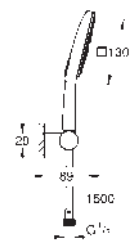

26 588 000

chrom

149,40

Rainshower SmartActive 130 Cube
Set pro upevnění na zeď se 3 proudy

set obsahuje:

Rainshower SmartActive 130 Cube ruční sprcha (26 582)

nástěnný držák sprchy, nastavitelný (27 055)

Sprchová hadice Silverflex 1 500 mm (28 364)

GROHE Water Saving 9,5 l/min omezovač průtoku

GROHE DreamSpray perfektní vodní paprsky

GROHE Long-Life Shine chromový povrch

GROHE SpeedClean - odstranění

vodního kamene přetřením

Vnitřní WaterGuide pro delší životnost

Twistfree - zabráňuje zkroucení

sprchové hadice

vhodné pro průtokové ohřivače vody