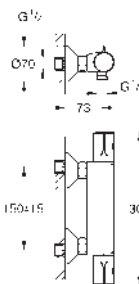

Grohtherm 800

Termostatická sprchová baterie, DN 15

montáž na stěnu
GROHE Long-Life Shine chromový povrch
GROHE SafeStop bezpečnostní tlačítko na 38°C
Volitelný omezovač teploty GROHE SafeStop Plus na úrovni 43°C
kompaktní kartuše GROHE TurboStat s voskovaným termočlánkem
integrovaný uzávěr smíšené vody
ovládání průtoku s úsporným
tlačítkem a individuálně nastavi-
telnou úspornou zářádkou
keramický vršek DN 15, 180°
výstup sprchy dole DN 15
zachytávač nečistot
integrované zpětné klapky
zajištěno proti zpětnému toku
S-přípojky
kovová rozeta
GROHE Water Saving technologie pro nízkou spotřebu vody a perfektní průtok

33 300 003

chrom

125,86