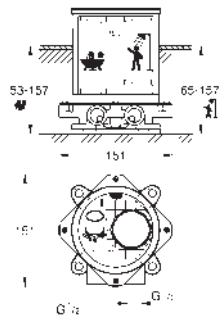

Vestavbová souprava DN 15

pro volně stojící vanové baterie a výpusti a sprchové baterie
bez montážních dílů

instalační deska s nastavením 360° horizontálně a 3° vertikálně

instalační hloubka 53-157 mm pro vanové baterie/výpusti,

kompensační hloubka 104 mm

instalační hloubka 65-157 mm pro vanové baterie/výpusti,

kompensační hloubka 92 mm

dvě připojení DN 15 s vnitřním závitem

(přívod teplé/studené vody)

vyplachovací přípojka

těsnění

upevňovací materiál