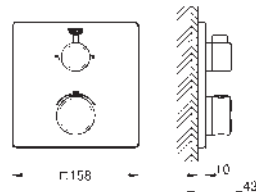

bez podomítkového tělesa

35 604 000

GROHE Rapido SmartBox univerzální vestavbové těleso

89,70

24 079 000

chrom

478,97