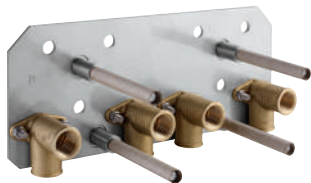

Rainshower F-Series 15"

Vestavbová souprava

pro použití s Rainshower F-Series 15" Multi Spray hlavovou sprchou

295mm (šířka) x 121mm (výška) x 181 mm (hloubka)

max. instalační hloubka: 91 mm

min. tloušťka stěny: ne méně než 200 mm

minimální šroubovací hloubka závitových šroubů: 14 mm

celokovová konstrukce

vodní cesty: mosaz

DN 15 připojení

27 467 000

chrom

744,11