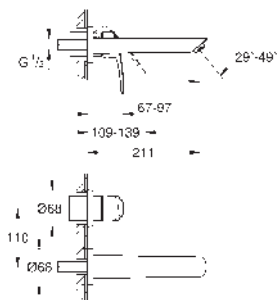

Objednáací číslo

Barva

Cena (€) bez
DPH

29 338 003

chrom

215,80

Eurosmart

Umyvadlová dvouotvorová baterie, velikost M

montáž na stěnu
kovová ovládací páka
bez podomítkového tělesa
sada pro kompletní instalaci pomocí podomítkového tělesa
32 635 000
kovová rozeta
GROHE Long-Life Shine chromový povrch
GROHE Water Saving perlátor 5,7 l/min
GROHE AquaGuide nastavitelný perlátor
rozteč 110 mm
rozpětí 211 mm
Kolekce Professional

33 555 003

chrom

107,45