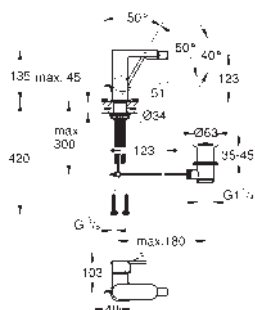

GROHE Plus
Páková bidetová baterie, DN 15
jednootvorová montáž
kovová ovládací páka
keramická kartuše 28 mm s GROHE SilkMove s omezovačem teplot
GROHE Long-Life Shine chromový povrch
rychlomontážní systém
kloubový perlátor
odtoková souprava DN 32
flexi připojovací hadičky
doporučený minimální tlak vody 1,0 bar