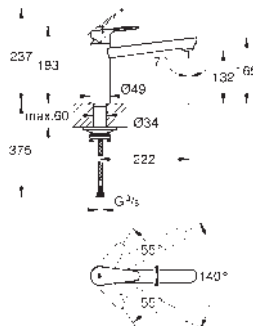

31 693 000

chrom

108,65

BauEdge
Páková dřezová baterie, DN 15

středně vysoká výpusť
jednootvorová montáž
GROHE Long-Life Shine chromový povrch
GROHE Long-Life 35 mm keramická kartuše
vedení vody uvnitř - bez niklu a olova
otočná výpusť
otočný úhel 140°
perlátor vyměnitelný pomocí mince
flexi připojovací hadičky

GROHE FastFixation Plus Rychloupevňovací systém
je zapotřebí 48 384 000