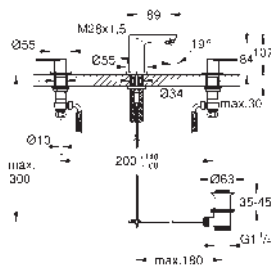

Eurosmart Cosmopolitan

Umyvadlová třítvorová baterie, DN 15 velikost S

kovová ovládací páka
s keramickým vrškem DN 15, 90°
GROHE Long-Life Shine chromový povrch

GROHE FastFixation

Rychloupevňovací systém se středící pomůckou
vpust s perlátorem
odtoková souprava DN 32
tlakové, flexi přípojné hadičky mezi
středním tělesem a bočními ventily
přípojná matka s otvorem 10,5 mm

19 381 000

chrom

212,54