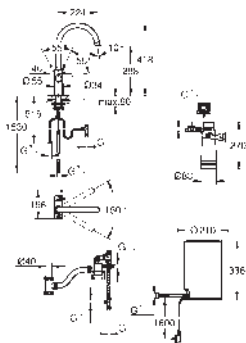

Objednáací číslo	Barva	Cena (€) bez DPH
30 083 001	chrom	1 995,72
30 083 DC1	supersteel	2 295,08
30 083 DL1	kartáčovaný Warm Sunset	2 494,66
30 083 AL1	kartáčovaný Hard Graphite	2 494,66

GROHE Red Duo

Výpust a bojler velikosti M

set obsahuje:

Páková dřezová baterie GROHE Red Duo

jednotvorová montáž

C - výpust

Ovládací tlačítka pro vařící vodu s dětským zámek GROHE ChildLock

TÜV certifikát - záruka naprosté bezpečnosti proti náhodnému spuštění vařící vody

GROHE Long-Life Shine chromový povrch

keramická kartuše 28 mm s GROHE SilkMove

izolovaná výpust

otočný úhel 150 °

dvoucestná armatura

flexi připojovací hadičky

Přípoj pro GROHE Red Bojler

GROHE Red bojler, velikost M

Zásobník pro vroucí a teplou vodu

3 litry 100° C vařící vody

celková kapacita 4 litry

provozní tlak 1-7 barů

s flexibilní připojovací hadicí a výstupem pro vařící vodu

certifikace CE

přípojně napětí 230 V 50 Hz

Příkon 2100 W

Příkon pohotovostní 15 W

energetická třída A

Set GROHE Red Filter

ochrana bojleru proti vodnímu kameni

Kapacita 600 L při 20° dKH

5fázový filtr

jednotka měření průtoku