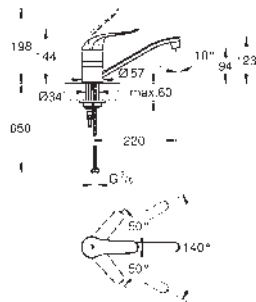

32 787 000

chrom

166,86

Euroeco Special

Páková dřezová baterie, DN 15

jednootvorová montáž

GROHE Long-Life Shine povrch

keramická kartuše 46 mm s technologií **GROHE SilkMove**

variabilně nastavitelný omezovač průtoku

variabilně nastavitelný omezovač teploty

laminární perlátor 9 l/min

otočná výpusť

délka páky 120 mm

flexi přípojovací hadičky