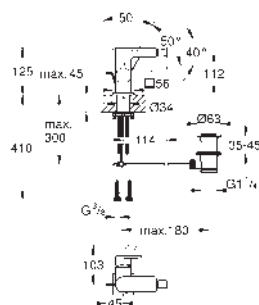

Allure
Páková bidetová baterie, DN 15
Velikost M
jednootvorová montáž
keramická kartuše 28 mm s GROHE SilkMove
GROHE Long-Life Shine chromový povrch
kloubový perlátor
odtoková souprava DN 32
flexi připojovací hadičky