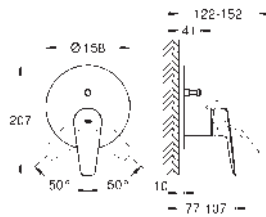

24 162 001

chrom

194,22

**BauEdge**

**Páková baterie s 2směrným přepínačem**

kovová ovládací páka  
sada pro kompletní instalaci pomocí podomítkového tělesa  
GROHE Rapido SmartBox 35 600/35 604  
GROHE Long-Life 46 mm keramická kartuše  
GROHE Long-Life Shine chromový povrch  
kování GROHE FastFixation s krytým těsněním a upevňovacími prvky  
kovový panel s možností dodatečného upevnění polohy až o 6°  
automatický 2směrný přepínač  
průtok: výstup B = 27 l/min, výstup C = 27 l/min  
bez podomítkového tělesa  
Kolekce Professional