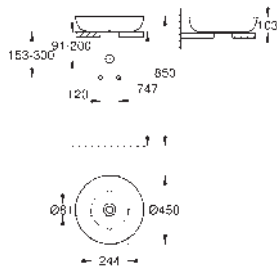

Cena (€) bez  
DPH

39 608 00H

alpská bílá

494,58

**Essence**  
**Umyvadlo na desku 60 cm**

Bez přepadu  
600 x 400 mm  
včetně montážní sady  
včetně keramického odpadu a odnímatelného krytu  
nezamykatelný  
glazovaná hladká keramika  
GROHE PureGuard zářivě bílá keramika s antibakteriálními ionty zabraňujícími růstu bakterií