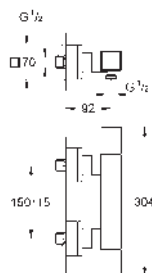

Grohtherm Cube
Termostatická sprchová baterie, DN 15
montáž na stěnu
GROHE Long-Life Shine chromový povrch
GROHE SafeStop bezpečnostní tlačítko na 38°C
Volitelný omezovač teploty GROHE SafeStop Plus na úrovni 43°C
kompaktní kartuše GROHE TurboStat s voskovaným termočlánkem
integrovaný uzávěr smíšené vody
ovládání průtoku s úsporným tlačítkem a individuálně nastavitelnou úspornou zarážkou
keramické vršky DN 15, 180°
výstup sprchy dole DN 15
integrované zpětné klapky
zachytávač nečistot
zajištěno proti zpětnému toku
skryté S-připojky
GROHE Water Saving technologie pro nízkou spotřebu vody a perfektní průtok

34 502 000	chrom	614,32