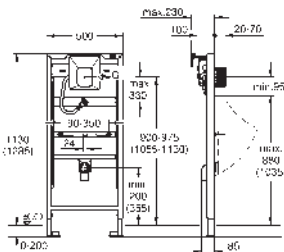

Rapid SL

Modul pro pisoár s elektronickým infračerveným zařízením

včetně tělesa GROHE Rapido U
výška 1,13 m a 1,30 m
pro manuální ovládání nebo pro elektroniku Tectron 6 V nebo 230 V
pro předstěnovou montáž nebo montáž do lehké příčky
ocelový rám, práškové lakování, samonosný
pro obložení sádrokartonem, kompletně předmontováno
výškově nastavitelné objektové přípojky
rychlé nastavení, uzamykatelné
upevňovací materiál
certifikováno TÜV
HT-odpadní koleno DN 15
napouštěcí přípojka a napouštěcí souprava
závitový úchyt M8, s upevněním keramiky
předuzávěry
průtokový tlak min. 0,5 bar
provozní tlak max. 10 barů
posilovač průplachu
jednotka přezkoušená z výroby
vodní přípojky DN 15 vnější závit
box pro připojení k síti na 230 V
vestavbový box s těsněním
zkrátitelná revizní šachta se stavební ochranou pro montážní sety o rozměrech
116 x 144 mm. K dodání od května 2009.
včetně nástěnných držáků 38 558 00M pro montáž na stěnu

38 517 001

267,67