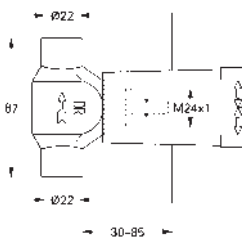

29 804 000

47,38

Spodní díl podomítkového ventilu, DN 20

s předmontovaným vrškem DN 20
krátké vřeteno
ochranné pouzdro
letovaný spoj o průměru 22mm
mosaz DR nekorodující