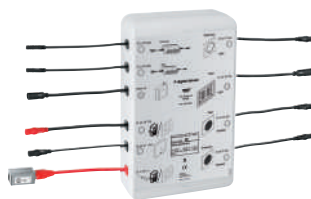

26 374 000

1 301,99

GROHE F-digital Deluxe Základní jednotka 4.0 Bluetooth F-Series 40" (BCU V4.0)

k ovládání světelného závěsu stropní sprch Rainshower F-Series 40 Aqua Symphony

mohou být připojeny a ovládány další moduly přidavných světel, zvuku a páry
set obsahuje:

- 2 přípojky, každá pro jeden pár zvukových modulů (36 360 000)
- Jeden konektor pro jeden světelný modul (36 359 000)
- 1 přípojka LightCurtain pro Rainshower F-Series 40" AquaSymphony (26 373 000)
- 2 přípojky pro parní modul (36 362 000 nebo 36 368 000), obsahují 1 připojení pro parní generátor a 1 připojení proteplotní senzor
- 2 přípojky pro napájení (jedno napájení max. 4 zařízení světlo/zvuk)
- 2 přípojky pro dokovací stanici nebo jednotku Bluetooth certifikace CE

musí být přístupné pro servis

volitelnou základní jednotku lze umístit do extra vybavení 36 367 000

Díly musí být objednány separátně