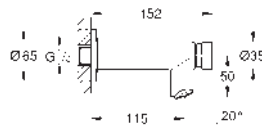

36 266 000

chrom

122,66

Euroeco Cosmopolitan T

Samouzávěrný nástěnný ventil, DN 15

montáž na stěnu

pro studenou nebo předem smíšenou vodu

označení modrá/červená

GROHE Long-Life Shine chromový povrch

GROHE Water Saving technologie pro nízkou spotřebu vody a perfektní průtok omezovač průtoku 5,7 l/min

3 nastavení času: krátký - střední - dlouhý (tovární nastavení: krátký), cca 7, 15, 30 sec (v závislosti na tlaku)

rozeta

doporučený minimální tlak vody 1,0 bar