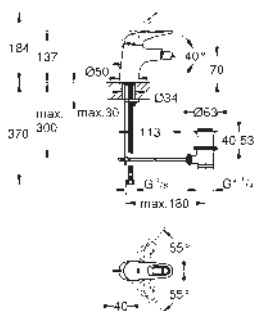

33 565 LS3

měsíční bílá/chrom

190,96

Eurostyle
Páková bidetová baterie, DN 15, velikost S
jednootvorová montáž
kovová páka
keramická kartuše s technologií
GROHE SilkMove 35 mm
variabilně nastavitelný omezovač průtoku
s omezovačem teplot
GROHE Long-Life Shine chromový povrch
GROHE Water Saving perlátor 5,7 l/min
GROHE FastFixation rychlomontážní systém
s otočným kloubem
odtoková souprava DN 32
flexi přípojovací hadičky