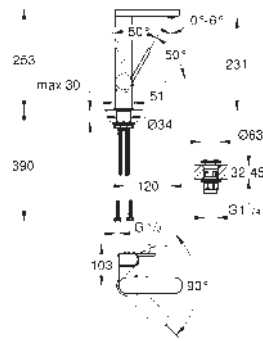

Objednáací číslo

Barva

Cena (€) bez DPH

23 873 003

chrom

330,50

GROHE Plus

Páková umyvadlová baterie DN15, Velikost L

jednootvorová montáž
kovová ovládací páka
keramická kartuše 28 mm s GROHE SilkMove
s omezovačem teplot
GROHE Long-Life Shine chromový povrch
GROHE Water Saving SpeedClean perlátor 5,7 l/min
GROHE AquaGuide nastavitelný perlátor
rychlomontážní systém
otočná výpusť
otočný úhel 90°
hladké tělo baterie se zaskakovacím uzávěrem a odtokovou soupravou DN 32
flexi přípojovací hadičky

23 843 003

chrom

383,63

23 843 DC3

supersteel

537,07

23 843 AL3

kartáčovaný Hard Graphite

613,80