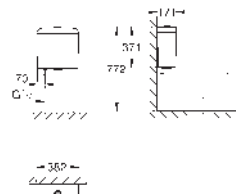

kompatibilní s WC sedátko 39 330 001 (softclose) a 39 331 001

9 ks na paletě

39 332 000

alpská bílá

250,94