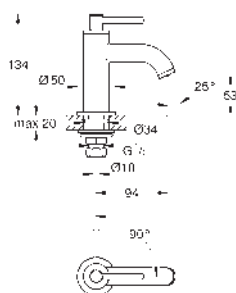

GROHE ATRIO

Objednáací číslo Barva Cena (€) bez DPH

20 021 003	chrom	319,32
20 021 DC3	supersteel	447,04
20 021 AL3	kartáčovaný Hard Graphite	510,90

Atrio
Stojánkový ventil DN 15, velikost XS
vršek DN 15 - 90°
GROHE Long-Life Shine chromový povrch
GROHE Water Saving 5,7 l/min perlátor s laminárním proudem
rychlomontážní systém
perlátor
pevný výtok
s pákovým ovládáním