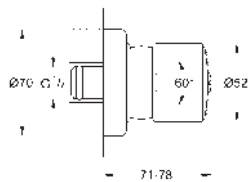

GROHE HLAVOVÉ SPRCHY

Objednací číslo

Barva

Cena (€) bez
DPH

28 198 000

chrom

142,13

Relaxa 50

Boční sprcha s jedním proudem

normální sprška

otočný kloub

GROHE Long-Life Shine chromový povrch

GROHE SpeedClean - odstranění

vodního kamene přetřením

přednastavení množství vody

přednastavitelný průtok 5 - 11 l/min.

Minimální průtok 4,5 l/min.