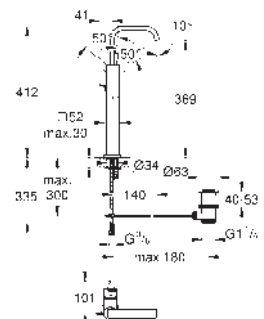

32 249 000

chrom

1 009,90

Allure

Páková umyvadlová baterie DN 15, velikost XL

jednootvorová montáž
pro volně stojící umyvadla
keramická kartuše 28 mm s GROHE SilkMove
GROHE Long-Life Shine chromový povrch
GROHE Water Saving omezovač průtoku 6.0 l/min
rychlomontážní systém
perlátor
U-výpust'
odtoková souprava DN 32
flexi přípojovací hadičky