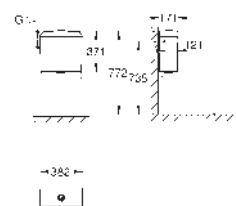

39 333 000

alpská bílá

250,94

Euro Ceramic

Splachovací nádrž

boční nebo zadní přívod

pro zadní připojení prosím objednejte montážní

set 49 522 000 (je nutné objednat zvlášť)

včetně splachovacího setu s duálním splachováním

včetně montážní sady

glazovaná hladká keramika

18 ks na paletě