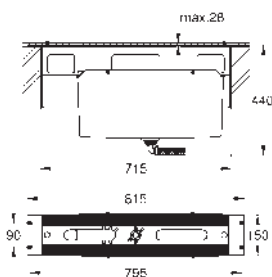

Objednáací číslo

Barva

Cena (€) bez
DPH

29 037 000

**4/5-otvorová vanová baterie
základní rám pro instalaci pod obklad**

set obsahuje:
základní rám
záchytný systém s integrovaným odpadem pro zatékající vodu
krytky šroubů jsou vždy v chromové barvě

929,29

45 388 000

nosné profily pro základní rámy

102,24