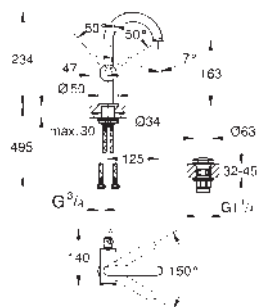

GROHE ATRIO

Objednávací číslo Barva Cena (€) bez DPH

32 043 003	chrom	415,12
32 043 DC3	supersteel	581,16
32 043 GL3	Cool Sunrise	622,67
32 043 DA3	Warm Sunset	622,67
32 043 AL3	kartáčovaný Hard Graphite	664,18

Atrio
Páková umyvadlová baterie DN 15, velikost M
jednootvorová montáž
keramická kartuše 28 mm s GROHE SilkMove
s omezovačem teplot
GROHE Long-Life Shine chromový povrch
GROHE Water Saving 5,7 l/min perlátor s laminárním proudem
otočná C-trubice s perlátorem
omezení dorazu
odtoková souprava push-open DN 32
flexi přípojovací hadičky