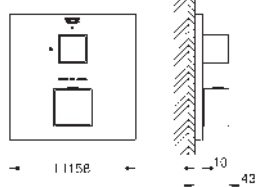

Grohtherm Cube
Termostatická baterie pro 1 výstup s uzavíracím ventilem
sada pro kompletní instalaci pomocí podomítkového tělesa
GROHE Rapido SmartBox 35 600/35 604
kompaktní kartuše GROHE TurboStat s voskovaným termočlánkem
GROHE Long-Life Shine chromový povrch
kování GROHE FastFixation s krytým těsněním a upevňovacími prvky
kovový panel s možností dodatečného upevnění polohy až o 6°
GROHE SafeStop bezpečnostní tlačítko na 38°C
Volitelný omezovač teploty GROHE SafeStop Plus na úrovni 43°C / 46°C
vestavěné jednostranné ventily a zachytávače nečistot
keramický uzavírací ventil, 120°
průtok: výstup B = 27 l/min, výstup C = 30 l/min
bez podomítkového tělesa

35 604 000
GROHE Rapido SmartBox univerzální vestavbové těleso

89,70