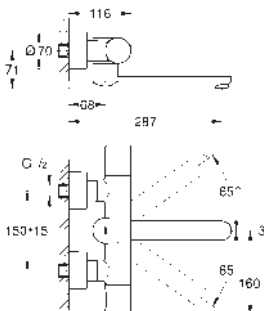

36 333 000

chrom

983,84

dtto, rozpětí 255 mm