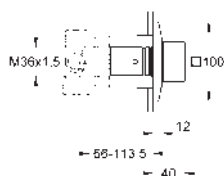

19 798 000

chrom

311,29

19 798 ALO

kartáčovaný Hard Graphite

498,06

Allure Brilliant

Pěticestrný ventil

sada pro kompletní instalaci pomocí podomítkového tělesa 29 033 000
bez podomítkového tělesa
GROHE Long-Life Shine chromový povrch
nastavitelná hloubka zabudování
66 - 113 mm