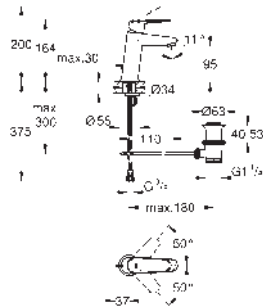

Eurodisc Cosmopolitan
Páková umyvadlová baterie DN 15, velikost S

jednootvorová montáž
kovová ovládací páka
keramická kartuše 28 mm s GROHE SilkMove
GROHE Long-Life Shine chromový povrch
GROHE FastFixation
Rychloupevňovací systém se středící pomůckou
perlátor
odtoková souprava DN 32
flexi přípojovací hadičky

33 190 20E

chrom

200,63