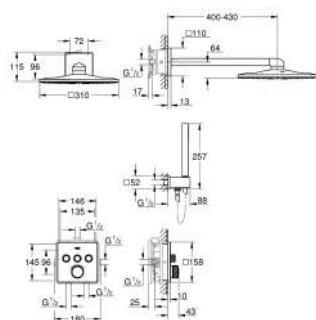

Grotherm SmartControl

Sprchový systém s hlavovou sprchou Rainshower SmartActive 310 Cube

set obsahuje:

podomítková termostatická baterie se 3 ventily

Grotherm SmartControl instalační set

(29 126 000)

GROHE Rapido SmartBox 35 600/35 604

Set hlavové sprchy Rainshower SmartActive 310 Cube (26 479) obsahuje:

hlavovou sprchu se dvěma proudy, horizontální sprchové rameno 400 mm

a vestavbové těleso (26 483 000)

ruční sprcha Euphoria Cube Stick (27 698 000)

Euphoria Cube nástěnné kolénko s integrovaným držákem sprchy (26 370 000)

Sprchová hadice Silverflex 1 500 mm (28 364)

34 742 000 chrom 1 476,71