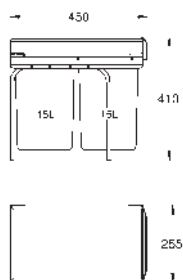

GROHE SYSTÉMY NA TŘÍDĚNÍ ODPADU

Objednávací číslo

Barva

Cena (€) bez
DPH

40 855 000

94,97

GROHE Blue

Odpadkový systém pro recyklaci odpadu 30 cm - 15 l / 15 l

typ instalace: podlahová montáž za otočnými dvířky

mechanismus: plně vysouvací

ovládání: ruční teleskopické

rozdělení: 2 části s více než 15 l objemem

šířka skříně: 30 cm a více

kompatibilní se systémy GROHE Blue Home a GROHE Red, velikosti M a L