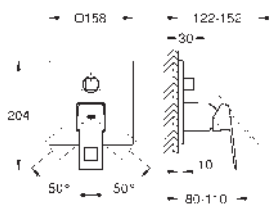

GROHE EUROCUBE JOY

Objednávací číslo

Barva

Cena (€) bez
DPH

24 094 000

chrom

258,30

Eurocube

Páková baterie s 3směrným přepínačem

sada pro kompletní instalaci pomocí podomítkového tělesa

GROHE Rapido SmartBox 35 600/35 604

keramická kartuše 46 mm s technologií **GROHE SilkMove**

kování GROHE FastFixation s krytým těsněním a upevňovacími prvky

kovový panel s možností dodatečného upevnění polohy až o 6°

kovová ovládací páka

3-směrný přepínač

průtok:

výstup A = 27 l/min,

výstup B = 27 l/min,

výstup C = 27 l/min

bez podomítkového tělesa

35 604 000

GROHE Rapido SmartBox univerzální vestavbové těleso

89,70

24 153 000

chrom

558,59

24 153 DC0

supersteel

782,02

24 153 AL0

kartáčovaný Hard Graphite

893,74