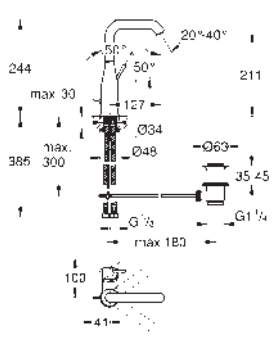

hladké tělo

flexi přípojovací hadičky

doporučený minimální tlak vody 1,0 bar

Kolekce Professional

24 174 001

chrom

242,11

24 174 DC1