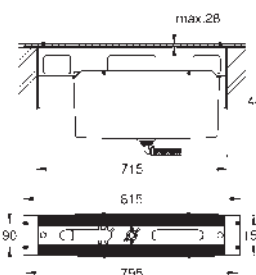

4/5-otvorová vanová baterie
základní rám pro instalaci pod obklad

set obsahuje:
základní rám
záchytný systém s integrovaným odpadem pro zatékající vodu
krytky šroubů jsou vždy v chromové barvě

45 388 000		102,24

nosné profily pro základní rámy