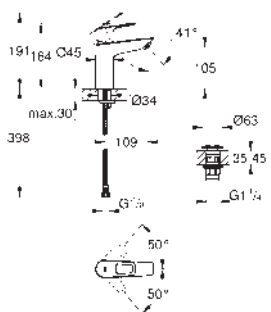

23 886 001

chrom

102,61

BauLoop
Páková umyvadlová baterie DN 15, velikost M
jednootvorová montáž
kovová ovládací páka
GROHE Long-Life 28 mm keramická kartuše
s omezovačem teplot
GROHE Long-Life Shine chromový povrch
vedení vody uvnitř - bez niklu a olova
GROHE Water Saving perlátor 5,7 l/min
rychlomontážní systém
hladké tělo s plastovou push-open odtokovou soupravou
flexi přípojovací hadičky
Kolekce Professional