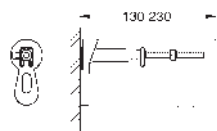

sádkartonová deska 1180 x 480 x 12,5 mm

se všemi výřezy

samořezné šrouby

2 pozinkované podporné konzoly s upevňovacími šrouby

38 558 00M

17,06

**Rapid SL**

**Nástěnná přípojka**