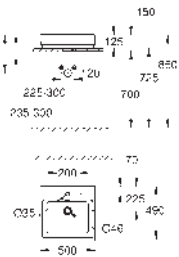

39 478 00H

alpská bílá

309,97

Cube Ceramic

Umyvadlo na desku 50 cm

glazovaná zadní strana

s 1 otvorem připraveným a 2 otvory předpřipravenými
s přepadem

500 x 490 mm

včetně montážní sady

glazovaná hladká keramika

GROHE PureGuard zářivě bílá keramika s antibakteriálními ionty zabraňujícími
růstu bakterií

18 ks na paletě