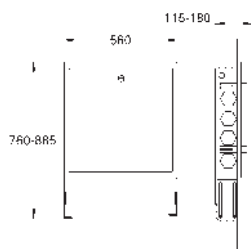

GROHE F-digital Deluxe

tělo základní jednotky

pro použití se základním tělesem (26 374 000 / 36 397 000)

550 x 700 x 110 mm

s odnímatelným čelním instalačním panelem

s anastavitelným předním rámem pro instalaci do výklenků

pozinkované s práškovým nátěrem (RAL 9010, čistě bílá) ocelový plech

ocelová deska tloušťky 1mm

s dvěma kolejničkami a kolínkem pro napájení

a montážním materiálem

47 837 000

90,30

GROHE F-digital Deluxe

Prodloužení kabelu parní generátor, 5 m

prodloužení mezi základní jednotkou (26 374 000 nebo 36 397 000) a

parním generátorem (36 362 000 nebo 27 934 000)

prodloužení kabelu do 10 m