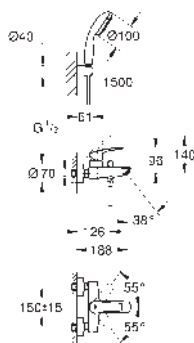

Eurosmart
Páková vanová baterie, DN 15
montáž na stěnu
kovová ovládací páka
keramická kartuše s technologií
GROHE SilkMove 35 mm
variabilně nastavitelný omezovač průtoku
s omezovačem teplot
GROHE Long-Life Shine chromový povrch
automatické přepínání: vana/sprcha
perlátor
integrovaná zpětná klapka ve výstupu sprchy DN 15
S-přípojky
kovové nástěnné rozety
zajištěno proti zpětnému toku
se sprchovou soupravou
set obsahuje:
ruční sprcha Tempesta 100, 1 proud, 9,5 l/min (27 923)
nástěnný držák sprchy (28 605)
sprchová hadice Relexaflex
1500 mm DN 15 x DN 15 (28 151)
Kolekce Professional

24 042 003	chrom	141,25