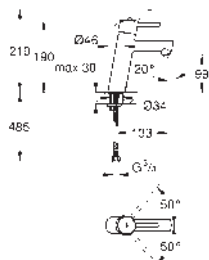

GROHE
CONCETTO

Objednací číslo	Barva	Cena (€) bez DPH

23 451 001	chrom	174,06

Concetto
Páková umyvadlová baterie DN 15, velikost M
jednootvorová montáž
kovová ovládací páka
keramická kartuše 28 mm s GROHE SilkMove
s omezovačem teplot
GROHE Long-Life Shine chromový povrch
GROHE Water Saving SpeedClean perlátor 5,7 l/min
GROHE FastFixation rychlomontážní systém
hladké tělo
flexi přípojovací hadičky
doporučený minimální tlak vody 1,0 bar