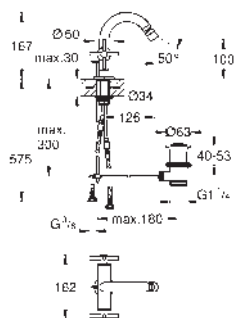

GROHE ATRIO

Objednávací číslo Barva Cena (€) bez DPH

24 027 003	chrom	542,83
24 027 DC3	supersteel	759,97
24 027 GL3	Cool Sunrise	814,26
24 027 DA3	Warm Sunset	814,26
24 027 AL3	kartáčovaný Hard Graphite	868,54

Atrio
Bidetová jednotvorová baterie, DN 15, velikost M
s keramickým vrškem DN 15, 90°
GROHE Long-Life Shine chromový povrch
rychlomontážní systém
kloubový perlátor
obloukový výtok
odtoková souprava DN 32
flexí připojovací hadičky
s křížovými kohoutky
Dva různé sety krytek. Jeden set s označením „H“ a „C“, druhý bez označení