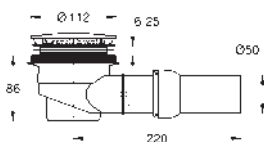

Odtokový set pro univerzální sprchové vaničky
Ø 112 mm
zadní odpad
GROHE Long-Life Shine chromový povrch
průtok 0.7 l/s (42 l/min) dle DIN EN 274