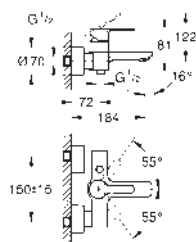

GROHE LINEARE

Objednáací číslo Barva Cena (€) bez DPH

33 849 001 chrom 362,58
33 849 DC1 supersteel 507,61
33 849 AL1 kartáčovaný Hard Graphite 580,13

Lineare
Páková vanová baterie, DN 15
montáž na stěnu
kovová ovládací páka
keramická kartuše s technologií
GROHE SilkMove 35 mm
s omezovačem teplot
GROHE Long-Life Shine chromový povrch
automatické přepínání: vana/sprcha
perlátor
výstup sprchy DN 15
integrovaná zpětná klapka
skryté S-připojky
zajištěno proti zpětnému toku
doporučený minimální tlak vody 1,0 bar
možnost stojánkové instalace pomocí přípojky 12 030 000

34 718 000 chrom 464,93