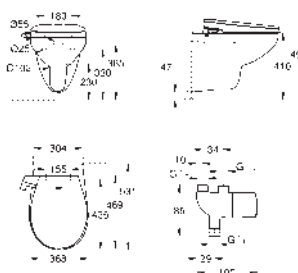

Bau Ceramic

Manuální bidetové sedátko, set 3v1, závěsné

set obsahuje:

Bau manuální bidetové sedátko se soft close (39 648 SH0)
WC sedátko s poklopem
2 sprchová ramena (hlavní sprcha a dámská sprcha)
opláchnutí sprchových ramen vodou před a po jejich použití
manuální boční rukojeť bez potřeby elektrického připojení
nastavitelná intenzita proudu vody
WC sedátko z duroplastu s poklopem a funkcí softclose
flexibilní přípojka vody 3/8"
Bau Ceramic závěsné WC (39 427 000)
pro podomítkové nádrže
hluboké splachování
záchodová mísa bez okrajového splachovacího kruhu (rimless)
zadní odpad
objem spláchnutí 6/3 l
glazovaná hladká keramika
Grotherm Micro 34 487 000
malý termostat pod umyvadlem
termostatická ochrana proti opaření
Nastavení teploty 15-43° C (± 2° C)

14 074 000

46,87