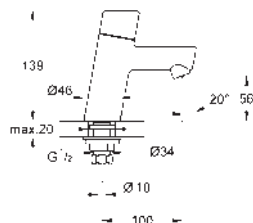

Objednáací číslo

Barva

Cena (€) bez
DPH

32 207 001

chrom

125,36

Concetto

Stojánkový ventil velikost XS

jednotvorová montáž

kovová ovládací páka

s keramickým vrškem DN 15, 90°

GROHE Long-Life Shine chromový povrch

GROHE Water Saving SpeedClean perlátor 5,7 l/min

přípojná matka DN 15 x 10,5 mm

skupina armatur I, přezkoušeno dle DIN 4109