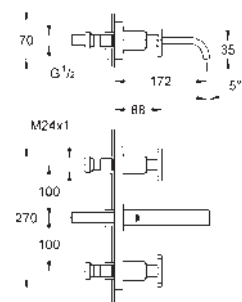

20 190 000

chrom

782,10

Allure
Umyvadlová tříťvorová baterie, DN 15
velikost S

montáž na stěnu
bez podomítkového tělesa
sada pro kompletní instalaci pomocí podomítkového tělesa
32 706 000
s kovovou krytkou
ventily teplá/studená s Carbodur keramickou
hlavou DN 15 - 180
GROHE Long-Life Shine chromový povrch
omezovač průtoku na 8 l / min
vpust s perlátorem, rozteč 200 mm
rozpětí 172 mm

20 192 000

chrom

836,84

dtto, rozpětí 220 mm