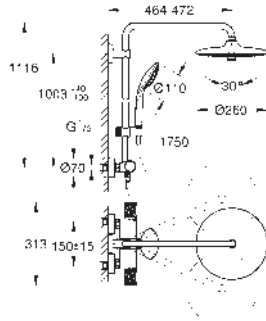

GROHE EUPHORIA SYSTEM

Objednáací číslo

Barva

Cena (€) bez
DPH

27 296 003

chrom

663,98

Euphoria System 260

Sprchový systém s termostatem na zeď

set obsahuje:

horizontální otočné sprchové rameno 450 mm

nástěnný termostat s aquadimmerem

umožňuje změnu mezi:

hlavová sprcha Euphoria 260 (26 455)

Rain, SmartRain, Jet

s otočným kloubem

otočný úhel $\pm 15^\circ$

ruční sprcha Euphoria 110 Massage (27 221 000)

3 sprchové proudy:

Rain, Massage, SmartRain

výškově nastavitelná s kluzákem

Silverflex sprchová hadice 1 750 mm (28 388)

kompaktní kartuše GROHE TurboStat s voskovým termočlánkem

GROHE SafeStop bezpečnostní tlačítko na 38°C

Volitelný omezovač teploty GROHE SafeStop Plus na úrovni 43°C

GROHE CoolTouch ochrana proti opaření

GROHE ProGrip s rýhovanou strukturou

GROHE DreamSpray perfektní vodní paprsky

GROHE Long-Life Shine chromový povrch

GROHE SprayDimmer - snadné přepínání mezi sprchovými proudy

GROHE FastFixation nastavitelný horní držák

Vnitřní WaterGuide pro delší životnost

GROHE SpeedClean - odstranění

vodního kamene přetřením

Twistfree - zabráňuje zkroucení

sprchové hadice

vhodné pro průtokové ohřivače od 18 kW

minimální průtok 7 l/min

volitelné příslušenství: GROHE EasyReach příhrádka (26 362)

Kolekce Professional

27 615 002

chrom

663,98