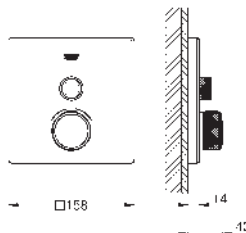

35 604 000
GROHE Rapido SmartBox univerzální vestavbové těleso

89,70