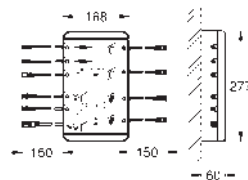

36 397 000

1 301,99

GROHE F-digital Deluxe Box základní jednotky 2.0 Bluetooth (BCU V2.0)

pro připojení světelných, zvukových a parních modulů
set obsahuje:

- 2 přípojky, každá pro jeden pár zvukových modulů (36 360 000)
- 2 přípojky, každá pro jeden pár zvukových modulů (36 359 000) nebo 1 stropní sprcha (27 865 000) s integrovaným světlem
- 2 přípojky pro parní modul (36 362 000 nebo 36 368 000), obsahují 1 připojení pro parní generátor a 1 připojení proteplotní senzor
- 2 přípojky pro napájení (jedno napájení max. 4 zařízení světlo/zvuk)
- 2 přípojky pro dokovací stanici nebo jednotku Bluetooth certifikace CE

musí být přístupné pro servis

volitelnou základní jednotku lze umístit do extra vybavení 36 367 000