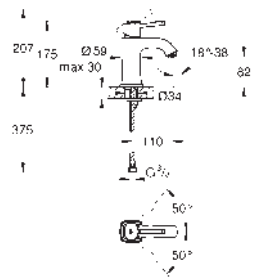

23 310 000
23 310 IGO

chrom
chrom / zlatá

422,98
549,88

Grandera

Páková umyvadlová baterie DN 15, velikost M

jednootvorová montáž
keramická kartuše 28 mm s GROHE SilkMove
omezovač teploty
GROHE Long-Life Shine chromový povrch
GROHE Water Saving technologie pro nízkou spotřebu vody a perfektní průtok
GROHE FastFixation rychlomontážní systém
GROHE AquaGuide nastavitelný perlátor 5.7 l/min
hladké tělo
flexi přípojovací hadičky
doporučený minimální tlak vody 1,0 bar