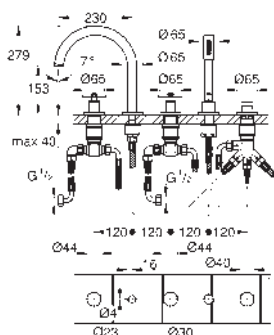

Objednávací číslo

Barva

Cena (€) bez
DPH

29 032 000

38,12

Spodní díl podomítkového ventilu

předmontovaný vršek DN 15
přípojný závit DN 15
nastavitelná hloubka zabudování
43 - 91 mm
mosaz DR nekorodující

19 922 003

chrom

1 436,92

19 922 DC3

supersteel

2 011,69

19 922 GL3

Cool Sunrise

2 155,38

19 922 DA3

Warm Sunset

2 155,38

19 922 AL3

kartáčovaný Hard Graphite

2 299,07

Atrio

Pětiovorová páková vanová baterie

s keramickým vrškem DN 15, 90°
GROHE Long-Life Shine chromový povrch
set obsahuje:

předmontované upevnění výtoku
s pákovým ovládáním
vanová vpust s perlátorem a přepínačem vana/sprcha
Sena ruční sprcha 6.6 l/min
sprchová hadice 2000 mm
flexi přípojovací hadičky
přípojka pro sprchovou hadici
zajištěno proti zpětnému toku
lze použít s 29 037 002

Dva různé sety krytek. Jeden set s označením „H“ a „C“, druhý bez označení

19 923 003

chrom

1 436,92

19 923 DC3

supersteel

2 011,69

19 923 GL3

Cool Sunrise

2 155,38

19 923 AL3

kartáčovaný Hard Graphite

2 299,07

Atrio

Pětiovorová páková vanová baterie

s keramickým vrškem DN 15, 90°
GROHE Long-Life Shine chromový povrch
set obsahuje:

předmontované upevnění výtoku
s křížovými kohoutky
vanová vpust s perlátorem a přepínačem vana/sprcha
Sena ruční sprcha 6.6 l/min
sprchová hadice 2000 mm
flexi přípojovací hadičky
přípojka pro sprchovou hadici
zajištěno proti zpětnému toku
lze použít s 29 037 002

Dva různé sety krytek. Jeden set s označením „H“ a „C“, druhý bez označení