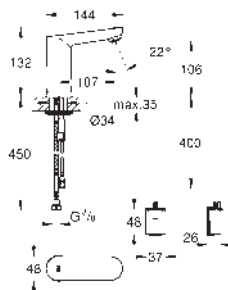

Eurosmart Cosmopolitan E

Infračervená elektronická baterie bez směšování

s infračerveným senzorem pro potřeby monitoringu stavu, konfigurace a potřeby servisu

pro studenou nebo předem smíšenou vodu

lithiová baterie 6V, typ CR-P2

životnost baterie: cca 7 let (150 spuštění denně)

GROHE Long-Life Shine chromový povrch

GROHE Water Saving perlátor 5,7 l/min

flexi připojovací hadička

sítka na nečistoty

integrováný magnetický ventil

externí baterie

rychlomontážní systém

vícestupňový ukazatel stavu baterie

7 přednastavených programů:

automatické proplachování

tepelná desinfekce

režim čištění

další funkce a precizní nastavení prostřednictvím dálkového ovladače 36 407

certifikace CE

skupina armatur I, přezkoušeno dle DIN 4109

zajištění armatur IP 59K

doporučený minimální tlak vody 1,0 bar

36 330 001

chrom

425,65