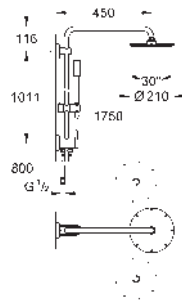

Rainshower System 210

Sprchový systém

set obsahuje:

horizontální otočné sprchové rameno 450 mm

Změna mezi ruční a hlavovou sprchou

pomocí přepnutí

hlavová sprcha kovová Rainshower Cosmopolitan 210 (28 368 000)

s otočným kloubem

otočný úhel $\pm 15^\circ$

ruční sprcha Sena (28 034)

možnost výškového nastavení pomocí kluzného prvku (12 140 000)

kovová sprchová hadice 1750 mm

přívod vody přes závit DN 15 kovové

hadice na armatuře/nástěnném

kolínku

GROHE DreamSpray perfektní vodní paprsky

GROHE Long-Life Shine chromový povrch

GROHE SpeedClean - odstranění

vodního kamene přetřením

Vnitřní WaterGuide pro delší životnost

vhodné pro průtokové ohřivače od 18 kW

minimální průtok 7 l/min

doporučený minimální tlak vody 1,0 bar