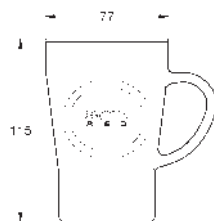

GROHE Red

Čajový hrníček (4 ks)

GROHE Red hrnek odolný vůči vysokým teplotám

vhodné pro myčky nádobí

Objem 250 ml