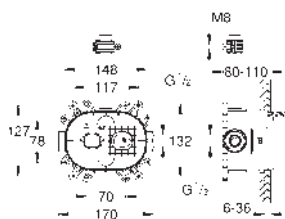

GROHE SYSTEM RAINSHOWER SMARTCONTROL

Objednáací číslo

Barva

Cena (€) bez
DPH

26 264 001

Rainshower 360

Box pro set s hlavovou sprchou 26 254 / 26 450

vstupy a výstupy DN 15

upevňovací body pro upevnění na zeď

Nepropustné pouzdro

Odnímatelný ochranný kryt s instalační informací

133,54