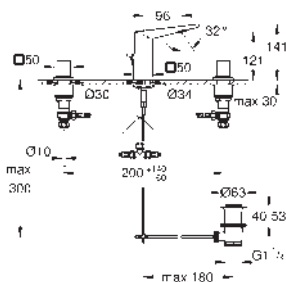

GROHE ALLURE BRILLIANT

Objednáací číslo

Barva

Cena (€) bez
DPH

20 342 000
20 342 DC0
20 342 AL0

chrom
supersteel
kartáčovaný Hard Graphite

828,31
1 159,63
1 325,30

Allure Brilliant
Umyvadlová tříťvorová baterie, DN 15
velikost S

s keramickým vrškem DN 15, 90°
GROHE Water Saving omezovač průtoku 5.0 l/min.
nízká vpust s integrovaným perlátorem
odtoková souprava DN 32
tlakové, flexi přípojné hadičky mezi
středním tělesem a bočními ventily
doporučený minimální tlak vody 1,0 bar