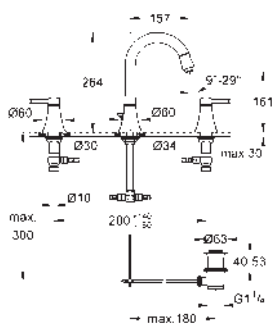

GROHE
GRANDERA

Objednáací číslo

Barva

Cena (€) bez
DPH

20 389 000
20 389 IGO

chrom
chrom / zlatá

659,14
856,88

Grandera
Umyvadlová tříotvorová baterie, DN15
velikost M

ventily na teplou a studenou vodu
s keramickými vršky DN 15 - 90°
GROHE Long-Life Shine chromový povrch
GROHE Water Saving technologie pro nízkou spotřebu vody a perfektní průtok
GROHE AquaGuide nastavitelný perlátor 5.7 l/min
odtoková souprava DN 32
tlakové, flexi přípojné hadičky mezi
středním tělesem a bočními ventily
doporučený minimální tlak vody 1,0 bar