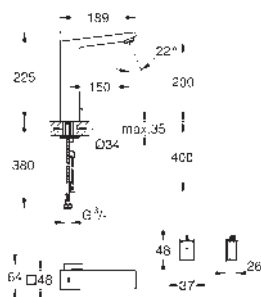

36 441 000

chrom

848,54

Eurocube E

Infračervená elektronická umyvadlová baterie DN 15 se směšovacími zařízeními a nastavitelným omezovačem teploty

s infračerveným senzorem pro potřeby monitoringu stavu, konfigurace a potřeby servisu
lithiová baterie 6V, typ CR-P2
životnost baterie: cca 7 let (150 spuštění denně)
GROHE Long-Life Shine chromový povrch
laminární regulátor proudu 5,7 l/min
flexi přípojovací hadičky
jednosměrný ventil
zachytávač nečistot
integrovaný magnetický ventil
externí baterie
rychlomontážní systém
vícestupňový ukazatel stavu baterie
7 přednastavených programů:
automatické proplachování
tepelná desinfekce
režim čištění
další funkce a precizní nastavení prostřednictvím dálkového ovladače 36 407
certifikace CE
skupina armatur I, přezkoušeno dle DIN 4109
zajištění armatur IP 59K
doporučený minimální tlak vody 1,0 bar