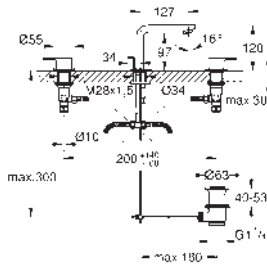

20 304 001

chrom

370,46

Lineare

Umyvadlová tříťvorová baterie, DN15 velikost M

kovová ovládací páka
s keramickým vrškem DN 15, 90°
GROHE Long-Life Shine chromový povrch
GROHE Water Saving SpeedClean perlátor 5,7 l/min
GROHE FastFixation rychlomontážní systém
odtoková souprava DN 32
tlakové, flexi přípojně hadičky mezi
středním tělesem a bočními ventily
doporučený minimální tlak vody 1,0 bar
přípojná matka DN 15 x 10,5 mm