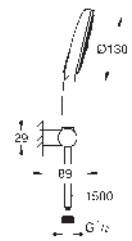

26 580 000

chrom

149,40

Rainshower SmartActive 130

Set pro upevnění na zeď se 3 proudy

set obsahuje:

Rainshower SmartActive 130 ruční sprcha (26 574)

nástěnný držák sprchy, nastavitelný (27 055)

Sprchová hadice Silverflex 1 500 mm (28 364)

GROHE Water Saving 9,5 l/min omezovač průtoku

GROHE DreamSpray perfektní vodní paprsky

GROHE Long-Life Shine chromový povrch

GROHE SpeedClean - odstranění

vodního kamene přetřením

Vnitřní WaterGuide pro delší životnost

Twistfree - zabraňuje zkroucení

sprchové hadice

vhodné pro průtokové ohřivače vody