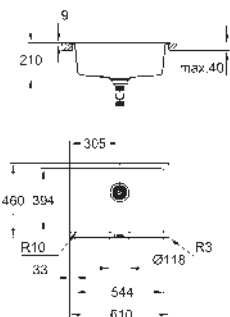

K700U

Kompozitní dřez

model: K700U 70-C 61/45.7 1.0

typ instalace: standardní a hloubková

materiál: křemenný kompozit

GROHE Whisper speciální izolační vrstva

minimální velikost skříňky: 700 mm

rozměry: 610 x 460 mm

velikost sektoru dřezu: 544 x 394 x 205 mm

vnější průměr: R3, vnitřní průměr sektoru: R10

GROHE FastFixation rychlomontážní systém

velikost výřezu: 543 x 393 mm

odtok: Ø 3,5"/ 90 mm

balení obsahuje: odpadní sadu, sítko na nečistoty, montážní sadu

možnost automatické odtokové soupravy (40 986 SD0)

množství upevňovacích prvků (standardní instalace): 6

množství upevňovacích prvků (hloubková instalace): 6

odolnost vůči teplotám až do 180°C