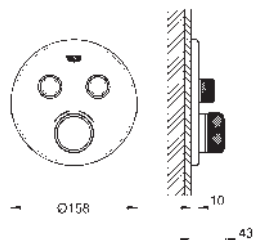

Grotherm SmartControl

Termostat pro podomítkovou instalaci s 2 ventily

sada pro kompletní instalaci pomocí podomítkového tělesa GROHE Rapido SmartBox 35 600/35 604
kovová rozeta s **GROHE FastFixation** (krytá rozeta s těsněním, skryté přípevnění), nastavitelná 6°
GROHE Long-Life Shine chromový povrch
SmartControl tlačítko ON-OFF, ovládání proudu od GROHE Water Saving do plného proudu Full Flow
vyměnitelné symboly
kompaktní kartuše GROHE TurboStat s voskovaným termočlánkem
GROHE ProGrip s rýhovanou strukturou
GROHE SafeStop bezpečnostní tlačítko na 38°C
Volitelný omezovač teploty GROHE SafeStop Plus na úrovni 43°C / 46°C
vestavěné jednosměrné ventily a zachytávače nečistot výstupy mohou být spuštěny současně bez podomítkového tělesa
průtok:
výstup B = 24 l/min
výstup C = 26 l/min
výstup B+C = 29 l/min

35 604 000	89,70

GROHE Rapido SmartBox univerzální vestavbové těleso