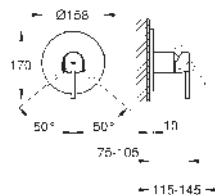

GROHE Plus
Páková sprchová baterie
sada pro kompletní instalaci pomocí podomítkového tělesa
GROHE Rapido SmartBox 35 600/35 604
keramická kartuše 46 mm s technologií **GROHE SilkMove**
GROHE Long-Life Shine chromový povrch
kování GROHE FastFixation s krytým těsněním a upevňovacími prvky
kovový panel s možností dodatečného upevnění polohy až o 6°
kovová ovládací páka
průtok: výstup B nebo C = 30 l/min
bez podomítkového tělesa

35 604 000		89,70

GROHE Rapido SmartBox univerzální vestavbové těleso

24 060 003	chrom	236,08
24 060 DC3	supersteel	330,50
24 060 AL3	kartáčovaný Hard Graphite	377,72