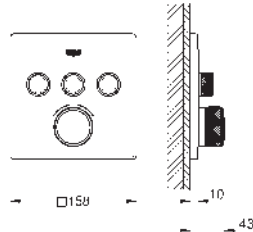

GROHE F-DIGITAL DELUXE

Objednáací číslo

Barva

Cena (€) bez
DPH

29 126 000

chrom

676,94

Grotherm SmartControl

Termostat pro podomítkovou instalaci s třemi ventily

sada pro kompletní instalaci pomocí podomítkového tělesa

GROHE Rapido SmartBox 35 600/35 604

kovová rozeta s **GROHE FastFixation** (krytá rozeta s

těsněním, skryté připevnění), nastavitelná 6°

GROHE Long-Life Shine chromový povrch

SmartControl tlačítko ON-OFF, ovládání proudu

od GROHE Water Saving do plného proudu Full Flow

vyměnitelné symboly

kompaktní kartuše GROHE TurboStat s voskovaným termočlánkem

GROHE ProGrip s rýhovanou strukturou

GROHE SafeStop bezpečnostní tlačítko na 38°C

Volitelný omezovač teploty GROHE SafeStop Plus na úrovni 43°C / 46°C

vestavěné jednosměrné ventily a zachytávače nečistot

výstupy mohou být spuštěny současně

bez podomítkového tělesa

průtok:

výstup A = 23 l/min

výstup B = 27 l/min

výstup C = 23 l/min

výstup A + B = 33 l/min

výstup A + B + C = 36 l/min

35 604 000

GROHE Rapido SmartBox univerzální vestavbové těleso

89,70

26 370 000

chrom

46,74