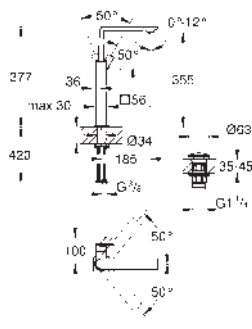

23 403 001	chrom	668,69
23 403 GN1	kartáčovaný Cool Sunrise	1 069,91
23 403 DL1	kartáčovaný Warm Sunset	1 069,91
23 403 A01	Hard Graphite	1 003,04

Allure
Páková umyvadlová baterie DN 15, velikost XL
jednootvorová montáž
otočná výpusť
pro volně stojící umyvadla
keramická kartuše 28 mm s GROHE SilkMove
GROHE Long-Life Shine chromový povrch
GROHE Water Saving omezovač průtoku 5,7 l/min
hladké tělo
GROHE AquaGuide nastavitelný perlátor
rozpětí 185 mm
výška 377 mm
push-to-open waste set
flexi přípojovací hadičky
omezovač teploty