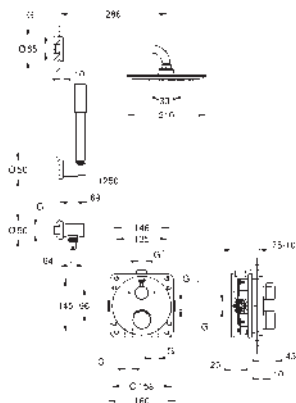

Grotherm

Sprchový set Rainshower Cosmopolitan 210

set obsahuje:

Sada Grotherm pro kompletní instalaci s přepínačem Aquadimmer (24 076)

GROHE Rapido SmartBox 35 600/35 604

kovová hlavová sprcha Rainshower Cosmopolitan 210 (28 373)

Rainshower sprchové rameno 286 mm (28 576)

ruční sprcha Sena (28 034)

Sprchový nástěnný držák Rainshower (27 074 000)

Přípojka do sprchové výpusti Rainshower (27 057 000)

Silverflex sprchová hadice 1 250 mm 1/2" x 1/2" (28 362)

34 735 000

chrom

863,36