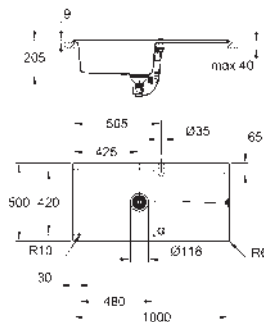

K400

Kompozitní dřez s odtokem

model: K400 60-C 100/50 1.0 rev

typ montáže: standardní

materiál: křemenný kompozit

GROHE Whisper speciální izolační vrstva

minimální velikost skříňky: 600 mm

rozměry: 1000 x 500 mm

velikost sektoru dřezu: 480 x 420 x 205 mm

vnější průměr: R6, vnitřní průměr sektoru: R10

GROHE FastFixation rychlomontážní systém

oboustranná montáž dřezu

velikost výřezu: 980 x 480 mm

výtok: automatický odtok s krytem

příslušenství obsahuje: automatický odtok s krytem, sítko na nečistoty,

možnost automatické odtokové soupravy (40 986 SD0)

množství upevňovacích prvků (standardní instalace): 12

odolnost vůči teplotám až do 180°C