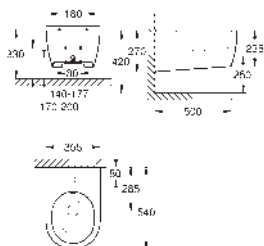

**Essence
Závěsný bidet**

1 otvor na baterii
s přepadem
včetně montážní sady
glazovaná hladká keramika
spodní skrytá instalace
GROHE PureGuard zářivě bílá keramika s antibakteriálními ionty zabraňujícími růstu bakterií
16 ks na paletě