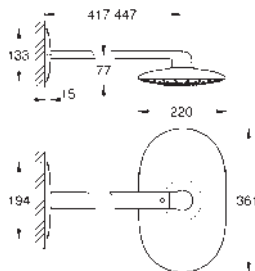

26 450 LS0 měsíční bílá 634,31
ditto, hlavová sprcha s bílou spodní částí

26 264 001 133,54

Rainshower 360

Box pro set s hlavovou sprchou 26 254 / 26 450

vstupy a výstupy DN 15

upevňovací body pro upevnění na zeď

Nepropustné pouzdro

Odnímatelný ochranný kryt s instalační informací