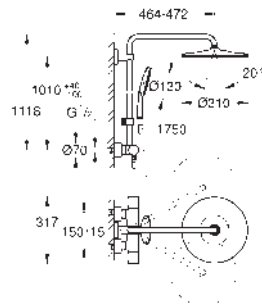

GROHE RAINSHOWER SMARTACTIVE SYSTEM

Objednací číslo

Barva

Cena (€) bez
DPH

26 647 000

chrom

1 093,63

Rainshower SmartActive 310

Sprchový systém s termostatem na zeď

set obsahuje:

horizontální otočné sprchové rameno 450 mm
nástěnný termostát s aquadimmerem
umožňuje změnu mezi:

Rainshower mono 310 hlavová sprcha (26 561)
s otočným kloubem
otočný úhel $\pm 15^\circ$

Rainshower SmartActive 130 ruční sprcha (26 544)
výškově nastavitelná s kluzákem
s výkonnou rukojetí

Silverflex sprchová hadice 1 750 mm (28 388)

kompaktní kartuše GROHE TurboStat s voskovaným termočlánkem

GROHE SafeStop bezpečnostní tlačítko na 38°C

Volitelný omezovač teploty GROHE SafeStop Plus na úrovni 43°C

GROHE CoolTouch ochrana proti opaření

GROHE DreamSpray perfektní vodní paprsky

GROHE One-Click Showering výběr proudů

jedním stiskem

GROHE Long-Life Shine chromový povrch

GROHE FastFixation nastavitelný horní držák

GROHE SpeedClean - odstranění

vodního kamene přetřením

vhodné pro průtokové ohřivače od 18 kW

minimální průtok 7 l/min

26 647 LSO

měsíční bílá

1 257,67

ditto, hlavová sprcha s bílou spodní částí

26 648 000

chrom

1 093,63