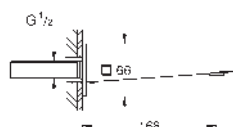

GROHE PLUS

Objednávací číslo

Barva

Cena (€) bez
DPH

23 846 003
23 846 DC3
23 846 AL3

chrom
supersteel
kartáčovaný Hard Graphite

1 794,19
2 511,86
2 870,70

GROHE Plus

Páková vanová baterie, DN 15, montáž do podlahy

sada pro kompletní instalaci pomocí podomítkového tělesa
45 984 001

bez podomítkového tělesa

keramická kartuše s technologií

GROHE SilkMove 35 mm

s omezovačem teplot

GROHE Long-Life Shine chromový povrch

automatické přepínání: vana/sprcha

výpust' s perlátorem

rozpětí 282 mm

integrovaná zpětná klapka ve výstupu sprchy DN 15

s držákem sprchy

Euphoria Cube ruční sprcha 6.6 l/min

Silverflex sprchová hadice 1 250 mm 1/2" x 1/2" (28 362)

zajištěno proti zpětnému toku

doporučený minimální tlak vody 1,0 bar

45 984 001

555,05

Vestavbová souprava DN 15

pro volně stojící vanové baterie a výpusti a sprchové baterie

bez montážních dílů

instalační deska s nastavením 360° horizontálně a 3° vertikálně

instalační hloubka 53-157 mm pro vanové baterie/výpusti,

komenzační hloubka 104 mm

instalační hloubka 65 -157 mm pro vanové baterie/výpusti,

komenzační hloubka 92 mm

dvě připojení DN 15 s vnitřním závitem

(přívod teplé/studené vody)

vyplachovací přípojka

těsnění

upevňovací materiál

13 404 003

13 404 DC3

13 404 AL3

chrom

supersteel

kartáčovaný Hard Graphite

165,25

231,36

264,41

GROHE Plus

Vanová vpust'

montáž na stěnu

GROHE Long-Life Shine chromový povrch

laminární perlátor

vnější závit DN 15

rozpětí 168 mm