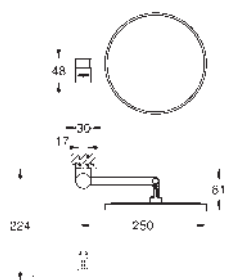

41 077 000	chrom	229,75
41 077 DC0	supersteel	321,66
41 077 GL0	Cool Sunrise	344,63
41 077 GN0	kartáčovaný Cool Sunrise	367,61
41 077 DA0	Warm Sunset	344,63
41 077 DL0	kartáčovaný Warm Sunset	367,61
41 077 A00	Hard Graphite	344,63
41 077 AL0	kartáčovaný Hard Graphite	367,61

Selection
Kosmetické zrcátko
materiál: sklo / kov
bez osvětlení
zvětšení: 7x
skryté upevnění
GROHE Long-Life Shine chromový povrch