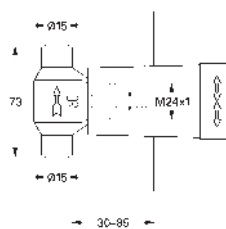

Spodní díl podomítkového ventilu, DN 15

předmontovaný vršek DN 15
krátké vřeteno, ochranné pouzdro
letované spoj o průměru 15 mm
mosaz DR nekorodující

29 803 000

47,38

dtto, letované připojení Ø 18 mm

29 804 000

47,38

dtto, letované připojení Ø 22 mm