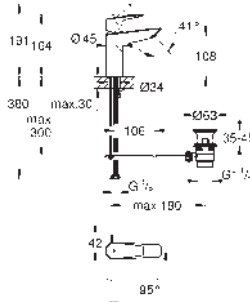

**Produkt vyřazen z nabídky**

23 904 001 chrom 98,09  
dílna set 1 1/4"

**Produkt vyřazen z nabídky**

23 759 001 chrom 102,61

**BauEdge**  
Páková umyvadlová baterie DN 15, velikost M  
jednotvorová montáž  
kovová ovládací páka  
GROHE Long-Life Shine chromový povrch  
vedení vody uvnitř - bez niklu a olova  
GROHE Water Saving perlátor 5,7 l/min  
rychlomontážní systém  
plastová odpadová souprava DN 32  
flexi přípojovací hadičky  
Kolekce Professional