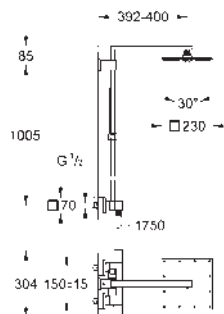

## Euphoria Cube System 230