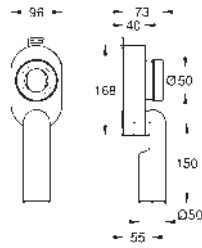

Objednací číslo

Barva

Cena (€) bez
DPH

39 733 000

52,10

Pisoárový sifon

vertikální vývod
objem spláchnutí 2 - 4 l
pro Bau Ceramic pisoáry 39 438 000 a 39 439 000
materiál: plast