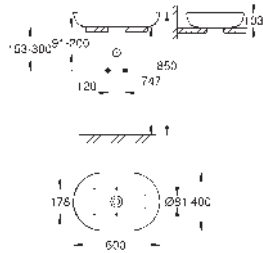

Objednávací číslo

Barva

Cena (€) bez
DPH

39 608 00H

alpská bílá

494,58

Essence
Umyvadlo na desku 60 cm

Bez přepadu
600 x 400 mm
včetně montážní sady
včetně keramického odpadu a odnímatelného krytu
nezamykatelný
glazovaná hladká keramika
GROHE PureGuard zářivě bílá keramika s antibakteriálními ionty zabraňujícími růstu bakterií