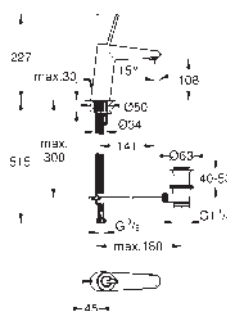

23 427 000

chrom

253,26

Eurodisc Joy

Páková umyvadlová baterie DN 15, velikost M

jednotvorová montáž

kovová ovládací páka

GROHE FeatherControl Joystick kartuše

GROHE Long-Life Shine chromový povrch

GROHE Water Saving SpeedClean perlátor 5,7 l/min

GROHE FastFixation Plus Rychloupevňovací systém

odtoková souprava DN 32

flexi připojovací hadičky

doporučený minimální tlak vody 1,0 bar