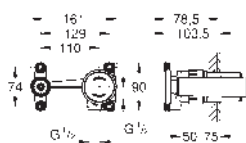

GROHE
ATRIO

Objednáací číslo

Barva

Cena (€) bez
DPH

23 429 000

290,41

Pákové podomítkové univerzální montážní těleso, DN 15

pro dvouotvorové umyvadlové baterie
bez montážních dílů
GROHE FeatherControl Joystick kartuše
k vestavbě do stěny
montážní šablona
mosaz DR nekorodující
umožňuje vodotěsnou instalaci zdíva kolem podomítkového tělesa
těsnění je součástí balení

32 108 003

chrom

542,83

32 108 DC3

supersteel

759,97

32 108 GL3

Cool Sunrise

814,26

32 108 DA3

Warm Sunset

814,26

32 108 AL3

kartáčovaný Hard Graphite

868,54