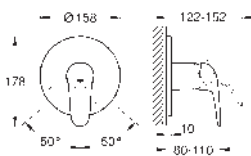

35 604 000 89,70  
GROHE Rapido SmartBox univerzální vestavbové těleso

24 046 003 chrom 158,11

**Eurostyle**  
**Páková sprchová baterie**  
sada pro kompletní instalaci pomocí podomítkového tělesa  
GROHE Rapido SmartBox 35 600/35 604  
keramická kartuše 46 mm s technologií **GROHE SilkMove**  
GROHE Long-Life Shine chromový povrch  
kování GROHE FastFixation s krytým těsněním a upevňovacími prvky  
kovový panel s možností dodatečného upevnění polohy až o 6°  
kovová ovládací páka  
průtok: výstup B nebo C = 30 l/min  
bez podomítkového tělesa