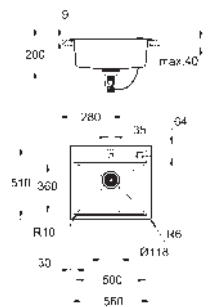

31 651 AP0

granitová černá

386,02

K700

Kompozitní dřez

model: K700 60-C 56/51 1.0

typ montáže: standardní

materiál: křemenný kompozit

GROHE Whisper speciální izolační vrstva

minimální velikost skříňky: 600 mm

rozměry 560 x 510 mm

velikost sektoru dřezu 500 x 360 x 200 mm

vnější průměr: R6, vnitřní průměr sektoru: R10

GROHE FastFixation rychlomontážní systém

velikost výřezu: 545 x 495 mm

výtok: automatický odtok s krytem

příslušenství obsahuje: automatický odtok s krytem, sítko na nečistoty,

možnost automatické odtokové soupravy (40 986 SD0)

množství upevňovacích prvků (standardní instalace): 8

odolnost vůči teplotám až do 180°C