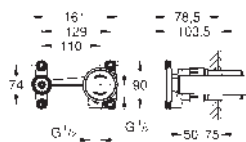

Pákové podomítkové univerzální montážní těleso, DN 15

pro dvouotvorové umyvadlové baterie

bez montážních dílů

GROHE FeatherControl Joystick kartuše

k vestavbě do stěny

montážní šablona

mosaz DR nekorodující

umožňuje vodotěsnou instalaci zdíva kolem podomítkového tělesa

těsnění je součástí balení

23 664 000

chrom

307,67