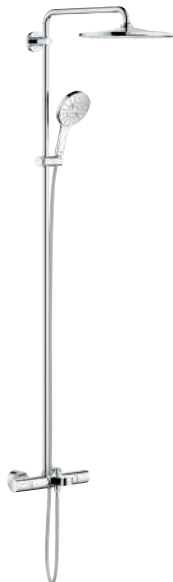

26 652 000

chrom

1 093,63

dtto, **GROHE Water Saving 9,5 l/min** omezovač průtoku

26 657 000

chrom

1 257,67