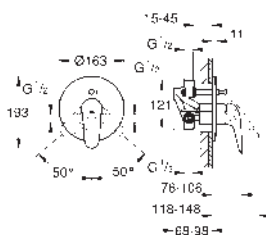

Eurostyle

Páková vanová baterie, DN 15

k vestavbě do stěny
keramická kartuše 46 mm s technologií **GROHE SilkMove**
GROHE Long-Life Shine chromový povrch
GROHE FastFixation skryté upevnění

set obsahuje:

montážní set

(19 506 003)

s podomítkovým tělesem
variabilně nastavitelný omezovač průtoku
automatické přepínání: vana/sprcha
kovová páka
omezovač teploty na objednávku (46 308)
kovové nástěnné rozety