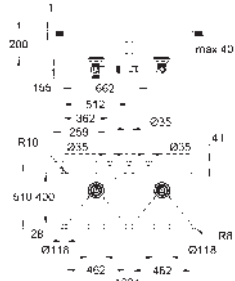

31 586 SD1

nerez ocel, kartáčovaná

1 053,32

K800

Nerezový kuchyňský dřez

model: K800 120-S 102,4/51 1,0

typ montáže: standardní a zápuštná

materiál: nerezová ocel AISI 304 (V2A)

tloušťka materiálu: 1 mm

GROHE Long-Life Shine povrch

povrchová úprava: saténový povrch

GROHE Whisper speciální izolační vrstva

minimální velikost skříňky: 1200 mm

rozměry: 1024 x 510 mm

rozměry sektoru dřezu: 968 x 400 x 200 mm

vnější průměr: R3, vnitřní průměr sektoru: R10

GROHE FastFixation rychlomontážní systém

velikost výřezu (standardní montáž): 1009 x 495 mm (R3)

velikost výřezu (zapuštěná montáž): 1009 x 495 mm (R3) (vnější velikost horního

okraje: 1025 x 511 - R8 hloubka 3,5 mm)

odtok: Ø 3.5"/90 mm odpadní sítko s automatickým odtokem

příslušenství obsahuje: automatický odtok s krytem, sítko na nečistoty,

možnost automatické odtokové soupravy (40 986 SD0)

množství upevňovacích prvků (standardní instalace): 10