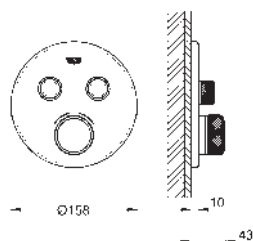

GROHE GROHTHERM SMARTCONTROL

Objednáací číslo	Barva	Cena (€) bez DPH
29 119 000	chrom	625,86
29 119 DC0	supersteel	876,20
29 119 GL0	Cool Sunrise	938,78
29 119 GN0	kartáčovaný Cool Sunrise	1 001,38
29 119 DA0	Warm Sunset	938,78
29 119 DL0	kartáčovaný Warm Sunset	1 001,38
29 119 A00	Hard Graphite	938,78
29 119 AL0	kartáčovaný Hard Graphite	1 001,38

Grohtherm SmartControl

Termostat pro podomítkovou instalaci s 2 ventily

sada pro kompletní instalaci pomocí podomítkového tělesa

GROHE Rapido SmartBox 35 600/35 604

kovová rozeta s **GROHE FastFixation** (krytá rozeta s

těsněním, skryté připevnění), nastavitelná 6°

GROHE Long-Life Shine chromový povrch

SmartControl tlačítko ON-OFF, ovládání proudu

od GROHE Water Saving do plného proudu Full Flow

vyměnitelné symboly

kompaktní kartuše GROHE TurboStat s voskovým termočlánkem

GROHE ProGrip s rýhovanou strukturou

GROHE SafeStop bezpečnostní tlačítko na 38°C

Volitelný omezovač teploty GROHE SafeStop Plus na úrovni 43°C / 46°C

vestavěné jednosměrné ventily a zachytávače nečistot

výstupy mohou být spuštěny současně

bez podomítkového tělesa

průtok:

výstup B = 24 l/min

výstup C = 26 l/min

výstup B+C = 29 l/min

35 604 000

GROHE Rapido SmartBox univerzální vestavbové těleso

89,70

29 120 000

chrom

751,03

Grohtherm SmartControl

Termostat s podomítkovou instalací s dvěma ventily a integrovaným držákem na sprchu

sada pro kompletní instalaci pomocí podomítkového tělesa

GROHE Rapido SmartBox 35 600/35 604

kovová rozeta s **GROHE FastFixation** (krytá rozeta s

těsněním, skryté připevnění), nastavitelná 6°

GROHE Long-Life Shine chromový povrch

SmartControl tlačítko ON-OFF, ovládání proudu

od GROHE Water Saving do plného proudu Full Flow

vyměnitelné symboly

kompaktní kartuše GROHE TurboStat s voskovým termočlánkem

GROHE ProGrip s rýhovanou strukturou

GROHE SafeStop bezpečnostní tlačítko na 38°C

Volitelný omezovač teploty GROHE SafeStop Plus na úrovni 43°C / 46°C

vestavěné jednosměrné ventily a zachytávače nečistot

výstupy mohou být spuštěny současně

bez podomítkového tělesa

objem průtoku:

výstup B = 24 l/min

ruční sprcha = 12 l/min

výstup B + ruční sprcha = 27 l/min