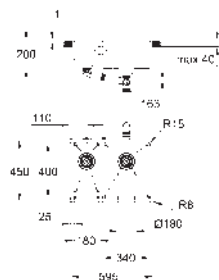

K700U

Nerezový kuchyňský dřez

model: K700U 60-S 59,5/45 1,5 rh

typ instalace: standardní, hloubková a zápuštná

materiál: nerezová ocel AISI 304 (V2A)

tloušťka materiálu: 1 mm

GROHE Long-Life Shine povrch

povrchová úprava: saténový povrch

GROHE Whisper speciální izolační vrstva

minimální velikost skříňky: 600 mm

rozměry: 595 x 450 mm

velikost sektoru dřezu: 340 x 400 x 200 mm

velikost sektoru 1/2 dřezu: 180 x 400 x 140 mm

vnější průměr: R16 (hloubková montáž) / R3 (standardní montáž), vnitřní průměr dřezu: R15

GROHE FastFixation rychlomontážní systém

dřez umístěný na pravé straně

velikost výřezu (hloubková montáž): 547 x 402 mm (R16)

velikost výřezu (standardní instalace): 580 x 435 mm (R3)

velikost výřezu (zapuštěná montáž): 580 x 435 mm (R3) (vnější velikost horního

okraje: 596 x 451 - R8 hloubka 3,5 mm)

odtok: Ø 3,5"/ 90 mm

balení obsahuje: odpadní sadu, sítko na nečistoty, montážní sadu

možnost automatické odtokové soupravy (40 986 SD0)

množství upevňovacích prvků (standardní instalace): 8

množství upevňovacích prvků (hloubková instalace): 8