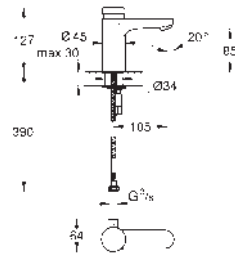

GROHE EUROSMART COSMOPOLITAN T

Objednávací číslo

Barva

Cena (€) bez
DPH

36 317 000

chrom

317,51

Eurosmart Cosmopolitan T Samouzvěrná umyvadlová baterie se směšovacím zařízením a nastavitelným omezovačem teploty

GROHE Long-Life Shine chromový povrch
3 nastavení času: krátký - střední - dlouhý (tovární nastavení:
krátký), cca 7, 15, 30 sec (v závislosti na tlaku)
tlakový rozptyl 0,5 - 6 bar
2 flexi přípojné hadice
jednosměrný ventil
zachytávač nečistot,