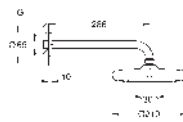

bez podomítkového tělesa

35 604 000

GROHE Rapido SmartBox univerzální vestavbové těleso

89,70

34 728 000

chrom

733,19