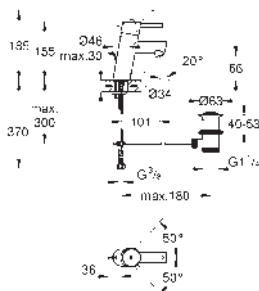

32 204 10E

chrom

158,34

Concetto

Páková umyvadlová baterie DN 15, velikost S

jednotvorová montáž

kovová ovládací páka

keramická kartuše 28 mm s GROHE SilkMove

omezovač teploty

GROHE Long-Life Shine chromový povrch

GROHE Water Saving SpeedClean perlátor 5,7 l/min

GROHE FastFixation

Rychloupevňovací systém se středící pomůckou

odtoková souprava DN 32

flexi přípojovací hadičky

skupina armatur I, přezkoušeno dle DIN 4109

32 204 001

chrom

158,34

dtto bez omezení průtoků