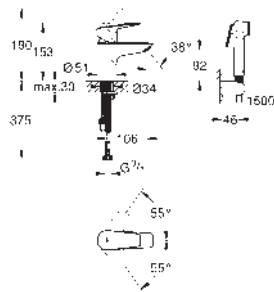

24 193 001

chrom

97,98

**BauEdge**

**Páková umyvadlová baterie DN 15, velikost S**

Cradle to Cradle Certified Gold  
jednotvorová montáž  
GROHE Long-Life ES 28 mm keramická kartuše s úspornou funkcí studeného startu  
s omezovačem teplot  
GROHE Long-Life Shine chromový povrch  
vedení vody uvnitř - bez niklu a olova  
GROHE Water Saving perlátor 5,7 l/min  
rychlomontážní systém  
hladké tělo  
flexi přípojovací hadičky  
Kolekce Professional