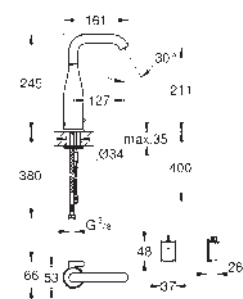

36 445 000

chrom

681,86

Essence E
Infračervená elektronická umyvadlová baterie DN 15 se směšovacími zařízeními a nastavitelným omezovačem teploty
s infračerveným senzorem pro potřeby monitoringu stavu, konfigurace a potřeby servisu
lithiová baterie 6V, typ CR-P2
životnost baterie: cca 7 let (150 spuštění denně)
GROHE Long-Life Shine chromový povrch
nastavitelné otočení o 0° / 150° / 360°
laminární regulátor proudu 5,0 l/min
flexi přípojovací hadičky
jednosměrný ventil
zachytávač nečistot
integrovaný magnetický ventil
externí baterie
rychlomontážní systém
vícestupňový ukazatel stavu baterie
7 přednastavených programů:
automatické proplachování
tepelná desinfekce
režim čištění
další funkce a precizní nastavení prostřednictvím dálkového ovladače 36 407
certifikace CE
skupina armatur I, přezkoušeno dle DIN 4109
zajištění armatur IP 59K
doporučený minimální tlak vody 1,0 bar