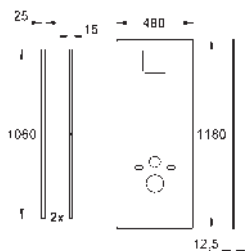

GROHE RAPID SL PŘÍSLUŠENSTVÍ

Objednací číslo

Barva

Cena (€) bez
DPH

38 636 001

107,94

Rapid SL

Sádkartonové obložení pro závěsné WC
stavební výška 1,13 m

sádkartonová deska 1180 x 480 x 12,5 mm

se všemi výřezy

samořezné šrouby

2 pozinkované podporné konzoly s upevňovacími šrouby