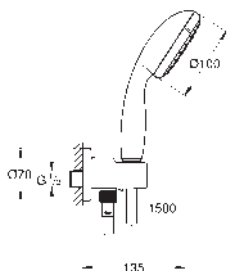

GROHE TEMPESTA

Objednací číslo

Barva

Cena (€) bez
DPH

26 406 001

chrom

58,50

Tempesta 100

Set s držákem 2 proudy

s integrovanou přípojkou na zeď, DN 15

set obsahuje:

ruční sprcha Tempesta 100 II (27 597)

nástěnné kolínko DN 15 s nástěnným držákem sprchy (28 679)

vnější závit

zajištěno proti zpětnému toku

sprchová hadice Relexaflex

1500 mm DN 15 x DN 15 (28 151)

GROHE Water Saving omezovač průtoku 5,7 l/min

GROHE DreamSpray perfektní vodní paprsky

GROHE Long-Life Shine chromový povrch

GROHE SpeedClean - odstranění

vodního kamene přetřením

Vnitřní WaterGuide pro delší životnost

ShockProof silikonový kroužek proti poškození

způsobeném spadnutím sprchy

vhodné pro průtokové ohřívače vody

doporučený minimální tlak vody 1,0 bar