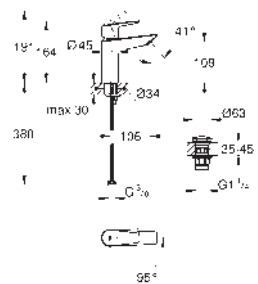

23 908 001

chrom

102,61

BauEdge

Páková umyvadlová baterie DN 15, velikost M

jednotvorová montáž

kovová ovládací páka

GROHE Long-Life ES 28 mm keramická kartuše s úspornou funkcí studeného startu

s omezovačem teplot

GROHE Long-Life Shine chromový povrch

vedení vody uvnitř - bez niklu a olova

GROHE Water Saving perlátor 5,7 l/min

rychlomontážní systém

hladké tělo s plastovou push-open odtokovou soupravou

flexi připojovací hadičky

Kolekce Professional