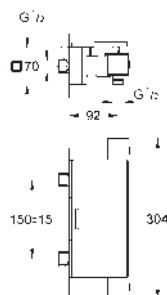

GROHE GROHTHERM CUBE

Objednáací číslo	Barva	Cena (€) bez DPH
34 491 000	chrom	479,62

Grohtherm Cube
Termostatická sprchová baterie, DN 15
montáž na stěnu
GROHE Long-Life Shine chromový povrch
GROHE SafeStop bezpečnostní tlačítko na 38°C
Volitelný omezovač teploty GROHE SafeStop Plus na úrovni 43°C
kompaktní kartuše GROHE TurboStat s voskovaným termočlánkem
integrovaný uzávěr smíšené vody
ovládání průtoku s úsporným tlačítkem a individuálně nastavitelnou úspornou zarážkou
keramické vršky DN 15, 180°
výstup sprchy dole DN 15
integrované zpětné klapky
zachytávač nečistot
zajištěno proti zpětnému toku
skryté S-připojky
GROHE EasyReach sprchová polička (18 700 000)
odnímatelné pro snadné čištění
povrchová úprava da Vinci saténově bílá
GROHE Water Saving technologie pro nízkou spotřebu vody a perfektní průtok

34 488 000	chrom	433,62