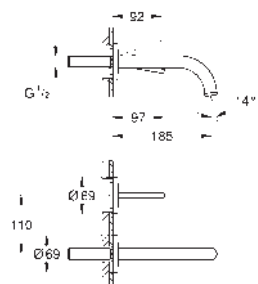

19 287 003	chrom	478,97
19 287 DC3	supersteel	670,56
19 287 GL3	Cool Sunrise	718,46
19 287 DA3	Warm Sunset	718,46
19 287 AL3	kartáčovaný Hard Graphite	766,36

Atrio
Dvouotvorová baterie s joystickem
montáž na stěnu
bez podomítkového tělesa
sada pro kompletní instalaci pomocí podomítkového tělesa 23 429 000
GROHE FeatherControl Joystick kartuše
GROHE Long-Life Shine chromový povrch
GROHE Water Saving 5,7 l/min perlátor s laminárním proudem
rozteč 110 mm
rozpětí 185 mm

19 918 003	chrom	542,83
19 918 DC3	supersteel	759,97
19 918 GL3	Cool Sunrise	814,26
19 918 DA3	Warm Sunset	814,26
19 918 AL3	kartáčovaný Hard Graphite	868,54

ditto, rozpětí 221 mm