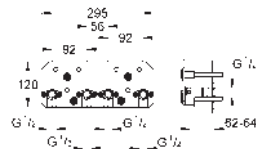

Rainshower F-Series 15"

Vestavbová souprava

pro použití s Rainshower F-Series 15" Multi Spray hlavovou sprchou

295mm (šířka) x 121mm (výška) x 181 mm (hloubka)

max. instalační hloubka: 91 mm

min. tloušťka stěny: ne méně než 200 mm

minimální šroubovací hloubka závitových šroubů: 14 mm

celokovová konstrukce

vodní cesty: mosaz

DN 15 připojení

27 467 000

chrom

744,11