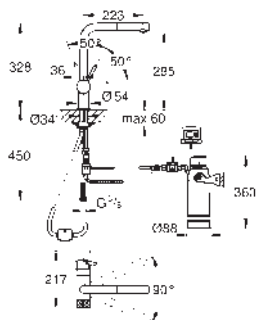

GROHE Blue Pure Minta Startovní sada

set obsahuje:
GROHE Blue Páková dřezová baterie s filtrační funkcí
jednootvorová montáž
L-výpusť
vytahovací perlátor
samostatná páka pro filtrovanou vodu
vršek DN 15
GROHE Long-Life Shine chromový povrch
keramická kartuše 46 mm s technologií **GROHE SilkMove**
otočná výpusť
otočný úhel 90°
Oddělené vedení vody
flexi přípojovací hadičky
GROHE Blue hlava filtru
GROHE Blue UltraSafe filtr pro zachycení bakterií a prémiovou chuť
Kapacita 3000 litrů
průtokoměr pro měření životnosti filtru včetně 2x AA baterií

30 386 000 chrom 682,03