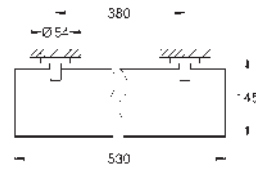

Objednací číslo

Barva

Cena (€) bez
DPH

40 799 001
40 799 DC1

chrom
supersteel

66,77
93,48

Essentials

Skleněná polička

materiál: sklo / kov
530 mm (funkční délka 380 mm)

skryté upevnění

GROHE Long-Life Shine chromový povrch
vhodné pro šroubování (obsahuje šrouby a hmoždinky) a lepení
(lepidlo 40 915 000 je nutné objednat zvlášť)