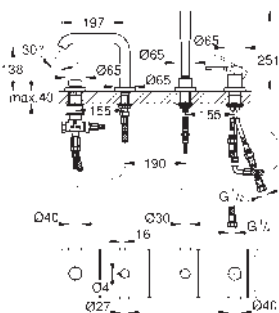

25 251 AL1

kartáčovaný Hard Graphite

1 397,50

**Essence**

**Páková vanová čtyřtvorová kombinace**

keramická kartuše s technologií

**GROHE SilkMove 35 mm**

s omezovačem teplot