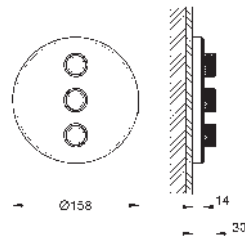

GROHE GROHTHERM SMARTCONTROL

Objednávací číslo

Barva

Cena (€) bez
DPH

29 152 LS0

měsíční bílá

522,66

Grotherm SmartControl

Krytka trojitého ovladače průtoku

sada pro kompletní instalaci pomocí podomítkového tělesa

GROHE Rapido SmartBox 35 600/35 604/35 601

kovová rozeta s **GROHE FastFixation** (krytá rozeta s

těsněním, skryté připevnění), nastavitelná 6°

10 mm tenká krycí deska

GROHE Long-Life Shine povrch

SmartControl tlačítko ON-OFF, ovládání proudu

od GROHE Water Saving do plného proudu Full Flow

vyměnitelné symboly

GROHE ProGrip s rýhovanou strukturou

výstupy mohou být spuštěny současně

krytka v provedení měsíční bílá

bez podomítkového tělesa

průtok:

výstup D = 28 l/min

výstup E = 28 l/min

výstup A = 28 l/min

výstup D+E+A = 65 l/min

volitelný omezovač průtoku (CALGreen kompatibilita)

35 604 000

89,70

GROHE Rapido SmartBox univerzální vestavbové těleso

34 742 000

chrom

1 476,71