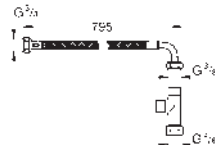

Doplňkový set hadice a T-přípojky

vhodné pro bidetové sedátko

set obsahuje:

T-přípojka 3/8"
flexi přípojná hadička
795 mm
DN 10 x DN 10