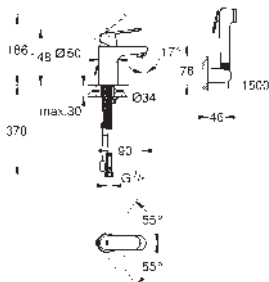

Eurosmart Cosmopolitan
Páková umyvadlová baterie DN 15, velikost S
jednootvorová montáž
kovová ovládací páka
keramická kartuše s technologií
GROHE SilkMove 35 mm
variabilně nastavitelný omezovač průtoku
omezovač teploty na objednávku (46 375)
GROHE Long-Life Shine chromový povrch
GROHE EcoJoy perlátor 4 l/min
GROHE FastFixation rychlomontážní systém
spouštěcí řetězky se závažím
flexi přípojovací hadičky
omezovač teploty na objednávku
se sprchovým setem:
ruční sprchu s integrovaným přepínáním
nástěnný sprchový držák
sprchová hadice
lze použít při průtokovém tlaku 1,0 - 5,0 bar

32 824 000

chrom

108,07