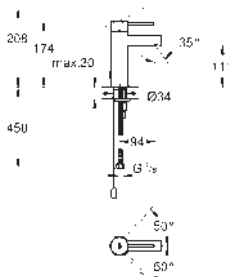

# GROHE ESSENCE

Objednáací číslo

Barva

Cena (€) bez  
DPH

24 175 001

chrom

188,48

**Essence**  
**Páková umyvadlová baterie DN 15, velikost S**  
jednotvorová montáž  
kovová ovládací páka  
keramická kartuše 28 mm s GROHE SilkMove  
s omezovačem teplot  
GROHE Long-Life Shine chromový povrch  
**GROHE Water Saving** perlátor 5,7 l/min  
**GROHE FastFixation Plus** Rychloupevňovací systém  
odtoková souprava DN 32  
flexi připojovací hadičky  
doporučený minimální tlak vody 1,0 bar  
Kolekce Professional