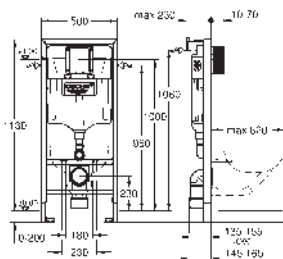

GROHE RAPID SL PRO WC

Objednací číslo

Barva

Cena (€) bez
DPH

38 536 001

250,64

Rapid SL

Modul pro WC, stavební výška 1.13 m

splachovací nádrž GD 2, 6 - 9 l
pro předstěnovou montáž nebo montáž do lehké příčky
ocelový rám, práškové lakování, samonosný
pro obložení sádkokartonem, kompletně předmontováno
pevné objektové přípojky
rychlé nastavení, uzamykatelné
upevňovací materiál
certifikováno TÜV
2 úchyty pro WC
upevnění keramiky
WC keramika s plochou menší než 205 mm vyžaduje
dodatečné příslušenství 38 779 000
rozeč šroubů 180/230 mm
odpadní koleno Ø 90 mm
hloubkově nastavitelné
redukce Ø 90/110 mm
přívodní a odpadní souprava

splachovací nádrž GD 2, 6 - 9 l, obsahuje:
nastaveno z výroby na 3 l - 6 l
pneumatický odtokový ventil nabízí 3 režimy chodu: 2-činné splachování, anebo start/stop a nebo nepřerušitelné (pouze start)
přívod vody zleva / zprava nebo zezadu
skupina armatur I - nízká hlučnost
izolováno od kondenzující vody
přípojka vody DN 15 s integrovaným rohovým ventilem
a šroubovým spojem bez použití nářadí
pro instalaci není třeba nářadí
kontrolní hřídele včetně ochrany
během fáze výstavby
pro vertikální nebo horizontální použití

včetně nástěnných držáků 38 558 00M pro montáž na stěnu
revizní otvor 40 911 000 pro malá ovládací tlačítka
je nutné objednat zvlášť

38 539 001

262,34

Rapid SL

Modul pro WC, stavební výška 1.13 m

splachovací nádrž GD 2, 6 - 9 l
pro předstěnovou montáž nebo montáž do lehké příčky
ocelový rám, práškové lakování, samonosný
pro obložení sádkokartonem, kompletně předmontováno
pevné objektové přípojky
rychlé nastavení, uzamykatelné
upevňovací materiál
certifikováno TÜV
2 úchyty pro WC
upevnění keramiky
WC keramika s plochou menší než 205 mm vyžaduje
dodatečné příslušenství 38 779 000
rozeč šroubů 180/230 mm
odpadní koleno Ø 90 mm
hloubkově nastavitelné
redukce Ø 90/110 mm
přívodní a odpadní souprava