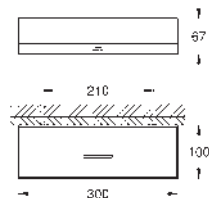

40 966 001	chrom	145,37
40 966 GN1	kartáčovaný Cool Sunrise	232,58
40 966 DL1	kartáčovaný Warm Sunset	232,58
40 966 A01	Hard Graphite	218,05

Allure
Příhrádka do sprchy
montáž na stěnu
materiál: kov/plast
s odtokovým systémem
skryté upevnění
šířka 300 mm
hloubka 100 mm
výška 66 mm
GROHE Long-Life Shine chromový povrch