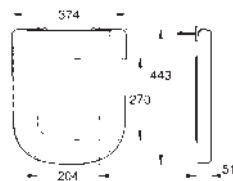

Euro Ceramic WC sedátko

s poklopem
snadná demontáž WC sedátka
odnímatelné
materiál: Duroplast
včetně montážní sady
panty z nerezové oceli
snadné upevnění shora
nosnost 150 kg
vhodné pro všechna GROHE Euro Ceramic WC