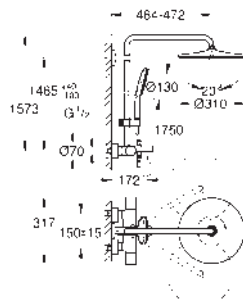

26 652 000

chrom

1 093,63

dtto, **GROHE Water Saving 9,5 l/min** omezovač průtoku

26 657 000

chrom

1 257,67