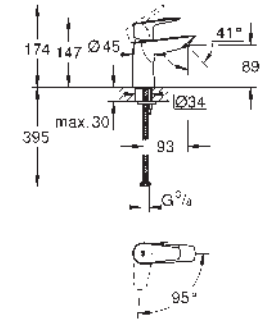

24 193 001

chrom

97,98

BauEdge

Páková umyvadlová baterie DN 15, velikost S

Cradle to Cradle Certified Gold
jednotvorová montáž
GROHE Long-Life ES 28 mm keramická kartuše s úspornou funkcí studeného startu
s omezovačem teplot
GROHE Long-Life Shine chromový povrch
vedení vody uvnitř - bez niklu a olova
GROHE Water Saving perlátor 5,7 l/min
rychlomontážní systém
hladké tělo
flexi přípojovací hadičky
Kolekce Professional