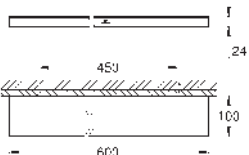

40 965 001	chrom	392,50
40 965 GN1	kartáčovaný Cool Sunrise	627,98
40 965 DL1	kartáčovaný Warm Sunset	627,98
40 965 A01	Hard Graphite	588,74

Allure
Police
montáž na stěnu
materiál: sklo / kov
skryté upevnění
šířka 600 mm
hloubka 100 mm
GROHE Long-Life Shine chromový povrch