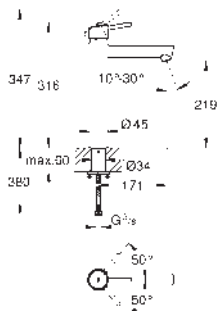

23 920 001	chrom	256,54

Concetto
Páková umyvadlová baterie DN 15, velikost XL
jednootvorová montáž
kovová ovládací páka
pro volně stojící umyvadla
keramická kartuše 28 mm s GROHE SilkMove
s omezovačem teplot
GROHE Long-Life Shine chromový povrch
GROHE Water Saving perlátor 5,7 l/min
GROHE AquaGuide nastavitelný perlátor
rychlomontážní systém
hladké tělo
flexi přípojovací hadičky
doporučený minimální tlak vody 1,0 bar