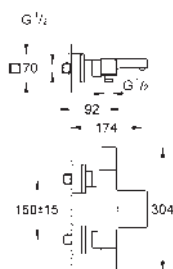

GROHE GROHTHERM CUBE

Objednací číslo	Barva	Cena (€) bez DPH
34 497 000	chrom	568,33

Grohtherm Cube
Termostatická vanová baterie, DN 15
montáž na stěnu
GROHE Long-Life Shine chromový povrch
GROHE SafeStop bezpečnostní tlačítko na 38°C
Volitelný omezovač teploty GROHE SafeStop Plus na úrovni 43°C
kompaktní kartuše GROHE TurboStat s voskovaným termočlánkem
integrovaný uzávěr smíšené vody
GROHE AquaDimmer Eco se sdruženou funkcí:
- integrovaný GROHE EcoButton (úsporné tlačítko pro úsporné sprchování)
regulace průtoku
přepínání: vana/sprcha
výstup sprchy dole DN 15
GROHE XL Waterfall
nastavení průtoku
integrované zpětné klapky
zachytávač nečistot
zajištěno proti zpětnému toku
skryté S-připojky
GROHE Water Saving technologie pro nízkou spotřebu vody a perfektní průtok

18 700 000	daVinci saténová bílá	49,30