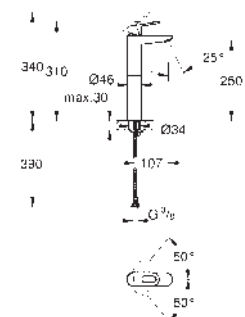

23 764 000

chrom

140,92

BauLoop
Páková umyvadlová baterie DN 15, velikost XL
jednotvorová montáž
pro volně stojící umyvadla
kovová ovládací páka
GROHE Long-Life 28 mm keramická kartuše
GROHE Long-Life Shine chromový povrch
GROHE Water Saving perlátor 5,7 l/min
rychlomontážní systém
hladké tělo
flexi přípojovací hadičky