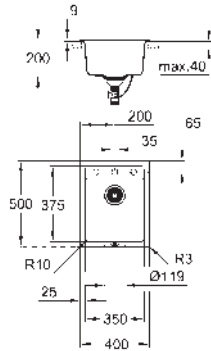

GROHE KOMPOZITNÍ DŘEZY

Objednací číslo

Barva

Cena (€) bez
DPH

31 650 AT0
31 650 AP0

granitová šedá
granitová černá

327,00
327,00

K700

Kompozitní dřez

model: K700 50-C 40/50 1.0

typ montáže: standardní

materiál: křemenný kompozit

GROHE Whisper speciální izolační vrstva

minimální velikost skříňky: 500 mm

rozměry 400 x 500 mm

velikost sektoru dřezu 350 x 375 x 200 mm

vnější průměr: R6, vnitřní průměr sektoru: R45

GROHE FastFixation rychlomontážní systém

velikost výřezu: 380 x 480 mm

výtok: automatický odtok s krytem

příslušenství obsahuje: automatický odtok s krytem, sítko na nečistoty,

možnost automatické odtokové soupravy (40 986 SD0)

množství upevňovacích prvků (standardní instalace): 6

odolnost vůči teplotám až do 180°C