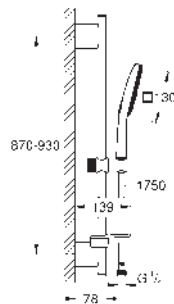

26 586 LS0

měsíční bílá

198,53

Rainshower SmartActive 130 Cube Sprchový set s tyčí, 3 proudy

set obsahuje:

Rainshower 130 SmartActive Cube ruční sprcha (26 550)

bílá spodní část sprchy

sprchová tyč 900 mm

s nástěnnými kovovými držáky

Silverflex sprchová hadice 1 750 mm (28 388)

GROHE EasyReach polička

GROHE DreamSpray perfektní vodní paprsky

GROHE Long-Life Shine povrch

GROHE FastFixation Plus nastavitelná vzdálenost mezi držáky

pro přizpůsobení do stávajících otvorů

GROHE TileFix nastavitelná hloubka na horním a dolním držáku

GROHE SpeedClean - odstranění

vodního kamene přetřením

Vnitřní WaterGuide pro delší životnost

Twistfree - zabráňuje zkroucení

sprchové hadice

vhodné pro průtokové ohřivače vody

26 587 LS0

měsíční bílá

199,14

ditto, s **GROHE Water Saving** 9,5 l/min omezením průtoku