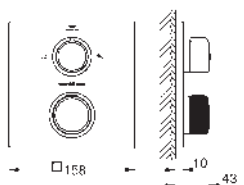

Allure Termostat pro podomítkovou instalaci s 2 cestným přepínačem - ruční, sprcha/vana přepínač

sada pro kompletní instalaci pomocí podomítkového tělesa
GROHE Rapido SmartBox 35 600/35 604
kompaktní kartuše GROHE TurboStat s voskovým termočlánkem
GROHE Long-Life Shine chromový povrch
kování GROHE FastFixation s krytým těsněním a upevňovacími prvky
kovový panel s možností dodatečného upevnění polohy až o 6°
natištěné symboly pro sprchovou a vanovou výpusť
GROHE SafeStop bezpečnostní tlačítko na 38°C
Volitelný omezovač teploty GROHE SafeStop Plus na úrovni 43°C / 46°C
GROHE AquaDimmer, integrovaný uzavírací/přepínací ventil
kovové kohouty
průtok: výstup B = 27 l/min, výstup C = 30 l/min
bez podomítkového tělesa

35 604 000		89,70

GROHE Rapido SmartBox univerzální vestavbové těleso

25 221 001	chrom	1 607,66
25 221 GN1	kartáčovaný Cool Sunrise	2 572,26
25 221 DL1	kartáčovaný Warm Sunset	2 572,26
25 221 A01	Hard Graphite	2 411,48