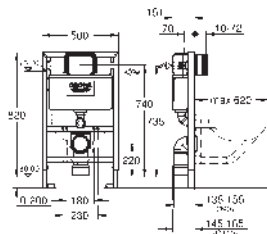

zakrátitelná revizní šablona

nástěnný držák 38 558 00M pro montáž na zeď je nutné objednat zvlášť

revizní otvor 40 950 000 pro malá ovládací tlačítka

je nutné objednat zvlášť

38 519 001

476,86