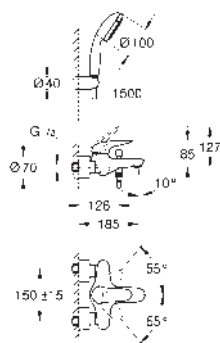

GROHE EUROSTYLE

Objednáací číslo Barva Cena (€) bez DPH

23 729 30A chrom 214,97

Eurostyle
Páková vanová baterie, DN 15
montáž na stěnu
kovová páka
keramická kartuše s technologií **GROHE SilkMove** 35 mm
s omezovačem teplot
GROHE Long-Life Shine chromový povrch
variabilně nastavitelný omezovač průtoku
automatické přepínání: vana/sprcha
perlátor
sprchová výpušť DN 15 s integrovanou zpětnou klápkou
skryté S-připojky
kovové nástěnné rozety
se sprchovým setem Tempesta
set obsahuje:
ruční sprcha Tempesta 100, 2 proudy, 9,5 l/min (26 161)
nástěnný držák sprchy (28 605)
sprchová hadice Relexaflex
1500 mm DN 15 x DN 15 (28 151)

24 048 003 chrom 159,97
24 048 LS3 měsíční bílá 207,96