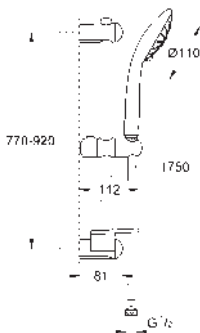

27 226 001

chrom

129,83

27 226 AL1

kartáčovaný Hard Graphite

220,72

**Euphoria 110 Massage**  
**Sprchový set s tyčí, 3 proudy**

set obsahuje: