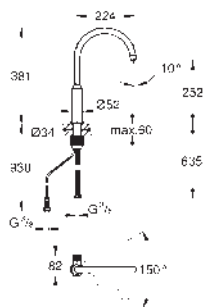

31 724 000

chrom

201,50

GROHE Blue Pure Mono
Mono baterie s filtrační funkcí
jednotvorová montáž

C - výpusť

rukojeť pro filtrovanou stolní vodu

vršek DN 15

GROHE Long-Life Shine chromový povrch

otočná výpusť

otočný úhel 150 °

flexi přípojovací hadičky

zahrnuje pouze dřezové baterie

lze kombinovat s filtrační sadou 40 438 001