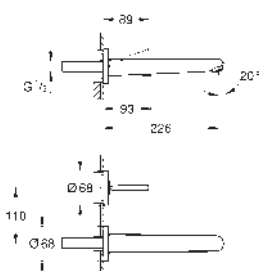

19 969 000

chrom

291,11

Eurodisc Joy

Umyvadlová dvouotvorová baterie, velikost L

montáž na stěnu

sada pro kompletní instalaci pomocí podomítkového tělesa

23 429 000

bez podomítkového tělesa

GROHE Long-Life Shine chromový povrch

GROHE Water Saving SpeedClean perlátor 5,7 l/min

rozteč 110 mm

rozpětí 226 mm