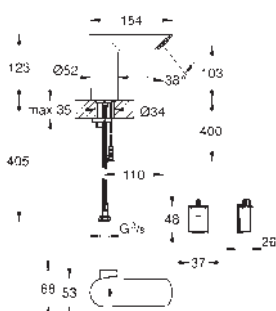

Bau Cosmopolitan E
Infračervená elektronická umyvadlová baterie 1/2" se směšovacími zařízením a nastavitelným omezovačem teploty
s infračerveným senzorem pro potřeby monitoringu
stavu, konfigurace a potřeby servisu
lithiová baterie 6V, typ CR-P2
životnost baterie: cca 7 let (150 spuštění denně)
GROHE Long-Life Shine chromový povrch
GROHE Water Saving perlátor 5,7 l/min
vedení vody uvnitř - bez niklu a olova
tělo baterie vyrobené z kompozitního polymeru
flexi připojovací hadičky
jednosměrný ventil
zachytávač nečistot
integrovaný magnetický ventil
externí baterie
rychlomontážní systém
vícestupňový ukazatel stavu baterie
7 přednastavených programů:
automatické proplachování
tepelná desinfekce
režim čištění
další funkce a precizní nastavení prostřednictvím dálkového ovladače 36 407
certifikace CE
skupina armatur I, přezkoušeno dle DIN 4109
typ ochrany baterie IP 59