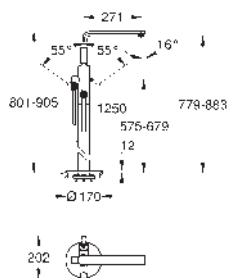

23 792 001

chrom

1 828,67

23 792 DC1

supersteel

2 560,13

23 792 AL1

kartáčovaný Hard Graphite

2 925,86

Lineare

Páková vanová baterie, DN 15, montáž do podlahy

sada pro kompletní instalaci pomocí podomítkového tělesa
45 984

bez podomítkového tělesa

keramická kartuše s technologií

GROHE SilkMove 35 mm

s omezovačem teplot

GROHE Long-Life Shine chromový povrch

automatické přepínání: vana/sprcha

vpust s perlátorem

rozpětí 271 mm

integrovaná zpětná klapka ve výstupu sprchy DN 15

s držákem sprchy

Sena Stick ruční sprcha (26 465)

Silverflex sprchová hadice 1 250 mm 1/2" x 1/2" (28 362)

zajištěno proti zpětnému toku

45 984 001

555,05