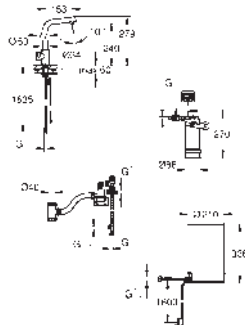

### GROHE Red Mono

**Výpust ve tvaru písmene C, velikost M**

set obsahuje:

**Stojánkový ventil GROHE Red Mono**

jednotvorová montáž

L-výpust

Ovládací tlačítka pro vařící vodu s dětským zámekem GROHE ChildLock