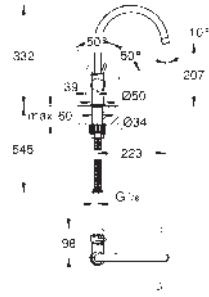

Objednávací číslo

Barva

Cena (€) bez
DPH

31 535 001

chrom

114,68

BauClassic
GROHE BauClassic
Páková dřezová baterie, DN 15

vysoká výpusť
jednootvorová montáž
GROHE Long-Life Shine chromový povrch
GROHE Long-Life 28 mm keramická kartuše
vedení vody uvnitř - bez niklu a olova
vpusť s perlátorem
otočná výpusť
úhel otočení 360°
flexi připojovací hadičky

GROHE FastFixation Plus Rychloupevňovací systém
k instalaci na 60 mm fixační sadu pracovní desky je zapotřebí 48 384 000