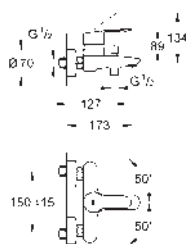

Eurostyle Cosmopolitan
Páková vanová baterie, DN 15
montáž na stěnu
kovová ovládací páka
keramická kartuše 46 mm s technologií **GROHE SilkMove**
GROHE Long-Life Shine chromový povrch
variabilně nastavitelný omezovač průtoku
automatické přepínání: vana/sprcha
perlátor
integrovaná zpětná klapka ve výstupu sprchy DN 15
S-přípojky
zajištěno proti zpětnému toku
omezovač teploty na objednávku (46 308)
doporučený minimální tlak vody 1,0 bar