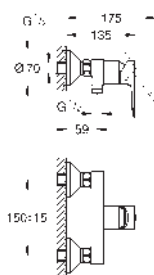

23 635 001

chrom

85,20

BauEdge

Páková sprchová baterie, DN 15

montáž na stěnu
kovová ovládací páka
GROHE Long-Life 35 mm keramická kartuše
s omezovačem teplot
GROHE Long-Life Shine chromový povrch
variabilně nastavitelný omezovač průtoku
výstup sprchy dole DN 15 s integrovanou zpětnou klapkou
zajištěno proti zpětnému toku
S-přípojky
kovová nástěnná rozeta
Kolekce Professional