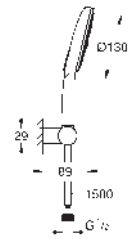

26 580 LS0

měsíční bílá

149,40

Rainshower SmartActive 130

Set pro upevnění na zeď se 3 proudy

set obsahuje:

Rainshower SmartActive 130 ruční sprcha (26 574)

nástěnný držák sprchy, nastavitelný (27 055)

Sprchová hadice Silverflex 1 500 mm (28 364)

GROHE Water Saving 9,5 l/min omezovač průtoku

GROHE DreamSpray perfektní vodní paprsky

GROHE Long-Life Shine povrch

GROHE SpeedClean - odstranění

vodního kamene přetřením

Vnitřní WaterGuide pro delší životnost

Twistfree - zabraňuje zkroucení

sprchové hadice

vhodné pro průtokové ohřivače vody

bílá spodní část sprchy