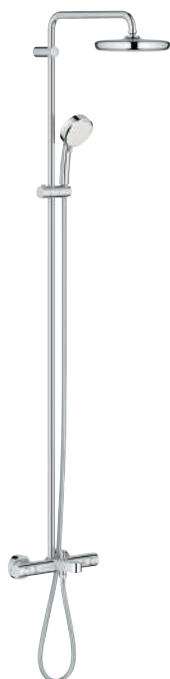

Tempesta Cosmopolitan System 210

Sprchový systém s vanovým termostatem na zed'

set obsahuje:

horizontální otočné sprchové rameno 390 mm

Podomítkový termostát Grohtherm 1000 Cosmopolitan s funkcí Aquadimmer

umožňuje změnu mezi:

hlavová sprcha Tempesta 210 (26 408)

sprchový proud: Rain

s otočným kloubem

otočný úhel ± 15°

vanovou vpusť

samostatný přepínač ruční sprchy

ruční sprcha Tempesta Cosmopolitan 100 (27 571 001)

2 sprchové proudy

Rain, Jet

výškově nastavitelná s kluzákem

Rotaflex sprchová hadice, 1 750 mm 1/2" x 1/2" (28 410)

kompaktní kartuše GROHE TurboStat s voskovým termočlánkem

GROHE SafeStop bezpečnostní tlačítko na 38°C

Volitelný omezovač teploty GROHE SafeStop Plus na úrovni 43°C

GROHE DreamSpray perfektní vodní paprsky

GROHE Long-Life Shine chromový povrch

GROHE SpeedClean - odstranění

vodního kamene přetřením

Vnitřní WaterGuide pro delší životnost

Twistfree - zabráňuje zkroucení

sprchové hadice

vhodné pro průtokové ohřivače od 18 kW

minimální průtok 7 l/min