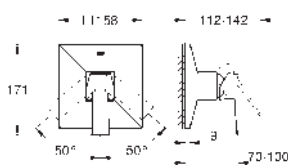

24 071 000 chrom 422,41

Allure Brilliant
Páková sprchová baterie
sada pro kompletní instalaci pomocí podomítkového tělesa
GROHE Rapido SmartBox 35 600/35 604
keramická kartuše 46 mm s technologií **GROHE SilkMove**
GROHE Long-Life Shine chromový povrch
kování GROHE FastFixation s krytým těsněním a upevňovacími prvky
kovový panel s možností dodatečného upevnění polohy až o 6°
průtok: výstup B nebo C = 30 l/min
bez podomítkového tělesa

35 604 000 89,70
GROHE Rapido SmartBox univerzální vestavbové těleso