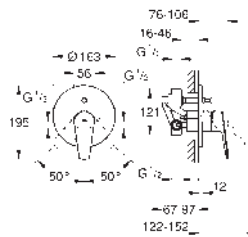

BauEdge

Páková vanová baterie, DN 15

podomítkové
set obsahuje:
montážní set
kovová ovládací páka
podomítkové těleso
GROHE Long-Life 46 mm keramická kartuše
GROHE Long-Life Shine chromový povrch
variabilně nastavitelný omezovač průtoku
automatické přepínání: vana/sprcha
těsnění rozety a šroubů
omezovač teploty na objednávku (46 375)
Kolekce Professional

24 162 001

chrom

194,22