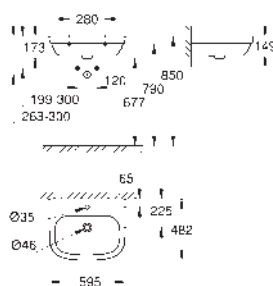

39 335 000

alpská bílá

111,53

39 335 00H

alpská bílá

174,26

Euro Ceramic
Závěsné umyvadlo 60 cm

závěsné
1 otvor na baterii
s přepadem
595 x 482 mm
glazovaná hladká keramika
volitelné: **GROHE PureGuard** zářivě bílá keramika s antibakteriálními ionty
zabraňujícími růstu bakterií (00H)
18 ks na paletě