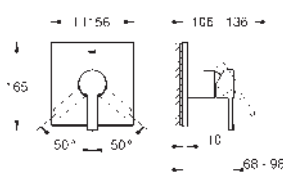

35 604 000

GROHE Rapido SmartBox univerzální vestavbové těleso

89,70