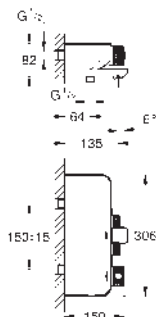

34 718 000

chrom

464,93

Grohtherm SmartControl
Termostatická vanová baterie, DN 15
montáž na stěnu
GROHE CoolTouch ochrana proti opaření
GROHE Long-Life Shine chromový povrch
GROHE SafeStop bezpečnostní tlačítko na 38°C
Volitelný omezovač teploty GROHE SafeStop Plus na úrovni 43°C
kompaktní kartuše GROHE TurboStat s voskovým termočlánkem
GROHE ProGrip s rýhovanou strukturou
SmartControl tlačítko ON-OFF, ovládání proudu
od GROHE Water Saving do plného proudu Full Flow
integrovaná přihrádka GROHE EasyReach
výstup sprchy dole DN 15
vanová vpust s perlátorem
vestavěné jednosměrné ventily a zachytávače nečistot
zajištěno proti zpětnému toku