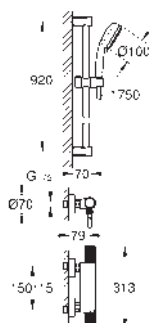

Grohtherm 1000 Performance

Termostatická sprchová baterie, DN 15 se sprchovou soupravou

set obsahuje:

Grohtherm 1000 Performance termostatická sprchová baterie 1/2" (34 827)

Tempesta Cosmopolitan 100 sprchový set s tyčí, 2 proudy (27 788 002)

volitelný omezovač průtoku GROHE EcoJoy 5.7 I - obsaženo v setu

Kolekce Professional

47 175 000

161,26

GROHE TurboStat kartuše DN 15

pro prohozené přívody (teplá voda vpravo)

vhodné pro Grohtherm 800, Grohtherm 800 Cosmopolitan, Grohtherm 1000

Performance, Grohtherm 1000, Grohtherm Cube, Grohtherm 2000, Grohtherm

3000 a Grohtherm SmartControl termostaty

servisní řešení, neodpovídá normě EN1111

pozor - termostat nemá v tomto

případě funkci GROHE CoolTouch