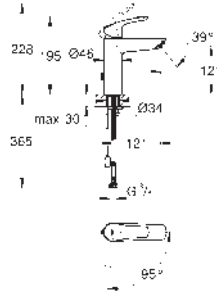

Objednáací číslo

Barva

Cena (€) bez
DPH

23 394 30E

chrom

105,94

Eurosmart

Páková umyvadlová baterie DN 15, velikost M

jednootvorová montáž

kovová ovládací páka

GROHE SilkMove Energy Saving 28 mm keramická

kartuše s úspornou funkcí studeného startu

variabilně nastavitelný omezovač průtoku

s omezovačem teplot

GROHE Long-Life Shine chromový povrch

GROHE Water Saving perlátor 5,7 l/min

vedení vody uvnitř - bez niklu a olova

GROHE FastFixation rychlomontážní systém

spouštěcí řetězky se závažím

flexi přípojovací hadičky

Kolekce Professional

23 743 003

chrom

154,52