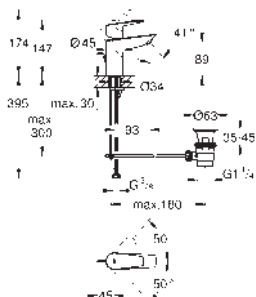

BauEdge
Páková umyvadlová baterie DN 15, velikost S
jednootvorová montáž
kovová ovládací páka
GROHE Long-Life 28 mm keramická kartuše
s omezovačem teplot
GROHE Long-Life Shine chromový povrch
vedení vody uvnitř - bez niklu a olova
GROHE Water Saving perlátor 5,7 l/min
rychlomontážní systém
plastová odpadová souprava DN 32
flexi přípojovací hadičky
Kolekce Professional

23 895 001

chrom

85,20