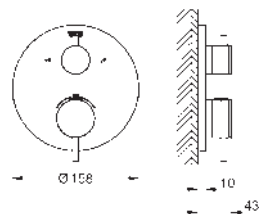

Atrio
Termostatická baterie pro 2 výstupy s integrovaným uzavíracím/přepínacím ventilem

sada pro kompletní instalaci pomocí podomítkového tělesa
GROHE Rapido SmartBox 35 600/35 604
kompaktní kartuše GROHE TurboStat s voskovým termočlánkem
GROHE Long-Life Shine chromový povrch
kování GROHE FastFixation s krytým těsněním a upevňovacími prvky
kovový panel s možností dodatečného upevnění polohy až o 6°
natištěné symboly pro sprchovou a vanovou výpusť
GROHE SafeStop bezpečnostní tlačítko na 38°C
Volitelný omezovač teploty GROHE SafeStop Plus na úrovni 43°C / 46°C
GROHE AquaDimmer, integrovaný uzavírací/přepínací ventil
kovové kohouty
průtok: výstup B = 27 l/min, výstup C = 30 l/min
bez podomítkového tělesa

35 604 000 89,70
GROHE Rapido SmartBox univerzální vestavbové těleso

32 653 003	chrom	1 852,03
32 653 DC3	supersteel	2 592,84
32 653 GL3	Cool Sunrise	2 778,05
32 653 DA3	Warm Sunset	2 778,05
32 653 AL3	kartáčovaný Hard Graphite	2 963,24