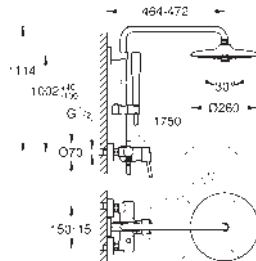

GROHE EUPHORIA SYSTEM

Objednávací číslo

Barva

Cena (€) bez
DPH

23 061 003

chrom

635,95

Euphoria System 260

Sprchový systém s jednopákovou baterií na omítku

set obsahuje:

horizontální otočné sprchové rameno 450 mm

Nástěnná sprchová baterie s přepínačem

umožňuje změnu mezi:

hlavová sprcha Euphoria 260 (26 457)

3 sprchové proudy:

Rain, SmartRain, Jet

s otočným kloubem

otočný úhel $\pm 15^\circ$

ruční sprcha Euphoria Cosmopolitan Stick (27 400 000)

sprchový proud:

Rain

výškově nastavitelná s kluzákem

Silverflex sprchová hadice 1 750 mm (28 388)

keramická kartuše 46 mm s technologií **GROHE SilkMove**

GROHE DreamSpray perfektní vodní paprsky

GROHE Long-Life Shine chromový povrch

GROHE Water Saving 9,5 l/min omezovač průtoku

GROHE FastFixation nastavitelný horní držák

Vnitřní WaterGuide pro delší životnost

GROHE SpeedClean - odstranění

vodního kamene přetřením

Twistfree - zabráňuje zkroucení

sprchové hadice

vhodné pro průtokové ohřivače od 18 kW

minimální průtok 7 l/min

doporučený minimální tlak vody 1,0 bar

Kolekce Professional

26 362 LN1

signální bílá

39,24