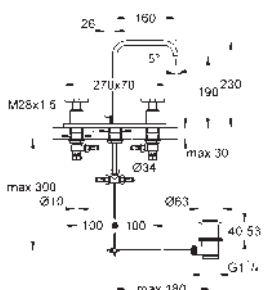

20 143 000

chrom

888,40

Allure

Umyvadlová tříotvorová baterie, DN15 velikost M

s kovovou krytkou
GROHE Long-Life Shine chromový povrch
keramické vršky DN 15, 180°
omezovač průtoku na 8 l / min
vpust' s perlátorem
odtoková souprava DN 32
tlakové, flexi přípojné hadičky mezi
středním tělesem a bočními ventily
doporučený minimální tlak vody 1,0 bar