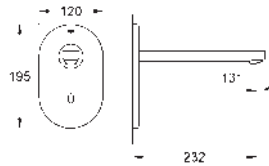

# GROHE EUROSMART COSMOPOLITAN E

Objednáací číslo

Barva

Cena (€) bez  
DPH

36 334 SD0

nerez ocel, kartáčovaná

520,40