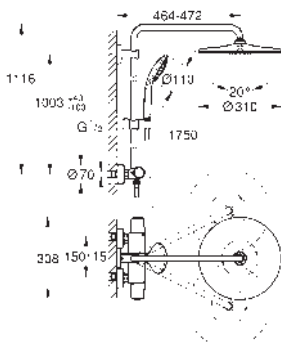

Euphoria System 310

Sprchový systém s termostatem na zeď

set obsahuje:

horizontální otočné sprchové rameno 450 mm

nástěnný termostat s aquadimmerem

umožňuje změnu mezi:

hlavová sprcha Rainshower Mono 310 (26 562)

sprchový proud:

GROHE PureRain

s otočným kloubem

otočný úhel $\pm 15^\circ$

ruční sprcha Euphoria 110 Massage (27 239 001)

3 sprchové proudy:

Rain, Massage, SmartRain

výškově nastavitelná s kluzákem

Silverflex sprchová hadice 1 750 mm (28 388)

kompaktní kartuše GROHE TurboStat s voskovaným termočlánkem

GROHE SafeStop bezpečnostní tlačítko na 38°C

Volitelný omezovač teploty GROHE SafeStop Plus na úrovni 43°C

GROHE CoolTouch ochrana proti opaření

GROHE MetalGrip ergonomicky tvarovaná kovová raménka

GROHE DreamSpray perfektní vodní paprsky

GROHE Long-Life Shine chromový povrch

GROHE SprayDimmer - snadné přepínání mezi sprchovými proudy

GROHE Water Saving 9,5 l/min omezovač průtoku

GROHE FastFixation nastavitelný horní držák

Vnitřní WaterGuide pro delší životnost

GROHE SpeedClean - odstranění

vodního kamene přetřením

Twistfree - zabráňuje zkroucení

sprchové hadice

vhodné pro průtokové ohřivače od 18 kW

minimální průtok 7 l/min

volitelné příslušenství: GROHE EasyReach příhrádka (26 362)

Kolekce Professional