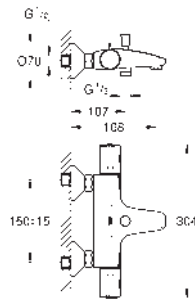

Objednací číslo

Barva

Cena (€) bez
DPH

34 567 000

chrom

288,42

Grotherm 800

Termostatická vanová baterie, DN 15

montáž na stěnu

GROHE Long-Life Shine chromový povrch

GROHE SafeStop bezpečnostní tlačítko na 38°C

Volitelný omezovač teploty GROHE SafeStop Plus na úrovni 43°C

kompaktní kartuše GROHE TurboStat s voskovaným termočlánkem

integrováný uzávěr smíšené vody

automatické přepínání: vana/sprcha

ovládání průtoku s úsporným

tlačítkem a individuálně nastavi-

teľnou úspornou zarážkou

keramický vršek DN 15, 180°

výstup sprchy dole DN 15

perlátor

integrované zpětné klapky

zachytávač nečistot

zajištěno proti zpětnému toku

S-přípojky

kovová rozeta