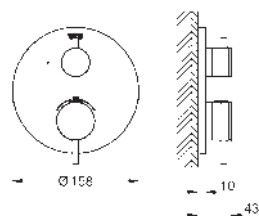

24 134 003	chrom	707,76
24 134 DC3	supersteel	990,88
24 134 GL3	Cool Sunrise	1 061,65
24 134 DA3	Warm Sunset	1 061,65
24 134 AL3	kartáčovaný Hard Graphite	1 132,43

Atrio

Termostatická baterie pro 1 výstup s uzavíracím ventilem

sada pro kompletní instalaci pomocí podomítkového tělesa

GROHE Rapido SmartBox 35 600/35 604

kompaktní kartuše GROHE TurboStat s voskovým termočlánkem

GROHE Long-Life Shine chromový povrch

kování GROHE FastFixation s krytým těsněním a upevňovacími prvky

kovový panel s možností dodatečného upevnění polohy až o 6°

GROHE SafeStop bezpečnostní tlačítko na 38°C

Volitelný omezovač teploty GROHE SafeStop Plus na úrovni 43°C / 46°C

vestavěné jednosměrné ventily a zachytávače nečistot

keramický uzavírací ventil, 120°

kovové kohouty

průtok: výstup B = 27 l/min, výstup C = 30 l/min

bez podomítkového tělesa

35 604 000		89,70
GROHE Rapido SmartBox univerzální vestavbové těleso