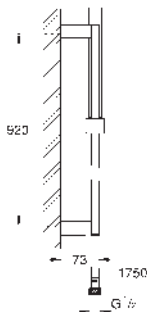

Objednací číslo

Barva

Cena (€) bez
DPH

27 700 000

chrom

255,23

Euphoria Cube Stick
Sprchový set s tyčí 1 proud

set obsahuje:
Ruční sprcha (27 698 000)
sprchová tyč 900 mm (27 841)
Silverflex sprchová hadice 1 750 mm (28 388)
GROHE DreamSpray perfektní vodní paprsky
GROHE Long-Life Shine chromový povrch
GROHE SpeedClean - odstranění
vodního kamene přetřením
Vnitřní WaterGuide pro delší životnost
Twistfree - zabraňuje zkroucení
sprchové hadice
vhodné pro průtokové ohřivače vody
doporučený minimální tlak vody 1,0 bar

SPRCHY /
SPRCHOVÉ
SYSTEMY