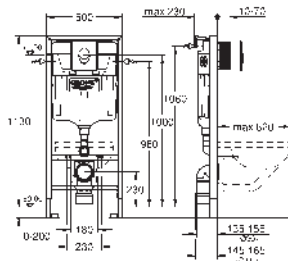

revizní otvor 40 949 000 pro malá ovládací tlačítka

je nutné objednat zvlášť

38 750 001

chrom

305,69