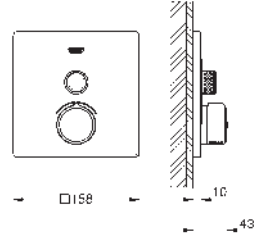

GROHE BATERIE SMARTCONTROL

Objednací číslo

Barva

Cena (€) bez
DPH

29 147 000

chrom

494,94

SmartControl

Krytka podomítkové baterie s jedním ventilem

sada pro kompletní instalaci pomocí podomítkového tělesa

GROHE Rapido SmartBox 35 600/35 604

kovová rozeta s **GROHE FastFixation** (krytá rozeta s těsněním, skryté připevnění), nastavitelná 6°

GROHE Long-Life Shine chromový povrch

SmartControl tlačítko ON-OFF, ovládání proudu od GROHE Water Saving do plného proudu Full Flow

vyměnitelné symboly

kartuše pro míchání teploty

bez podomítkového tělesa

průtok: výstup B = 27 l/min, výstup C = 27 l/min

35 604 000

GROHE Rapido SmartBox univerzální vestavbové těleso

89,70

29 148 000

chrom

546,02