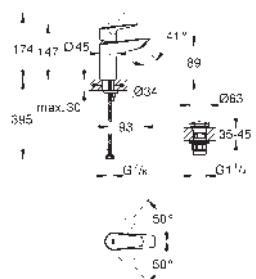

BauEdge
Páková umyvadlová baterie DN 15, velikost S
jednootvorová montáž
kovová ovládací páka
GROHE Long-Life 28 mm keramická kartuše
s omezovačem teplot
GROHE Long-Life Shine chromový povrch
vedení vody uvnitř - bez niklu a olova
GROHE Water Saving perlátor 5,7 l/min
rychlomontážní systém
hladké tělo s plastovou push-open odtokovou soupravou
flexi přípojovací hadičky
Kolekce Professional

23 330 001

chrom

79,42

dito, smooth body

23 559 001

chrom

85,20