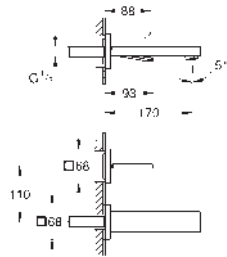

GROHE EUROCUBE JOY

Objednávací číslo

Barva

Cena (€) bez
DPH

19 997 000

chrom

322,99

Eurocube Joy

Umyvadlová dvouotvorová baterie, velikost M

montáž na stěnu
sada pro kompletní instalaci pomocí podomítkového tělesa
23 429 000

bez podomítkového tělesa

GROHE Water Saving SpeedClean perlátor 5,7 l/min

rozteč 110 mm

rozpětí 170 mm

19 998 000

chrom

340,12

dtto, rozpětí 231 mm

23 429 000

290,41