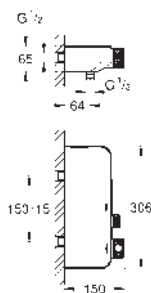

34 719 000

chrom

423,10

Grohtherm SmartControl
Termostatická sprchová baterie, DN 15
montáž na stěnu
GROHE CoolTouch ochrana proti opaření
GROHE Long-Life Shine chromový povrch
GROHE SafeStop bezpečnostní tlačítko na 38°C
Volitelný omezovač teploty GROHE SafeStop Plus na úrovni 43°C
kompaktní kartuše GROHE TurboStat s voskovým termočlánkem
GROHE ProGrip s rýhovanou strukturou
SmartControl tlačítko ON-OFF, ovládání proudu
od GROHE Water Saving do plného proudu Full Flow
integrovaná přihrádka GROHE EasyReach
výstup sprchy dole DN 15
vestavěné jednosměrné ventily a zachytávače nečistot
zajištěno proti zpětnému toku