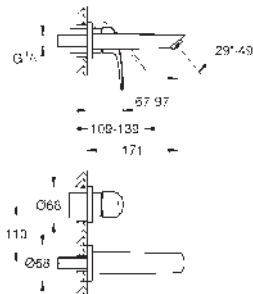

Eurosmart

Umyvadlová dvouotvorová baterie, velikost S

montáž na stěnu

kovová ovládací páka

bez podomítkového tělesa

sada pro kompletní instalaci pomocí podomítkového tělesa

32 635 000

kovová rozeta

GROHE Long-Life Shine chromový povrch

GROHE Water Saving perlátor 5,7 l/min

GROHE AquaGuide nastavitelný perlátor

rozteč 110 mm

rozpětí 171 mm

Kolekce Professional