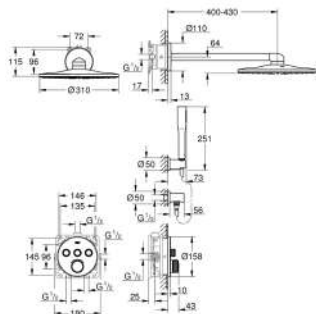

Grotherm SmartControl

Sprchový systém s hlavovou sprchou Rainshower SmartActive 310

set obsahuje:

podomítková termostatická baterie se 3 ventily

Grotherm SmartControl instalační set

(29 121 000)

GROHE Rapido SmartBox 35 600/35 604

Set hlavové sprchy Rainshower 310 SmartActive (26 475) obsahuje: hlavovou sprchu se 2 proudy, horizontální sprchové rameno 400 mm a vestavbové těleso (26 483 000)

Euphoria Cosmopolitan ruční sprcha Stick (27 367)

Sprchový nástěnný držák Rainshower (27 074 000)

Rainshower nástěnné kolínko DN 15, (27 057 000)

Sprchová hadice Silverflex 1 500 mm (28 364)

14 077 XH0

Frosted Granite - matný granit

31,00