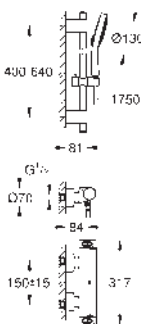

34 195 001

chrom

450,80

Grohtherm 2000

Termostatická sprchová baterie, DN 15 se sprchovou soupravou

set obsahuje:

termostatická sprchová baterie Grohtherm 2000 (34 169)

Euphoria 110 masážní sprchová souprava, 600 mm (27 231 001)