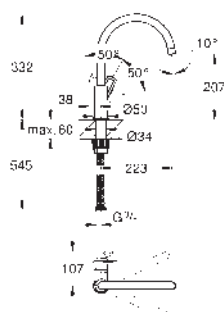

Objednávací číslo

Barva

Cena (€) bez
DPH

31 368 001

chrom

114,70

BauLoop

Páková dřezová baterie, DN 15

vysoká výpusť
jednootvorová montáž
GROHE Long-Life Shine chromový povrch
GROHE Long-Life 28 mm keramická kartuše
vedení vody uvnitř - bez niklu a olova
vpusť s perlátorem
otočná výpusť
úhel otočení 360°
flexi přípojovací hadičky
rychlomontážní systém

GROHE FastFixation Plus Rychloupevňovací systém

k instalaci na 60 mm fixační sadu pracovní desky je zapotřebí 48 384 000