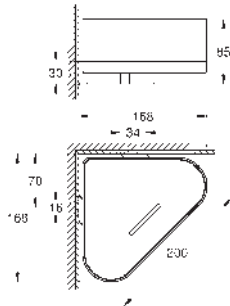

41 038 000

41 038 DC0

41 038 GL0

41 038 GN0

41 038 DA0

41 038 DL0

41 038 A00

41 038 AL0

chrom

supersteel

Cool Sunrise

kartáčovaný Cool Sunrise

Warm Sunset

kartáčovaný Warm Sunset

Hard Graphite

kartáčovaný Hard Graphite

101,09

141,53

151,63

161,75

151,63

161,75

151,63

161,75

Selection

Rohová sprchová vanička s držákem

materiál: kov/plast

skryté upevnění

GROHE Long-Life Shine chromový povrch