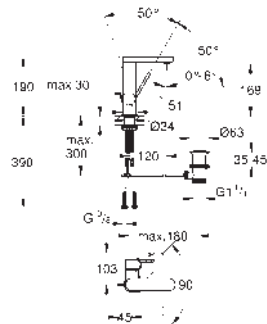

23 871 003

chrom

295,09

23 871 DC3

supersteel

413,14

23 871 AL3

kartáčovaný Hard Graphite

472,15

GROHE Plus

Páková umyvadlová baterie DN 15, velikost M

jednootvorová montáž

kovová ovládací páka

keramická kartuše 28 mm s GROHE SilkMove

s omezovačem teplot

GROHE Long-Life Shine chromový povrch

GROHE Water Saving SpeedClean perlátor 5,7 l/min

GROHE AquaGuide nastavitelný perlátor

rychlomontážní systém

otočná výpusť

otočný úhel 90°

odtoková souprava DN 32

flexi přípojovací hadičky