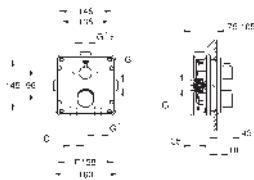

bez podomítkového tělesa

35 604 000

GROHE Rapido SmartBox univerzální vestavbové těleso

89,70

34 728 000

chrom

733,19