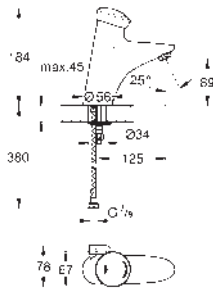

GROHE EURODISC SE

Objednáací číslo

Barva

Cena (€) bez
DPH

36 233 000

chrom

640,93

Eurodisc SE

Samouzávěrná umyvadlová baterie se směšovacími zařízeními a nastavitelným omezovačem teploty

lithiová baterie 6V, typ CR-P2
GROHE Long-Life Shine chromový povrch
flexi přípojovací hadičky
zpětné klapky se sítky na nečistoty
rychlomontážní systém
funkce start-stop
elektronické sledování průtoku
bezpečnostní vypínání po 180 s
aktivace různých funkcí (Tipcode)
plynulé nastavení průtoku 2 - 180 s
automatické spuštění oplachu:
5 min. po 3 dnech
tepelná dezinfekce na 3,5 nebo 11 minut
certifikace CE
zajištění armatur IP 59K
doporučený minimální tlak vody 1,0 bar

36 209 000

chrom

101,87

Skryté směšovací zařízení

skryté a přednastavitelné směšovací
zařízení, odolné proti vandalismu
vhodné pro jednootvorové baterie
Europlus E a Eurodisc SE
set obsahuje:
směšovací zařízení pro nastavení
šroubovákem
kovová krytka
GROHE Long-Life Shine chromový povrch

45 704 000

chrom

43,72