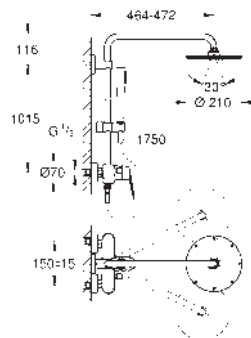

Euphoria Eurodisc Cosmopolitan System 210

Sprchový systém s jednopákovou baterií na omítku

set obsahuje:

horizontální otočné sprchové rameno 450 mm

Nástěnná sprchová baterie s přepínačem

umožňuje změnu mezi:

hlavová sprcha kovová Rainshower Cosmopolitan 210 (28 368 000)

sprchový proud: Rain

s otočným kloubem

otočný úhel ± 15°

ruční sprcha Euphoria Cosmopolitan Stick (27 400 000)

sprchový proud: Rain

výškově nastavitelná s kluzákem

Silverflex sprchová hadice 1 750 mm (28 388)

keramická kartuše 46 mm s technologií **GROHE SilkMove**

GROHE DreamSpray perfektní vodní paprsky

GROHE Long-Life Shine chromový povrch

GROHE SpeedClean - odstranění

vodního kamene přetřením

Vnitřní WaterGuide pro delší životnost

Twistfree - zabráňuje zkroucení

sprchové hadice

vhodné pro průtokové ohřivače od 18 kW

minimální průtok 7 l/min