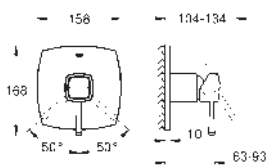

24 067 000
24 067 IGO

chrom
chrom / zlatá

343,61
412,33

Grandera
Páková sprchová baterie

sada pro kompletní instalaci pomocí podomítkového tělesa
GROHE Rapido SmartBox 35 600/35 604
keramická kartuše 46 mm s technologií **GROHE SilkMove**
GROHE Long-Life Shine chromový povrch
kování GROHE FastFixation s krytým těsněním a upevňovacími prvky
kovový panel s možností dodatečného upevnění polohy až o 6°
kovová ovládací páka
průtok: výstup B nebo C = 30 l/min
bez podomítkového tělesa

35 604 000

GROHE Rapido SmartBox univerzální vestavbové těleso

89,70