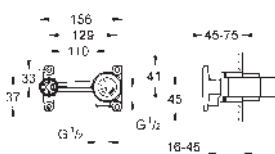

Objednávací číslo

Barva

Cena (€) bez
DPH

33 769 000

296,22

Pákové podomítkové univerzální montážní těleso, DN 15
pro dvouotvorové umyvadlové baterie
k vestavbě do stěny
bez montážních dílů
keramická kartuše 46 mm s technologií **GROHE SilkMove**
variabilně nastavitelný omezovač průtoku
montážní hloubka 45 - 75 mm
montážní šablona