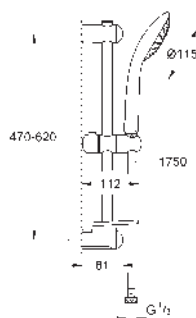

27 266 001 chrom 101,42

**Euphoria 110 Mono
Sprchový set s tyčí 1 proud**

set obsahuje:

ruční sprcha Mono 27 264

sprchová tyč, 600 mm (27 499)

Silverflex sprchová hadice 1 750 mm (28 388)

GROHE EasyReach polička (27 596)

GROHE DreamSpray perfektní vodní paprsky

GROHE Long-Life Shine chromový povrch

GROHE FastFixation (horní držák nastavitelný

pro přizpůsobení existujících otvorů)

GROHE SpeedClean - odstranění

vodního kamene přetřením

Vnitřní WaterGuide pro delší životnost

Twistfree - zabraňuje zkroucení

sprchové hadice

vhodné pro průtokové ohřivače vody

doporučený minimální tlak vody 1,0 bar