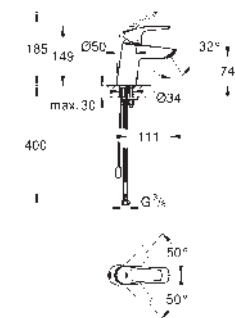

Eurosmart

Páková umyvadlová baterie DN 15, velikost S

šikmé provedení
jednootvorová montáž
kovová ovládací páka
keramická kartuše 28 mm s GROHE SilkMove
variabilně nastavitelný omezovač průtoku
s omezovačem teplot
GROHE Water Saving perlátor 5,7 l/min
GROHE Long-Life Shine chromový povrch
vedení vody uvnitř - bez niklu a olova
GROHE FastFixation rychlomontážní systém
spouštěcí řetězky se závažím
flexi připojovací hadičky
Kolekce Professional

23 967 003

chrom

91,75