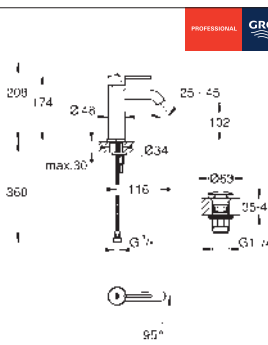

Objednáací číslo	Barva	Cena (€) bez DPH
24 179 001	chrom	188,48

Essence

Páková umyvadlová baterie DN 15, velikost S

jednotvorová montáž
kovová ovládací páka
GROHE SilkMove Energy Saving 28 mm keramická
kartuše s úspornou funkcí studeného startu
s omezovačem teplot
GROHE Long-Life Shine chromový povrch
GROHE Water Saving perlátor 5,7 l/min
GROHE FastFixation Plus Rychloupevňovací systém
hladké tělo
odtoková souprava push-open
flexi přípojovací hadičky
Kolekce Professional