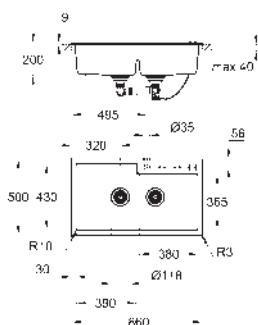

# GROHE KOMPOZITNÍ DŘEZY

Objednací číslo

Barva

Cena (€) bez  
DPH

31 649 AT0  
31 649 AP0

granitová šedá  
granitová černá

506,75  
506,75