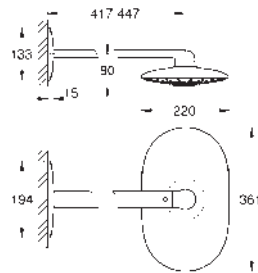

Rainshower Duo 360

Set s hlavovou sprchou 450 mm, 2 proudy

set obsahuje:

hlavová sprcha Rainshower Duo 360, bílá spodní část sprchy
2 sprchové proudy

GROHE PureRain/GROHE Rain O² proud* a TrioMassage
sprchové ramínko horizontální 450 mm

GROHE DreamSpray perfektní vodní paprsky

GROHE Long-Life Shine chromový povrch

GROHE SpeedClean - odstranění

vodního kamene přetřením

Vnitřní WaterGuide pro delší životnost

vyžaduje montážní set 26 264 001 – nutno objednat samostatně

* musí být rozhodnuto při první instalaci; výchozí
nastavení z výroby: GROHE PureRain