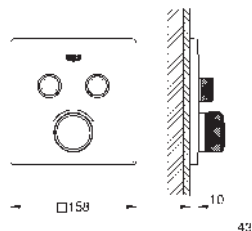

Grotherm SmartControl

Termostat pro podomítkovou instalaci s 2 ventily

sada pro kompletní instalaci pomocí podomítkového tělesa
GROHE Rapido SmartBox 35 600/35 604
kovová rozeta s **GROHE FastFixation** (krytá rozeta s těsněním, skryté připevnění), nastavitelná 6°
GROHE Long-Life Shine chromový povrch
SmartControl tlačítko ON-OFF, ovládání proudu od GROHE Water Saving do plného proudu Full Flow
vyměnitelné symboly
kompaktní kartuše GROHE TurboStat s voskovým termočlánkem
GROHE ProGrip s rýhovanou strukturou
GROHE SafeStop bezpečnostní tlačítko na 38°C
Volitelný omezovač teploty GROHE SafeStop Plus na úrovni 43°C / 46°C
vestavěné jednosměrné ventily a zachytávače nečistot výstupy mohou být spuštěny současně bez podomítkového tělesa
průtok:
výstup B = 24 l/min
výstup C = 26 l/min
výstup B+C = 29 l/min

35 604 000
GROHE Rapido SmartBox univerzální vestavbové těleso

89,70