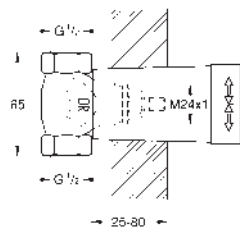

Spodní díl podomítkového ventilu, DN 15

předmontovaný vršek DN 15
krátké vřeteno, ochranné pouzdro
přípojný závit DN 15, mosaz DR nekorodující

29 802 000

47,38

dtto, DN20, předmontovaný vršek DN20, závit tělesa DN20

29 801 000

25,60