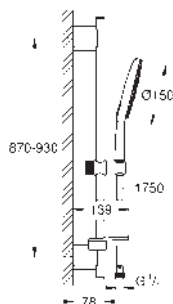

Rainshower SmartActive 150 Sprchový set s tyčí, 3 proudy

set obsahuje:

ruční sprcha Rainshower SmartActive 150 (26 554)

bílá spodní část sprchy

sprchová tyč 900 mm

s nástěnnými kovovými držáky

Silverflex sprchová hadice 1 750 mm (28 388)

GROHE EasyReach polička

GROHE Water Saving 9,5 l/min omezovač průtoku

GROHE DreamSpray perfektní vodní paprsky

GROHE Long-Life Shine povrch

GROHE FastFixation Plus nastavitelná vzdálenost mezi držáky

pro přizpůsobení do stávajících otvorů

GROHE TileFix nastavitelná hloubka na horním a dolním držáku

GROHE SpeedClean - odstranění

vodního kamene přetřením

Vnitřní WaterGuide pro delší životnost

Twistfree - zabráňuje zkroucení

sprchové hadice

vhodné pro průtokové ohřivače vody