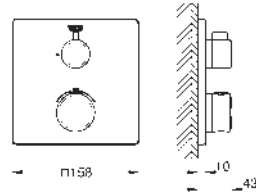

GROHE GROHTHERM TERMOSTATICKÉ BATERIE SE DVĚMA OVLADAČI

Objednáací číslo

Barva

Cena (€) bez
DPH

24 078 000

chrom

429,68

Grotherm

Termostatická baterie pro 1 výstup s uzavíracím ventilem

sada pro kompletní instalaci pomocí podomítkového tělesa

GROHE Rapido SmartBox 35 600/35 604

kompaktní kartuše GROHE TurboStat s voskovým termočlánkem

GROHE Long-Life Shine chromový povrch

kování GROHE FastFixation s krytým těsněním a upevňovacími prvky

kovový panel s možností dodatečného upevnění polohy až o 6°

GROHE SafeStop bezpečnostní tlačítko na 38°C

Volitelný omezovač teploty GROHE SafeStop Plus na úrovni 43°C / 46°C

vestavěné jednosměrné ventily a zachytávače nečistot

keramický uzavírací ventil, 120°

průtok: výstup B = 27 l/min, výstup C = 30 l/min

bez podomítkového tělesa

35 604 000

GROHE Rapido SmartBox univerzální vestavbové těleso

89,70

24 079 000

chrom

478,97