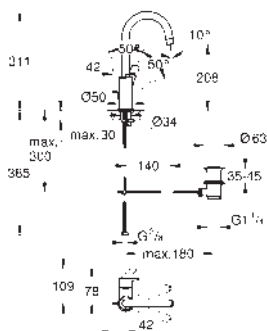

23 537 003

chrom

160,86

Eurosmart

Páková umyvadlová baterie DN15, Velikost L

jednootvorová montáž

kovová ovládací páka

keramická kartuše 28 mm s GROHE SilkMove

s omezovačem teplot

GROHE Long-Life Shine chromový povrch

GROHE Water Saving perlátor 5,7 l/min

GROHE FastFixation rychlomontážní systém

otočná výpusť

odtoková souprava DN 32

flexi připojovací hadičky

Kolekce Professional

23 970 003

chrom

160,86

ditto, hladké tělo se zaskakovacím uzávěrem a odtokovou soupravou