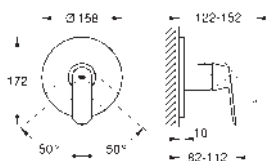

Eurosmart Cosmopolitan

Páková sprchová baterie

sada pro kompletní instalaci pomocí podomítkového tělesa

GROHE Rapido SmartBox 35 600/35 604

keramická kartuše 46 mm s technologií **GROHE SilkMove**

GROHE Long-Life Shine chromový povrch

kování GROHE FastFixation s krytým těsněním a upevňovacími prvky

kovový panel s možností dodatečného upevnění polohy až o 6°

kovová ovládací páka

průtok: výstup B nebo C = 30 l/min

bez podomítkového tělesa

35 604 000

GROHE Rapido SmartBox univerzální vestavbové těleso

89,70

24 045 000

chrom

159,71