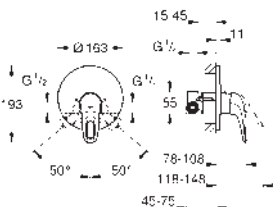

Eurostyle

Páková sprchová baterie, DN 15

k vestavbě do stěny

keramická kartuše 46 mm s technologií **GROHE SilkMove**

GROHE Long-Life Shine chromový povrch

GROHE FastFixation skryté upevnění

set obsahuje:

montážní set

(19 507 003)

s podomítkovým tělesem

variabilně nastavitelný omezovač průtoku

kovová páka

těsnění rozety a šroubů

kovová nástěnná rozeta

omezovač teploty na objednávku (46 308)

23 725 003

chrom

180,28