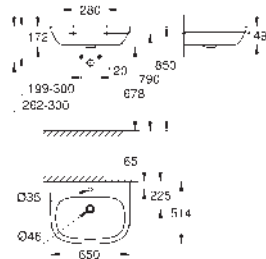

39 323 000

alpská bílá

123,73

39 323 00H

alpská bílá

186,47

Euro Ceramic
Závěsné umyvadlo 65 cm

závěsné
1 otvor na baterii
s přepadem
650 x 514 mm
glazovaná hladká keramika
volitelné: **GROHE PureGuard** zářivě bílá keramika s antibakteriálními ionty
zabraňujícími růstu bakterií (00H)
18 ks na paletě