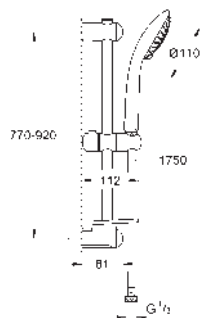

Objednáací číslo

Barva

Cena (€) bez
DPH

27 227 001

chrom

139,85

Euphoria 110 Champagne
Sprchový set s tyčí, 3 proudy

set obsahuje:

- ruční sprcha Champagne (27 222)
- sprchová tyč 900 mm (27 500)
- Silverflex sprchová hadice 1 750 mm (28 388)
- **GROHE EasyReach** polička (27 596)
- **GROHE DreamSpray** perfektní vodní paprsky
- **GROHE SprayDimmer** - snadné přepínání mezi sprchovými proudy
- GROHE Long-Life Shine chromový povrch
- **GROHE FastFixation** (horní držák nastavitelný pro přizpůsobení existujících otvorů)
- **GROHE SpeedClean** - odstranění vodního kamene přetřením
- **Vnitřní WaterGuide** pro delší životnost
- **Twistfree** - zabraňuje zkroucení sprchové hadice
- vhodné pro průtokové ohřívače vody
- doporučený minimální tlak vody 1,0 bar