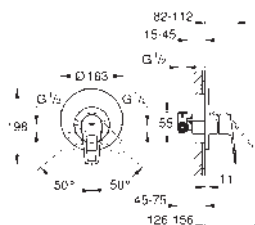

BauLoop

Páková sprchová baterie, DN 15

podomítkové

set obsahuje:

montážní set

kovová ovládací páka

podomítkové těleso

GROHE Long-Life 46 mm keramická kartuše

GROHE Long-Life Shine chromový povrch

variabilně nastavitelný omezovač průtoku

těsnění rozety a šroubů

omezovač teploty na objednávku (46 375)

Kolekce Professional