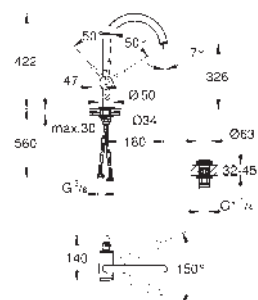

32 647 003	chrom	670,56
32 647 DC3	supersteel	938,78
32 647 GL3	Cool Sunrise	1 005,84
32 647 DA3	Warm Sunset	1 005,84
32 647 AL3	kartáčovaný Hard Graphite	1 072,90

Atrio
Páková umyvadlová baterie DN 15, velikost XL
jednootvorová montáž
pro volně stojící umyvadla
keramická kartuše 28 mm s GROHE SilkMove
s omezovačem teplot
GROHE Long-Life Shine chromový povrch
GROHE Water Saving 5,7 l/min perlátor s laminárním proudem
otočná C-trubice s perlátorem
omezení dorazu
odtoková souprava push-open DN 32
flexi přípojovací hadičky