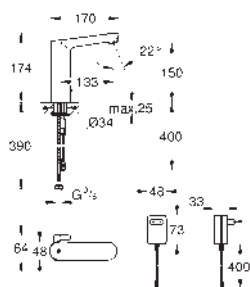

# GROHE EUROSMART COSMOPOLITAN E

Objednáací číslo

Barva

Cena (€) bez  
DPH

36 421 000

chrom

534,16