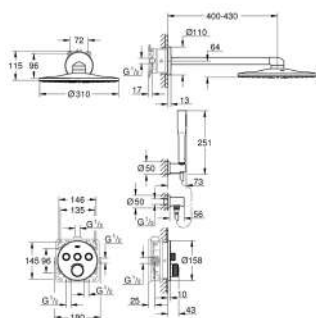

Objednávací číslo

Barva

Cena (€) bez
DPH

34 705 000

chrom

1 674,01

**Grohtherm SmartControl
Sprchový systém s hlavovou sprchou Rainshower SmartActive 310**

set obsahuje:

podomítková termostatická baterie se 3 ventily
Grohtherm SmartControl instalační set
(29 121 000)

GROHE Rapido SmartBox 35 600/35 604

Set hlavové sprchy Rainshower 310 SmartActive (26 475) obsahuje: hlavovou sprchu se 2 proudy, horizontální sprchové rameno 400 mm a vestavbové těleso (26 483 000)

Euphoria Cosmopolitan ruční sprcha Stick (27 367)

Sprchový nástěnný držák Rainshower (27 074 000)

Rainshower nástěnné kolínko DN 15, (27 057 000)

Sprchová hadice Silverflex 1 500 mm (28 364)

25 251 001

chrom

873,43

25 251 DC1

supersteel

1 222,81

25 251 GL1

Cool Sunrise

1 310,16

25 251 GN1

kartáčovaný Cool Sunrise

1 397,50

25 251 DA1

Warm Sunset

1 310,16

25 251 DL1

kartáčovaný Warm Sunset

1 397,50

25 251 A01

Hard Graphite

1 310,16

25 251 AL1

kartáčovaný Hard Graphite

1 397,50