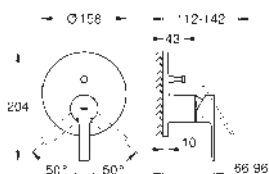

GROHE LINEARE

Objednáací číslo Barva Cena (€) bez DPH

24 064 001	chrom	234,55
24 064 DC1	supersteel	328,37
24 064 AL1	kartáčovaný Hard Graphite	375,28

Lineare

Páková baterie s 2směrným přepínačem

sada pro kompletní instalaci pomocí podomítkového tělesa

GROHE Rapido SmartBox 35 600/35 604

keramická kartuše 46 mm s technologií **GROHE SilkMove**

GROHE Long-Life Shine chromový povrch

kování GROHE FastFixation s krytým těsněním a upevňovacími prvky

kovový panel s možností dodatečného upevnění polohy až o 6°

kovová ovládací páka

automatický 2směrný přepínač

průtok: výstup B = 27 l/min, výstup C = 27 l/min

bez podomítkového tělesa

35 604 000		89,70

GROHE Rapido SmartBox univerzální vestavbové těleso