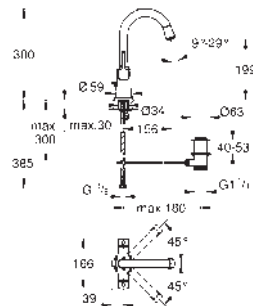

21 107 000
21 107 IGO

chrom
chrom / zlatá

507,58
659,83

Grandera

Dvoupáková umyvadlová baterie DN15, velikost L

jednootvorová montáž
ventily na teplou a studenou vodu
s keramickými vršky DN 15 - 90°
GROHE Long-Life Shine chromový povrch
GROHE Water Saving technologie pro nízkou spotřebu vody a perfektní průtok
GROHE AquaGuide nastavitelný perlátor 5.7 l/min
otočná výpusť
odtoková souprava DN 32
flexi přípojovací hadičky
doporučený minimální tlak vody 1,0 bar