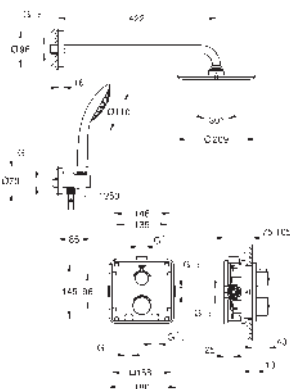

Grotherm

Sprchový set Rainshower Cosmopolitan 210

set obsahuje:

sada Grotherm pro kompletní instalaci s přepínačem Aquadimmer (24 079)

GROHE Rapido SmartBox 35 600/35 604

hlavová sprcha kovová Rainshower Cosmopolitan 210 (28 368 000)

sprchové rameno Rainshower 422 mm (26 146 000)

ruční sprcha Euphoria (27 265)

sprchové odtokové rameno (28 628)

Silverflex sprchová hadice 1 250 mm 1/2" x 1/2" (28 362)