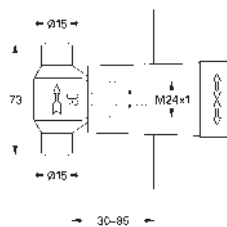

Spodní díl podomítkového ventilu, DN 15

předmontovaný vršek DN 15
krátké vřetenno, ochranné pouzdro
letovaný spoj o průměru 15 mm
mosaz DR nekorodující

29 803 000

47,38

dtto, letované připojení Ø 18 mm

29 804 000

47,38

dtto, letované připojení Ø 22 mm