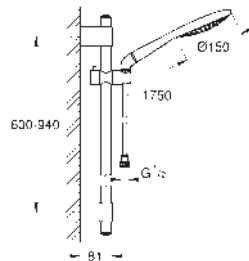

Rainshower Solo 150

Sprchový set s tyčí, 2 proudy

set obsahuje:

ruční sprchu Solo 150 27 272 000

sprchovou tyč, 900 mm (28 819)

s nástěnnými kovovými držáky

Silverflex sprchová hadice 1 750 mm (28 388)

adaptér pro kombinaci ručních sprch a sprchových souprav

GROHE DreamSpray perfektní vodní paprsky

GROHE Long-Life Shine chromový povrch

GROHE FastFixation Plus nastavitelná vzdálenost mezi držáky

pro přizpůsobení do stávajících otvorů

GROHE SpeedClean - odstranění

vodního kamene přetřením

Vnitřní WaterGuide pro delší životnost

Twistfree - zabráňuje zkroucení

sprchové hadice

vhodné pro průtokové ohřívače vody