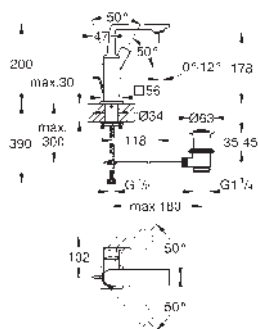

GROHE ALLURE 2021

Objednáací číslo Barva Cena (€) bez DPH

32 757 001	chrom	523,32
32 757 GN1	kartáčovaný Cool Sunrise	837,32
32 757 DL1	kartáčovaný Warm Sunset	837,32
32 757 A01	Hard Graphite	784,99

Allure
Páková umyvadlová baterie DN 15, velikost M
jednootvorová montáž
otočná výpusť
keramická kartuše 28 mm s GROHE SilkMove
GROHE Long-Life Shine chromový povrch
GROHE Water Saving omezovač průtoku 5,7 l/min
GROHE FastFixation Plus Rychloupevňovací systém
GROHE AquaGuide nastavitelný perlátor
odtoková souprava DN 32
flexi přípojovací hadičky
omezovač teploty