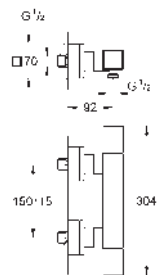

Grohtherm Cube

Termostatická sprchová baterie, DN 15

montáž na stěnu

GROHE Long-Life Shine chromový povrch

GROHE SafeStop bezpečnostní tlačítko na 38°C

Volitelný omezovač teploty GROHE SafeStop Plus na úrovni 43°C

kompaktní kartuše GROHE TurboStat s voskovaným termočlánkem

integrovaný uzávěr smíšené vody

ovládání průtoku s úsporným

tlačítkem a individuálně nastavi-

telnou úspornou zářádkou

keramické vršky DN 15, 180°

výstup sprchy dole DN 15

integrované zpětné klapky

zachytávač nečistot

zajištěno proti zpětnému toku

skryté S-připojky

GROHE Water Saving technologie pro nízkou spotřebu vody a perfektní průtok