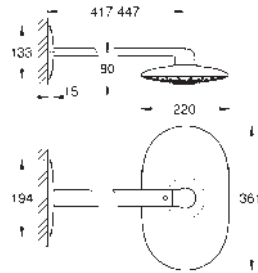

GROHE SYSTEM RAINSHOWER SMARTCONTROL

Objednávací číslo

Barva

Cena (€) bez
DPH

26 254 000

chrom

734,46

Rainshower Duo 360

Set s hlavovou sprchou 450 mm, 2 proudy

set obsahuje:

hlavová sprcha Rainshower Duo 360, chromová spodní část sprchy
2 sprchové proudy

GROHE PureRain/GROHE Rain O² proud* a TrioMassage
sprchové ramínko horizontální 450 mm

GROHE DreamSpray perfektní vodní paprsky

GROHE Long-Life Shine chromový povrch

GROHE SpeedClean - odstranění

vodního kamene přetřením

Vnitřní WaterGuide pro delší životnost

vyžaduje montážní set 26 264 001 – nutno objednat samostatně

* musí být rozhodnuto při první instalaci; výchozí
nastavení z výroby: GROHE PureRain