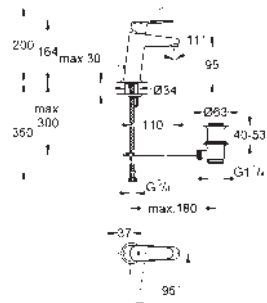

23 389 20E

chrom

193,93

Eurodisc Cosmopolitan

Páková umyvadlová baterie DN 15, velikost S

jednotvorová montáž

kovová ovládací páka

GROHE SilkMove Energy Saving 28 mm keramická

kartuše s úspornou funkcí studeného startu

s omezovačem teplot

GROHE Long-Life Shine chromový povrch

GROHE Water Saving perlátor 5,7 l/min

GROHE FastFixation Plus rychlomontážní systém

odtoková souprava DN 32

flexi přípojovací hadičky

doporučený minimální tlak vody 1,0 bar