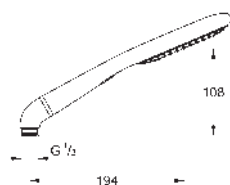

GROHE RAINSHOWER

Objednací číslo

Barva

Cena (€) bez
DPH

27 274 000

chrom

136,74

Rainshower Eco 120

Ruční sprcha 2 proudy

Rain, SmartRain

eko funkce, redukce průtoku

adaptér pro kombinaci ručních sprch a sprchových souprav

GROHE Long-Life Shine chromový povrch

GROHE DreamSpray perfektní vodní paprsky

GROHE SpeedClean - odstranění

vodního kamene přetřením

Vnitřní WaterGuide pro delší životnost

vhodné pro průtokové ohřívače vody

doporučený minimální tlak vody 1,0 bar