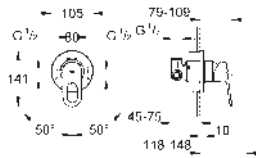

Objednací číslo

Barva

Cena (€) bez
DPH

34 567 000

chrom

288,42

Grotherm 800

Termostatická vanová baterie, DN 15

montáž na stěnu

GROHE Long-Life Shine chromový povrch

GROHE SafeStop bezpečnostní tlačítko na 38°C

Volitelný omezovač teploty GROHE SafeStop Plus na úrovni 43°C

kompaktní kartuše GROHE TurboStat s voskovaným termočlánkem

integrováný uzávěr smíšené vody

automatické přepínání: vana/sprcha

ovládání průtoku s úsporným

tlačítkem a individuálně nastavi-

teľnou úspornou zarážkou

keramický vršek DN 15, 180°

výstup sprchy dole DN 15

perlátor

integrované zpětné klapky

zachytávač nečistot

zajištěno proti zpětnému toku

S-přípojky

kovová rozeta

23 603 000

chrom

105,70

BauLoop

Páková vanová baterie, DN 15

montáž na stěnu

kovová ovládací páka

GROHE Long-Life 35 mm keramická kartuše

GROHE Long-Life Shine chromový povrch

automatické přepínání: vana/sprcha

perlátor

S-přípojky

kovová nástěnná rozeta

29 080 000

chrom

139,51

BauLoop

Páková sprchová baterie, DN 15

podomítkové

set obsahuje:

montážní set

podomítkové těleso (33 964)

kovová ovládací páka

GROHE Long-Life 46 mm keramická kartuše

GROHE Long-Life Shine chromový povrch

variabilně nastavitelný omezovač průtoku

těsnění rozety a šroubů

omezovač teploty na objednávku (46 308)

29 042 000

chrom

99,29

BauLoop

Páková sprchová baterie

podomítkové

set obsahuje:

montážní set

podomítkové těleso (32 962 001)

kovová ovládací páka

GROHE Long-Life 46 mm keramická kartuše

GROHE Long-Life Shine chromový povrch

variabilně nastavitelný omezovač průtoku

nastavitelné min. množství 2,5 l/min

těsnění rozety a šroubů

omezovač teploty na objednávku (46 308)