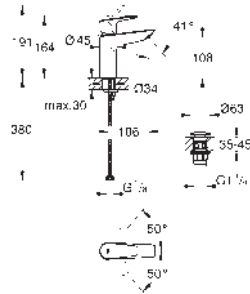

Objednáací číslo Barva Cena (€) bez DPH

23 901 001 chrom 102,61

BauEdge
Páková umyvadlová baterie DN 15, velikost M
jednotvorová montáž
kovová ovládací páka
GROHE Long-Life Shine chromový povrch
vedení vody uvnitř - bez niklu a olova
GROHE Water Saving perlátor 5,7 l/min
rychlomontážní systém
hladké tělo s plastovou push-open odtokovou soupravou
flexi přípojovací hadičky
Kolekce Professional

Produkt vyřazen z nabídky

23 904 001 chrom 98,09
dílna set 1 1/4"

Produkt vyřazen z nabídky