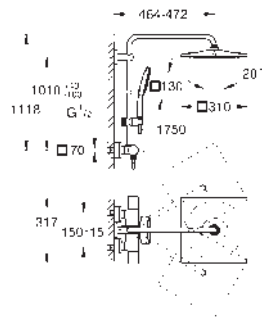

GROHE RAINSHOWER SMARTACTIVE SYSTEM

Objednávací číslo

Barva

Cena (€) bez
DPH

26 649 000

chrom

1 093,63

Rainshower SmartActive 310

Sprchový systém s termostatem na zeď

set obsahuje:

horizontální otočné sprchové rameno 450 mm

nástěnný termostat s aquadimmerem

umožňuje změnu mezi:

Rainshower 310 mono Cube hlavová sprcha (26 567)

s otočným kloubem

otočný úhel $\pm 15^\circ$

Rainshower 130 SmartActive Cube ruční sprcha (26 550)

výškově nastavitelná s kluzákem

s výkonnou rukojetí

Silverflex sprchová hadice 1 750 mm (28 388)

kompaktní kartuše GROHE TurboStat s voskovým termočlánkem

GROHE SafeStop bezpečnostní tlačítko na 38°C

Volitelný omezovač teploty GROHE SafeStop Plus na úrovni 43°C

GROHE CoolTouch ochrana proti opaření

GROHE DreamSpray perfektní vodní paprsky

GROHE One-Click Showering výběr proudů

jedním stiskem

GROHE Long-Life Shine chromový povrch

GROHE FastFixation nastavitelný horní držák

GROHE SpeedClean - odstranění

vodního kamene přetřením

vhodné pro průtokové ohřivače od 18 kW

minimální průtok 7 l/min

26 652 000

chrom

1 093,63

dtto, **GROHE Water Saving 9,5 l/min** omezovač průtoku

26 657 000

chrom

1 257,67