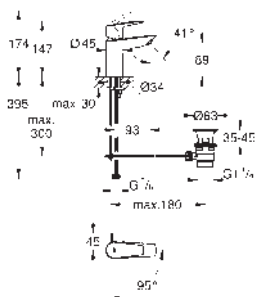

23 330 001

chrom

79,42

dito, smooth body

23 559 001

chrom

85,20

**BauEdge**  
**Páková umyvadlová baterie DN 15, velikost S**  
jednootvorová montáž  
kovová ovládací páka  
**GROHE Long-Life ES** 28 mm keramická kartuše s úspornou funkcí studeného startu  
s omezovačem teplot  
GROHE Long-Life Shine chromový povrch  
vedení vody uvnitř - bez niklu a olova  
**GROHE Water Saving** perlátor 5,7 l/min  
rychlomontážní systém  
plastová odpadová souprava DN 32  
flexi přípojovací hadičky  
Kolekce Professional