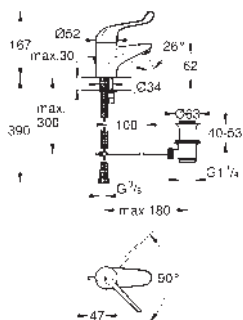

GROHE EUROECO SPECIAL / SSC

Objednáací číslo

Barva

Cena (€) bez
DPH

32 788 000

chrom

277,49

Euroeco Special

Páková bezpečnostní směšovací baterie DN 15 pro umyvadlo

jednootvorová montáž

odtoková souprava DN 32

GROHE Long-Life Shine chromový povrch

GROHE Water Saving technologie pro nízkou spotřebu vody a perfektní průtok

keramická kartuše 46 mm s technologií

GROHE SilkMove

variabilně nastavitelný omezovač průtoku

variabilně nastavitelný omezovač teploty

nastavitelné min. množství 6 l/min.

laminární perlátor 9 l/min

kovová ovládací páka

délka páky 120 mm

rychlomontážní systém

flexi připojovací hadičky

32 789 000

chrom

257,66

ditto, hladké tělo

32 790 000

chrom

356,78