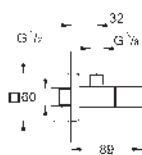

Objednáací číslo	Barva	Cena (€) bez DPH
22 012 000	chrom	56,86
22 012 DC0	supersteel	79,60
22 012 AL0	kartáčovaný Hard Graphite	90,96

Eurocube
Rohový ventil, DN 15
nástěnná přípojka DN 15
výstupní závit DN 10
vršek
kovový kohout
označení neutrální
kovová rozeta