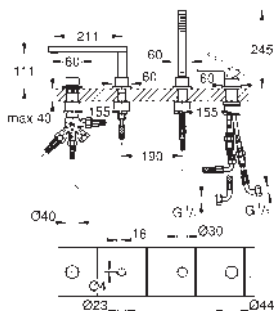

GROHE Plus

Páková vanová čtyřtvarová kombinace

keramická kartuše s technologií

GROHE SilkMove 35 mm

s omezovačem teplot

GROHE Long-Life Shine chromový povrch

set obsahuje:

předmontované upevnění výtoku

ovládacího prvku pákové baterie,

kovová ovládací páka

přepínání vana/sprcha

Euphoria Cube ruční sprcha 6.6 l/min

kovová sprchová hadice 2000 mm (v barvě chrom pro set v jakékoli barvě)

flexi přípojovací hadičky

přípojka pro sprchovou hadici

zajištěno proti zpětnému toku

lze použít s 29 037 002

doporučený minimální tlak vody 1,0 bar