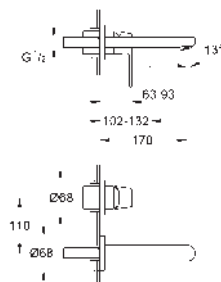

Eurosmart Cosmopolitan

Umyvadlová dvouotvorová baterie, velikost S

montáž na stěnu

sada pro kompletní instalaci pomocí podomítkového tělesa

32 635 000

bez podomítkového tělesa

kovová rozeta

kovová ovládací páka

GROHE Long-Life Shine chromový povrch

GROHE AquaGuide nastavitelný perlátor

rozteč 110 mm

rozpětí 170 mm

32 839 000

chrom

114,43