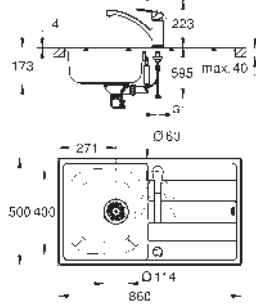

GROHE NEREZOVÉ KUCHYŇSKÉ DŘEZY

Objednávací číslo

Barva

Cena (€) bez
DPH

31 565 SD1

nerez ocel, kartáčovaná

256,24

Eurosmart

Sada kuchyňské baterie a dřezu

set obsahuje:

K200 nerezový dřez s odpadem (31 552 SD1)

typ montáže: standardní

kuchyňská baterie; páková; kovová; baterie Eurosmart (33 281 003)

nízká výpusť

jednootvorová montáž

GROHE Long-Life Shine chromový povrch

keramická kartuše s technologií

GROHE SilkMove 35 mm

s integrovaným omezovačem teploty

variabilně nastavitelný omezovač průtoku

otočná litá výpusť

otočný úhel 140°

vedení vody uvnitř - bez niklu a olova

perlátor vyměnitelný pomocí mince

flexi připojovací hadičky

vnější průměr: R6 (standardní montáž), vnitřní průměr dřezu: R100

GROHE FastFixation rychlomontážní systém

možnost automatické odtokové soupravy (40 986 SD0)

množství upevňovacích prvků (standardní instalace): 14

31 562 SD1

nerez ocel, kartáčovaná

241,15

Bau

Sada kuchyňské baterie a dřezu

set obsahuje:

K200 nerezový dřez s odpadem (31 552 SD1)

typ montáže: standardní

Bau Edge páková dřezová baterie (31 367 001)

vysoká výpusť

jednootvorová montáž

GROHE Long-Life Shine chromový povrch

GROHE Long-Life 28 mm keramická kartuše

vedení vody uvnitř - bez niklu a olova

perlátor

otočná výpusť

úhel otočení 360°

flexi připojovací hadičky

vnější průměr: R6 (standardní montáž), vnitřní průměr dřezu: R100

GROHE FastFixation rychlomontážní systém

možnost automatické odtokové soupravy (40 986 SD0)

množství upevňovacích prvků (standardní instalace): 14