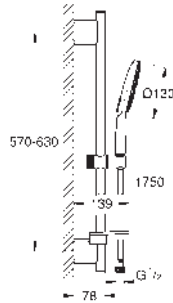

GROHE RAINSHOWER SMARTACTIVE

Objednávací číslo

Barva

Cena (€) bez
DPH

26 577 LS0

měsíční bílá

193,46

Rainshower SmartActive 130 Sprchový set s tyčí, 3 proudy

set obsahuje:

Rainshower SmartActive 130 ruční sprcha (26 574)

bílá spodní část sprchy

sprchová tyč 600 mm

s nástěnnými kovovými držáky

Silverflex sprchová hadice 1 750 mm (28 388)

GROHE EasyReach polička

GROHE Water Saving 9,5 l/min omezovač průtoku

GROHE DreamSpray perfektní vodní paprsky

GROHE Long-Life Shine chromový povrch

GROHE FastFixation Plus nastavitelná vzdálenost mezi držáky

pro přizpůsobení do stávajících otvorů

GROHE TileFix nastavitelná hloubka na horním a dolním držáku

GROHE SpeedClean - odstranění

vodního kamene přetřením

Vnitřní WaterGuide pro delší životnost

Twistfree - zabráňuje zkroucení

sprchové hadice

vhodné pro průtokové ohřivače vody

doporučený minimální tlak vody 1,0 bar

26 576 LS0

měsíční bílá

192,85

ditto, bez omezení průtoku

26 548 000

chrom

199,14

Rainshower SmartActive 130 Sprchový set s tyčí, 3 proudy

set obsahuje:

Rainshower SmartActive 130 ruční sprcha (26 574)

sprchová tyč 900 mm

s nástěnnými kovovými držáky

Silverflex sprchová hadice 1 750 mm (28 388)

GROHE EasyReach polička

GROHE Water Saving 9,5 l/min omezovač průtoku

GROHE DreamSpray perfektní vodní paprsky

GROHE Long-Life Shine chromový povrch

GROHE FastFixation Plus nastavitelná vzdálenost mezi držáky

pro přizpůsobení do stávajících otvorů

GROHE TileFix nastavitelná hloubka na horním a dolním držáku

GROHE SpeedClean - odstranění

vodního kamene přetřením

Vnitřní WaterGuide pro delší životnost

Twistfree - zabráňuje zkroucení

sprchové hadice

vhodné pro průtokové ohřivače vody

doporučený minimální tlak vody 1,0 bar