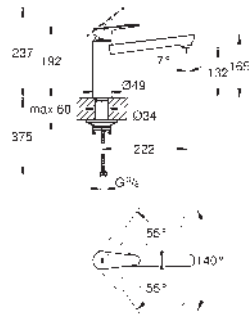

Objednávací číslo

Barva

Cena (€) bez
DPH

31 715 000

chrom

108,65

BauCurve

Páková dřezová baterie, DN 15

středně vysoká výpusť
jednootvorová montáž
GROHE Long-Life Shine chromový povrch
GROHE Long-Life 35 mm keramická kartuše
vedení vody uvnitř - bez niklu a olova
otočná výpusť
otočný úhel 140°
perlátor vyměnitelný pomocí mince
flexi připojovací hadičky
GROHE FastFixation Plus Rychloupevňovací systém
k instalaci na maximálně 40 mm fixační sadu pracovní desky
je zapotřebí 48 384 000
doporučený minimální tlak vody 1,0 bar