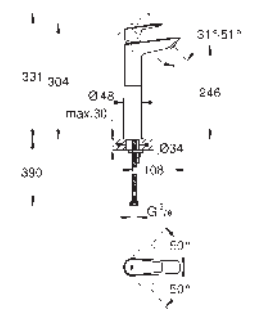

BauEdge
Páková umyvadlová baterie DN 15, velikost XL
pro volně stojící umyvadla
jednotvorová montáž
kovová ovládací páka
GROHE Long-Life 28 mm keramická kartuše
s omezovačem teplot
GROHE Long-Life Shine chromový povrch
vedení vody uvnitř - bez niklu a olova
GROHE Water Saving perlátor 5,7 l/min
rychlomontážní systém
hladké tělo
flexi připojovací hadičky
Kolekce Professional

36 451 000

chrom

266,62