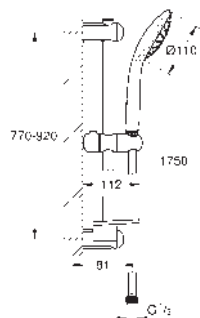

27 267 001

chrom

110,14

Euphoria 110 Mono
Sprchový set s tyčí 1 proud

set obsahuje:

- ruční sprcha Mono 27 264
- Silverflex sprchová hadice 1 750 mm (28 388)
- **GROHE EasyReach** polička (27 596)
- **GROHE DreamSpray** perfektní vodní paprsky
- GROHE Long-Life Shine chromový povrch
- **GROHE FastFixation** (horní držák nastavitelný pro přizpůsobení existujících otvorů)
- **GROHE SpeedClean** - odstranění vodního kamene přetřením
- **Vnitřní WaterGuide** pro delší životnost
- **Twistfree** - zabraňuje zkroucení sprchové hadice
- vhodné pro průtokové ohřívače vody
- doporučený minimální tlak vody 1,0 bar