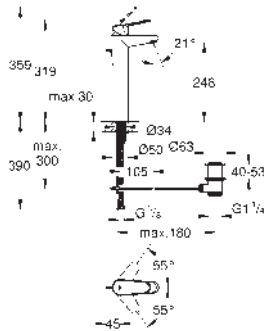

23 055 002

chrom

284,20

Eurodisc Cosmopolitan

Páková umyvadlová baterie DN 15, velikost XL

jednootvorová montáž

kovová ovládací páka

pro volně stojící umyvadla

keramická kartuše s technologií

GROHE SilkMove 35 mm

variabilně nastavitelný omezovač průtoku

nastavitelné min. množství 2,5 l/min

GROHE Long-Life Shine chromový povrch

GROHE FastFixation

Rychloupevňovací systém se středící pomůckou

perlátor

odtoková souprava DN 32

flexi přípojovací hadičky

omezovač teploty na objednávku (46 375)

skupina armatur I, přezkoušeno dle DIN 4109