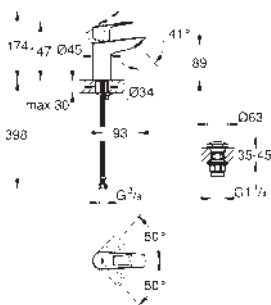

23 878 001

chrom

85,20

BauLoop
Páková umyvadlová baterie DN 15, velikost S
jednootvorová montáž
kovová ovládací páka
GROHE Long-Life 28 mm keramická kartuše
s omezovačem teplot
GROHE Long-Life Shine chromový povrch
vedení vody uvnitř - bez niklu a olova
GROHE Water Saving perlátor 5,7 l/min
rychlomontážní systém
hladké tělo s plastovou push-open odtokovou soupravou
flexi přípojovací hadičky
Kolekce Professional