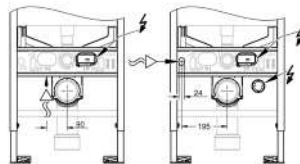

Rapid SLX

Sada 3 v 1 WC, stavební výška 1.13 m

se splachovací nádrží GDX, 6 l

set obsahuje:

Rapid SLX součást pro WC (39 596 000) s integrovanou přípojkou

nástěnná přípojka (38 558 00M)

tlumicí set (37 131 000)

regulátor průtoku