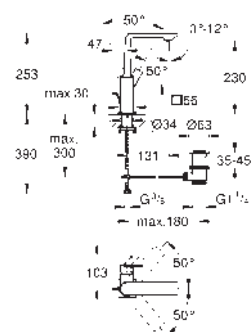

32 146 001	chrom	581,47
32 146 GN1	kartáčovaný Cool Sunrise	930,36
32 146 DL1	kartáčovaný Warm Sunset	930,36
32 146 A01	Hard Graphite	872,21

Allure
Páková umyvadlová baterie DN15, Velikost L
jednootvorová montáž
otočná výpusť
keramická kartuše 28 mm s GROHE SilkMove
GROHE Long-Life Shine chromový povrch
GROHE Water Saving omezovač průtoku 5,7 l/min
GROHE FastFixation Plus Rychloupevňovací systém
GROHE AquaGuide nastavitelný perlátor
odtoková souprava DN 32
flexi přípojovací hadičky
omezovač teploty