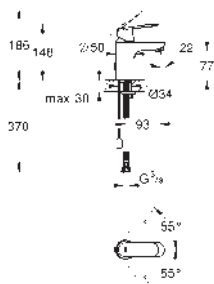

Eurosmart Cosmopolitan
Páková umyvadlová baterie DN 15, velikost S
jednootvorová montáž
kovová ovládací páka
keramická kartuše s technologií
GROHE SilkMove 35 mm
variabilně nastavitelný omezovač průtoku
nastavitelné min. množství 2,5 l/min
GROHE Long-Life Shine chromový povrch
GROHE Water Saving SpeedClean perlátor 5,7 l/min
GROHE FastFixation
Rychloupevňovací systém se středící pomůckou
spouštěcí řetězky se závažím
flexi přípojovací hadičky
skupina armatur I, přezkoušeno dle DIN 4109

23 125 000

chrom

160,69