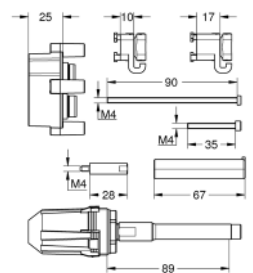

14 056 000

96,91

Univerzální prodlužovací set, 25 mm

vhodné pro podomítkové baterie v kombinaci s GROHE Rapido SmartBox