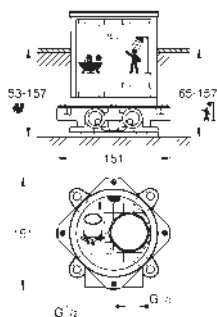

45 984 001

555,05

Vestavbová souprava DN 15

pro volně stojící vanové baterie a výpusti a sprchové baterie
bez montážních dílů
instalační deska s nastavením 360° horizontálně a 3° vertikálně
instalační hloubka 53-157 mm pro vanové baterie/výpusti,
kompenzační hloubka 104 mm
instalační hloubka 65-157 mm pro vanové baterie/výpusti,
kompenzační hloubka 92 mm
dvě připojení DN 15 s vnitřním závitem
(přívod teplé/studené vody)
vyplachovací přípojka
těsnění
upevňovací materiál