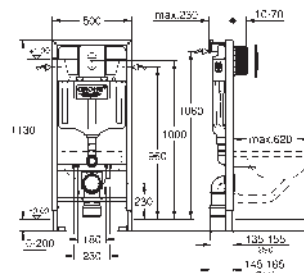

38 929 000

chrom

336,38

Rapid SL

Sada 4 v 1 pro WC, stavební výška 1.13 m

splachovací nádrž GD 2, 6 - 9 l

set obsahuje:

Rapid SL pro závěsné WC (38 528 001)

splachovací tlačítko Arena Cosmopolitan, chrom, vertikální instalace (38 844 000)

nástěnná přípojka (38 558 00M)

WC s odhlučňovací sadou (37 131 000)