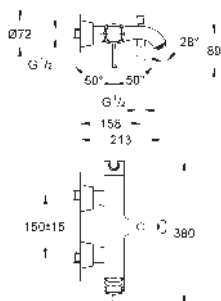

23 317 000
23 317 IGO

chrom
chrom / zlatá

616,84
801,89

Grandera
Páková vanová baterie, DN 15

montáž na stěnu
keramická kartuše 46 mm s technologií **GROHE SilkMove**
GROHE Long-Life Shine chromový povrch
variabilně nastavitelný omezovač průtoku
integrovaný držák ruční sprchy
automatické přepínání: vana/sprcha
perlátor
integrovaná zpětná klapka ve výstupu sprchy DN 15
skryté S-připojky
zajištěno proti zpětnému toku
doporučený minimální tlak vody 1,0 bar