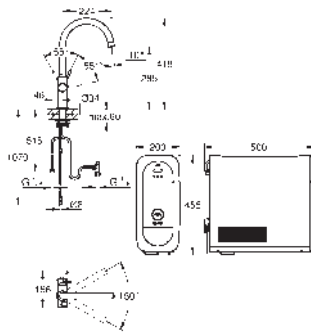

nastavitelný pro GROHE Blue filtr velikost S, GROHE Blue

aktivní uhlíkový filtr a GROHE Blue magnesium+ filtr

GROHE Blue filtr velikost S, hlava filtru s flexibilním

nastavením tvrdosti vody

pro oblasti s tvrdostí vody větší než 9° dKH

pro oblasti s tvrdostí vody nižší než 9° dKH objednávejte

aktivní uhlíkový filtr 40 547 001

GROHE Blue CO₂ lahev 425 g

System requirements Apple

iPhone with iOS 12.0 or higher

System requirements Android

smart phone with Android 6.0 or higher

Mobile devices and GROHE Watersystems App*** are not included in delivery and have to be ordered separately via an authorised Apple store/store/iTunes or Google Play store.

* The Bluetooth word mark and logos are registered trademarks owned by Bluetooth SIG, Inc. and any use of such marks by Grohe AG is under license. Other trademarks and trade names are those of their respective owners.

** Apple, the Apple logo, iPod, iPod Touch, iPhone and iTunes are trademarks of Apple Inc., registered in the U.S. and other countries. Apple is not responsible for the function of this device or its compliance with safety and regulatory standards.

*** Available for free via iTunes app or Google Play store.

Tento produkt obsahuje komponenty, které jsou deklarovány jako nebezpečné látky. Další informace naleznete na: www.grohe.com/safety-data-sheets/
vybaveno zpětným ventilem EA schváleným společností Belgaqua