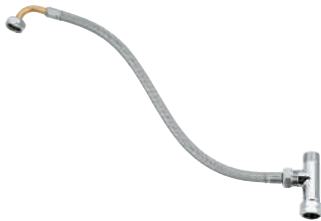

Grohtherm Micro

Přípojovací set

pro Grohtherm Micro

set obsahuje:

přípojnou matkou DN 10

T-kus

2 výstupy s vnějším závitem DN 10

flexi přípojná hadička

přípojné matky

GROHE Long-Life Shine chromový povrch