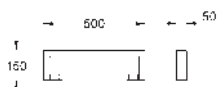

38 629 000

65,27

Rapid SL

Prodloužení

pro podlahové konstrukce od 200 do 350 mm

upevňovací materiál

není vhodný pro projektové prvky