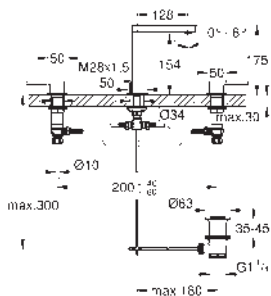

Objednávací číslo Barva Cena (€) bez DPH

20 301 003 chrom 365,92

GROHE Plus
Umyvadlová tříotvorová baterie, DN15 velikost M
kovová ovládací páka s keramickým vrškem DN 15, 90°
GROHE Long-Life Shine chromový povrch
GROHE Water Saving SpeedClean perlátor 5,7 l/min
GROHE AquaGuide nastavitelný perlátor rychlomontážní systém
odtoková souprava DN 32
GROHE FastFixation rychlomontážní systém tlakové, flexi přípojné hadičky mezi středním tělesem a bočními ventily
přípojná matka DN 15 x 10,5 mm

29 303 003 chrom 288,01
29 303 DC3 supersteel 403,22
29 303 AL3 kartáčovaný Hard Graphite 460,82