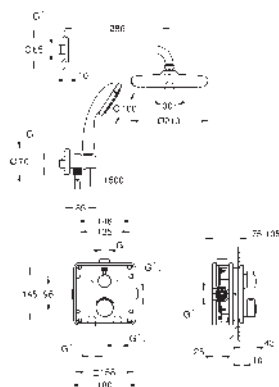

GROHE GROHTHERM TERMOSTATICKÉ BATERIE SE DVĚMA OVLADAČI

Objednací číslo

Barva

Cena (€) bez
DPH

TERMOSTATICKÉ
BATERIE

34 729 000

chrom

807,74

Grotherm

Sprchový set Perfect se sprchou Tempesta 210

set obsahuje:

sada Grotherm pro kompletní instalaci s přepínačem Aquadimmer (24 079)

GROHE Rapido SmartBox 35 600/35 604

hlavová sprcha Tempesta 210 9,5 l/min (26 410)

sprchové rameno Rainshower 286 mm (28 576 000)

ruční sprcha Tempesta 100 II (27 597)

sprchové odtokové rameno (28 628)

Rotaflex sprchová hadice 1500 mm 1/2" x 1/2" (28 409)

34 730 000

chrom

1 489,90