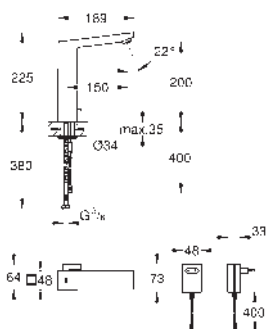

\*\*\* Zdarma dostupné na iTunes app nebo obchodu Google Play.

Objednáací číslo

Barva

Cena (€) bez  
DPH

36 440 000

chrom

878,84