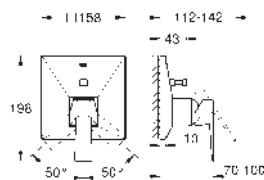

35 604 000 89,70  
**GROHE Rapido SmartBox univerzální vestavbové těleso**

24 072 000 chrom 464,65

**Allure Brilliant**  
**Páková baterie s 2směrným přepínačem**  
sada pro kompletní instalaci pomocí podomítkového tělesa  
GROHE Rapido SmartBox 35 600/35 604  
keramická kartuše 46 mm s technologií **GROHE SilkMove**  
GROHE Long-Life Shine chromový povrch  
kování GROHE FastFixation s krytým těsněním a upevňovacími prvky  
kovový panel s možností dodatečného upevnění polohy až o 6°  
kovová ovládací páka  
automatický 2směrný přepínač  
průtok: výstup B = 27 l/min, výstup C = 27 l/min  
bez podomítkového tělesa