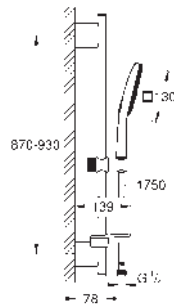

26 586 000

chrom

198,53

Rainshower SmartActive 130 Cube Sprchový set s tyčí, 3 proudy

set obsahuje:

Rainshower 130 SmartActive Cube ruční sprcha (26 550)

sprchová tyč 900 mm

s nástěnnými kovovými držáky

Silverflex sprchová hadice 1 750 mm (28 388)

GROHE EasyReach polička

GROHE DreamSpray perfektní vodní paprsky

GROHE Long-Life Shine chromový povrch

GROHE FastFixation Plus nastavitelná vzdálenost mezi držáky

pro přizpůsobení do stávajících otvorů

GROHE TileFix nastavitelná hloubka na horním a dolním držáku

GROHE SpeedClean - odstranění

vodního kamene přetřením

Vnitřní WaterGuide pro delší životnost

Twistfree - zabráňuje zkroucení

sprchové hadice

vhodné pro průtokové ohřivače vody

26 587 000

chrom

199,14

ditto, s **GROHE Water Saving** 9,8 l/min omezením průtoku