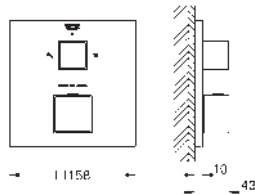

Grotherm Cube

Termostatická baterie pro 2 výstupy s integrovaným uzavíracím/přepínacím ventilem

sada pro kompletní instalaci pomocí podomítkového tělesa

GROHE Rapido SmartBox 35 600/35 604

kompaktní kartuše GROHE TurboStat s voskovým termočlánkem

GROHE Long-Life Shine chromový povrch

kování GROHE FastFixation s krytým těsněním a upevňovacími prvky

kovový panel s možností dodatečného upevnění polohy až o 6°

natištěné symboly pro hlavovou a ruční sprchu

GROHE SafeStop bezpečnostní tlačítko na 38°C

Volitelný omezovač teploty GROHE SafeStop Plus na úrovni 43°C / 46°C

GROHE AquaDimmer, integrovaný uzavírací/přepínací ventil

průtok: výstup B = 27 l/min, výstup C = 30 l/min

bez podomítkového tělesa

35 604 000

GROHE Rapido SmartBox univerzální vestavbové těleso

89,70