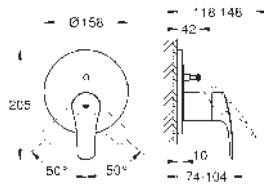

35 604 000		89,70
------------	--	-------

**GROHE Rapido SmartBox univerzální vestavbové těleso**

Objednáací číslo

Barva

Cena (€) bez  
DPH

24 043 003

chrom

155,44