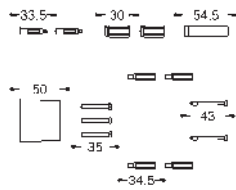

Prodlužovací set

50 mm

pro univerzální podomítkové pákové baterie DN 15
pro vanové a sprchové baterie
k použití se všemi designy trim setů a povrchů

14 048 000

85,84