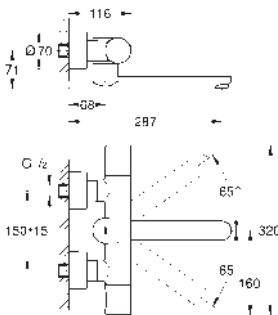

36 333 000

chrom

983,84

dtto, rozpětí 255 mm