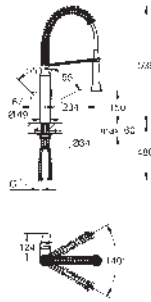

K7

Páková dřezová baterie, DN 15

jednotvorová montáž

GROHE Long-Life Shine povrch

keramická kartuše s technologií

GROHE SilkMove 35 mm

profesionální sprška

přepínání: perlátor/**SpeedClean** sprchový proud

automatické zpětné přepínání na

perlátor

kovová sprcha

variabilně nastavitelný omezovač průtoku

otočná výpusť

otočný úhel 140°

zajištěno proti zpětnému toku

flexi připojovací hadičky

rychlomontážní systém

doporučený minimální tlak vody 1,0 bar