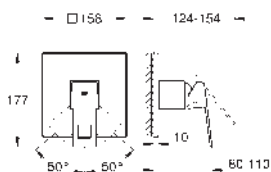

24 061 000 chrom 209,83

Eurocube
Páková sprchová baterie
sada pro kompletní instalaci pomocí podomítkového tělesa
GROHE Rapido SmartBox 35 600/35 604
keramická kartuše 46 mm s technologií **GROHE SilkMove**
kování GROHE FastFixation s krytým těsněním a upevňovacími prvky
kovový panel s možností dodatečného upevnění polohy až o 6°
kovová ovládací páka
průtok: výstup B nebo C = 30 l/min
bez podomítkového tělesa

35 604 000 89,70
GROHE Rapido SmartBox univerzální vestavbové těleso