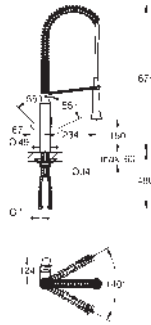

GROHE K7

Objednávací číslo

Barva

Cena (€) bez
DPH

32 950 000
32 950 DC0

chrom
supersteel

853,06
1 108,97

K7

Páková dřezová baterie, DN 15

jednotvorová montáž

GROHE Long-Life Shine povrch

keramická kartuše s technologií

GROHE SilkMove 35 mm

profesionální sprška

přepínání: perlátor/**SpeedClean** sprchový proud

automatické zpětné přepínání na

perlátor

kovová sprcha

variabilně nastavitelný omezovač průtoku

otočná výpusť

otočný úhel 140°

zajištěno proti zpětnému toku

flexi připojovací hadičky

rychlomontážní systém

doporučený minimální tlak vody 1,0 bar

31 379 000
31 379 DC0

chrom
supersteel

821,02
1 067,33