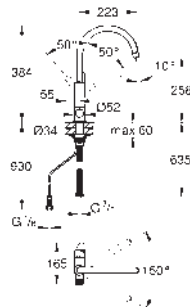

flexi přípojovací hadičky

zahrnuje pouze dřezové baterie

lze kombinovat s filtrační sadou 40 438 001

31 723 000

chrom

310,02

**GROHE Blue Pure BauCurve**  
**Páková dřezová baterie s filtrační funkcí**  
jednotvorová montáž