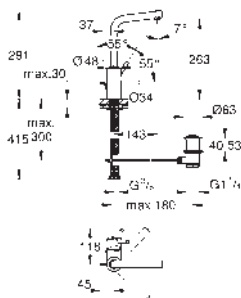

23 739 002	chrom	268,31

Concetto
Páková umyvadlová baterie DN15, Velikost L
jednootvorová montáž
kovová ovládací páka
keramická kartuše s technologií
GROHE SilkMove 35 mm
variabilně nastavitelný omezovač průtoku
GROHE Long-Life Shine chromový povrch
GROHE Water Saving perlátor 5,7 l/min
vedení vody uvnitř - bez niklu a olova
GROHE FastFixation rychlomontážní systém
otočná výpusť
s dorazovou zarážkou
odtoková souprava DN 32
flexi přípojovací hadičky
omezovač teploty na objednávku (46 375)
doporučený minimální tlak vody 1,0 bar