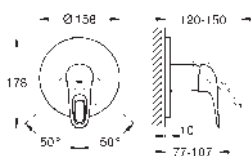

Eurostyle
Páková sprchová baterie
sada pro kompletní instalaci pomocí podomítkového tělesa
GROHE Rapido SmartBox 35 600/35 604
keramická kartuše 46 mm s technologií **GROHE SilkMove**
GROHE Long-Life Shine chromový povrch
kování GROHE FastFixation s krytým těsněním a upevňovacími prvky
kovový panel s možností dodatečného upevnění polohy až o 6°
kovová ovládací páka
průtok: výstup B nebo C = 30 l/min
bez podomítkového tělesa

35 604 000 89,70
GROHE Rapido SmartBox univerzální vestavbové těleso

24 046 003 chrom 158,11