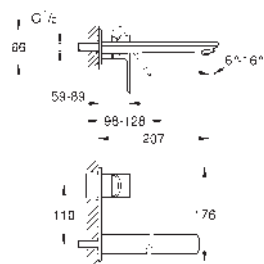

GROHE
LINEARE

Objednací číslo	Barva	Cena (€) bez DPH

23 444 001	chrom	311,51
23 444 DC1	supersteel	436,10
23 444 AL1	kartáčovaný Hard Graphite	498,41

Lineare
Umyvadlová dvouotvorová baterie, velikost L
montáž na stěnu
sada pro kompletní instalaci pomocí podomítkového tělesa 32 635 000
bez podomítkového tělesa
kovová rozeta
kovová ovládací páka
GROHE Long-Life Shine chromový povrch
GROHE Water Saving perlátor 5,7 l/min
GROHE AquaGuide nastavitelný perlátor
rozteč 110 mm
rozpětí 207 mm
doporučený minimální tlak vody 1,0 bar

33 848 001	chrom	275,88
33 848 DC1	supersteel	386,23
33 848 AL1	kartáčovaný Hard Graphite	441,41