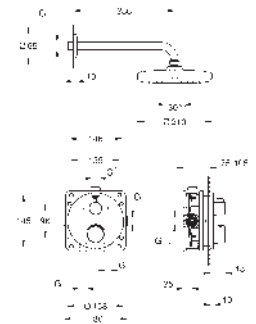

Grotherm

Sprchový set Perfect se sprchou Tempesta 210

set obsahuje:

Sada Grotherm pro kompletní instalaci s přepínačem Aquadimmer (24 076)

GROHE Rapido SmartBox 35 600/35 604

hlavová sprcha Tempesta 210 9,5 l/min (26 410)

sprchové rameno Rainshower 286 mm (28 576 000)

ruční sprcha, nástěnný držák, přípojka do sprchové výpusti a sprchová hadice k

objednání zvlášť