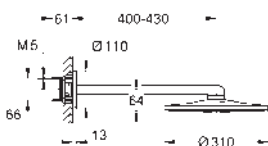

26 475 LS0 měsíční bílá 788,71
ditto, hlavová sprcha s bílou spodní částí