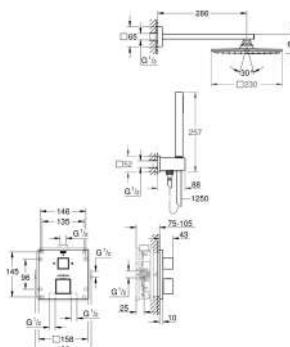

35 604 000		89,70
GROHE Rapido SmartBox univerzální vestavbové těleso		

24 155 000	chrom	622,67
24 155 DC0	supersteel	871,73
24 155 AL0	kartáčovaný Hard Graphite	996,26

Grotherm Cube Termostatická baterie pro 2 výstupy s integrovaným uzavíracím/přepínacím ventilem

sada pro kompletní instalaci pomocí podomítkového tělesa
GROHE Rapido SmartBox 35 600/35 604
kompaktní kartuše GROHE TurboStat s voskovým termočlánkem
GROHE Long-Life Shine chromový povrch
kování GROHE FastFixation s krytým těsněním a upevňovacími prvky
kovový panel s možností dodatečného upevnění polohy až o 6°
natištěné symboly pro sprchovou a vanovou výpusť
GROHE SafeStop bezpečnostní tlačítko na 38°C
Volitelný omezovač teploty GROHE SafeStop Plus na úrovni 43°C / 46°C
GROHE AquaDimmer, integrovaný uzavírací/přepínací ventil
průtok: výstup B = 27 l/min, výstup C = 30 l/min
bez podomítkového tělesa

35 604 000		89,70
GROHE Rapido SmartBox univerzální vestavbové těleso		

34 741 000	chrom	1 474,24

Grotherm Cube Sprchový set vhodný pro Rainshower Allure 230

set obsahuje:
sada Grotherm Cube pro kompletní instalaci s přepínačem Aquadimmer (24 154)
GROHE Rapido SmartBox 35 600/35 604
hlavová sprcha Rainshower Allure 230 (27 479)
Rainshower sprchové raménko (27 709)
ruční sprcha Euphoria Cube (27 699 000) 9,5 l/min
sprchové kolénko (26 370)
Silverflex sprchová hadice 1 250 mm 1/2" x 1/2" (28 362)