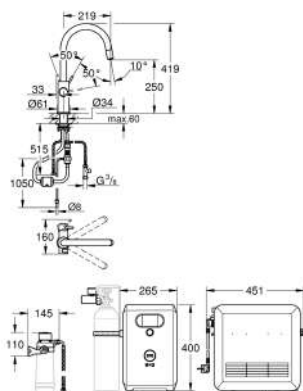

materiálech a zdech mezi přijímačem a vysílačem

hlava filtru s flexibilním nastavením tvrdosti vody

GROHE Blue filtr, C=2 karbonizační lahev a čističí kazeta nejsou součástí balení a

musí být objednány samostatně

vhodné fitry:

- filtr velikosti S, kapacita 600 litrů při 20° dKH (40 404 001)

- filtr velikosti M, kapacita 1500 litrů při 20° dKH (40 430 001)

- filtr velikosti L, kapacita 2500 L při 20° dKH (40 412 001)

- aktivní uhlíkový filtr, kapacita 3000 litrů (40 547 001)

- magnesionvý filtr, kapacita 400 L při 17° dGH (40 691 002)

System requirements Apple

iPhone with iOS 12.0 or higher

System requirements Android

smart phone with Android 6.0 or higher

Mobile devices and GROHE Watersystems App*** are not included in delivery

and have to be ordered separately via an authorised Apple store/store/iTunes or

Google Play store.

* The Bluetooth word mark and logos are registered trademarks owned by

Bluetooth SIG, Inc. and any use of such marks by Grohe AG is under license.

Other trademarks and trade names are those of their respective owners.

** Apple, the Apple logo, iPod, iPod Touch, iPhone and iTunes are trademarks of

Apple Inc., registered in the U.S. and other countries. Apple is not responsible for

the function of this device or its compliance with safety and regulatory standards.

*** Available for free via iTunes app or Google Play store.

vybaveno zpětným ventilem EA schváleným společností Belgaqua