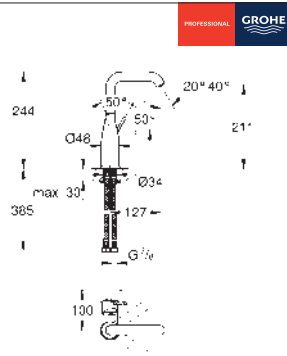

Objednáací číslo

Barva

Cena (€) bez
DPH

24 177 001

chrom

235,98

Essence
Páková umyvadlová baterie DN15, Velikost L
jednootvorová montáž
kovová ovládací páka
keramická kartuše 28 mm s GROHE SilkMove
s omezovačem teplot
GROHE Long-Life Shine chromový povrch
GROHE Water Saving perlátor 5,7 l/min
GROHE AquaGuide nastavitelný perlátor
GROHE FastFixation Plus Rychloupevňovací systém
otočná výtoková trubice s perlátorem a dorazem
hladké tělo
flexi přípojovací hadičky
doporučený minimální tlak vody 1,0 bar
Kolekce Professional