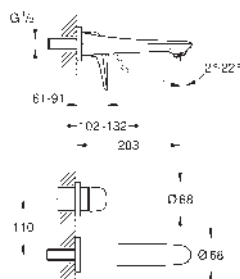

19 571 003

chrom

277,04

**Eurostyle**  
**Umyvadlová dvouotvorová baterie, velikost M**  
montáž na stěnu  
bez podomítkového tělesa  
sada pro kompletní instalaci pomocí podomítkového tělesa  
32 635 000  
kovová rozeta  
kovová páka  
**GROHE Long-Life Shine** chromový povrch  
**GROHE AquaGuide** nastavitelný perlátor  
rozteč 110 mm  
rozpětí 203 mm