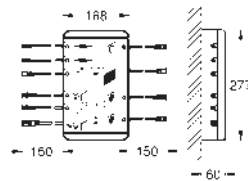

26 374 000

1 301,99

GROHE F-digital Deluxe Základní jednotka 4.0 Bluetooth F-Series 40" (BCU V4.0)

k ovládání světelného závěsu stropní sprch Rainshower F-Series 40 Aqua Symphony

mohou být připojeny a ovládány další moduly přidavných světel, zvuku a páry
set obsahuje:

- 2 přípojky, každá pro jeden pár zvukových modulů (36 360 000)
- Jeden konektor pro jeden světelný modul (36 359 000)
- 1 přípojka LightCurtain pro Rainshower F-Series 40" AquaSymphony (26 373 000)
- 2 přípojky pro parní modul (36 362 000 nebo 36 368 000), obsahují 1 připojení pro parní generátor a 1 připojení proteplotní senzor
- 2 přípojky pro napájení (jedno napájení max. 4 zařízení světlo/zvuk)
- 2 přípojky pro dokovací stanici nebo jednotku Bluetooth certifikace CE

musí být přístupné pro servis

volitelnou základní jednotku lze umístit do extra vybavení 36 367 000

Díly musí být objednány separátně