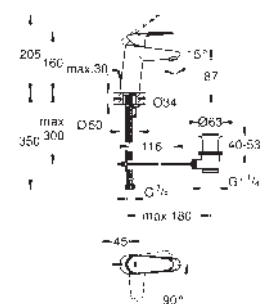

23 384 20E

chrom

200,63

Eurodisc Cosmopolitan

Páková umyvadlová baterie DN 15, velikost S

jednotvorová montáž

kovová ovládací páka

GROHE SilkMove Energy Saving 35 mm keramická kartuše

s funkcí Energy Saving při studeném startu

variabilně nastavitelný omezovač průtoku

nastavitelné min. množství 2,5 l/min

omezovač teploty

GROHE Long-Life Shine chromový povrch

GROHE Water Saving perlátor 5,7 l/min

GROHE FastFixation

Rychloupevňovací systém se středící pomůckou

odtoková souprava DN 32

flexi přípojovací hadičky