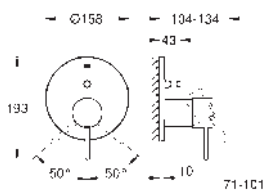

GROHE ATRIO

Objednáací číslo Barva Cena (€) bez DPH

24 066 003	chrom	403,08
24 066 DC3	supersteel	564,31
24 066 GL3	Cool Sunrise	604,62
24 066 DA3	Warm Sunset	604,62
24 066 AL3	kartáčovaný Hard Graphite	644,93

Atrio

Páková baterie s 2směrným přepínačem

sada pro kompletní instalaci pomocí podomítkového tělesa

GROHE Rapido SmartBox 35 600/35 604

keramická kartuše 46 mm s technologií **GROHE SilkMove**

GROHE Long-Life Shine chromový povrch

kování GROHE FastFixation s krytým těsněním a upevňovacími prvky

kovový panel s možností dodatečného upevnění polohy až o 6°

kovová ovládací páka

automatický 2směrný přepínač

průtok: výstup B = 27 l/min, výstup C = 27 l/min

bez podomítkového tělesa

35 604 000		89,70
GROHE Rapido SmartBox univerzální vestavbové těleso