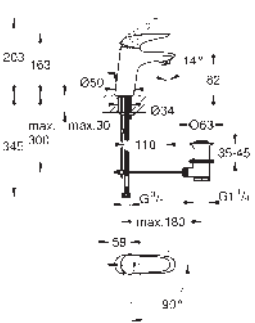

23 709 003

chrom

140,22

Eurostyle

Páková umyvadlová baterie DN 15, velikost S

jednotvorová montáž

kovová páka

GROHE SilkMove Energy Saving 35 mm keramická kartuše

s funkcí Energy Saving při studeném startu

variabilně nastavitelný omezovač průtoku

s omezovačem teplot

GROHE Long-Life Shine chromový povrch

GROHE Water Saving perlátor 5,7 l/min

GROHE FastFixation rychlomontážní systém

odtoková souprava DN 32

flexi přípojovací hadičky