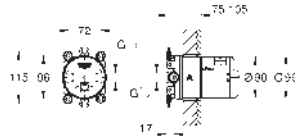

# GROHE HLAVOVÉ SPRCHY

Objednací číslo

Barva

Cena (€) bez  
DPH

26 484 000

124,54