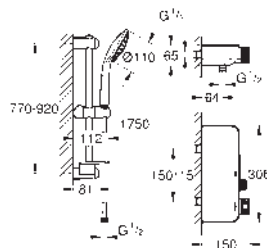

Grotherm SmartControl

Termostatická sprchová baterie, DN 15 se sprchovou soupravou

set obsahuje:

Grotherm SmartControl termostatická sprchová baterie (34 719 000)

Euphoria 110 masážní sprchová souprava, 900 mm (27 226 001)

34 720 000

chrom

542,62