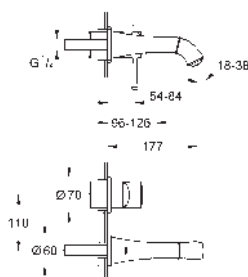

19 929 000
19 929 IGO

chrom
chrom / zlatá

507,58
659,83

Grandera
Umyvadlová dvouotvorová baterie, velikost S

montáž na stěnu
sada pro kompletní instalaci pomocí podomítkového tělesa 23 319 000
bez podomítkového tělesa
GROHE Long-Life Shine chromový povrch
GROHE Water Saving technologie pro nízkou spotřebu vody a perfektní průtok
GROHE AquaGuide nastavitelný perlátor 5.7 l/min
rozteč 110 mm
rozpětí 177 mm

19 930 000
19 930 IGO

chrom
chrom / zlatá

560,44
728,57

dtto, rozpětí 234 mm