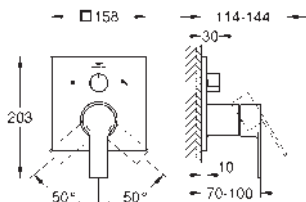

29 176 001	chrom	523,32
29 176 GN1	kartáčovaný Cool Sunrise	837,32
29 176 DL1	kartáčovaný Warm Sunset	837,32
29 176 A01	Hard Graphite	784,99

Allure

Páková baterie s 3směrným přepínačem

sada pro kompletní instalaci pomocí podomítkového tělesa

GROHE Rapido SmartBox 35 600/35 604

keramická kartuše 46 mm s technologií **GROHE SilkMove**

GROHE Long-Life Shine chromový povrch

kování GROHE FastFixation s krytým těsněním a upevňovacími prvky

kovový panel s možností dodatečného upevnění polohy až o 6°

kovová ovládací páka

3-směrný přepínač

průtok:

výstup A = 27 l/min,

výstup B = 27 l/min,

výstup C = 27 l/min

bez podomítkového tělesa

35 604 000	89,70

GROHE Rapido SmartBox univerzální vestavbové těleso