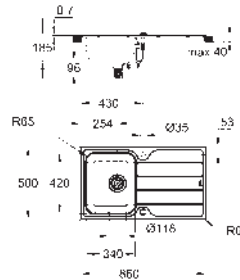

GROHE NEREZOVÉ KUCHYŇSKÉ DŘEZY

Objednávací číslo

Barva

Cena (€) bez
DPH

31 571 SD1

nerez ocel, kartáčovaná

256,24

K500

Dřez z nerezové oceli s odtokem

model: K500 45-S 86/50 1.0 rev

typ montáže: standardní

materiál: nerezová ocel AISI 304 (V2A)

tloušťka materiálu: 0,7 mm

GROHE Long-Life Shine povrch

povrchová úprava: saténový povrch

GROHE Whisper speciální izolační vrstva

minimální velikost skříňky: 450 mm

rozměry: 860 x 500 mm

velikost sektoru dřezu: 340 x 420 x 170 mm

vnější rádius: R6 (nahore), vnitřní poloměr sektoru dřezu: R65

GROHE FastFixation rychlomontážní systém

oboustranná montáž dřezu

velikost výřezu (standardní montáž): 842 x 482 mm

předpřipravené otvory: 2 x 35 mm

odtok: Ø 3.5"/90 mm odpadní sítko s automatickým odtokem

příslušenství obsahuje: automatický odtok s krytem, sítko na nečistoty,

možnost automatické odtokové soupravy (40 986 SD0)

množství upevňovacích prvků (standardní instalace): 14

31 563 SD1

nerez ocel, kartáčovaná

301,51

K500

Dřez z nerezové oceli s odtokem

model: K500 60-S 100/50 1.0 rev

typ montáže: standardní a zápusťná

materiál: nerezová ocel AISI 304 (V2A)

tloušťka materiálu: 0,7 mm

GROHE Long-Life Shine povrch

povrchová úprava: saténový povrch

GROHE Whisper speciální izolační vrstva

minimální velikost skříňky: 550 mm

rozměry: 1000 x 500 mm

vanička dřezu: 450 x 400 x 180 mm

vnější poloměr: R6 (standardní montáž), vnitřní poloměr vany: R75

GROHE FastFixation rychlomontážní systém

oboustranná montáž dřezu

velikost výřezu (standardní montáž): 990 x 490 mm

předpřipravené otvory: 2 x 35 mm

odtok: Ø 3.5"/90 mm odpadní sítko s automatickým odtokem

příslušenství obsahuje: automatický odtok s krytem, sítko na nečistoty,

možnost automatické odtokové soupravy (40 986 SD0)

množství upevňovacích prvků (standardní montáž): 16