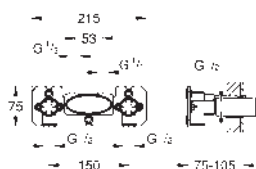

upevňovací body pro upevnění na zeď

Nepropustné pouzdro

Odnímatelný ochranný kryt s instalační informací

133,54

26 449 000

**Podomítkové těleso pro nástěnné kombinace/varianty**

montáž na stěnu

dva výstupy DN 15