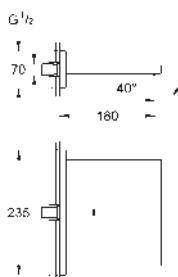

13 317 000

chrom

913,52

Allure

Kaskádová vpusť pro vanu a sprchu
montáž na stěnu
GROHE Long-Life Shine chromový povrch
rozpětí 180 mm
doporučený minimální tlak vody 1,0 bar