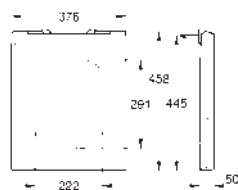

39 488 000

alpská bílá

252,70

Cube Ceramic
WC sedátko a poklop softclose
s poklopem

snadná demontáž WC sedátka

odnímatelné

materiál: Duroplast

včetně montážní sady

panty z nerezové oceli

snadné upevnění shora

nosnost 150 kg

kompatibilní se všemi Cube Ceramic mísami