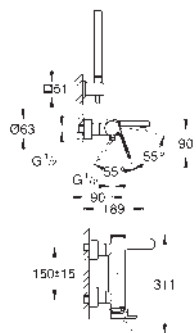

Objednáací číslo	Barva	Cena (€) bez DPH
33 547 003	chrom	398,38

**GROHE Plus**  
**Páková vanová baterie, DN 15**  
 montáž na stěnu  
 kovová ovládací páka  
 keramická kartuše s technologií **GROHE SilkMove** 35 mm  
 s omezovačem teplot  
 GROHE Long-Life Shine chromový povrch  
 automatické přepínání: vana/sprcha  
 laminární perlátor  
 výstup sprchy DN 15  
 integrovaná zpětná klapka  
 skryté S-připojky  
 zajištěno proti zpětnému toku  
 se sprchovou soupravou  
 set obsahuje:  
 ruční sprcha Euphoria Cube Stick (27 698 000)  
 nástěnný držák sprchy (27 693 000)  
 Sprchová hadice Silverflex 1 500 mm (28 364)  
 doporučený minimální tlak vody 1,0 bar