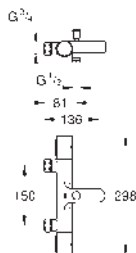

GROHE GROHTHERM 800 COSMOPOLITAN

Objednáací číslo

Barva

Cena (€) bez
DPH

34 770 000

chrom

303,62

Grohtherm 800 Cosmopolitan Termostatická vanová baterie, DN 15

montáž na stěnu

GROHE Long-Life Shine chromový povrch

GROHE MetalGrip ergonomicky tvarovaná kovová raménka

GROHE SafeStop bezpečnostní tlačítko na 38°C

Volitelný omezovač teploty GROHE SafeStop Plus na úrovni 43°C

kompaktní kartuše GROHE TurboStat s voskovým termočlánkem

integrovaný uzávěr smíšené vody

automatické přepínání: vana/sprcha

ovládání průtoku s úsporným

tlačítkem a individuálně nastavi-

teľnou úspornou zářázkou

keramický vršek DN 15, 180°

výstup sprchy dole DN 15

perlátor

integrované zpětné klapky

zachytávač nečistot

zajištěno proti zpětnému toku

bez přípojek

GROHE Water Saving technologie pro nízkou spotřebu vody a perfektní průtok

34 768 000

chrom

276,13