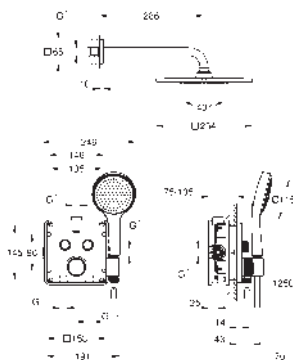

Grotherm SmartControl

Sprchový set

set obsahuje:

podomítková termostatická baterie se dvěma ventily a zabudovaným držákem na

ruční sprchu

Grotherm SmartControl instalační set

(29 125 000)

GROHE Rapido SmartBox 35 600/35 604

Rainshower F-series 10" hlavová sprcha (26 070 000) včetně sprchového ramínka

286 mm

ruční sprcha Power&Soul Cosmopolitan 115 (27 661 000)

Silverflex sprchová hadice 1 250 mm 1/2" x 1/2" (28 362)

19 316 000 chrom 1 503,44