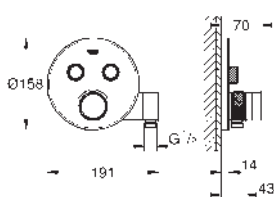

35 604 000

GROHE Rapido SmartBox univerzální vestavbové těleso

89,70