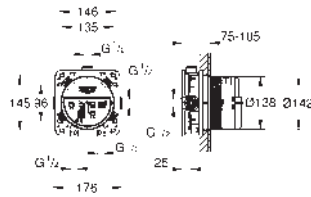

GROHE Rapido SmartBox

Univerzální vestavbové těleso DN 15

3 výstupy DN 15
2 vstupy dole DN 15
instalační hloubka 75 - 105 mm
spojovací jednotka
předmontovaný spouštěč
stabilní vestavný box a ochranný obal
připravené upevňovací body pro mokré i
suché obložení
těsnění
bez setu pro finální instalaci
Kolekce Professional

14 055 000

105,22

Kombinace proti zpětnému toku (DIN-EN1717)

retrofit set - ochrana proti zpětnému toku v kombinaci s integrovaným přívodním, odtokovým a odpadním systémem
nahrazuje přerušovač potrubí
vhodné pro 2cestné baterie v kombinaci s GROHE Rapido SmartBox: Grohtherm SmartControl, baterie SmartControl, Grohtherm termostaty a pákové baterie