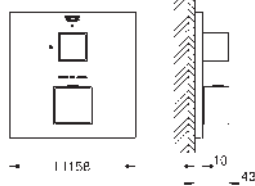

Grotherm Cube

Termostatická baterie pro 1 výstup s uzavíracím ventilem

sada pro kompletní instalaci pomocí podomítkového tělesa

GROHE Rapido SmartBox 35 600/35 604

kompaktní kartuše GROHE TurboStat s voskovým termočlánkem

GROHE Long-Life Shine chromový povrch

kování GROHE FastFixation s krytým těsněním a upevňovacími prvky

kovový panel s možností dodatečného upevnění polohy až o 6°

GROHE SafeStop bezpečnostní tlačítko na 38°C

Volitelný omezovač teploty GROHE SafeStop Plus na úrovni 43°C / 46°C

vestavěné jednosměrné ventily a zachytávače nečistot

keramický uzavírací ventil, 120°

průtok: výstup B = 27 l/min, výstup C = 30 l/min

bez podomítkového tělesa

35 604 000

GROHE Rapido SmartBox univerzální vestavbové těleso

89,70

24 154 000

chrom

622,67

24 154 DC0

supersteel

871,73

24 154 AL0

kartáčovaný Hard Graphite

996,26