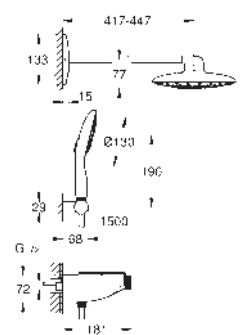

Rainshower System SmartControl Mono 360

Kombinovaný sprchový systém s termostatem, nástěnný/podomítkový
set obsahuje:

nástěnný/podomítkový SmartControl termostát

umožňuje změnu mezi:

hlavová sprcha Rainshower Mono 360 s horizontálním 450 mm sprchovým

ramenem, chromová spodní část sprchy

GROHE PureRain/GROHE Rain O² proud*

Power&Soul 130 ruční sprcha, bílá spodní část sprchy (27 673 LS0)

nástěnný držák ruční sprchy (27 055)

Sprchová hadice Silverflex 1 500 mm (28 364)

minimální průtok 10 l /min.

GROHE DreamSpray perfektní vodní paprsky

GROHE Long-Life Shine chromový povrch

GROHE CoolTouch ochrana proti opaření

kompaktní kartuše GROHE TurboStat s voskovaným termočlánkem

GROHE Water Saving technologie pro nízkou spotřebu vody a perfektní průtok

GROHE SafeStop bezpečnostní tlačítko na 38°C

Volitelný omezovač teploty GROHE SafeStop Plus na úrovni 43°C

SmartControl tlačítko ON-OFF, ovládání proudu

od GROHE Water Saving do plného proudu Full Flow

GROHE EasyReach sprchová polička

GROHE SpeedClean - odstranění

vodního kamene přetřením

Vnitřní WaterGuide pro delší životnost

Twistfree - zabráňuje zkroucení

sprchové hadice

vyžaduje vestavbový set 26 264 001 a podomítkové

těleso 26 449 000 – musí být objednány samostatně

* musí být rozhodnuto při první instalaci; výchozí

nastavení z výroby: GROHE PureRain

26 446 LS0

měsíční bílá

1 602,46

ditto, hlavová sprcha s bílou spodní částí