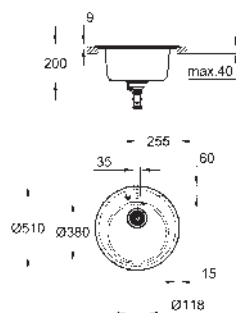

K200

Kompozitní dřez

model: K200 50-C 51 1.0

typ montáže: standardní

materiál: křemenný kompozit

GROHE Whisper speciální izolační vrstva

minimální velikost skříňky: 500 mm

rozměr: Ø 510 mm

velikost sektoru dřezu: Ø 380 x 200 mm

vnitřní průměr sektoru Ø 380

GROHE FastFixation rychlomontážní systém

velikost výřezu: Ø 490 mm

výtok: automatický odtok s krytem

balení obsahuje: odpadní sadu, sítko na nečistoty, montážní sadu

možnost automatické odtokové soupravy (40 986 SD0)

množství upevňovacích prvků (standardní instalace): 3

odolnost vůči teplotám až do 180°C

40 986 SD0

nerez ocel, kartáčovaná

52,81