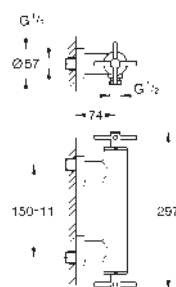

26 003 003	chrom	574,76
26 003 DC3	supersteel	804,67
26 003 GL3	Cool Sunrise	862,15
26 003 DA3	Warm Sunset	862,15
26 003 AL3	kartáčovaný Hard Graphite	919,63

Atrio
Sprchová baterie, DN 15
montáž na stěnu
s keramickým vrškem DN 15, 90°
GROHE Long-Life Shine chromový povrch
výstup sprchy DN 15
integrované zpětné klapky ve výstupu
sprchy DN 15
skryté S-připojky
zajištěno proti zpětnému toku
bez sprchové soupravy
s křížovými kohoutky
Dva různé sety krytek. Jeden set s označením „H“ a „C“, druhý bez označení