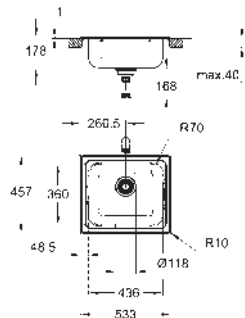

K200

Nerezový kuchyňský dřez

model: K200 60-S 53.3/45.8 1.0 rev

typ montáže: standardní

materiál: nerezová ocel AISI 304 (V2A)

GROHE Whisper speciální izolační vrstva

minimální velikost skříňky: 600 mm

rozměry: 533 x 457 mm

velikost sektoru dřezu: 436 x 360 mm

vnitřní průměr sektoru: R70

GROHE FastFixation rychlomontážní systém

velikost výřezu: 517 x 442 mm

odtok: Ø 3,5"/90 mm

balení obsahuje: odpadní sadu, sítko na nečistoty, montážní sadu
množství upevňovacích prvků (standardní instalace): 8