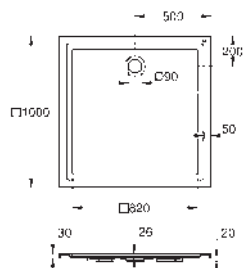

GROHE UNIVERZÁLNÍ SPRCHOVÉ VANIČKY

Objednací číslo

Barva

Cena (€) bez
DPH

39 300 000

alpská bílá

295,68

Akrylová sprchová vanička 1000 x 1000

rozměry: 1000 x 1000 mm

hloubka: 30 mm

materiál: akryl

průměr odpadního výstupu: 90 mm

doporučený GROHE odtokový set: 49 533 000 (vertikální) a 49 534 000 (horizontální), prodáváno samostatně

doporučené instalační materiály:

MEPA univerzální rám sprchové vaničky BW 5 (150130) a nástěnná

vodítka(190032) nebo MEPA montážní rám SF (150183)

těsnění (180040)

doporučen Poresta montážní set 17014416

20 ks na paletě

39 301 000

alpská bílá

218,54