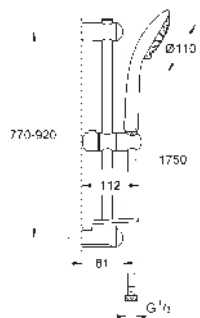

27 225 001

chrom

124,13

Euphoria 110 Duo
Sprchový set s tyčí, 2 proudy

set obsahuje:

- ruční sprcha Duo (27 220 000)
- Silverflex sprchová hadice 1 750 mm (28 388)
- **GROHE EasyReach** polička (27 596)
- **GROHE DreamSpray** perfektní vodní paprsky
- **GROHE SprayDimmer** - snadné přepínání mezi sprchovými proudy
- GROHE Long-Life Shine chromový povrch
- **GROHE FastFixation** (horní držák nastavitelný pro přizpůsobení existujících otvorů)
- **GROHE SpeedClean** - odstranění vodního kamene přetřením
- **Vnitřní WaterGuide** pro delší životnost
- **Twistfree** - zabraňuje zkroucení sprchové hadice
- vhodné pro průtokové ohřívače vody
- doporučený minimální tlak vody 1,0 bar