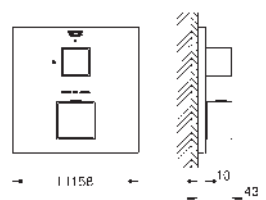

24 153 000	chrom	558,59
24 153 DC0	supersteel	782,02
24 153 AL0	kartáčovaný Hard Graphite	893,74

Grotherm Cube

Termostatická baterie pro 1 výstup s uzavíracím ventilem

sada pro kompletní instalaci pomocí podomítkového tělesa

GROHE Rapido SmartBox 35 600/35 604

kompaktní kartuše GROHE TurboStat s voskovým termočlánkem

GROHE Long-Life Shine chromový povrch

kování GROHE FastFixation s krytým těsněním a upevňovacími prvky

kovový panel s možností dodatečného upevnění polohy až o 6°

GROHE SafeStop bezpečnostní tlačítko na 38°C

Volitelný omezovač teploty GROHE SafeStop Plus na úrovni 43°C / 46°C

vestavěné jednosměrné ventily a zachytávače nečistot

keramický uzavírací ventil, 120°

průtok: výstup B = 27 l/min, výstup C = 30 l/min

bez podomítkového tělesa

35 604 000		89,70

GROHE Rapido SmartBox univerzální vestavbové těleso