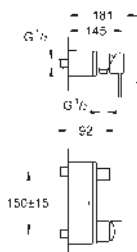

32 846 000

chrom

990,91

Allure
Páková sprchová baterie, DN 15

montáž na stěnu
keramická kartuše 46 mm s technologií **GROHE SilkMove**
GROHE Long-Life Shine chromový povrch
GROHE FastFixation rychlomontážní systém
variabilně nastavitelný omezovač průtoku
výstup sprchy zepředu DN 15 s integrovanými
zpětnými klapkami
nástěnná montáž se skrytými přípojkami
zajištěno proti zpětnému toku
doporučený minimální tlak vody 1,0 bar