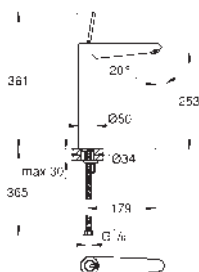

23 428 000

chrom

363,90

Eurodisc Joy

Páková umyvadlová baterie DN 15, velikost XL

jednotvorová montáž

kovová ovládací páka

pro volně stojící umyvadla

GROHE FeatherControl Joystick kartuše

GROHE Water Saving SpeedClean perlátor 5,7 l/min

GROHE Long-Life Shine chromový povrch

GROHE FastFixation Plus Rychloupevňovací systém

hladké tělo

flexi připojovací hadičky

doporučený minimální tlak vody 1,0 bar