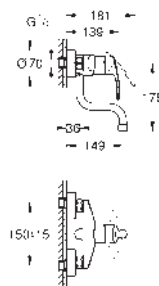

31 509 003

chrom

156,95

Eurosmart

Páková dřezová baterie, DN 15

montáž na stěnu
GROHE Long-Life Shine chromový povrch
keramická kartuše s technologií
GROHE SilkMove 35 mm
perlátor
variabilně nastavitelný omezovač průtoku
otočná výpusť
úhel otočení 360°
rozpětí 149 mm
integrovaný omezovač teploty
S-přípojky
Kolekce Professional