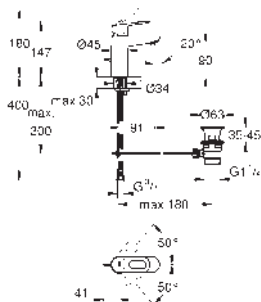

Objednáací číslo

Barva

Cena (€) bez
DPH

23 803 000

chrom

85,78

BauLoop
Páková umyvadlová baterie DN 15, velikost S
jednotvorová montáž
kovová ovládací páka
keramická kartuše 28 mm s GROHE SilkMove
s omezovačem teplot
GROHE Long-Life Shine chromový povrch
GROHE Water Saving perlátor 5,7 l/min
rychlomontážní systém
plastová odpadová souprava DN 32
flexi přípojovací hadičky