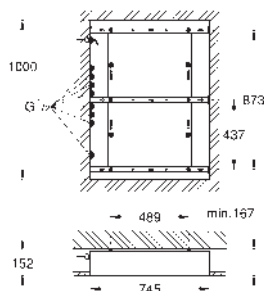

GROHE F-DIGITAL DELUXE

Objednací číslo

Barva

Cena (€) bez
DPH

26 373 001

chrom

26 707,56

Rainshower F-Series 40" AquaSymphony Stropní sprcha 6+ proudů s osvětlením

1016 mm x 762 mm x 145 mm

Materiál: kov

minimální průtok 25 l/min

Minimální průtočný tlak 3,0 bar

1 x AquaCurtain

1 x Pure XL proud

1 x 2 studená mlha - proud

2 x GROHE PureRain proud 400 x 190 mm

1 x 2 XL vodopád

1 x 4 Bokoma Spray s úhlem seřízení 20° a kombinací
plnospektrální LED: měkké světlo s měnícími se barvami duhy
samostatně nastavitelné: trvalé osvětlení s výběrem barvy
napájení pro světla 12 V DC
certifikace CE

GROHE SpeedClean - odstranění
vodního kamene přetřením

GROHE DreamSpray perfektní vodní paprsky

GROHE Long-Life Shine povrch

Je potřeba montážní set (26 376 001), F-digital Deluxe základní jednotka
(26 374 000), Bluetooth jednotka (36 371 000) a kombinace kabelů

Stropní konstrukce musí být staticky vhodná pro váhu
produktu (> 70 kg). Stropní sprcha musí mít 8 vývodů
+ 1 vývod pro ruční sprchu a výkon odpadu musí být
dostatečný (> 100 l/min). Pro detailní plánování si
pečlivě prostudujte instalační návod.

doporučení: konfigurace s Grohtherm SmartControl

3 x Grohtherm SmartControl (29 126 000)

3 x GROHE Rapido SmartBox (35 604 000)

1 x Euphoria Cube Stick set s nástěnným držákem sprchy, 1 proud (26 405 000)

tento produkt obsahuje vestavěné LED lampy, které
nemohou být změněny: Energetická třída: A++

26 376 001

chrom

2 537,22

Rainshower F-Series 40" Vestavbová souprava

pro použití s Rainshower F-Series 40" AquaSymphony stropní sprchou

1000 mm x 745 mm x 152 mm

min. instalační hloubka 167 mm

vodní cesty: mosaz

DN 15 připojení

Stropní konstrukce musí být staticky vhodná pro váhu
produktu (> 70 kg). Stropní sprcha musí mít 8 vývodů
+ 1 vývod pro ruční sprchu a výkon odpadu musí být
dostatečný (> 100 l/min). Pro detailní plánování si
pečlivě prostudujte instalační návod.