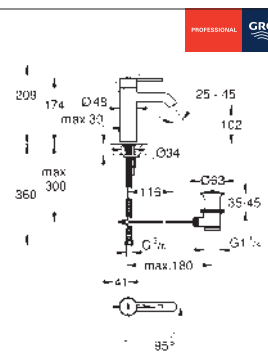

Objednáací číslo	Barva	Cena (€) bez DPH
24 180 001	chrom	188,48

Essence

Páková umyvadlová baterie DN 15, velikost S

jednotvorová montáž
kovová ovládací páka
GROHE SilkMove Energy Saving 28 mm keramická
kartuše s úspornou funkcí studeného startu
s omezovačem teplot
GROHE Long-Life Shine chromový povrch
GROHE Water Saving perlátor 5,7 l/min
GROHE AquaGuide nastavitelný perlátor
GROHE FastFixation Plus Rychloupevňovací systém
odtoková souprava DN 32
flexi přípojovací hadičky
Kolekce Professional