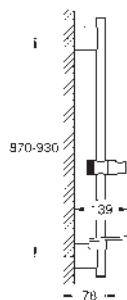

Rainshower SmartActive

Sprchová tyč, 900 mm

s nástěnnými kovovými držáky

pohyblivý držák s kloubem

nastavitelná vzdálenost GROHE **FastFixation**

GROHE TileFix nastavitelná hloubka na horním a dolním držáku

GROHE EasyReach polička

GROHE Long-Life Shine chromový povrch