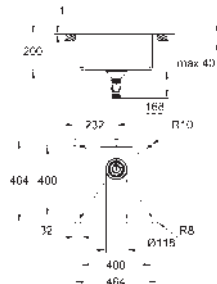

GROHE NEREZOVÉ KUCHYŇSKÉ DŘEZY

Objednávací číslo

Barva

Cena (€) bez
DPH

31 578 SD1

nerez ocel, kartáčovaná

301,51

K700

Nerezový kuchyňský dřez

model: K700 45-S 46.4/46.4 1.0

typ instalace: standardní, hloubková a zápuštná

materiál: nerezová ocel AISI 304 (V2A)

tloušťka materiálu: 1 mm

GROHE Long-Life Shine povrch

povrchová úprava: saténový povrch

GROHE Whisper speciální izolační vrstva

minimální velikost skříňky: 450 mm

rozměry: 464 x 464 mm

velikost sektoru dřezu: 400 x 400 x 200 mm

vnější průměr: R11 (zapuštěná montáž) / R3 (standardní montáž), vnitřní průměr sektoru: R10

GROHE FastFixation rychlomontážní systém

velikost výřezu (hloubková montáž): 402 x 402 mm (R11)

velikost výřezu (standardní montáž): 449 x 449 mm (R3)

velikost výřezu (zapuštěná montáž): 449 x 449 mm (R3) (vnější velikost horního okraje: 465 x 465 - R8 hloubka 3,5 mm)

odtok: Ø 3,5"/90 mm

balení obsahuje: odpadní sadu, sítko na nečistoty, montážní sadu

možnost automatické odtokové soupravy (40 986 SD0)

množství upevňovacích prvků (standardní instalace): 8

množství upevňovacích prvků (hloubková instalace): 8

31 726 SD0

nerez ocel, kartáčovaná

334,70

K700

Nerezový kuchyňský dřez

model: K700 60-S 55/45 1.0

typ instalace: standardní, hloubková a zápuštná

materiál: nerezová ocel AISI 304 (V2A)

tloušťka materiálu: 1 mm

GROHE Long-Life Shine povrch

povrchová úprava: saténový povrch

GROHE Whisper speciální izolační vrstva

minimální velikost skříňky: 600 mm

rozměry: 550 x 450 mm

vanička dřezu 500 x 400 x 200 mm

vnější průměr: R11 (zapuštěná montáž) / R3 (standardní montáž), vnitřní průměr sektoru: R10

GROHE FastFixation rychlomontážní systém

rozměry (hloubková): 502 x 402 mm

rozměry (standardní): 535 x 435 mm (R3)

velikost výřezu (zapuštěná montáž): 535 x 435 mm (R3) (vnější velikost horního okraje: 551 x 451 - R8 hloubka 3,5 mm)

odtok: Ø 3,5"/90 mm

balení obsahuje: odpadní sadu, sítko na nečistoty, montážní sadu

možnost automatické odtokové soupravy (40 986 SD0)

množství upevňovacích prvků (standardní instalace): 8

množství upevňovacích prvků (hloubková instalace): 8