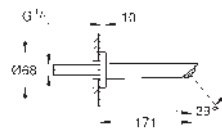

Eurosmart

Vanová vpust

montáž na stěnu
GROHE Long-Life Shine chromový povrch
perlátor
vnější závit DN 15
rozpětí 171 mm
doporučený minimální tlak vody 1,0 bar
Kolekce Professional