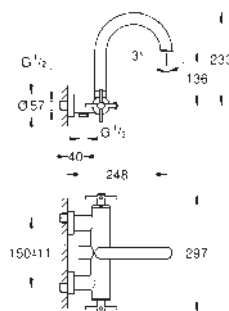

25 010 003	chrom	766,36
25 010 GL3	Cool Sunrise	1 149,54
25 010 DA3	Warm Sunset	1 149,54
25 010 AL3	kartáčovaný Hard Graphite	1 226,17

Atrio
Vanová baterie, DN 15
montáž na stěnu
s keramickým vrškem DN 15, 90°
GROHE Long-Life Shine chromový povrch
automatické přepínání: vana/sprcha
výtoková trubice
s dorazovou zarážkou
perlátor
integrované zpětné klapky ve výstupu
sprchy DN 15
skryté S-připojky
zajištěno proti zpětnému toku
bez sprchové soupravy
s křížovými kohoutky
Dva různé sety krytek. Jeden set s označením „H“ a „C“, druhý bez označení