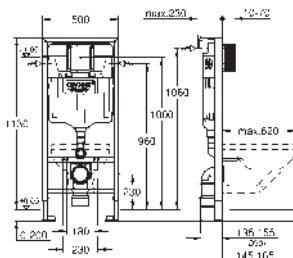

splachovací nádrž GD 2, 6 - 9 l, obsahuje:
nastaveno z výroby na 3 l - 6 l
pneumatický odtokový ventil nabízí 3 režimy chodu: 2-činné splachování, anebo start/stop a nebo nepřerušitelné (pouze start)
přívod vody zleva / zprava nebo zezadu
skupina armatur I - nízká hlučnost
izolováno od kondenzující vody
přípojka vody DN 15 s integrovaným rohovým ventilem
a šroubovým spojem bez použití nářadí
pro instalaci není třeba nářadí
kontrolní hřídele včetně ochrany
během fáze výstavby
pro vertikální nebo horizontální použití

včetně nástěnných držáků 38 558 00M pro montáž na stěnu
WC s odhlučňovací sadou (37 131 000)
revizní otvor 40 911 000 pro malá ovládací tlačítka
je nutné objednat zvlášť