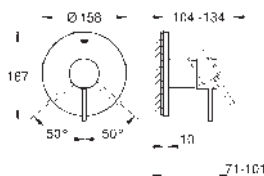

Atrio

Páková sprchová baterie

sada pro kompletní instalaci pomocí podomítkového tělesa
GROHE Rapido SmartBox 35 600/35 604
keramická kartuše 46 mm s technologií **GROHE SilkMove**
GROHE Long-Life Shine chromový povrch
kovový panel s možností dodatečného upevnění polohy až o 6°
kovová ovládací páka
průtok: výstup B nebo C = 30 l/min
bez podomítkového tělesa

35 604 000

89,70

GROHE Rapido SmartBox univerzální vestavbové těleso