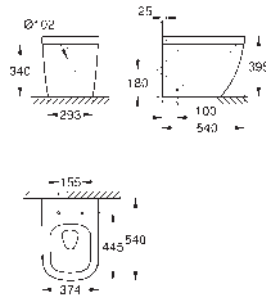

Euro Ceramic Stojící WC

zadní odpad
montáž u stěny
GROHE Triple Vortex technologie trojitého splachování
hluboké splachování
záchodová mísa bez okrajového splachovacího kruhu (rimless)
objem spláchnutí 3/5 l
včetně montážní sady
glazovaná hladká keramika
spodní skrytá instalace
volitelné: **GROHE PureGuard** zářivě bílá keramika s antibakteriálními ionty
zabraňujícími růstu bakterií (00H)
kompatibilní s WC sedátko 39 330 001 (softclose) a 39 331 001
12 ks na paletě

39 330 001

alpská bílá

125,26