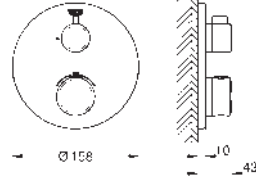

GROHE GROHTHERM TERMOSTATICKÉ BATERIE SE DVĚMA OVLADAČI

Objednáací číslo

Barva

Cena (€) bez
DPH

24 075 000

chrom

429,68

Grotherm

Termostatická baterie pro 1 výstup s uzavíracím ventilem

sada pro kompletní instalaci pomocí podomítkového tělesa

GROHE Rapido SmartBox 35 600/35 604

kompaktní kartuše GROHE TurboStat s voskovým termočlánkem

GROHE Long-Life Shine chromový povrch

kování GROHE FastFixation s krytým těsněním a upevňovacími prvky

kovový panel s možností dodatečného upevnění polohy až o 6°

GROHE SafeStop bezpečnostní tlačítko na 38°C

Volitelný omezovač teploty GROHE SafeStop Plus na úrovni 43°C / 46°C

vestavěné jednosměrné ventily a zachytávače nečistot

keramický uzavírací ventil, 120°

průtok: výstup B = 27 l/min, výstup C = 30 l/min

bez podomítkového tělesa

35 604 000

GROHE Rapido SmartBox univerzální vestavbové těleso

89,70

24 076 000

chrom

478,97