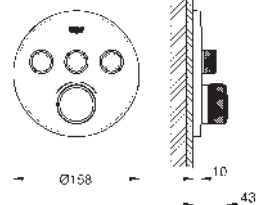

Objednávací číslo Barva Cena (€) bez DPH

29 121 000	chrom	676,94
29 121 DC0	supersteel	947,72
29 121 GL0	Cool Sunrise	1 015,43
29 121 DA0	Warm Sunset	1 015,43
29 121 AL0	kartáčovaný Hard Graphite	1 083,12

Grohtherm SmartControl

Termostat pro podomítkovou instalaci s třemi ventily

sada pro kompletní instalaci pomocí podomítkového tělesa

GROHE Rapido SmartBox 35 600/35 604

kovová rozeta s **GROHE FastFixation** (krytá rozeta s

těsněním, skryté přípevnění), nastavitelná 6°

GROHE Long-Life Shine chromový povrch

SmartControl tlačítko ON-OFF, ovládání proudu

od GROHE Water Saving do plného proudu Full Flow

vyměnitelné symboly

kompaktní kartuše GROHE TurboStat s voskovaným termočlánkem

GROHE ProGrip s rýhovanou strukturou

GROHE SafeStop bezpečnostní tlačítko na 38°C

Volitelný omezovač teploty GROHE SafeStop Plus na úrovni 43°C / 46°C

vestavěné jednosměrné ventily a zachytávače nečistot

výstupy mohou být spuštěny současně

bez podomítkového tělesa

průtok:

výstup A = 23 l/min

výstup B = 27 l/min

výstup C = 23 l/min

výstup A + B = 33 l/min

výstup A + B + C = 36 l/min

	35 604 000	89,70

GROHE Rapido SmartBox univerzální vestavbové těleso

29 122 000	chrom	413,06
29 122 DC0	supersteel	578,29
29 122 GL0	Cool Sunrise	619,60
29 122 DA0	Warm Sunset	619,60
29 122 AL0	kartáčovaný Hard Graphite	660,91

Grohtherm SmartControl

Krytka trojitého ovladače průtoku

sada pro kompletní instalaci pomocí podomítkového tělesa

GROHE Rapido SmartBox 35 600/35 604/35 601

kovová rozeta s **GROHE FastFixation** (krytá rozeta s

těsněním, skryté přípevnění), nastavitelná 6°

10 mm tenká krycí deska

GROHE Long-Life Shine chromový povrch

SmartControl tlačítko ON-OFF, ovládání proudu

od GROHE Water Saving do plného proudu Full Flow

vyměnitelné symboly

GROHE ProGrip s rýhovanou strukturou

výstupy mohou být spuštěny současně

bez podomítkového tělesa

průtok:

výstup D = 28 l/min

výstup E = 28 l/min

výstup A = 28 l/min

výstup D+E+A = 65 l/min