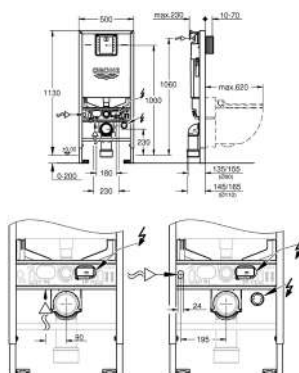

GROHE SENSIA ARENA

Objednáací číslo

Barva

Cena (€) bez
DPH

39 598 000

318,26

Rapid SLX

Sada 3 v 1 WC, stavební výška 1.13 m

se splachovací nádrží GDX, 6 l

set obsahuje:

Rapid SLX součást pro WC (39 596 000) s integrovanou přípojkou

nástěnná přípojka (38 558 00M)

Tlumicí set (37 131 000)

regulátor průtoku

46 944 001

272,83