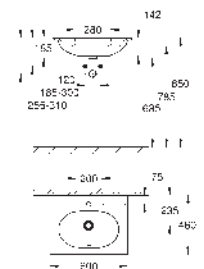

39 568 00H

alpská bílá

363,10

Essence
Vestavné nábytkové umyvadlo 60

závěsné

s 1 otvorem připraveným a 2 otvory předpřipravenými
s přepadem na straně naproti kohoutku

zápustné umyvadlo

600 x 460 mm

glazovaná hladká keramika

GROHE PureGuard zářivě bílá keramika s antibakteriálními ionty zabraňujícími

růstu bakterií

16 ks na paletě