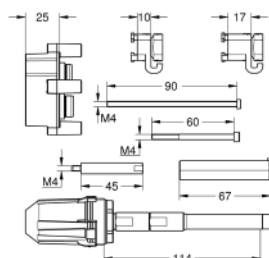

### Univerzální prodlužovací set, 25 mm

vhodné pro podomítkové baterie v kombinaci s GROHE Rapido SmartBox

14 057 000

119,06