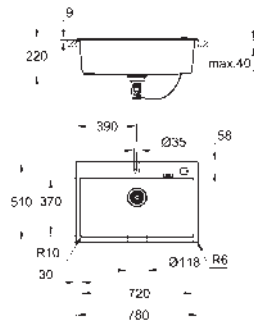

31 652 AT0
31 652 AP0

granitová šedá
granitová černá

431,29
431,29

K700

Kompozitní dřez

model: K700 80-C 78/51 1.0

typ montáže: standardní

materiál: křemenný kompozit

GROHE Whisper speciální izolační vrstva

minimální velikost skříňky: 800 mm

rozměry 780 x 510 mm

velikost sektoru dřezu 720 x 370 x 220 mm

vnější průměr: R6, vnitřní průměr sektoru: R10

GROHE FastFixation rychlomontážní systém

velikost výřezu: 764 x 494 mm

výtok: automatický odtok s krytem

příslušenství obsahuje: automatický odtok s krytem, sítko na nečistoty,

možnost automatické odtokové soupravy (40 986 SD0)

množství upevňovacích prvků (standardní montáž): 9

odolnost vůči teplotám až do 180°C