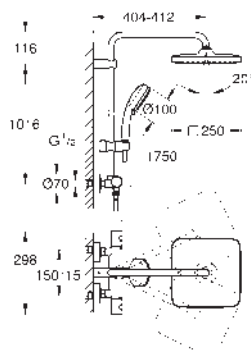

Tempesta Cosmopolitan System 250 Cube

Sprchový systém s termostatem na zeď

set obsahuje:

horizontální otočné sprchové rameno 390 mm

nástěnný termostát s aquadimmerem

umožňuje změnu mezi:

hlavová sprcha Tempesta 250 Cube (26 685)

sprchový proud:

Rain

hlavová sprcha s bílým zadním krytem

s otočným kloubem

otočný úhel cca 10°

GROHE Water Saving 9,5 l/min omezovač průtoku

ruční sprcha Tempesta Cosmopolitan 100 (27 571 001)

2 sprchové proudy

Rain, Jet

GROHE Water Saving omezovač průtoku 5,7 l/min

výškově nastavitelná s kluzákem

Rotaflex sprchová hadice, 1 750 mm 1/2" x 1/2" (28 410)

GROHE Water Saving technologie pro nízkou spotřebu vody a perfektní průtok

kompaktní kartuše GROHE TurboStat s voskovaným termočlánkem

GROHE SafeStop bezpečnostní tlačítko na 38°C

Volitelný omezovač teploty GROHE SafeStop Plus na úrovni 43°C

GROHE DreamSpray perfektní vodní paprsky

GROHE Long-Life Shine chromový povrch

GROHE SpeedClean - odstranění

vodního kamene přetřením

Vnitřní WaterGuide pro delší životnost

Twistfree - zabraňuje zkroucení

sprchové hadice

vhodné pro průtokové ohřivače od 18 kW

minimální průtok 7 l/min

volitelné příslušenství: GROHE EasyReach příhrádka (26 362)

Kolekce Professional