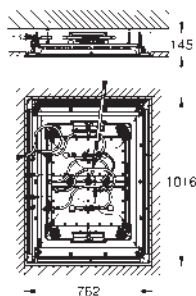

GROHE F-DIGITAL DELUXE

Objednací číslo

Barva

Cena (€) bez
DPH

26 373 001

chrom

26 707,56

Rainshower F-Series 40" AquaSymphony Stropní sprcha 6+ proudů s osvětlením

1016 mm x 762 mm x 145 mm

Materiál: kov

minimální průtok 25 l/min

Minimální průtočný tlak 3,0 bar

1 x AquaCurtain

1 x Pure XL proud

1 x 2 studená mlha - proud

2 x GROHE PureRain proud 400 x 190 mm

1 x 2 XL vodopád

1 x 4 Bokoma Spray s úhlem seřízení 20° a kombinací
plnospektrální LED: měkké světlo s měnícími se barvami duhy
samostatně nastavitelné: trvalé osvětlení s výběrem barvy
napájení pro světla 12 V DC
certifikace CE

GROHE SpeedClean - odstranění
vodního kamene přetřením

GROHE DreamSpray perfektní vodní paprsky

GROHE Long-Life Shine povrch

Je potřeba montážní set (26 376 001), F-digital Deluxe základní jednotka
(26 374 000), Bluetooth jednotka (36 371 000) a kombinace kabelů

Stropní konstrukce musí být staticky vhodná pro váhu
produktu (> 70 kg). Stropní sprcha musí mít 8 vývodů
+ 1 vývod pro ruční sprchu a výkon odpadu musí být
dostatečný (> 100 l/min). Pro detailní plánování si
pečlivě prostudujte instalační návod.

doporučení: konfigurace s Grohtherm SmartControl

3 x Grohtherm SmartControl (29 126 000)

3 x GROHE Rapido SmartBox (35 604 000)

1 x Euphoria Cube Stick set s nástěnným držákem sprchy, 1 proud (26 405 000)

tento produkt obsahuje vestavěné LED lampy, které
nemohou být změněny: Energetická třída: A++

26 376 001

chrom

2 537,22

Rainshower F-Series 40" Vestavbová souprava

pro použití s Rainshower F-Series 40" AquaSymphony stropní sprchou

1000 mm x 745 mm x 152 mm

min. instalační hloubka 167 mm

vodní cesty: mosaz

DN 15 připojení

Stropní konstrukce musí být staticky vhodná pro váhu
produktu (> 70 kg). Stropní sprcha musí mít 8 vývodů
+ 1 vývod pro ruční sprchu a výkon odpadu musí být
dostatečný (> 100 l/min). Pro detailní plánování si
pečlivě prostudujte instalační návod.