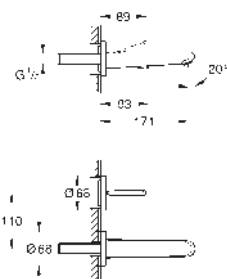

19 968 000

chrom

276,56

Eurodisc Joy

Umyvadlová dvouotvorová baterie, velikost M

montáž na stěnu

sada pro kompletní instalaci pomocí podomítkového tělesa

23 429 000

bez podomítkového tělesa

kovová ovládací páka

GROHE Long-Life Shine chromový povrch

GROHE Water Saving SpeedClean perlátor 5,7 l/min

rozteč 110 mm

rozpětí 171 mm

doporučený minimální tlak vody 1,0 bar