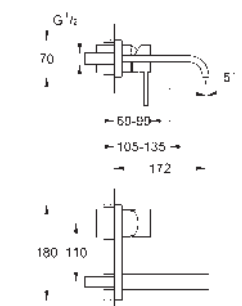

19 309 000

chrom

782,10

Allure
Umyvadlová dvouotvorová baterie, velikost S

montáž na stěnu
bez podomítkového tělesa
sada pro kompletní instalaci pomocí podomítkového tělesa
33 769 000
s kovovou krytkou
GROHE Long-Life Shine chromový povrch
omezovač průtoku na 8 l / min
vpust s perlátorem, rozteč 110 mm
rozpětí 172 mm

19 386 000

chrom

836,84

dtto, rozpětí 220 mm