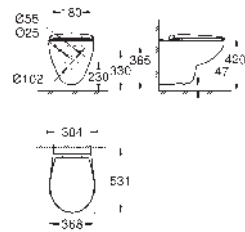

39 351 000

alpská bílá

230,29

Bau Ceramic

Závěsné WC

set obsahuje:

Bau Ceramic závěsné WC (39 427 000)
pro podomítkové nádrže
zadní odpad
hluboké splachování
záchodová mísa bez okrajového splachovacího kruhu (rimless)
objem spláchnutí 3/6 l
glazovaná hladká keramika
Bau Ceramic WC sedátko (39 493 000)
softclose
snadná demontáž WC sedátka
odnímatelné
materiál: Duroplast
včetně montážní sady
12 ks na paletě