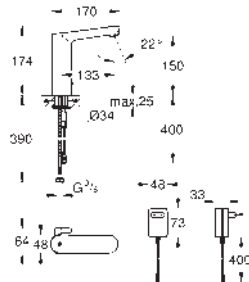

GROHE EUROSMART COSMOPOLITAN E

Objednáací číslo

Barva

Cena (€) bez
DPH

36 421 000

chrom

534,16

Eurosmart Cosmopolitan E

Infračervená elektronická umyvadlová baterie DN 15, Velikost L se směšovacím zařízením a nastavitelným omezovačem teploty s infračerveným senzorem pro potřeby monitoringu stavu, konfigurace a potřeby servisu s trafem 100-230 V AC, 50-60 Hz, 6 V DC

GROHE Long-Life Shine povrch

GROHE Water Saving perlátor 5,7 l/min

flexi připojovací hadičky

jednosměrný ventil

zachytávač nečistot

integrováný magnetický ventil

rychlomontážní systém

7 přednastavených programů:

automatické proplachování

tepelná desinfekce

režim čištění

další funkce a precizní nastavení prostřednictvím dálkového ovladače 36 407

certifikace CE

skupina armatur I, přezkoušeno dle DIN 4109

zajištění armatur IP 59K

doporučený minimální tlak vody 1,0 bar

36 439 000

chrom

399,14