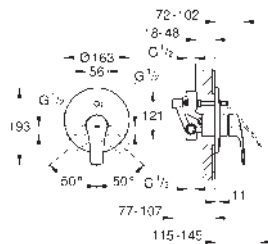

33 305 003

chrom

154,82

Eurosmart

Páková vanová baterie, DN 15

k vestavbě do stěny
kovová ovládací páka
keramická kartuše 46 mm s technologií **GROHE SilkMove**
GROHE Long-Life Shine chromový povrch
GROHE FastFixation rozeta se zakrytým upevněním
set obsahuje:
set pro finální instalaci (19 450 003)
s podomítkovým tělesem
variabilně nastavitelný omezovač průtoku
automatické přepínání: vana/sprcha
kovová rozeta
těsnění rozety a šroubů
omezovač teploty na objednávku (46 308)
Kolekce Professional

13 448 003

chrom

100,20