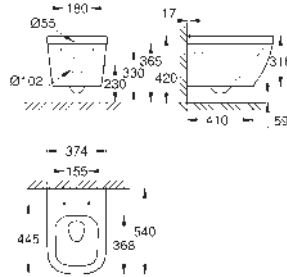

39 328 000

alpská bílá

345,06

39 328 00H

alpská bílá

407,80

Euro Ceramic

Závěsné WC

pro podomítkové nádrže
zadní odpad
GROHE Triple Vortex technologie trojitého splachování
hluboké splachování
záchodová mísa bez okrajového splachovacího kruhu (rimless)
objem spláchnutí 3/5 l
včetně montážní sady
glazovaná hladká keramika
spodní skrytá instalace
volitelné: **GROHE PureGuard** zářivě bílá keramika s antibakteriálními ionty
zabraňujícími růstu bakterií (00H)
kompatibilní s WC sedátko 39 330 001 (softclose) a 39 331 001
16 ks na paletě