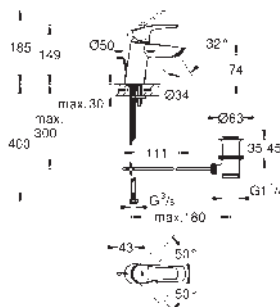

GROHE
EUROSMART

Objednací číslo

Barva

Cena (€) bez
DPH

23 965 003

chrom

98,09

Eurosmart

Páková umyvadlová baterie DN 15, velikost S

šikmé provedení
kovová ovládací páka
keramická kartuše 28 mm s GROHE SilkMove
s omezovačem teplot
variabilně nastavitelný omezovač průtoku
jednootvorová montáž
GROHE Long-Life Shine chromový povrch
GROHE Water Saving perlátor 5,7 l/min
vedení vody uvnitř - bez niklu a olova
GROHE FastFixation rychlomontážní systém
odtoková souprava DN 32
flexi připojovací hadičky
Kolekce Professional

23 968 003

chrom

98,09