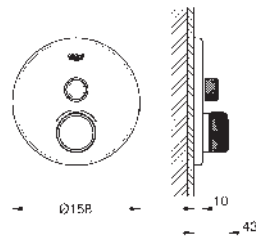

35 604 000

89,70

GROHE Rapido SmartBox univerzální vestavbové těleso