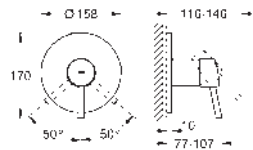

Concetto

Páková sprchová baterie

sada pro kompletní instalaci pomocí podomítkového tělesa
GROHE Rapido SmartBox 35 600/35 604
keramická kartuše 46 mm s technologií **GROHE SilkMove**
GROHE Long-Life Shine chromový povrch
kování GROHE FastFixation s krytým těsněním a upevňovacími prvky
kovový panel s možností dodatečného upevnění polohy až o 6°
kovová ovládací páka
průtok: výstup B nebo C = 30 l/min
bez podomítkového tělesa

35 604 000

GROHE Rapido SmartBox univerzální vestavbové těleso

89,70

24 054 001

chrom

189,24