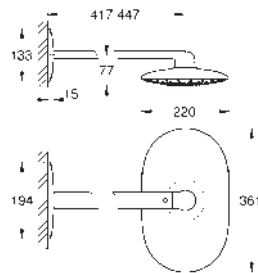

Rainshower Mono 360

Set s hlavovou sprchou 450 mm, 1 proud

set obsahuje:

hlavová sprcha Rainshower Mono 360, chromová spodní část sprchy
sprchový proud

GROHE PureRain/GROHE Rain O² proud*

sprchové ramínko horizontální 450 mm

GROHE DreamSpray perfektní vodní paprsky

GROHE Long-Life Shine chromový povrch

GROHE SpeedClean - odstranění

vodního kamene přetřením

Vnitřní WaterGuide pro delší životnost

vyžaduje montážní set 26 264 001 – nutno objednat samostatně

* musí být rozhodnuto při první instalaci; výchozí
nastavení z výroby: GROHE PureRain