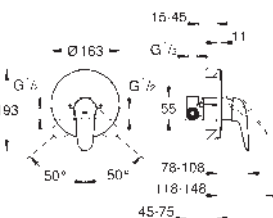

Eurostyle

Páková sprchová baterie, DN 15

k vestavbě do stěny

set obsahuje:

montážní set

(19 507 003)

s podomítkovým tělesem

kovová páka

keramická kartuše 46 mm s technologií **GROHE SilkMove**

variabilně nastavitelný omezovač průtoku

GROHE Long-Life Shine chromový povrch

kovová nástěnná rozeta

těsnění rozety a šroubů

GROHE FastFixation skryté upevnění

omezovač teploty na objednávku (46 308)

29 099 003

chrom

173,60