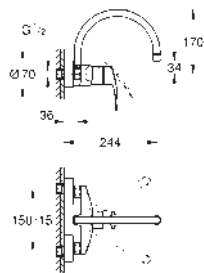

# GROHE EUROSMART

Objednáací číslo

Barva

Cena (€) bez  
DPH

32 482 003

chrom

156,95