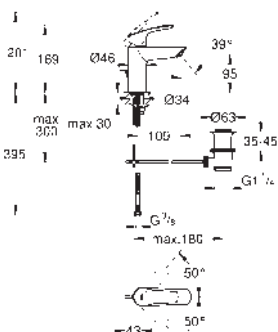

23 456 003

chrom

93,56

Eurosmart

Páková umyvadlová baterie DN 15, velikost S

jednootvorová montáž

kovová ovládací páka

keramická kartuše 28 mm s GROHE SilkMove

s omezovačem teplot

variabilně nastavitelný omezovač průtoku

GROHE Long-Life Shine chromový povrch

GROHE Water Saving perlátor 5,7 l/min

vedení vody uvnitř - bez niklu a olova

GROHE FastFixation rychlomontážní systém

flexi připojovací hadičky

hybridní odtoková souprava DN 32

Kolekce Professional