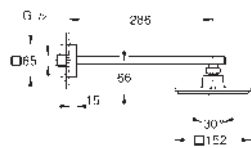

27 702 000

chrom

97,58

dtto, bez omezení průtoku

26 073 000

chrom

278,16

**Euphoria Cube 150**  
**Hlavová sprcha set 286 mm, 1 proud**