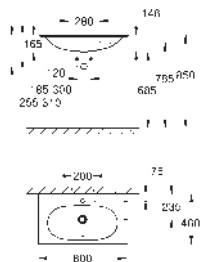

39 567 00H

alpská bílá

529,92

Essence
Vestavné nábytkové umyvadlo 80

závěsné

s 1 otvorem připraveným a 2 otvory předpřipravenými
s přepadem na straně naproti kohoutku

800 x 460 mm

glazovaná hladká keramika

GROHE PureGuard zářivě bílá keramika s antibakteriálními ionty zabraňujícími

růstu bakterií

12 ks na paletě