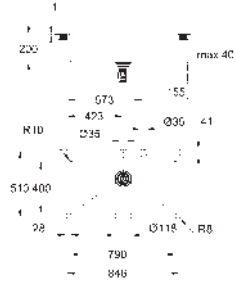

GROHE NEREZOVÉ KUCHYŇSKÉ DŘEZY

Objednací číslo

Barva

Cena (€) bez
DPH

31 584 SD1

nerez ocel, kartáčovaná

902,41

K800

Nerezový kuchyňský dřez

model: K800 90-S 84.6/51 1,0

typ montáže: standardní a zápuštná

materiál: nerezová ocel AISI 304 (V2A)

tloušťka materiálu: 1 mm

GROHE Long-Life Shine povrch

povrchová úprava: saténový povrch

GROHE Whisper speciální izolační vrstva

minimální velikost skříňky: 900 mm

rozměry: 846 x 510 mm

velikost sektoru dřezu: 790 x 400 x 200 mm

vnější průměr: R3, vnitřní průměr sektoru: R10

GROHE FastFixation rychlomontážní systém

velikost výřezu (standardní montáž): 831 x 495 mm (R3)

velikost výřezu (zapuštěná montáž): 831 x 495 mm (R3) (vnější velikost horního

okraje: 847 x 511 - R8 hloubka 3,5 mm)

odtok: Ø 3.5"/90 mm odpadní sítko s automatickým odtokem

příslušenství obsahuje: automatický odtok s krytem, sítko na nečistoty,

možnost automatické odtokové soupravy (40 986 SD0)

množství upevňovacích prvků (standardní instalace): 10

31 585 SD1

nerez ocel, kartáčovaná

1 204,22

K800

Nerezový kuchyňský dřez

montáž: K800 120-S 102,4/51 2,0

typ montáže: standardní a zápuštná

materiál: nerezová ocel AISI 304 (V2A)

tloušťka materiálu: 1 mm

GROHE Long-Life Shine povrch

povrchová úprava: saténový povrch

GROHE Whisper speciální izolační vrstva

minimální velikost skříňky: 1200 mm

rozměry: 1024 x 510 mm

velikost sektoru dřezu: 462 x 400 x 200 mm

velikost obou sektorů dřezu: 462 x 400 x 200 mm

vnější průměr: R3, vnitřní průměr sektoru: R10

GROHE FastFixation rychlomontážní systém

velikost výřezu (standardní montáž): 1009 x 495 mm (R3)

velikost výřezu (zapuštěná montáž): 1009 x 495 mm (R3) (vnější velikost horního

okraje: 1025 x 511 - R8 hloubka 3,5 mm)

odtok: Ø 3.5"/90 mm odpadní sítko s automatickým odtokem

příslušenství obsahuje: automatický odtok s krytem, sítko na nečistoty,

možnost automatické odtokové soupravy (40 986 SD0)

množství upevňovacích prvků (standardní instalace): 10