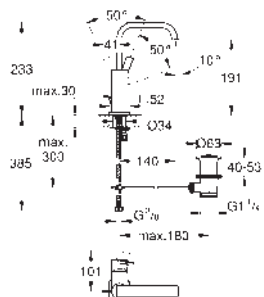

32 146 000

chrom

630,56

Allure

Páková umyvadlová baterie DN15, Velikost L

jednootvorová montáž
keramická kartuše 28 mm s GROHE SilkMove
GROHE Long-Life Shine chromový povrch
GROHE Water Saving omezovač průtoku 6.0 l/min
rychlomontážní systém
perlátor
U-výpust'
odtoková souprava DN 32
flexi přípojovací hadičky

23 076 000

chrom

630,56

dtto bez odtokové soupravy