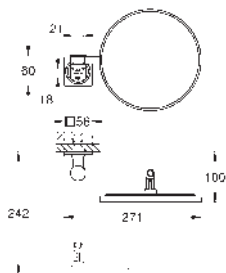

40 967 001	chrom	203,52
40 967 GN1	kartáčovaný Cool Sunrise	325,62
40 967 DL1	kartáčovaný Warm Sunset	325,62
40 967 A01	Hard Graphite	305,27

Allure
Zrcátko
montáž na stěnu
zvětšení: 7x
materiál: sklo / kov
skryté upevnění
GROHE Long-Life Shine chromový povrch