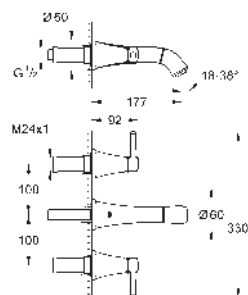

20 414 000
20 414 IGO

chrom
chrom / zlatá

493,46
641,51

Grandera
Umyvadlová tříotvorová baterie, DN 15
velikost S

montáž na stěnu
sada pro kompletní instalaci pomocí podomítkového tělesa 29 025 002
bez podomítkového tělesa
ventily na teplou a studenou vodu
s keramickými vršky DN 15 - 90°
GROHE Long-Life Shine chromový povrch
GROHE Water Saving technologie pro nízkou spotřebu vody a perfektní průtok
GROHE AquaGuide nastavitelný perlátor 5.7 l/min
rozteč 200 mm
rozpětí 177 mm

20 415 000
20 415 IGO

chrom
chrom / zlatá

546,32
710,22

dtto, rozpětí 234 mm