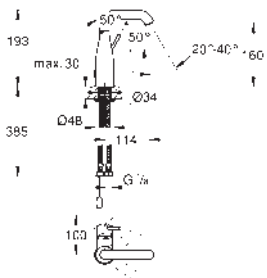

23 480 001

chrom

214,52

Essence
Páková umyvadlová baterie DN 15, velikost M
jednotvorová montáž
kovová ovládací páka
keramická kartuše 28 mm s GROHE SilkMove
s omezovačem teplot
GROHE Long-Life Shine chromový povrch
GROHE Water Saving perlátor 5,7 l/min
GROHE AquaGuide nastavitelný perlátor
GROHE FastFixation Plus Rychloupevňovací systém
otočná výtoková trubice s perlátorem a dorazem
spouštěcí řetězky se závažím
flexi připojovací hadičky