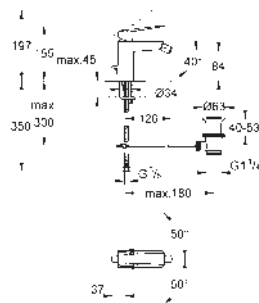

GROHE ALLURE BRILLIANT

Objednáací číslo Barva Cena (€) bez DPH

23 117 000 chrom 769,06
23 117 DC0 supersteel 1 076,69
23 117 AL0 kartáčovaný Hard Graphite 1 230,49

Allure Brilliant
Páková bidetová baterie, DN 15
Velikost M
jednotvorová montáž
keramická kartuše 28 mm s GROHE SilkMove
omezovač teploty
GROHE Long-Life Shine chromový povrch
GROHE FastFixation rychlomontážní systém
kloubový perlátor
odtoková souprava DN 32
flexi připojovací hadičky