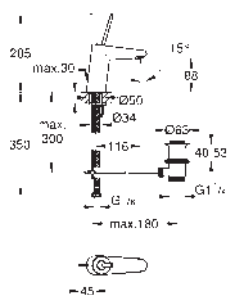

GROHE EURODISC JOY

Objednáací číslo

Barva

Cena (€) bez
DPH

23 425 000

chrom

238,72

Eurodisc Joy

Páková umyvadlová baterie DN 15, velikost S

jednotvorová montáž

kovová ovládací páka

GROHE FeatherControl Joystick kartuše

GROHE Long-Life Shine chromový povrch

GROHE Water Saving SpeedClean perlátor 5,7 l/min

GROHE FastFixation Plus Rychloupevňovací systém

odtoková souprava DN 32

flexi připojovací hadičky

doporučený minimální tlak vody 1,0 bar