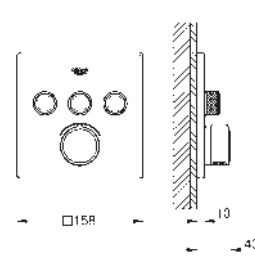

SmartControl

Krytka podomítkové baterie se 3 ventily

sada pro kompletní instalaci pomocí podomítkového tělesa

GROHE Rapido SmartBox 35 600/35 604

kovová rozeta s **GROHE FastFixation** (krytá rozeta s těsněním, skryté připevnění), nastavitelná 6°

GROHE Long-Life Shine chromový povrch

vyměnitelné symboly

kartuše pro míchání teploty

výstupy mohou být spuštěny současně

bez podomítkového tělesa

průtok:

výstup A = 22 l/min

výstup B = 26 l/min

výstup C = 22 l/min

výstup A + B = 31 l/min

výstup A + B + C = 34 l/min

35 604 000

GROHE Rapido SmartBox univerzální vestavbové těleso

89,70