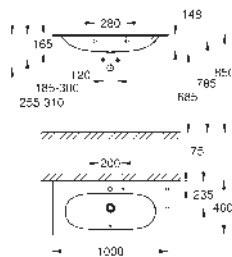

39 566 00H

alpská bílá

739,26

Essence
Vestavné nábytkové umyvadlo 100

závěsné

s 1 otvorem připraveným a 2 otvory předpřipravenými
s přepadem na straně naproti kohoutku

zápustné umyvadlo

1000 x 460 mm

glazovaná hladká keramika

GROHE PureGuard zářivě bílá keramika s antibakteriálními ionty zabraňujícími

růstu bakterií

8 ks na paletě