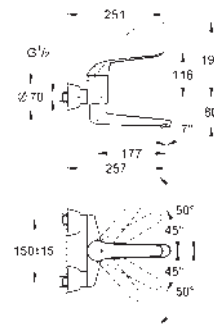

Euroeco Special

Páková umyvadlová baterie DN 15

montáž na stěnu

GROHE Long-Life Shine chromový povrch

keramická kartuše 46 mm s technologií **GROHE SilkMove**

GROHE Water Saving technologie pro nízkou spotřebu vody a perfektní průtok

variabilně nastavitelný omezovač průtoku

variabilně nastavitelný omezovač teploty

nastavitelné min. množství 2,5 l/min

otočný a upevnitelný litý výtok

laminární perlátor 9 l/min

rozpětí 257 mm

kovová ovládací páka

délka páky 170 mm

S-přípojky

32 775 000

chrom

400,34