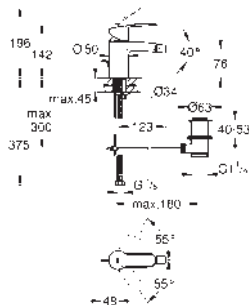

# GROHE EUROSTYLE COSMOPOLITAN

Objednávací číslo

Barva

Cena (€) bez  
DPH

33 565 002

chrom

151,30

**Eurostyle Cosmopolitan**  
**Páková bidetová baterie, DN 15, velikost S**  
jednotvorová montáž  
kovová ovládací páka  
keramická kartuše s technologií **GROHE SilkMove 35 mm**  
variabilně nastavitelný omezovač průtoku  
nastavitelné min. množství 2,5 l/min  
GROHE Long-Life Shine chromový povrch  
**GROHE FastFixation**  
Rychloupevňovací systém se středící pomůckou  
kloubový perlátor  
odtoková souprava DN 32  
flexí připojovací hadičky  
doporučený minimální tlak vody 1,0 bar  
omezovač teploty na objednávku (46 375)