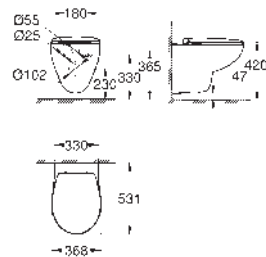

39 497 000

alpská bílá

176,06

Bau Ceramic

Závěsné WC

set obsahuje:

Bau Ceramic WC (39 491 000)
pro podomítkové nádrže
zadní odpad
hluboké splachování
otevřený splachovací kruh
objem spláchnutí 3/5 l
glazovaná hladká keramika
Bau Ceramic WC sedátko (39 492 000)
snadná demontáž WC sedátka
odnímatelné
materiál: Duroplast
včetně montážní sady
12 ks na paletě