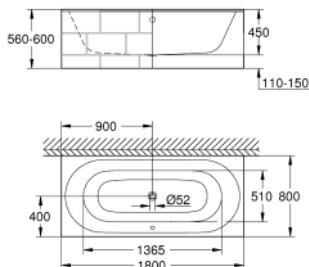

39 617 000

alpská bílá

1 092,73

**Essence
Vana**

vestavná
180 x 80 cm
celková výška 45 cm
objem 240 l
použitelný objem 170 l
s přepadem
titanová ocel
vhodné pro Talento (28 943 000 + 19 025 000) a Talentofil (28 991 000 + 19 952 000) odpadovou soupravu
včetně podložek potlačujících hluk
nutné dokoupit nohy k vaně 49 115 000 a těsnicí systém 49 114 000 (prodáváno zvlášť)