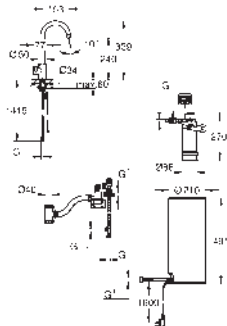

Objednáací číslo	Barva	Cena (€) bez DPH
30 080 001	chrom	1 995,72

GROHE Red Mono

Výpust ve tvaru písmene C, velikost bojleru L

set obsahuje:

Stojánkový ventil GROHE Red Mono

jednootvorová montáž

C - výpust

Ovládací tlačítka pro vařící vodu s dětským zámkem GROHE ChildLock

TÜV certifikát - záruka naprosté bezpečnosti proti náhodnému spuštění vařící vody

GROHE Long-Life Shine chromový povrch

izolovaná výpust

otočný úhel 150 °

Přípoj pro GROHE Red Bojler

GROHE Red bojler, velikost L

Zásobník pro vroucí a teplou vodu

5,5 litru 100° C vařící vody

celková kapacita 7 litrů

provozní tlak 1-7 barů

s flexibilní připojovací hadicí a výstupem pro vařící vodu

certifikace CE

přípojné napětí 230 V 50 Hz

Příkon 2100 W

Příkon pohotovostní 15 W

energetická třída A

Set GROHE Red Filter

ochrana bojleru proti vodnímu kameni

Kapacita 600 L při 20° dKH

5fázový filtr

jednotka měření průtoku

30 085 001	chrom	1 836,06
30 085 DL1	kartáčovaný Warm Sunset	2 295,08
30 085 AL1	kartáčovaný Hard Graphite	2 295,08

GROHE Red Mono

Výpust ve tvaru písmene C, velikost M

set obsahuje:

Stojánkový ventil GROHE Red Mono

jednootvorová montáž

C - výpust

Ovládací tlačítka pro vařící vodu s dětským zámkem GROHE ChildLock

TÜV certifikát - záruka naprosté bezpečnosti proti náhodnému spuštění vařící vody

GROHE Long-Life Shine chromový povrch

izolovaná výpust

otočný úhel 150 °

Přípoj pro GROHE Red Bojler

GROHE Red bojler, velikost M

Zásobník pro vroucí a teplou vodu

3 litry 100° C vařící vody

celková kapacita 4 litry

provozní tlak 1-7 barů

s flexibilní připojovací hadicí a výstupem pro vařící vodu

certifikace CE

přípojné napětí 230 V 50 Hz

Příkon 2100 W

Příkon pohotovostní 15 W

energetická třída A

Set GROHE Red Filter

ochrana bojleru proti vodnímu kameni

Kapacita 600 L při 20° dKH

5fázový filtr

jednotka měření průtoku