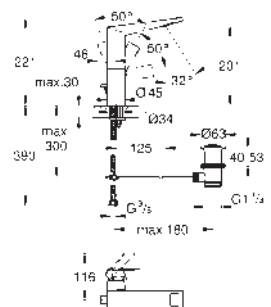

23 109 000	chrom	842,30
23 109 DC0	supersteel	1 179,23
23 109 AL0	kartáčovaný Hard Graphite	1 347,68

Allure Brilliant
Páková umyvadlová baterie DN15, Velikost L
jednootvorová montáž
keramická kartuše 28 mm s GROHE SilkMove
omezovač teploty, GROHE Long-Life Shine chromový povrch
GROHE Water Saving omezovač průtoku 5.0 l/min.
GROHE FastFixation rychlomontážní systém
vpust s perlátorem
odtoková souprava DN 32
flexi přípojovací hadičky
doporučený minimální tlak vody 1,0 bar

23 112 000	chrom	842,30
23 112 DC0	supersteel	1 179,23
23 112 AL0	kartáčovaný Hard Graphite	1 347,68

dtto, bez odtokové soupravy