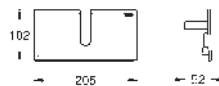

GROHE EasyReach polička

pro sprchové systémy Euphoria a Tempesta s termostatem

rozeč 150 mm

26 075 DC0

supersteel

1 425,42

26 075 GL0

Cool Sunrise

1 629,06

26 075 GN0

kartáčovaný Cool Sunrise

1 730,87

26 075 DA0

Warm Sunset

1 629,06

26 075 DL0

kartáčovaný Warm Sunset

1 730,87

26 075 A00

Hard Graphite

1 629,06

26 075 AL0

kartáčovaný Hard Graphite

1 730,87