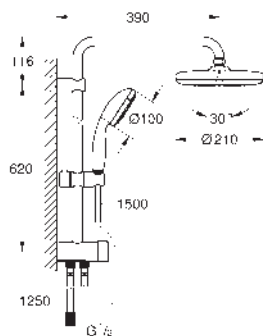

Tempesta System 210

Nástěnný Flex sprchový systém s přepínačem

set obsahuje:

horizontální sprchové rameno 390 mm, nastavitelné před instalací
přepínání mezi ruční sprchou, hlavovou sprchou nebo Eco nastavení hlavové sprchy

hlavová sprcha Tempesta 210 (26 408)

2 sprchové proudy (přes přepínač)

Rain, SmartRain

chromový kryt

s otočným kloubem

otočný úhel ± 15°

ruční sprcha Tempesta 100 (27 852)

sprchový proud: Rain

výškově nastavitelná s kluzákem

vzdálenost mezi přepínačem a horním držákem: 620 mm

sprchová hadice Relexaflex 1.500 mm (28 151)

sprchová hadice Relexaflex 1250 mm (28 150)

flexibilní instalace: připojení k vodovodní přípojce / nástěnné přípojce pro přívod vody s 1/2", k baterii nebo sprchové hadici 1250 mm

GROHE DreamSpray perfektní vodní paprsky

GROHE Long-Life Shine chromový povrch

GROHE SpeedClean - odstranění

vodního kamene přetřením

Vnitřní WaterGuide pro delší životnost

ShockProof silikonový kroužek proti poškození

způsobeném spadnutím sprchy

vhodné pro průtokové ohřívače od 18 kW

minimální průtok 7 l/min