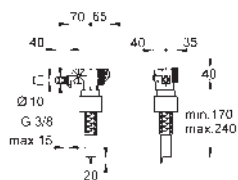

Upevňovací set
pro Bau Ceramic sedátko a poklop
39 493 000
39 492 000
obsahuje 2 kusy

37 095 000		41,82