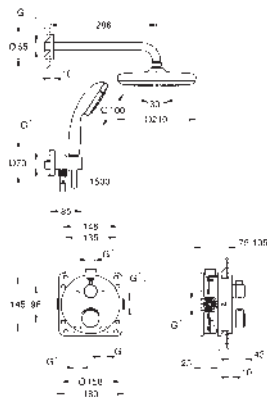

GROHE GROHTHERM TERMOSTATICKÉ BATERIE SE DVĚMA OVLADAČI

Objednací číslo

Barva

Cena (€) bez
DPH

TERMOSTATICKÉ
BATERIE

34 727 000

chrom

807,74

Grotherm

Sprchový set Perfect se sprchou Tempesta 210

set obsahuje:

Sada Grotherm pro kompletní instalaci s přepínačem Aquadimmer (24 076)

GROHE Rapido SmartBox 35 600/35 604

hlavová sprcha Tempesta 210 9,5 l/min (26 410)

sprchové rameno Rainshower 286 mm (28 576 000)

ruční sprcha Tempesta 100 II (27 597)

sprchové odtokové rameno (28 628)

Rotaflex sprchová hadice 1500 mm 1/2" x 1/2" (28 409)

34 731 000

chrom

1 489,90