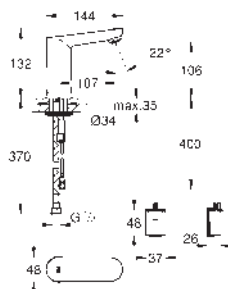

Eurosmart Cosmopolitan E

Infračervená elektronická umyvadlová baterie DN 15 se skrytým směšovacím zařízením a nastavitelným omezovačem teploty

s infračerveným senzorem pro potřeby monitoringu stavu, konfigurace a potřeby servisu

lithiová baterie 6V, typ CR-P2

životnost baterie: cca 7 let (150 spuštění denně)

GROHE Water Saving perlátor 5,7 l/min

flexi připojovací hadičky

jednosměrný ventil

zachytávač nečistot

integrováný magnetický ventil

externí baterie

rychlomontážní systém

vícestupňový ukazatel stavu baterie

7 přednastavených programů:

certifikace CE

skupina armatur I, přezkoušeno dle DIN 4109

zajištění armatur IP 59K

doporučený minimální tlak vody 1,0 bar