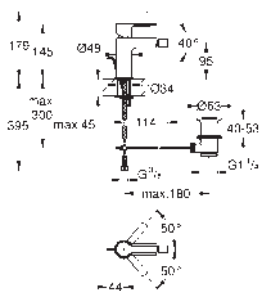

Lineare
Páková bidetová baterie, DN 15, velikost S
jednootvorová montáž
kovová ovládací páka
keramická kartuše 28 mm s GROHE SilkMove
s omezovačem teplot
GROHE Long-Life Shine chromový povrch
GROHE FastFixation Plus Rychloupevňovací systém
kloubový perlátor
odtoková souprava DN 32
flexi připojovací hadičky
doporučený minimální tlak vody 1,0 bar

33 865 001	chrom	283,76
33 865 DC1	supersteel	397,26
33 865 AL1	kartáčovaný Hard Graphite	454,01