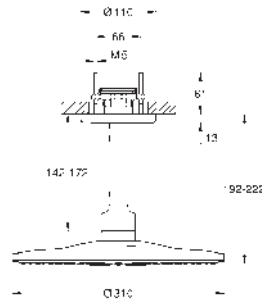

GROHE HLAVOVÉ SPRCHY

Objednací číslo Barva Cena (€) bez DPH

26 477 000	chrom	600,31
26 477 DC0	supersteel	840,44
26 477 GL0	Cool Sunrise	960,50
26 477 GN0	kartáčovaný Cool Sunrise	1 020,53
26 477 DA0	Warm Sunset	960,50
26 477 DL0	kartáčovaný Warm Sunset	1 020,53
26 477 A00	Hard Graphite	960,50
26 477 AL0	kartáčovaný Hard Graphite	1 020,53

Rainshower SmartActive 310

Set hlavové sprchy se 2 režimy proudu

set obsahuje:

hlavová sprcha Rainshower SmartActive 310
2 sprchové proudy

GROHE PureRain, ActiveRain

stropní sprchové rameno 142 mm

GROHE DreamSpray perfektní vodní paprsky

GROHE Long-Life Shine chromový povrch

GROHE SpeedClean - odstranění

vodního kamene přetřením

Vnitřní WaterGuide pro delší životnost

je potřeba vestavbový set 26 483 000 nebo 26 484 000 - musí být objednáno zvlášť

26 477 LS0	měsíční bílá	788,71
ditto, hlavová sprcha s bílou spodní částí