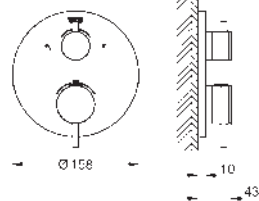

GROHE ATRIO

Objednávací číslo Barva Cena (€) bez DPH

24 135 003	chrom	757,06
24 135 DC3	supersteel	1 059,88
24 135 GL3	Cool Sunrise	1 135,58
24 135 DA3	Warm Sunset	1 135,58
24 135 AL3	kartáčovaný Hard Graphite	1 211,29

Atrio
Termostatická baterie pro 2 výstupy s integrovaným uzavíracím/přepínacím ventilem

sada pro kompletní instalaci pomocí podomítkového tělesa
GROHE Rapido SmartBox 35 600/35 604
kompaktní kartuše GROHE TurboStat s voskovým termočlánkem
GROHE Long-Life Shine chromový povrch
kování GROHE FastFixation s krytým těsněním a upevňovacími prvky
kovový panel s možností dodatečného upevnění polohy až o 6°
natištěné symboly pro hlavovou a ruční sprchu
GROHE SafeStop bezpečnostní tlačítko na 38°C
Volitelný omezovač teploty GROHE SafeStop Plus na úrovni 43°C / 46°C
GROHE AquaDimmer, integrovaný uzavírací/přepínací ventil
kovové kohouty
průtok: výstup B = 27 l/min, výstup C = 30 l/min
bez podomítkového tělesa

35 604 000 89,70
GROHE Rapido SmartBox univerzální vestavbové těleso

24 138 003	chrom	757,06
24 138 DC3	supersteel	1 059,88
24 138 GL3	Cool Sunrise	1 135,58
24 138 DA3	Warm Sunset	1 135,58
24 138 AL3	kartáčovaný Hard Graphite	1 211,29