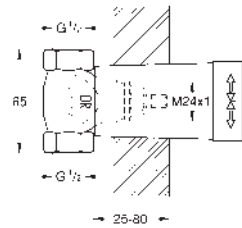

29 800 000

25,60

Spodní díl podomítkového ventilu, DN 15

předmontovaný vršek DN 15
krátké vřeteno, ochranné pouzdro
přípojný závit DN 15, mosaz DR nekorodující

29 802 000

47,38

dtto, DN20, předmontovaný vršek DN20, závit tělesa DN20