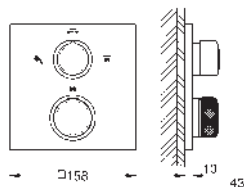

GROHE ALLURE 2021

Objednávací číslo Barva Cena (€) bez DPH

29 181 002	chrom	581,47
29 181 GN2	kartáčovaný Cool Sunrise	930,36
29 181 DL2	kartáčovaný Warm Sunset	930,36
29 181 A02	Hard Graphite	872,21

Allure Termostat pro podomítkovou instalaci s 2 cestným přepínačem - hlavová sprcha/ruční sprcha

sada pro kompletní instalaci pomocí podomítkového tělesa
GROHE Rapido SmartBox 35 600/35 604
kompaktní kartuše GROHE TurboStat s voskovým termočlánkem
GROHE Long-Life Shine chromový povrch
kování GROHE FastFixation s krytým těsněním a upevňovacími prvky
kovový panel s možností dodatečného upevnění polohy až o 6°
natištěné symboly pro hlavovou a ruční sprchu
GROHE SafeStop bezpečnostní tlačítko na 38°C
Volitelný omezovač teploty GROHE SafeStop Plus na úrovni 43°C / 46°C
GROHE AquaDimmer, integrovaný uzavírací/přepínací ventil
kovové kohouty
průtok: výstup B = 27 l/min, výstup C = 30 l/min
bez podomítkového tělesa

35 604 000		89,70

GROHE Rapido SmartBox univerzální vestavbové těleso

19 446 002	chrom	581,47
19 446 GN2	kartáčovaný Cool Sunrise	930,36
19 446 DL2	kartáčovaný Warm Sunset	930,36
19 446 A02	Hard Graphite	872,21