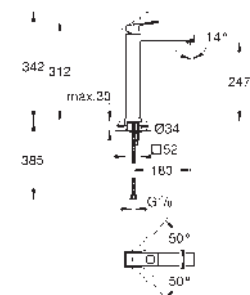

23 406 000

chrom

345,55

23 406 DC0

supersteel

483,78

23 406 AL0

kartáčovaný Hard Graphite

552,89

Eurocube

Páková umyvadlová baterie DN 15, velikost XL

jednootvorová montáž
kovová ovládací páka
pro volně stojící umyvadla
keramická kartuše 28 mm s GROHE SilkMove
omezovač teploty
GROHE Long-Life Shine chromový povrch
GROHE Water Saving SpeedClean perlátor 5,7 l/min
GROHE FastFixation Plus Rychloupevňovací systém
hladké tělo
flexi přípojovací hadičky
doporučený minimální tlak vody 1,0 bar