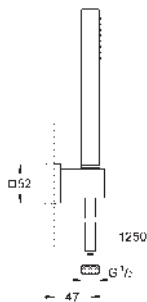

27 703 000

chrom

97,58

Euphoria Cube Stick
Set s držákem na stěnu 1 proud

set obsahuje:
Ruční sprcha (27 699 000)
nástěnný držák sprchy (27 693 000)
Silverflex sprchová hadice 1 250 mm 1/2" x 1/2" (28 362)
GROHE Water Saving 9,5 l/min omezovač průtoku
GROHE DreamSpray perfektní vodní paprsky
GROHE Long-Life Shine chromový povrch
GROHE SpeedClean - odstranění
vodního kamene přetřením
Vnitřní WaterGuide pro delší životnost
Twistfree - zabraňuje zkroucení
sprchové hadice
vhodné pro průtokové ohřivače vody
doporučený minimální tlak vody 1,0 bar

27 702 000

chrom

97,58

dtto, bez omezení průtoku