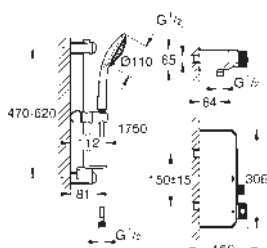

Grotherm SmartControl

Termostatická sprchová baterie, DN 15 se sprchovou soupravou

set obsahuje:

Grotherm SmartControl termostatická sprchová baterie (34 719 000)

Euphoria 110 masážní sprchová souprava, 600 mm (27 231 001)