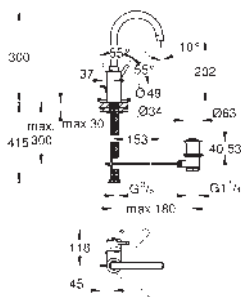

32 629 002	chrom	227,57

Concetto
Páková umyvadlová baterie DN15, Velikost L
jednootvorová montáž
kovová ovládací páka
skryté upevnění páky
keramická kartuše s technologií
GROHE SilkMove 35 mm
variabilně nastavitelný omezovač průtoku
GROHE Long-Life Shine chromový povrch
vedení vody uvnitř - bez niklu a olova
GROHE FastFixation rychlomontážní systém
perlátor
otočná výpusť
s dorazovou zarážkou
odtoková souprava DN 32
flexi přípojovací hadičky
omezovač teploty na objednávku (46 375)
doporučený minimální tlak vody 1,0 bar