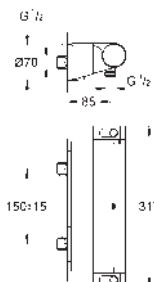

GROHE GROHTHERM 2000

Objednávací číslo

Barva

Cena (€) bez
DPH

34 469 001

chrom

407,48

Grohtherm 2000

Termostatická sprchová baterie, DN 15

montáž na stěnu

100% GROHE CoolTouch sestávající z vředy chladného povrchu a CoolTouch S - přípojek
GROHE Long-Life Shine chromový povrch
GROHE Aqua Paddle ergonomicky tvarované rukojeti
ovladač teploty s bezpečnostní
zarážkou při 38°C

Volitelný omezovač teploty GROHE SafeStop Plus na úrovni 43°C
integrováný uzávěr smíšené vody
kompaktní kartuše GROHE TurboStat s voskovaným termočlánkem
ovládání průtoku s úsporným
tlačítkem a individuálně nastavi-
telnou úspornou zarážkou
keramické vršky DN 15, 180°
výstup sprchy dole DN 15
integrováné zpětné klapky
zachytávač nečistot

zajištěno proti zpětnému toku
skryté S - přípojky, CoolTouch rozety s upevněním na zdi

GROHE EasyReach sprchová polička

odnímatelné pro snadné čištění

chrom

GROHE Water Saving technologie pro nízkou spotřebu vody a perfektní průtok