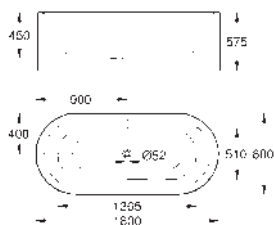

39 611 000

alpská bílá

6 267,14

**Essence
Vana**

volně stojící
180 x 80 cm
výška 57,5 cm
objem 240 l
použitelný objem 170 l
Bez přepadu
titanová ocel
nezbytný odpadový set 49 113 000/SH0 (prodáváno zvlášť)
včetně podložek potlačujících hluk