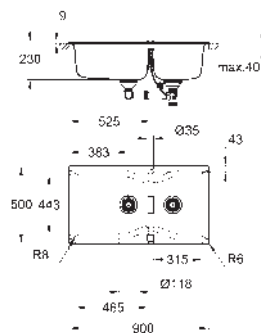

GROHE KOMPOZITNÍ DŘEZY

Objednací číslo

Barva

Cena (€) bez
DPH

31 657 AT0
31 657 AP0

granitová šedá
granitová černá

437,63
437,63

K700

Kompozitní dřez

model: K700 90-C 83.8/55.9 2.0

typ instalace: standardní a hloubková

materiál: křemenný kompozit

GROHE Whisper speciální izolační vrstva

minimální velikost skříňky: 900 mm

rozměry: 838 x 559 mm

velikost sektoru dřezu: 406 x 438 x 241 mm

velikost 2.sektoru dřezu: 316 x 438 x 241 mm

vnější průměr: R6, vnitřní průměr sektoru: R15

GROHE FastFixation rychlomontážní systém

dřez umístěný na levé straně

velikost výřezu (standardní instalace): 818 x 539 mm

velikost výřezu (hloubková instalace): 757 x 437 mm

výtok: automatický odtok s krytem

příslušenství obsahuje: automatický odtok s krytem, sítko na nečistoty,

možnost automatické odtokové soupravy (40 986 SD0)

množství upevňovacích prvků (standardní montáž): 9

množství upevňovacích prvků (hloubková instalace): 9

odolnost vůči teplotám až do 180°C

31 658 AT0
31 658 AP0

granitová šedá
granitová černá

449,70
449,70

K700

Kompozitní dřez

model: K700 100-C 90/50 2.0 rev

typ montáže: standardní

materiál: křemenný kompozit

GROHE Whisper speciální izolační vrstva

minimální velikost skříňky: 1000 mm

rozměry: 900 x 500 mm

velikost sektoru dřezu: 465 x 443 x 230 mm

velikost 2. sektoru dřezu: 315 x 443 x 230 mm

vnější průměr: R6, vnitřní průměr sektoru: R8

GROHE FastFixation rychlomontážní systém

oboustranná montáž dřezu

velikost výřezu: 880 x 480 mm

výtok: automatický odtok s krytem

příslušenství obsahuje: automatický odtok s krytem, sítko na nečistoty,

možnost automatické odtokové soupravy (40 986 SD0)

množství upevňovacích prvků (standardní instalace): 10

odolnost vůči teplotám až do 180°C