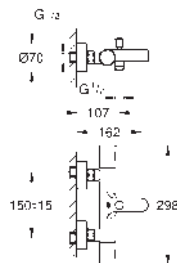

Grohtherm 800 Cosmopolitan

Termostatická vanová baterie, DN 15

montáž na stěnu

GROHE Long-Life Shine chromový povrch

GROHE MetalGrip ergonomicky tvarovaná kovová raménka

GROHE SafeStop bezpečnostní tlačítko na 38°C

Volitelný omezovač teploty GROHE SafeStop Plus na úrovni 43°C

kompaktní kartuše GROHE TurboStat s voskovaným termočlánkem

integrováný uzávěr smíšené vody

automatické přepínání: vana/sprcha

ovládání průtoků s úsporným

tlačítkem a individuálně nastavi-

telnou úspornou zarážkou

keramický vršek DN 15, 180°

výstup sprchy dole DN 15

perlátor

integrované zpětné klapky

zachytávač nečistot

zajištěno proti zpětnému toku

S-přípojky

kovová rozeta

GROHE Water Saving technologie pro nízkou spotřebu vody a perfektní průtok