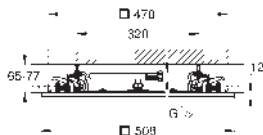

GROHE HLAVOVÉ SPRCHY

Objednací číslo

Barva

Cena (€) bez
DPH

26 373 001

chrom

26 707,56

Rainshower F-Series 40" AquaSymphony Stropní sprcha 6+ proudů s osvětlením

1016 mm x 762 mm x 145 mm

Materiál: kov

minimální průtok 25 l/min

Minimální průtočný tlak 3,0 bar

1 x AquaCurtain

1 x Pure XL proud

1 x 2 studená mlha - proud

2 x GROHE PureRain proud 400 x 190 mm

1 x 2 XL vodopád

1 x 4 Bokoma Spray s úhlem seřízení 20° a kombinací

plnospektrální LED: měkké světlo s měnícími se barvami duhy

samostatně nastavitelné: trvalé osvětlení s výběrem barvy

napájení pro světla 12 V DC

certifikace CE

GROHE SpeedClean - odstranění

vodního kamene přetřením

GROHE DreamSpray perfektní vodní paprsky

GROHE Long-Life Shine povrch

Je potřeba montážní set (26 376 001), F-digital Deluxe základní jednotka (26 374 000), Bluetooth jednotka (36 371 000) a kombinace kabelů

Stropní konstrukce musí být staticky vhodná pro váhu produktu (> 70 kg). Stropní sprcha musí mít 8 vývodů + 1 vývod pro ruční sprchu a výkon odpadu musí být dostatečný (> 100 l/min). Pro detailní plánování si pečlivě prostudujte instalační návod.

doporučení: konfigurace s Grotherm SmartControl

3 x Grotherm SmartControl (29 126 000)

3 x GROHE Rapido SmartBox (35 604 000)

1 x Euphoria Cube Stick set s nástěnným držákem sprchy, 1 proud (26 405 000)

tento produkt obsahuje vestavěné LED lampy, které nemohou být změněny: Energetická třída: A++

26 376 001

chrom

2 537,22

Rainshower F-Series 40"

Vestavbová souprava

pro použití s Rainshower F-Series 40" AquaSymphony stropní sprchou

1000 mm x 745 mm x 152 mm

min. instalační hloubka 167 mm

vodní cesty: mosaz

DN 15 připojení