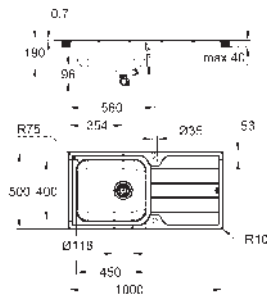

31 572 SD1

nerez ocel, kartáčovaná

325,66

K500

Dřez z nerezové oceli s odtokem

model: K500 60-S 100/50 1.5 rev

typ montáže: standardní

materiál: nerezová ocel AISI 304 (V2A)

tloušťka materiálu: 0,7 mm

GROHE Long-Life Shine povrch

povrchová úprava: saténový povrch

GROHE Whisper speciální izolační vrstva

minimální velikost skříňky: 600 mm

rozměry: 1000 x 500 mm

velikost vany dřezu: 340 x 420 x 185 mm

velikost druhé vany: 170 x 320 x 125 mm

vnější rádius: R6 (nahore), vnitřní poloměr sektoru dřezu: R65

GROHE FastFixation rychlomontážní systém

oboustranná montáž dřezu

velikost výřezu (standardní montáž): 990 x 490 mm

předpřipravené otvory: 2 x 35 mm

odtok: Ø 3.5"/90 mm odpadní sítko s automatickým odtokem

balení obsahuje: odpadní sadu, sítko na nečistoty, montážní sadu

možnost automatické odtokové soupravy (40 986 SD0)

množství upevňovacích prvků (standardní montáž): 16