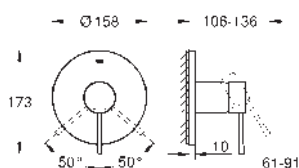

GROHE
ESSENCE

Objednáací číslo

Barva

Cena (€) bez
DPH

24 168 001	chrom	193,45
24 168 DC1	supersteel	270,83
24 168 GL1	Cool Sunrise	290,17
24 168 GN1	kartáčovaný Cool Sunrise	309,52
24 168 DA1	Warm Sunset	290,17
24 168 DL1	kartáčovaný Warm Sunset	309,52
24 168 A01	Hard Graphite	290,17
24 168 AL1	kartáčovaný Hard Graphite	309,52

Essence

Páková sprchová baterie

sada pro kompletní instalaci pomocí podomítkového tělesa

GROHE Rapido SmartBox (35 604)

keramická kartuše 46 mm s technologií **GROHE SilkMove**

GROHE Long-Life Shine chromový povrch

kování GROHE FastFixation s krytým těsněním a upevňovacími prvky

kovový panel s možností dodatečného upevnění polohy až o 6°

kovová ovládací páka

průtok: výstup B nebo C = 30 l/min

bez podomítkového tělesa

Kolekce Professional

35 604 000	GROHE Rapido SmartBox univerzální vestavbové těleso	89,70