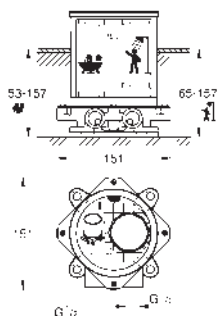

Vestavbová souprava DN 15

pro volně stojící vanové baterie a výpusti a sprchové baterie

bez montážních dílů

instalační deska s nastavením 360° horizontálně a 3° vertikálně

instalační hloubka 53-157 mm pro vanové baterie/výpusti,

komenzační hloubka 104 mm

instalační hloubka 65 -157 mm pro vanové baterie/výpusti,

komenzační hloubka 92 mm

dvě připojení DN 15 s vnitřním závitem

(přívod teplé/studené vody)

vyplachovací přípojka

těsnění

upevňovací materiál

13 404 003

13 404 DC3

13 404 AL3

chrom

supersteel

kartáčovaný Hard Graphite

165,25

231,36

264,41

GROHE Plus

Vanová vpust'

montáž na stěnu

GROHE Long-Life Shine chromový povrch

laminární perlátor

vnější závit DN 15

rozpětí 168 mm