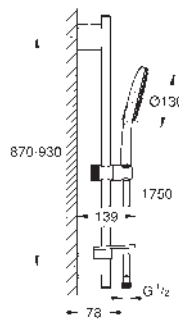

26 578 LS0

měsíční bílá

198,53

ditto, bez omezení průtoku