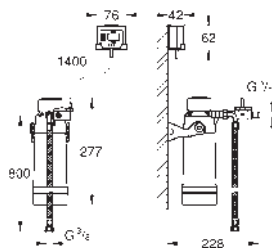

GROHE Blue

Startovní sada - filtr velikost S s filtrační hlavou

set obsahuje:

GROHE Blue hlava filtru

GROHE Blue filtr vel. S pro snížení tvrdosti vody a přemiovou chuť

Kapacita 600 L při 20° dKH

průtokoměr pro měření životnosti filtru včetně 2x AA baterií

kompatibilní s bateriemi GROHE Blue Pure

40 432 000

66,40