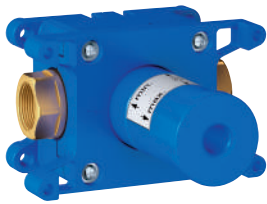

GROHE RAPIDO C / PODOMÍTKOVÉ VENTILY

Objednací číslo

Barva

Cena (€) bez
DPH

35 028 000

161,02

Rapido C

těleso pro ovladač průtoku

pro instalaci sprch.kombinací řady Grohtherm
vestvitelný box s odnímatelným ochranným krytem
vodotěsná základní membrána pro těsnění na zeď
pro instalaci do sádkokartonu
body uchycení pro montáž před a za zeď
tělo z DR mosazi
předmontovaná keramická hlava DN 20
Připojovací závit přívodů DN 15 vnějš
průtok:
55 l/min. při 3 bar
Montážní hloubka 70 - 95 mm
doporučený minimální tlak vody 1,0 bar