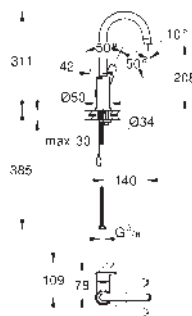

Eurosmart

Páková umyvadlová baterie DN15, Velikost L

jednootvorová montáž

kovová ovládací páka

keramická kartuše 28 mm s **GROHE SilkMove**

s omezovačem teplot

GROHE Long-Life Shine chromový povrch

GROHE Water Saving perlátor 5,7 l/min

GROHE FastFixation rychlomontážní systém

otočná výpusť

spouštěcí řetězky se závažím

flexi přípojovací hadičky

Kolekce Professional

23 971 003

chrom

217,31