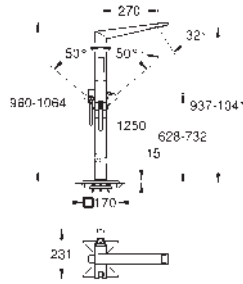

automatické přepínání: vana/sprcha

vpust s perlátorem

rozpětí 270 mm

integrovaná zpětná klapka ve výstupu sprchy DN 15

s držákem sprchy

ruční sprcha Euphoria Cube+

kovová sprchová hadice 1250 mm

zajištěno proti zpětnému toku