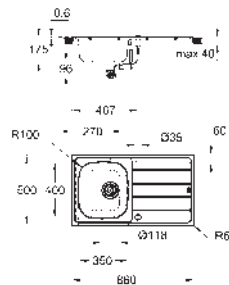

31 552 SD1

nerez ocel, kartáčovaná

135,52

K200

Dřez z nerezové oceli s odtokem

model: K200 45-S 86/50 1.0 rev

typ montáže: standardní

materiál: nerezová ocel AISI 304 (V2A)

tloušťka materiálu: 0,6 mm

GROHE Long-Life Shine povrch

povrchová úprava: saténový povrch

GROHE Whisper speciální izolační vrstva

minimální velikost skříňky: 450 mm

rozměry: 860 x 500 mm

velikost sektoru dřezu: 350 x 400 x 160 mm

vnější průměr: R6 (standardní montáž), vnitřní průměr dřezu: R100

GROHE FastFixation rychlomontážní systém

oboustranná montáž dřezu

velikost výřezu (standardní montáž): 842 x 482 mm

předpřipravené otvory: 2 x 35 mm

odtok: Ø 3.5"/90 mm odpadní sítko s automatickým odtokem

příslušenství obsahuje: automatický odtok s krytem, sítko na nečistoty,

možnost automatické odtokové soupravy (40 986 SD0)

množství upevňovacích prvků (standardní instalace): 14