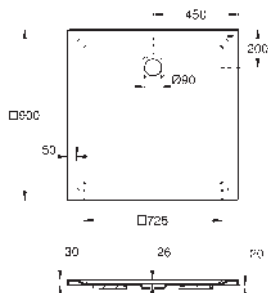

Akrylová sprchová vanička 900 x 900

rozměry: 900 x 900 mm

hloubka: 30 mm

materiál: akryl

průměr odpadního výstupu: 90 mm

doporučený GROHE odtokový set: 49 533 000 (vertikální) a 49 534 000 (horizontální), prodáváno samostatně

doporučené instalační materiály:

MEPA univerzální rám sprchové vaničky BW 5 (150130) a nástěnná

vodítka(190032) nebo MEPA montážní rám SF (150183)

těsnění (180040)

20 ks na paletě

39 302 000

alpská bílá

208,91