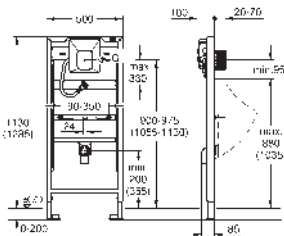

GROHE RAPID SL PRO PISOÁR

Objednáací číslo

Barva

Cena (€) bez
DPH

38 786 001

315,47

Rapid SL

Modul pro pisoár s GROHE Rapido U výška 1,13 m a 1,30 m

pro manuální ovládání nebo pro elektroniku Tectron 6 V nebo 230 V
pro předstěnovou montáž nebo montáž do lehké příčky
ocelový rám, práškové lakování, samonosný
pro obložení sádrokartonem, kompletně předmontováno
výškově nastavitelné objektové přípojky
rychlé nastavení, uzamykatelné
upevňovací materiál
certifikováno TÜV
HT-odpadní koleno DN 15
závitový úchyt M8, s upevněním keramiky
napouštěcí přípojka a napouštěcí souprava
předuzávěry
průtokový tlak min. 0,5 bar
provozní tlak max. 10 barů
posilovač průplachu
jednotka přezkoušená z výroby
vodní přípojky DN 15 vnější závit
box pro připojení k síti na 230 V
vestavbový box s těsněním
zkrátitelná revizní šachta se stavební ochranou pro montážní sety o rozměrech
116 x 144 mm. K dodání od května 2009.
nástěnný držák 38 558 00M pro montáž na zeď je nutné objednat zvlášť

38 803 001

397,21