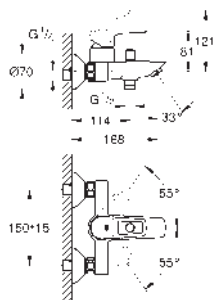

GROHE
BAULOOP 2021

Objednáací číslo

Barva

Cena (€) bez
DPH

23 602 001

chrom

115,90

BauLoop

Páková vanová baterie, DN 15

montáž na stěnu

kovová ovládací páka

GROHE Long-Life 35 mm keramická kartuše
s omezovačem teplot

GROHE Long-Life Shine chromový povrch

variabilně nastavitelný omezovač průtoku

automatické přepínání: vana/sprcha

vpust' s perlátorem

výstup sprchy dole DN 15 s integrovanou zpětnou klapkou

zajištěno proti zpětnému toku

S-přípojky

kovová nástěnná rozeta

Kolekce Professional

29 081 001

chrom

153,62