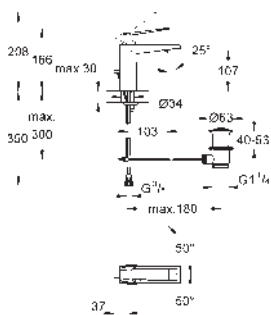

GROHE ALLURE BRILLIANT

Objednáací číslo Barva Cena (€) bez DPH

23 029 000	chrom	677,51
23 029 DC0	supersteel	948,50
23 029 AL0	kartáčovaný Hard Graphite	1 084,01

Allure Brilliant
Páková umyvadlová baterie DN 15, velikost M
jednootvorová montáž
keramická kartuše 28 mm s GROHE SilkMove
omezovač teploty, GROHE Long-Life Shine chromový povrch
GROHE Water Saving omezovač průtoku 5.0 l/min.
GROHE FastFixation rychlomontážní systém
vpust s perlátorem
odtoková souprava DN 32
flexi přípojovací hadičky
doporučený minimální tlak vody 1,0 bar

23 033 000	chrom	677,51
23 033 DC0	supersteel	948,50
23 033 AL0	kartáčovaný Hard Graphite	1 084,01

dtto bez odtokové soupravy