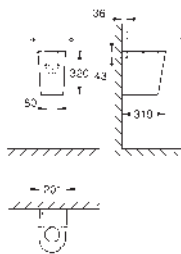

39 570 000

alpská bílá

196,26

Essence
Polosloup k umyvadlu

včetně montážní sady
glazovaná hladká keramika
33 ks na paletě