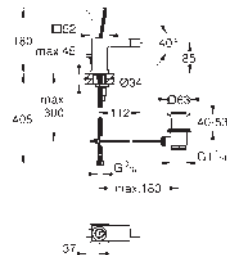

Eurocube Joy

Páková bidetová baterie, DN 15

jednootvorová montáž

kovová ovládací páka

GROHE FeatherControl Joystick kartuše

GROHE Water Saving kloubový perlátor 5,7 l/min

GROHE FastFixation Plus Rychloupevňovací systém

odtoková souprava DN 32

flexi připojovací hadičky

23 665 000

chrom

351,84