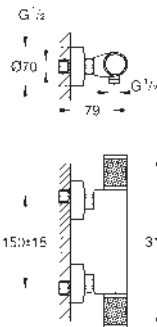

GROHE GROHTHERM 1000 PERFORMANCE

Objednávací číslo

Barva

Cena (€) bez
DPH

34 827 000

chrom

250,90

Grohtherm 1000 Performance

Termostatická sprchová baterie, DN 15

montáž na stěnu

GROHE CoolTouch technologie zabraňující opaření

GROHE Long-Life Shine chromový povrch

GROHE SafeStop bezpečnostní tlačítko na 38°C

Volitelný omezovač teploty GROHE SafeStop Plus na úrovni 43°C

kompaktní kartuše GROHE TurboStat s voskovaným termočlánkem

GROHE ProGrip s rýhovanou strukturou

integrovaný uzávěr smíšené vody

ovládání průtoku s úsporným

tlačítkem a individuálně nastavi-

teľnou úspornou zarážkou

keramický vršek DN 15, 180°

výstup sprchy dole DN 15

integrované zpětné klapky

zachytávač nečistot

zajištěno proti zpětnému toku

S-přípojky

kovová rozeta

GROHE Water Saving technologie pro nízkou spotřebu vody a perfektní průtok

Kolekce Professional

34 828 000

chrom

244,86