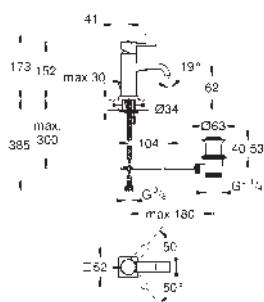

GROHE ALLURE

Objednáací číslo

Barva

Cena (€) bez
DPH

32 757 000

chrom

493,56

Allure

Páková umyvadlová baterie DN 15, velikost M

jednootvorová montáž
keramická kartuše 28 mm s GROHE SilkMove
GROHE Long-Life Shine chromový povrch
GROHE Water Saving omezovač průtoku 6.0 l/min
rychlomontážní systém
perlátor
odtoková souprava DN 32
flexi přípojovací hadičky