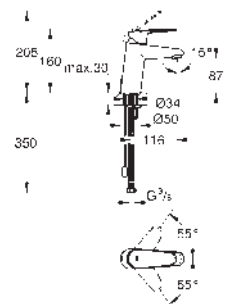

Eurodisc Cosmopolitan
Páková umyvadlová baterie DN 15, velikost S

jednootvorová montáž
kovová ovládací páka
keramická kartuše s technologií
GROHE SilkMove 35 mm
variabilně nastavitelný omezovač průtoku
nastavitelné min. množství 2,5 l/min
GROHE Long-Life Shine chromový povrch
GROHE Water Saving technologie pro nízkou spotřebu vody a perfektní průtok
GROHE FastFixation
Rychloupevňovací systém se středící pomůckou
perlátor
spouštěcí řetěz se závažím
flexi přípojovací hadičky
omezovač teploty na objednávku (46 375)
skupina armatur I, přezkoušeno dle DIN 4109