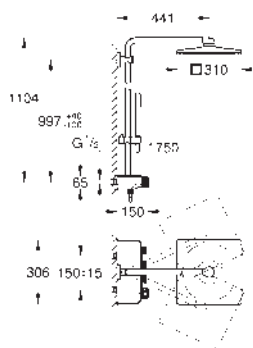

Euphoria SmartControl System 310 Cube Duo Sprchový systém s termostatem na zeď

set obsahuje:

sprchové ramínko horizontální 450 mm
horní držák je posuvný pro využití stávajících otvorů
nástený SmartControl termostat

umožňuje změnu mezi:

hlavová sprcha Rainshower SmartActive 310 Cube

2 sprchové proudy

GROHE PureRain, ActiveRain

ruční sprcha Euphoria Cube (27 699 000) 9,5 l/min

výškově nastavitelná s kluzákem

Silverflex sprchová hadice 1 750 mm (28 388)

GROHE DreamSpray perfektní vodní paprsky

GROHE CoolTouch ochrana proti opaření

kompaktní kartuše GROHE TurboStat s voskovým termočlánkem

GROHE ProGrip s rýhovanou strukturou

GROHE Water Saving technologie pro nízkou spotřebu vody a perfektní průtok

GROHE Long-Life Shine chromový povrch

GROHE SafeStop při 38°C

Volitelný omezovač teploty GROHE SafeStop Plus na úrovni 43°C

SmartControl tlačítko ON-OFF, ovládání proudu

od GROHE Water Saving do plného proudu Full Flow

integrovaná přihrádka GROHE EasyReach

GROHE SpeedClean - odstranění

vodního kamene přetřením

Vnitřní WaterGuide pro delší životnost

Twistfree - zabráňuje zkroucení

sprchové hadice

vhodné pro průtokové ohřivače od 18 kW

minimální průtok 7 l/min