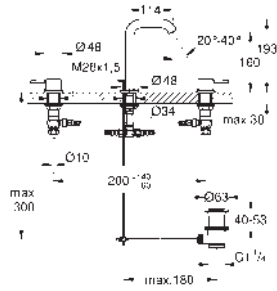

Objednací číslo

Barva

Cena (€) bez
DPH

20 296 001

chrom

308,00

Essence
Umyvadlová třítorvová baterie, DN15 velikost M

kovová ovládací páka
s keramickým vrškem DN 15, 90°
GROHE Long-Life Shine chromový povrch
GROHE Water Saving perlátor 5,7 l/min
GROHE AquaGuide nastavitelný perlátor
odtoková souprava DN 32
tlakové, flexi přípojné hadičky mezi
středním tělesem a bočními ventily
přípojná matka DN 15 x 10,5 mm