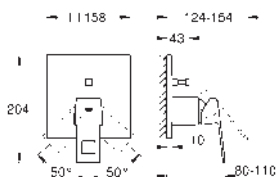

Objednávací číslo Barva Cena (€) bez DPH

24 062 000	chrom	230,82
24 062 DC0	supersteel	323,15
24 062 AL0	kartáčovaný Hard Graphite	369,30

Eurocube

Páková baterie s 2směrným přepínačem

sada pro kompletní instalaci pomocí podomítkového tělesa

GROHE Rapido SmartBox 35 600/35 604

keramická kartuše 46 mm s technologií **GROHE SilkMove**

kování GROHE FastFixation s krytým těsněním a upevňovacími prvky

kovový panel s možností dodatečného upevnění polohy až o 6°

kovová ovládací páka

automatický 2směrný přepínač

průtok: výstup B = 27 l/min, výstup C = 27 l/min

bez podomítkového tělesa

35 604 000		89,70

GROHE Rapido SmartBox univerzální vestavbové těleso