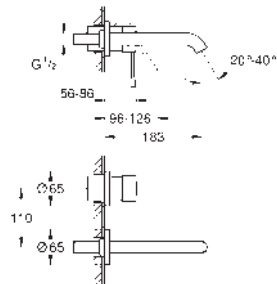

**Essence**

**Umyvadlová dvouotvorná baterie, velikost M**

montáž na stěnu  
sada pro kompletní instalaci pomocí podomítkového tělesa  
32 635 000  
bez podomítkového tělesa  
kovová rozeta  
kovová ovládací páka  
GROHE Long-Life Shine chromový povrch  
**GROHE Water Saving** perlátor 5,7 l/min  
**GROHE AquaGuide** nastavitelný perlátor  
rozteč 110 mm  
rozpětí 183 mm  
Kolekce Professional