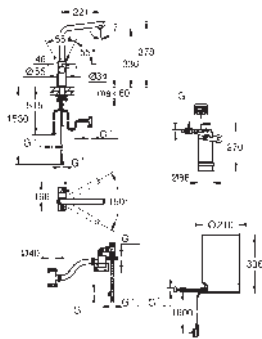

Páková dřezová baterie GROHE Red Duo

jednotvorová montáž

L-výpust

Ovládací tlačítka pro vařící vodu s dětským zámek GROHE ChildLock

TÜV certifikát - záruka naprosté bezpečnosti proti náhodnému spuštění vařící vody

GROHE Long-Life Shine chromový povrch

keramická kartuše 28 mm s GROHE SilkMove

izolovaná výpust

otočný úhel 150 °

dvoucestná armatura

flexi připojovací hadičky

Přípoj pro GROHE Red Bojler

GROHE Red bojler, velikost M

Zásobník pro vroucí a teplou vodu

3 litry 100° C vařící vody

celková kapacita 4 litry

provozní tlak 1-7 barů

s flexibilní připojovací hadicí a výstupem pro vařící vodu

certifikace CE

přípojně napětí 230 V 50 Hz

Příkon 2100 W

Příkon pohotovostní 15 W

energetická třída A

Set GROHE Red Filter

ochrana bojleru proti vodnímu kameni

Kapacita 600 L při 20° dKH

5fázový filtr

jednotka měření průtoku