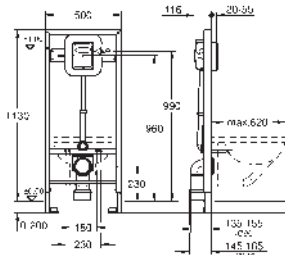

předuzávěr

nastavitelný průtok 6 - 9 l

průplachový oblouk

regulace splachovacího proudu

nástěnný držák 38 558 00M pro montáž na zeď je nutné objednat zvlášť