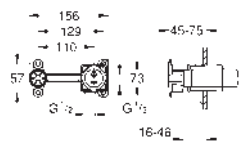

Pákové podomítkové univerzální montážní těleso, DN 15
pro dvouotvorové umyvadlové baterie
k vestavbě do stěny
bez montážních dílů
keramická kartuše s technologií
GROHE SilkMove 35 mm
variabilně nastavitelný omezovač průtoku
montážní hloubka 45 - 75 mm
mosaz DR nekorodující
montážní šablona

33 241 003 chrom 236,08
33 241 DC3 supersteel 330,50
33 241 AL3 kartáčovaný Hard Graphite 377,72