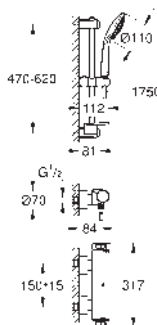

GROHE GROHTHERM 2000

Objednáací číslo

Barva

Cena (€) bez
DPH

34 174 001

chrom

450,80

Grohtherm 2000

Termostatická vanová baterie, DN 15

montáž na stěnu

100% GROHE CoolTouch sestávající z vždy

chladného povrchu a CoolTouch S - přípojek

GROHE Long-Life Shine chromový povrch

GROHE Aqua Paddle ergonomicky tvarované rukojeti

GROHE SafeStop bezpečnostní tlačítko na 38°C

Volitelný omezovač teploty GROHE SafeStop Plus na úrovni 43°C

kompaktní kartuše GROHE TurboStat s voskovaným termočlánkem

integrováný uzávěr smíšené vody

GROHE AquaDimmer Eco se sdruženou funkcí:

- integrováno (economické tlačítko

s ekonomickým zastavením sprchy)

regulace průtoku

přepínání: vana/sprcha

výstup sprchy dole DN 15

GROHE XL Waterfall

nastavení průtoku

integrované zpětné klapky

zachytávač nečistot

zajištěno proti zpětnému toku

skryté S - přípojky, CoolTouch rozety s upevněním na zdi

volitelné příslušenství GROHE EasyReach sprchová přihrádka 18 608 001)

GROHE Water Saving technologie pro nízkou spotřebu vody a perfektní průtok

34 482 001

chrom

596,39

Grohtherm 2000

Termostatická sprchová baterie, DN 15 se sprchovou soupravou

set obsahuje:

termostatická sprchová baterie Grohtherm 2000 (34 169)

Power&Soul Cosmopolitan 130 sprchový set (27 734 000)

34 281 001

chrom

589,73

Grohtherm 2000

Termostatická sprchová baterie, DN 15 se sprchovou soupravou

set obsahuje:

termostatická sprchová baterie Grohtherm 2000 (34 169)

sprchový set Power&Soul Cosmopolitan s tyčí 130/600 mm (27 731 000)

34 195 001

chrom

450,80

Grohtherm 2000

Termostatická sprchová baterie, DN 15 se sprchovou soupravou

set obsahuje:

termostatická sprchová baterie Grohtherm 2000 (34 169)

Euphoria 110 masážní sprchová souprava, 600 mm (27 231 001)