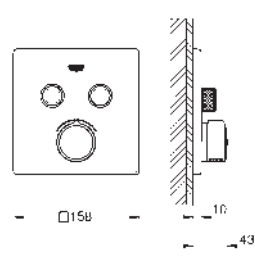

SmartControl

Krytka podomítkové baterie s 2 ventily

sada pro kompletní instalaci pomocí podomítkového tělesa

GROHE Rapido SmartBox 35 600/35 604

kovová rozeta s **GROHE FastFixation** (krytá rozeta s těsněním, skryté připevnění), nastavitelná 6°

GROHE Long-Life Shine chromový povrch

SmartControl tlačítko ON-OFF, ovládání proudu od GROHE Water Saving do plného proudu Full Flow

vyměnitelné symboly

kartuše pro míchání teploty

výstupy mohou být spuštěny současně

bez podomítkového tělesa

průtok:

výstup B = 23 l/min

výstup C = 25 l/min

výstup B + C = 27 l/min

35 604 000

GROHE Rapido SmartBox univerzální vestavbové těleso

89,70

29 149 000

chrom

597,12