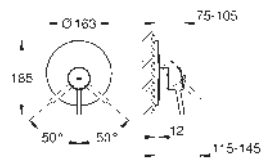

Concetto

Páková sprchová baterie

sada pro kompletní instalaci pomocí podomítkového tělesa
33 961 000, 33 962 000, 33 963 000, 33 964 000
bez podomítkového tělesa
kovová ovládací páka
GROHE Long-Life Shine chromový povrch
těsnění rozety a šroubů
nástěnná rozeta
skryté upevnění