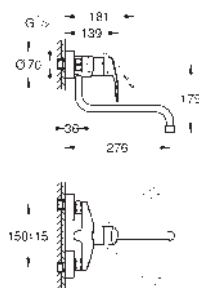

32 224 003

chrom

156,95

Eurosmart

Páková dřezová baterie, DN 15

montáž na stěnu
GROHE Long-Life Shine chromový povrch
keramická kartuše s technologií
GROHE SilkMove 35 mm
perlátor
variabilně nastavitelný omezovač průtoku
otočná výpusť
úhel otočení 360°
rozpětí 276 mm
integrovaný omezovač teploty
S-přípojky
Kolekce Professional