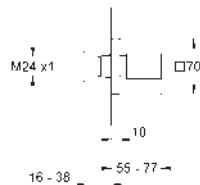

Eurocube Vrchní díl podomítkového ventilu

pro podomítkové ventily, DN 15, DN 20, DN 25
viz. Podomítková tělesa
bez podomítkového tělesa
nastavitelná hloubka zabudování
16 - 38 mm
kovový kohout
posuvná rozeta s těsněním na zeď
GROHE Long-Life Shine chromový povrch

35 028 000

161,02