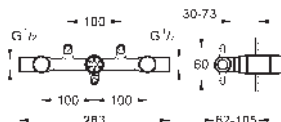

32 706 000

289,08

Univerzální podomítkové těleso

pro tříťvorovou umyvadlovou baterii
k vestavbě do stěny
bez montážních dílů
Montážní hloubka 30 - 75 mm
mosaz DR nekorodující
montážní šablona