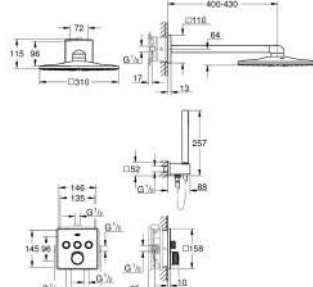

Grotherm SmartControl

Sprchový systém s hlavovou sprchou Rainshower SmartActive 310 Cube

set obsahuje:

podomítková termostatická baterie se 3 ventily

Grotherm SmartControl instalační set

(29 126 000)

GROHE Rapido SmartBox 35 600/35 604

Set hlavové sprchy Rainshower SmartActive 310 Cube (26 479) obsahuje:

hlavovou sprchu se dvěma proudy, horizontální sprchové rameno 400 mm

a vestavbové těleso (26 483 000)

ruční sprcha Euphoria Cube Stick (27 698 000)

Euphoria Cube nástěnné kolénko s integrovaným držákem sprchy (26 370 000)

Sprchová hadice Silverflex 1 500 mm (28 364)

34 743 000

chrom

1 376,32