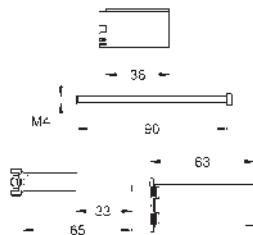

14 048 000

85,84

GROHE Rapido SmartBox

Univerzální prodlužovací set, 25 mm

vhodné pro finální instalaci setů baterií Grohtherm SmartControl a SmartControl, až se třemi funkcemi v kombinaci s GROHE Rapido SmartBox