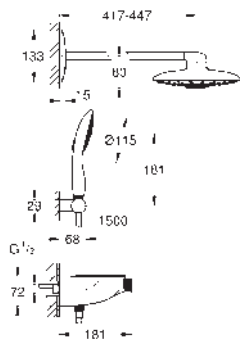

chrom

1 769,38

Rainshower System SmartControl Duo 360

Kombinovaný sprchový systém s termostatem, nástěnný/podomítkový
set obsahuje:

nástěnný/podomítkový SmartControl termostát

umožňuje změnu mezi:

hlavová sprcha Rainshower Duo 360 s horizontálním 450 mm sprchovým

ramenem, chromová spodní část sprchy

GROHE PureRain/GROHE Rain O² proud* a TrioMassage

ruční sprcha Power&Soul 115 (27 671 LS0)

nástěnný držák ruční sprchy (27 055)

Sprchová hadice Silverflex 1 500 mm (28 364)

minimální průtok 10 l /min.

GROHE DreamSpray perfektní vodní paprsky

GROHE Long-Life Shine chromový povrch

GROHE CoolTouch ochrana proti opaření

kompaktní kartuše GROHE TurboStat s voskovaným termočlánkem

GROHE Water Saving technologie pro nízkou spotřebu vody a perfektní průtok

GROHE SafeStop bezpečnostní tlačítko na 38°C

Volitelný omezovač teploty GROHE SafeStop Plus na úrovni 43°C

SmartControl tlačítko ON-OFF, ovládání proudu

od GROHE Water Saving do plného proudu Full Flow

GROHE EasyReach sprchová polička

GROHE SpeedClean - odstranění

vodního kamene přetřením

Vnitřní WaterGuide pro delší životnost

Twistfree - zabráňuje zkroucení

sprchové hadice

vyžaduje vestavbový set 26 264 001 a podomítkové

těleso 26 449 000 – musí být objednány samostatně

* musí být rozhodnuto při první instalaci; výchozí

nastavení z výroby: GROHE PureRain

26 443 LS0

měsíční bílá

1 769,38

ditto, hlavová sprcha s bílou spodní částí