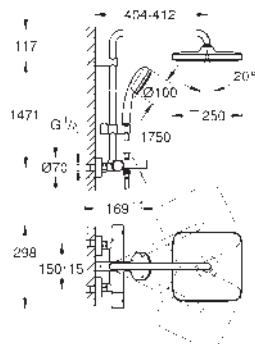

## Tempesta Cosmopolitan System 250 Cube Sprchový systém s vanovým termostatem na zed'

set obsahuje:

horizontální otočné sprchové rameno 390 mm  
nástěnný termostát s aquadimmerem  
umožňuje změnu mezi: