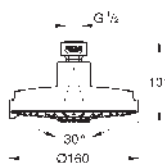

GROHE RAINSHOWER

Objednací číslo

Barva

Cena (€) bez
DPH

27 134 000

chrom

150,56

Rainshower Cosmopolitan 160

Hlavová sprcha 4 proudy

Rain, Jet, Pure, Champagne

průměr 160 mm

kloub s úhlem otočení $\pm 15^\circ$

přípojný závit DN 15

GROHE DreamSpray perfektní vodní paprsky

GROHE Long-Life Shine chromový povrch

GROHE SpeedClean - odstranění

vodního kamene přetřením

vhodné pro průtokové ohřivače vody

lze použít od průtok. tlaku 0,5 baru

Hlavová sprcha dimenzována pro minimální

průtok 7,5l/min. a

maximální průtok 25l/min.

(DIN EN 1112). minimální tlak > 1 bar,

maximální tlak 5 bar (DIN EN 1112).

Doporučené použití se sprchovým ramenem Rainshower.