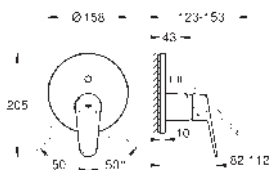

GROHE EURODISC JOY

Objednáací číslo

Barva

Cena (€) bez
DPH

24 056 002

chrom

196,55

Eurodisc Cosmopolitan

Páková baterie s 2směrným přepínačem

sada pro kompletní instalaci pomocí podomítkového tělesa

GROHE Rapido SmartBox 35 600/35 604

keramická kartuše 46 mm s technologií **GROHE SilkMove**

GROHE Long-Life Shine chromový povrch

kování GROHE FastFixation s krytým těsněním a upevňovacími prvky

kovový panel s možností dodatečného upevnění polohy až o 6°

kovová ovládací páka

automatický 2směrný přepínač

průtok: výstup B = 27 l/min, výstup C = 27 l/min

bez podomítkového tělesa

35 604 000

GROHE Rapido SmartBox univerzální vestavbové těleso

89,70