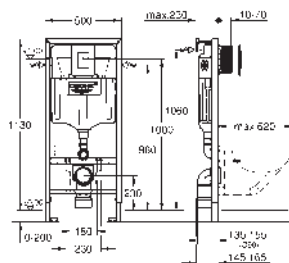

Rapid SL

Sada 4 v 1 pro WC, stavební výška 1.13 m

splachovací nádrž GD 2, 6 - 9 l

set obsahuje:

Rapid SL pro závěsné WC (38 528 001)

splachovací tlačítko Skate Cosmopolitan, chrom (38 732 000)

nástěnná přípojka (38 558 00M)

WC s odhlučňovací sadou (37 131 000)