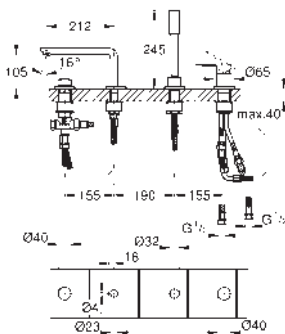

19 577 001	chrom	983,38
19 577 DC1	supersteel	1 376,74
19 577 AL1	kartáčovaný Hard Graphite	1 573,42

Lineare

Páková vanová čtyřtvorová kombinace

keramická kartuše s technologií

GROHE SilkMove 35 mm

s omezovačem teplot

GROHE Long-Life Shine chromový povrch

předmontované upevnění výtoku

ovládací prvku pákové baterie,

kovová ovládací páka

vanová vpust s perlátorem

přepínání vana/sprcha

Sena Stick ruční sprcha (26 465)

kovová sprchová hadice 2000 mm (v barvě chrom pro set v jakékoli barvě)

flexi přípojovací hadičky

přípojka pro sprchovou hadici

zajištěno proti zpětnému toku

pro použití s 29 037 000

19 965 001	chrom	794,52

Lineare

páková vanová třítvorová kombinace

Třítvorová instalace

keramická kartuše s technologií

GROHE SilkMove 35 mm

GROHE Long-Life Shine chromový povrch

ovládací prvku pákové baterie,

přepínání vana/sprcha

Sena Stick ruční sprcha (26 465)

kovová sprchová hadice 2000 mm (v barvě chrom pro set v jakékoli barvě)

flexi přípojovací hadičky

přípojka pro sprchovou hadici

zajištěno proti zpětnému toku

pro použití s 29 037 000

pro kombinaci s Talentofil 28 990 / 28 991