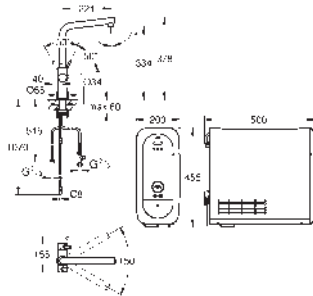

nastavitelný pro GROHE Blue filtr velikost S, GROHE Blue

aktivní uhlíkový filtr a GROHE Blue magnesium+ filtr

GROHE Blue filtr velikost S, hlava filtru s flexibilním

nastavením tvrdosti vody

pro oblasti s tvrdostí vody větší než 9° dKH

pro oblasti s tvrdostí vody nižší než 9° dKH objednávejte

aktivní uhlíkový filtr 40 547 001

GROHE Blue CO₂ lahev 425 g

System requirements Apple

iPhone with iOS 12.0 or higher

System requirements Android

smart phone with Android 6.0 or higher

Mobile devices and GROHE Watersystems App*** are not included in delivery and have to be ordered separately via an authorised Apple store/iTunes or Google Play store.

* The Bluetooth word mark and logos are registered trademarks owned by Bluetooth SIG, Inc. and any use of such marks by Grohe AG is under license.

Other trademarks and trade names are those of their respective owners.

** Apple, the Apple logo, iPod, iPod Touch, iPhone and iTunes are trademarks of Apple Inc., registered in the U.S. and other countries. Apple is not responsible for the function of this device or its compliance with safety and regulatory standards.

*** Available for free via iTunes app or Google Play store.

Tento produkt obsahuje komponenty, které jsou deklarovány jako nebezpečné látky. Další informace naleznete na: www.grohe.com/safety-data-sheets/
vybaveno zpětným ventilem EA schváleným společností Belgauqua