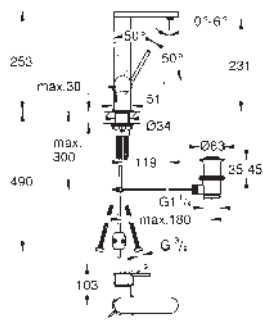

GROHE Plus

Páková umyvadlová baterie DN15, Velikost L

jednootvorová montáž
kovová ovládací páka
keramická kartuše 28 mm s GROHE SilkMove
s omezovačem teplot
GROHE Long-Life Shine chromový povrch
GROHE Water Saving SpeedClean perlátor 5,7 l/min
GROHE AquaGuide nastavitelný perlátor
rychlomontážní systém
vytahovací výtok
GROHE EasyDock
odtoková souprava DN 32
flexi přípojovací hadičky

23 844 003

chrom

383,63