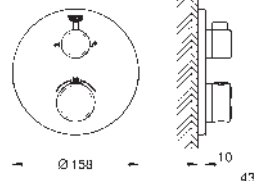

bez podomítkového tělesa

35 604 000

GROHE Rapido SmartBox univerzální vestavbové těleso

89,70

24 077 000

chrom

478,97