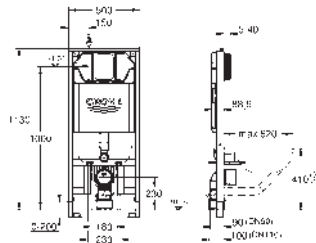

GROHE RAPID SL PRO WC

Objednáací číslo

Barva

Cena (€) bez
DPH

39 687 000

269,09

Rapid SL Slim

Modul pro WC 6-9 l 1,13m instalační výška, se splachovací nádrží 88,9 mm

pro předstěnovou montáž nebo montáž do lehké příčky
ocelový rám, práškové lakování, samonosný
pro obložení sádrokartonem, kompletně předmontováno

pevné objektové přípojky

2 úchyty pro WC

rozteč šroubů 180/230 mm

odpadní koleno Ø 90 mm

hloubkově nastavitelné

redukce Ø 90/110 mm

přívodní a odpadní souprava

splachovací nádrž Slim 3-6 l, obsahuje následující:

nastaveno z výroby na 3 l - 6 l

pneumatický odtokový ventil nabízí 3 režimy chodu: 2-činné splachování, anebo

start/stop a nebo nepřerušitelné (pouze start)

přívod vody horem

izolováno od kondenzující vody

přípojka vody DN 15 s integrovaným rohovým ventilem

a šroubovým spojem bez použití nářadí

obsahuje kontrolu hřídelle,

ochrana při fázi výstavby,

pro vertikální použití

pro montáž na zeď si objednejte nástěnné držáky 39 699 000 (objednávejte zvlášť)

revizní otvor 40 949 000 pro malá ovládací tlačítka

je nutné objednat zvlášť

38 750 001

chrom

305,69