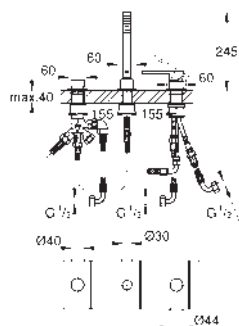

23 845 003

chrom

802,67

GROHE Plus

páková vanová tříťvorová kombinace

Tříťvorová instalace

keramická kartuše s technologií

GROHE SilkMove 35 mm

s omezovačem teplot

GROHE Long-Life Shine chromový povrch

set obsahuje:

ovládacího prvku pákové baterie,

přepínání vana/sprcha

bez výtoku (19 035)

Euphoria Cube ruční sprcha 7.6 l/min

kovová sprchová hadice 2000 mm (v barvě chrom pro set v jakékoli barvě)

flexi přípojovací hadičky

přípojka pro sprchovou hadici

zajištěno proti zpětnému toku

lze použít s 29 037 002

pro kombinaci s Talentofill 28 990 / 28 991

doporučený minimální tlak vody 1,0 bar

45 388 000

102,24

Nosné profily

pro montáž přímo na podlahu

upevňovací materiál

balení: 2 kusy