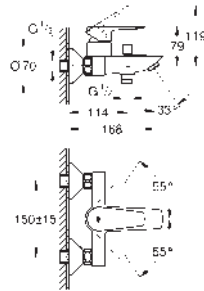

Objednáací číslo

Barva

Cena (€) bez
DPH

23 604 001

chrom

115,90

BauEdge

Páková vanová baterie, DN 15

montáž na stěnu
kovová ovládací páka
GROHE Long-Life 35 mm keramická kartuše
s omezovačem teplot
GROHE Long-Life Shine chromový povrch
variabilně nastavitelný omezovač průtoku
automatické přepínání: vana/sprcha
vpust' s perlátorem
výstup sprchy dole DN 15 s integrovanou zpětnou klapkou
zajištěno proti zpětnému toku
S-přípojky
kovová nástěnná rozeta
Kolekce Professional

29 079 001

chrom

153,62