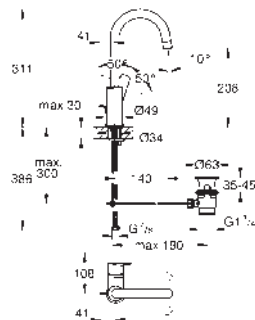

**Produkt vyřazen z nabídky**

Objednáací číslo

Barva

Cena (€) bez  
DPH

23 760 001

chrom

117,71

**BauEdge**  
**Páková umyvadlová baterie DN15, Velikost L**  
jednotvorová montáž  
kovová ovládací páka  
GROHE Long-Life 28 mm keramická kartuše  
s omezovačem teplot  
GROHE Long-Life Shine chromový povrch  
**GROHE Water Saving** perlátor 5,7 l/min  
rychlomontážní systém  
otočná výpusť  
plastová odpadová souprava DN 32  
flexi připojovací hadičky  
Kolekce Professional