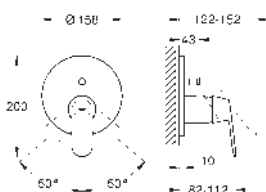

Eurosmart Cosmopolitan

Páková baterie s 2směrným přepínačem

sada pro kompletní instalaci pomocí podomítkového tělesa

GROHE Rapido SmartBox 35 600/35 604

keramická kartuše 46 mm s technologií **GROHE SilkMove**

GROHE Long-Life Shine chromový povrch

kování GROHE FastFixation s krytým těsněním a upevňovacími prvky

kovový panel s možností dodatečného upevnění polohy až o 6°

kovová ovládací páka

automatický 2směrný přepínač

průtok: výstup B = 27 l/min, výstup C = 27 l/min

bez podomítkového tělesa

35 604 000

GROHE Rapido SmartBox univerzální vestavbové těleso

89,70