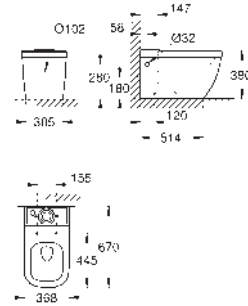

glazovaná hladká keramika

Euro Ceramic WC sedátko s poklopem (39 330 001)

softclose

snadná demontáž WC sedátka

odnímatelné

materiál: Duroplast

včetně montážní sady

39 338 000