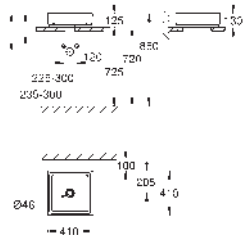

**20 ks na paletě**

39 482 00H

alpská bílá

262,80

**Cube Ceramic**

**Umyvadlo na desku 40 cm**

Bez přepadu

410 x 410 mm