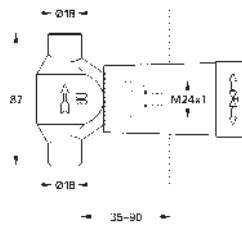

29 803 000

47,38

Spodní díl podomítkového ventilu, DN 20

s předmontovaným vrškem DN 20
krátké vřeteno
ochranné pouzdro
letovaný spoj o průměru 18 mm
mosaz DR nekorodující