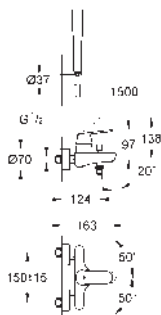

Eurosmart Cosmopolitan

Páková vanová baterie, DN 15

montáž na stěnu

kovová ovládací páka

keramická kartuše 46 mm s technologií **GROHE SilkMove**

GROHE Long-Life Shine chromový povrch

variabilně nastavitelný omezovač průtoků

nastavitelné min. množství 2,5 l/min

automatické přepínání: vana/sprcha

perlátor

integrovaná zpětná klapka ve výstupu sprchy DN 15

S-přípojky

zajištěno proti zpětnému toku

omezovač teploty na objednávku (46 308)

se sprchovou soupravou

set obsahuje:

Ruční sprcha Euphoria Cosmopolitan (27 367)

nástěnný držák sprchy (27 056)

sprchová hadice Relexaflex

1500 mm DN 15 x DN 15 (28 151)

24 044 000

chrom

145,19