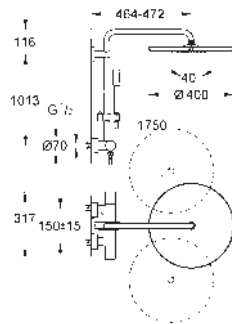

GROHE RAINSHOWER SYSTEM

Objednací číslo

Barva

Cena (€) bez
DPH

27 174 001

chrom

1 528,94

Rainshower System 400

Sprchový systém s termostatem na zeď

set obsahuje:

horizontální otočné sprchové rameno 450 mm

nástěnný termostat s aquadimmerem

umožňuje změnu mezi:

hlavovou sprchu Rainshower Cosmopolitan 400 (28 778 000)

Materiál: kov

s otočným kloubem, otočný úhel $\pm 20^\circ$

Sena ruční sprcha (28 034 000)

možnost výškového nastavení pomocí kluzného prvku (12 140 000)

sprchovou hadici, 1 750 mm (28 025)

GROHE SafeStop bezpečnostní tlačítko na 38°C

Volitelný omezovač teploty GROHE SafeStop Plus na úrovni 43°C

GROHE CoolTouch - technologie

pro stále chladný povrch

GROHE Long-Life Shine chromový povrch

GROHE SpeedClean - odstranění

vodního kamene přetřením

Vnitřní WaterGuide pro delší životnost

vhodné pro průtokové ohřivače od 18 kW

minimální průtok 7 l/min

27 058 000

chrom

847,90