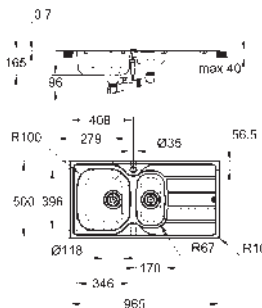

GROHE NEREZOVÉ KUCHYŇSKÉ DŘEZY

Objednávací číslo

Barva

Cena (€) bez
DPH

31 588 SD1

nerez ocel, kartáčovaná

340,74

K500

Dřez z nerezové oceli s odtokem

model: K500 80-S 116/50 2.0 rev

typ montáže: standardní

materiál: nerezová ocel AISI 304 (V2A)

tloušťka materiálu: 0,7 mm

GROHE Long-Life Shine povrch

povrchová úprava: saténový povrch

GROHE Whisper speciální izolační vrstva

minimální velikost skříňky: 800 mm

rozměry: 1160 x 500 mm

velikost vaničky dřezu: 340 x 420 x 185 mm

velikost druhé vaničky dřezu: 340 x 420 x 185 mm

vnější poloměr: R6 (standardní montáž), vnitřní poloměr vaničky: R90

GROHE FastFixation rychlomontážní systém

oboustranná montáž dřezu

výřez (standardní montáž): 1140 x 480 mm

předpřipravené otvory: 2 x 35 mm

odtok: Ø 3.5"/90 mm odpadní sítko s automatickým odtokem

příslušenství obsahuje: automatický odtok s krytem, sítko na nečistoty,

možnost automatické odtokové soupravy (40 986 SD0)

množství upevňovacích prvků (standardní instalace): 18

31 573 SD1

nerez ocel, kartáčovaná

482,59

Minta

Sada kuchyňské baterie a dřezu

set obsahuje:

K500 nerezový dřez s odtokem (31 571 SD1)

typ montáže: standardní

Minta jednoruční dřezová baterie (32 168)

vyšoká výpusť

jednootvorová montáž

GROHE Long-Life Shine chromový povrch

keramická kartuše s technologií

GROHE SilkMove 35 mm

vytahovací perlátor

variabilně nastavitelný omezovač průtoku

otočná výpusť

úhel otočení 360°

zajištěno proti zpětnému toku

flexi připojovací hadičky

vnější poloměr: R6 (zapuštěná montáž a montáž se zkosenými kraji), vnitřní

poloměr: R65

GROHE FastFixation rychlomontážní systém

možnost automatické odtokové soupravy (40 986 SD0)

množství upevňovacích prvků (standardní instalace): 14

31 564 SD1

nerez ocel, kartáčovaná

241,15

K200