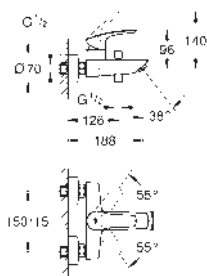

Eurosmart

Páková vanová baterie, DN 15

montáž na stěnu
kovová ovládací páka
keramická kartuše s technologií
GROHE SilkMove 35 mm
variabilně nastavitelný omezovač průtoku
s omezovačem teplot
GROHE Long-Life Shine chromový povrch
automatické přepínání: vana/sprcha
perlátor
integrovaná zpětná klapka ve výstupu sprchy DN 15
S-přípojky
kovové nástěnné rozety
zajištěno proti zpětnému toku
Kolekce Professional