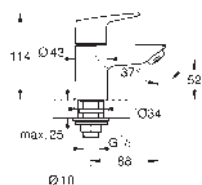

Objednáací číslo

Barva

Cena (€) bez
DPH

20 421 001

chrom

66,42

BauEdge
Stojánkový ventil DN 15, velikost XS
jednootvorová montáž
keramický vršek
GROHE Long-Life Shine chromový povrch
GROHE Water Saving perlátor 5,7 l/min
přípojná matka DN 15
Kolekce Professional

23 328 001

chrom

85,20