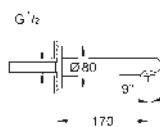

GROHE EURODISC COSMOPOLITAN

Objednáací číslo

Barva

Cena (€) bez
DPH

13 278 002

chrom

121,68

Eurodisc Cosmopolitan

Vanová vpust

montáž na stěnu

GROHE Long-Life Shine chromový povrch

perlátor

vnější závit DN 15

rozpětí 170 mm

doporučený minimální tlak vody 1,0 bar