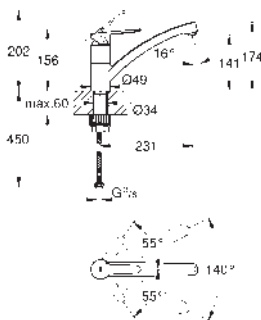

31 680 000

chrom

98,03

BauEco

Páková dřezová baterie, DN 15

nízká výpusť
jednootvorová montáž
GROHE Long-Life Shine chromový povrch
GROHE Long-Life 35 mm keramická kartuše
vedení vody uvnitř - bez niklu a olova
otočná výpusť
otočný úhel 140°
perlátor vyměnitelný pomocí mince
flexi připojovací hadičky
GROHE FastFixation Plus Rychloupevňovací systém
k instalaci na maximálně 40 mm fixační sadu pracovní desky
je zapotřebí 48 384 000
doporučený minimální tlak vody 1,0 bar

48 384 000

14,44

Hlavicové upevnění

s upevňující maticí M33 x 1,5
včetně šroubů a těsnění