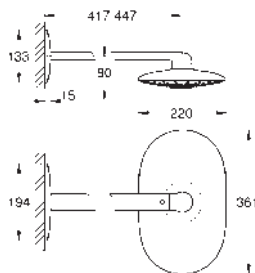

GROHE HLAVOVÉ SPRCHY

Objednávací číslo Barva Cena (€) bez DPH

26 254 000 chrom 734,46

Rainshower Duo 360

Set s hlavovou sprchou 450 mm, 2 proudy

set obsahuje:

hlavová sprcha Rainshower Duo 360, chromová spodní část sprchy
2 sprchové proudy

GROHE PureRain/GROHE Rain O² proud* a TrioMassage

sprchové ramínko horizontální 450 mm

GROHE DreamSpray perfektní vodní paprsky

GROHE Long-Life Shine chromový povrch

GROHE SpeedClean - odstranění

vodního kamene přetřením

Vnitřní WaterGuide pro delší životnost

vyžaduje montážní set 26 264 001 – nutno objednat samostatně

* musí být rozhodnuto při první instalaci; výchozí nastavení z výroby: GROHE PureRain

26 254 LS0 měsíční bílá 734,46
ditto, hlavová sprcha s bílou spodní částí

26 450 000 chrom 634,31

Rainshower Mono 360

Set s hlavovou sprchou 450 mm, 1 proud

set obsahuje:

hlavová sprcha Rainshower Mono 360, chromová spodní část sprchy
sprchový proud

GROHE PureRain/GROHE Rain O² proud*

sprchové ramínko horizontální 450 mm

GROHE DreamSpray perfektní vodní paprsky

GROHE Long-Life Shine chromový povrch

GROHE SpeedClean - odstranění

vodního kamene přetřením

Vnitřní WaterGuide pro delší životnost

vyžaduje montážní set 26 264 001 – nutno objednat samostatně

* musí být rozhodnuto při první instalaci; výchozí nastavení z výroby: GROHE PureRain