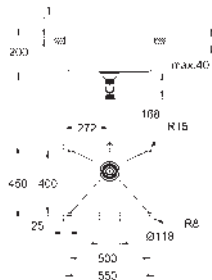

GROHE NEREZOVÉ KUCHYŇSKÉ DŘEZY

Objednávací číslo

Barva

Cena (€) bez
DPH

31 574 SD1

nerez ocel, kartáčovaná

334,70

K700U

Nerezový kuchyňský dřez

model: K700U 60-S 54.4/44.4 1.0

typ instalace: standardní, hloubková a zápuštná

materiál: nerezová ocel AISI 304 (V2A)

tloušťka materiálu: 1 mm

GROHE Long-Life Shine povrch

povrchová úprava: saténový povrch

GROHE Whisper speciální izolační vrstva

minimální velikost skříňky: 600 mm

rozměry: 550 x 450 mm

velikost sektoru dřezu: 500 x 400 x 200 mm

vnější průměr: R16 (hloubková montáž) / R3 (standardní montáž), vnitřní průměr dřezu: R15

GROHE FastFixation rychlomontážní systém

velikost výřezu (hloubková montáž): 502 X 402 mm (R16)

rozměry (standardní): 535 x 435 mm (R3)

velikost výřezu (zapuštěná montáž): 535 x 435 mm (R3) (vnější velikost horního

okraje: 551 x 451 - R8 hloubka 3,5 mm)

odtok: Ø 3,5"/ 90 mm

balení obsahuje: odpadní sadu, sítko na nečistoty, montážní sadu

možnost automatické odtokové soupravy (40 986 SD0)

množství upevňovacích prvků (standardní instalace): 8

množství upevňovacích prvků (hloubková instalace): 8

31 575 SD1

nerez ocel, kartáčovaná

413,18