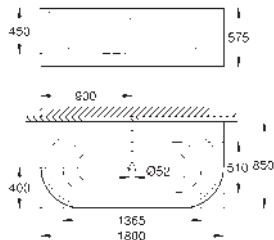

39 622 000

alpská bílá

6 267,14

**Essence  
Vana**

vana  
180 x 85 cm  
výška 57,5 cm  
objem 240 l  
použitelný objem 170 l  
s přepadem  
titanová ocel  
vhodné pro Talento odpadovou soupravu (28 943 000 + 19 025 000)  
vhodné pro odpadovou soupravu Viega Multiplex Trio (funkční jednotky 6161.62/727970 + chromové součástky Visign MT3 6161.13/25792)  
včetně podložek potlačujících hluk