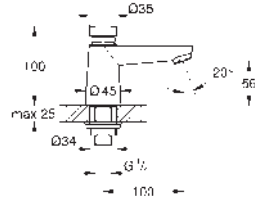

GROHE EUROECO COSMOPOLITAN T

Objednací číslo

Barva

Cena (€) bez
DPH

36 265 000

chrom

133,81

Euroeco Cosmopolitan T

Samouzávěrný stojánkový ventil, DN 15

pro studenou nebo předem smíšenou vodu
označení modrá/červená

GROHE Long-Life Shine chromový povrch

3 nastavení času: krátký - střední - dlouhý (tovární nastavení: krátký), cca 7, 15, 30 sec (v závislosti na tlaku)
doporučený minimální tlak vody 1,0 bar