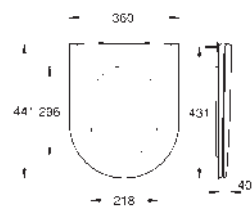

39 577 000

alpská bílá

196,26

**Essence  
WC sedátko a poklop softclose**

s poklopem  
snadná demontáž WC sedátka  
odnímatelné  
materiál: Duroplast  
včetně montážní sady  
panty z nerezové oceli  
snadné upevnění shora  
nosnost 150 kg  
kompatibilní se všemi WC mísami Essence  
**7 ks na paletě**