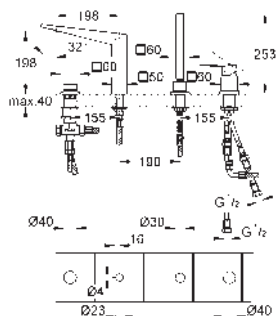

GROHE ALLURE BRILLIANT

Objednávací číslo

Barva

Cena (€) bez
DPH

19 787 001

chrom

1 812,79

19 787 DC1

supersteel

2 537,90

19 787 AL1

kartáčovaný Hard Graphite

2 900,46

Allure Brilliant

Páková vanová čtyřtvarová kombinace

keramická kartuše 46 mm s technologií **GROHE SilkMove**

GROHE Long-Life Shine chromový povrch

set obsahuje:

předmontované upevnění výtoku

ovládací prvku pákové baterie,

vanová vpust s perlátorem

přepínání vana/sprcha

ruční sprcha Euphoria Cube 6,5 l/min

kovová sprchová hadice 2000 mm (v barvě chrom pro set v jakékoli barvě)

flexi přípojovací hadičky

přípojka pro sprchovou hadici

zajištěno proti zpětnému toku

pro použití s 29 037 000

29 037 000

929,29