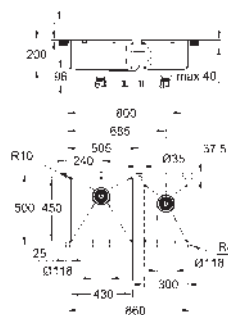

31 855 SD0

nerez ocel, kartáčovaná

542,96

K700

Nerezový kuchyňský dřez

model: K700 90-S 86/50 2.0 lh

typ montáže: standardní a zápuštná

materiál: nerezová ocel AISI 304 (V2A)

tloušťka materiálu: 1 mm

GROHE Long-Life Shine povrch

povrchová úprava: saténový povrch

GROHE Whisper speciální izolační vrstva

minimální velikost skříňky: 900 mm

rozměry: 860 x 500 mm

velikost sektoru dřezu: 430 x 450 x 200 mm

velikost 1/2 sektoru dřezu: 300 x 401 x 200 mm

GROHE FastFixation rychlomontážní systém

velikost výřezu (standardní montáž): 845 x 485 mm (R3)

velikost výřezu (zapuštěná montáž): 845 x 485 mm (R3) (vnější velikost horního okraje: 861 x 501 - R8 hloubka 3,5 mm)

odtok: Ø 3,5"/90 mm

balení obsahuje: odpadní sadu, sítko na nečistoty, montážní sadu

množství upevňovacích prvků (standardní instalace): 10