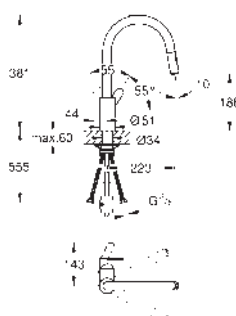

Eurostyle Cosmopolitan
Páková dřezová baterie, DN 15
vysoká výpusť
jednootvorová montáž
GROHE Long-Life Shine chromový povrch
keramická kartuše s technologií
GROHE SilkMove 35 mm
GROHE EasyDock
vedení vody uvnitř - bez niklu a olova
vytahovací sprška Dualní
přepínání: perlátor/SpeedClean sprchový proud
variabilně nastavitelný omezovač průtoku
otočná výpusť
úhel otočení 360°
zajištěno proti zpětnému toku
flexi přípojovací hadičky
GROHE FastFixation rychlomontážní systém

31 124 002

chrom

210,82