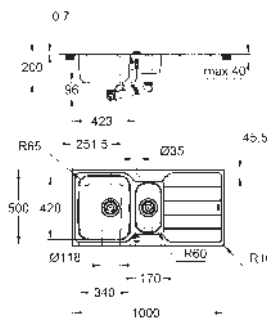

31 572 SD1

nerez ocel, kartáčovaná

325,66

K500

Dřez z nerezové oceli s odtokem

model: K500 60-S 100/50 1.5 rev

typ montáže: standardní

materiál: nerezová ocel AISI 304 (V2A)

tloušťka materiálu: 0,7 mm

GROHE Long-Life Shine povrch

povrchová úprava: saténový povrch

GROHE Whisper speciální izolační vrstva

minimální velikost skříňky: 600 mm

rozměry: 1000 x 500 mm

velikost vany dřezu: 340 x 420 x 185 mm

velikost druhé vany: 170 x 320 x 125 mm

vnější rádius: R6 (nahore), vnitřní poloměr sektoru dřezu: R65

GROHE FastFixation rychlomontážní systém

oboustranná montáž dřezu

velikost výřezu (standardní montáž): 990 x 490 mm

předpřipravené otvory: 2 x 35 mm

odtok: Ø 3.5"/90 mm odpadní sítko s automatickým odtokem

balení obsahuje: odpadní sadu, sítko na nečistoty, montážní sadu

možnost automatické odtokové soupravy (40 986 SD0)

množství upevňovacích prvků (standardní montáž): 16