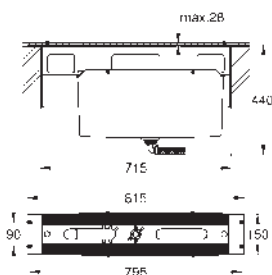

Objednávací číslo

Barva

Cena (€) bez
DPH

34 705 000

chrom

1 674,01

**Grohtherm SmartControl
Sprchový systém s hlavovou sprchou Rainshower SmartActive 310**

set obsahuje:

podomítková termostatická baterie se 3 ventily
Grohtherm SmartControl instalační set
(29 121 000)

GROHE Rapido SmartBox 35 600/35 604

Set hlavové sprchy Rainshower 310 SmartActive (26 475) obsahuje: hlavovou sprchu se 2 proudy, horizontální sprchové rameno 400 mm a vestavbové těleso (26 483 000)

Euphoria Cosmopolitan ruční sprcha Stick (27 367)

Sprchový nástěnný držák Rainshower (27 074 000)

Rainshower nástěnné kolínko DN 15, (27 057 000)

Sprchová hadice Silverflex 1 500 mm (28 364)

25 251 001

chrom

873,43

25 251 DC1

supersteel

1 222,81

25 251 GL1

Cool Sunrise

1 310,16

25 251 GN1

kartáčovaný Cool Sunrise

1 397,50

25 251 DA1

Warm Sunset

1 310,16

25 251 DL1

kartáčovaný Warm Sunset

1 397,50

25 251 A01

Hard Graphite

1 310,16

25 251 AL1

kartáčovaný Hard Graphite

1 397,50

Essence

Páková vanová čtyřtvorová kombinace

keramická kartuše s technologií

GROHE SilkMove 35 mm

s omezovačem teplot

GROHE Long-Life Shine chromový povrch

předmontované upevnění výtoku

ovládací prvku pákové baterie,

kovová ovládací páka

vanová vpust s perlátorem

přepínání vana/sprcha

pro chrom: ruční sprcha 27 806, pro ostatní barvy: ruční sprcha 26 465

kovová sprchová hadice 2000 mm (v barvě chrom pro set v jakékoli barvě)

flexi připojovací hadičky

přípojka pro sprchovou hadici

zajištěno proti zpětnému toku

pro použití s 29 037 000

Kolekce Professional

19 976 001

chrom

611,41

Essence

páková vanová tříttvorová kombinace

Tříttvorová instalace

keramická kartuše s technologií

GROHE SilkMove 35 mm

GROHE Long-Life Shine chromový povrch

ovládací prvku pákové baterie,

přepínání vana/sprcha

ruční sprcha 27 400 000