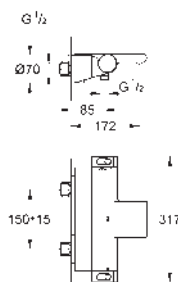

GROHE GROHTHERM 2000

Objednávací číslo

Barva

Cena (€) bez
DPH

34 469 001

chrom

407,48

Grohtherm 2000

Termostatická sprchová baterie, DN 15

montáž na stěnu

100% GROHE CoolTouch sestávající z vředy chladného povrchu a CoolTouch S - přípojek
GROHE Long-Life Shine chromový povrch
GROHE Aqua Paddle ergonomicky tvarované rukojeti
ovladač teploty s bezpečnostní
zarážkou při 38°C

Volitelný omezovač teploty GROHE SafeStop Plus na úrovni 43°C
integrováný uzávěr smíšené vody
kompaktní kartuše GROHE TurboStat s voskovaným termočlánkem
ovládání průtoku s úsporným
tlačítkem a individuálně nastavi-
telnou úspornou zarážkou
keramické vršky DN 15, 180°
výstup sprchy dole DN 15
integrováné zpětné klapky
zachytávač nečistot

zajištěno proti zpětnému toku
skryté S - přípojky, CoolTouch rozety s upevněním na zdi

GROHE EasyReach sprchová polička

odnímatelné pro snadné čištění

chrom

GROHE Water Saving technologie pro nízkou spotřebu vody a perfektní průtok

34 169 001

chrom

360,85

Grohtherm 2000

Termostatická sprchová baterie, DN 15

montáž na stěnu

100% GROHE CoolTouch sestávající z vředy chladného povrchu a CoolTouch S - přípojek
GROHE Long-Life Shine chromový povrch
GROHE Aqua Paddle ergonomicky tvarované rukojeti
GROHE SafeStop bezpečnostní tlačítko na 38°C

Volitelný omezovač teploty GROHE SafeStop Plus na úrovni 43°C
kompaktní kartuše GROHE TurboStat s voskovaným termočlánkem
integrováný uzávěr smíšené vody
ovládání průtoku s úsporným
tlačítkem a individuálně nastavi-
telnou úspornou zarážkou
keramické vršky DN 15, 180°
výstup sprchy dole DN 15
integrováné zpětné klapky
zachytávač nečistot