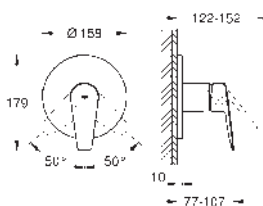

24 161 001

chrom

139,16

BauEdge

Páková sprchová baterie, DN 15

kovová ovládací páka
sada pro kompletní instalaci pomocí podomítkového tělesa
GROHE Rapido SmartBox 35 600/35 604
GROHE Long-Life 46 mm keramická kartuše
GROHE Long-Life Shine chromový povrch
kování GROHE FastFixation s krytým těsněním a upevňovacími prvky
kovový panel s možností dodatečného upevnění polohy až o 6°
průtok: výstup B nebo C = 30 l/min
bez podomítkového tělesa
Kolekce Professional

35 604 000

GROHE Rapido SmartBox univerzální vestavbové těleso

89,70