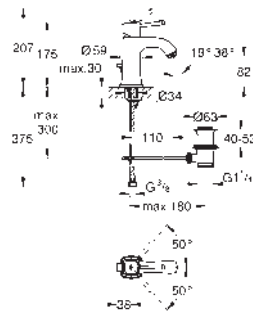

GROHE GRANDERA

Objednávací číslo

Barva

Cena (€) bez
DPH

23 303 000
23 303 IGO

chrom
chrom / zlatá

422,98
549,88

Grandera

Páková umyvadlová baterie DN 15, velikost M

jednootvorová montáž
keramická kartuše 28 mm s GROHE SilkMove
omezovač teploty
GROHE Long-Life Shine chromový povrch
GROHE Water Saving technologie pro nízkou spotřebu vody a perfektní průtok
GROHE FastFixation rychlomontážní systém
GROHE AquaGuide nastavitelný perlátor 5.7 l/min
odtoková souprava DN 32
flexi přípojovací hadičky
doporučený minimální tlak vody 1,0 bar