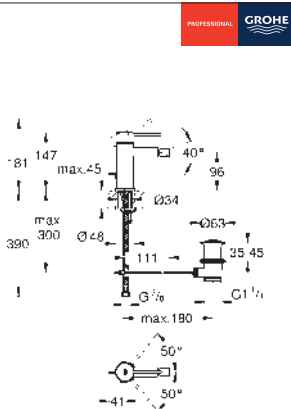

Objednávací číslo

Barva

Cena (€) bez
DPH

Objednávací číslo	Barva	Cena (€) bez DPH
24 178 001	chrom	188,48
24 178 DC1	supersteel	263,87
24 178 GL1	Cool Sunrise	282,72
24 178 GN1	kartáčovaný Cool Sunrise	301,56
24 178 DA1	Warm Sunset	282,72
24 178 DL1	kartáčovaný Warm Sunset	301,56
24 178 A01	Hard Graphite	282,72
24 178 AL1	kartáčovaný Hard Graphite	301,56

Essence
Páková bidetová baterie, DN 15, velikost S
jednotvorová montáž
kovová ovládací páka
keramická kartuše 28 mm s GROHE SilkMove
s omezovačem teplot
GROHE Long-Life Shine chromový povrch
GROHE FastFixation Plus Rychloupevňovací systém
kloubový perlátor
odtoková souprava DN 32
flexi připojovací hadičky
doporučený minimální tlak vody 1,0 bar
Kolekce Professional