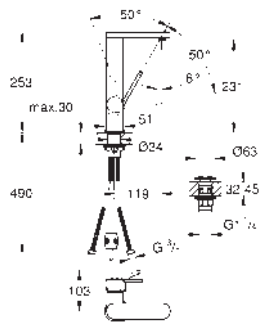

GROHE Plus

Páková umyvadlová baterie DN15, Velikost L

jednootvorová montáž
kovová ovládací páka
keramická kartuše 28 mm s GROHE SilkMove
s omezovačem teplot
GROHE Long-Life Shine chromový povrch
GROHE Water Saving SpeedClean perlátor 5,7 l/min
GROHE AquaGuide nastavitelný perlátor
rychlomontážní systém
vytahovací výtok
GROHE EasyDock
hladké tělo baterie se zaskakovacím uzávěrem a odtokovou soupravou DN 32
flexi přípojovací hadičky

32 618 003

chrom

365,92

32 618 DC3

supersteel

512,29

32 618 AL3

kartáčovaný Hard Graphite

585,47