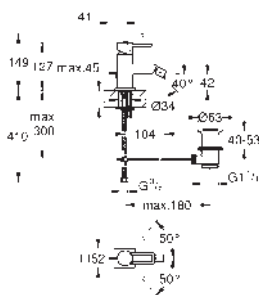

32 147 000

chrom

493,56

Allure
Páková bidetová baterie, DN 15
Velikost M

jednootvorová montáž
keramická kartuše 28 mm s GROHE SilkMove
GROHE Long-Life Shine chromový povrch
rychlomontážní systém
kloubový perlátor
odtoková souprava DN 32
flexi připojovací hadičky