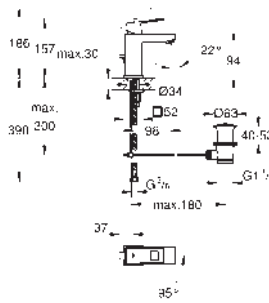

23 390 00E

chrom

248,26

Eurocube

Páková umyvadlová baterie DN 15, velikost S

jednotvorová montáž

kovová ovládací páka

GROHE SilkMove Energy Saving 28 mm keramická

kartuše s úspornou funkcí studeného startu

s omezovačem teplot

GROHE Long-Life Shine chromový povrch

GROHE Water Saving perlátor 5,7 l/min

GROHE FastFixation Plus rychlomontážní systém

odtoková souprava DN 32

flexi přípojovací hadičky

23 392 00E

chrom

241,66

dtto bez odtokové soupravy