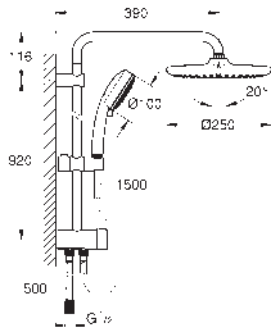

**Twistfree** - zabráňuje zkroucení

sprchové hadice

**vhodné pro průtokové ohřivače od 18 kW**

minimální průtok 7 l/min

SPRCHY /  
SPRCHOVÉ  
SYSTEMY

26 675 000

chrom

292,75