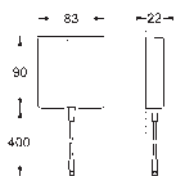

Vypínač napájení

pro infračervené umyvadlové baterie
přepínač-napájení zdroje s napájecím
napětím 100 do 230 V AC, 50 - 60 Hz
pro skryté zásuvky s krytem a odlehčení