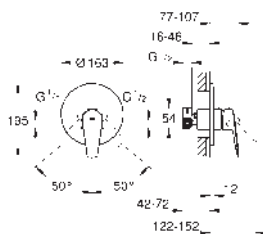

29 078 001

chrom

137,45

BauEdge

Páková sprchová baterie, DN 15

podomítkové
set obsahuje:
montážní set
kovová ovládací páka
podomítkové těleso
GROHE Long-Life 46 mm keramická kartuše
GROHE Long-Life Shine chromový povrch
variabilně nastavitelný omezovač průtoku
těsnění rozety a šroubů
omezovač teploty na objednávku (46 375)
Kolekce Professional