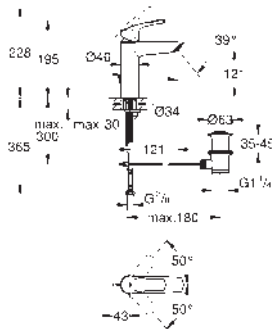

Eurosmart
Páková umyvadlová baterie DN 15, velikost M
jednootvorová montáž
kovová ovládací páka
keramická kartuše 28 mm s **GROHE SilkMove**
variabilně nastavitelný omezovač průtoku s omezovačem teplot
GROHE Long-Life Shine chromový povrch
GROHE Water Saving perlátor 5,7 l/min
vedení vody uvnitř - bez niklu a olova
GROHE FastFixation rychlomontážní systém
odtoková souprava DN 32
flexi připojovací hadičky
Kolekce Professional

23 923 003 chrom 112,27
ditto, hladké tělo se zaskakovacím uzávěrem a odtokovou soupravou

23 324 003 chrom 105,94
ditto, hladké tělo