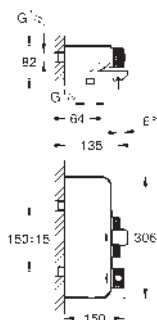

Grotherm SmartControl
Termostatická vanová baterie, DN 15
montáž na stěnu
GROHE CoolTouch ochrana proti opaření
GROHE Long-Life Shine chromový povrch
GROHE SafeStop bezpečnostní tlačítko na 38°C
Volitelný omezovač teploty GROHE SafeStop Plus na úrovni 43°C
kompaktní kartuše GROHE TurboStat s voskovým termočlánkem
GROHE ProGrip s rýhovanou strukturou
SmartControl tlačítko ON-OFF, ovládání proudy

od GROHE Water Saving do plného proudu Full Flow
integrovaná přihrádka GROHE EasyReach
výstup sprchy dole DN 15
vanová vpust s perlátorem
vestavěné jednosměrné ventily a zachytávače nečistot
zajištěno proti zpětnému toku

33 850 001 chrom 425,64