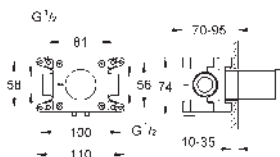

Objednáací číslo

Barva

Cena (€) bez
DPH

35 028 000

161,02

Rapido C

těleso pro ovladač průtoku

pro instalaci sprch.kombinací řady Grotherm
vestvitelný box s odnímatelným ochranným krytem
vodotěsná základní membrána pro těsnění na zeď
pro instalaci do sádrokartonu
body uchycení pro montáž před a za zeď
tělo z DR mosazi
předmontovaná keramická hlava DN 20
Připojovací závit přívodů DN 15 vněj
průtok:
55 l/min. při 3 bar
Montážní hloubka 70 - 95 mm
doporučený minimální tlak vody 1,0 bar

29 800 000

25,60