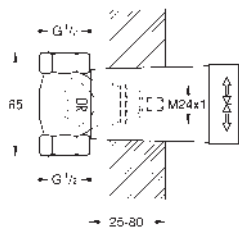

Spodní díl podomítkového ventilu, DN 15

předmontovaný vršek DN 15
krátké vřetenno, ochranné pouzdro
přípojný závit DN 15, mosaz DR nekorodující

29 802 000

47,38

dtto, DN20, předmontovaný vršek DN20, závit tělesa DN20

29 801 000

25,60