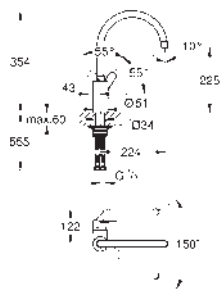

GROHE EUROSTYLE COSMOPOLITAN

Objednáací číslo

Barva

Cena (€) bez
DPH

33 975 004

chrom

211,38

Eurostyle Cosmopolitan
Páková dřezová baterie, DN 15
vysoká výpusť
jednootvorová montáž
GROHE Long-Life Shine chromový povrch
keramická kartuše s technologií
GROHE SilkMove 35 mm
vedení vody uvnitř - bez niklu a olova
perlátor
variabilně nastavitelný omezovač průtoku
otočná výpusť
volitelný otočný úhel: 0° / 150°
flexi přípojovací hadičky
GROHE FastFixation rychlomontážní systém

31 126 004

chrom

248,14