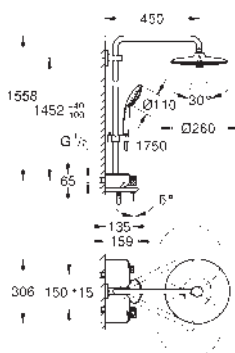

Objednací číslo

Barva

Cena (€) bez
DPH

26 510 000

chrom

1 267,68

Euphoria SmartControl System 260 Mono Sprchový systém s vanovým termostatem na zed'

set obsahuje:

horizontální otočné sprchové rameno 450 mm
horní držák je posuvný pro využití stávajících otvorů
nástěnná vanová termostatická baterie SmartControl
umožňuje změnu mezi:

hlavová sprcha Euphoria 260 (26 455)

3 sprchové proudy:

Rain, SmartRain, Jet

s otočným kloubem

otočný úhel $\pm 15^\circ$

vanovou vpusť

Euphoria 110 Massage ruční sprcha, bílá spodní část sprchy (27 221 001)

3 sprchové proudy:

Rain, SmartRain, Massage

výškově nastavitelná s kluzákem

Silverflex sprchová hadice 1 750 mm (28 388)

GROHE DreamSpray perfektní vodní paprsky

GROHE Long-Life Shine chromový povrch

GROHE CoolTouch ochrana proti opaření

kompaktní kartuše GROHE TurboStat s voskovým termočlánkem

GROHE ProGrip s rýhovanou strukturou

GROHE Water Saving technologie pro nízkou spotřebu vody a perfektní průtok

GROHE SafeStop při 38°C

Volitelný omezovač teploty GROHE SafeStop Plus na úrovni 43°C

SmartControl tlačítko ON-OFF, ovládání proudu

od GROHE Water Saving do plného proudu Full Flow

integrovaná přihrádka GROHE EasyReach

GROHE SpeedClean - odstranění

vodního kamene pětřením

Vnitřní WaterGuide pro delší životnost

Twistfree - zabraňuje zkroucení

sprchové hadice

vhodné pro průtokové ohřivače od 18 kW

minimální průtok 7 l/min

SPRCHY /
SPRCHOVÉ
SYSTEMY

14 079 XH0

Frosted Granite - matný granit

21,70

SmartControl

Svrchní krytky

set obsahuje:

3 krytky s rozdílnými symboly

vhodné pro Euphoria SmartControl sprchové systémy