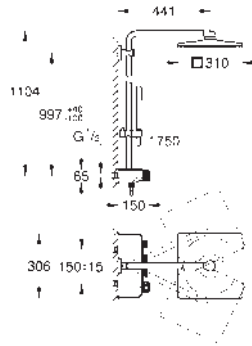

GROHE EUPHORIA SMARTCONTROL SYSTEM

Objednáací číslo

Barva

Cena (€) bez
DPH

26 508 000	chrom	1 254,91
26 508 LS0	měsíční bílá	1 449,70
26 508 DC0	supersteel	1 882,37
26 508 GN0	kartáčovaný Cool Sunrise	2 258,84
26 508 DL0	kartáčovaný Warm Sunset	2 258,84
26 508 A00	Hard Graphite	2 133,35
26 508 AL0	kartáčovaný Hard Graphite	2 258,84

Euphoria SmartControl System 310 Cube Duo Sprchový systém s termostatem na zeď

set obsahuje:

sprchové ramínko horizontální 450 mm
horní držák je posuvný pro využití stávajících otvorů
nástěnný SmartControl termostat
umožňuje změnu mezi:

hlavová sprcha Rainshower SmartActive 310 Cube

2 sprchové proudy

GROHE PureRain, ActiveRain

ruční sprcha Euphoria Cube (27 699 000) 9,5 l/min

výškově nastavitelná s kluzákem

Silverflex sprchová hadice 1 750 mm (28 388)

GROHE DreamSpray perfektní vodní paprsky

GROHE CoolTouch ochrana proti opaření

kompaktní kartuše GROHE TurboStat s voskovým termočlánkem

GROHE ProGrip s rýhovanou strukturou

GROHE Water Saving technologie pro nízkou spotřebu vody a perfektní průtok

GROHE Long-Life Shine chromový povrch

GROHE SafeStop při 38°C

Volitelný omezovač teploty GROHE SafeStop Plus na úrovni 43°C

SmartControl tlačítko ON-OFF, ovládání proudu

od GROHE Water Saving do plného proudu Full Flow

integrováná přihrádka GROHE EasyReach

GROHE SpeedClean - odstranění

vodního kamene přetřením

Vnitřní WaterGuide pro delší životnost

Twistfree - zabraňuje zkroucení

sprchové hadice

vhodné pro průtokové ohřivače od 18 kW

minimální průtok 7 l/min

26 509 000

chrom

1 088,87

Euphoria SmartControl System 260 Mono Sprchový systém s termostatem na zeď

set obsahuje:

sprchové ramínko horizontální 450 mm

horní držák je posuvný pro využití stávajících otvorů

nástěnný SmartControl termostat

umožňuje změnu mezi:

hlavová sprcha Euphoria 260 (26 455)

3 sprchové proudy:

Rain, SmartRain, Jet

s otočným kloubem

otočný úhel $\pm 15^\circ$

Euphoria 110 Massage ruční sprcha, bílá spodní část sprchy (27 221 001)

3 sprchové proudy:

Rain, SmartRain, Massage

výškově nastavitelná s kluzákem

Silverflex sprchová hadice 1 750 mm (28 388)

GROHE DreamSpray perfektní vodní paprsky

GROHE Long-Life Shine chromový povrch

GROHE CoolTouch ochrana proti opaření

kompaktní kartuše GROHE TurboStat s voskovým termočlánkem

GROHE ProGrip s rýhovanou strukturou

GROHE Water Saving technologie pro nízkou spotřebu vody a perfektní průtok

GROHE SafeStop při 38°C

Volitelný omezovač teploty GROHE SafeStop Plus na úrovni 43°C

SmartControl tlačítko ON-OFF, ovládání proudu

od GROHE Water Saving do plného proudu Full Flow

integrováná přihrádka GROHE EasyReach

GROHE SpeedClean - odstranění

vodního kamene přetřením

Vnitřní WaterGuide pro delší životnost

Twistfree - zabraňuje zkroucení

sprchové hadice

vhodné pro průtokové ohřivače od 18 kW

minimální průtok 7 l/min