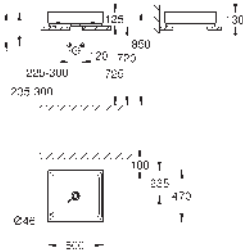

39 481 00H

alpská bílá

296,50

Cube Ceramic

Umyvadlo na desku 50 cm

Bez přepadu

500 x 470 mm

včetně montážní sady

glazovaná hladká keramika

GROHE PureGuard zářivě bílá keramika s antibakteriálními ionty zabraňujícími
růstu bakterií

20 ks na paletě