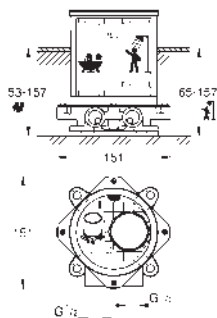

GROHE ALLURE BRILLIANT

Objednávací číslo

Barva

Cena (€) bez
DPH

45 984 001

555,05

Vestavbová souprava DN 15

pro volně stojící vanové baterie a výpusti a sprchové baterie bez montážních dílů
instalační deska s nastavením 360° horizontálně a 3° vertikálně
instalační hloubka 53-157 mm pro vanové baterie/výpusti, kompenzační hloubka 104 mm
instalační hloubka 65 -157 mm pro vanové baterie/výpusti, kompenzační hloubka 92 mm
dvě připojení DN 15 s vnitřním závitem
(přívod teplé/studené vody)
vyplachovací přípojka
těsnění
upevňovací materiál