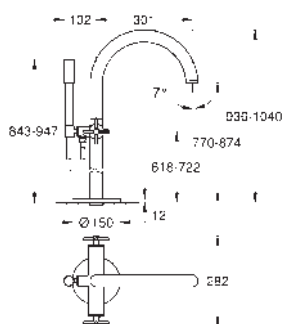

Objednávací číslo Barva Cena (€) bez DPH

25 044 003	chrom	2 394,86
25 044 DC3	supersteel	3 352,81
25 044 GL3	Cool Sunrise	3 592,30
25 044 DA3	Warm Sunset	3 592,30
25 044 AL3	kartáčovaný Hard Graphite	3 831,79

Atrio
Vanová baterie, DN 15
montáž do podlahy na přípojkách (765 mm)
sada pro kompletní instalaci pomocí podomítkového tělesa 45 984 001
bez podomítkového tělesa
s keramickým vrškem DN 15, 90°
GROHE Long-Life Shine chromový povrch
automatické přepínání: vana/sprcha
vpuště s perlátorem
rozpětí 301 mm
integrovaná zpětná klapka ve výstupu sprchy DN 15, Sena Stick ruční sprcha (26 465)
s držákem sprchy
Silverflex sprchová hadice 1 250 mm 1/2" x 1/2" (28 362)
zajištěno proti zpětnému toku
s křížovými kohoutky
Dva různé sety krytek. Jeden set s označením „H“ a „C“, druhý bez označení

45 984 001 555,05