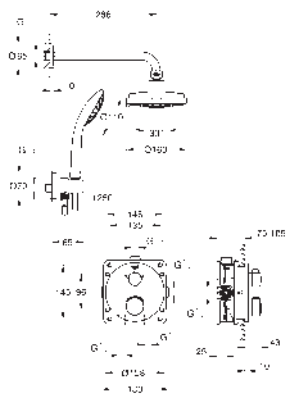

Grotherm

Sprchový set vhodný pro Rainshower Cosmopolitan 160

set obsahuje:

Sada Grotherm pro kompletní instalaci s přepínačem Aquadimmer (24 076)

GROHE Rapido SmartBox 35 600/35 604

Rainshower Cosmopolitan hlavová sprcha 160mm (27 134)

Rainshower sprchové rameno 286 mm (28 576)

ruční sprcha Euphoria (27 265)

sprchové odtokové rameno (28 628)

Silverflex sprchová hadice 1 250 mm 1/2" x 1/2" (28 362)