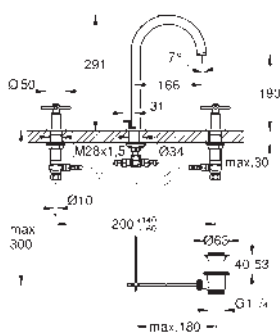

20 008 003	chrom	638,63
20 008 DC3	supersteel	894,08
20 008 DA3	Warm Sunset	957,95
20 008 AL3	kartáčovaný Hard Graphite	1 021,81

Atrio
Umyvadlová tříťvorová baterie, DN15 velikost M
s keramickým vrškem DN 15, 90°
GROHE Long-Life Shine chromový povrch
GROHE Water Saving 5,7 l/min perlátor s laminárním proudem
otočná výpusť
s perlátorem a dorazem
odtoková souprava DN 32
tlakové, flexi připojné hadičky mezi středním tělesem a bočními ventily
s křížovými kohoutky
Dva různé sety krytek. Jeden set s označením „H“ a „C“, druhý bez označení