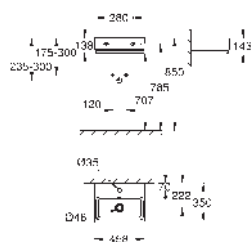

GROHE CUBE CERAMIC

Objednací číslo

Barva

Cena (€) bez
DPH

39 483 00H

alpská bílá

256,06

Cube Ceramic
Umývatko 45 cm
závěsné

1 otvor na baterii
s přepadem

455 x 350 mm

glazovaná hladká keramika

GROHE PureGuard zářivě bílá keramika s antibakteriálními ionty zabraňujícími
růstu bakterií

22 ks na paletě