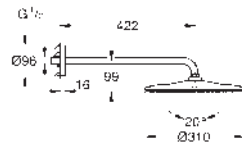

26 557 000

chrom

430,92

dtto, bez omezení průtoku

26 560 000

chrom

430,92

Rainshower Mono 310

Hlavová sprcha set stropní 142 mm, 1 proud

set obsahuje:
hlavová sprcha Rainshower 310, chromová spodní část sprchy (26 562)
sprchový proud
GROHE PureRain
sprchové rameno Rainshower stropní 142 mm (28 724 000)
GROHE Water Saving 9,5 l/min omezovač průtoku
GROHE DreamSpray perfektní vodní paprsky
GROHE Long-Life Shine chromový povrch
GROHE SpeedClean - odstranění
vodního kamene přetřením
Vnitřní WaterGuide pro delší životnost
vhodné pro průtokové ohřivače vody