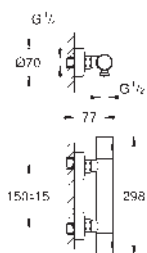

Objednávací číslo	Barva	Cena (€) bez DPH
34 765 000	chrom	237,67

Grohtherm 800 Cosmopolitan
Termostatická sprchová baterie, DN 15
montáž na stěnu
GROHE Long-Life Shine chromový povrch
GROHE MetalGrip ergonomicky tvarovaná kovová raménka
GROHE SafeStop bezpečnostní tlačítko na 38°C
Volitelný omezovač teploty GROHE SafeStop Plus na úrovni 43°C
kompaktní kartuše GROHE TurboStat s voskovým termočlánkem
integrovaný uzávěr smíšené vody
ovládání průtoků s úsporným
tlačítkem a individuálně nastavi-
telnou úspornou zářkou
keramický vršek DN 15, 180°
výstup sprchy dole DN 15
integrované zpětné klapky
zachytávač nečistot
zajištěno proti zpětnému toku
S-připojky
kovová rozeta
GROHE Water Saving technologie pro nízkou spotřebu vody a perfektní průtok