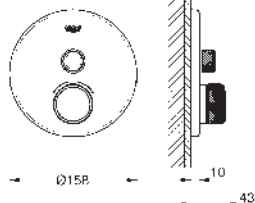

GROHE
ATRIO

Objednáací číslo	Barva	Cena (€) bez DPH
29 118 000	chrom	574,76
29 118 DC0	supersteel	804,67
29 118 GL0	Cool Sunrise	862,15
29 118 DA0	Warm Sunset	862,15
29 118 AL0	kartáčovaný Hard Graphite	919,63

Grotherm SmartControl

Termostat pro podomítkovou instalaci s jedním ventilem

sada pro kompletní instalaci pomocí podomítkového tělesa GROHE Rapido SmartBox 35 600/35 604
kovová rozeta s **GROHE FastFixation** (krytá rozeta s těsněním, skryté přípevnění), nastavitelná 6°
GROHE Long-Life Shine chromový povrch
SmartControl tlačítko ON-OFF, ovládání proudu od GROHE Water Saving do plného proudu Full Flow
vyměnitelné symboly
kompaktní kartuše GROHE TurboStat s voskovaným termočlánkem
GROHE ProGrip s rýhovanou strukturou
GROHE SafeStop bezpečnostní tlačítko na 38°C
Volitelný omezovač teploty GROHE SafeStop Plus na úrovni 43°C / 46°C
vestavěné jednosměrné ventily a zachytávače nečistot bez podomítkového tělesa
průtok:
výstup A (k externímu vypínači) = 34 l/min
výstup B/C = 29 l/min

35 604 000	89,70

GROHE Rapido SmartBox univerzální vestavbové těleso

29 119 000	chrom	625,86
29 119 DC0	supersteel	876,20
29 119 GL0	Cool Sunrise	938,78
29 119 DA0	Warm Sunset	938,78
29 119 AL0	kartáčovaný Hard Graphite	1 001,38