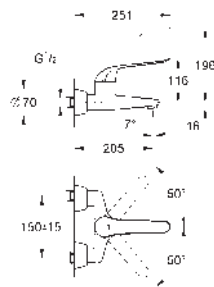

GROHE EUROECO SPECIAL

Objednáací číslo

Barva

Cena (€) bez
DPH

32 778 000

chrom

305,23

Euroeco Special

Páková umyvadlová baterie DN 15

montáž na stěnu

GROHE Long-Life Shine chromový povrch

keramická kartuše 46 mm s technologií **GROHE SilkMove**

GROHE Water Saving technologie pro nízkou spotřebu vody a perfektní průtok

variabilně nastavitelný omezovač průtoku

variabilně nastavitelný omezovač teploty

nastavitelné min. množství 2,5 l/min

laminární perlátor 9 l/min

litý výtok, rozpětí 205 mm

kovová ovládací páka

délka páky 170 mm

S-přípojky

32 779 000

chrom

344,89

dtto, s uzavíratelnými s-přípojkami, rozpětí 221 mm

32 773 000

chrom

344,89