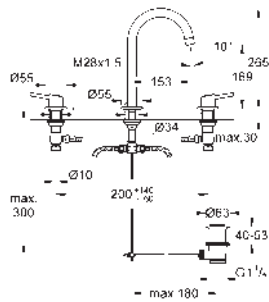

Objednáací číslo

Barva

Cena (€) bez
DPH

20 216 001

chrom

273,83

Concetto
Umyvadlová třítvorová baterie, DN 15
velikost L

keramický vršek
GROHE Long-Life Shine chromový povrch
GROHE FastFixation
Rychloupevňovací systém se středící pomůckou
vpust s perlátorem
odtoková souprava DN 32
tlakové flexi přípojné hadičky
tlakové flexi přípojné hadičky mezi středovým tělesem a bočními ventily
přípojná matka s otvorem 10,5 mm