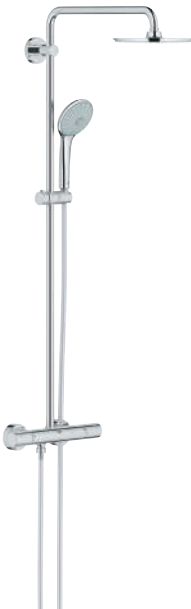

Euphoria System 210

Sprchový systém s termostatem na zeď

set obsahuje:

horizontální otočné sprchové rameno 450 mm

nástěnný termostat s aquadimmerem

umožňuje změnu mezi:

hlavová sprcha kovová Rainshower Cosmopolitan 210 (28 368 000)

sprchový proud: Rain

s otočným kloubem

otočný úhel $\pm 15^\circ$

ruční sprcha Euphoria 110 Massage (27 221 000)

výškově nastavitelná s kluzákem

Silverflex sprchová hadice 1 750 mm (28 388)

kompaktní kartuše GROHE TurboStat s voskovaným termočlánkem

GROHE SafeStop bezpečnostní tlačítko na 38°C

Volitelný omezovač teploty GROHE SafeStop Plus na úrovni 43°C

GROHE DreamSpray perfektní vodní paprsky

GROHE Long-Life Shine chromový povrch

GROHE SpeedClean - odstranění

vodního kamene přetřením

Vnitřní WaterGuide pro delší životnost

Twistfree - zabraňuje zkroucení

sprchové hadice

GROHE MetalGrip ergonomicky tvarovaná kovová raménka

vhodné pro průtokové ohřivače od 18 kW

minimální průtok 7 l/min

volitelné příslušenství: GROHE EasyReach příhrádka (26 362)

27 296 001

chrom

601,56