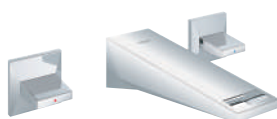

20 346 000
20 346 DC0
20 346 AL0

chrom
supersteel
kartáčovaný Hard Graphite

860,62
1 204,86
1 376,99

Allure Brilliant
Umyvadlová tříťvorová baterie, DN 15
velikost S

montáž na stěnu
bez podomítkového tělesa
sada pro kompletní instalaci pomocí podomítkového tělesa
29 025 002
ventily na teplou a studenou vodu
s keramickými vršky DN 15 - 90°
GROHE Long-Life Shine chromový povrch
GROHE Water Saving omezovač průtoku 5.0 l/min.
rozpětí 161 mm
doporučený minimální tlak vody 1,0 bar

20 348 000
20 348 DC0
20 348 AL0

chrom
supersteel
kartáčovaný Hard Graphite

915,55
1 281,77
1 464,88

dtto, rozpětí 210 mm