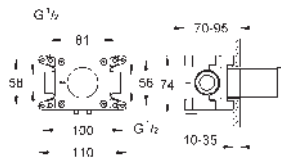

Rapido C těleso pro ovladač průtoku

pro instalaci sprch.kombinací řady Grohtherm
vestavitelný box s odnímatelným ochranným krytem
vodotěsná základní membrána pro těsnění na zeď
pro instalaci do sádkartonu
body uchycení pro montáž před a za zeď
tělo z DR mosazi
předmontovaná keramická hlava DN 20
Připojovací závit přívodů DN 15 vněj
průtok:
55 l/min. při 3 bar
Montážní hloubka 70 - 95 mm
doporučený minimální tlak vody 1,0 bar

29 800 000

25,60