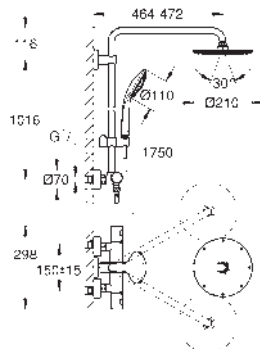

Euphoria System 210

Sprchový systém s termostatem na zeď

set obsahuje:

horizontální otočné sprchové rameno 450 mm

nástěnný termostat s aquadimmerem

umožňuje změnu mezi:

hlavová sprcha kovová Rainshower Cosmopolitan 210 (28 368 000)

sprchový proud: Rain

s otočným kloubem

otočný úhel $\pm 15^\circ$

ruční sprcha Euphoria 110 Massage (27 221 000)

výškově nastavitelná s kluzákem

Silverflex sprchová hadice 1 750 mm (28 388)

kompaktní kartuše GROHE TurboStat s voskovaným termočlánkem

GROHE SafeStop bezpečnostní tlačítko na 38°C

Volitelný omezovač teploty GROHE SafeStop Plus na úrovni 43°C

GROHE DreamSpray perfektní vodní paprsky

GROHE Long-Life Shine chromový povrch

GROHE SpeedClean - odstranění

vodního kamene přetřením

Vnitřní WaterGuide pro delší životnost

Twistfree - zabraňuje zkroucení

sprchové hadice

GROHE MetalGrip ergonomicky tvarovaná kovová raménka

vhodné pro průtokové ohřivače od 18 kW

minimální průtok 7 l/min

volitelné příslušenství: GROHE EasyReach příhrádka (26 362)

27 296 001

chrom

601,56