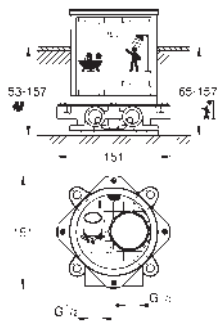

45 984 001

555,05

Vestavbová souprava DN 15

pro volně stojící vanové baterie a výpusti a sprchové baterie
bez montážních dílů
instalační deska s nastavením 360° horizontálně a 3° vertikálně
instalační hloubka 53-157 mm pro vanové baterie/výpusti,
kompenzační hloubka 104 mm
instalační hloubka 65-157 mm pro vanové baterie/výpusti,
kompenzační hloubka 92 mm
dvě připojení DN 15 s vnitřním závitem
(přívod teplé/studené vody)
vyplachovací přípojka
těsnění
upevňovací materiál