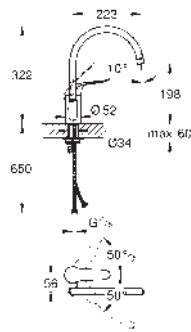

GROHE EUROECO / EUROECO SPECIAL

Objednáací číslo

Barva

Cena (€) bez
DPH

32 786 000

chrom

166,86

Euroeco Special

Páková dřezová baterie, DN 15

jednootvorová montáž

GROHE Long-Life Shine povrch

keramická kartuše 46 mm s technologií **GROHE SilkMove**

variabilně nastavitelný omezovač průtoku

variabilně nastavitelný omezovač teploty

laminární perlátor 9 l/min

otočná výpusť

volitelný otočný úhel: 0° / 150° / 360°

kovová ovládací páka

délka páky 120 mm

flexi přípojovací hadičky

rychlomontážní systém