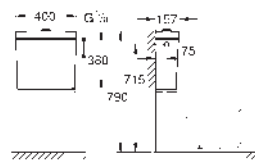

**Essence
Splachovací nádrž**

boční výpusť
včetně splachovacího setu GROHE AV1
duální splachování 4,5/3 l
včetně montážní sady
glazovaná hladká keramika
24 ks na paletě

39 579 000

alpská bílá

294,40