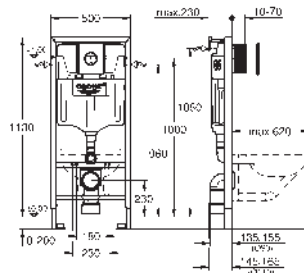

GROHE RAPID SL PRO WC

Objednací číslo

Barva

Cena (€) bez
DPH

38 813 001

chrom

336,46

Rapid SL

Sada 4 v 1 pro WC, stavební výška 1.13 m

splachovací nádrž GD 2, 6 - 9 l

set obsahuje:

Rapid SL pro závěsné WC (38 528 001)

ovládací tlačítko Nova Cosmopolitan, chrom (38 765 000)

nástěnná přípojka (38 558 00M)

WC s odhlučňovací sadou (37 131 000)