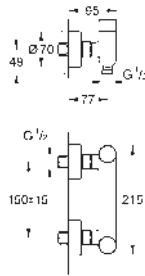

36 320 000

chrom

501,30

Eurosmart Cosmopolitan T Samouzvěrná sprchová baterie DN 15 se směšováním a nastavitelným omezovačem teploty

montáž na stěnu
GROHE Long-Life Shine chromový povrch
směšovací zařízení se zábranou proti
opaření
hadicová přípojka G 1/2"
3 nastavení času: krátký - střední - dlouhý (tovární nastavení:
střední), cca. 7, 15, 30 sec (v závislosti na tlaku)
tlakový rozptyl 0,5 - 6 bar
S-přípojky, jednosměrný ventil
zachytávač nečistot