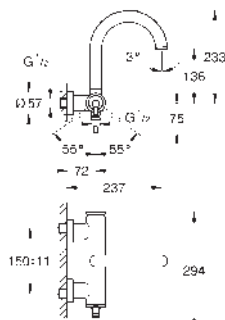

Atrio

Páková vanová baterie, DN 15

montáž na stěnu
keramická kartuše s technologií
GROHE SilkMove 35 mm
GROHE Long-Life Shine chromový povrch
variabilně nastavitelný omezovač průtoku
automatické přepínání: vana/sprcha
litý výtok
perlátor
výstup sprchy dole DN 15 s integrovanou zpětnou klapkou
skryté S-připojky
zajištěno proti zpětnému toku

24 065 003

chrom

366,43

24 065 DC3

supersteel

513,01

24 065 GL3

Cool Sunrise

549,66

24 065 DA3

Warm Sunset

549,66

24 065 AL3

kartáčovaný Hard Graphite

586,30