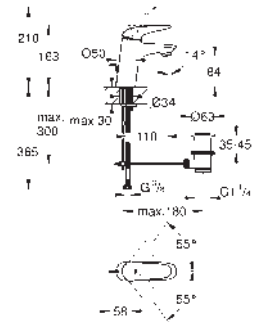

23 707 003

chrom

140,22

Eurostyle

Páková umyvadlová baterie DN 15, velikost S

jednotvorová montáž

kovová páka

keramická kartuše s technologií

GROHE SilkMove 35 mm

variabilně nastavitelný omezovač průtoku

s omezovačem teplot

GROHE Long-Life Shine chromový povrch

GROHE Water Saving perlátor 5,7 l/min

GROHE FastFixation rychlomontážní systém

odtoková souprava DN 32

flexi přípojovací hadičky