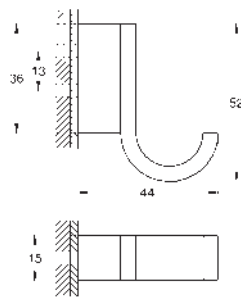

151,63

161,75

**Selection**

**Rohová sprchová vanička s držákem**

materiál: kov/plast

skryté upevnění

GROHE Long-Life Shine chromový povrch

41 039 000