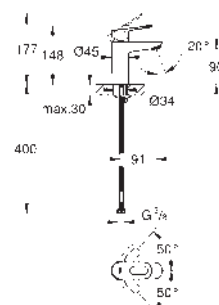

23 337 000

chrom

80,60

BauLoop
Páková umyvadlová baterie DN 15, velikost S
jednotvorová montáž
kovová ovládací páka
GROHE Long-Life 28 mm keramická kartuše
GROHE Long-Life Shine chromový povrch
GROHE Water Saving technologie pro nízkou spotřebu vody a perfektní průtok
GROHE Water Saving perlátor 5,7 l/min
rychlomontážní systém
hladké tělo
flexi přípojovací hadičky