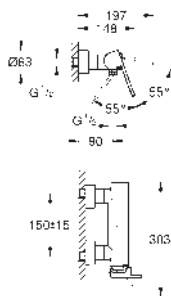

Objednáací číslo

Barva

Cena (€) bez DPH

33 577 003
33 577 DC3
33 577 AL3

chrom
supersteel
kartáčovaný Hard Graphite

283,30
396,61
453,26

GROHE Plus
Páková sprchová baterie, DN 15
montáž na stěnu
kovová ovládací páka
keramická kartuše s technologií
GROHE SilkMove 35 mm
s omezovačem teplot
GROHE Long-Life Shine chromový povrch
výstup sprchy DN 15
integrovaná zpětná klapka
skryté S-připojky
zajištěno proti zpětnému toku
doporučený minimální tlak vody 1,0 bar