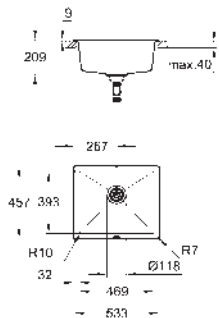

K700U

Kompozitní dřez

model: K700U 60-C 53.3/45.7 1.0

typ instalace: standardní a hloubková

materiál: křemenný kompozit

GROHE Whisper speciální izolační vrstva

minimální velikost skříňky: 600 mm

rozměry: 533 x 457 mm

velikost sektoru dřezu: 469 x 393 x 205 mm

vnější průměr: R7, vnitřní průměr sektoru: R10

GROHE FastFixation rychlomontážní systém

velikost výřezu: 468 x 390 mm

odtok: Ø 3,5"/ 90 mm

balení obsahuje: odpadní sadu, sítko na nečistoty, montážní sadu

možnost automatické odtokové soupravy (40 986 SD0)

množství upevňovacích prvků (standardní instalace): 6

množství upevňovacích prvků (hloubková instalace): 6

odolnost vůči teplotám až do 180°C

31 655 ATO
31 655 AP0

granitová šedá
granitová černá

389,34
389,34