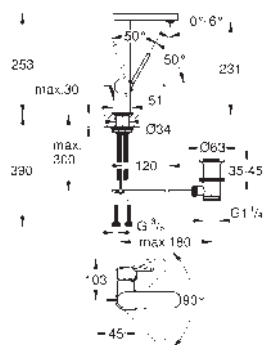

23 851 003

chrom

330,50

23 851 DC3

supersteel

462,71

23 851 AL3

kartáčovaný Hard Graphite

528,82

GROHE Plus

Páková umyvadlová baterie DN15, Velikost L

jednootvorová montáž

kovová ovládací páka

keramická kartuše 28 mm s GROHE SilkMove

s omezovačem teplot

GROHE Long-Life Shine chromový povrch

GROHE Water Saving SpeedClean perlátor 5,7 l/min

GROHE AquaGuide nastavitelný perlátor

rychlomontážní systém

otočná výpusť

otočný úhel 90°

odtoková souprava DN 32

flexi přípojovací hadičky