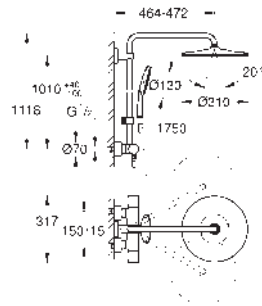

Rainshower SmartActive 310

Sprchový systém s termostatem na zeď

set obsahuje:

horizontální otočné sprchové rameno 450 mm
nástěnný termostát s aquadimmerem
umožňuje změnu mezi:

hlavová sprcha Rainshower Mono 310 (26 562)
s otočným kloubem
otočný úhel $\pm 15^\circ$

Rainshower SmartActive 130 ruční sprcha (26 574)

výškově nastavitelná s kluzákem

s výkonnou rukojetí

Silverflex sprchová hadice 1 750 mm (28 388)

kompaktní kartuše GROHE TurboStat s voskovaným termočlánkem

GROHE SafeStop bezpečnostní tlačítko na 38°C

Volitelný omezovač teploty GROHE SafeStop Plus na úrovni 43°C

GROHE CoolTouch ochrana proti opaření

GROHE DreamSpray perfektní vodní paprsky

GROHE One-Click Showering výběr proudů

jedním stiskem

GROHE Long-Life Shine chromový povrch

GROHE Water Saving 9,5 l/min omezovač průtoku

GROHE FastFixation nastavitelný horní držák

GROHE SpeedClean - odstranění

vodního kamene přetřením

vhodné pro průtokové ohřivače od 18 kW

minimální průtok 7 l/min

26 648 LSO

měsíční bílá

1 257,67

ditto, hlavová sprcha s bílou spodní částí