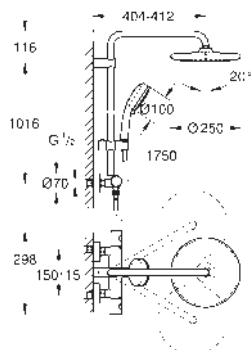

GROHE TEMPESTA SYSTEM

Objednáací číslo

Barva

Cena (€) bez
DPH

26 670 000

chrom

510,06

Tempesta Cosmopolitan System 250

Sprchový systém s termostatem na zeď

set obsahuje:

horizontální otočné sprchové rameno 390 mm

nástěnný termostát s aquadimmerem

umožňuje změnu mezi:

hlavová sprcha Tempesta 250 (26 666)

sprchový proud:

Rain

hlavová sprcha s bílým zadním krytem

s otočným kloubem

otočný úhel cca 10°

GROHE Water Saving 9,5 l/min omezovač průtoku

ruční sprcha Tempesta Cosmopolitan 100 (27 571 001)

2 sprchové proudy

Rain, Jet

GROHE Water Saving omezovač průtoku 5,7 l/min

výškově nastavitelná s kluzákem

Rotaflex sprchová hadice, 1 750 mm 1/2" x 1/2" (28 410)

GROHE Water Saving technologie pro nízkou spotřebu vody a perfektní průtok

kompaktní kartuše GROHE TurboStat s voskovaným termočlánkem

GROHE SafeStop bezpečnostní tlačítko na 38°C

Volitelný omezovač teploty GROHE SafeStop Plus na úrovni 43°C

GROHE DreamSpray perfektní vodní paprsky

GROHE Long-Life Shine chromový povrch

GROHE SpeedClean - odstranění

vodního kamene přetřením

Vnitřní WaterGuide pro delší životnost

Twistfree - zabraňuje zkroucení

sprchové hadice

vhodné pro průtokové ohřivače od 18 kW

minimální průtok 7 l/min

volitelné příslušenství: GROHE EasyReach příhrádka (26 362)

Kolekce Professional

26 689 000

chrom

510,06