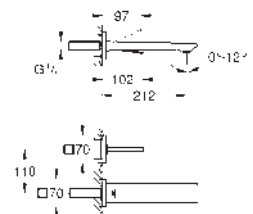

Allure
Umyvadlová dvouotvorová baterie, velikost M
montáž na stěnu
bez podomítkového tělesa
sada pro kompletní instalaci pomocí podomítkového tělesa 23 429 000
GROHE FeatherControl Joystick kartuše
GROHE Long-Life Shine chromový povrch
GROHE Water Saving omezovač průtoku 5,7 l/min
GROHE AquaGuide nastavitelný perlátor
rozteč 110 mm
rozpětí 212 mm

23 429 000 290,41