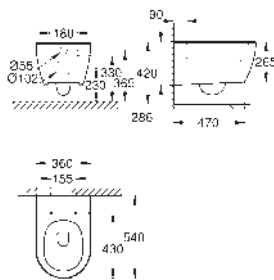

39 571 00H

alpská bílá

467,76

Essence
Závěsné WC

pro podomítkové nádrže
hluboké splachování
záchodová mísa bez okrajového splachovacího kruhu (rimless)
zadní odpad
objem spláchnutí 3/4,5 l
včetně montážní sady
glazovaná hladká keramika
spodní skrytá instalace
GROHE PureGuard zářivě bílá keramika s antibakteriálními ionty zabraňujícími růstu bakterií
kompatibilní se sedátkem 39 576 000 (standardní) nebo 39 577 000 (soft close)
12 ks na paletě