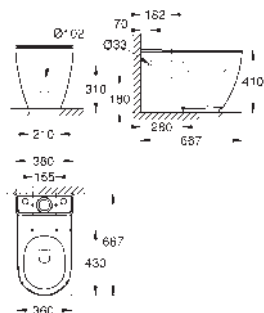

39 572 00H

alpská bílá

523,37

Essence
Stojící mísa pro kombi WC

univerzální výpust'
hluboké splachování
záchodová mísa bez okrajového splachovacího kruhu (rimless)
objem spláchnutí 3/4,5 l
včetně montážní sady
nádržku je nutné objednat zvlášť
glazovaná hladká keramika
spodní skrytá instalace
GROHE PureGuard zářivě bílá keramika s antibakteriálními ionty zabraňujícími růstu bakterií
kompatibilní se sedátkem 39 576 000 (standardní) nebo 39 577 000 (soft close)
6 ks na paletě