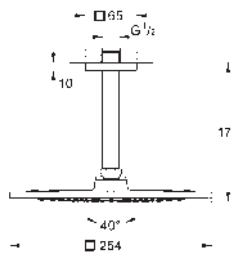

Objednací číslo

Barva

Cena (€) bez
DPH

26 071 000

chrom

560,39

Rainshower F-Series 10''

Hlavová sprcha set stropní 142 mm, 1 proud

set obsahuje:

hlavová sprcha Rainshower F-Series 254 (27 285 000)

Materiál: kov

sprchový proud

Rain

sprchové rameno Rainshower stropní 142 mm (27 485 000)

GROHE Water Saving 9,5 l/min omezovač průtoku

GROHE DreamSpray perfektní vodní paprsky

GROHE Long-Life Shine chromový povrch

GROHE SpeedClean - odstranění

vodního kamene přetřením

vhodné pro průtokové ohřívače vody

doporučený minimální tlak vody 1,0 bar