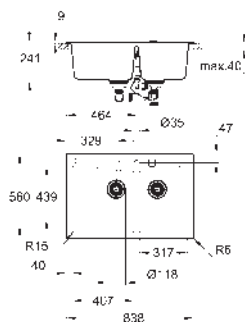

GROHE KOMPOZITNÍ DŘEZY

Objednací číslo

Barva

Cena (€) bez
DPH

31 657 AT0
31 657 AP0

granitová šedá
granitová černá

437,63
437,63

K700

Kompozitní dřez

model: K700 90-C 83.8/55.9 2.0

typ instalace: standardní a hloubková

materiál: křemenný kompozit

GROHE Whisper speciální izolační vrstva

minimální velikost skříňky: 900 mm

rozměry: 838 x 559 mm

velikost sektoru dřezu: 406 x 438 x 241 mm

velikost 2.sektoru dřezu: 316 x 438 x 241 mm

vnější průměr: R6, vnitřní průměr sektoru: R15

GROHE FastFixation rychlomontážní systém

dřez umístěný na levé straně

velikost výřezu (standardní instalace): 818 x 539 mm

velikost výřezu (hloubková instalace): 757 x 437 mm

výtok: automatický odtok s krytem

příslušenství obsahuje: automatický odtok s krytem, sítko na nečistoty,

možnost automatické odtokové soupravy (40 986 SD0)

množství upevňovacích prvků (standardní montáž): 9

množství upevňovacích prvků (hloubková instalace): 9

odolnost vůči teplotám až do 180°C

31 658 AT0
31 658 AP0

granitová šedá
granitová černá

449,70
449,70

K700

Kompozitní dřez

model: K700 100-C 90/50 2.0 rev

typ montáže: standardní

materiál: křemenný kompozit

GROHE Whisper speciální izolační vrstva

minimální velikost skříňky: 1000 mm

rozměry: 900 x 500 mm

velikost sektoru dřezu: 465 x 443 x 230 mm

velikost 2. sektoru dřezu: 315 x 443 x 230 mm

vnější průměr: R6, vnitřní průměr sektoru: R8

GROHE FastFixation rychlomontážní systém

oboustranná montáž dřezu

velikost výřezu: 880 x 480 mm

výtok: automatický odtok s krytem

příslušenství obsahuje: automatický odtok s krytem, sítko na nečistoty,

možnost automatické odtokové soupravy (40 986 SD0)

množství upevňovacích prvků (standardní instalace): 10

odolnost vůči teplotám až do 180°C