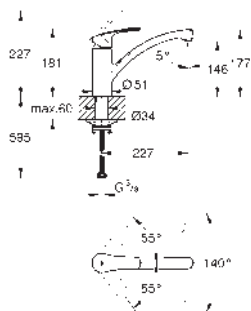

Objednávací číslo Barva Cena (€) bez DPH

33 281 003 chrom 126,76
33 281 DC3 supersteel 164,78

Eurosmart
Páková dřezová baterie, DN 15
nízká výpusť
jednootvorová montáž
GROHE Long-Life Shine chromový povrch
keramická kartuše s technologií
GROHE SilkMove 35 mm
integrovaný omezovač teploty
variabilně nastavitelný omezovač průtoku
otočná litá výpusť
otočný úhel 140°
vedení vody uvnitř - bez niklu a olova
perlátor vyměnitelný pomocí mince
flexi přípojovací hadičky 3/8"
GROHE FastFixation Plus Rychloupevňovací systém
doporučený minimální tlak vody 1,0 bar
Kolekce Professional

30 260 003 chrom 126,76