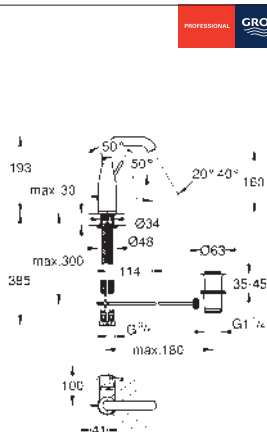

24 173 001

chrom

220,66

24 173 DC1

supersteel

308,92

24 173 GL1

Cool Sunrise

330,98

24 173 GN1

kartáčovaný Cool Sunrise

353,05

24 173 DA1

Warm Sunset

330,98

24 173 DL1

kartáčovaný Warm Sunset

353,05

24 173 A01

Hard Graphite

330,98

24 173 AL1

kartáčovaný Hard Graphite

353,05

Essence
Páková umyvadlová baterie DN 15, velikost M
jednotvorová montáž
kovová ovládací páka
keramická kartuše 28 mm s GROHE SilkMove
s omezovačem teplot
GROHE Long-Life Shine chromový povrch
GROHE Water Saving perlátor 5,7 l/min
GROHE AquaGuide nastavitelný perlátor
GROHE FastFixation Plus Rychloupevňovací systém
otočná výtoková trubice s perlátorem a dorazem
odtoková souprava DN 32
flexi připojovací hadičky
doporučený minimální tlak vody 1,0 bar
Kolekce Professional