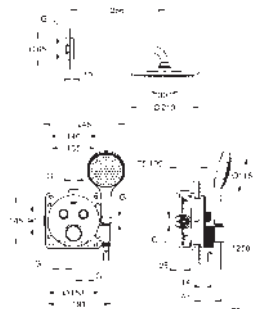

Grotherm SmartControl

Sprchový set

set obsahuje:

podomítková termostatická baterie se dvěma ventily a zabudovaným držákem na ruční sprchu

Grotherm SmartControl instalační set

(29 120 000)

GROHE Rapido SmartBox 35 600/35 604

Rainshower Cosmopolitan 210 hlavový sprchový set (26 062 000) včetně

sprchového ramínka 286 mm

ruční sprcha Power&Soul Cosmopolitan 115 (27 661 000)

Silverflex sprchová hadice 1 250 mm 1/2" x 1/2" (28 362)