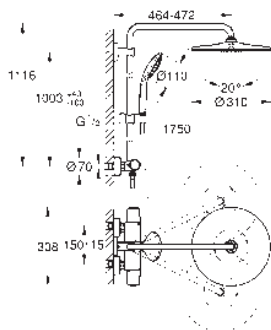

GROHE EUPHORIA SYSTEM

Objednací číslo

Barva

Cena (€) bez
DPH

26 075 001

chrom

860,16

Euphoria System 310

Sprchový systém s termostatem na zeď

set obsahuje:

horizontální otočné sprchové rameno 450 mm

nástěnný termostat s aquadimmerem

umožňuje změnu mezi:

Rainshower mono 310 hlavová sprcha (26 561)

sprchový proud:

GROHE PureRain

s otočným kloubem

otočný úhel $\pm 15^\circ$

ruční sprcha Euphoria 110 Massage (27 221 000)

3 sprchové proudy:

Rain, Massage, SmartRain

výškově nastavitelná s kluzákem

Silverflex sprchová hadice 1 750 mm (28 388)

kompaktní kartuše GROHE TurboStat s voskovaným termočlánkem

GROHE SafeStop bezpečnostní tlačítko na 38°C

Volitelný omezovač teploty GROHE SafeStop Plus na úrovni 43°C

GROHE CoolTouch ochrana proti opaření

GROHE MetalGrip ergonomicky tvarovaná kovová raménka

GROHE DreamSpray perfektní vodní paprsky

GROHE Long-Life Shine chromový povrch

GROHE SprayDimmer - snadné přepínání mezi sprchovými proudy

GROHE FastFixation nastavitelný horní držák

Vnitřní WaterGuide pro delší životnost

GROHE SpeedClean - odstranění

vodního kamene přetřením

Twistfree - zabráňuje zkroucení

sprchové hadice

vhodné pro průtokové ohřivače od 18 kW

minimální průtok 7 l/min

volitelné příslušenství: GROHE EasyReach příhrádka (26 362)

Kolekce Professional

26 723 000

chrom

860,16