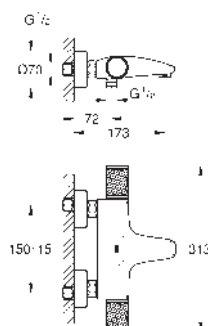

Grohtherm 1000 Performance

Termostatická vanová baterie, DN 15

montáž na stěnu

GROHE CoolTouch technologie zabraňující opaření

GROHE Long-Life Shine chromový povrch

GROHE SafeStop bezpečnostní tlačítko na 38°C

Volitelný omezovač teploty GROHE SafeStop Plus na úrovni 43°C

kompaktní kartuše GROHE TurboStat s voskovaným termočlánkem

GROHE ProGrip s rýhovanou strukturou

integrovaný uzávěr smíšené vody

GROHE AquaDimmer Eco se sdruženou funkcí:

- integrovaný GROHE EcoButton (úsporné tlačítko pro úsporné sprchování)

regulace průtoku

přepínání: vana/sprcha

výstup sprchy dole DN 15

perlátor

integrované zpětné klapky

zachytávač nečistot

zajištěno proti zpětnému toku

S-přípojky

kovová rozeta

GROHE Water Saving technologie pro nízkou spotřebu vody a perfektní průtok

Kolekce Professional