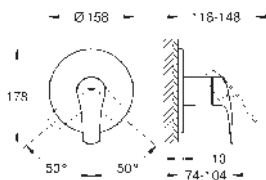

Eurosmart
Páková sprchová baterie
sada pro kompletní instalaci pomocí podomítkového tělesa
GROHE Rapido SmartBox 35 600/35 604
keramická kartuše 46 mm s technologií **GROHE SilkMove**
GROHE Long-Life Shine chromový povrch
kování GROHE FastFixation s krytým těsněním a upevňovacími prvky
kovový panel s možností dodatečného upevnění polohy až o 6°
kovová ovládací páka
průtok: výstup B nebo C = 30 l/min
bez podomítkového tělesa
Kolekce Professional

35 604 000		89,70

GROHE Rapido SmartBox univerzální vestavbové těleso