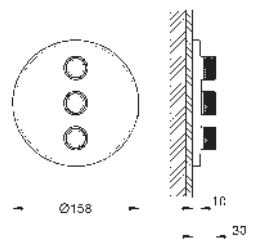

35 604 000

GROHE Rapido SmartBox univerzální vestavbové těleso

89,70