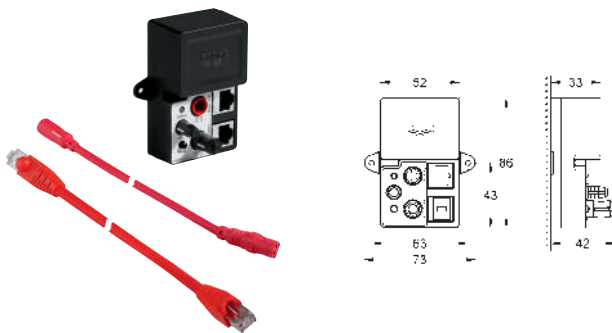

napájení bluetooth vysílače: 12 V

frekvence bluetooth vysílače: 2.4 GHz

dosah bluetooth (10 m) závisí na použitých

materiálech a zdech mezi přijímačem a vysílačem

vyžadována Základní jednotka 2.0 Bluetooth (36 397 000) – nutno objednat zvlášť
nutné zařízení s bluetooth (bluetooth V2.1 nebo vyšší)

Systémové požadavky

Android

operační systém: od verze 2.3.3

rozlišení: minimálně 160 dpi

rozlišení display: 320 x 470 pixelů na palec (PPI)

Systémové požadavky Apple

iPod touch 4/5, iPhone 4/5, iPad/ iPad mini**

Apple operační systém: od verze iOS 6.0 a výše

Mobilní zařízení a GROHE SPA F-digital deluxe App*** nejsou součástí dodávky
a je nutno objednat sepárátně prostřednictvím autorizovaného Apple store/
obchodu/iTunes nebo obchodu Google Play.

* The Bluetooth značka a logo jsou registrované ochodní značky vlastněné
Bluetooth SIG, Inc. a jakékoliv použití těchto značek společností Grohe je na
základě licence. Ostatní ochranné známky a obchodní názvy jsou majetkem
příslušných vlastníků.

** Apple, Apple logo, iPod, iPod Touch, iPhone a iTunes jsou ochranné známky
společnosti Apple Inc., registrované v USA a dalších zemích. Apple není
zodpovědné za funkci tohoto zařízení nebo jeho souladu s bezpečnostními a
regulačními standardy.

*** Zdarma dostupné na iTunes app nebo obchodu Google Play.