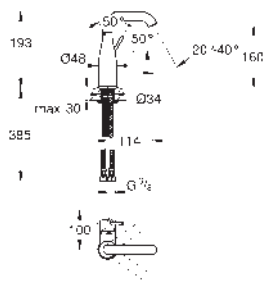

24 176 001

chrom

214,52

**Essence**

**Páková umyvadlová baterie DN 15, velikost M**

jednotvorová montáž

kovová ovládací páka

keramická kartuše 28 mm s GROHE SilkMove