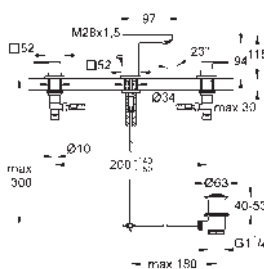

20 351 000

chrom

374,04

20 351 DC0

supersteel

523,66

20 351 AL0

kartáčovaný Hard Graphite

598,46

Eurocube

Umyvadlová třítvorová baterie, DN 15 velikost S

kovová ovládací páka
s keramickým vrškem DN 15, 90°
GROHE Long-Life Shine chromový povrch
GROHE FastFixation Plus Rychloupevňovací systém
vpust' s perlátorem
odtoková souprava DN 32
tlakové, flexi přípojně hadičky mezi středním tělesem a bočními ventily
přípojná matka DN 15 x 10,5 mm