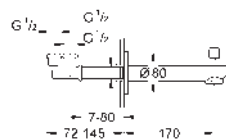

GROHE EUROSMART COSMOPOLITAN

Objednací číslo

Barva

Cena (€) bez
DPH

13 262 000

chrom

117,76

Eurosmart Cosmopolitan

Vanová vpust

montáž na stěnu

GROHE Long-Life Shine chromový povrch

perlátor

automatické přepínání: vana/sprcha

vnější závit DN 15

rozpětí 170 mm