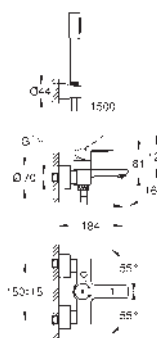

33 850 001 chrom 425,64

**Lineare**  
**Páková vanová baterie, DN 15**  
montáž na stěnu  
kovová ovládací páka  
keramická kartuše s technologií  
**GROHE SilkMove** 35 mm  
s omezovačem teplot  
GROHE Long-Life Shine chromový povrch  
automatické přepínání: vana/sprcha  
perlátor  
výstup sprchy DN 15  
integrovaná zpětná klapka  
skryté S-připojky  
zajištěno proti zpětnému toku  
se sprchovou soupravou  
set obsahuje:  
Sena Stick ruční sprcha (26 465)  
nástěnný držák sprchy Tempesta Cosmopolitan 100 (27 594 000)  
Sprchová hadice Silverflex 1 500 mm (28 364)  
doporučený minimální tlak vody 1,0 bar