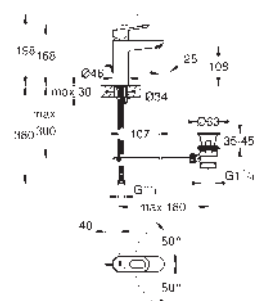

23 762 000

chrom

104,16

BauLoop
Páková umyvadlová baterie DN 15, velikost M
jednotvorová montáž
kovová ovládací páka
GROHE Long-Life 28 mm keramická kartuše
GROHE Long-Life Shine chromový povrch
GROHE Water Saving perlátor 5,7 l/min
rychlomontážní systém
plastová odpadová souprava DN 32
flexi přípojovací hadičky