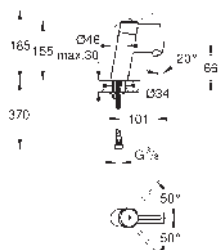

32 240 10E

chrom

151,74

Concetto

Páková umyvadlová baterie DN 15, velikost S

jednotvorová montáž

kovová ovládací páka

keramická kartuše 28 mm s GROHE SilkMove

variabilně nastavitelný omezovač průtoků

s omezovačem teplot

GROHE Long-Life Shine chromový povrch

GROHE Water Saving SpeedClean perlátor 5,7 l/min

GROHE FastFixation

Rychloupevňovací systém se středící pomůckou

hladké tělo

flexi přípojovací hadičky

doporučený minimální tlak vody 1,0 bar

skupina armatur I, přezkoušeno dle DIN 4109