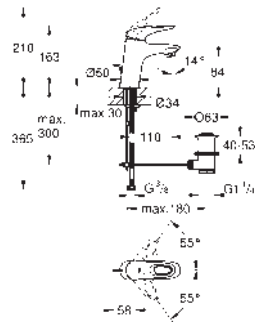

Objednáací číslo

Barva

Cena (€) bez
DPH

33 558 LS3

měsíční bílá/chrom

190,96

Eurostyle

Páková umyvadlová baterie DN 15, velikost S

jednotvorová montáž

kovová páka

keramická kartuše s technologií

GROHE SilkMove 35 mm

variabilně nastavitelný omezovač průtoku

s omezovačem teplot

GROHE Long-Life Shine chromový povrch

GROHE Water Saving perlátor 5,7 l/min

GROHE FastFixation rychlomontážní systém

odtoková souprava DN 32

flexi přípojovací hadičky