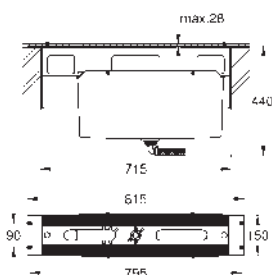

4/5-otvorová vanová baterie

základní rám pro instalaci pod obklad

set obsahuje:

základní rám

záchytný systém s integrovaným odpadem pro zatékající vodu

krytky šroubů jsou vždy v chromové barvě

45 388 000

102,24

nosné profily pro základní rámy

23 119 001

chrom

3 039,62