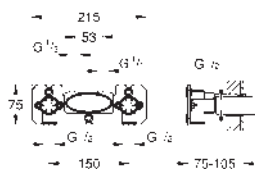

Podomítkové těleso pro nástěnné kombinace/varianty

montáž na stěnu

dva výstupy DN 15

instalační hloubka 75 - 105 mm

vyplachovací přípojka

obsahuje materiál pro utěsnění ke stěně

montážní šablona