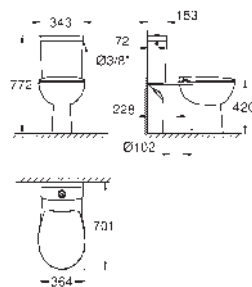

39 346 000

alpská bílá

385,85

Bau Ceramic

Kompletní WC sada

Bau Ceramic stojící WC mísa s vertikálním vývodem (39 429 000)
hluboké splachování
záchodová mísa bez okrajového splachovacího kruhu (rimless)
spodní odpad
objem spláchnutí 6/3 l
včetně montážní sady
glazovaná hladká keramika
Bau Ceramic předstěnová splachovací nádrž (39 437 000)
boční výpust
včetně splachovacího setu
glazovaná hladká keramika
Bau Ceramic WC sedátko (39 493 000)
s poklopem
softclose
snadná demontáž WC sedátka
odnímatelné
materiál: Duroplast
včetně montážní sady
4 ks na paletě