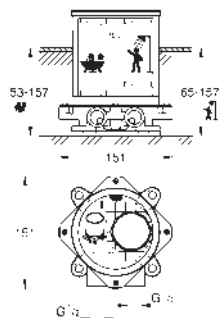

Vestavbová souprava DN 15

pro volně stojící vanové baterie a výpusti a sprchové baterie
bez montážních dílů

instalační deska s nastavením 360° horizontálně a 3° vertikálně

instalační hloubka 53-157 mm pro vanové baterie/výpusti,

kompensační hloubka 104 mm

instalační hloubka 65 -157 mm pro vanové baterie/výpusti,

kompensační hloubka 92 mm

dvě připojení DN 15 s vnitřním závitem

(přívod teplé/studené vody)

vyplachovací přípojka

těsnění

upevňovací materiál