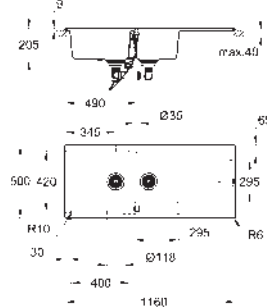

K400

Kompozitní dřez s odtokem

model: K400 80-C 116/50 1.5 rev

typ montáže: standardní

materiál: křemenný kompozit

GROHE Whisper speciální izolační vrstva

minimální velikost skříňky: 800 mm

rozměry: 1160 x 500 mm

velikost sektoru dřezu: 400 x 420 x 205 mm

velikost 2. sektoru dřezu: 295 x 295 x 205 mm

vnější průměr: R6, vnitřní průměr sektoru: R10

GROHE FastFixation rychlomontážní systém

oboustranná montáž dřezu

velikost výřezu: 1140 x 480 mm

výtok: automatický odtok s krytem

příslušenství obsahuje: automatický odtok s krytem, sítko na nečistoty,

možnost automatické odtokové soupravy (40 986 SD0)

množství upevňovacích prvků (standardní instalace): 10

odolnost vůči teplotám až do 180°C

31 656 AT0
31 656 AP0

granitová šedá
granitová černá

268,61
268,61