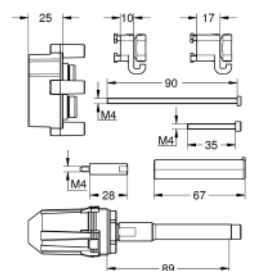

## Univerzální prodlužovací set, 25 mm

vhodné pro podomítkové baterie v kombinaci s GROHE Rapido SmartBox

14 057 000

119,06