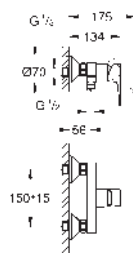

BauLoop

Páková sprchová baterie, DN 15

montáž na stěnu

kovová ovládací páka

GROHE Long-Life 35 mm keramická kartuše

s omezovačem teplot

GROHE Long-Life Shine chromový povrch

variabilně nastavitelný omezovač průtoku

výstup sprchy dole DN 15 s integrovanou zpětnou klapkou

zajištěno proti zpětnému toku

S-přípojky

kovová nástěnná rozeta

Kolekce Professional

29 080 001

chrom

137,45