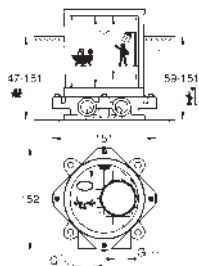

Objednací číslo

Barva

Cena (€) bez
DPH

29 086 000

408,36

Vestavbová souprava DN 15

montážní set pro vanové výpusti a baterie s montáží do podlahy
bez montážních dílů
instalační deska s nastavením 360° horizontálně a 3° vertikálně
instalační hloubka 47-151 mm
kompenzace hloubky 104 mm
dvě připojení DN 15 s vnitřním závitem
(přívod teplé/studené vody)
vyplachovací přípojka