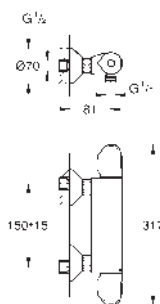

GROHE GROHTHERM 1000

Objednáací číslo	Barva	Cena (€) bez DPH
34 550 000	chrom	281,78

Grohtherm 1000
Termostatická sprchová baterie, DN 15
montáž na stěnu
GROHE CoolTouch technologie zabraňující opaření
GROHE Long-Life Shine chromový povrch
GROHE MetalGrip ergonomicky tvarovaná kovová raménka
GROHE SafeStop bezpečnostní tlačítko na 38°C
Volitelný omezovač teploty GROHE SafeStop Plus na úrovni 43°C
kompaktní kartuše GROHE TurboStat s voskovým termočlánkem
integrovaný uzávěr smíšené vody
ovládání průtoku s úsporným tlačítkem a individuálně nastavitelnou úspornou zářázkou
keramický vršek DN 15, 180°
výstup sprchy dole DN 15
integrované zpětné klapky
zachytávač nečistot
zajištěno proti zpětnému toku
GROHE FastFixation S-přípojky
kovová rozeta
GROHE Water Saving technologie pro nízkou spotřebu vody a perfektní průtok

34 146 003	chrom	268,52