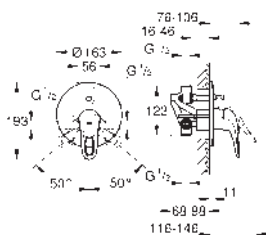

GROHE
EUROSTYLE

Objednáací číslo

Barva

Cena (€) bez
DPH

33 637 003

chrom

205,03

Eurostyle

Páková vanová baterie, DN 15

k vestavbě do stěny
keramická kartuše 46 mm s technologií **GROHE SilkMove**
GROHE Long-Life Shine chromový povrch
GROHE FastFixation skryté upevnění

set obsahuje:

montážní set

(19 506 003)

s podomítkovým tělesem
variabilně nastavitelný omezovač průtoku
automatické přepínání: vana/sprcha
kovová páka
těsnění rozety a šroubů
kovová nástěnná rozeta
omezovač teploty na objednávku (46 308)

23 730 003

chrom

193,63