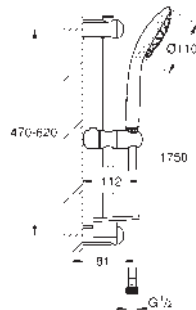

27 242 001 chrom 115,38

**Euphoria 110 Duo
Sprchový set s tyčí, 2 proudy**

set obsahuje:

Ruční sprcha Euphoria 110 Duo (27 238)

sprchová tyč, 600 mm (27 499)

Silverflex sprchová hadice 1 750 mm (28 388)

GROHE EasyReach polička (27 596)

GROHE Water Saving 9,5 l/min omezovač průtoku

GROHE DreamSpray perfektní vodní paprsky

GROHE SprayDimmer - snadné přepínání mezi sprchovými proudy

GROHE Long-Life Shine chromový povrch

GROHE FastFixation (horní držák nastavitelný

pro přizpůsobení existujících otvorů)

GROHE SpeedClean - odstranění

vodního kamene přetřením

Vnitřní WaterGuide pro delší životnost

Twistfree - zabraňuje zkroucení

sprchové hadice

vhodné pro průtokové ohřivače vody

doporučený minimální tlak vody 1,0 bar

27 230 001 chrom 115,38
dtto, bez omezení průtoku