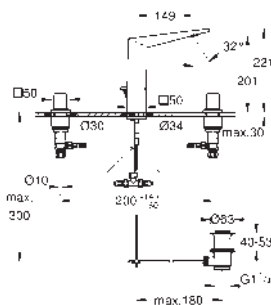

Allure Brilliant
Umyvadlová tříotvorová baterie, DN15 velikost M
s keramickým vrškem DN 15, 90°
GROHE Long-Life Shine chromový povrch
GROHE Water Saving omezovač průtoku 5.0 l/min.
vpust s perlátorem
odtoková souprava DN 32
tlakové, flexi přípojné hadičky mezi středním tělesem a bočními ventily
doporučený minimální tlak vody 1,0 bar