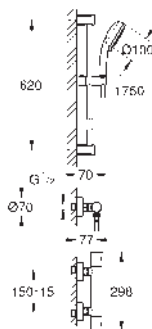

bez přípojek

**GROHE Water Saving** technologie pro nízkou spotřebu vody a perfektní průtok

34 768 000

chrom

276,13