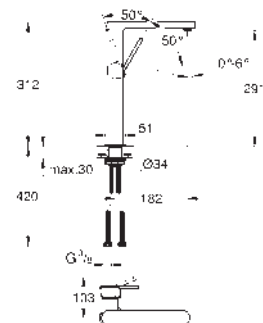

GROHE Plus

Páková umyvadlová baterie DN 15, velikost XL

jednootvorová montáž
kovová ovládací páka
pro volně stojící umyvadla
keramická kartuše 28 mm s GROHE SilkMove
s omezovačem teplot
GROHE Long-Life Shine chromový povrch
GROHE Water Saving SpeedClean perlátor 5,7 l/min
GROHE AquaGuide nastavitelný perlátor
rychlomontážní systém
hladké tělo
flexi přípojovací hadičky