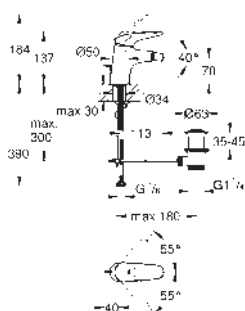

23 720 003

chrom

140,22

Eurostyle
Páková bidetová baterie, DN 15, velikost S
jednootvorová montáž
kovová páka
keramická kartuše s technologií
GROHE SilkMove 35 mm
variabilně nastavitelný omezovač průtoku
s omezovačem teplot
GROHE Long-Life Shine chromový povrch
GROHE Water Saving perlátor 5,7 l/min
GROHE FastFixation rychlomontážní systém
s otočným kloubem
odtoková souprava DN 32
flexi přípojovací hadičky