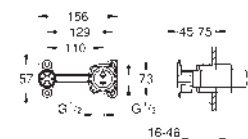

23 319 000

275,48

Grandera
Pákové podomítkové univerzální montážní těleso, DN 15

pro dvouotvorové umyvadlové baterie
k vestavbě do stěny
bez montážních dílů
keramická kartuše s technologií
GROHE SilkMove 35 mm
variabilně nastavitelný omezovač průtoku
montážní hloubka 45 - 75 mm
montážní šablona
doporučený minimální tlak vody 1,0 bar