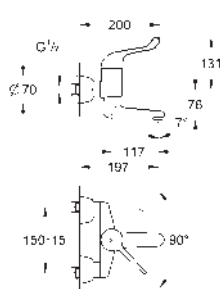

Euroeco Special / SSC

Páková bezpečnostní směšovací baterie DN 15 pro umyvadlo

montáž na stěnu

GROHE Long-Life Shine chromový povrch

GROHE Water Saving technologie pro nízkou spotřebu vody a perfektní průtok

keramická kartuše 46 mm s technologií

GROHE SilkMove

variabilně nastavitelný omezovač průtoku

variabilně nastavitelný omezovač teploty

nastavitelné min. množství 6 l/min.

otočný a upevnitelný litý výtok

s úsporným perlátorem 9 l/min

rozpětí 197 mm

kovová ovládací páka

délka páky 120 mm

S-přípojky

doporučený minimální tlak vody 1,0 bar

32 793 000

chrom

491,56

ditto, rozpětí 256 mm

SPECIÁLNÍ
BATERIE