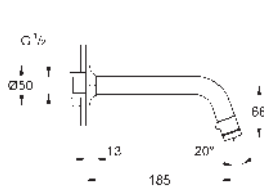

20 203 000

chrom

107,53

Univerzální nástěnná baterie DN 15

průtok: 6l/min při tlaku 3 bar
perlátor s funkcí start/stop
keramické vršky
přípojný závit DN 15
GROHE Long-Life Shine chromový povrch
rozpětí 185 mm