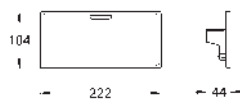

Grohtherm Cube
GROHE EasyReach polička
pro Grohtherm Cube
odnímatelné pro snadné čištění
povrchová úprava da Vinci saténově bílá
- termostatická sprchová baterie na omítku s roztečí 150 mm
- termostatická vanová baterie na omítku s roztečí 150 mm

47 175 000		161,26