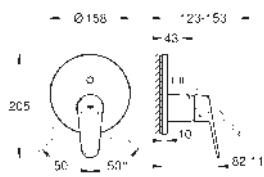

Eurodisc Cosmopolitan

Páková baterie s 2směrným přepínačem

sada pro kompletní instalaci pomocí podomítkového tělesa

GROHE Rapido SmartBox 35 600/35 604

keramická kartuše 46 mm s technologií **GROHE SilkMove**

GROHE Long-Life Shine chromový povrch

kování GROHE FastFixation s krytým těsněním a upevňovacími prvky

kovový panel s možností dodatečného upevnění polohy až o 6°

kovová ovládací páka

automatický 2směrný přepínač

průtok: výstup B = 27 l/min, výstup C = 27 l/min

bez podomítkového tělesa

35 604 000

GROHE Rapido SmartBox univerzální vestavbové těleso

89,70

34 705 000

chrom

1 674,01