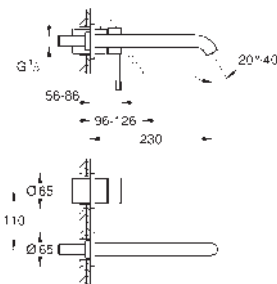

**Essence**

**Umyvadlová dvouotvorná baterie, velikost L**

montáž na stěnu  
sada pro kompletní instalaci pomocí podomítkového tělesa  
32 635 000  
bez podomítkového tělesa  
kovová rozeta  
kovová ovládací páka  
GROHE Long-Life Shine chromový povrch  
**GROHE Water Saving** perlátor 5,7 l/min  
**GROHE AquaGuide** nastavitelný perlátor  
rozteč 110 mm  
rozpětí 230 mm  
nahrazuje 19 967 001  
Kolekce Professional