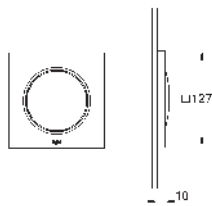

36 359 000

chrom

1 517,26

Rainshower F-Series

Světelný set

127 x 127 mm na modul
plnospektrální LED: měkké světlo s měnícími se barvami duhy
samostatně nastavitelné: trvalé osvětlení s výběrem barvy
set obsahuje:

- 1 světelný modul s dvěma přípojkami
- 1 světelný modul s jednou přípojkou
- vodotěsné a ochrana proti korozi
- napájecí napětí: 12 V DC

certifikace CE

GROHE Long-Life Shine chromový povrch

je potřeba montážní set (29 072 000), F-digital Deluxe box
základní jednotky (26 374 000), jednotka Bluetooth (36 371 000)
a různé kabelové spoje - komponenty je nutné objednat separátně
dle potřeb instalace

tento produkt obsahuje vestavěné LED lampy, které
nemohou být změněny: Energetická třída: A+
pro detailní plánování a informace o produktech
se obraťte na lokální zákaznický servis GROHE