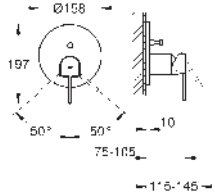

35 604 000		89,70
------------	--	-------

**GROHE Rapido SmartBox univerzální vestavbové těleso**

24 060 003	chrom	236,08
24 060 DC3	supersteel	330,50
24 060 AL3	kartáčovaný Hard Graphite	377,72

**GROHE Plus**  
**Páková baterie s 2směrným přepínačem**  
 sada pro kompletní instalaci pomocí podomítkového tělesa  
 GROHE Rapido SmartBox 35 600/35 604  
 keramická kartuše 46 mm s technologií **GROHE SilkMove**  
 GROHE Long-Life Shine chromový povrch  
 kování GROHE FastFixation s krytým těsněním a upevňovacími prvky  
 kovový panel s možností dodatečného upevnění polohy až o 6°  
 kovová ovládací páka  
 automatický 2směrný přepínač  
 průtok: výstup B = 27 l/min, výstup C = 27 l/min  
 bez podomítkového tělesa