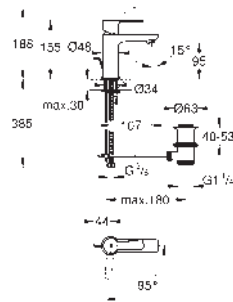

GROHE SILKMOVE ENERGY SAVING

Objednáací číslo

Barva

Cena (€) bez
DPH

23 790 001

chrom

222,24

Lineare

Páková umyvadlová baterie DN 15 velikost XS

jednotvorová montáž

kovová ovládací páka

GROHE SilkMove Energy Saving 28 mm keramická

kartuše s úspornou funkcí studeného startu

s omezovačem teplot

GROHE Long-Life Shine chromový povrch

GROHE Water Saving SpeedClean perlátor 5,7 l/min

GROHE FastFixation Plus Rychloupevňovací systém

odtoková souprava DN 32

flexi přípojovací hadičky