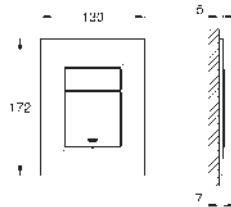

37 535 000
37 535 DC0
37 535 AL0

chrom
supersteel
kartáčovaný Hard Graphite

88,09
192,42
192,42

Skate Cosmopolitan S

Splachovací tlačítko

pro 2-činné splachování, a nebo funkci start/stop
pro pneumatický odtokový ventil AV1
splachovací nádrž GD 2

vertikální montáž
130 x 172 mm
vyrobená z ABS

GROHE Long-Life Shine chromový povrch

GROHE Water Saving technologie pro nízkou spotřebu vody a perfektní průtok
ovládací tlačítko s magnetickým držákem a upevněním
kompatibilní s Rapid SLX
pro použití s Rapid SL a Uniset s GD 2 nádržkou objednejte prosím revizní šachtu
40 911 000 (prodáváno zvlášť)