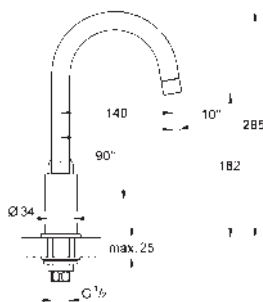

31 222 000

chrom

92,82

BauLoop

Dřezová baterie, DN 15

jednootvorová montáž
kovová ovládací páka
keramický vršek
otočná výpusť
perlátor
GROHE Long-Life Shine chromový povrch
fixační matice