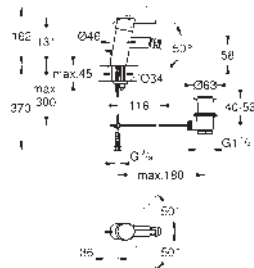

32 208 001

chrom

158,34

Concetto
Páková bidetová baterie, DN 15, velikost S

jednootvorová montáž
kovová ovládací páka
keramická kartuše 28 mm s GROHE SilkMove
s omezovačem teplot
GROHE Long-Life Shine chromový povrch
GROHE FastFixation
Rychloupevňovací systém se středící pomůckou
kloubový perlátor
odtoková souprava DN 32
flexi přípojovací hadičky
skupina armatur I, přezkoušeno dle DIN 4109