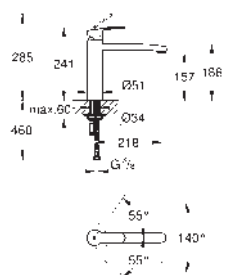

Eurostyle Cosmopolitan
Páková dřezová baterie, DN 15
středně vysoká výpusť
jednootvorová montáž
GROHE Long-Life Shine povrch
keramická kartuše s technologií
GROHE SilkMove 35 mm
perlátor
variabilně nastavitelný omezovač průtoku
otočná výpusť
otočný úhel 140°
flexi přípojovací hadičky
rychlomontážní systém

KUCHYŇSKÉ
BATERIE