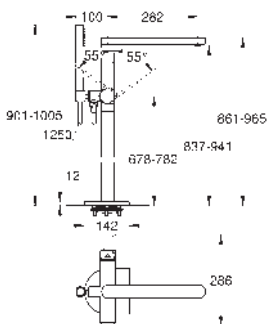

GROHE PLUS

Objednávací číslo

Barva

Cena (€) bez
DPH

23 846 003
23 846 DC3
23 846 AL3

chrom
supersteel
kartáčovaný Hard Graphite

1 794,19
2 511,86
2 870,70

GROHE Plus

Páková vanová baterie, DN 15, montáž do podlahy

sada pro kompletní instalaci pomocí podomítkového tělesa
45 984 001

bez podomítkového tělesa

keramická kartuše s technologií

GROHE SilkMove 35 mm

s omezovačem teplot

GROHE Long-Life Shine chromový povrch

automatické přepínání: vana/sprcha

výpust' s perlátorem

rozpětí 282 mm

integrovaná zpětná klapka ve výstupu sprchy DN 15

s držákem sprchy

Euphoria Cube ruční sprcha 6.6 l/min

Silverflex sprchová hadice 1 250 mm 1/2" x 1/2" (28 362)

zajištěno proti zpětnému toku

doporučený minimální tlak vody 1,0 bar

45 984 001

555,05