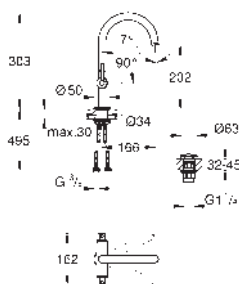

21 022 003	chrom	510,90
21 022 DC3	supersteel	715,27
21 022 GL3	Cool Sunrise	766,36
21 022 DA3	Warm Sunset	766,36
21 022 AL3	kartáčovaný Hard Graphite	817,45

Atrio
Umyvadlová jednootvorová baterie, DN 15, velikost L
s keramickým vrškem DN 15, 90°
GROHE Water Saving 5,7 l/min perlátor s laminárním proudem
rychlomontážní systém
otočná výpust'
s perlátorem a dorazem
odtoková souprava push-open DN 32
flexi připojovací hadičky
s pákovým ovládáním
Dva různé sety krytek. Jeden set s označením „H“ a „C“, druhý bez označení