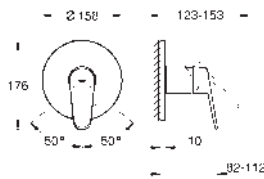

Eurodisc Cosmopolitan

Páková sprchová baterie

sada pro kompletní instalaci pomocí podomítkového tělesa

GROHE Rapido SmartBox 35 600/35 604

keramická kartuše 46 mm s technologií **GROHE SilkMove**

GROHE Long-Life Shine chromový povrch

kování GROHE FastFixation s krytým těsněním a upevňovacími prvky

kovový panel s možností dodatečného upevnění polohy až o 6°

kovová ovládací páka

průtok: výstup B nebo C = 30 l/min

bez podomítkového tělesa

35 604 000

GROHE Rapido SmartBox univerzální vestavbové těleso

89,70

24 056 002

chrom

196,55