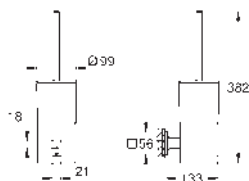

40 340 001	chrom	290,74
40 340 GN1	kartáčovaný Cool Sunrise	465,18
40 340 DL1	kartáčovaný Warm Sunset	465,18
40 340 A01	Hard Graphite	436,10

Allure
Souprava na čištění toalety
montáž na stěnu
skryté upevnění
materiál: sklo / kov
GROHE Long-Life Shine chromový povrch