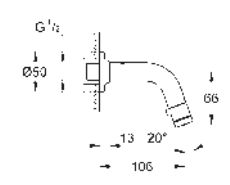

20 205 000

chrom

99,55

Univerzální nástěnná baterie DN 15

průtok: 6l/min při tlaku 3 bar
perlátor s funkcí start/stop
keramické vršky
přípojný závit DN 15
GROHE Long-Life Shine chromový povrch
Rozpětí 106 mm