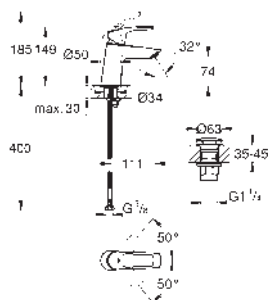

Eurosmart

Páková umyvadlová baterie DN 15, velikost S

šikmé provedení
jednootvorová montáž
kovová ovládací páka
keramická kartuše 28 mm s GROHE SilkMove
variabilně nastavitelný omezovač průtoku
s omezovačem teplot
GROHE Long-Life Shine chromový povrch
GROHE Water Saving perlátor 5,7 l/min
vedení vody uvnitř - bez niklu a olova
GROHE FastFixation rychlomontážní systém
flexi připojovací hadičky
hladké tělo baterie se zaskakovacím uzávěrem a odtokovou soupravou DN 32
Kolekce Professional

23 966 003

chrom

91,75