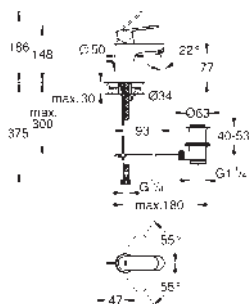

GROHE EUROSMART COSMOPOLITAN

Objednávací číslo

Barva

Cena (€) bez
DPH

32 825 00E

chrom

114,43

Eurosmart Cosmopolitan
Páková umyvadlová baterie DN 15, velikost S
jednootvorová montáž
kovová ovládací páka
keramická kartuše s technologií
GROHE SilkMove 35 mm
variabilně nastavitelný omezovač průtoku
nastavitelné min. množství 2,5 l/min
omezovač teploty
GROHE Long-Life Shine chromový povrch
GROHE Water Saving SpeedClean perlátor 5,7 l/min
GROHE FastFixation
Rychloupevňovací systém se středící pomůckou
odtoková souprava DN 32
flexi přípojovací hadičky
doporučený minimální tlak vody 1,0 bar
skupina armatur I, přezkoušeno dle DIN 4109

32 827 00E

chrom

108,07