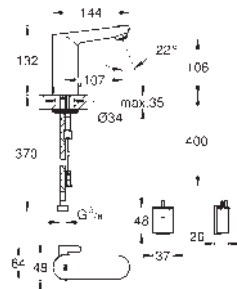

GROHE EUROSMART COSMOPOLITAN

Objednávací číslo

Barva

Cena (€) bez
DPH

36 327 001

chrom

425,65

Eurosmart Cosmopolitan E

Infračervená elektronická umyvadlová baterie DN 15 se směšovacími zařízeními a nastavitelným omezovačem teploty

s infračerveným senzorem pro potřeby monitoringu stavu, konfigurace a potřeby servisu
lithiová baterie 6V, typ CR-P2
životnost baterie: cca 7 let (150 spuštění denně)

GROHE Water Saving perlátor 5,7 l/min

flexi přípojovací hadičky
jednosměrný ventil
zachytávač nečistot
integrovaný magnetický ventil
externí baterie
rychlomontážní systém
vícestupňový ukazatel stavu baterie
7 přednastavených programů:

automatické proplachování
tepelná desinfekce
režim čištění

další funkce a precizní nastavení prostřednictvím dálkového ovladače 36 407

certifikace CE

skupina armatur I, přezkoušeno dle DIN 4109

zajištění armatur IP 59K

doporučený minimální tlak vody 1,0 bar

20 187 000

chrom

231,46