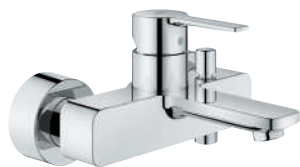

# GROHE LINEARE

Objednáací číslo Barva Cena (€) bez DPH

33 849 001 chrom 362,58  
33 849 DC1 supersteel 507,61  
33 849 AL1 kartáčovaný Hard Graphite 580,13

**Lineare**  
**Páková vanová baterie, DN 15**  
montáž na stěnu  
kovová ovládací páka  
keramická kartuše s technologií  
**GROHE SilkMove** 35 mm  
s omezovačem teplot  
GROHE Long-Life Shine chromový povrch  
automatické přepínání: vana/sprcha  
perlátor  
výstup sprchy DN 15  
integrovaná zpětná klapka  
skryté S-připojky  
zajištěno proti zpětnému toku  
doporučený minimální tlak vody 1,0 bar  
možnost stojánkové instalace pomocí přípojky 12 030 000