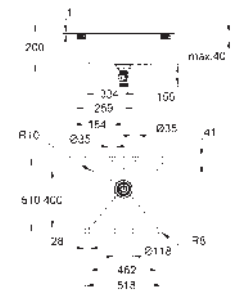

GROHE NEREZOVÉ KUCHYŇSKÉ DŘEZY

Objednací číslo

Barva

Cena (€) bez
DPH

31 582 SD1

neroz ocel, kartáčovaná

1 204,22

K1000

Dřez z nerezové oceli s odtokem

model: K1000 80-S 116/52 1.0 rh

typ montáže: standardní a zápusťná

materiál: nerezová ocel AISI 304 (V2A)

tloušťka materiálu: 1,2 mm

GROHE Long-Life Shine povrch

povrchová úprava: saténový povrch

GROHE Whisper speciální izolační vrstva

minimální velikost skříňky: 800 mm

rozměry: 1160 x 520 mm

rozměry sektoru dřezu: 710 x 400 mm

vnější průměr: R3, vnitřní průměr sektoru: R10

GROHE FastFixation rychlomontážní systém

dřez umístěný na pravé straně

velikost výřezu (standardní instalace): 1145 x 505 mm (R3)

velikost výřezu (zapuštěná montáž): 1145 x 505 mm (R3) (vnější velikost horního

okraje: 1161 x 521 - R8 hloubka 3,5 mm)

odtok: Ø 3.5"/90 mm odpadní sítko s automatickým odtokem

příslušenství obsahuje: automatický odtok s krytem, sítko na nečistoty,

možnost automatické odtokové soupravy (40 986 SD0)

množství upevňovacích prvků (standardní instalace): 10

31 581 SD1

neroz ocel, kartáčovaná

1 204,22

K1000

Dřez z nerezové oceli s odtokem

model: K1000 80-S 116/52 1.0 lh

typ montáže: standardní a zápusťná

materiál: nerezová ocel AISI 304 (V2A)

tloušťka materiálu: 1 mm

GROHE Long-Life Shine povrch

povrchová úprava: saténový povrch

GROHE Whisper speciální izolační vrstva

minimální velikost skříňky: 800 mm

rozměry: 1160 x 520 mm

rozměry sektoru dřezu: 710 x 400 mm

vnější průměr: R3, vnitřní průměr sektoru: R10

GROHE FastFixation rychlomontážní systém

dřez umístěný na levé straně

velikost výřezu (standardní instalace): 1145 x 505 mm (R3)

velikost výřezu (zapuštěná montáž): 1145 x 505 mm (R3) (vnější velikost horního

okraje: 1161 x 521 - R8 hloubka 3,5 mm)