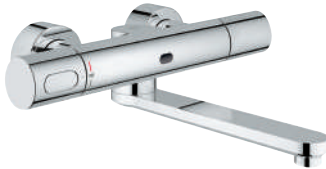

36 333 000

chrom

983,84

dtto, rozpětí 255 mm