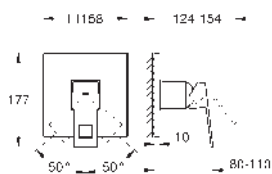

Eurocube
Páková sprchová baterie
sada pro kompletní instalaci pomocí podomítkového tělesa
GROHE Rapido SmartBox 35 600/35 604
keramická kartuše 46 mm s technologií **GROHE SilkMove**
kování GROHE FastFixation s krytým těsněním a upevňovacími prvky
kovový panel s možností dodatečného upevnění polohy až o 6°
kovová ovládací páka
průtok: výstup B nebo C = 30 l/min
bez podomítkového tělesa

35 604 000		89,70

GROHE Rapido SmartBox univerzální vestavbové těleso