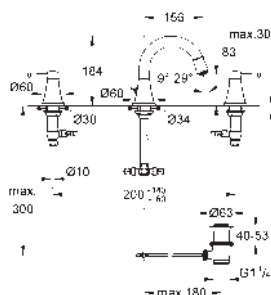

20 417 000
20 417 IGO

chrom
chrom / zlatá

595,69
774,38

Grandera

Umyvadlová tříťvorová baterie, DN 15 velikost S

ventily na teplou a studenou vodu
s keramickými vršky DN 15 - 90°
GROHE Long-Life Shine chromový povrch
GROHE Water Saving technologie pro nízkou spotřebu vody a perfektní průtok
GROHE AquaGuide nastavitelný perlátor 5.7 l/min
odtoková souprava DN 32
tlakové, flexi přípojné hadičky mezi středním tělesem a bočními ventily
doporučený minimální tlak vody 1,0 bar