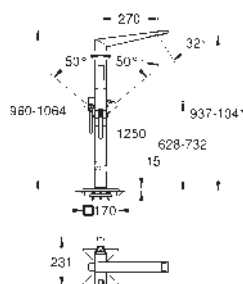

Allure Brilliant

Páková vanová baterie, DN 15, montáž do podlahy

sada pro kompletní instalaci pomocí podomítkového tělesa 45 984

bez podomítkového tělesa

keramická kartuše 46 mm s technologií **GROHE SilkMove**

GROHE Long-Life Shine chromový povrch

automatické přepínání: vana/sprcha

vpust s perlátorem

ruční sprcha Euphoria Cube 6,5 l/min

Silverflex sprchová hadice 1250 mm

rozpětí 270 mm

integrovaná zpětná klapka ve výstupu sprchy DN 15

s držákem sprchy

zajištěno proti zpětnému toku

23 119 000

chrom

3 039,62

23 119 DC0

supersteel

4 255,48

23 119 AL0

kartáčovaný Hard Graphite

4 863,40

Allure Brilliant

Páková vanová baterie, DN 15, montáž do podlahy

sada pro kompletní instalaci pomocí podomítkového tělesa 45 984

bez podomítkového tělesa

keramická kartuše 46 mm s technologií **GROHE SilkMove**

GROHE Long-Life Shine chromový povrch

automatické přepínání: vana/sprcha

vpust s perlátorem

rozpětí 270 mm

integrovaná zpětná klapka ve výstupu sprchy DN 15

s držákem sprchy

ruční sprcha Euphoria Cube+

kovová sprchová hadice 1250 mm

zajištěno proti zpětnému toku