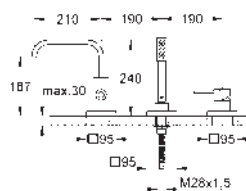

Allure

páková vanová třítvorová kombinace

pro montáž pod okraj vany

GROHE Long-Life Shine chromový povrch

instaluje se na těleso 33 339 000

bez podomítkového tělesa

set obsahuje:

ovládacího prvku pákové baterie,

vanová vpust s automatickým přepínáním

vana/sprcha

ruční sprcha Sena (28 034)

kovová sprchová hadice 2000 mm (v barvě chrom pro set v jakékoli barvě)

doporučený minimální tlak vody 1,0 bar