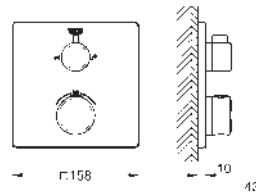

bez podomítkového tělesa

35 604 000

GROHE Rapido SmartBox univerzální vestavbové těleso

89,70

24 080 000

chrom

478,97