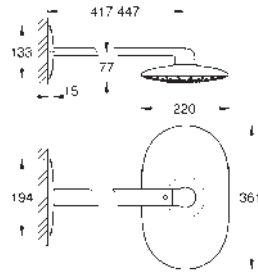

Rainshower Mono 360

Set s hlavovou sprchou 450 mm, 1 proud

set obsahuje:

hlavová sprcha Rainshower Mono 360
sprchový proud

GROHE PureRain/GROHE Rain O² proud*

sprchové ramínko horizontální 450 mm

GROHE DreamSpray perfektní vodní paprsky

GROHE Long-Life Shine chromový povrch

GROHE SpeedClean - odstranění

vodního kamene přetřením

Vnitřní WaterGuide pro delší životnost

vyžaduje montážní set 26 264 001 – nutno objednat samostatně

* musí být rozhodnuto při první instalaci; výchozí
nastavení z výroby: GROHE PureRain