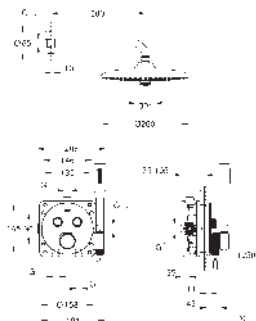

GROHE GROHTHERM SMARTCONTROL

Objednávací číslo

Barva

Cena (€) bez
DPH

34 744 000

chrom

1 158,77

Grotherm SmartControl Sprchový set

set obsahuje:

podomítková termostatická baterie se dvěma ventily a zabudovaným držákem na ruční sprchu

Grotherm SmartControl instalační set

(29 120 000)

GROHE Rapido SmartBox 35 600/35 604

Euphoria 260 hlavový sprchový set se 3 proudy (26 458 000) včetně sprchového ramínka 380 mm

Silverflex sprchová hadice 1 250 mm 1/2" x 1/2" (28 362)

34 705 000

chrom

1 674,01