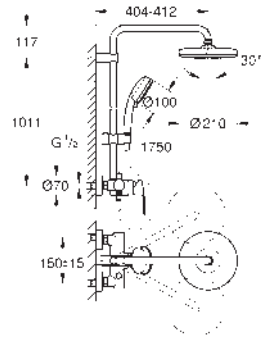

# GROHE TEMPESTA SYSTEM

Objednávací číslo

Barva

Cena (€) bez  
DPH

26 224 001

chrom

514,25