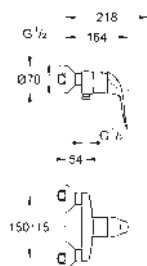

Euroeco Special

Páková sprchová baterie, DN 15

montáž na stěnu

GROHE Long-Life Shine chromový povrch

keramická kartuše 46 mm s technologií **GROHE SilkMove**

GROHE Water Saving technologie pro nízkou spotřebu vody a perfektní průtok

variabilně nastavitelný omezovač průtoku

variabilně nastavitelný omezovač teploty

nastavitelné min. množství 2,5 l/min

výstup sprchy dole DN 15

integrovaná zpětná klapka

kovová ovládací páka

délka páky 120 mm

S-přípojky

zajištěno proti zpětnému toku

bez sprchové soupravy