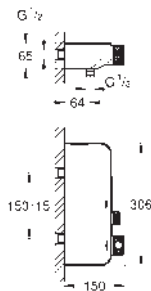

GROHE GROHTHERM SMARTCONTROL

Objednací číslo

Barva

Cena (€) bez
DPH

34 719 000

chrom

423,10

Grotherm SmartControl

Termostatická sprchová baterie, DN 15

montáž na stěnu

GROHE CoolTouch ochrana proti opaření

GROHE Long-Life Shine chromový povrch

GROHE SafeStop bezpečnostní tlačítko na 38°C

Volitelný omezovač teploty GROHE SafeStop Plus na úrovni 43°C

kompaktní kartuše GROHE TurboStat s voskovým termočlánkem

GROHE ProGrip s rýhovanou strukturou

SmartControl tlačítko ON-OFF, ovládání proudu

od GROHE Water Saving do plného proudu Full Flow

integrovaná přihrádka GROHE EasyReach

výstup sprchy dole DN 15

vestavěné jednosměrné ventily a zachytávače nečistot

zajištěno proti zpětnému toku

34 718 000

chrom

464,93