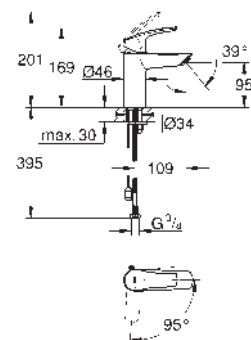

23 372 003

chrom

91,75

Eurosmart

Páková umyvadlová baterie DN 15, velikost S

jednootvorová montáž

kovová ovládací páka

GROHE SilkMove Energy Saving 28 mm keramická

kartuše s úspornou funkcí studeného startu

variabilně nastavitelný omezovač průtoku

s omezovačem teplot

GROHE Long-Life Shine chromový povrch

GROHE Water Saving perlátor 5,7 l/min

vedení vody uvnitř - bez niklu a olova

GROHE FastFixation rychlomontážní systém

spouštěcí řetěz se závažím

flexi připojovací hadičky

Kolekce Professional

23 323 003

chrom

105,94