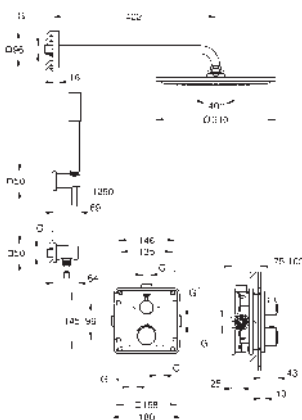

Grotherm

Sprchový set vhodný pro Rainshower Cosmopolitan 310

set obsahuje:

sada Grotherm pro kompletní instalaci s přepínačem Aquadimmer (24 079)

GROHE Rapido SmartBox 35 600/35 604

kovová hlavová sprcha Rainshower Cosmopolitan 310 (27 477 000)

sprchové rameno Rainshower, hranaté 422 mm (26 145 000)

ruční sprcha Sena (28 034)

Rainshower nástěnný držák (27 075 000)

přípojka do sprchové výpusti Rainshower (27 076 000)

Silverflex sprchová hadice 1 250 mm 1/2" x 1/2" (28 362)

34 734 000

chrom

1 115,34