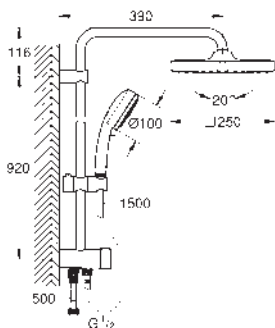

## Tempesta Cosmopolitan System 250 Cube Nástěnný Flex sprchový systém s přepínačem

set obsahuje:

horizontální sprchové rameno 390 mm, nastavitelné před instalací  
přepínání mezi ruční sprchou, hlavovou sprchou nebo Eco nastavení hlavové sprchy