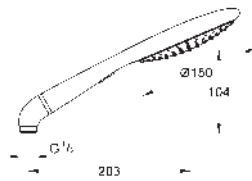

GROHE RAINSHOWER

Objednací číslo

Barva

Cena (€) bez
DPH

27 272 000

chrom

136,74

Rainshower Solo 150

Ruční sprcha 2 proudy

eko funkce, redukce průtoku

adaptér pro kombinaci ručních sprch a sprchových souprav

GROHE Water Saving technologie pro nízkou spotřebu vody a perfektní průtok

GROHE DreamSpray perfektní vodní paprsky

GROHE Long-Life Shine chromový povrch

GROHE SpeedClean - odstranění

vodního kamene přetřením

Vnitřní WaterGuide pro delší životnost

vhodné pro průtokové ohřívače vody

27 273 001

chrom

289,61