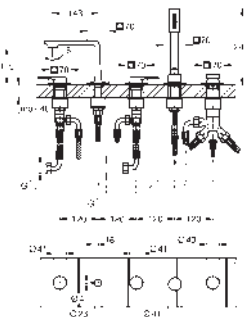

Allure Pětiovorová páková vanová baterie

pro montáž pod okraj vany
s keramickým vrškem DN 15, 90°
GROHE Long-Life Shine chromový povrch
set obsahuje:
předmontované upevnění výtoku
s pákovým ovládáním
vanová vpust s perlátorem a přepínačem vana/sprcha
Sena ruční sprcha 6.6 l/min
sprchová hadice 2000 mm
flexi připojovací hadičky
přípojka pro sprchovou hadici
zajištěno proti zpětnému toku
volitelně rám pro instalaci: 29 037 001/29 037 002