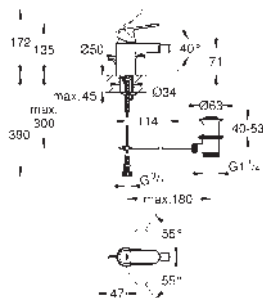

## Eurosmart Cosmopolitan

**Páková bidetová baterie, DN 15, velikost S**

jednootvorová montáž

kovová ovládací páka

keramická kartuše s technologií

**GROHE SilkMove** 35 mm

variabilně nastavitelný omezovač průtoku