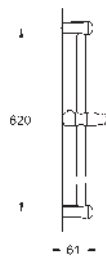

GROHE TEMPESTA

Objednací číslo	Barva	Cena (€) bez DPH
27 523 000	chrom	55,88
Tempesta Sprchová tyč, 600 mm s držáky na zeď, kluzáky a otočným držákem GROHE Long-Life Shine chromový povrch		
27 524 000	chrom	59,86
dtto, 900 mm