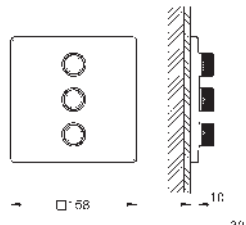

GROHE GROHTHERM SMARTCONTROL

Objednací číslo Barva Cena (€) bez DPH

29 127 000	chrom	413,06
29 127 DC0	supersteel	578,29
29 127 GN0	kartáčovaný Cool Sunrise	660,91
29 127 DL0	kartáčovaný Warm Sunset	660,91
29 127 A00	Hard Graphite	619,60
29 127 AL0	kartáčovaný Hard Graphite	660,91

Grohtherm SmartControl

Krytka trojitého ovladače průtoku

sada pro kompletní instalaci pomocí podomítkového tělesa
GROHE Rapido SmartBox 35 600/35 604/35 601

kovová rozeta s **GROHE FastFixation** (krytá rozeta s těsněním, skryté připevnění), nastavitelná 6°

10 mm tenká krycí deska

GROHE Long-Life Shine chromový povrch

SmartControl tlačítko ON-OFF, ovládání proudu

od GROHE Water Saving do plného proudu Full Flow

vyměnitelné symboly

GROHE ProGrip s rýhovanou strukturou

výstupy mohou být spuštěny současně

bez podomítkového tělesa

průtok:

výstup D = 28 l/min

výstup E = 28 l/min

výstup A = 28 l/min

výstup D+E+A = 65 l/min

volitelný omezovač průtoku (CALGreen kompatibilita)

35 604 000
GROHE Rapido SmartBox univerzální vestavbové těleso

89,70

29 153 LS0

měsíční bílá

740,81

Grohtherm SmartControl

Termostat pro podomítkovou instalaci s jedním ventilem

sada pro kompletní instalaci pomocí podomítkového tělesa

GROHE Rapido SmartBox 35 600/35 604

kovová rozeta s **GROHE FastFixation** (krytá rozeta s těsněním, skryté připevnění), nastavitelná 6°

GROHE Long-Life Shine povrch

SmartControl tlačítko ON-OFF, ovládání proudu

od GROHE Water Saving do plného proudu Full Flow

vyměnitelné symboly

kompaktní kartuše GROHE TurboStat s voskovaným termočlánkem

GROHE ProGrip s rýhovanou strukturou

GROHE SafeStop bezpečnostní tlačítko na 38°C

Volitelný omezovač teploty GROHE SafeStop Plus na úrovni 43°C / 46°C

vestavěné jednosměrné ventily a zachytávače nečistot

krytka v provedení měsíční bílá

bez podomítkového tělesa

průtok:

výstup A (k externímu vypínači) = 34 l/min

výstup B/C = 29 l/min