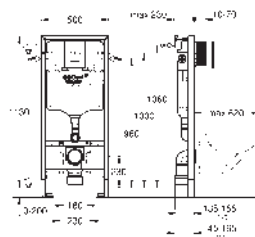

38 772 001

chrom

308,33

Rapid SL

Sada 3 v 1 WC, stavební výška 1.13 m

splachovací nádrž GD 2, 6 - 9 l

set obsahuje:

Rapid SL pro závěsné WC (38 528 001)

splachovací tlačítko Skate Cosmopolitan, chrom (38 732 000)

nástěnná přípojka (38 558 00M)