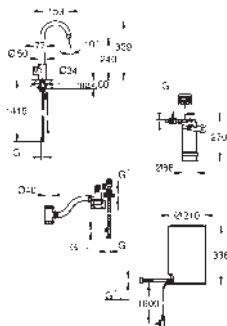

Objednáací číslo	Barva	Cena (€) bez DPH
30 080 001	chrom	1 995,72

GROHE Red Mono

Výpust ve tvaru písmene C, velikost bojleru L

set obsahuje:

Stojánkový ventil GROHE Red Mono

jednootvorová montáž

C - výpust

Ovládací tlačítka pro vařící vodu s dětským zámkem GROHE ChildLock

TÜV certifikát - záruka naprosté bezpečnosti proti náhodnému spuštění vařící vody

GROHE Long-Life Shine chromový povrch

izolovaná výpust

otočný úhel 150 °

Přípoj pro GROHE Red Bojler

GROHE Red bojler, velikost L

Zásobník pro vroucí a teplou vodu

5,5 litru 100° C vařící vody

celková kapacita 7 litrů

provozní tlak 1-7 barů

s flexibilní připojovací hadicí a výstupem pro vařící vodu

certifikace CE

přípojné napětí 230 V 50 Hz

Příkon 2100 W

Příkon pohotovostní 15 W

energetická třída A

Set GROHE Red Filter

ochrana bojleru proti vodnímu kameni

Kapacita 600 L při 20° dKH

5fázový filtr

jednotka měření průtoku

30 085 001	chrom	1 836,06
30 085 DL1	kartáčovaný Warm Sunset	2 295,08
30 085 AL1	kartáčovaný Hard Graphite	2 295,08

GROHE Red Mono

Výpust ve tvaru písmene C, velikost M

set obsahuje:

Stojánkový ventil GROHE Red Mono

jednootvorová montáž

C - výpust

Ovládací tlačítka pro vařící vodu s dětským zámkem GROHE ChildLock

TÜV certifikát - záruka naprosté bezpečnosti proti náhodnému spuštění vařící vody

GROHE Long-Life Shine chromový povrch

izolovaná výpust

otočný úhel 150 °

Přípoj pro GROHE Red Bojler

GROHE Red bojler, velikost M

Zásobník pro vroucí a teplou vodu

3 litry 100° C vařící vody

celková kapacita 4 litry

provozní tlak 1-7 barů

s flexibilní připojovací hadicí a výstupem pro vařící vodu

certifikace CE

přípojné napětí 230 V 50 Hz

Příkon 2100 W

Příkon pohotovostní 15 W

energetická třída A

Set GROHE Red Filter

ochrana bojleru proti vodnímu kameni

Kapacita 600 L při 20° dKH

5fázový filtr