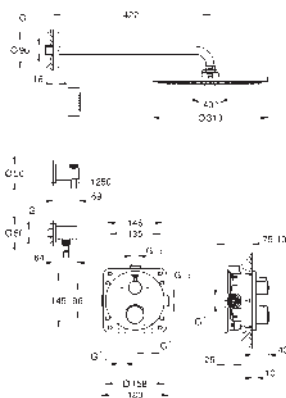

Grotherm

Sprchový set vhodný pro Rainshower Cosmopolitan 310

set obsahuje:

Sada Grotherm pro kompletní instalaci s přepínačem Aquadimmer (24 076)

GROHE Rapido SmartBox 35 600/35 604

kovová hlavová sprcha Rainshower Cosmopolitan 310 (27 477 000)

sprchové rameno Rainshower 422 mm (26 146 000)

ruční sprcha Sena (28 034)

Sprchový nástěnný držák Rainshower (27 074 000)

Přípojka do sprchové výpusti Rainshower (27 057 000)

Silverflex sprchová hadice 1 250 mm 1/2" x 1/2" (28 362)

34 732 000

chrom

1 299,92