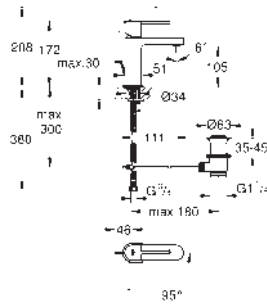

23 870 003

chrom

236,08

GROHE Plus

Páková umyvadlová baterie DN 15, velikost S

jednotvorová montáž

kovová ovládací páka

GROHE SilkMove Energy Saving 28 mm keramická

kartuše s úspornou funkcí studeného startu

s omezovačem teplot

GROHE Long-Life Shine chromový povrch

GROHE Water Saving SpeedClean perlátor 5,7 l/min

GROHE AquaGuide nastavitelný perlátor

GROHE FastFixation Plus Rychloupevňovací systém

odtoková souprava DN 32

flexi přípojovací hadičky