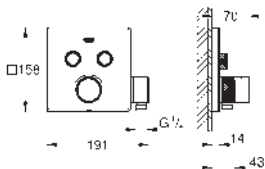

GROHE GROHTHERM SMARTCONTROL

Objednáací číslo

Barva

Cena (€) bez
DPH

29 125 000

chrom

751,03

Grotherm SmartControl

Termostat s podomítkovou instalací s dvěma ventily a integrovaným držákem na sprchu

sada pro kompletní instalaci pomocí podomítkového tělesa

GROHE Rapido SmartBox 35 600/35 604

kovová rozeta s **GROHE FastFixation** (krytá rozeta s

těsněním, skryté připevnění), nastavitelná 6°

GROHE Long-Life Shine chromový povrch

SmartControl tlačítko ON-OFF, ovládání proudu

od GROHE Water Saving do plného proudu Full Flow

vyměnitelné symboly

kompaktní kartuše GROHE TurboStat s voskovým termočlánkem

GROHE ProGrip s rýhovanou strukturou

GROHE SafeStop bezpečnostní tlačítko na 38°C

Volitelný omezovač teploty GROHE SafeStop Plus na úrovni 43°C / 46°C

vestavěné jednosměrné ventily a zachytávače nečistot

výstupy mohou být spuštěny současně

integrovaná sprchová přípojka DN 15

bez podomítkového tělesa

objem průtoku:

výstup B = 24 l/min

ruční sprcha = 12 l/min

výstup B + ruční sprcha = 27 l/min

35 604 000

GROHE Rapido SmartBox univerzální vestavbové těleso

89,70

29 126 000

chrom

676,94

29 126 DC0

supersteel

947,72

29 126 GN0

kartáčovaný Cool Sunrise

1 083,12

29 126 DL0

kartáčovaný Warm Sunset

1 083,12

29 126 A00

Hard Graphite

1 015,43

29 126 AL0

kartáčovaný Hard Graphite

1 083,12

Grotherm SmartControl

Termostat pro podomítkovou instalaci s třemi ventily

sada pro kompletní instalaci pomocí podomítkového tělesa

GROHE Rapido SmartBox 35 600/35 604

kovová rozeta s **GROHE FastFixation** (krytá rozeta s

těsněním, skryté připevnění), nastavitelná 6°

GROHE Long-Life Shine chromový povrch

SmartControl tlačítko ON-OFF, ovládání proudu

od GROHE Water Saving do plného proudu Full Flow

vyměnitelné symboly

kompaktní kartuše GROHE TurboStat s voskovým termočlánkem

GROHE ProGrip s rýhovanou strukturou

GROHE SafeStop bezpečnostní tlačítko na 38°C

Volitelný omezovač teploty GROHE SafeStop Plus na úrovni 43°C / 46°C

vestavěné jednosměrné ventily a zachytávače nečistot

výstupy mohou být spuštěny současně

bez podomítkového tělesa

průtok:

výstup A = 23 l/min

výstup B = 27 l/min

výstup C = 23 l/min

výstup A + B = 33 l/min

výstup A + B + C = 36 l/min