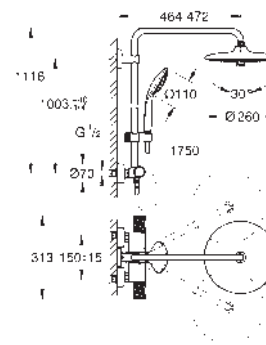

Euphoria System 260

Sprchový systém s termostatem na zeď

set obsahuje:

horizontální otočné sprchové rameno 450 mm

nástěnný termostat s aquadimmerem

umožňuje změnu mezi:

hlavová sprcha Euphoria 260 (26 457)

Rain, SmartRain, Jet

s otočným kloubem

otočný úhel $\pm 15^\circ$

ruční sprcha Euphoria 110 Massage (27 239 001)

3 sprchové proudy:

Rain, Massage, SmartRain

výškově nastavitelná s kluzákem

Silverflex sprchová hadice 1 750 mm (28 388)

kompaktní kartuše GROHE TurboStat s voskovým termočlánkem

GROHE SafeStop bezpečnostní tlačítko na 38°C

Volitelný omezovač teploty GROHE SafeStop Plus na úrovni 43°C

GROHE CoolTouch ochrana proti opaření

GROHE ProGrip s rýhovanou strukturou

GROHE DreamSpray perfektní vodní paprsky

GROHE Long-Life Shine chromový povrch

GROHE SprayDimmer - snadné přepínání mezi sprchovými proudy

GROHE Water Saving 9,5 l/min omezovač průtoku

GROHE FastFixation nastavitelný horní držák

Vnitřní WaterGuide pro delší životnost

GROHE SpeedClean - odstranění

vodního kamene přetřením

Twistfree - zabráňuje zkroucení

sprchové hadice

vhodné pro průtokové ohřivače od 18 kW

minimální průtok 7 l/min

volitelné příslušenství: GROHE EasyReach příhrádka (26 362)

Kolekce Professional