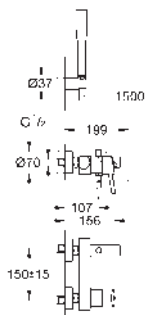

Objednávací číslo

Barva

Cena (€) bez
DPH

32 212 001

chrom

244,14

Concetto

Páková vanová baterie, DN 15

montáž na stěnu
kovová ovládací páka
keramická kartuše 46 mm s technologií **GROHE SilkMove**
GROHE Long-Life Shine chromový povrch
variabilně nastavitelný omezovač průtoku
automatické přepínání: vana/sprcha
perlátor
integrováná zpětná klapka ve výstupu sprchy DN 15
S-přípojky
zajištěno proti zpětnému toku
omezovač teploty na objednávku (46 308)
skupina armatur I, přezkoušeno dle DIN 4109
se sprchovou soupravou
set obsahuje:
Ruční sprcha Euphoria Cosmopolitan (27 400)
nástěnný držák sprchy (27 056)
sprchová hadice Relexaflex
1500 mm DN 15 x DN 15 (28 151)

24 053 001

chrom

172,03