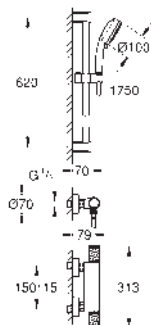

Grohtherm 1000 Performance

Termostatická sprchová baterie, DN 15 se sprchovou soupravou

set obsahuje:

Grohtherm 1000 Performance termostatická sprchová baterie 1/2" (34 827)

Tempesta Cosmopolitan 100 sprchový set se dvěma proudy, 600 mm

(27 578 002)

volitelný omezovač průtoku GROHE EcoJoy 5.7 I - obsaženo v setu

Kolekce Professional

34 835 000

chrom

293,90