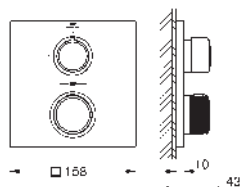

19 380 002	chrom	552,40
19 380 GN2	kartáčovaný Cool Sunrise	883,84
19 380 DL2	kartáčovaný Warm Sunset	883,84
19 380 A02	Hard Graphite	828,60

Allure

Termostat pro podomítkovou instalaci s jedním ventilem

sada pro kompletní instalaci pomocí podomítkového tělesa

GROHE Rapido SmartBox 35 600/35 604

kompaktní kartuše GROHE TurboStat s voskovým termočlánkem

GROHE Long-Life Shine chromový povrch

kování GROHE FastFixation s krytým těsněním a upevňovacími prvky

kovový panel s možností dodatečného upevnění polohy až o 6°

GROHE SafeStop bezpečnostní tlačítko na 38°C

Volitelný omezovač teploty GROHE SafeStop Plus na úrovni 43°C / 46°C

vestavěné jednosměrné ventily a zachytávače nečistot

keramický uzavírací ventil, 120°

kovové kohouty

průtok: výstup B = 27 l/min, výstup C = 30 l/min

bez podomítkového tělesa

35 604 000	89,70

GROHE Rapido SmartBox univerzální vestavbové těleso