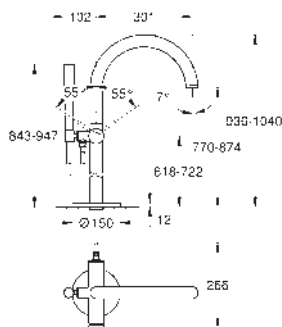

Atrio
Páková vanová baterie s montáží do podlahy
sada pro kompletní instalaci pomocí podomítkového tělesa 45 984

bez podomítkového tělesa
keramická kartuše s technologií
GROHE SilkMove 35 mm
s omezovačem teplot
GROHE Long-Life Shine chromový povrch
automatické přepínání: vana/sprcha
vpust' s perlátorem
rozpětí 301 mm
integrovaná zpětná klapka ve výstupu sprchy DN 15
s držákem sprchy
Sena Stick ruční sprcha (26 465)
Silverflex sprchová hadice 1250 mm
zajištěno proti zpětnému toku

45 984 001 555,05
Rough-in set 1/2" for floor-mounted mixers/spouts