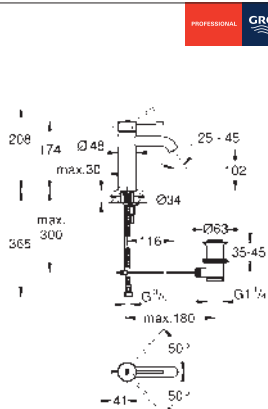

GROHE ESSENCE

Objednáací číslo

Barva

Cena (€) bez
DPH

Objednáací číslo	Barva	Cena (€) bez DPH
24 171 001	chrom	188,48
24 171 DC1	supersteel	263,87
24 171 GL1	Cool Sunrise	282,72
24 171 GN1	kartáčovaný Cool Sunrise	301,56
24 171 DA1	Warm Sunset	282,72
24 171 DL1	kartáčovaný Warm Sunset	301,56
24 171 A01	Hard Graphite	282,72
24 171 AL1	kartáčovaný Hard Graphite	301,56

Essence

Páková umyvadlová baterie DN 15, velikost S

jednotvorová montáž
kovová ovládací páka
keramická kartuše 28 mm s GROHE SilkMove
s omezovačem teplot
GROHE Long-Life Shine chromový povrch
GROHE Water Saving perlátor 5,7 l/min
GROHE AquaGuide nastavitelný perlátor
GROHE FastFixation Plus Rychloupevňovací systém
odtoková souprava DN 32
flexi přípojovací hadičky
Kolekce Professional