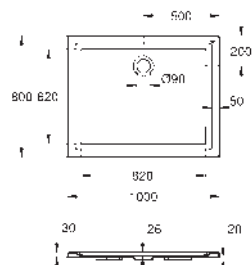

Akrylová sprchová vanička 800 x 1000

rozměry: 800 x 1000 mm

hloubka: 30 mm

materiál: akryl

průměr odpadního výstupu: 90 mm

doporučený GROHE odtokový set: 49 533 000 (vertikální) a 49 534 000 (horizontální), prodáváno samostatně

doporučené instalační materiály:

MEPA univerzální rám sprchové vaničky BW 5 (150130) a nástěnná

vodítka(190032) nebo MEPA montážní rám SF (150183)

těsnění (180040)

doporučen Poresta montážní set 17014412

20 ks na paletě