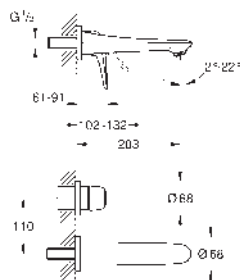

19 571 003

chrom

277,04

**Eurostyle**  
**Umyvadlová dvouotvorová baterie, velikost M**  
montáž na stěnu  
bez podomítkového tělesa  
sada pro kompletní instalaci pomocí podomítkového tělesa  
32 635 000  
kovová rozeta  
kovová páka  
**GROHE Long-Life Shine** chromový povrch  
**GROHE AquaGuide** nastavitelný perlátor  
rozteč 110 mm  
rozpětí 203 mm