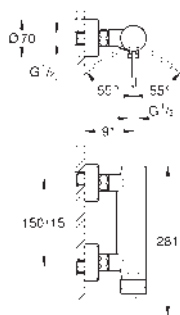

Objednávací číslo	Barva	Cena (€) bez DPH
25 252 001	chrom	208,40
25 252 DC1	supersteel	291,76
25 252 GL1	Cool Sunrise	312,60
25 252 GN1	kartáčovaný Cool Sunrise	333,44
25 252 DA1	Warm Sunset	312,60
25 252 DL1	kartáčovaný Warm Sunset	333,44
25 252 A01	Hard Graphite	312,60
25 252 AL1	kartáčovaný Hard Graphite	333,44

Essence
Páková sprchová baterie, DN 15
montáž na stěnu
kovová ovládací páka
keramická kartuše s technologií
GROHE SilkMove 35 mm
s omezovačem teplot
GROHE Long-Life Shine chromový povrch
výstup sprchy DN 15
integrovaná zpětná klapka
S-připojky
zajištěno proti zpětnému toku
doporučený minimální tlak vody 1,0 bar
Kolekce Professional