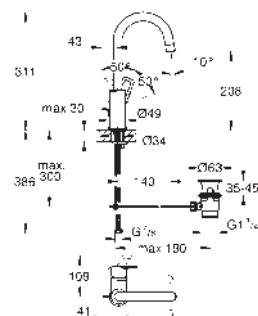

23 763 001

chrom

126,76

BauLoop
Páková umyvadlová baterie DN15, Velikost L
jednootvorová montáž
kovová ovládací páka
GROHE Long-Life 28 mm keramická kartuše
s omezovačem teplot
GROHE Long-Life Shine chromový povrch
GROHE Water Saving perlátor 5,7 l/min
rychlomontážní systém
otočná výpusť
plastová odpadová souprava DN 32
flexi přípojovací hadičky
Kolekce Professional