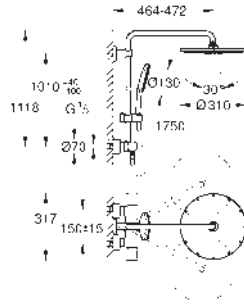

GROHE RAINSHOWER SMARTACTIVE SYSTEM

Objednací číslo

Barva

Cena (€) bez
DPH

27 966 001

chrom

1 329,54

Rainshower SmartActive 310

Sprchový systém s termostatem na zeď

set obsahuje:

horizontální otočné sprchové rameno 450 mm

nástěnný termostat s aquadimmerem

umožňuje změnu mezi:

Rainshower Cosmopolitan 310 hlavová sprcha (27 477 000)

Materiál: kov

s otočným kloubem

otočný úhel $\pm 15^\circ$

Rainshower SmartActive 130 ruční sprcha (26 544)

výškově nastavitelná s kluzákem

Silverflex sprchová hadice 1 750 mm (28 388)

kompaktní kartuše GROHE TurboStat s voskovaným termočlánkem

GROHE SafeStop bezpečnostní tlačítko na 38°C

Volitelný omezovač teploty GROHE SafeStop Plus na úrovni 43°C

GROHE CoolTouch ochrana proti opaření

GROHE DreamSpray perfektní vodní paprsky

GROHE One-Click Showering výběr proudů

jedním stiskem

GROHE Long-Life Shine chromový povrch

GROHE FastFixation nastavitelný horní držák

GROHE SpeedClean - odstranění

vodního kamene přetřením

vhodné pro průtokové ohřivače od 18 kW

minimální průtok 7 l/min

27 968 001

chrom

1 329,54

dtto, GROHE Water Saving 9,5 l/min omezovač průtoku