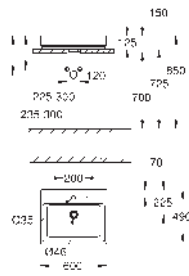

GROHE CUBE CERAMIC

Objednáací číslo

Barva

Cena (€) bez
DPH

39 477 00H

alpská bílá

330,18

Cube Ceramic

Umyvadlo na desku 60 cm

glazovaná zadní strana
s 1 otvorem připraveným a 2 otvory předpřipravenými
s přepadem

600 x 490 mm

včetně montážní sady

glazovaná hladká keramika

GROHE PureGuard zářivě bílá keramika s antibakteriálními ionty zabraňujícími
růstu bakterií

16 ks na paletě