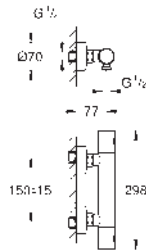

GROHE GROHTHERM 800 COSMOPOLITAN

Objednací číslo

Barva

Cena (€) bez
DPH

34 765 000

chrom

237,67

Grohtherm 800 Cosmopolitan

Termostatická sprchová baterie, DN 15

montáž na stěnu

GROHE Long-Life Shine chromový povrch

GROHE MetalGrip ergonomicky tvarovaná kovová raménka

GROHE SafeStop bezpečnostní tlačítko na 38°C

Volitelný omezovač teploty GROHE SafeStop Plus na úrovni 43°C

kompaktní kartuše GROHE TurboStat s voskovaným termočlánkem

integrováný uzávěr smíšené vody

ovládání průtoků s úsporným

tlačítkem a individuálně nastavi-

telnou úspornou zarážkou

keramický vršek DN 15, 180°

výstup sprchy dole DN 15

integrované zpětné klapky

zachytávač nečistot

zajištěno proti zpětnému toku

S-přípojky

kovová rozeta

GROHE Water Saving technologie pro nízkou spotřebu vody a perfektní průtok

34 767 000

chrom

231,64