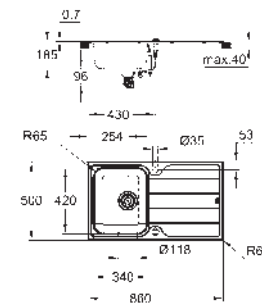

31 564 SD1

nerez ocel, kartáčovaná

241,15

K200

Dřez z nerezové oceli s odtokem

model: K200 60-S 96,5/50 1,5 rev

typ montáže: standardní

materiál: nerezová ocel AISI 304 (V2A)

tloušťka materiálu: 0,7 mm

GROHE Long-Life Shine povrch

povrchová úprava: saténový povrch

GROHE Whisper speciální izolační vrstva

minimální velikost skříňky: 600 mm

rozměry: 965 x 500 mm

velikost sektoru dřezu: 346 x 396 x 150 mm

velikost druhého sektoru dřezu: 170 x 320 x 80 mm

vnější průměr: R10 (standardní montáž), vnitřní průměr dřezu: R100

GROHE FastFixation rychlomontážní systém

oboustranná montáž dřezu

velikost výřezu: 941 x 476 mm

předpřipravené otvory: 2 x 35 mm

odtok: Ø 3.5"/90 mm odpadní sítko s automatickým odtokem

příslušenství obsahuje: automatický odtok s krytem, sítko na nečistoty,

možnost automatické odtokové soupravy (40 986 SD0)

množství upevňovacích prvků (standardní montáž): 16