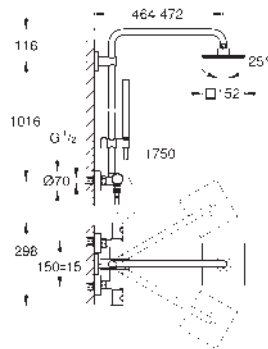

GROHE EUPHORIA SYSTEM

Objednací číslo

Barva

Cena (€) bez
DPH

27 932 000

chrom

677,64

Euphoria System 150

Sprchový systém s termostatem na zeď

set obsahuje:

horizontální otočné sprchové rameno 450 mm
nástěnný termostat s aquadimmerem
umožňuje změnu mezi:

hlavová sprcha Euphoria Cube 150 (27 705 000)

sprchový proud: Rain

s otočným kloubem

úhel otočení ± 12°

ruční sprcha Euphoria Cube Stick (27 698 000)

výškově nastavitelná s kluzákem

Silverflex sprchová hadice 1 750 mm (28 388)

GROHE Water Saving 9,5 l/min omezovač průtoku

kompaktní kartuše GROHE TurboStat s voskovaným termočlánkem

GROHE SafeStop bezpečnostní tlačítko na 38°C

Volitelný omezovač teploty GROHE SafeStop Plus na úrovni 43°C

GROHE DreamSpray perfektní vodní paprsky

GROHE Long-Life Shine chromový povrch

GROHE SpeedClean - odstranění

vodního kamene přetřením

Vnitřní WaterGuide pro delší životnost

Twistfree - zabráňuje zkroucení

sprchové hadice

vhodné pro průtokové ohřivače od 18 kW

minimální průtok 7 l/min

volitelné příslušenství: GROHE EasyReach příhrádka (26 362)

23 058 003

chrom

847,90