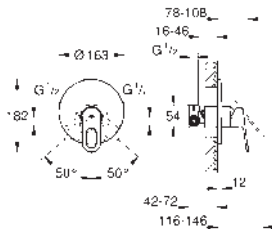

29 042 000

chrom

99,29

BauLoop

Páková sprchová baterie

podomítkové

set obsahuje:

montážní set

podomítkové těleso (32 962 001)

kovová ovládací páka

GROHE Long-Life 46 mm keramická kartuše

GROHE Long-Life Shine chromový povrch

variabilně nastavitelný omezovač průtoku

nastavitelné min. množství 2,5 l/min

těsnění rozety a šroubů

omezovač teploty na objednávku (46 308)