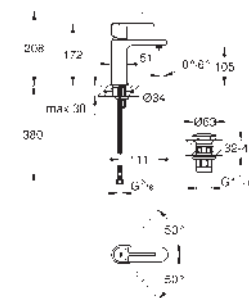

GROHE Plus

Páková umyvadlová baterie DN 15, velikost S

jednootvorová montáž

kovová ovládací páka

keramická kartuše 28 mm s GROHE SilkMove
s omezovačem teplot

GROHE Long-Life Shine chromový povrch

GROHE Water Saving SpeedClean perlátor 5,7 l/min

GROHE AquaGuide nastavitelný perlátor

GROHE FastFixation Plus Rychloupevňovací systém

hladké tělo baterie se zaskakovacím uzávěrem a odtokovou soupravou DN 32

flexi přípojovací hadičky