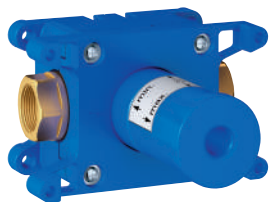

Objednáací číslo

Barva

Cena (€) bez  
DPH

35 028 000

161,02

**Rapido C**

**těleso pro ovladač průtoku**

pro instalaci sprch.kombinací řady Grotherm  
vestvitelný box s odnímatelným ochranným krytem  
vodotěsná základní membrána pro těsnění na zeď  
pro instalaci do sádrokartonu  
body uchycení pro montáž před a za zeď  
tělo z DR mosazi  
předmontovaná keramická hlava DN 20  
Připojovací závit přívodů DN 15 vněj  
průtok:  
55 l/min. při 3 bar  
Montážní hloubka 70 - 95 mm  
doporučený minimální tlak vody 1,0 bar