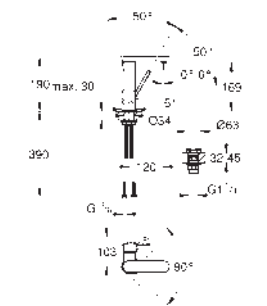

23 872 003

chrom

295,09

GROHE Plus

Páková umyvadlová baterie DN 15, velikost M

jednootvorová montáž

kovová ovládací páka

keramická kartuše 28 mm s GROHE SilkMove

s omezovačem teplot

GROHE Long-Life Shine chromový povrch

GROHE Water Saving SpeedClean perlátor 5,7 l/min

GROHE AquaGuide nastavitelný perlátor

rychlomontážní systém

otočná výpusť

otočný úhel 90°

hladké tělo baterie se zaskakovacím uzávěrem a odtokovou soupravou DN 32

flexi přípojovací hadičky