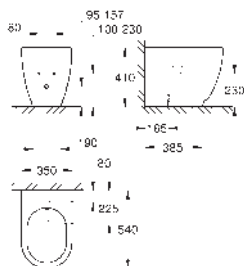

Objednávací číslo

Barva

Cena (€) bez
DPH

39 575 00H

alpská bílá

487,39

**Essence
Stojící bidet**

1 otvor na baterii
s přepadem
včetně montážní sady
glazovaná hladká keramika
spodní skrytá instalace
GROHE PureGuard zářivě bílá keramika s antibakteriálními ionty zabraňujícími růstu bakterií
8 ks na paletě