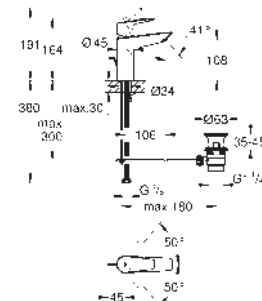

23 757 001

chrom

117,71

**BauEdge**

**Páková umyvadlová baterie DN 15, velikost S**

jednotvorová montáž  
GROHE Long-Life 35 mm keramická kartuše  
s omezovačem teplot  
GROHE Long-Life Shine chromový povrch  
GROHE Water Saving perlátor 5,7 l/min  
rychlomontážní systém  
hladké tělo  
flexi přípojovací hadičky  
se sprchovým setem:  
ruční sprchu s integrovaným přepínáním  
nástěnný sprchový držák  
sprchová hadice  
sprchové hadice 1500 mm  
Kolekce Professional