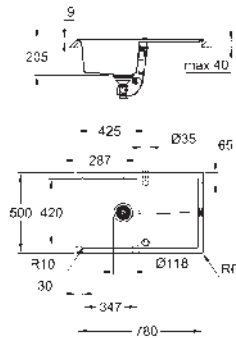

GROHE KOMPOZITNÍ DŘEZY

Objednací číslo

Barva

Cena (€) bez
DPH

31 639 ATO
31 639 APO

granitová šedá
granitová černá

322,96
322,96

K400

Kompozitní dřez s odtokem

model: K400 50-C 78/50 1.0 rev

typ montáže: standardní

materiál: křemenný kompozit

GROHE Whisper speciální izolační vrstva

minimální velikost skříňky: 500 mm

rozměry: 780 x 500 mm

velikost sektoru dřezu: 347 x 440 x 205 mm

vnější průměr: R6, vnitřní průměr sektoru: R10

GROHE FastFixation rychlomontážní systém

oboustranná montáž dřezu

velikost výřezu: 765 x 485 mm

výtok: automatický odtok s krytem

příslušenství obsahuje: automatický odtok s krytem, sítko na nečistoty,

možnost automatické odtokové soupravy (40 986 SD0)

množství upevňovacích prvků (standardní instalace): 10

odolnost vůči teplotám až do 180°C

31 640 ATO
31 640 APO

granitová šedá
granitová černá

406,91
406,91