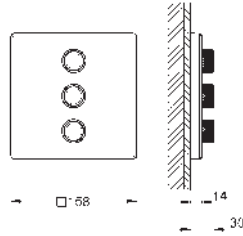

GROHE GROHTHERM SMARTCONTROL

Objednávací číslo

Barva

Cena (€) bez
DPH

29 158 LS0

měsíční bílá

522,66

Grotherm SmartControl

Krytka trojitého ovladače průtoku

sada pro kompletní instalaci pomocí podomítkového tělesa

GROHE Rapido SmartBox 35 600/35 604/35 601

kovová rozeta s **GROHE FastFixation** (krytá rozeta s

těsněním, skryté připevnění), nastavitelná 6°

10 mm tenká krycí deska

GROHE Long-Life Shine povrch

SmartControl tlačítko ON-OFF, ovládání proudu

od GROHE Water Saving do plného proudu Full Flow

vyměnitelné symboly

GROHE ProGrip s rýhovanou strukturou

výstupy mohou být spuštěny současně

krytka v provedení měsíční bílá

bez podomítkového tělesa

průtok:

výstup D = 28 l/min

výstup E = 28 l/min

výstup A = 28 l/min

výstup D+E+A = 65 l/min

volitelný omezovač průtoku (CALGreen kompatibilita)

35 604 000

89,70

GROHE Rapido SmartBox univerzální vestavbové těleso

29 118 000

chrom

574,76

29 118 DC0

supersteel

804,67

29 118 GL0

Cool Sunrise

862,15

29 118 DA0

Warm Sunset

862,15

29 118 AL0

kartáčovaný Hard Graphite

919,63

Grotherm SmartControl

Termostat pro podomítkovou instalaci s jedním ventilem

sada pro kompletní instalaci pomocí podomítkového tělesa

GROHE Rapido SmartBox 35 600/35 604

kovová rozeta s **GROHE FastFixation** (krytá rozeta s

těsněním, skryté připevnění), nastavitelná 6°

GROHE Long-Life Shine chromový povrch

SmartControl tlačítko ON-OFF, ovládání proudu

od GROHE Water Saving do plného proudu Full Flow

vyměnitelné symboly

kompaktní kartuše GROHE TurboStat s voskovým termočlánkem

GROHE ProGrip s rýhovanou strukturou

GROHE SafeStop bezpečnostní tlačítko na 38°C

Volitelný omezovač teploty GROHE SafeStop Plus na úrovni 43°C / 46°C

vestavěné jednosměrné ventily a zachytávače nečistot

bez podomítkového tělesa

průtok:

výstup A (k externímu vypínači) = 34 l/min

výstup B/C = 29 l/min