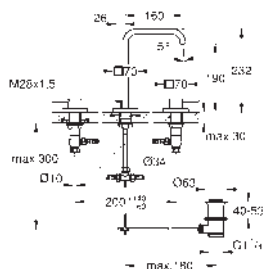

GROHE
ALLURE

Objednáací číslo

Barva

Cena (€) bez
DPH

20 188 000

chrom

888,40

Allure
Umyvadlová tříťvorová baterie, DN15
velikost M

s pákovým ovládáním
Jednotlivé rozety z kovu
s keramickým vrškem DN 15, 90°
GROHE Long-Life Shine chromový povrch
omezovač průtoku na 8 l / min
vpust s perlátorem
tlakové, flexi přípojné hadičky mezi
středním tělesem a bočními ventily
odtoková souprava DN 32