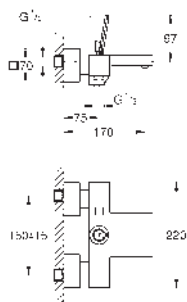

GROHE
EUROCUBE JOY

Objednávací číslo Barva Cena (€) bez
DPH

23 666 000 chrom 432,36

Eurocube Joy
Páková vanová baterie, DN 15
montáž na stěnu
kovová ovládací páka
GROHE FeatherControl Joystick kartuše
GROHE XL Waterfall
integrovaná zpětná klapka ve výstupu sprchy DN 15
S-přípojky
zajištěno proti zpětnému toku