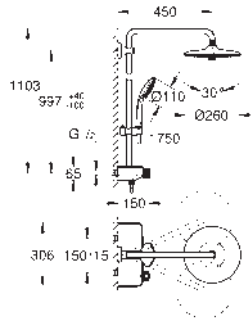

GROHE EUPHORIA SMARTCONTROL SYSTEM

Objednáací číslo

Barva

Cena (€) bez
DPH

26 508 000	chrom	1 254,91
26 508 LS0	měsíční bílá	1 449,70
26 508 DC0	supersteel	1 882,37
26 508 GN0	kartáčovaný Cool Sunrise	2 258,84
26 508 DL0	kartáčovaný Warm Sunset	2 258,84
26 508 A00	Hard Graphite	2 133,35
26 508 AL0	kartáčovaný Hard Graphite	2 258,84

Euphoria SmartControl System 310 Cube Duo Sprchový systém s termostatem na zeď

set obsahuje:

sprchové ramínko horizontální 450 mm
horní držák je posuvný pro využití stávajících otvorů
nástěnný SmartControl termostat
umožňuje změnu mezi:

hlavová sprcha Rainshower SmartActive 310 Cube

2 sprchové proudy

GROHE PureRain, ActiveRain

ruční sprcha Euphoria Cube (27 699 000) 9,5 l/min

výškově nastavitelná s kluzákem

Silverflex sprchová hadice 1 750 mm (28 388)

GROHE DreamSpray perfektní vodní paprsky

GROHE CoolTouch ochrana proti opaření

kompaktní kartuše GROHE TurboStat s voskovým termočlánkem

GROHE ProGrip s rýhovanou strukturou

GROHE Water Saving technologie pro nízkou spotřebu vody a perfektní průtok

GROHE Long-Life Shine chromový povrch

GROHE SafeStop při 38°C

Volitelný omezovač teploty GROHE SafeStop Plus na úrovni 43°C

SmartControl tlačítko ON-OFF, ovládání proudu

od GROHE Water Saving do plného proudu Full Flow

integrováná přihrádka GROHE EasyReach

GROHE SpeedClean - odstranění

vodního kamene přetřením

Vnitřní WaterGuide pro delší životnost

Twistfree - zabraňuje zkroucení

sprchové hadice

vhodné pro průtokové ohřivače od 18 kW

minimální průtok 7 l/min

26 509 000

chrom

1 088,87

Euphoria SmartControl System 260 Mono Sprchový systém s termostatem na zeď

set obsahuje:

sprchové ramínko horizontální 450 mm

horní držák je posuvný pro využití stávajících otvorů

nástěnný SmartControl termostat

umožňuje změnu mezi: