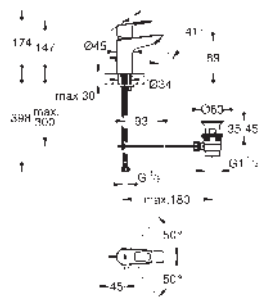

35 604 000

GROHE Rapido SmartBox univerzální vestavbové těleso

89,70

Objednáací číslo

Barva

Cena (€) bez  
DPH

23 335 001

chrom