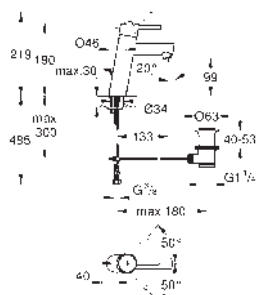

23 450 001

chrom

180,74

Concetto

Páková umyvadlová baterie DN 15, velikost M

jednotvorová montáž

kovová ovládací páka

keramická kartuše 28 mm s GROHE SilkMove

s omezovačem teplot

GROHE Long-Life Shine chromový povrch

GROHE Water Saving SpeedClean perlátor 5,7 l/min

GROHE FastFixation rychlomontážní systém

odtoková souprava DN 32

flexi přípojovací hadičky

doporučený minimální tlak vody 1,0 bar