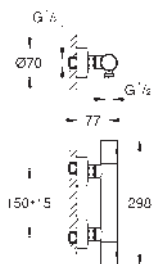

GROHE GROHTHERM 1000 COSMOPOLITAN

Objednáací číslo	Barva	Cena (€) bez DPH
34 065 DC2	supersteel	417,71
34 065 GN2	kartáčovaný Cool Sunrise	477,37
34 065 A02	Hard Graphite	447,54
34 065 AL2	kartáčovaný Hard Graphite	477,37

Grotherm 1000 Cosmopolitan M

Termostatická sprchová baterie, DN 15

montáž na stěnu

GROHE Long-Life Shine povrch

GROHE MetalGrip ergonomicky tvarovaná kovová raménka

GROHE SafeStop bezpečnostní tlačítko na 38°C

Volitelný omezovač teploty GROHE SafeStop Plus na úrovni 43°C

kompaktní kartuše GROHE TurboStat s voskovaným termočlánkem

integrovaný uzávěr smíšené vody

ovládání průtoku s úsporným

keramický vršek DN 15, 180°

výstup sprchy dole DN 15

integrované zpětné klapky

zachytávač nečistot

zajištěno proti zpětnému toku

S-přípojky

kovová rozeta

GROHE Water Saving technologie pro nízkou spotřebu vody a perfektní průtok

47 175 000

161,26