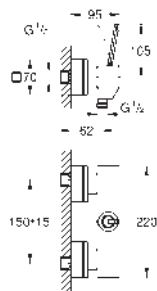

Eurocube Joy

Páková sprchová baterie, DN 15

montáž na stěnu

kovová ovládací páka

GROHE FeatherControl Joystick kartuše

výstup sprchy dole DN 15 s integrovanou zpětnou klapkou

zajištěno proti zpětnému toku

34 488 000

chrom

433,62