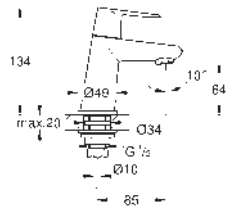

GROHE EURODISC COSMOPOLITAN

Objednávací číslo

Barva

Cena (€) bez
DPH

23 051 002

chrom

127,06

Eurodisc Cosmopolitan
Stojánkový ventil velikost XS

jednootvorová montáž
kovová ovládací páka
keramický vršek
GROHE Long-Life Shine chromový povrch
GROHE Water Saving SpeedClean perlátor 5,7 l/min
přípojná matka DN 15 x 10,5 mm
doporučený minimální tlak vody 1,0 bar
skupina armatur I, přezkoušeno dle DIN 4109

23 049 002

chrom

200,63