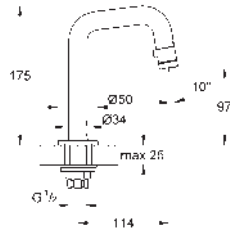

20 202 000

chrom

139,42

Univerzální stojánkový ventil DN 15

Vpusť 7°
průtok: 6l/min při tlaku 3 bar
perlátor s funkcí start/stop
keramické vršky
přípojná matice DN 15
s otvorem 10,5 mm
GROHE Long-Life Shine chromový povrch
rozpětí 114 mm