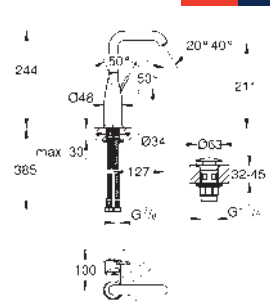

24 182 001

chrom

242,11

Essence

Páková umyvadlová baterie DN15, Velikost L

jednotvorová montáž

kovová ovládací páka

keramická kartuše 28 mm s GROHE SilkMove

s omezovačem teplot

GROHE Long-Life Shine chromový povrch

GROHE Water Saving perlátor 5,7 l/min

GROHE AquaGuide nastavitelný perlátor

GROHE FastFixation Plus Rychloupevňovací systém

otočná výtoková trubice s perlátorem a dorazem

hladké tělo

odtoková souprava push-open

flexi přípojovací hadičky

doporučený minimální tlak vody 1,0 bar

Kolekce Professional