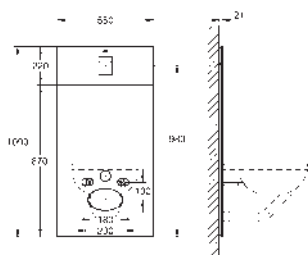

GROHE Skleněný modul

pro Rapid SL a Uniset

se splachovací nádržkou GD 2

pro splachovací toaletu Sensia Arena nebo pro jiná závěsná WC
pro omítnuté zdi nebo zdi s obkladem
dvě části skleněné desky z tvrzeného bezpečnostního skla (8 mm)
odmontovatelná vrchní část pro snadnou údržbu
ovládací tlačítko Skate Cosmpolitan, chrom, ovládací
tlačítko v jedné rovině s vrchním sklem
HPL montážní deska s otvorem pro všechna napojení
montážní deska s podomítkovou přípojkou vody
pro sprchové toalety Sensia Arena
montážní deska s kvalitními hranami ve stříbrném provedení
s odhlučňovací sadou
včetně příslušenství pro montáž skleněné desky a WC keramiky