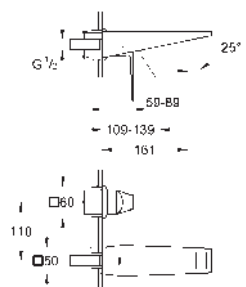

19 781 000
19 781 DC0
19 781 AL0

chrom
supersteel
kartáčovaný Hard Graphite

823,99
1 153,60
1 318,39

Allure Brilliant
Umyvadlová dvouotvorová baterie, velikost S

montáž na stěnu
bez podomítkového tělesa
sada pro kompletní instalaci pomocí podomítkového tělesa
23 200
GROHE Long-Life Shine chromový povrch
GROHE Water Saving omezovač průtoku 5.0 l/min.
vpust s perlátorem
rozteč 110 mm
rozpětí 161 mm
doporučený minimální tlak vody 1,0 bar

19 783 000
19 783 DC0
19 783 AL0

chrom
supersteel
kartáčovaný Hard Graphite

878,93
1 230,49
1 406,28

dtto, rozpětí 210 mm