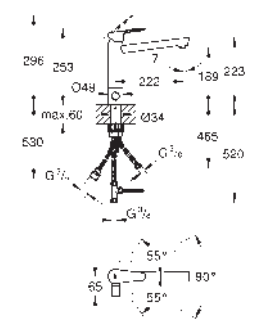

31 696 000

chrom

144,86

BauEdge
Páková dřezová baterie, DN 15

integrováný předzuvávěr
středně vysoká výpusť
jednootvorová montáž
GROHE Long-Life Shine chromový povrch
GROHE Long-Life 35 mm keramická kartuše
vedení vody uvnitř - bez niklu a olova
otočná výpusť
otočný úhel 90°
perlátor vyměnitelný pomocí mince
flexi připojovací hadičky

GROHE FastFixation Plus Rychloupevňovací systém
doporučený minimální tlak vody 1,0 bar