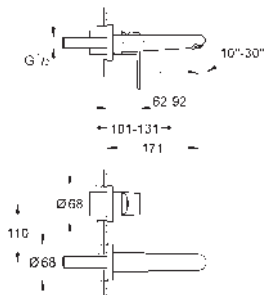

19 573 002

chrom

250,79

Eurodisc Cosmopolitan

Umyvadlová dvouotvorová baterie, velikost M

montáž na stěnu

sada pro kompletní instalaci pomocí podomítkového tělesa

32 635 000

bez podomítkového tělesa

kovová rozeta

kovová ovládací páka

GROHE Long-Life Shine chromový povrch

GROHE AquaGuide

rozteč 110 mm

rozpětí 170 mm

doporučený minimální tlak vody 1,0 bar

19 974 002

chrom

267,17

dtto, rozpětí 225 mm