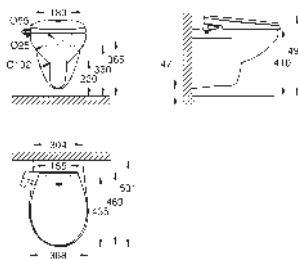

Bau Ceramic

Manuální bidetové sedátko, set 2v1, závěsné

set obsahuje:

Bau manuální bidetové sedátko se soft close (39 648 SH0)
WC sedátko s poklopem
2 sprchová ramena (hlavní sprcha a dámská sprcha)
opláchnutí sprchových ramen vodou před a po jejich použití
manuální boční rukojeť bez potřeby elektrického připojení
nastavitelná intenzita proudu vody
WC sedátko z duroplastu s poklopem a funkcí softclose
flexibilní přípojka vody 3/8"
Bau Ceramic závěsné WC (39 427 000)
pro podomítkové nádrže
hluboké splachování
záchodová mísa bez okrajového splachovacího kruhu (rimless)
zadní odpad
objem spláchnutí 6/3 l
glazovaná hladká keramika

39 652 SH0

alpská bílá

661,31