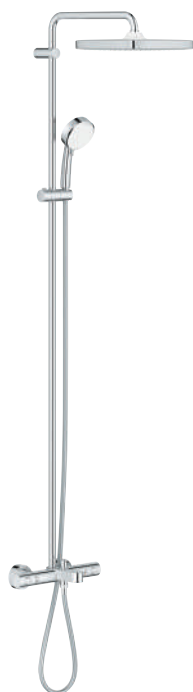

## Tempesta Cosmopolitan System 250 Cube Sprchový systém s vanovým termostatem na zed'

set obsahuje:

horizontální otočné sprchové rameno 390 mm  
nástěnný termostát s aquadimmerem  
umožňuje změnu mezi: