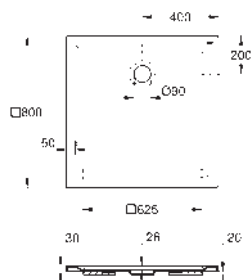

Akrylová sprchová vanička 800 x 800

rozměry: 800 x 800 mm

hloubka: 30 mm

materiál: akryl

průměr odpadního výstupu: 90 mm

doporučený GROHE odtokový set: 49 533 000 (vertikální) a 49 534 000 (horizontální), prodáváno samostatně

doporučené instalační materiály:

MEPA univerzální rám sprchové vaničky BW 5 (150130) a nástěnná

vodítka(190032) nebo MEPA montážní rám SF (150183)

těsnění (180040)

doporučen Poresta montážní set 17014413

20 ks na paletě

39 306 000

alpská bílá

241,04