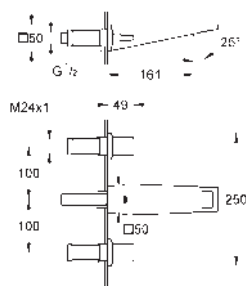

20 346 000
20 346 DC0
20 346 AL0

chrom
supersteel
kartáčovaný Hard Graphite

860,62
1 204,86
1 376,99

Allure Brilliant
Umyvadlová tříťvorová baterie, DN 15
velikost S

montáž na stěnu
bez podomítkového tělesa
sada pro kompletní instalaci pomocí podomítkového tělesa
29 025 002
ventily na teplou a studenou vodu
s keramickými vršky DN 15 - 90°
GROHE Long-Life Shine chromový povrch
GROHE Water Saving omezovač průtoku 5.0 l/min.
rozpětí 161 mm
doporučený minimální tlak vody 1,0 bar

20 348 000
20 348 DC0
20 348 AL0

chrom
supersteel
kartáčovaný Hard Graphite

915,55
1 281,77
1 464,88

dtto, rozpětí 210 mm