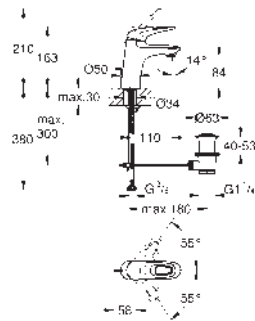

23 564 003

chrom

153,01

Eurostyle

Páková umyvadlová baterie DN 15, velikost S

jednotvorová montáž

kovová páka

keramická kartuše s technologií

GROHE SilkMove 35 mm

variabilně nastavitelný omezovač průtoku

s omezovačem teplot

GROHE Long-Life Shine chromový povrch

GROHE Water Saving perlátor 5,7 l/min

GROHE FastFixation rychlomontážní systém

odtoková souprava DN 32

flexi přípojovací hadičky