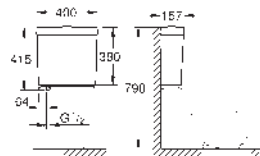

**Essence
Splachovací nádrž**

se spodním napouštěním
vpusť a výpusť je skrytá v nádrži
včetně splachovacího setu GROHE AV1
duální splachování 4,5/3 l
včetně montážní sady
glazovaná hladká keramika
24 ks na paletě

39 577 000

alpská bílá

196,26