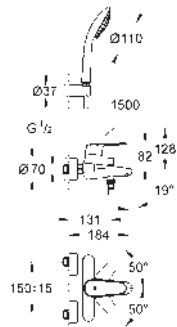

GROHE EURODISC COSMOPOLITAN

Objednáací číslo

Barva

Cena (€) bez
DPH

33 395 002

chrom

304,14

Eurodisc Cosmopolitan

Páková vanová baterie, DN 15

montáž na stěnu

kovová ovládací páka

keramická kartuše 46 mm s technologií **GROHE SilkMove**

GROHE Long-Life Shine chromový povrch

variabilně nastavitelný omezovač průtoku

nastavitelné min. množství 2,5 l/min

automatické přepínání: vana/sprcha

perlátor

integrovaná zpětná klapka ve výstupu sprchy DN 15

S-přípojky

zajištěno proti zpětnému toku

omezovač teploty na objednávku (46 308)

skupina armatur I, přezkoušeno dle DIN 4109

se sprchovou soupravou

set obsahuje:

ruční sprcha Euphoria 110 Champagne (27 222)

nástěnný držák sprchy (27 056)

sprchová hadice Relexaflex

1500 mm DN 15 x DN 15 (28 151)

24 055 002

chrom

178,68