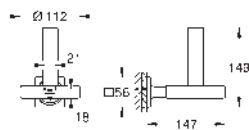

GROHE ALLURE 2021

Objednací číslo	Barva	Cena (€) bez DPH
40 956 001	chrom	159,90
40 956 GN1	kartáčovaný Cool Sunrise	255,85
40 956 DL1	kartáčovaný Warm Sunset	255,85
40 956 A01	Hard Graphite	239,86

Allure
Držák rezervního toaletního papíru
bez krytu
Materiál: kov
skryté upevnění
GROHE Long-Life Shine chromový povrch