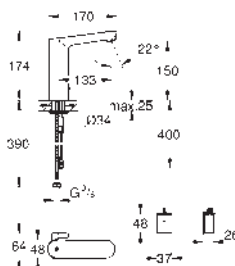

Eurosmart Cosmopolitan E

Infračervená elektronická umyvadlová baterie DN 15, Velikost L se směšovacími zařízeními a nastavitelným omezočem teploty

s infračerveným senzorem pro potřeby monitoringu stavu, konfigurace a potřeby servisu
lithiová baterie 6V, typ CR-P2
životnost baterie: cca 7 let (150 spuštění denně)

GROHE Long-Life Shine povrch

GROHE Water Saving

perlátor 5,7 l/min
flexi připojovací hadičky
jednosměrný ventil
zachytávač nečistot
integrováný magnetický ventil
externí baterie
rychlomontážní systém
vícestupňový ukazatel stavu baterie
7 přednastavených programů:

automatické proplachování

tepelná desinfekce

režim čištění

další funkce a precizní nastavení prostřednictvím dálkového ovladače 36 407

certifikace CE

skupina armatur I, přezkoušeno dle DIN 4109

zajištění armatur IP 59K

doporučený minimální tlak vody 1,0 bar

36 325 001

chrom

452,89