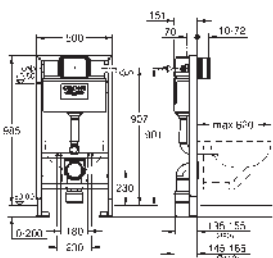

splachovací nádrž 6 - 9 l obsahuje následující funkce:

pneumatický odtokový ventil nabízí 3 režimy chodu: 2-činné splachování, anebo

start/stop a nebo nepřerušitelné (pouze start)

ovládání zepředu nebo shora

přívod vody zleva / zprava nebo zezadu

skupina armatur I - nízká hlučnost

izolováno od kondenzující vody

přípojka vody DN 15 s integrovaným rohovým ventilem

a šroubovým spojem bez použití nářadí

zakrátitelná revizní šablona

nástěnný držák 38 558 00M pro montáž na zeď je nutné objednat zvlášť

revizní otvor 40 950 000 pro malá ovládací tlačítka

je nutné objednat zvlášť