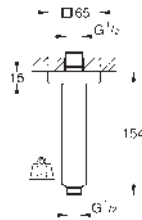

Rainshower

Stropní sprchové raménko 154 mm

Materiál: kov

přípojný závit DN 15

GROHE Long-Life Shine chromový povrch