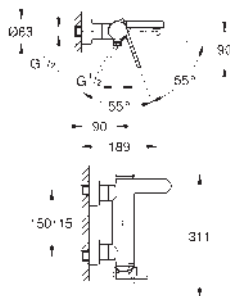

33 553 003
33 553 DC3
33 553 AL3

chrom
supersteel
kartáčovaný Hard Graphite

354,12
495,77
566,59

GROHE Plus
Páková vanová baterie, DN 15
montáž na stěnu
kovová ovládací páka
keramická kartuše s technologií
GROHE SilkMove 35 mm
s omezovačem teplot
GROHE Long-Life Shine chromový povrch
automatické přepínání: vana/sprcha
laminární perlátor
výstup sprchy DN 15
integrovaná zpětná klapka
skryté S-připojky
zajištěno proti zpětnému toku
doporučený minimální tlak vody 1,0 bar