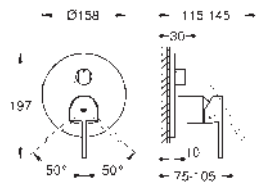

Objednávací číslo Barva Cena (€) bez DPH

24 093 003	chrom	265,58
24 093 DC3	supersteel	371,82
24 093 AL3	kartáčovaný Hard Graphite	424,94

GROHE Plus

Páková baterie s 3směrným přepínačem

sada pro kompletní instalaci pomocí podomítkového tělesa

GROHE Rapido SmartBox 35 600/35 604

keramická kartuše 46 mm s technologií **GROHE SilkMove**

GROHE Long-Life Shine chromový povrch

kování GROHE FastFixation s krytým těsněním a upevňovacími prvky

kovový panel s možností dodatečného upevnění polohy až o 6°

kovová ovládací páka

3-směrný přepínač

průtok:

výstup A = 27 l/min,

výstup B = 27 l/min,

výstup C = 27 l/min

bez podomítkového tělesa

35 604 000

89,70

GROHE Rapido SmartBox univerzální vestavbové těleso

29 307 003	chrom	973,82
29 307 DC3	supersteel	1 363,34
29 307 AL3	kartáčovaný Hard Graphite	1 558,12