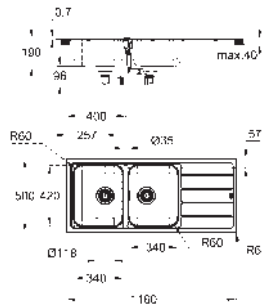

GROHE NEREZOVÉ KUCHYŇSKÉ DŘEZY

Objednávací číslo

Barva

Cena (€) bez
DPH

31 588 SD1

nerez ocel, kartáčovaná

340,74

K500

Dřez z nerezové oceli s odtokem

model: K500 80-S 116/50 2.0 rev

typ montáže: standardní

materiál: nerezová ocel AISI 304 (V2A)

tloušťka materiálu: 0,7 mm

GROHE Long-Life Shine povrch

povrchová úprava: saténový povrch

GROHE Whisper speciální izolační vrstva

minimální velikost skříňky: 800 mm

rozměry: 1160 x 500 mm

velikost vaničky dřezu: 340 x 420 x 185 mm

velikost druhé vaničky dřezu: 340 x 420 x 185 mm

vnější poloměr: R6 (standardní montáž), vnitřní poloměr vaničky: R90

GROHE FastFixation rychlomontážní systém

oboustranná montáž dřezu

výřez (standardní montáž): 1140 x 480 mm

předpřipravené otvory: 2 x 35 mm

odtok: Ø 3.5"/90 mm odpadní sítko s automatickým odtokem

příslušenství obsahuje: automatický odtok s krytem, sítko na nečistoty,

možnost automatické odtokové soupravy (40 986 SD0)

množství upevňovacích prvků (standardní instalace): 18

31 573 SD1

nerez ocel, kartáčovaná

482,59

Minta

Sada kuchyňské baterie a dřezu

set obsahuje:

K500 nerezový dřez s odtokem (31 571 SD1)

typ montáže: standardní

Minta jednoruční dřezová baterie (32 168)

vyšoká výpusť

jednootvorová montáž

GROHE Long-Life Shine chromový povrch

keramická kartuše s technologií

GROHE SilkMove 35 mm

vytahovací perlátor

variabilně nastavitelný omezovač průtoku

otočná výpusť

úhel otočení 360°

zajištěno proti zpětnému toku

flexi připojovací hadičky

vnější poloměr: R6 (zapuštěná montáž a montáž se zkosenými kraji), vnitřní

poloměr: R65

GROHE FastFixation rychlomontážní systém

možnost automatické odtokové soupravy (40 986 SD0)

množství upevňovacích prvků (standardní instalace): 14