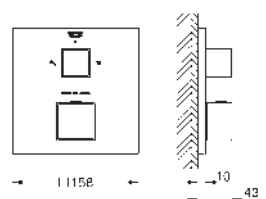

24 154 000	chrom	622,67
24 154 DC0	supersteel	871,73
24 154 AL0	kartáčovaný Hard Graphite	996,26

Grotherm Cube

Termostatická baterie pro 2 výstupy s integrovaným uzavíracím/přepínacím ventilem

sada pro kompletní instalaci pomocí podomítkového tělesa

GROHE Rapido SmartBox 35 600/35 604

kompaktní kartuše GROHE TurboStat s voskovým termočlánkem

GROHE Long-Life Shine chromový povrch

kování GROHE FastFixation s krytým těsněním a upevňovacími prvky

kovový panel s možností dodatečného upevnění polohy až o 6°

natištěné symboly pro hlavovou a ruční sprchu

GROHE SafeStop bezpečnostní tlačítko na 38°C

Volitelný omezovač teploty GROHE SafeStop Plus na úrovni 43°C / 46°C

GROHE AquaDimmer, integrovaný uzavírací/přepínací ventil

průtok: výstup B = 27 l/min, výstup C = 30 l/min

bez podomítkového tělesa

35 604 000		89,70

GROHE Rapido SmartBox univerzální vestavbové těleso