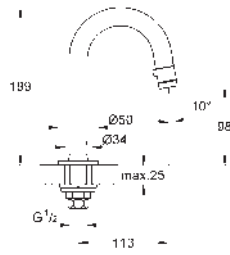

Objednáací číslo

Barva

Cena (€) bez
DPH

20 201 000
20 201 DC0
20 201 AL0

chrom
supersteel
kartáčovaný Hard Graphite

121,92
170,69
195,07

Univerzální stojánkový ventil DN 15

C - výpusť
průtok: 6l/min při tlaku 3 bar
perlátor s funkcí start/stop
keramické vršky
přípojná matice DN 15
s otvorem 10,5 mm
GROHE Long-Life Shine chromový povrch
rozpětí 113 mm