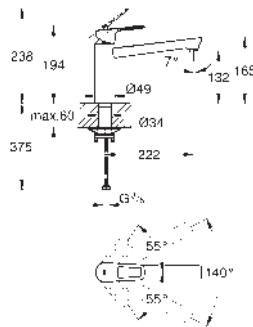

31 706 000

chrom

108,65

BauLoop
Páková dřezová baterie, DN 15

středně vysoká výpusť
jednootvorová montáž
GROHE Long-Life Shine chromový povrch
GROHE Long-Life 35 mm keramická kartuše
vedení vody uvnitř - bez niklu a olova
otočná výpusť
otočný úhel 140°
perlátor vyměnitelný pomocí mince
flexi připojovací hadičky

GROHE FastFixation Plus Rychloupevňovací systém
k instalaci na maximálně 40 mm fixační sadu pracovní desky
je zapotřebí 48 384 000