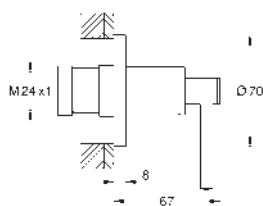

19 088 003	chrom	111,76
19 088 DC3	supersteel	156,47
19 088 GL3	Cool Sunrise	167,64
19 088 DA3	Warm Sunset	167,64
19 088 AL3	kartáčovaný Hard Graphite	178,81

Atrio
Vrchní díl podomítkového ventilu
pro GROHE podomítkový ventil 35 028 000 nebo 29 032 000
GROHE Long-Life Shine chromový povrch
nastavitelná hloubka zabudování
20 - 80 mm
šroubovací rozeta s utěsněním ke stěně
s pákovým ovládním