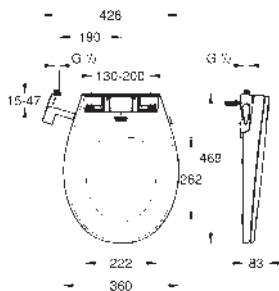

GROHE MANUÁLNÍ BIDETOVÉ SEDÁTKO

Objednací číslo

Barva

Cena (€) bez
DPH

39 648 SH0

alpská bílá

327,11

Bau Ceramic

Manuální bidetové sedátko

WC sedátko s poklopem

2 sprchová ramena (hlavní sprcha a dámská sprcha)
opláchnutí sprchových ramen vodou před a po jejich použití
manuální boční rukojeť bez potřeby elektrického připojení
WC sedátko z duroplastu s poklopem a funkcí softclose
flexibilní přípojka vody 3/8"
obsahuje:
upevňovací deska
Filtr
tlak 0,1–1,0 MPa (1–10 barů)
vyhovuje EN 1717

39 651 SH0

alpská bílá

487,92