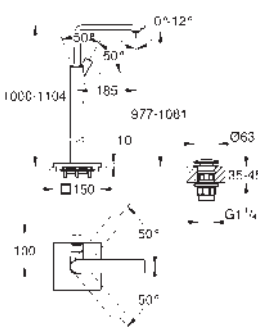

23 856 001	chrom	2 035,15
23 856 GN1	kartáčovaný Cool Sunrise	3 256,25
23 856 DL1	kartáčovaný Warm Sunset	3 256,25
23 856 A01	Hard Graphite	3 052,73

Allure
Páková umyvadlová baterie pro volně stojící umyvadla
jednootvorová montáž
pro volně stojící umyvadla
sada pro kompletní instalaci pomocí podomítkového tělesa
45 984 001
keramická kartuše 28 mm s GROHE SilkMove
GROHE Long-Life Shine chromový povrch
GROHE Water Saving omezovač průtoku 5,7 l/min
hladké tělo
GROHE AquaGuide nastavitelný perlátor
rozpětí 185 mm
omezovač teploty