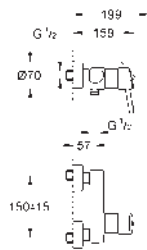

32 210 001

chrom

158,34

Concetto
Páková sprchová baterie, DN 15

montáž na stěnu
kovová ovládací páka
keramická kartuše 46 mm s technologií **GROHE SilkMove**
GROHE Long-Life Shine chromový povrch
variabilně nastavitelný omezovač průtoku
výstup sprchy dole DN 15 s integrovanou zpětnou klapkou
S-přípojky
zajištěno proti zpětnému toku
omezovač teploty na objednávku (46 308)
doporučený minimální tlak vody 1,0 bar
skupina armatur I, přezkoušeno dle DIN 4109