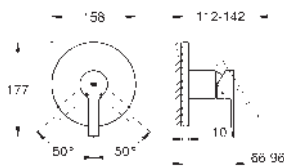

Lineare
Páková sprchová baterie
sada pro kompletní instalaci pomocí podomítkového tělesa
GROHE Rapido SmartBox 35 600/35 604
keramická kartuše 46 mm s technologií **GROHE SilkMove**
GROHE Long-Life Shine chromový povrch
kování GROHE FastFixation s krytým těsněním a upevňovacími prvky
kovový panel s možností dodatečného upevnění polohy až o 6°
kovová ovládací páka
průtok: výstup B nebo C = 30 l/min
bez podomítkového tělesa

35 604 000 89,70
GROHE Rapido SmartBox univerzální vestavbové těleso