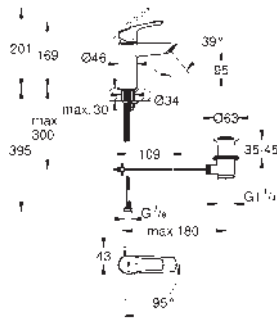

Objednávací číslo Barva Cena (€) bez DPH

32 926 003 chrom 98,09

Eurosmart
Páková umyvadlová baterie DN 15, velikost S
jednootvorová montáž
kovová ovládací páka
GROHE SilkMove Energy Saving 28 mm keramická kartuše s úspornou funkcí studeného startu
variabilně nastavitelný omezovač průtoku s omezovačem teplot
GROHE Long-Life Shine chromový povrch
GROHE Water Saving perlátor 5,7 l/min
vedení vody uvnitř - bez niklu a olova
GROHE FastFixation rychlomontážní systém
odtoková souprava DN 32
zvedací páčka v boční poloze
flexi připojovací hadičky
Kolekce Professional

23 924 003 chrom 98,09
ditto, hladké tělo se zaskakovacím uzávěrem a odtokovou soupravou

32 154 003 chrom 91,75
ditto, hladké tělo

23 974 003 chrom 98,09