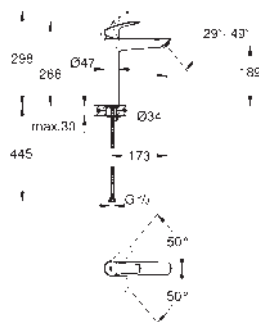

Eurosmart

Páková umyvadlová baterie DN 15, velikost XL

pro volně stojící umyvadla

jednootvorová montáž

kovová ovládací páka

keramická kartuše 28 mm s **GROHE SilkMove**

variabilně nastavitelný omezovač průtoku

s omezovačem teplot

GROHE Long-Life Shine chromový povrch

GROHE Water Saving perlátor 5,7 l/min

GROHE AquaGuide nastavitelný perlátor

GROHE FastFixation rychlomontážní systém

hladké tělo

flexi přípojovací hadičky

Kolekce Professional

29 337 003

chrom

197,99