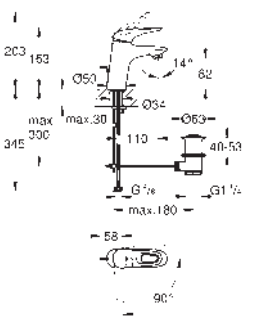

23 374 003

chrom

146,89

23 374 LS3

měsíční bílá/chrom

190,96

Eurostyle

Páková umyvadlová baterie DN 15, velikost S

jednotvorová montáž

kovová páka

GROHE SilkMove Energy Saving 35 mm keramická kartuše

s funkcí Energy Saving při studeném startu

variabilně nastavitelný omezovač průtoku

s omezovačem teplot

GROHE Long-Life Shine chromový povrch

GROHE Water Saving perlátor 5,7 l/min

GROHE FastFixation rychlomontážní systém

odtoková souprava DN 32

flexi přípojovací hadičky