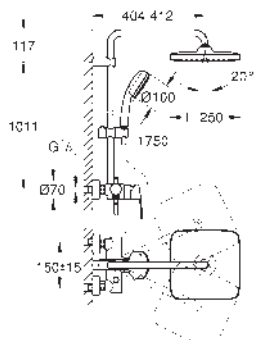

## Tempesta Cosmopolitan System 250 Cube Sprchový systém s jednopákovou baterií na omítku

set obsahuje:

horizontální otočné sprchové rameno 390 mm

Nástěnná sprchová baterie s přepínačem

umožňuje změnu mezi: