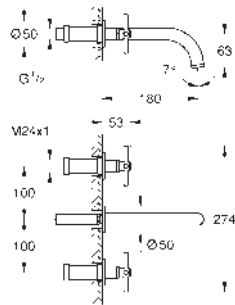

20 164 003	chrom	542,83
20 164 DC3	supersteel	759,97
20 164 GL3	Cool Sunrise	814,26
20 164 DA3	Warm Sunset	814,26
20 164 AL3	kartáčovaný Hard Graphite	868,54

Atrio
Umyvadlová tříťvorová baterie
montáž na stěnu
sada pro kompletní instalaci pomocí podomítkového tělesa 29 025 002
bez podomítkového tělesa
ventily na teplou a studenou vodu
s keramickými vršky DN 15 - 90°
GROHE Long-Life Shine chromový povrch
GROHE Water Saving 5,7 l/min perlátor s laminárním proudem
rozteč 200 mm
rozpětí 180 mm
s křížovými kohoutky
Dva různé sety krytek. Jeden set s označením „H“ a „C“, druhý bez označení