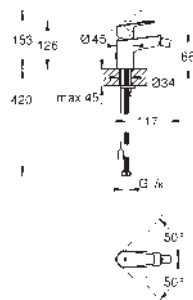

23 332 001

chrom

85,20

BauEdge

Páková bidetová baterie, DN 15, velikost S

jednotvorová montáž
kovová ovládací páka
GROHE Long-Life 28 mm keramická kartuše
GROHE Long-Life Shine chromový povrch
GROHE Water Saving perlátor 5,7 l/min
rychlomontážní systém
s otočným kloubem
spouštěcí řetěz se závažím
flexi přípojovací hadičky
Kolekce Professional