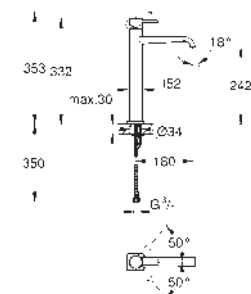

23 403 000

chrom

837,88

Allure

Páková umyvadlová baterie DN 15, velikost XL

jednootvorová montáž
kovová ovládací páka
pro volně stojící umyvadla
keramická kartuše 28 mm s GROHE SilkMove
GROHE Long-Life Shine chromový povrch
GROHE Water Saving omezovač průtoku 6.0 l/min
GROHE FastFixation Plus Rychloupevňovací systém
hladké tělo
rozpětí 180 mm
flexi přípojovací hadičky
omezovač teploty
doporučený minimální tlak vody 1,0 bar