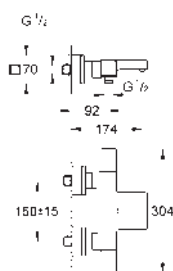

Grotherm Cube
Termostatická vanová baterie, DN 15
montáž na stěnu
GROHE Long-Life Shine chromový povrch
GROHE SafeStop bezpečnostní tlačítko na 38°C
Volitelný omezovač teploty GROHE SafeStop Plus na úrovni 43°C
kompaktní kartuše GROHE TurboStat s voskovým termočlánkem
integrovaný uzávěr smíšené vody
GROHE AquaDimmer Eco se sdruženou funkcí:
- integrovaný GROHE EcoButton (úsporné tlačítko pro úsporné sprchování)
regulace průtoku
přepínání: vana/sprcha
výstup sprchy dole DN 15
GROHE XL Waterfall
nastavení průtoku
integrované zpětné klapky
zachytávač nečistot
zajištěno proti zpětnému toku
skryté S-připojky
GROHE Water Saving technologie pro nízkou spotřebu vody a perfektní průtok

24 061 000	chrom	209,83
24 061 DC0	supersteel	293,77
24 061 AL0	kartáčovaný Hard Graphite	335,74