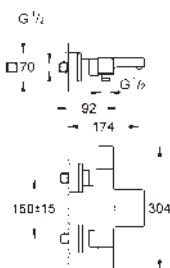

34 497 000 chrom 568,33

Grohtherm Cube
Termostatická vanová baterie, DN 15
montáž na stěnu
GROHE Long-Life Shine chromový povrch
GROHE SafeStop bezpečnostní tlačítko na 38°C
Volitelný omezovač teploty GROHE SafeStop Plus na úrovni 43°C
kompaktní kartuše GROHE TurboStat s voskovým termočlánkem
integrovaný uzávěr smíšené vody
GROHE AquaDimmer Eco se sdruženou funkcí:
- integrovaný GROHE EcoButton (úsporné tlačítko pro úsporné sprchování)
regulace průtoku
přepínání: vana/sprcha
výstup sprchy dole DN 15
GROHE XL Waterfall
nastavení průtoku
integrované zpětné klapky
zachytávač nečistot
zajištěno proti zpětnému toku
skryté S-přípojky
GROHE Water Saving technologie pro nízkou spotřebu vody a perfektní průtok