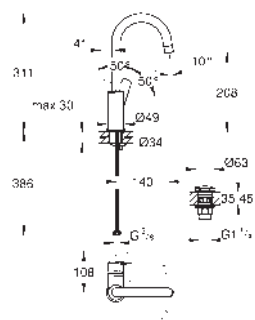

BauEdge
Páková umyvadlová baterie DN15, Velikost L
jednotvorová montáž
kovová ovládací páka
GROHE Long-Life 28 mm keramická kartuše
s omezovačem teplot
GROHE Long-Life Shine chromový povrch
GROHE Water Saving perlátor 5,7 l/min
rychlomontážní systém
otočná výpusť
hladké tělo s plastovou push-open odtokovou soupravou
flexi připojovací hadičky
Kolekce Professional

23 761 001

chrom

138,83