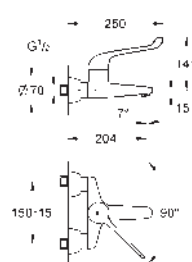

Euroeco Special / SSC

Páková bezpečnostní směšovací baterie DN 15 pro umyvadlo

montáž na stěnu

GROHE Long-Life Shine chromový povrch

GROHE Water Saving technologie pro nízkou spotřebu vody a perfektní průtok

keramická kartuše 46 mm s technologií

GROHE SilkMove

variabilně nastavitelný omezovač průtoku

variabilně nastavitelný omezovač teploty

nastavitelné min. množství 6 l/min.

litý výtok s laminárním

perlátorem 9 l/min.

rozpětí 204 mm

kovová ovládací páka

délka páky 170 mm

S-přípojky

32 792 000

chrom

471,72