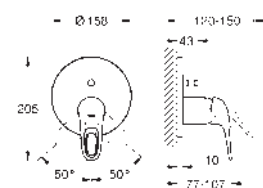

Eurostyle
Páková baterie s 2směrným přepínačem
sada pro kompletní instalaci pomocí podomítkového tělesa
GROHE Rapido SmartBox 35 600/35 604
keramická kartuše 46 mm s technologií **GROHE SilkMove**
GROHE Long-Life Shine chromový povrch
kování GROHE FastFixation s krytým těsněním a upevňovacími prvky
kovový panel s možností dodatečného upevnění polohy až o 6°
kovová ovládací páka
automatický 2směrný přepínač
průtok: výstup B = 27 l/min, výstup C = 27 l/min
bez podomítkového tělesa

35 604 000 89,70
GROHE Rapido SmartBox univerzální vestavbové těleso