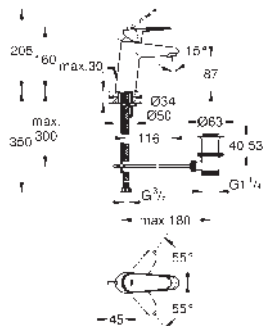

Eurodisc Cosmopolitan
Páková umyvadlová baterie DN 15, velikost S

jednootvorová montáž
kovová ovládací páka
keramická kartuše s technologií
GROHE SilkMove 35 mm
variabilně nastavitelný omezovač průtoku
nastavitelné min. množství 2,5 l/min
omezovač teploty
GROHE Long-Life Shine chromový povrch
GROHE Water Saving SpeedClean perlátor 5,7 l/min
GROHE FastFixation
Rychloupevňovací systém se středící pomůckou
odtoková souprava DN 32
flexi přípojovací hadičky
doporučený minimální tlak vody 1,0 bar
skupina armatur I, přezkoušeno dle DIN 4109

33 178 20E

chrom

193,93