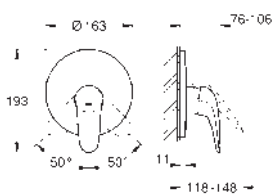

bez podomítkového tělesa

35 604 000

GROHE Rapido SmartBox univerzální vestavbové těleso

89,70

29 098 003

chrom

158,58