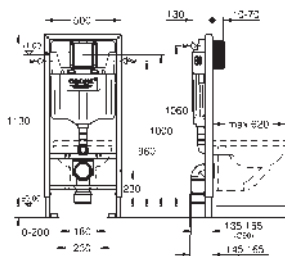

GROHE RAPID SL PRO WC

Objednávací číslo

Barva

Cena (€) bez
DPH

38 528 001

236,09

Rapid SL

Modul pro WC, stavební výška 1.13 m

splachovací nádrž GD 2, 6 - 9 l

pro předstěnovou montáž nebo montáž do lehké příčky

ocelový rám, práškové lakování, samonosný

pro obložení sádkokartonem, kompletně předmontováno

pevné objektové přípojky

rychlé nastavení, uzamykatelné

upevňovací materiál

certifikováno TÜV

2 úchyty pro WC

upevnění keramiky

WC keramika s plochou menší než 205 mm vyžaduje

dodatečné příslušenství 38 779 000

rozeč šroubů 180/230 mm

odpadní koleno Ø 90 mm

hloubkově nastavitelné

redukce Ø 90/110 mm

přívodní a odpadní souprava

splachovací nádrž GD 2, 6 - 9 l, obsahuje:

nastaveno z výroby na 3 l - 6 l

pneumatický odtokový ventil nabízí 3 režimy chodu: 2-činné splachování, anebo

start/stop a nebo nepřerušitelné (pouze start)

přívod vody zleva / zprava nebo zezadu

skupina armatur I - nízká hlučnost

izolováno od kondenzující vody

přípojka vody DN 15 s integrovaným rohovým ventilem

a šroubovým spojem bez použití nářadí

pro instalaci není třeba nářadí

kontrolní hřídele včetně ochrany

během fáze výstavby

pro vertikální nebo horizontální použití

nástěnný držák 38 558 00M pro montáž na zeď je nutné objednat zvlášť

revizní otvor 40 911 000 pro malá ovládací tlačítka

je nutné objednat zvlášť