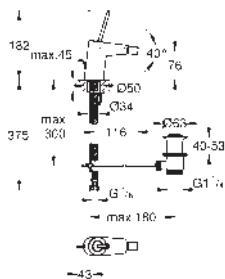

Eurodisc Joy

Páková bidetová baterie, DN 15, velikost S

jednootvorová montáž
kovová ovládací páka
GROHE FeatherControl Joystick kartuše
GROHE Long-Life Shine chromový povrch
GROHE Water Saving kloubový perlátor 5,7 l/min
GROHE FastFixation Plus Rychloupevňovací systém
odtoková souprava DN 32
flexi přípojovací hadičky

23 430 000

chrom

267,84