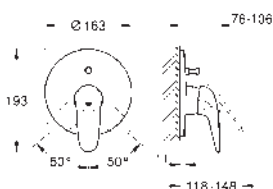

Eurostyle

Páková vanová baterie

sada pro kompletní instalaci pomocí podomítkového tělesa

33 961 000, 33 963 000

bez podomítkového tělesa

kovová páka

GROHE Long-Life Shine chromový povrch

GROHE FastFixation skryté upevnění

automatické přepínání: vana/sprcha

těsnění rozety a šroubů