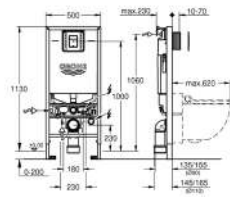

GROHE RAPID SLX

Objednací číslo

Barva

Cena (€) bez
DPH

39 603 000

chrom

384,68

Rapid SLX

Sada 3 v 1 WC, stavební výška 1.13 m

se splachovací nádrží GDX, 6 l

set obsahuje:

Rapid SLX součást pro WC (39 596 000) s integrovanou přípojkou

Skate Cosmopolitan S ovládací tlačítko, chrom (37 535 000)

nástěnná přípojka (38 558 00M)

regulátor průtoku

39 598 000

318,26