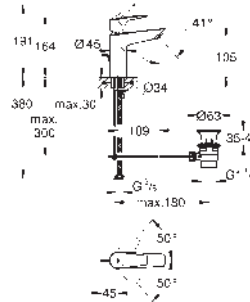

23 902 001 chrom 102,61

BauEdge
Páková umyvadlová baterie DN 15, velikost M
jednotvorová montáž
kovová ovládací páka
GROHE Long-Life Shine chromový povrch
vedení vody uvnitř - bez niklu a olova
GROHE LowFlow perlátor 3.5 l/min
rychlomontážní systém
plastová odpadová souprava DN 32
flexi přípojovací hadičky
Kolekce Professional

Produkt vyřazen z nabídky