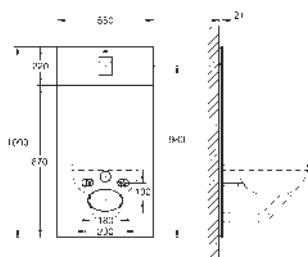

GROHE RAPID SL PRO WC

Objednací číslo

Barva

Cena (€) bez
DPH

39 374 KS0

velvet black - černá

1 047,36

GROHE Skleněný modul

pro Rapid SL a Uniset

se splachovací nádržkou GD 2

pro splachovací toaletu Sensia Arena nebo pro jiná závěsná WC
pro omítnuté zdi nebo zdi s obkladem
dvě části skleněné desky z tvrzeného bezpečnostního skla (8 mm)
odmontovatelná vrchní část pro snadnou údržbu
ovládací tlačítko Skate Cosmpolitan, chrom, ovládací
tlačítko v jedné rovině s vrchním sklem
HPL montážní deska s otvorem pro všechna napojení
montážní deska s podomítkovou přípojkou vody
pro sprchové toalety Sensia Arena
montážní deska s kvalitními hranami ve stříbrném provedení
s odhlučňovací sadou
včetně příslušenství pro montáž skleněné desky a WC keramiky

39 374 LS0

měsíční bílá

1 047,36