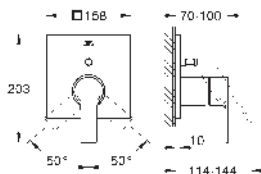

Objednáací číslo Barva Cena (€) bez DPH

19 315 001	chrom	479,71
19 315 GN1	kartáčovaný Cool Sunrise	767,54
19 315 DL1	kartáčovaný Warm Sunset	767,54
19 315 A01	Hard Graphite	719,57

Allure

Páková baterie s 2směrným přepínačem

sada pro kompletní instalaci pomocí podomítkového tělesa

GROHE Rapido SmartBox 35 600/35 604

keramická kartuše 46 mm s technologií **GROHE SilkMove**

GROHE Long-Life Shine chromový povrch

kování GROHE FastFixation s krytým těsněním a upevňovacími prvky

kovový panel s možností dodatečného upevnění polohy až o 6°

kovová ovládací páka

automatický 2směrný přepínač

průtok: výstup B = 27 l/min, výstup C = 27 l/min

bez podomítkového tělesa

35 604 000	89,70

GROHE Rapido SmartBox univerzální vestavbové těleso