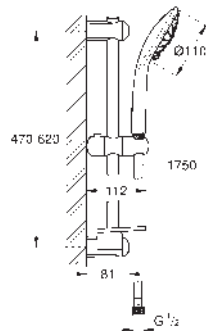

Objednáací číslo Barva Cena (€) bez DPH

**27 243 001 chrom 121,12**

**Euphoria 110 Massage  
Sprchový set s tyčí, 3 proudy**

set obsahuje:

Ruční sprcha Massage (27 239)

sprchová tyč, 600 mm (27 499)

Silverflex sprchová hadice 1 750 mm (28 388)