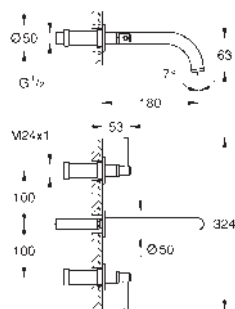

20 169 003	chrom	542,83
20 169 DC3	supersteel	759,97
20 169 GL3	Cool Sunrise	814,26
20 169 DA3	Warm Sunset	814,26
20 169 AL3	kartáčovaný Hard Graphite	868,54

Atrio
Umyvadlová tříťvorová baterie, DN 15 velikost S
montáž na stěnu
sada pro kompletní instalaci pomocí podomítkového tělesa 29 025 002
bez podomítkového tělesa
ventily na teplou a studenou vodu
s keramickými vršky DN 15 - 90°
GROHE Long-Life Shine chromový povrch
GROHE Water Saving 5,7 l/min perlátor s laminárním proudem
rozteč 200 mm
rozpětí 180 mm
s pákovým ovládáním
Dva různé sety krytek. Jeden set s označením „H“ a „C“, druhý bez označení