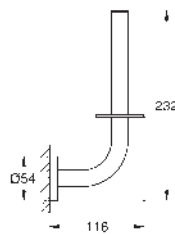

40 385 001

chrom

36,72

40 385 DC1

supersteel

51,41

40 385 GL1

Cool Sunrise

55,08

40 385 GN1

kartáčovaný Cool Sunrise

58,75

40 385 DA1

Warm Sunset

55,08

40 385 DL1

kartáčovaný Warm Sunset

58,75

40 385 A01

Hard Graphite

55,08

40 385 AL1

kartáčovaný Hard Graphite

58,75

Essentials

Držák rezervního toaletního papíru

Materiál: kov

montáž na stěnu

skryté upevnění

GROHE Long-Life Shine chromový povrch

vhodné pro šroubování (obsahuje šrouby a hmoždinky) a lepení
(lepidlo 40 915 000 je nutné objednat zvlášť)