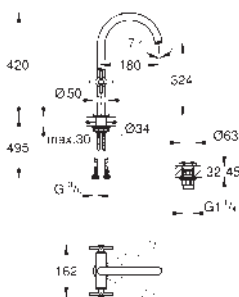

21 044 003	chrom	702,49
21 044 DC3	supersteel	983,50
21 044 GL3	Cool Sunrise	1 053,74
21 044 DA3	Warm Sunset	1 053,74
21 044 AL3	kartáčovaný Hard Graphite	1 123,99

Atrio
Umyvadlová jednootvorová baterie, DN 15, velikost XL
pro volně stojící umyvadla
s keramickým vrškem DN 15, 90°
GROHE Long-Life Shine chromový povrch
GROHE Water Saving 5,7 l/min perlátor s laminárním proudem
rychlomontážní systém
otočná výpust'
s perlátorem a dorazem
odtoková souprava push-open DN 32
flexi připojovací hadičky
s křížovými kohoutky
Dva různé sety krytek. Jeden set s označením „H“ a „C“, druhý bez označení