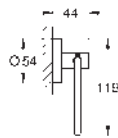

materiál: sklo / kov  
530 mm (funkční délka 380 mm)

skryté upevnění

GROHE Long-Life Shine chromový povrch  
vhodné pro šroubování (obsahuje šrouby a hmoždinky) a lepení  
(lepidlo 40 915 000 je nutné objednat zvlášť)