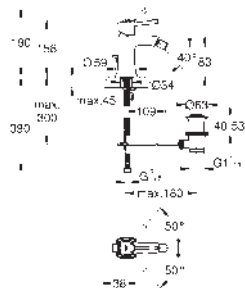

GROHE GRANDERA

Objednávací číslo

Barva

Cena (€) bez
DPH

23 315 000
23 315 IGO

chrom
chrom / zlatá

475,84
618,59

Grandera
Páková bidetová baterie, DN 15
Velikost M

jednootvorová montáž
keramická kartuše 28 mm s GROHE SilkMove
omezovač teploty
GROHE Long-Life Shine chromový povrch
GROHE FastFixation rychlomontážní systém
kloubový perlátor
odtoková souprava DN 32
flexi připojovací hadičky
doporučený minimální tlak vody 1,0 bar