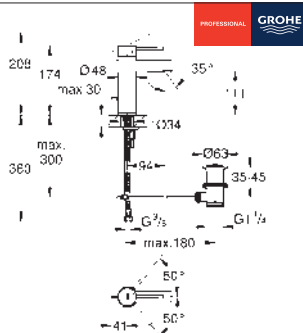

GROHE ESSENCE

Objednáací číslo

Barva

Cena (€) bez
DPH

24 175 001

chrom

188,48

Essence
Páková umyvadlová baterie DN 15, velikost S
jednotvorová montáž
kovová ovládací páka
keramická kartuše 28 mm s GROHE SilkMove
s omezovačem teplot
GROHE Long-Life Shine chromový povrch
GROHE Water Saving perlátor 5,7 l/min
GROHE FastFixation Plus Rychloupevňovací systém
odtoková souprava DN 32
flexi připojovací hadičky
doporučený minimální tlak vody 1,0 bar
Kolekce Professional