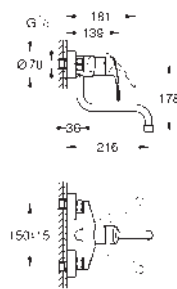

31 391 003

chrom

156,95

Eurosmart

Páková dřezová baterie, DN 15

montáž na stěnu
GROHE Long-Life Shine chromový povrch
keramická kartuše s technologií
GROHE SilkMove 35 mm
perlátor
variabilně nastavitelný omezovač průtoku
otočná výpusť
úhel otočení 360°
rozpětí 216 mm
integrovaný omezovač teploty
S-přípojky
Kolekce Professional