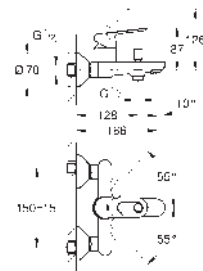

BauLoop

Páková vanová baterie, DN 15

montáž na stěnu

kovová ovládací páka

GROHE Long-Life 35 mm keramická kartuše

GROHE Long-Life Shine chromový povrch

automatické přepínání: vana/sprcha

perlátor

S-přípojky

kovová nástěnná rozeta

29 080 000

chrom

139,51

BauLoop

Páková sprchová baterie, DN 15

podomítkové

set obsahuje:

montážní set

podomítkové těleso (33 964)

kovová ovládací páka

GROHE Long-Life 46 mm keramická kartuše

GROHE Long-Life Shine chromový povrch

variabilně nastavitelný omezovač průtoku

těsnění rozety a šroubů

omezovač teploty na objednávku (46 308)