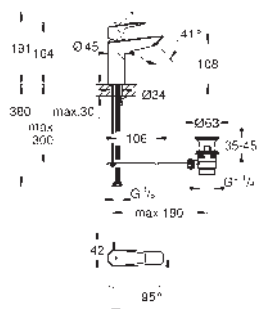

GROHE SILKMOVE ENERGY SAVING

Objednací číslo

Barva

Cena (€) bez
DPH

23 759 001

chrom

102,61

BauEdge

Páková umyvadlová baterie DN 15, velikost M

jednotvorová montáž

kovová ovládací páka

GROHE Long-Life ES 28 mm keramická kartuše s úspornou funkcí studeného startu

s omezovačem teplot

GROHE Long-Life Shine chromový povrch

vedení vody uvnitř - bez niklu a olova

GROHE Water Saving perlátor 5,7 l/min

rychlomontážní systém

plastová odpadová souprava DN 32

flexi připojovací hadičky

Kolekce Professional