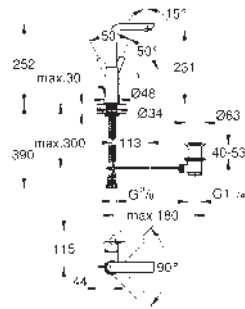

GROHE LINEARE

Objednací číslo

Barva

Cena (€) bez
DPH

23 296 001
23 296 DC1

chrom
supersteel

331,06
463,48

Lineare

Páková umyvadlová baterie DN15, Velikost L

jednootvorová montáž
kovová ovládací páka
keramická kartuše 28 mm s GROHE SilkMove
s omezovačem teplot
GROHE Long-Life Shine chromový povrch
GROHE Water Saving SpeedClean perlátor 5,7 l/min
GROHE FastFixation Plus Rychloupevňovací systém
otočná výtoková trubice s perlátorem a dorazem
odtoková souprava DN 32
flexi připojovací hadičky
doporučený minimální tlak vody 1,0 bar