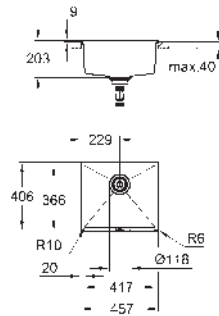

GROHE KOMPOZITNÍ DŘEZY

Objednací číslo

Barva

Cena (€) bez
DPH

31 653 ATO
31 653 AP0

granitová šedá
granitová černá

286,42
286,42

K700U

Kompozitní dřez

model: K700U 50-C 45.7/40.6 1.0

typ instalace: standardní a hloubková

materiál: křemenný kompozit

GROHE Whisper speciální izolační vrstva

minimální velikost skříňky: 500 mm

rozměry: 457 x 406 mm

velikost sektoru dřezu: 417 x 366 x 203 mm

vnější průměr: R6, vnitřní průměr sektoru: R10

GROHE FastFixation rychlomontážní systém

velikost výřezu: 417 x 366 mm

odtok: Ø 3,5"/ 90 mm

balení obsahuje: odpadní sadu, sítko na nečistoty, montážní sadu

montáž se silikonem (horní montáž)

možnost automatické odtokové soupravy (40 986 SD0)

množství upevňovacích prvků (hloubková instalace): 8

odolnost vůči teplotám až do 180°C

31 654 ATO
31 654 AP0

granitová šedá
granitová černá

328,98
328,98