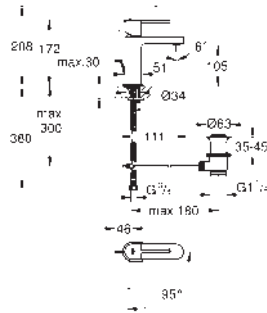

Objednáací číslo

Barva

Cena (€) bez
DPH

23 870 003

chrom

236,08

GROHE Plus

Páková umyvadlová baterie DN 15, velikost S

jednootvorová montáž

kovová ovládací páka

GROHE SilkMove Energy Saving 28 mm keramická

kartuše s úspornou funkcí studeného startu

s omezovačem teplot

GROHE Long-Life Shine chromový povrch

GROHE Water Saving SpeedClean perlátor 5,7 l/min

GROHE AquaGuide nastavitelný perlátor

GROHE FastFixation Plus Rychloupevňovací systém

odtoková souprava DN 32

flexi přípojovací hadičky