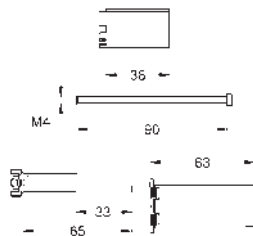

GROHE Rapido SmartBox

Univerzální prodlužovací set, 25 mm

vhodné pro finální instalaci setů baterií Grohtherm SmartControl a SmartControl,
až se třemi funkcemi v kombinaci s GROHE Rapido SmartBox

14 056 000

96,91