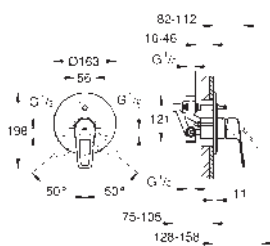

BauLoop

Páková vanová baterie, DN 15

podomítkové

set obsahuje:

montážní set

kovová ovládací páka

podomítkové těleso

GROHE Long-Life 46 mm keramická kartuše

GROHE Long-Life Shine chromový povrch

variabilně nastavitelný omezovač průtoku

automatické přepínání: vana/sprcha

těsnění rozety a šroubů

omezovač teploty na objednávku (46 375)

Kolekce Professional