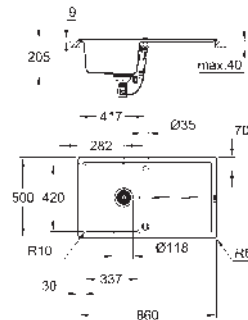

31 640 ATO  
31 640 APO

granitová šedá  
granitová černá

406,91  
406,91