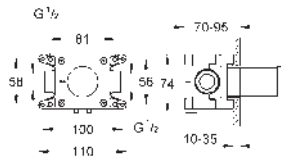

GROHE RAPIDO C / PODOMÍTKOVÉ VENTILY

Objednací číslo

Barva

Cena (€) bez
DPH

35 028 000

161,02

Rapido C

těleso pro ovladač průtoku

pro instalaci sprch.kombinací řady Grohtherm
vestvitelný box s odnímatelným ochranným krytem
vodotěsná základní membrána pro těsnění na zeď
pro instalaci do sádkokartonu
body uchycení pro montáž před a za zeď
tělo z DR mosazi
předmontovaná keramická hlava DN 20
Připojovací závit přívodů DN 15 vnějš
průtok:
55 l/min. při 3 bar
Montážní hloubka 70 - 95 mm
doporučený minimální tlak vody 1,0 bar