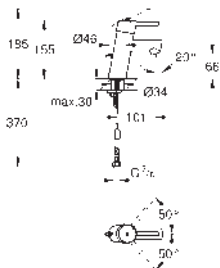

32 206 10E

chrom

151,74

Concetto

Páková umyvadlová baterie DN 15, velikost S

jednotvorová montáž

kovová ovládací páka

keramická kartuše 28 mm s GROHE SilkMove

s omezovačem teplot

GROHE Long-Life Shine chromový povrch

GROHE FastFixation

Rychloupevňovací systém se středící pomůckou

perlátor

spouštěcí řetězec se závažím

flexi přípojovací hadičky

skupina armatur I, přezkoušeno dle DIN 4109