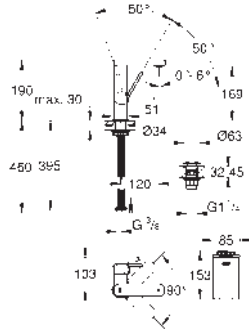

Objednáací číslo

Barva

Cena (€) bez DPH

23 958 003

chrom

833,92

GROHE Plus

Páková baterie 1/2", LED display, vel. M

LED display se zobrazením teploty vody
infračervený prepínač: perlátor / Eco perlátor
automatické zpětné přepínání na perlátor

jednootvorová montáž

kovová ovládací páka

keramická kartuše 28 mm s GROHE SilkMove
s omezovačem teplot

GROHE Long-Life Shine chromový povrch

perlátor **SpeedClean** -

odstranění vodního kamene přetřením

GROHE AquaGuide nastavitelný perlátor

rychlomontážní systém

otočná výpusť

otočný úhel 90°

hladké tělo baterie se zaskakovacím uzávěrem a odtokovou soupravou DN 32

flexi přípojovací hadičky

alkalická mono baterie 1,5 V, 4x mono články

externí baterie

23 959 003

chrom

870,54