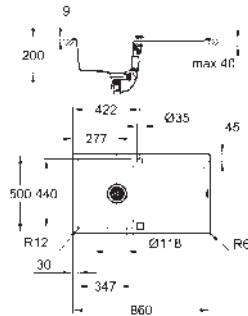

GROHE KOMPOZITNÍ DŘEZY

Objednací číslo

Barva

Cena (€) bez
DPH

31 644 ATO
31 644 APO

granitová šedá
granitová černá

435,05
435,05

K500

Kompozitní dřez s odtokem

model: K500 50-C 86/50 1.0 rev

typ montáže: standardní

materiál: křemenný kompozit

GROHE Whisper speciální izolační vrstva

minimální velikost skříňky: 500 mm

rozměry: 860 x 500 mm

velikost sektoru dřezu: 347 x 440 x 200 mm

vnější průměr: R6, vnitřní průměr sektoru: R12

GROHE FastFixation rychlomontážní systém

oboustranná montáž dřezu

velikost výřezu: 840 x 480 mm

výtok: automatický odtok s krytem

příslušenství obsahuje: automatický odtok s krytem, sítko na nečistoty,

možnost automatické odtokové soupravy (40 986 SD0)

množství upevňovacích prvků (standardní instalace): 12

odolnost vůči teplotám až do 180°C

31 647 ATO
31 647 APO

granitová šedá
granitová černá

543,26
543,26