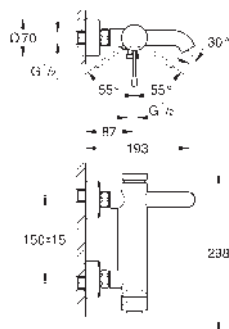

Objednací číslo

Barva

Cena (€) bez
DPH

25 250 001	chrom	255,90
25 250 DC1	supersteel	358,26
25 250 GL1	Cool Sunrise	383,86
25 250 GN1	kartáčovaný Cool Sunrise	409,44
25 250 DA1	Warm Sunset	383,86
25 250 DL1	kartáčovaný Warm Sunset	409,44
25 250 A01	Hard Graphite	383,86
25 250 AL1	kartáčovaný Hard Graphite	409,44

Essence

Páková vanová baterie, DN 15

montáž na stěnu
kovová ovládací páka
keramická kartuše s technologií
GROHE SilkMove 35 mm
s omezovačem teplot
GROHE Long-Life Shine chromový povrch
automatické přepínání: vana/sprcha
perlátor
výstup sprchy DN 15
integrovaná zpětná klapka
S-přípojky
zajištěno proti zpětnému toku
doporučený minimální tlak vody 1,0 bar
Kolekce Professional

25 249 001

chrom

306,47