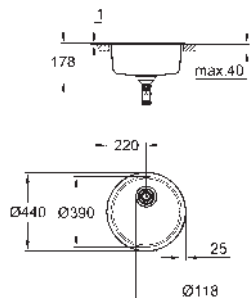

GROHE NEREZOVÉ KUCHYŇSKÉ DŘEZY

Objednací číslo

Barva

Cena (€) bez
DPH

31 720 SD0

nerez ocel, kartáčovaná

147,89

K200

Nerezový kuchyňský dřez

model: K200 50-S Ø 44 1.0

typ montáže: standardní

materiál: nerezová ocel AISI 304 (V2A)

GROHE Whisper speciální izolační vrstva

minimální velikost skříňky: 500 mm

rozměry: Ø 440 mm

velikost sektoru: Ø 390 mm

vnitřní průměr sektoru: Ø 390

GROHE FastFixation rychlomontážní systém

velikost výřezu: Ø 422 mm

odtok: Ø 3,5"/90 mm

balení obsahuje: odpadní sadu, sítko na nečistoty, montážní sadu
množství upevňovacích prvků (standardní instalace): 5

31 719 SD0

nerez ocel, kartáčovaná

178,07