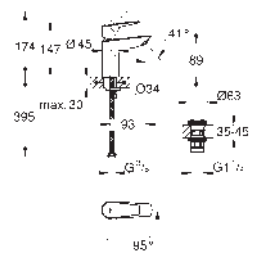

BauEdge
Páková umyvadlová baterie DN 15, velikost S
jednootvorová montáž
kovová ovládací páka
GROHE Long-Life ES 28 mm keramická kartuše s úspornou funkcí studeného startu
s omezovačem teplot
GROHE Long-Life Shine chromový povrch
vedení vody uvnitř - bez niklu a olova
GROHE Water Saving perlátor 5,7 l/min
rychlomontážní systém
hladké tělo s plastovou push-open odtokovou soupravou
flexi přípojovací hadičky
Kolekce Professional