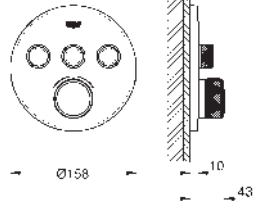

35 604 000

GROHE Rapido SmartBox univerzální vestavbové těleso

89,70

29 122 000	chrom	413,06
29 122 DC0	supersteel	578,29
29 122 GL0	Cool Sunrise	619,60
29 122 DA0	Warm Sunset	619,60
29 122 AL0	kartáčovaný Hard Graphite	660,91