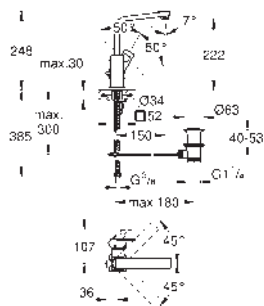

Objednávací číslo

Barva

Cena (€) bez
DPH

23 135 00E

chrom

297,92

Eurocube

Páková umyvadlová baterie DN15, Velikost L

jednootvorová montáž
kovová ovládací páka
keramická kartuše 28 mm s GROHE SilkMove
omezovač teploty
GROHE Long-Life Shine chromový povrch
GROHE Water Saving SpeedClean perlátor 5,7 l/min
GROHE FastFixation Plus Rychloupevňovací systém
otočná výpusť s nastavitelným otáčením raménka
odtoková souprava DN 32
flexi přípojovací hadičky