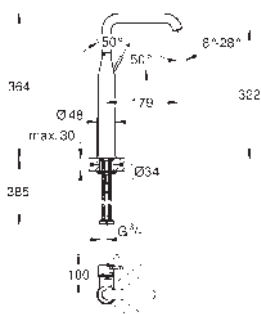

24 170 001

chrom

327,92

24 170 DC1 supersteel 459,10
24 170 GL1 Cool Sunrise 491,88
24 170 GN1 kartáčovaný Cool Sunrise 524,68
24 170 DA1 Warm Sunset 491,88
24 170 DL1 kartáčovaný Warm Sunset 524,68
24 170 A01 Hard Graphite 491,88
24 170 AL1 kartáčovaný Hard Graphite 524,68

Essence
Páková umyvadlová baterie DN 15, velikost XL
jednootvorová montáž
kovová ovládací páka
pro volně stojící umyvadla
keramická kartuše 28 mm s GROHE SilkMove
s omezovačem teplot
GROHE Long-Life Shine chromový povrch
GROHE Water Saving perlátor 5,7 l/min
GROHE AquaGuide nastavitelný perlátor
GROHE FastFixation Plus rychlomontážní systém
otočná výtoková trubice s perlátorem a dorazem
hladké tělo
flexi přípojovací hadičky
doporučený minimální tlak vody 1,0 bar
Kolekce Professional