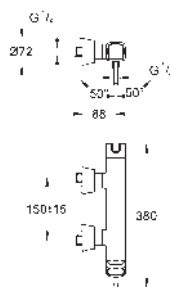

23 316 000
23 316 IGO

chrom
chrom / zlatá

493,46
641,51

Grandera
Páková sprchová baterie, DN 15

montáž na stěnu
keramická kartuše 46 mm s technologií **GROHE SilkMove**
GROHE Long-Life Shine chromový povrch
variabilně nastavitelný omezovač průtoku
integrovaný držák ruční sprchy
výstup sprchy DN 15
integrovaná zpětná klapka
skryté S-připojky
zajištěno proti zpětnému toku
doporučený minimální tlak vody 1,0 bar