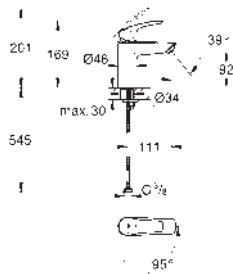

Eurosmart
Páková umyvadlová baterie DN 15, velikost S
jednootvorová montáž
kovová ovládací páka
GROHE Long-Life ES 28 mm keramická kartuše s úspornou funkcí studeného startu
s omezovačem teplot
GROHE Long-Life Shine chromový povrch
GROHE LowFlow perlátor 3.5 l/min
vedení vody uvnitř - bez niklu a olova
GROHE FastFixation rychlomontážní systém
hladké tělo
flexi připojovací hadičky
Kolekce Professional

23 322 003 chrom 112,27