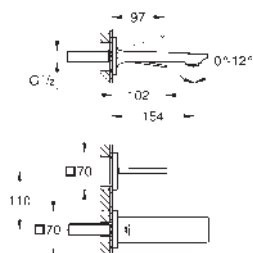

Objednáací číslo Barva Cena (€) bez DPH

19 309 002	chrom	1 075,73
19 309 GN2	kartáčovaný Cool Sunrise	1 721,16
19 309 DL2	kartáčovaný Warm Sunset	1 721,16
19 309 A02	Hard Graphite	1 613,58

Allure
Umyvadlová dvouotvorová baterie, velikost S
montáž na stěnu
bez podomítkového tělesa
sada pro kompletní instalaci pomocí podomítkového tělesa 23 429 000
GROHE FeatherControl Joystick kartuše
GROHE Long-Life Shine chromový povrch
GROHE Water Saving omezovač průtoku 5,7 l/min
GROHE AquaGuide nastavitelný perlátor
rozteč 110 mm
rozpětí 154 mm

23 429 000 290,41
Set for final installation for 2-hole basin mixer

19 386 002	chrom	1 104,79
19 386 GN2	kartáčovaný Cool Sunrise	1 767,67
19 386 DL2	kartáčovaný Warm Sunset	1 767,67
19 386 A02	Hard Graphite	1 657,20