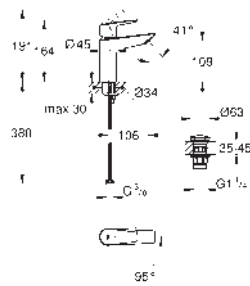

23 908 001 chrom 102,61

BauEdge
Páková umyvadlová baterie DN 15, velikost M
jednotvorová montáž
kovová ovládací páka
GROHE Long-Life ES 28 chromový povrch
vedení vody uvnitř - bez niklu a olova
GROHE Water Saving perlátor 5,7 l/min
rychlomontážní systém
hladké tělo s plastovou push-open odtokovou soupravou
flexi přípojovací hadičky
Kolekce Professional

Produkt vyřazen z nabídky