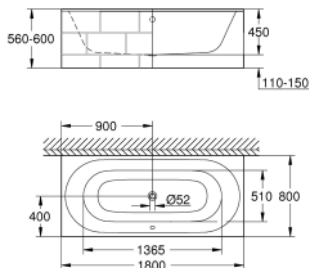

39 620 00H

alpská bílá

1 272,71

**Essence
Vana**

vestavná
180 x 80 cm
celková výška 45 cm
objem 240 l
použitelný objem 170 l
s EasyClean
s přepadem
titanová ocel
vhodné pro Talento (28 943 000 + 19 025 000) a Talentofil (28 991 000 + 19 952 000) odpadovou soupravu
včetně podložek potlačujících hluk
nutné dokoupit nohy k vaně 49 115 000 a těsnicí systém 49 114 000 (prodáváno zvlášť)