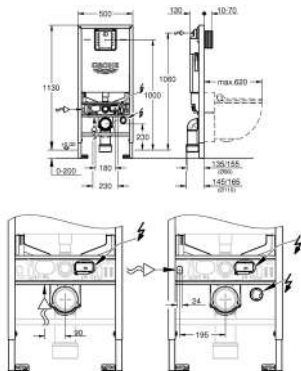

se splachovací nádrží GDX, 6 l
s integrovanou přípojkou elektriny
vhodné pro sprchové toalety (vodní přípojka)
malý revizní otvor pro malá splachovací tlačítka
pro předstěnovou montáž nebo montáž do lehké příčky
ocelový rám, práškové lakování, samonosný
pro obložení sádkokartonem, kompletně předmontováno
pevné objektové přípojky
rychlé nastavení, uzamykatelné
upevňovací materiál
certifikováno TÜV
2 úchyty pro WC
upevnění keramiky
rozeč šroubů 180/230 mm
odpadní koleno Ø 90 mm
hloubkově nastavitelné
redukce Ø 90/110 mm
přívodní a odpadní souprava
splachovací nádrž GDX, 6 l, včetně následujícího příslušenství:
nastaveno z výroby na 3 l - 6 l
pneumatický odtokový ventil nabízí 3 režimy chodu: 2-činné splachování, anebo
start/stop a nebo nepřerušitelné (pouze start)
možnost přívodu vody z prava, zezadu anebo shora
skupina armatur I - nízká hlučnost
izolováno od kondenzující vody
přípojka vody DN 15 s integrovaným rohovým ventilem
a šroubovým spojem bez použití nářadí
pro instalaci není třeba nářadí
kontrolní hřídele včetně ochrany
během fáze výstavby
používat vertikálně
regulátor průtoku
snižuje průtok vody
zabrání vystříknutí u záchodů bez oplachového kruhu
Jednoduchá regulace proudu díky kontrolní šachtě bez odstraňování ventilů
nástěnný držák 38 558 00M pro montáž na zeď je nutné objednat zvlášť
revizní otvor 66 791 000 pro splachovací tlačítka 156 x 197 mm je nutné objednat
zvlášť