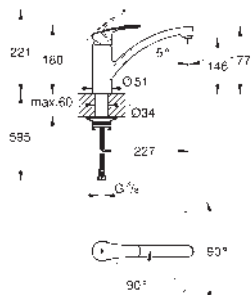

Eurosmart
Páková dřezová baterie, DN 15
nízká výpusť
jednootvorová montáž
GROHE Long-Life Shine chromový povrch
GROHE SilkMove Energy Saving 35 mm keramická kartuše
s funkcí Energy Saving při studeném startu
variabilně nastavitelný omezovač průtoku
otočná litá výpusť
otočný úhel 90°
vedení vody uvnitř - bez niklu a olova
perlátor vyměnitelný pomocí mince
flexi přípojovací hadičky 3/8"
GROHE FastFixation Plus Rychloupevňovací systém
doporučený minimální tlak vody 1,0 bar
Kolekce Professional

30 305 001 chrom 187,13
30 305 DC1 supersteel 243,26