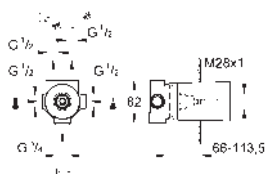

29 033 000

312,74

Pěticestrný ventil

podomítkové těleso
k vestavbě do stěny
s keramickými těsnícími kroužky
přípojka studené a teplé vody DN 15
dva výstupy DN 15
1 vanový výstup DN 25
nastavitelná hloubka zabudování
66 - 113 mm
mosaz DR nekorodující
doporučený minimální tlak vody 1,0 bar