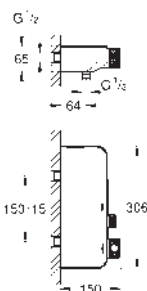

Grotherm SmartControl
Termostatická sprchová baterie, DN 15
montáž na stěnu
GROHE CoolTouch ochrana proti opaření
GROHE Long-Life Shine chromový povrch
GROHE SafeStop bezpečnostní tlačítko na 38°C
Volitelný omezovač teploty GROHE SafeStop Plus na úrovni 43°C
kompaktní kartuše GROHE TurboStat s voskovým termočlánkem
GROHE ProGrip s rýhovanou strukturou
SmartControl tlačítko ON-OFF, ovládání proudu
od GROHE Water Saving do plného proudu Full Flow
integrovaná přihrádka GROHE EasyReach
výstup sprchy dole DN 15
vestavěné jednosměrné ventily a zachytávače nečistot
zajištěno proti zpětnému toku