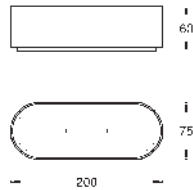

GROHE SELECTION

Objednáací číslo

Barva

Cena (€) bez
DPH

41 037 000

Selection

Sprchová vanička bez držáku

materiál: plast

pro použití s držákem na ručník (41 035)

21,44