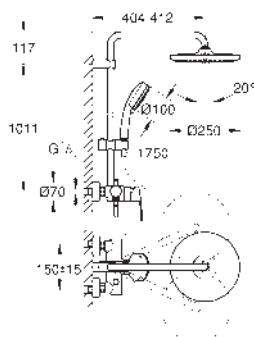

## Tempesta Cosmopolitan System 250 Sprchový systém s jednopákovou baterií na omítku

set obsahuje:

horizontální otočné sprchové rameno 390 mm

Nástěnná sprchová baterie s přepínačem

umožňuje změnu mezi:

hlavová sprcha Tempesta 250 (26 666)