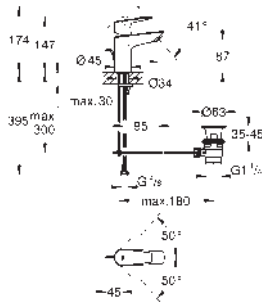

Objednávací číslo

Barva

Cena (€) bez
DPH

23 894 001

chrom

85,20

BauEdge

Páková umyvadlová baterie DN 15, velikost S

jednotvorová montáž
kovová ovládací páka
GROHE Long-Life 28 mm keramická kartuše
s omezovačem teplot
GROHE Long-Life Shine chromový povrch
vedení vody uvnitř - bez niklu a olova
GROHE LowFlow perlátor 3.5 l/min
rychlomontážní systém
plastová odpadová souprava DN 32
flexi přípojovací hadičky
Kolekce Professional