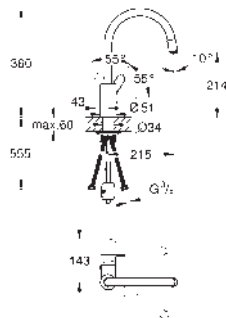

31 126 004

chrom

248,14

**Eurostyle Cosmopolitan**  
**Páková dřezová baterie, DN 15**  
vysoká výpusť  
jednootvorová montáž  
GROHE Long-Life Shine chromový povrch  
keramická kartuše s technologií  
**GROHE SilkMove 35 mm**  
GROHE EasyDock  
vedení vody uvnitř - bez niklu a olova  
vytahovací perlátor  
variabilně nastavitelný omezovač průtoku  
otočná výpusť  
úhel otočení 360°  
zajištěno proti zpětnému toku  
flexi přípojovací hadičky  
GROHE FastFixation rychlomontážní systém