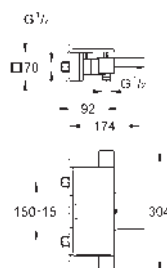

Grohtherm Cube
Termostatická vanová baterie, DN 15
montáž na stěnu
GROHE Long-Life Shine chromový povrch
GROHE SafeStop bezpečnostní tlačítko na 38°C
Volitelný omezovač teploty GROHE SafeStop Plus na úrovni 43°C
kompaktní kartuše GROHE TurboStat s voskovaným termočlánkem
integrovaný uzávěr smíšené vody
GROHE AquaDimmer Eco se sdruženou funkcí:
- integrovaný GROHE EcoButton (úsporné tlačítko pro úsporné sprchování)
regulace průtoku
přepínání: vana/sprcha
výstup sprchy dole DN 15
GROHE XL Waterfall
nastavení průtoku
integrované zpětné klapky
zachytávač nečistot
zajištěno proti zpětnému toku
skryté S-připojky
GROHE EasyReach sprchová polička (18 700 000)
odnímatelné pro snadné čištění
povrchová úprava da Vinci saténově bílá
GROHE Water Saving technologie pro nízkou spotřebu vody a perfektní průtok