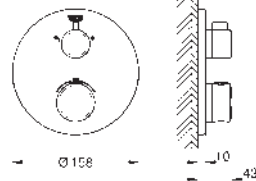

bez podomítkového tělesa

35 604 000

GROHE Rapido SmartBox univerzální vestavbové těleso

89,70

24 076 000

chrom

478,97