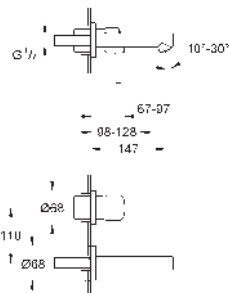

19 575 001

chrom

230,95

Concetto
Umyvadlová dvouotvorová baterie, velikost S

montáž na stěnu
sada pro kompletní instalaci pomocí podomítkového tělesa
32 635 000
bez podomítkového tělesa
kovová rozeta
kovová ovládací páka
GROHE Long-Life Shine chromový povrch
GROHE AquaGuide nastavitelný perlátor
rozteč 110 mm
rozpětí 147 mm