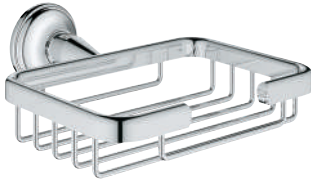

GROHE ESSENTIALS AUTHENTIC

Objednací číslo

Barva

Cena (€) bez
DPH

40 659 001

chrom

65,46

Essentials Authentic
Rohová polička, malá

Materiál: kov
skryté upevnění
GROHE Long-Life Shine chromový povrch