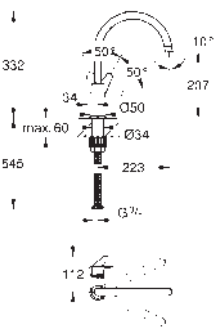

31 536 001

chrom

114,68

BauCurve

Páková dřezová baterie, DN 15

vysoká výpusť
jednootvorová montáž
GROHE Long-Life Shine chromový povrch
GROHE Long-Life 28 mm keramická kartuše
vedení vody uvnitř - bez niklu a olova
vpusť s perlátorem
otočná výpusť
úhel otočení 360°
flexi přípojovací hadičky

GROHE FastFixation Plus Rychloupevňovací systém

k instalaci na 60 mm fixační sadu pracovní desky je zapotřebí 48 384 000
doporučený minimální tlak vody 1,0 bar