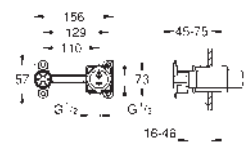

23 200 000

280,67

Pákové podomítkové univerzální montážní těleso, DN 15
pro dvouotvorové umyvadlové baterie

k vestavbě do stěny
bez montážních dílů
keramická kartuše s technologií
GROHE SilkMove 35 mm
variabilně nastavitelný omezovač průtoku
montážní hloubka 45 - 75 mm
mosaz DR nekorodující
montážní šablona