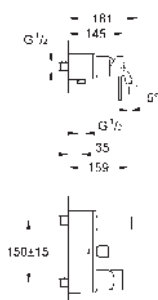

32 826 000

chrom

1 161,76

Allure
Páková vanová baterie, DN 15

montáž na stěnu
keramická kartuše 46 mm s technologií **GROHE SilkMove**
GROHE Long-Life Shine chromový povrch
GROHE FastFixation rychlomontážní systém
variabilně nastavitelný omezovač průtoku
automatické přepínání: vana/sprcha
perlátor
integrovaná zpětná klapka ve výstupu sprchy DN 15
nástěnná montáž se skrytými přípojkami
zajištěno proti zpětnému toku

24 069 000

chrom

403,72

Allure
Páková sprchová baterie

sada pro kompletní instalaci pomocí podomítkového tělesa
GROHE Rapido SmartBox 35 600/35 604
keramická kartuše 46 mm s technologií **GROHE SilkMove**
GROHE Long-Life Shine chromový povrch
kování GROHE FastFixation s krytým těsněním a upevňovacími prvky
kovový panel s možností dodatečného upevnění polohy až o 6°
kovová ovládací páka
průtok: výstup B nebo C = 30 l/min
bez podomítkového tělesa