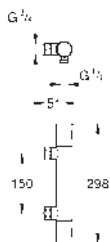

GROHE EUROSMART COSMOPOLITAN

Objednáací číslo

Barva

Cena (€) bez
DPH

34 767 000

chrom

231,64

Grohtherm 800 Cosmopolitan

Termostatická sprchová baterie, DN 15

montáž na stěnu

GROHE Long-Life Shine chromový povrch

GROHE MetalGrip ergonomicky tvarovaná kovová raménka

GROHE SafeStop bezpečnostní tlačítko na 38°C

Volitelný omezovač teploty GROHE SafeStop Plus na úrovni 43°C

kompaktní kartuše GROHE TurboStat s voskovým termočlánkem

integrován uzávěr smíšené vody

ovládání průtoků s úsporným

tlačítkem a individuálně nastavi-

teľnou úspornou zářázkou

keramický vršek DN 15, 180°

integrované zpětné klapky

výstup sprchy dole DN 15

zachytávač nečistot

zajištěno proti zpětnému toku

bez přípojek

GROHE Water Saving technologie pro nízkou spotřebu vody a perfektní průtok

32 832 000

chrom

173,94