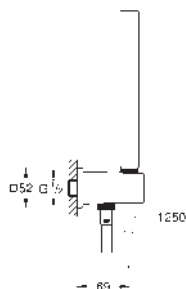

26 405 000

chrom

114,18

Euphoria Cube Stick
Set s držákem na stěnu 1 proud

s integrovanou přípojkou na zeď, DN 15
set obsahuje:
Ruční sprcha (27 699 000)
nástěnné kolínko DN 15 s nástěnným držákem sprchy (26 370)
vnější závit
zajištěno proti zpětnému toku
Silverflex sprchová hadice 1 250 mm 1/2" x 1/2" (28 362)
GROHE Water Saving 9,5 l/min omezovač průtoku
GROHE Long-Life Shine chromový povrch
GROHE DreamSpray perfektní vodní paprsky
GROHE SpeedClean - odstranění
vodního kamene přetřením
Vnitřní WaterGuide pro delší životnost
Twistfree - zabraňuje zkroucení
sprchové hadice
vhodné pro průtokové ohřivače vody
doporučený minimální tlak vody 1,0 bar