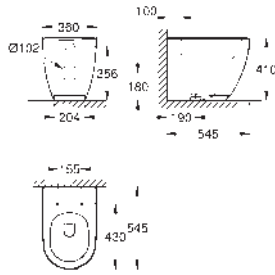

Objednáací číslo

Barva

Cena (€) bez
DPH

39 573 00H

alpská bílá

487,39

**Essence
Stojící WC**

univerzální výpusť
montáž u stěny
pro podomítkové nádrže
záchodová mísa bez okrajového splachovacího kruhu (rimless)
objem spláchnutí 3/4,5 l
včetně montážní sady
glazovaná hladká keramika
spodní skrytá instalace
GROHE PureGuard zářivě bílá keramika s antibakteriálními ionty zabraňujícími růstu bakterií
kompatibilní se sedátkem 39 576 000 (standardní) nebo 39 577 000 (soft close)
8 ks na paletě

39 578 000

alpská bílá

294,40