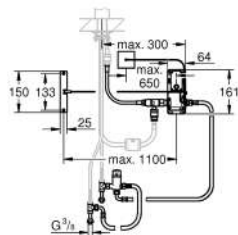

GROHE FOOTCONTROL

Objednáací číslo

Barva

Cena (€) bez
DPH

30 309 000

291,30

FootControl Přestavbový set

Foot control: aktivace vody prostřednictvím dotyku se senzorem
napájení lithiovou baterií 6 V, typ CR-P2
certifikace CE
magnetický ventil
pevně nastavený průtok
automatické bezpečnostní vypínání
po 60 s (nastaveno z výroby)
zajištění IP 44

upgrade set pro kuchyňské baterie GROHE s vytahovací sprchou
není vhodné pro kombinaci s průtokovými ohřivači (SKUs 32 555 000,
31 397 000, 32 511 000, 31 127 002, 33 984 002, 31 180 000, 30 194 000/DC0,
31 179 000, 31 132 001)