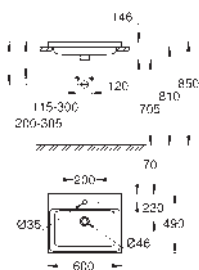

39 479 00H

alpská bílá

316,70

Cube Ceramic

Zápustné umyvadlo 60 cm

glazovaná zadní strana

vestavná

s 1 otvorem připraveným a 2 otvory předpřipravenými
s přepadem

600 x 490 mm

včetně montážní sady

glazovaná hladká keramika

GROHE PureGuard zářivě bílá keramika s antibakteriálními ionty zabraňujícími
růstu bakterií

16 ks na paletě