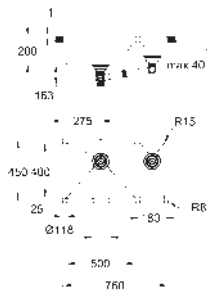

K700U

Nerezový kuchyňský dřez

model: K700U 80-S 76/45 1.5 lh

typ instalace: standardní, hloubková a zápuštná

materiál: nerezová ocel AISI 304 (V2A)

tloušťka materiálu: 1 mm

GROHE Long-Life Shine povrch

povrchová úprava: saténový povrch

GROHE Whisper speciální izolační vrstva

minimální velikost skříňky: 800 mm

rozměry: 760 x 450 mm

velikost sektoru dřezu: 500 x 400 x 200 mm

velikost sektoru 1/2 dřezu: 180 x 400 x 140 mm

vnější průměr: R16 (hloubková montáž) / R3 (standardní montáž), vnitřní průměr dřezu: R15

GROHE FastFixation rychlomontážní systém

dřez umístěný na levé straně

velikost výřezu (hloubková montáž): 712 x 402 mm (R16)

velikost výřezu (standardní montáž): 745 x 435 mm (R3)

velikost výřezu (zapuštěná montáž): 745 x 435 mm (R3) (vnější velikost horního

okraje: 761 x 451 - R8 hloubka 3,5 mm)

odtok: Ø 3,5"/ 90 mm

balení obsahuje: odpadní sadu, sítko na nečistoty, montážní sadu

možnost automatické odtokové soupravy (40 986 SD0)

množství upevňovacích prvků (standardní instalace): 8

množství upevňovacích prvků (hloubková instalace): 8

31 576 SD1

nerez ocel, kartáčovaná

383,00