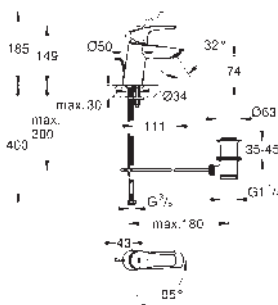

Objednáací číslo

Barva

Cena (€) bez
DPH

23 969 003

chrom

98,09

Eurosmart

Páková umyvadlová baterie DN 15, velikost S

šikmé provedení
jednootvorová montáž
kovová ovládací páka

GROHE SilkMove Energy Saving 28 mm keramická

kartuše s úspornou funkcí studeného startu
variabilně nastavitelný omezovač průtoku
s omezovačem teplot

GROHE Long-Life Shine chromový povrch

GROHE Water Saving perlátor 5,7 l/min

vedení vody uvnitř - bez niklu a olova

odtoková souprava DN 32

flexi připojovací hadičky

Kolekce Professional