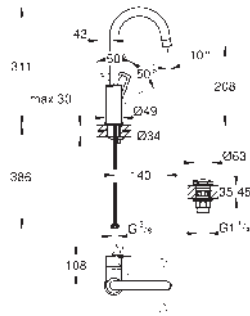

GROHE BAULOOP 2021

Objednací číslo

Barva

Cena (€) bez
DPH

23 891 001

chrom

126,76

BauLoop

Páková umyvadlová baterie DN15, Velikost L

jednootvorová montáž

kovová ovládací páka

GROHE Long-Life 28 mm keramická kartuše

s omezovačem teplot

GROHE Long-Life Shine chromový povrch

GROHE Water Saving perlátor 5,7 l/min

rychlomontážní systém

otočná výpusť

hladké tělo s plastovou push-open odtokovou soupravou

flexi připojovací hadičky

Kolekce Professional

23 764 001

chrom

138,83