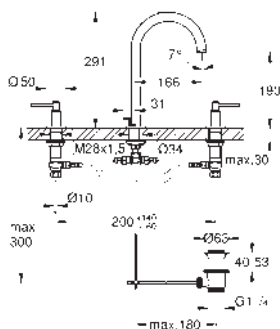

GROHE
ATRIO

Objednáací číslo	Barva	Cena (€) bez DPH

20 009 003	chrom	638,63
20 009 DC3	supersteel	894,08
20 009 GL3	Cool Sunrise	957,95
20 009 DA3	Warm Sunset	957,95
20 009 AL3	kartáčovaný Hard Graphite	1 021,81

Atrio
Umyvadlová tříťvorová baterie, DN15 velikost M
s keramickým vrškem DN 15, 90°
GROHE Long-Life Shine chromový povrch
GROHE Water Saving 5,7 l/min perlátor s laminárním proudem
otočná výpusť
s perlátorem a dorazem
odtoková souprava DN 32
flexi připojovací hadičky mezi tělem baterie a bočními ventily
s pákovým ovládáním
Dva různé sety krytek. Jeden set s označením „H“ a „C“, druhý bez označení