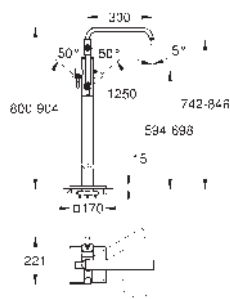

32 754 002

chrom

2 657,62

Allure

Páková vanová baterie, DN 15, montáž do podlahy
sada pro kompletní instalaci pomocí podomítkového tělesa 45 984
bez podomítkového tělesa
keramická kartuše 46 mm s technologií **GROHE SilkMove**
GROHE Long-Life Shine chromový povrch
automatické přepínání: vana/sprcha
otočná výtoková trubice s perlátorem a dorazem
rozpětí 300 mm
integrovaná zpětná klapka ve výstupu sprchy DN 15
s držákem sprchy
Sena ruční sprcha 6.6 l/min
zajištěno proti zpětnému toku
doporučený minimální tlak vody 1,0 bar