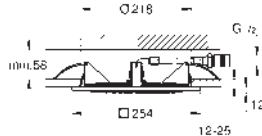

Rainshower F-Series 10" 254 x 254

Stropní sprcha s jedním proudem

Rain

hlavová sprcha 254 x 254 mm

Materiál: kov

přípojný závit DN 15

GROHE DreamSpray perfektní vodní paprsky

GROHE Long-Life Shine chromový povrch

GROHE SpeedClean - odstranění

vodního kamene pětřením

vhodné pro průtokové ohřivače vody

doporučený minimální tlak vody 1,0 bar