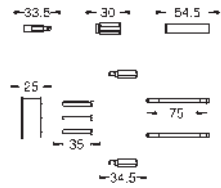

# GROHE PRODLUŽOVACÍ SETY

Objednávací číslo

Barva

Cena (€) bez  
DPH

46 191 000

101,30