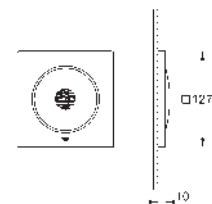

29 073 000

289,01

Rainshower F-Series

tělo zvukového setu

pro použití s dvojitým zvukovým modulem (36 360 000)
set obsahuje:

- 2 montážní sety (115 x 115 x 62-87 mm)
- 2 prodloužení kabelu (5 m každé)
- 1 Y-díl