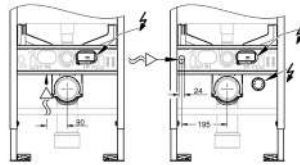

GROHE RAPID SLX

Objednací číslo

Barva

Cena (€) bez
DPH

39 603 000

chrom

384,68

Rapid SLX

Sada 3 v 1 WC, stavební výška 1.13 m

se splachovací nádrží GDX, 6 l

set obsahuje:

Rapid SLX součást pro WC (39 596 000) s integrovanou přípojkou

Skate Cosmopolitan S ovládací tlačítko, chrom (37 535 000)

nástěnná přípojka (38 558 00M)

regulátor průtoku

39 598 000

318,26