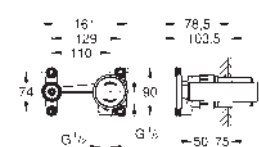

Pákové podomítkové univerzální montážní těleso, DN 15
pro dvouotvorové umyvadlové baterie
bez montážních dílů
GROHE FeatherControl Joystick kartuše
k vestavbě do stěny
montážní šablona
mosaz DR nekorodující
umožňuje vodotěsnou instalaci zdíva kolem podomítkového tělesa
těsnění je součástí balení

24 160 001	chrom	523,33
24 160 GN1	kartáčovaný Cool Sunrise	837,34
24 160 DL1	kartáčovaný Warm Sunset	837,34
24 160 A01	Hard Graphite	785,00