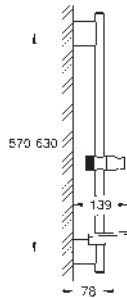

GROHE RAINSHOWER SMARTACTIVE

Objednací číslo

Barva

Cena (€) bez
DPH

26 602 000

chrom

117,11

Rainshower SmartActive

Sprchová tyč, 600 mm

s nástěnnými kovovými držáky

pohyblivý držák s kloubem

nastavitelná vzdálenost GROHE **FastFixation**

GROHE TileFix nastavitelná hloubka na horním a dolním držáku

GROHE EasyReach polička

GROHE Long-Life Shine chromový povrch

26 603 000

chrom

123,14

26 603 DC0

supersteel

221,65

26 603 GL0

Cool Sunrise

246,28

26 603 GN0

kartáčovaný Cool Sunrise

270,91

26 603 DA0

Warm Sunset

246,28

26 603 DL0

kartáčovaný Warm Sunset

270,91

26 603 A00

Hard Graphite

246,28

26 603 AL0

kartáčovaný Hard Graphite

270,91