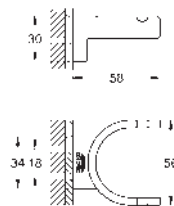

**Háček na koupací plášť**

Materiál: kov

skryté upevnění

GROHE Long-Life Shine chromový povrch

41 049 000

41 049 DC0

41 049 GL0

41 049 GN0