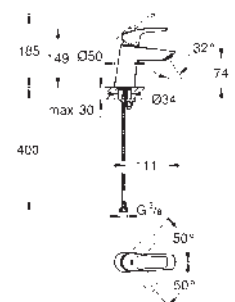

Eurosmart

Páková umyvadlová baterie DN 15, velikost S

šikmé provedení
jednootvorová montáž
kovová ovládací páka
keramická kartuše 28 mm s GROHE SilkMove
variabilně nastavitelný omezovač průtoku
s omezovačem teplot
GROHE Long-Life Shine chromový povrch
GROHE Water Saving perlátor 5,7 l/min
vedení vody uvnitř - bez niklu a olova
GROHE FastFixation rychlomontážní systém
flexi připojovací hadičky
hladké tělo
Kolekce Professional