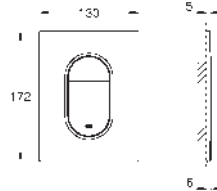

37 624 000
37 624 DC0
37 624 AL0

chrom
supersteel
kartáčovaný Hard Graphite

106,97
192,54
192,53

Arena Cosmopolitan S

Splachovací tlačítko

pro 2-činné splachování, a nebo funkci start/stop
pro pneumatický odtokový ventil AV1
splachovací nádrž GD 2

vertikální montáž
130 x 172 mm
vyrobená z ABS

GROHE Long-Life Shine chromový povrch

GROHE Water Saving technologie pro nízkou spotřebu vody a perfektní průtok
ovládací tlačítko s magnetickým držákem a upevněním
kompatibilní s Rapid SLX
pro použití s Rapid SL a Uniset s GD 2 nádržkou objednejte prosím revizní šachtu
40 911 000 (prodáváno zvlášť)