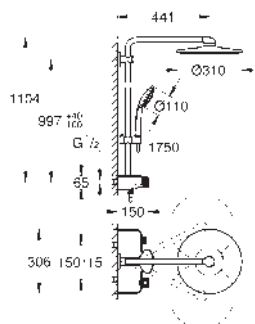

GROHE EUPHORIA SMARTCONTROL SYSTEM

Objednací číslo	Barva	Cena (€) bez DPH
26 507 000	chrom	1 254,91
26 507 LS0	měsíční bílá	1 449,70
26 507 DC0	supersteel	1 882,37
26 507 GL0	Cool Sunrise	2 133,35
26 507 GN0	kartáčovaný Cool Sunrise	2 258,84
26 507 DA0	Warm Sunset	2 133,35
26 507 DL0	kartáčovaný Warm Sunset	2 258,84
26 507 A00	Hard Graphite	2 133,35
26 507 AL0	kartáčovaný Hard Graphite	2 258,84

Euphoria SmartControl System 310 Duo

Sprchový systém s termostatem na zed'

set obsahuje:

sprchové ramínko horizontální 450 mm
horní držák je posuvný pro využití stávajících otvorů
nástěnný SmartControl termostat

umožňuje změnu mezi:

hlavová sprcha Rainshower SmartActive 310

2 sprchové proudy
GROHE PureRain, ActiveRain

Euphoria 110 Massage ruční sprcha, bílá spodní část sprchy (27 221 001)

3 sprchové proudy:

Rain, SmartRain, Massage

výškově nastavitelná s kluzákem

Silverflex sprchová hadice 1 750 mm (28 388)

GROHE DreamSpray perfektní vodní paprsky

GROHE Long-Life Shine chromový povrch

GROHE CoolTouch ochrana proti opaření

kompaktní kartuše GROHE TurboStat s voskovým termočlánkem

GROHE ProGrip s rýhovanou strukturou

GROHE Water Saving technologie pro nízkou spotřebu vody a perfektní průtok

GROHE SafeStop při 38°C

Volitelný omezovač teploty GROHE SafeStop Plus na úrovni 43°C

SmartControl tlačítko ON-OFF, ovládání proudu

od GROHE Water Saving do plného proudu Full Flow

integrovaná přihrádka GROHE EasyReach

GROHE SpeedClean - odstranění

vodního kamene přetřením

Vnitřní WaterGuide pro delší životnost

Twistfree - zabráňuje zkroucení

sprchové hadice

vhodné pro průtokové ohřivače od 18 kW

minimální průtok 7 l/min