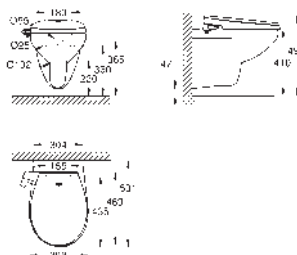

39 651 SH0

alpská bílá

487,92

Bau Ceramic
Manuální bidetové sedátko, set 2v1, závěsné

set obsahuje:
Bau manuální bidetové sedátko se soft close (39 648 SH0)
WC sedátko s poklopem
2 sprchová ramena (hlavní sprcha a dámská sprcha)
opláchnutí sprchových ramen vodou před a po jejich použití
manuální boční rukojeť bez potřeby elektrického připojení
nastavitelná intenzita proudu vody
WC sedátko z duroplastu s poklopem a funkcí softclose
flexibilní přípojka vody 3/8"
Bau Ceramic závěsné WC (39 427 000)
pro podomítkové nádrže
hluboké splachování
záchodová mísa bez okrajového splachovacího kruhu (rimless)
zadní odpad
objem spláchnutí 6/3 l
glazovaná hladká keramika