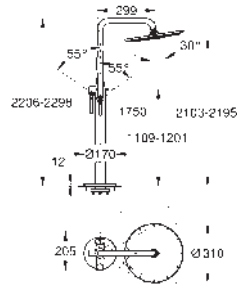

Objednávací číslo Barva Cena (€) bez DPH

23 741 001
23 741 DC1

chrom
supersteel

2 585,66
3 619,92

Essence

Volně stojící sprchový systém s jednopákovou baterií

montáž do podlahy
sada pro kompletní instalaci pomocí podomítkového tělesa
45 984 001

bez podomítkového tělesa
keramická kartuše s technologií

GROHE SilkMove 35 mm

s omezovačem teplot

GROHE Long-Life Shine chromový povrch

automatické přepínání bez aretace:

hlavová sprcha/ruční sprcha

horizontální sprchové rameno otočné o 360°

integrovaná zpětná klapka ve výstupu sprchy DN 15

s držákem sprchy

Rainshower Cosmopolitan 310 hlavová sprcha 9.5 l/min (27 477 000)

s otočným kloubem

otočný úhel ± 15°

GROHE DreamSpray perfektní vodní paprsky

GROHE SpeedClean - odstranění

vodního kamene přetřením

pro chrom: ruční sprcha 27 806, pro ostatní barvy: ruční sprcha 26 465

Silverflex sprchová hadice 1 750 mm (28 388)

zajištěno proti zpětnému toku

doporučený minimální tlak vody 1,0 bar

25 248 001
25 248 DC1
25 248 GL1
25 248 GN1
25 248 DA1
25 248 DL1
25 248 A01
25 248 AL1

chrom
supersteel
Cool Sunrise
kartáčovaný Cool Sunrise
Warm Sunset
kartáčovaný Warm Sunset
Hard Graphite
kartáčovaný Hard Graphite

1 379,11
1 930,75
2 068,67
2 206,58
2 068,67
2 206,58
2 068,67
2 206,58