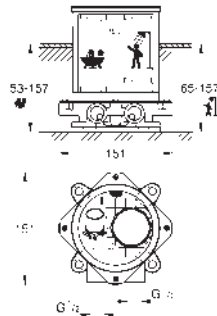

Objednávací číslo

Barva

Cena (€) bez
DPH

45 984 001

555,05

Vestavbová souprava DN 15

pro volně stojící vanové baterie a výpusti a sprchové baterie bez montážních dílů
instalační deska s nastavením 360° horizontálně a 3° vertikálně
instalační hloubka 53-157 mm pro vanové baterie/výpusti, kompenzační hloubka 104 mm
instalační hloubka 65 -157 mm pro vanové baterie/výpusti, kompenzační hloubka 92 mm
dvě připojení DN 15 s vnitřním závitem
(přívod teplé/studené vody)
vyplachovací přípojka
těsnění
upevňovací materiál

19 910 000

chrom

63,19