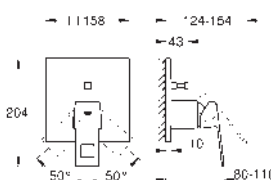

35 604 000 89,70  
**GROHE Rapido SmartBox univerzální vestavbové těleso**

24 062 000 chrom 230,82

**Eurocube**  
**Páková baterie s 2směrným přepínačem**  
 sada pro kompletní instalaci pomocí podomítkového tělesa  
 GROHE Rapido SmartBox 35 600/35 604  
 keramická kartuše 46 mm s technologií **GROHE SilkMove**  
 kování GROHE FastFixation s krytým těsněním a upevňovacími prvky  
 kovový panel s možností dodatečného upevnění polohy až o 6°  
 kovová ovládací páka  
 automatický 2směrný přepínač  
 průtok: výstup B = 27 l/min, výstup C = 27 l/min  
 bez podomítkového tělesa