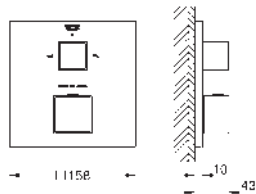

bez podomítkového tělesa

35 604 000		89,70
------------	--	-------

**GROHE Rapido SmartBox univerzální vestavbové těleso**

Objednávací číslo Barva Cena (€) bez DPH

24 155 000	chrom	622,67
24 155 DC0	supersteel	871,73
24 155 AL0	kartáčovaný Hard Graphite	996,26