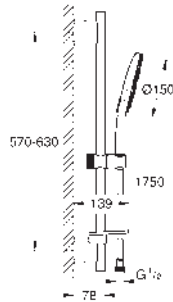

GROHE RAINSHOWER SMARTACTIVE

Objednáací číslo

Barva

Cena (€) bez
DPH

26 592 LS0

měsíční bílá

229,74

Rainshower SmartActive 150 Sprchový set s tyčí, 3 proudy

set obsahuje:

ruční sprcha Rainshower SmartActive 150 (26 554)

bílá spodní část sprchy

sprchová tyč 600 mm

s nástěnnými kovovými držáky

Silverflex sprchová hadice 1 750 mm (28 388)

GROHE EasyReach polička

GROHE Water Saving 9,5 l/min omezovač průtoku

GROHE DreamSpray perfektní vodní paprsky

GROHE Long-Life Shine povrch

GROHE FastFixation Plus nastavitelná vzdálenost mezi držáky

pro přizpůsobení do stávajících otvorů

GROHE TileFix nastavitelná hloubka na horním a dolním držáku

GROHE SpeedClean - odstranění

vodního kamene přetřením

Vnitřní WaterGuide pro delší životnost

Twistfree - zabráňuje zkroucení

sprchové hadice

vhodné pro průtokové ohřivače vody

26 594 000

chrom

236,20