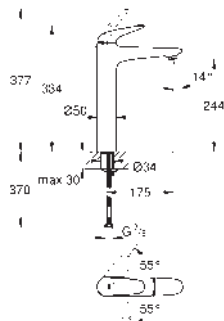

Objednáací číslo

Barva

Cena (€) bez
DPH

23 719 003

chrom

272,09

Eurostyle
Páková umyvadlová baterie DN 15, velikost XL
jednootvorová montáž
kovová páka
pro volně stojící umyvadla
keramická kartuše s technologií
GROHE SilkMove 35 mm
s omezovačem teplot
GROHE Long-Life Shine chromový povrch
GROHE Water Saving perlátor 5,7 l/min
GROHE FastFixation rychlomontážní systém
hladké tělo
flexi přípojovací hadičky