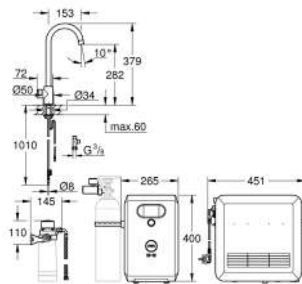

materiálech a zdech mezi přijímačem a vysílačem

hlava filtru s flexibilním nastavením tvrdosti vody

GROHE Blue filtr, C₂ karbonizační lahev a čisticí kazeta nejsou součástí balení a

musí být objednány samostatně

vhodné fitry:

- filtr velikosti S, kapacita 600 litrů při 20° dKH (40 404 001)

- filtr velikosti M, kapacita 1500 litrů při 20° dKH (40 430 001)

- filtr velikosti L, kapacita 2500 L při 20° dKH (40 412 001)

- aktivní uhlíkový filtr, kapacita 3000 litrů (40 547 001)

- magnesionový filtr, kapacita 400 L při 17° dGH (40 691 002)

System requirements Apple

iPhone with iOS 12.0 or higher

System requirements Android

smart phone with Android 6.0 or higher

Mobile devices and GROHE Watersystems App*** are not included in delivery

and have to be ordered separately via an authorised Apple store/store/iTunes or

Google Play store.

* The Bluetooth word mark and logos are registered trademarks owned by

Bluetooth SIG, Inc. and any use of such marks by Grohe AG is under license.

Other trademarks and trade names are those of their respective owners.

** Apple, the Apple logo, iPod, iPod Touch, iPhone and iTunes are trademarks of Apple Inc., registered in the U.S. and other countries. Apple is not responsible for the function of this device or its compliance with safety and regulatory standards.

*** Available for free via iTunes app or Google Play store.

vybaveno zpětným ventilem EA schváleným společností Belgaqua