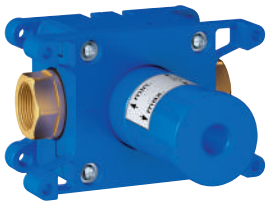

Rapido C těleso pro ovladač průtoku

pro instalaci sprch.kombinací řady Grohtherm
vestavitelný box s odnímatelným ochranným krytem
vodotěsná základní membrána pro těsnění na zeď
pro instalaci do sádkartonu
body uchycení pro montáž před a za zeď
tělo z DR mosazi
předmontovaná keramická hlava DN 20
Připojovací závit přívodů DN 15 vněj
průtok:
55 l/min. při 3 bar
Montážní hloubka 70 - 95 mm
doporučený minimální tlak vody 1,0 bar

29 800 000

25,60