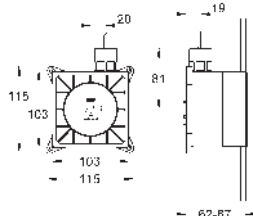

- 2 montážní sety (115 x 115 x 62-87 mm)
- 2 prodloužení kabelu (5 m každé)
- 1 Y-díl