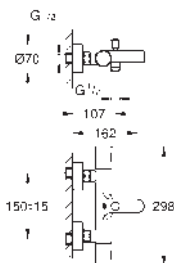

Grotherm 800 Cosmopolitan

Termostatická vanová baterie, DN 15

montáž na stěnu
GROHE Long-Life Shine chromový povrch
GROHE MetalGrip ergonomicky tvarovaná kovová raménka
GROHE SafeStop bezpečnostní tlačítko na 38°C
Volitelný omezovač teploty GROHE SafeStop Plus na úrovni 43°C
kompaktní kartuše GROHE TurboStat s voskovým termočlánkem
integrovaný uzávěr smíšené vody
automatické přepínání: vana/sprcha
ovládání průtoku s úsporným tlačítkem a individuálně nastavitelnou úspornou zarážkou
keramický vršek DN 15, 180°
výstup sprchy dole DN 15
perlátor
integrované zpětné klapky
zachytávač nečistot
zajištěno proti zpětnému toku
S-přípojky
kovová rozeta
GROHE Water Saving technologie pro nízkou spotřebu vody a perfektní průtok