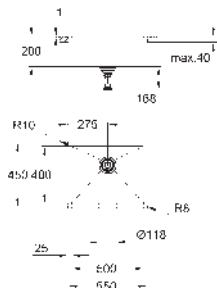

GROHE NEREZOVÉ KUCHYŇSKÉ DŘEZY

Objednávací číslo

Barva

Cena (€) bez
DPH

31 578 SD1

nerez ocel, kartáčovaná

301,51

K700

Nerezový kuchyňský dřez

model: K700 45-S 46.4/46.4 1.0

typ instalace: standardní, hloubková a zápuštná

materiál: nerezová ocel AISI 304 (V2A)

tloušťka materiálu: 1 mm

GROHE Long-Life Shine povrch

povrchová úprava: saténový povrch

GROHE Whisper speciální izolační vrstva

minimální velikost skříňky: 450 mm

rozměry: 464 x 464 mm

velikost sektoru dřezu: 400 x 400 x 200 mm

vnější průměr: R11 (zapuštěná montáž) / R3 (standardní montáž), vnitřní průměr sektoru: R10

GROHE FastFixation rychlomontážní systém

velikost výřezu (hloubková montáž): 402 x 402 mm (R11)

velikost výřezu (standardní montáž): 449 x 449 mm (R3)

velikost výřezu (zapuštěná montáž): 449 x 449 mm (R3) (vnější velikost horního okraje: 465 x 465 - R8 hloubka 3,5 mm)

odtok: Ø 3,5"/90 mm

balení obsahuje: odpadní sadu, sítko na nečistoty, montážní sadu

možnost automatické odtokové soupravy (40 986 SD0)

množství upevňovacích prvků (standardní instalace): 8

množství upevňovacích prvků (hloubková instalace): 8

31 726 SD0

nerez ocel, kartáčovaná

334,70

K700

Nerezový kuchyňský dřez

model: K700 60-S 55/45 1.0

typ instalace: standardní, hloubková a zápuštná

materiál: nerezová ocel AISI 304 (V2A)

tloušťka materiálu: 1 mm

GROHE Long-Life Shine povrch

povrchová úprava: saténový povrch

GROHE Whisper speciální izolační vrstva

minimální velikost skříňky: 600 mm

rozměry: 550 x 450 mm

vanička dřezu 500 x 400 x 200 mm

vnější průměr: R11 (zapuštěná montáž) / R3 (standardní montáž), vnitřní průměr sektoru: R10

GROHE FastFixation rychlomontážní systém

rozměry (hloubková): 502 x 402 mm

rozměry (standardní): 535 x 435 mm (R3)