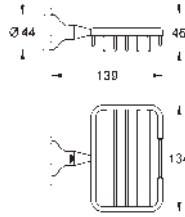

GROHE ESSENTIALS AUTHENTIC

Objednací číslo

Barva

Cena (€) bez
DPH

40 659 001

chrom

65,46

Essentials Authentic
Rohová polička, malá

Materiál: kov
skryté upevnění
GROHE Long-Life Shine chromový povrch