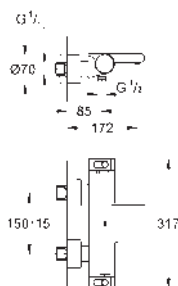

GROHE GROHTHERM 2000

Objednáací číslo

Barva

Cena (€) bez
DPH

34 174 001

chrom

450,80

Grohtherm 2000

Termostatická vanová baterie, DN 15

montáž na stěnu

100% GROHE CoolTouch sestávající z vždy

chladného povrchu a CoolTouch S - přípojek

GROHE Long-Life Shine chromový povrch

GROHE Aqua Paddle ergonomicky tvarované rukojeti

GROHE SafeStop bezpečnostní tlačítko na 38°C

Volitelný omezovač teploty GROHE SafeStop Plus na úrovni 43°C

kompaktní kartuše GROHE TurboStat s voskovaným termočlánkem

integrováný uzávěr smíšené vody

GROHE AquaDimmer Eco se sdruženou funkcí:

- integrováno (economické tlačítko

s ekonomickým zastavením sprchy)

regulace průtoku

přepínání: vana/sprcha

výstup sprchy dole DN 15

GROHE XL Waterfall

nastavení průtoku

integrované zpětné klapky

zachytávač nečistot

zajištěno proti zpětnému toku

skryté S - přípojky, CoolTouch rozety s upevněním na zdi

volitelné příslušenství GROHE EasyReach sprchová přihrádka 18 608 001)

GROHE Water Saving technologie pro nízkou spotřebu vody a perfektní průtok