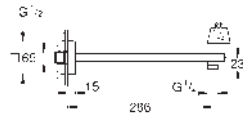

Objednáací číslo

Barva

Cena (€) bez
DPH

27 709 000

chrom

127,63

Rainshower

Sprchové raménko 286 mm

Materiál: kov

přípojný závit DN 15

s hranatou rozetkou a ramínkem

vhodné pro hranaté Rainshower Allure a Euphoria Cube hlavové sprchy

GROHE Long-Life Shine chromový povrch

27 711 000

chrom

108,86