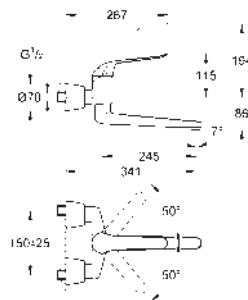

Euroeco Special

Páková umyvadlová baterie DN 15

montáž na stěnu

GROHE Long-Life Shine chromový povrch

keramická kartuše 46 mm s technologií **GROHE SilkMove**

GROHE Water Saving technologie pro nízkou spotřebu vody a perfektní průtok

variabilně nastavitelný omezovač průtoku

variabilně nastavitelný omezovač teploty

nastavitelné min. množství 2,5 l/min

laminární regulátor

otočný a upevnitelný litý výtok

rozpětí 342 mm

kovová ovládací páka

délka páky 170 mm

s uzavíratelnými S-přípojkami

32 780 000

chrom

136,21