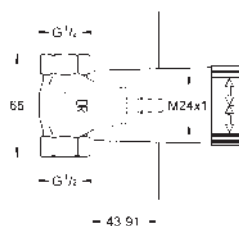

29 032 000

38,12

Spodní díl podomítkového ventilu

předmontovaný vršek DN 15
přípojný závit DN 15
nastavitelná hloubka zabudování
43 - 91 mm
mosaz DR nekorodující