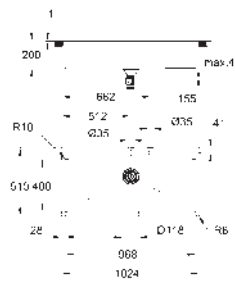

GROHE NEREZOVÉ KUCHYŇSKÉ DŘEZY

Objednací číslo

Barva

Cena (€) bez
DPH

31 584 SD1

nerez ocel, kartáčovaná

902,41

K800

Nerezový kuchyňský dřez

model: K800 90-S 84.6/51 1,0

typ montáže: standardní a zápuštná

materiál: nerezová ocel AISI 304 (V2A)

tloušťka materiálu: 1 mm

GROHE Long-Life Shine povrch

povrchová úprava: saténový povrch

GROHE Whisper speciální izolační vrstva

minimální velikost skříňky: 900 mm

rozměry: 846 x 510 mm

velikost sektoru dřezu: 790 x 400 x 200 mm

vnější průměr: R3, vnitřní průměr sektoru: R10

GROHE FastFixation rychlomontážní systém

velikost výřezu (standardní montáž): 831 x 495 mm (R3)

velikost výřezu (zapuštěná montáž): 831 x 495 mm (R3) (vnější velikost horního

okraje: 847 x 511 - R8 hloubka 3,5 mm)

odtok: Ø 3.5"/90 mm odpadní sítko s automatickým odtokem

příslušenství obsahuje: automatický odtok s krytem, sítko na nečistoty,

možnost automatické odtokové soupravy (40 986 SD0)

množství upevňovacích prvků (standardní instalace): 10

31 585 SD1

nerez ocel, kartáčovaná

1 204,22

K800

Nerezový kuchyňský dřez

montáž: K800 120-S 102,4/51 2,0

typ montáže: standardní a zápuštná

materiál: nerezová ocel AISI 304 (V2A)

tloušťka materiálu: 1 mm

GROHE Long-Life Shine povrch

povrchová úprava: saténový povrch

GROHE Whisper speciální izolační vrstva

minimální velikost skříňky: 1200 mm

rozměry: 1024 x 510 mm

velikost sektoru dřezu: 462 x 400 x 200 mm

velikost obou sektorů dřezu: 462 x 400 x 200 mm

vnější průměr: R3, vnitřní průměr sektoru: R10

GROHE FastFixation rychlomontážní systém

velikost výřezu (standardní montáž): 1009 x 495 mm (R3)

velikost výřezu (zapuštěná montáž): 1009 x 495 mm (R3) (vnější velikost horního

okraje: 1025 x 511 - R8 hloubka 3,5 mm)

odtok: Ø 3.5"/90 mm odpadní sítko s automatickým odtokem