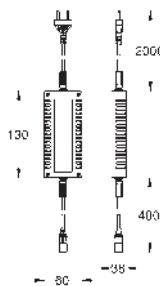

42 429 000

130,07

GROHE F-digital Deluxe Napájení základní jednotky

napájení základní jednotky (26 374 000 / 36 397 000)

každé napájení pro 2 světelné/zvukové moduly (36 359 000)

nebo 1 stropní sprchu s integrovaným světlem (27 865 000)

celkem 2 zdroje napájení max (8 zařízení max.)

mohou být připojeny do základní jednotky

s jedním zdrojem napájení pro řízení 4 zařízení (světlo/zvukové moduly)

- stropní sprcha s integrovanými světly (27 865 000): 4 zařízení

- na 1 světelný modul: 1 přístroj

- na zvukový modul: 1 přístroj

vstupní napětí: 90-240 V AC, 50-60 Hz

výstupní napětí: 12 V DC

certifikace CE