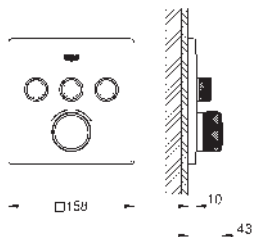

35 604 000

GROHE Rapido SmartBox univerzální vestavbové těleso

89,70