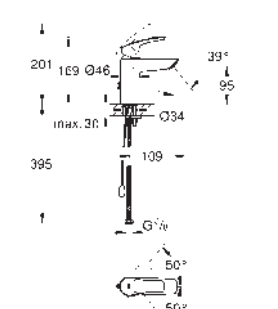

33 188 003

chrom

91,75

Eurosmart

Páková umyvadlová baterie DN 15, velikost S

jednootvorová montáž

kovová ovládací páka

keramická kartuše 28 mm s GROHE SilkMove

variabilně nastavitelný omezovač průtoku

s omezovačem teplot

GROHE Long-Life Shine chromový povrch

GROHE Water Saving perlátor 5,7 l/min

vedení vody uvnitř - bez niklu a olova

GROHE FastFixation rychlomontážní systém

spouštěcí řetězky se závažím

flexi připojovací hadičky

Kolekce Professional