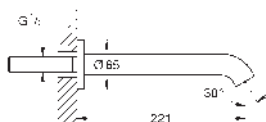

13 449 001

chrom

143,06

13 449 DC1

supersteel

200,28

13 449 GL1

Cool Sunrise

214,58

13 449 GN1

kartáčovaný Cool Sunrise

228,90

13 449 DA1

Warm Sunset

214,58

13 449 DL1

kartáčovaný Warm Sunset

228,90

13 449 A01

Hard Graphite

214,58

13 449 AL1

kartáčovaný Hard Graphite

228,90

Essence

Vanová vpust'

montáž na stěnu
perlátor
vnější závit DN 15
GROHE Long-Life Shine chromový povrch
délka raménka 221 mm
Kolekce Professional