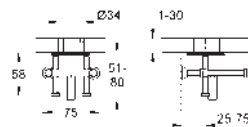

36 276 000

130,10

Zajištění proti protočení

upevnění odolné proti vandalismu
vhodné pro jednotvorové baterie
Eurosmart Cosmopolitan E/Eurosmart Cosmopolitan Sn