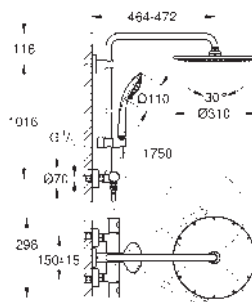

Euphoria System 310

Sprchový systém s termostatem na zeď

set obsahuje:

horizontální otočné sprchové rameno 450 mm

nástěnný termostát s aquadimmerem

umožňuje změnu mezi:

kovová hlavová sprcha Rainshower Cosmopolitan 310 (27 477 000)

sprchový proud: Rain

s otočným kloubem

otočný úhel $\pm 15^\circ$

ruční sprcha Euphoria 110 Massage (27 221 000)

výškově nastavitelná s kluzákem

Silverflex sprchová hadice 1 750 mm (28 388)

kompaktní kartuše GROHE TurboStat s voskovým termočlánkem

GROHE SafeStop bezpečnostní tlačítko na 38°C

Volitelný omezovač teploty GROHE SafeStop Plus na úrovni 43°C

GROHE DreamSpray perfektní vodní paprsky

GROHE Long-Life Shine povrch

Vnitřní WaterGuide pro delší životnost

GROHE SpeedClean - odstranění

vodního kamene přetřením

Twistfree - zabráňuje zkroucení

sprchové hadice

GROHE MetalGrip ergonomicky tvarovaná kovová raménka

vhodné pro průtokové ohřivače od 18 kW

minimální průtok 7 l/min

volitelné příslušenství: GROHE EasyReach příhrádka (26 362)