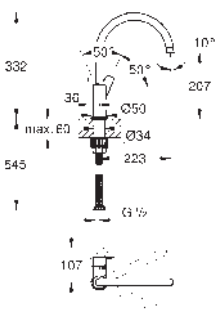

31 233 001

chrom

114,70

BauEdge

Páková dřezová baterie, DN 15

jednootvorová montáž
kovová ovládací páka
GROHE Long-Life 28 mm keramická kartuše
GROHE Long-Life Shine chromový povrch
vedení vody uvnitř - bez niklu a olova
otočná výpusť
perlátor
flexi přípojovací hadičky

GROHE FastFixation Plus Rychloupevňovací systém

k instalaci na 60 mm fixační sadu pracovní desky je zapotřebí 48 384 000