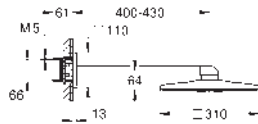

26 479 000	chrom	632,24
26 479 DC0	supersteel	885,14
26 479 GN0	kartáčovaný Cool Sunrise	1 074,82
26 479 DL0	kartáčovaný Warm Sunset	1 074,82
26 479 A00	Hard Graphite	1 011,59
26 479 AL0	kartáčovaný Hard Graphite	1 074,82

Rainshower SmartActive 310 Cube

Set hlavové sprchy se 2 režimy proudu

set obsahuje:

hlavová sprcha Rainshower SmartActive 310 Cube

2 sprchové proudy

GROHE PureRain, ActiveRain

horizontální sprchové rameno 430 mm

GROHE DreamSpray perfektní vodní paprsky

GROHE Long-Life Shine chromový povrch

GROHE SpeedClean - odstranění

vodního kamene přetřením

Vnitřní WaterGuide pro delší životnost

je potřeba vestavbový set 26 483 000 nebo 26 484 000 - musí být objednáno zvlášť

26 479 LS0	měsíční bílá	820,64
ditto, hlavová sprcha s bílou spodní částí