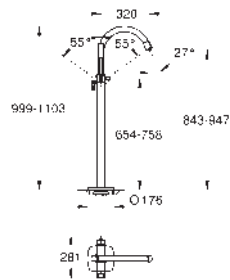

Objednací číslo

Barva

Cena (€) bez
DPH

23 318 000
23 318 IGO

chrom
chrom / zlatá

1 977,38
2 570,60

Grandera

Páková vanová baterie, DN 15, montáž do podlahy
sada pro kompletní instalaci pomocí podomítkového tělesa 45 984
bez vestavbové soupravy

keramická kartuše 46 mm s technologií **GROHE SilkMove**
GROHE Long-Life Shine chromový povrch
automatické přepínání: vana/sprcha
vpušť s perlátorem
rozpětí 320 mm
s držákem sprchy
Grandera ruční sprcha 7,6 l
Silverflex sprchová hadice 1250 mm
zajištěno proti zpětnému toku