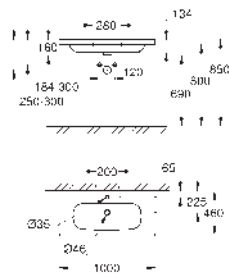

GROHE EURO CERAMIC

Objednávací číslo

Barva

Cena (€) bez
DPH

39 585 00H

alpská bílá

574,26

Euro Ceramic
Vestavné nábytkové umyvadlo 100

závěsné
s 1 otvorem připraveným a 2 otvory předpřipravenými
s přepadem
1000 x 460 mm
zápustné umyvadlo
glazovaná hladká keramika
GROHE PureGuard zářivě bílá keramika s antibakteriálními ionty zabraňujícími
růstu bakterií
8 ks na paletě