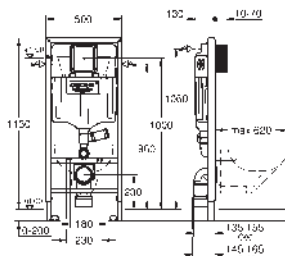

Rapid SL

Modul pro WC, stavební výška 1.13 m, s externím odsáváním zápachu

splachovací nádrž GD 2, 6 - 9 l

se splachovací trubkou pro externí odsávání zápachu

pro předstěnovou montáž nebo montáž do lehké příčky

ocelový rám, práškové lakování, samonosný

pro obložení sádkokartonem, kompletně předmontováno

pevné objektové přípojky

rychlé nastavení, uzamykatelné

upevňovací materiál

certifikováno TÜV

2 úchyty pro WC

upevnění keramiky

WC keramika s plochou menší než 205 mm vyžaduje

dodatečné příslušenství 38 779 000

rozeč šroubů 180/230 mm

PP odpadní koleno Ø 90 mm

hloubkově nastavitelné

PP redukce Ø 90/110 mm

přívodní a odpadní souprava

splachovací nádrž GD 2, 6 - 9 l, obsahuje:

nastaveno z výroby na 3 l - 6 l

splachovací trubka s připojením na odsávání zápachu 50 mm

pneumatický odtokový ventil nabízí 3 režimy chodu: 2-činné splachování, anebo

start/stop a nebo nepřerušitelné (pouze start)

přívod vody zleva / zprava nebo zezadu

skupina armatur I - nízká hlučnost

izolováno od kondenzující vody

přípojka vody DN 15 s integrovaným rohovým ventilem

a šroubovým spojem bez použití nářadí

pro instalaci není třeba nářadí

kontrolní hřídele včetně ochrany

během fáze výstavby

pro vertikální nebo horizontální použití

nástěnný držák 38 558 00M pro montáž na zeď je nutné objednat zvlášť

revizní otvor 40 911 000 pro malá ovládací tlačítka

je nutné objednat zvlášť