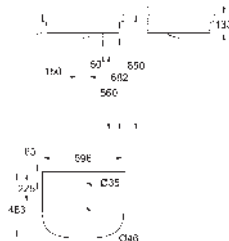

39 337 000

alpská bílá

136,76

39 337 00H

alpská bílá

184,73

Euro Ceramic
Umyvadlo na desku 60 cm

1 otvor na baterii
s přepadem
596 x 483 mm
glazovaná hladká keramika
volitelné: **GROHE PureGuard** zářivě bílá keramika s antibakteriálními ionty
zabraňujícími růstu bakterií (00H)
18 ks na paletě