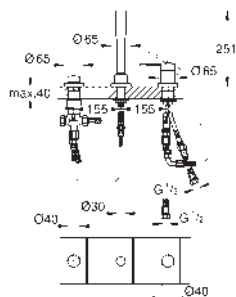

29 037 000

929,29

4/5-otvorová vanová baterie

základní rám pro instalaci pod obklad

set obsahuje:

základní rám

záchytný systém s integrovaným odpadem pro zatékající vodu

krytky šroubů jsou vždy v chromové barvě