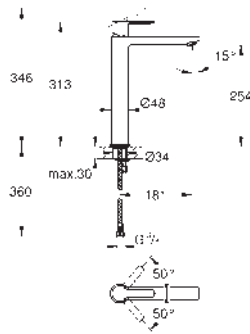

23 405 001
23 405 DC1

chrom
supersteel

353,12
494,38

Lineare

Páková umyvadlová baterie DN 15, velikost XL

jednootvorová montáž
kovová ovládací páka
pro volně stojící umyvadla
keramická kartuše 28 mm s GROHE SilkMove
s omezovačem teplot
GROHE Long-Life Shine chromový povrch
GROHE Water Saving SpeedClean perlátor 5,7 l/min
GROHE FastFixation Plus rychlomontážní systém
hladké tělo
flexi připojovací hadičky
doporučený minimální tlak vody 1,0 bar