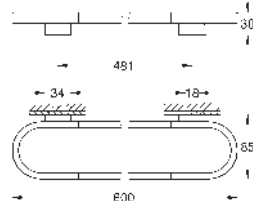

41 056 000

41 056 DC0

41 056 GL0

41 056 GN0

41 056 DA0

41 056 DL0

41 056 A00

41 056 AL0

chrom

supersteel

Cool Sunrise

kartáčovaný Cool Sunrise

Warm Sunset

kartáčovaný Warm Sunset

Hard Graphite

kartáčovaný Hard Graphite

122,53

171,55

183,80

196,06

183,80

196,06

183,80

196,06

Selection

Držák na osušky

Materiál: kov

délka 600 mm

skryté upevnění

k použití se skleněnou poličkou (41 057)

GROHE Long-Life Shine chromový povrch