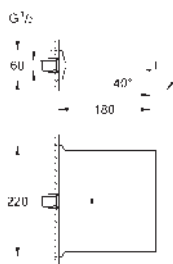

13 319 000

chrom

881,18

Allure Brilliant

Kaskádová vpusť pro vanu a sprchu

montáž na stěnu
GROHE Long-Life Shine chromový povrch
rozpětí 180 mm
doporučený minimální tlak vody 1,0 bar