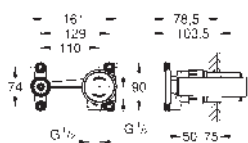

GROHE EURODISC JOY

Objednávací číslo

Barva

Cena (€) bez
DPH

23 429 000

290,41

Pákové podomítkové univerzální montážní těleso, DN 15

pro dvouotvorové umyvadlové baterie
bez montážních dílů
GROHE FeatherControl Joystick kartuše
k vestavbě do stěny
montážní šablona
mosaz DR nekorodující
umožňuje vodotěsnou instalaci zdíva kolem podomítkového tělesa
těsnění je součástí balení

24 036 000

chrom

253,26