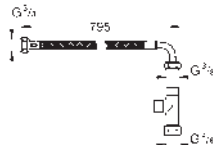

14 074 000

46,87

**Doplňkový set hadice a T-přípojky**

vhodné pro bidetové sedátko  
set obsahuje:  
T-přípojka 3/8"  
flexi přípojná hadička  
795 mm  
DN 10 x DN 10