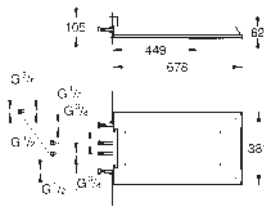

Rainshower F-Series 15"

Hlavová sprcha 3 proudy

Rain, Bokoma Spray, Waterfall a kombinace
381 mm (šířka) x 60 mm (výška) x 677 mm (hloubka)

Materiál: kov

GROHE DreamSpray perfektní vodní paprsky

GROHE Long-Life Shine chromový povrch

GROHE XL Waterfall extra široký vodopád

GROHE SpeedClean - odstranění

vodního kamene pětřením

průtok jedné spršky při 3 barech:

1 x proud Rain 300 mm: cca. 20 l/min

2 x XL Vodopády: 1 Vodopád 20l, 2 Vodopády 32 l/min

4 x proud Bokoma Spray s nastavitelným úhlem 20°: 20 l/min

vyžaduje montážní set (26 042 000) – nutno objednat samostatně

hlavová sprcha je ovládána 4-mi vývody

26 042 000

252,89