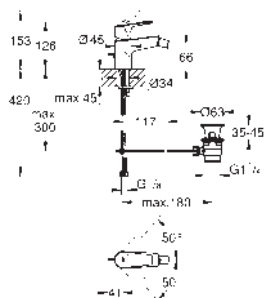

Objednáací číslo

Barva

Cena (€) bez
DPH

23 331 001

chrom

85,20

BauEdge

Páková bidetová baterie, DN 15

jednotvorová montáž
kovová ovládací páka
GROHE Long-Life 28 mm keramická kartuše
s omezovačem teplot
GROHE Long-Life Shine chromový povrch
GROHE Water Saving perlátor 5,7 l/min
s otočným kloubem
rychlomontážní systém
plastová odpadová souprava DN 32
flexi přípojovací hadičky
Kolekce Professional