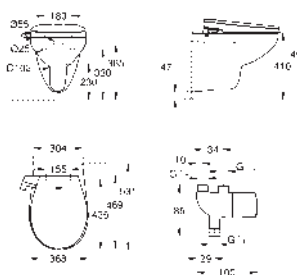

39 652 SH0

alpská bílá

661,31

Bau Ceramic
Manuální bidetové sedátko, set 3v1, závěsné

set obsahuje:
Bau manuální bidetové sedátko se soft close (39 648 SH0)
WC sedátko s poklopem
2 sprchová ramena (hlavní sprcha a dámská sprcha)
opláchnutí sprchových ramen vodou před a po jejich použití
manuální boční rukojeť bez potřeby elektrického připojení
nastavitelná intenzita proudu vody
WC sedátko z duroplastu s poklopem a funkcí softclose
flexibilní přípojka vody 3/8"
Bau Ceramic závěsné WC (39 427 000)
pro podomítkové nádrže
hluboké splachování
záchodová mísa bez okrajového splachovacího kruhu (rimless)
zadní odpad
objem spláchnutí 6/3 l
glazovaná hladká keramika
Grotherm Micro 34 487 000
malý termostat pod umyvadlem
termostatická ochrana proti opaření
Nastavení teploty 15-43° C (± 2° C)