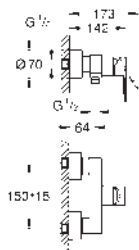

Lineare
Páková sprchová baterie, DN 15
montáž na stěnu
kovová ovládací páka
keramická kartuše s technologií
GROHE SilkMove 35 mm
s omezovačem teplot
GROHE Long-Life Shine chromový povrch
výstup sprchy DN 15
integrovaná zpětná klapka
skryté S-připojky
zajištěno proti zpětnému toku
doporučený minimální tlak vody 1,0 bar

34 719 000	chrom	423,10