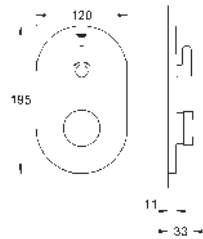

36 321 000

chrom

361,86

Eurosmart Cosmopolitan T Samouzvěrná sprchová baterie DN 15 se směšováním a nastavitelným omezovačem teploty

GROHE Long-Life Shine chromový povrch
chromová rozeta
3 nastavení času: krátký - střední - dlouhý (tovární nastavení:
střední), cca. 7, 15, 30 sec (v závislosti na tlaku)
tlakový rozptyl 0,5 - 6 bar
zachytávač nečistot
36 322 001
bez podomítkového tělesa