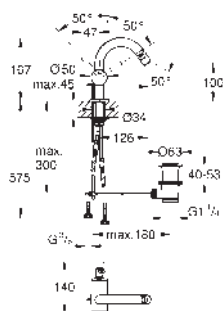

Atrio

Páková bidetová baterie, DN 15

Velikost M

jednootvorová montáž
keramická kartuše 28 mm s GROHE SilkMove
s omezovačem teplot
GROHE Long-Life Shine chromový povrch
rychlomontážní systém
tubulární výpusť s perlátorem na kloubu
odtoková souprava DN 32
flexi připojovací hadičky

32 652 003

chrom

670,56

32 652 DC3

supersteel

938,78

32 652 GL3

Cool Sunrise

1 005,84

32 652 DA3

Warm Sunset

1 005,84

32 652 AL3

kartáčovaný Hard Graphite

1 072,90