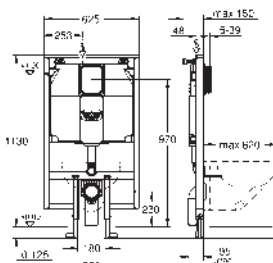

GROHE RAPID SL PRO WC

Objednací číslo

Barva

Cena (€) bez
DPH

38 994 000

398,63

Rapid SL

Modul pro WC s nádržkou 80 mm, stavební výška 1.13 m

šířka elementu 0.62 m

pro malé, úzké koupelny

pro předstěnovou montáž nebo montáž do lehké příčky

ocelový rám, práškové lakování, samonosný

pro obložení sádkartonem, kompletně předmontováno

pevné objektové přípojky

rychlé nastavení, uzamykatelné

upevňovací materiál

certifikováno TÜV

2 úchyty pro WC

upevnění keramiky

rozeč šroubů 180/230 mm

PP odpadní koleno Ø 90 mm

hloubkově nastavitelné

PP redukce Ø 90/110 mm

přívodní a odpadní souprava

splachovací nádržka 80 mm, 6 - 9 l

nastaveno z výroby na 3 l - 6 l

pneumatický odtokový ventil nabízí 3 režimy chodu: 2-činné splachování, anebo

start/stop a nebo nepřerušitelné (pouze start)

přípojka vody shora nebo zezadu

skupina armatur I - nízká hlučnost

izolováno od kondenzující vody

přívod vody 1/2" a posuvné uložení připojení flexi hadice

pro instalaci není třeba nářadí

kontrolní hřídele včetně ochrany

během fáze výstavby

používat vertikálně

včetně nástěnných držáků 38 558 00M pro montáž na stěnu

38 525 001

381,91

Rapid SL

Modul pro WC, stavební výška 1.00 m

se splachovací nádrží 6 - 9 l

pro předstěnovou montáž nebo montáž do lehké příčky

ocelový rám, práškové lakování, samonosný

pro obložení sádkartonem, kompletně předmontováno

pevné objektové přípojky

rychlé nastavení, uzamykatelné

upevňovací materiál

certifikováno TÜV

2 úchyty pro WC

upevnění keramiky

WC keramika s plochou menší než 205 mm vyžaduje

dodatečné příslušenství 38 779 000

rozeč šroubů 180/230 mm

odpadní koleno Ø 90 mm

hloubkově nastavitelné

redukce Ø 90/110 mm

přívodní a odpadní souprava