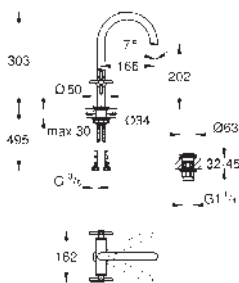

21 019 003	chrom	510,90
21 019 DC3	supersteel	715,27
21 019 GL3	Cool Sunrise	766,36
21 019 DA3	Warm Sunset	766,36
21 019 AL3	kartáčovaný Hard Graphite	817,45

Atrio
Umyvadlová jednootvorová baterie, DN 15, velikost L
s keramickým vrškem DN 15, 90°
GROHE Long-Life Shine chromový povrch
GROHE Water Saving 5,7 l/min perlátor s laminárním proudem
rychlomontážní systém
otočná výpust'
s perlátorem a dorazem
odtoková souprava push-open DN 32
flexi připojovací hadičky
s křížovými kohoutky
Dva různé sety krytek. Jeden set s označením „H“ a „C“, druhý bez označení