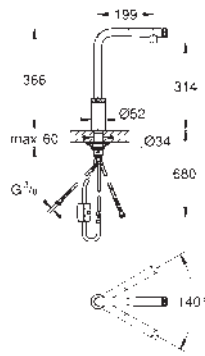

GROHE MINTA / MINTA SMARTCONTROL / MINTA TOUCH

Objednávací číslo

Barva

Cena (€) bez
DPH

31 613 000
31 613 DC0
31 613 A00

chrom
supersteel
Hard Graphite

467,81
608,15
654,94

Minta SmartControl

Dřezová baterie s technologií SmartControl

jednotvorová montáž

GROHE Long-Life Shine chromový povrch

výsuvná výpusť s laminárním průtokem

kovová sprcha

GROHE magnetická dokovací stanice zaručuje snadné a lehké zasunutí výsuvné hlavice do výchozí pozice

GROHE SmartControl - stlačit pro zapnutí a vypnutí vody, otočit pro nastavení

proudu vody od úsporného eco režimu až po režim plného proudu

nastavení teploty pomocí ventilu na baterii

otočná výpusť

otočný úhel 140°

zajištěno proti zpětnému toku

flexi přípojovací hadičky

GROHE FastFixation Plus Rychloupevňovací systém

vedení vody uvnitř - bez niklu a olova

31 360 001

chrom
supersteel

743,74
966,86

31 360 DC1

Minta Touch

Elektronická páková dřezová baterie DN 15

L-výpusť

Touch: spuštění vody v nastavené teplotě pomocí dotyku kůže

napájení lithiovou baterií 6 V, typ CR-P2

certifikace CE

magnetický ventil

pevně nastavený průtok

automatické bezpečnostní vypínání

po 60 s (nastaveno z výroby)

zajištění IP 44

keramická kartuše 46 mm s technologií **GROHE SilkMove**

vytahovací perlátor

variabilně nastavitelný omezovač průtoku

otočná výpusť

úhel otočení 360°

zajištěno proti zpětnému toku

flexi přípojovací hadičky

rychlomontážní systém