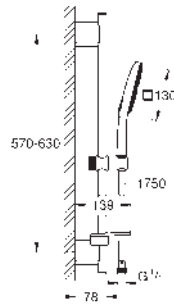

GROHE RAINSHOWER SMARTACTIVE

Objednáací číslo

Barva

Cena (€) bez
DPH

26 584 LS0

měsíční bílá

193,46

Rainshower SmartActive 130 Cube Sprchový set s tyčí, 3 proudy

set obsahuje:

Rainshower SmartActive 130 Cube ruční sprcha (26 582)

bílá spodní část sprchy

sprchová tyč 600 mm

s nástěnnými kovovými držáky

Silverflex sprchová hadice 1 750 mm (28 388)

GROHE EasyReach polička

GROHE Water Saving 9,5 l/min omezovač průtoku

GROHE DreamSpray perfektní vodní paprsky

GROHE Long-Life Shine chromový povrch

GROHE FastFixation Plus nastavitelná vzdálenost mezi držáky

pro přizpůsobení do stávajících otvorů

GROHE TileFix nastavitelná hloubka na horním a dolním držáku

GROHE SpeedClean - odstranění

vodního kamene přetřením

Vnitřní WaterGuide pro delší životnost

Twistfree - zabráňuje zkroucení

sprchové hadice

vhodné pro průtokové ohřivače vody