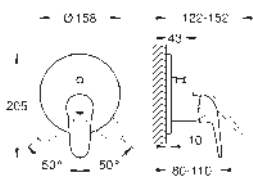

Objednávací číslo Barva Cena (€) bez DPH

24 047 003 chrom 173,92

Eurostyle

Páková baterie s 2směrným přepínačem

sada pro kompletní instalaci pomocí podomítkového tělesa

GROHE Rapido SmartBox 35 600/35 604

keramická kartuše 46 mm s technologií **GROHE SilkMove**

GROHE Long-Life Shine chromový povrch

kování GROHE FastFixation s krytým těsněním a upevňovacími prvky

kovový panel s možností dodatečného upevnění polohy až o 6°

kovová ovládací páka

automatický 2směrný přepínač

průtok: výstup B = 27 l/min, výstup C = 27 l/min

bez podomítkového tělesa

35 604 000

GROHE Rapido SmartBox univerzální vestavbové těleso

89,70

29 098 003

chrom

158,58