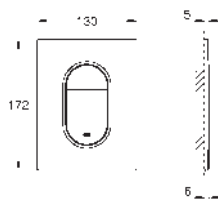

Arena Cosmopolitan S

Splachovací tlačítko

pro 2-činné splachování, a nebo funkci start/stop

pro pneumatický odtokový ventil AV1

splachovací nádrž GD 2

vertikální montáž

130 x 172 mm

vyrobená z ABS

GROHE Long-Life Shine chromový povrch

GROHE Water Saving technologie pro nízkou spotřebu vody a perfektní průtok

ovládací tlačítko s magnetickým držákem a upevněním

kompatibilní s Rapid SLX

pro použití s Rapid SL a Uniset s GD 2 nádržkou objednejte prosím revizní šachtu

40 911 000 (prodáváno zvlášť)