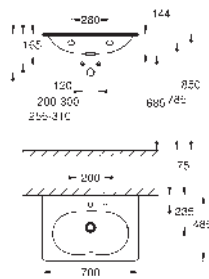

Objednáací číslo

Barva

Cena (€) bez
DPH

39 564 00H

alpská bílá

336,92

Essence
Závěsné umyvadlo 70

závěsné

s 1 otvorem připraveným a 2 otvory předpřipravenými
s přepadem na straně naproti kohoutku

700 x 485 mm

vhodné pro poloviční i plný podstavec

glazovaná hladká keramika

GROHE PureGuard zářivě bílá keramika s antibakteriálními ionty zabraňujícími

růstu bakterií

12 ks na paletě