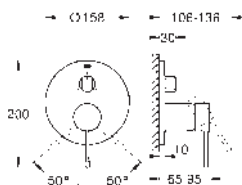

24 169 001	chrom	240,70
24 169 DC1	supersteel	336,97
24 169 GL1	Cool Sunrise	361,04
24 169 GN1	kartáčovaný Cool Sunrise	385,12
24 169 DA1	Warm Sunset	361,04
24 169 DL1	kartáčovaný Warm Sunset	385,12
24 169 A01	Hard Graphite	361,04
24 169 AL1	kartáčovaný Hard Graphite	385,12

Essence

Páková baterie s 3směrným přepínačem

sada pro kompletní instalaci pomocí podomítkového tělesa

GROHE Rapido SmartBox (35 604)

keramická kartuše 46 mm s technologií **GROHE SilkMove**

GROHE Long-Life Shine chromový povrch

kování GROHE FastFixation s krytým těsněním a upevňovacími prvky

kovový panel s možností dodatečného upevnění polohy až o 6°

kovová ovládací páka

3-směrný přepínač

průtok:

výstup A = 27 l/min,

výstup B = 27 l/min,

výstup C = 27 l/min

bez podomítkového tělesa

Kolekce Professional

35 604 000	GROHE Rapido SmartBox univerzální vestavbové těleso	89,70