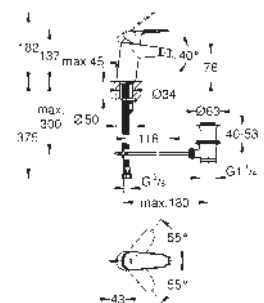

33 244 002

chrom

200,63

Eurodisc Cosmopolitan

Páková bidetová baterie, DN 15, velikost S

kovová ovládací páka

jednootvorová montáž

keramická kartuše s technologií

GROHE SilkMove 35 mm

variabilně nastavitelný omezovač průtoku

nastavitelné min. množství 2,5 l/min

GROHE Long-Life Shine chromový povrch

GROHE FastFixation

Rychloupevňovací systém se středící pomůckou

kloubový perlátor

odtoková souprava DN 32

flexi přípojovací hadičky

doporučený minimální tlak vody 1,0 bar

omezovač teploty na objednávku (46 375)

skupina armatur I, přezkoušeno dle DIN 4109