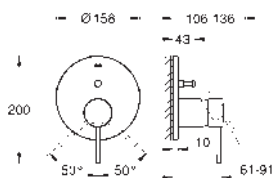

24 167 001	chrom	212,80
24 167 DC1	supersteel	297,91
24 167 GL1	Cool Sunrise	319,19
24 167 GN1	kartáčovaný Cool Sunrise	340,48
24 167 DA1	Warm Sunset	319,19
24 167 DL1	kartáčovaný Warm Sunset	340,48
24 167 A01	Hard Graphite	319,19
24 167 AL1	kartáčovaný Hard Graphite	340,48

Essence

Páková baterie s 2směrným přepínačem

sada pro kompletní instalaci pomocí podomítkového tělesa

GROHE Rapido SmartBox (35 604)

keramická kartuše 46 mm s technologií **GROHE SilkMove**

GROHE Long-Life Shine chromový povrch

kování GROHE FastFixation s krytým těsněním a upevňovacími prvky

kovový panel s možností dodatečného upevnění polohy až o 6°

kovová ovládací páka

automatický 2směrný přepínač

průtok: výstup B = 27 l/min, výstup C = 27 l/min

bez podomítkového tělesa

Kolekce Professional

35 604 000	GROHE Rapido SmartBox univerzální vestavbové těleso	89,70