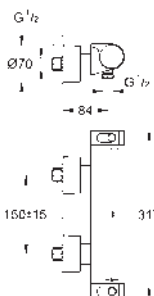

Grohtherm 2000

Termostatická sprchová baterie, DN 15

montáž na stěnu

100% GROHE CoolTouch sestávající z vředy chladného povrchu a CoolTouch S - přípojek
GROHE Long-Life Shine chromový povrch
GROHE Aqua Paddle ergonomicky tvarované rukojeti
GROHE SafeStop bezpečnostní tlačítko na 38°C

Volitelný omezovač teploty GROHE SafeStop Plus na úrovni 43°C
kompaktní kartuše GROHE TurboStat s voskovaným termočlánkem
integrováný uzávěr smíšené vody
ovládání průtoku s úsporným
tlačítkem a individuálně nastavi-
telnou úspornou zarážkou
keramické vršky DN 15, 180°
výstup sprchy dole DN 15
integrováné zpětné klapky
zachytávač nečistot

zajištěno proti zpětnému toku
skryté S - přípojky, CoolTouch rozety s upevněním na zdi
volitelné příslušenství GROHE EasyReach sprchová přihrádka 18 608 001

GROHE Water Saving technologie pro nízkou spotřebu vody a perfektní průtok

34 464 001

chrom

497,44

Grohtherm 2000

Termostatická vanová baterie, DN 15

montáž na stěnu

100% GROHE CoolTouch sestávající z vředy chladného povrchu a CoolTouch S - přípojek
GROHE Long-Life Shine chromový povrch
GROHE Aqua Paddle ergonomicky tvarované rukojeti

GROHE SafeStop bezpečnostní tlačítko na 38°C
Volitelný omezovač teploty GROHE SafeStop Plus na úrovni 43°C
kompaktní kartuše GROHE TurboStat s voskovaným termočlánkem
integrováný uzávěr smíšené vody

GROHE AquaDimmer Eco se sdruženou funkcí:

- integrováno (ekonomické tlačítko
s ekonomickým zastavením sprchy)

regulace průtoku
přepínání: vana/sprcha
výstup sprchy dole DN 15
GROHE XL Waterfall
nastavení průtoku

integrováné zpětné klapky
zachytávač nečistot
zajištěno proti zpětnému toku

skryté S - přípojky, CoolTouch rozety s upevněním na zdi

GROHE EasyReach sprchová polička

odnímatelné pro snadné čištění

GROHE Water Saving technologie pro nízkou spotřebu vody a perfektní průtok