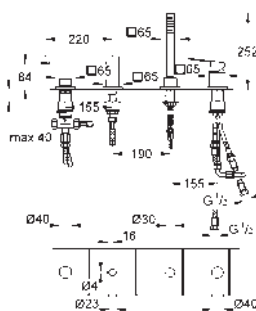

19 897 001	chrom	1 212,62
19 897 DC1	supersteel	1 697,68
19 897 AL1	kartáčovaný Hard Graphite	1 940,21

**Eurocube**  
Páková vanová čtyř otvorová kombinace

keramická kartuše 46 mm s technologií **GROHE SilkMove**  
GROHE Long-Life Shine chromový povrch  
set obsahuje:  
předmontované upevnění výtoku  
ovládací prvku pákové baterie,  
kovová ovládací páka  
vanová vpusť s perlátorem  
přepínání vana/sprcha  
ruční sprcha Euphoria Cube+ 6,6 l/min  
kovová sprchová hadice 2000 mm (v barvě chrom pro set v jakékoli barvě)  
flexi přípojovací hadičky  
přípojka pro sprchovou hadici  
zajištěno proti zpětnému toku  
pro použití s 29 037 000  
doporučený minimální tlak vody 1,0 bar