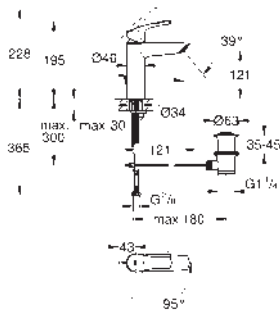

Objednávací číslo

Barva

Cena (€) bez
DPH

23 393 30E

chrom

112,27

Eurosmart

Páková umyvadlová baterie DN 15, velikost M

jednootvorová montáž

kovová ovládací páka

GROHE SilkMove Energy Saving 28 mm keramická

kartuše s úspornou funkcí studeného startu

variabilně nastavitelný omezovač průtoku

s omezovačem teplot

GROHE Long-Life Shine chromový povrch

GROHE Water Saving perlátor 5,7 l/min

vedení vody uvnitř - bez niklu a olova

GROHE FastFixation rychlomontážní systém

odtoková souprava DN 32

flexi připojovací hadičky

Kolekce Professional

23 395 30E

chrom

105,94

ditto, hladké tělo