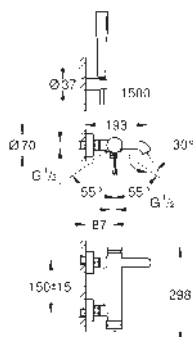

Essence

Páková vanová baterie, DN 15

montáž na stěnu
kovová ovládací páka
keramická kartuše s technologií
GROHE SilkMove 35 mm
s omezovačem teplot
GROHE Long-Life Shine chromový povrch
automatické přepínání: vana/sprcha
perlátor
výstup sprchy DN 15
integrovaná zpětná klapka
S-přípojky
zajištěno proti zpětnému toku
se sprchovou soupravou
set obsahuje:
Euphoria Cosmopolitan ruční sprcha Stick (27 367)
nástěnný držák sprchy Tempesta Cosmopolitan 100 (27 594 000)
Sprchová hadice Silverflex 1 500 mm (28 364)
doporučený minimální tlak vody 1,0 bar
Kolekce Professional

34 766 000

chrom

309,66