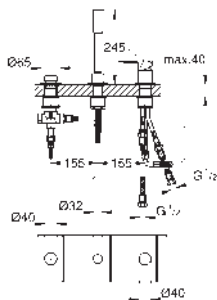

GROHE LINEARE

Objednáací číslo Barva Cena (€) bez DPH

24 064 001	chrom	234,55
24 064 DC1	supersteel	328,37
24 064 AL1	kartáčovaný Hard Graphite	375,28

Lineare

Páková baterie s 2směrným přepínačem

sada pro kompletní instalaci pomocí podomítkového tělesa

GROHE Rapido SmartBox 35 600/35 604

keramická kartuše 46 mm s technologií **GROHE SilkMove**

GROHE Long-Life Shine chromový povrch

kování GROHE FastFixation s krytým těsněním a upevňovacími prvky

kovový panel s možností dodatečného upevnění polohy až o 6°

kovová ovládací páka

automatický 2směrný přepínač

průtok: výstup B = 27 l/min, výstup C = 27 l/min

bez podomítkového tělesa

35 604 000		89,70

GROHE Rapido SmartBox univerzální vestavbové těleso

24 095 001	chrom	261,43
24 095 DC1	supersteel	366,00
24 095 AL1	kartáčovaný Hard Graphite	418,28

Lineare

Páková baterie s 3směrným přepínačem

sada pro kompletní instalaci pomocí podomítkového tělesa

GROHE Rapido SmartBox 35 600/35 604

keramická kartuše 46 mm s technologií **GROHE SilkMove**

GROHE Long-Life Shine chromový povrch

kování GROHE FastFixation s krytým těsněním a upevňovacími prvky

kovový panel s možností dodatečného upevnění polohy až o 6°

kovová ovládací páka

3-směrný přepínač

průtok:

výstup A = 27 l/min,

výstup B = 27 l/min,

výstup C = 27 l/min

bez podomítkového tělesa

35 604 000		89,70

GROHE Rapido SmartBox univerzální vestavbové těleso

19 577 001	chrom	983,38
19 577 DC1	supersteel	1 376,74
19 577 AL1	kartáčovaný Hard Graphite	1 573,42

Lineare

Páková vanová čtyřtvorová kombinace

keramická kartuše s technologií

GROHE SilkMove 35 mm

s omezovačem teplot

GROHE Long-Life Shine chromový povrch

předmontované upevnění výtoku

ovládací prvku pákové baterie,

kovová ovládací páka

vanová vpust s perlátorem

přepínání vana/sprcha

Sena Stick ruční sprcha (26 465)