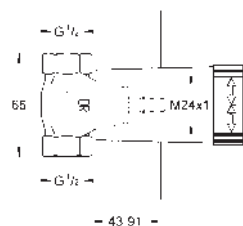

Objednávací číslo

Barva

Cena (€) bez
DPH

29 032 000

38,12

Spodní díl podomítkového ventilu

předmontovaný vršek DN 15
přípojný závit DN 15
nastavitelná hloubka zabudování
43 - 91 mm
mosaz DR nekorodující

19 922 003

chrom

1 436,92

19 922 DC3

supersteel

2 011,69

19 922 GL3

Cool Sunrise

2 155,38

19 922 DA3

Warm Sunset

2 155,38

19 922 AL3

kartáčovaný Hard Graphite

2 299,07

Atrio

Pětiovorová páková vanová baterie

s keramickým vrškem DN 15, 90°
GROHE Long-Life Shine chromový povrch
set obsahuje:

předmontované upevnění výtoku
s pákovým ovládáním
vanová vpust s perlátorem a přepínačem vana/sprcha
Sena ruční sprcha 6.6 l/min
sprchová hadice 2000 mm
flexi přípojovací hadičky
přípojka pro sprchovou hadici
zajištěno proti zpětnému toku
lze použít s 29 037 002

Dva různé sety krytek. Jeden set s označením „H“ a „C“, druhý bez označení