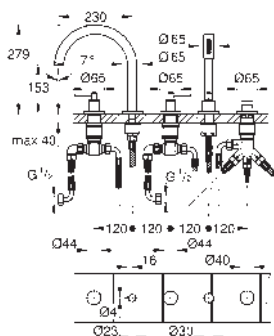

19 923 003

chrom

1 436,92

19 923 DC3

supersteel

2 011,69

19 923 GL3

Cool Sunrise

2 155,38

19 923 AL3

kartáčovaný Hard Graphite

2 299,07

Atrio

Pětiovorová páková vanová baterie

s keramickým vrškem DN 15, 90°
GROHE Long-Life Shine chromový povrch
set obsahuje:

předmontované upevnění výtoku
s křížovými kohoutky
vanová vpust s perlátorem a přepínačem vana/sprcha
Sena ruční sprcha 6.6 l/min
sprchová hadice 2000 mm
flexi přípojovací hadičky
přípojka pro sprchovou hadici
zajištěno proti zpětnému toku
lze použít s 29 037 002

Dva různé sety krytek. Jeden set s označením „H“ a „C“, druhý bez označení