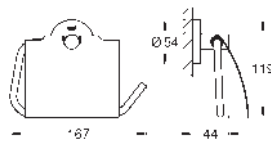

40 367 001

chrom

48,41

40 367 DC1

supersteel

67,78

40 367 GL1

Cool Sunrise

72,61

40 367 GN1

kartáčovaný Cool Sunrise

77,45

40 367 DA1

Warm Sunset

72,61

40 367 DL1

kartáčovaný Warm Sunset

77,45

40 367 A01

Hard Graphite

72,61

40 367 AL1

kartáčovaný Hard Graphite

77,45

Essentials

Držák toaletního papíru

Materiál: kov

s krytem

skryté upevnění

GROHE Long-Life Shine chromový povrch

vhodné pro šroubování (obsahuje šrouby a hmoždinky) a lepení
(lepidlo 40 915 000 je nutné objednat zvlášť)