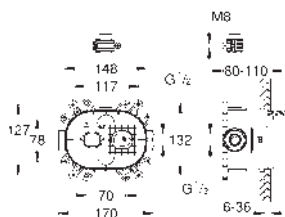

26 475 000 chrom 600,31

26 475 DC0 supersteel 840,44

26 475 GL0 Cool Sunrise 960,50

26 475 GN0 kartáčovaný Cool Sunrise 1 020,53

26 475 DA0 Warm Sunset 960,50

26 475 DL0 kartáčovaný Warm Sunset 1 020,53

26 475 A00 Hard Graphite 960,50

26 475 AL0 kartáčovaný Hard Graphite 1 020,53

Rainshower SmartActive 310

Set hlavové sprchy se 2 režimy proudu

set obsahuje:

hlavová sprcha Rainshower SmartActive 310

2 sprchové proudy

GROHE PureRain, ActiveRain

horizontální sprchové rameno 430 mm

GROHE DreamSpray perfektní vodní paprsky

GROHE Long-Life Shine chromový povrch

GROHE SpeedClean - odstranění

vodního kamene přetřením

Vnitřní WaterGuide pro delší životnost

je potřeba vestavbový set 26 483 000 nebo 26 484 000 - musí být objednáno zvlášť