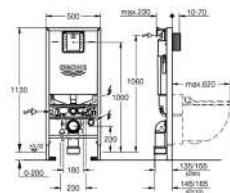

Rapid SLX

Sada 3 v 1 WC, stavební výška 1.13 m

se splachovací nádrží GDX, 6 l

set obsahuje:

Rapid SLX součást pro WC (39 596 000) s integrovanou přípojkou

nástěnná přípojka (38 558 00M)

tlumicí set (37 131 000)

regulátor průtoku