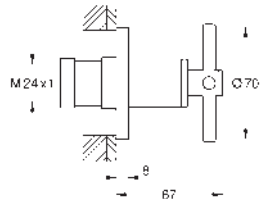

19 069 003	chrom	111,76
19 069 DC3	supersteel	156,47
19 069 GL3	Cool Sunrise	167,64
19 069 DA3	Warm Sunset	167,64
19 069 AL3	kartáčovaný Hard Graphite	178,81

Atrio
Vrchní díl podomítkového ventilu
pro GROHE podomítkový ventil 35 028 000 nebo 29 032 000
GROHE Long-Life Shine chromový povrch
nastavitelná hloubka zabudování
20 - 80 mm
šroubovací rozeta s utěsněním ke stěně
s křížovým kohoutkem