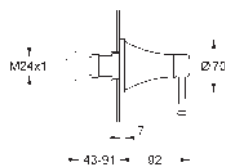

19 944 000
19 944 IGO

chrom
chrom / zlatá

126,89
164,95

Grandera

Vrchní díl podomítkového ventilu

sada pro kompletní instalaci pomocí podomítkového tělesa
35 028 000
29 032 000 (předmontovaná hlavice DN 15)
29 068 000 (předmontovaná keramická hlavice DN 15 –
nesmí být používáno pro vypnutí)
GROHE Long-Life Shine chromový povrch
nastavitelná hloubka zabudování
43 - 91 mm
pro použití s montážním ventilem (35 029)