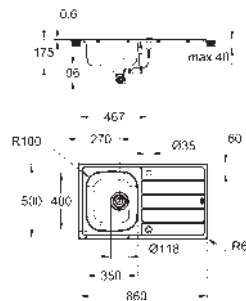

GROHE NEREZOVÉ KUCHYŇSKÉ DŘEZY

Objednávací číslo

Barva

Cena (€) bez
DPH

31 565 SD1

nerez ocel, kartáčovaná

256,24

Eurosmart

Sada kuchyňské baterie a dřezu

set obsahuje:

K200 nerezový dřez s odpadem (31 552 SD1)

typ montáže: standardní

kuchyňská baterie; páková; kovová; baterie Eurosmart (33 281 003)

nízká výpusť

jednootvorová montáž

GROHE Long-Life Shine chromový povrch

keramická kartuše s technologií

GROHE SilkMove 35 mm

s integrovaným omezovačem teploty

variabilně nastavitelný omezovač průtoku

otočná litá výpusť

otočný úhel 140°

vedení vody uvnitř - bez niklu a olova

perlátor vyměnitelný pomocí mince

flexi připojovací hadičky

vnější průměr: R6 (standardní montáž), vnitřní průměr dřezu: R100

GROHE FastFixation rychlomontážní systém

možnost automatické odtokové soupravy (40 986 SD0)

množství upevňovacích prvků (standardní instalace): 14

31 562 SD1

nerez ocel, kartáčovaná

241,15

Bau

Sada kuchyňské baterie a dřezu

set obsahuje:

K200 nerezový dřez s odpadem (31 552 SD1)

typ montáže: standardní

Bau Edge páková dřezová baterie (31 367 001)

vysoká výpusť

jednootvorová montáž

GROHE Long-Life Shine chromový povrch

GROHE Long-Life 28 mm keramická kartuše

vedení vody uvnitř - bez niklu a olova

perlátor

otočná výpusť

úhel otočení 360°

flexi připojovací hadičky

vnější průměr: R6 (standardní montáž), vnitřní průměr dřezu: R100

GROHE FastFixation rychlomontážní systém

možnost automatické odtokové soupravy (40 986 SD0)

množství upevňovacích prvků (standardní instalace): 14

31 552 SD1

nerez ocel, kartáčovaná

135,52

K200

Dřez z nerezové oceli s odtokem

model: K200 45-S 86/50 1.0 rev

typ montáže: standardní

materiál: nerezová ocel AISI 304 (V2A)

tloušťka materiálu: 0,6 mm

GROHE Long-Life Shine povrch

povrchová úprava: saténový povrch