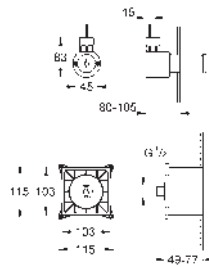

GROHE F-DIGITAL DELUXE

Objednávací číslo

Barva

Cena (€) bez
DPH

29 074 000

469,62

GROHE F-digital Deluxe těleso parního generátoru

pro použití s parním modulem (36 362 000 nebo 27 934 000)
set obsahuje:

- 1 montážní box pro výstup páry (115 x 115 x 49-77 mm)
- 1 montážní box pro teplotní senzor (58 x 83 x 80-105 mm)
- 1 prodloužení kabelu teplotního senzoru, 5 m
- 1 prodloužení kabelu parního generátoru, 5 m