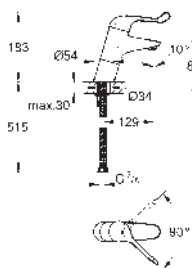

Euroeco Special / SSC

Páková bezpečnostní směšovací baterie DN 15 pro umyvadlo

jednootvorová montáž

hladké tělo, vysoké provedení

GROHE Long-Life Shine chromový povrch

GROHE Water Saving technologie pro nízkou spotřebu vody a perfektní průtok

keramická kartuše 46 mm s technologií

GROHE SilkMove

variabilně nastavitelný omezovač průtoku

variabilně nastavitelný omezovač teploty

nastavitelné min. množství 6 l/min.

laminární perlátor 9 l/min

kovová ovládací páka

délka páky 120 mm

rychlomontážní systém

flexi připojovací hadičky

doporučený minimální tlak vody 1,0 bar

32 795 000

chrom

443,98