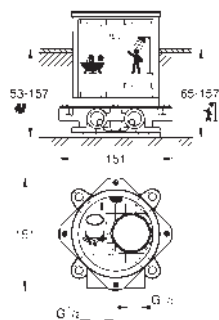

Vestavbová souprava DN 15
pro volně stojící vanové baterie a výpusti a sprchové baterie
bez montážních dílů
instalační deska s nastavením 360° horizontálně a 3° vertikálně
instalační hloubka 53-157 mm pro vanové baterie/výpusti,
kompenzační hloubka 104 mm
instalační hloubka 65-157 mm pro vanové baterie/výpusti,
kompenzační hloubka 92 mm
dvě připojení DN 15 s vnitřním závitem
(přívod teplé/studené vody)
vyplachovací přípojka
těsnění
upevňovací materiál