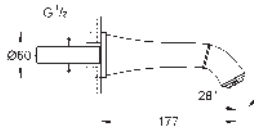

13 341 000
13 341 IGO

chrom
chrom / zlatá

281,98
366,58

Grandera

Vanová vpušť

montáž na stěnu
GROHE Long-Life Shine chromový povrch
perlátor
rozpětí 177 mm
doporučený minimální tlak vody 1,0 bar