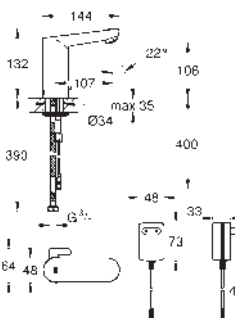

Eurosmart Cosmopolitan E

Infračervená elektronická umyvadlová baterie DN 15 se směšovacími zařízeními a nastavitelným omezočem teploty

s infračerveným senzorem pro potřeby monitoringu stavu, konfigurace a potřeby servisu
s traťem 100-230 V AC, 50-60 Hz, 6 V DC
GROHE Water Saving

perlátor 5,7 l/min

flexi připojovací hadičky
jednosměrný ventil
zachytávač nečistot
integrováný magnetický ventil
rychlomontážní systém
vícestupňový ukazatel stavu baterie
7 přednastavených programů:

automatické proplachování

tepelná desinfekce

režim čištění

další funkce a precizní nastavení prostřednictvím dálkového ovladače 36 407

certifikace CE

skupina armatur I, přezkoušeno dle DIN 4109

zajištění armatur IP 59K

doporučený minimální tlak vody 1,0 bar