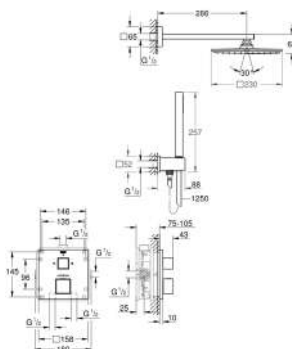

Grotherm Cube
Sprchový set vhodný pro Rainshower Allure 230

set obsahuje:
sada Grotherm Cube pro kompletní instalaci s přepínačem Aquadimmer (24 154)
GROHE Rapido SmartBox 35 600/35 604
hlavová sprcha Rainshower Allure 230 (27 479)
Rainshower sprchové raménko (27 709)
ruční sprcha Euphoria Cube (27 699 000) 9,5 l/min
sprchové kolénko (26 370)
Silverflex sprchová hadice 1 250 mm 1/2" x 1/2" (28 362)

19 897 001	chrom	1 212,62
19 897 DC1	supersteel	1 697,68
19 897 AL1	kartáčovaný Hard Graphite	1 940,21