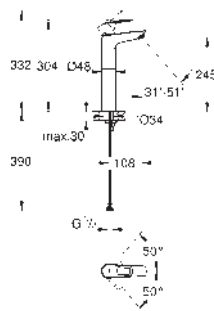

rychlomontážní systém

otočná výpusť

hladké tělo s plastovou push-open odtokovou soupravou

flexi připojovací hadičky

Kolekce Professional

23 764 001

chrom

138,83