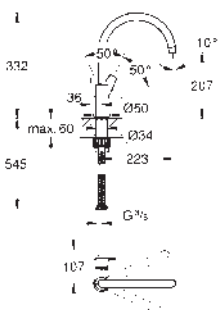

31 367 001

chrom

114,70

BauEdge

Páková dřezová baterie, DN 15

vysoká výpusť
jednootvorová montáž
GROHE Long-Life Shine povrch
GROHE Long-Life 28 mm keramická kartuše
vedení vody uvnitř - bez niklu a olova
vpusť s perlátorem
otočná výpusť
úhel otočení 360°
flexi přípojovací hadičky
rychlomontážní systém

GROHE FastFixation Plus Rychloupevňovací systém

k instalaci na 60 mm fixační sadu pracovní desky je zapotřebí 48 384 000