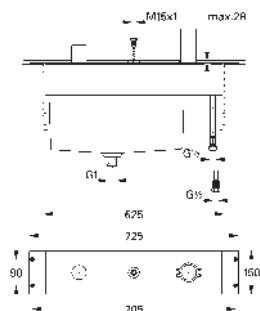

Objednací číslo

Barva

Cena (€) bez
DPH

33 339 000

952,49

**páková vanová třítvorová kombinace
základní rám pro instalaci pod obklad**

bez montážních dílů
set obsahuje:
montážní deska se základovým rámem
předmontovaná kartuše 46 mm s
GROHE SilkMove
a upevněním výtoku
flexi připojovací hadičky
přípojka pro sprchovou hadici
záchytný systém s integrovaným odpadem pro zatékající vodu
zajištěno proti zpětnému toku