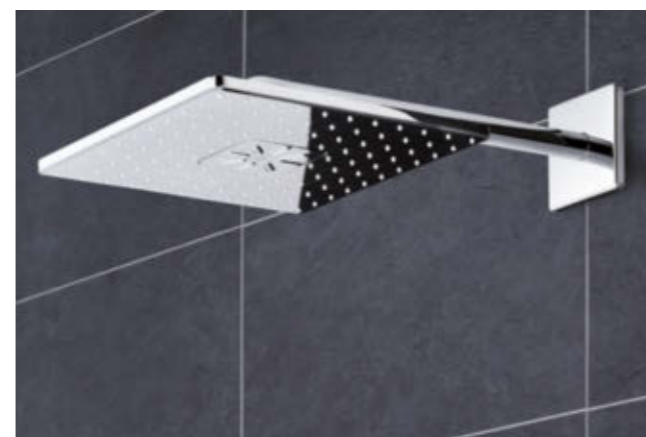

MÉNĚ JE VÍCE – JEDNO OVLÁDÁNÍ ZVLÁDNE VŠECHNO

OVLÁDEJTE AŽ TŘI SPRCHY PROSTŘEDNICTVÍM JEDINÉHO MODULU

Trendem dnešní doby je sprchování, které nabízí více než jen výběr mezi ruční sprchou a vanou – například používání velké, hlavové sprchy. Nevýhodou je, že abyste mohli ovládat ruční sprchu a hlavovou sprchu současně, potřebovali jste až do této chvíle dvě montážní sady a dvě baterie. Přivítejte GROHE Rapido SmartBox a podomítkový GROHE SmartControl, řešení, které montáž dvou sprch mimořádně zjednodušují. Prostřednictvím jediné montážní sady a baterie je možné ovládat až tři výpusti, například pro dvě hlavové sprchy a jednu ruční, současně. Systém GROHE SmartControl Concealed obsahuje tři ventily SmartControl a termostatickou či standardní baterii v jednom řešení, takže ušetříte alespoň polovinu času – a ztrojnásobíte požitek ze sprchování.

Úžasnou novinkou jsou rovněž sprchy Rainshower 360 a Rainshower 310. Dokonale se k sobě hodí a garantují sprchový zážitek, který si nechcete nechat ujít.