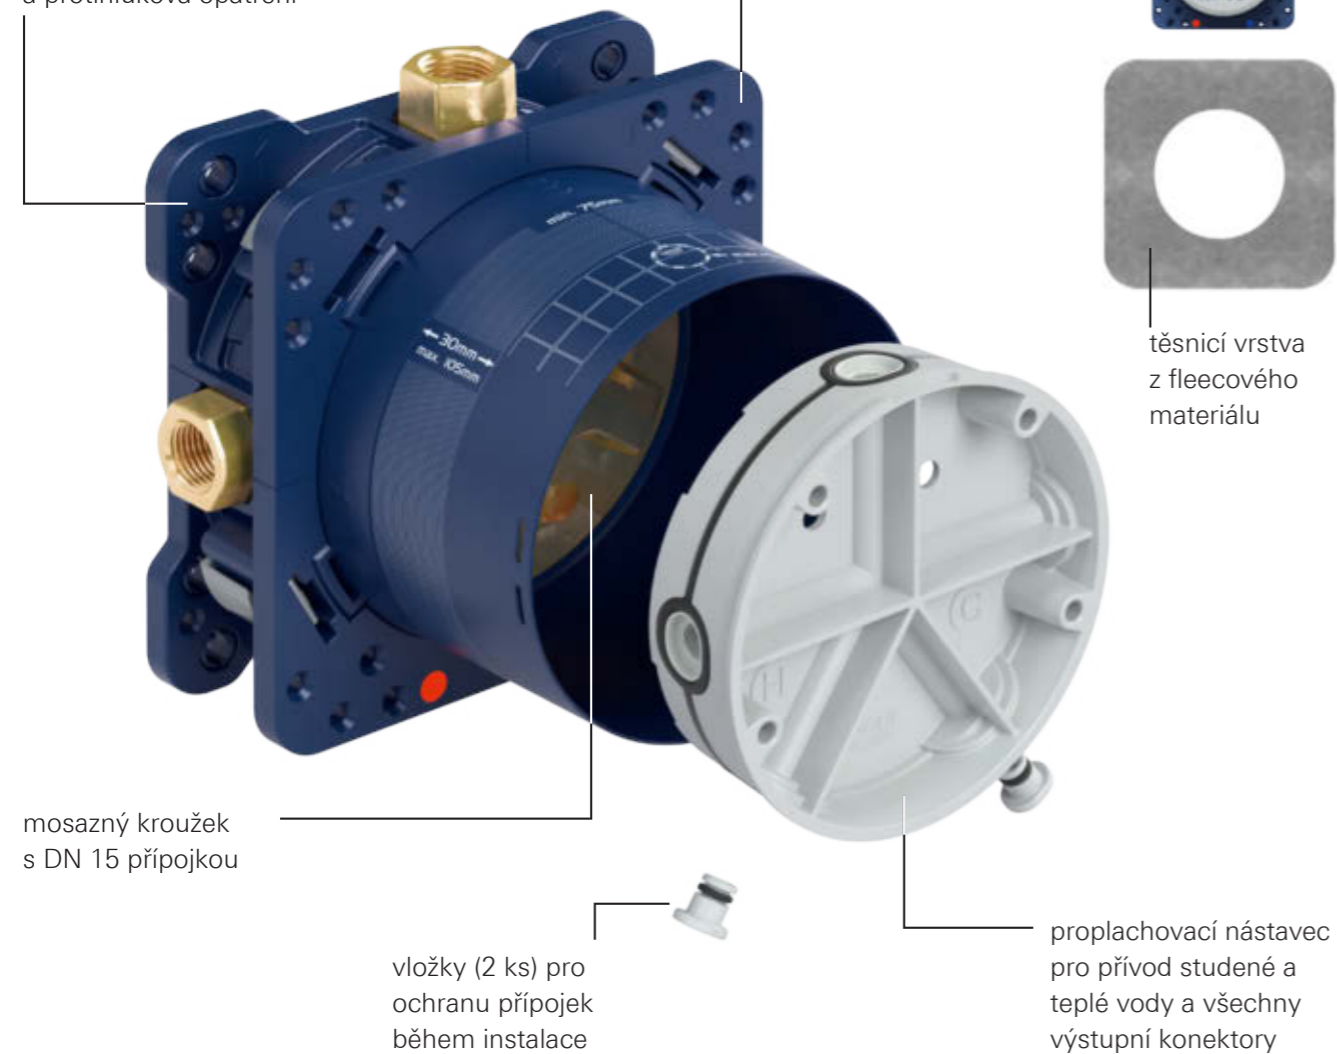

OBSAH BALENÍ VHODNÉ A VOLITELNÉ PŘÍSLUŠENSTVÍ

Modul GROHE Rapido SmartBox nedostal své jméno náhodou. Jedná se o mimořádný produkt plný chytrých inovací a schopnosti přizpůsobit se každému vašemu projektu. A v kombinaci s podomítkovou baterií GROHE SmartControl jde o dvojnásobně chytré řešení. Prozkoumejte podrobnosti této výjimečné montážní sady a informace o její kombinaci s řadou příslušenství.

ZÁKLADNÍ SADA

konstrukce pro upevnění, těsnění a protihluková opatření

flexibilní pojistný kroužek pro volitelnou instalaci ze zadní strany

SESTAVA OVLÁDACÍCH MODULŮ

vestavěný tlumič

vestavěné jednosměrné ventily a zachytávače nečistot

otvory pro našroubování servisních ventilů

volitelné servisní ventily
1405300M (2 ks)

vestavěný tlumič

vestavěné jednosměrné ventily a zachytávače nečistot

otvory pro našroubování servisních ventilů

volitelná ochrana před zpětným tokem vody
(EN1717)

volitelné servisní ventily
1405300M (2 ks)

vestavěný tlumič

vestavěné jednosměrné ventily a zachytávače nečistot

otvory pro našroubování servisních ventilů

volitelné servisní ventily
1405300M (2 ks)