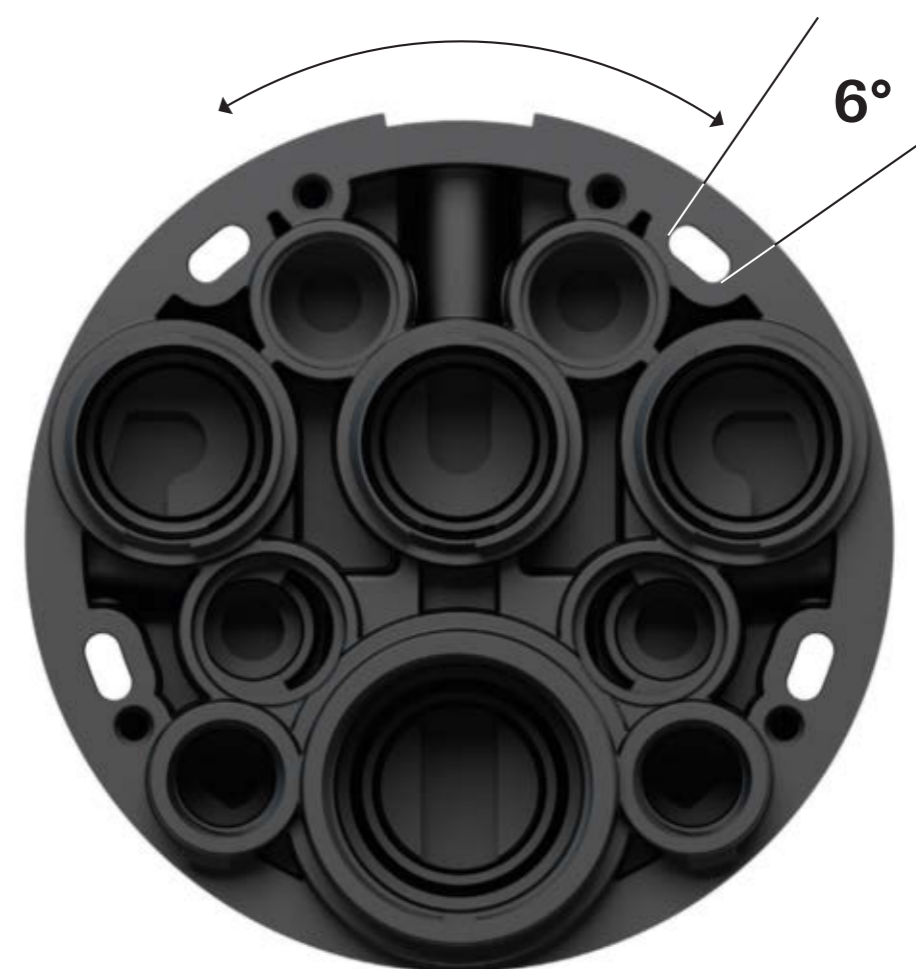

JEDNODUCHÉ, ALE DOKONALÉ

NÁSTĚNNÝ PANEL LZE DODATEČNĚ NATOČIT AŽ O ŠEST STUPŇŮ

Dokonalý výsledek je především o pečlivém zpracování do posledního detailu. A jakmile je práce hotova, je zpravidla těžké něco měnit. Ne u nástěnných panelů GROHE. Ty lze díky variabilním otvorům v konstrukci dodatečně natočit až o šest stupňů a je tak možné panel dokonale zarovnat s dlaždicemi a spárami. Bez vrtání, bez rizika poškození. Zkrátka perfektní práce.