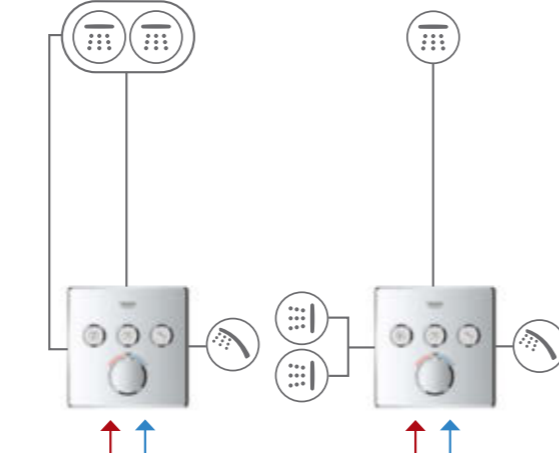

TŘI VENTILY (THM + BATERIE)