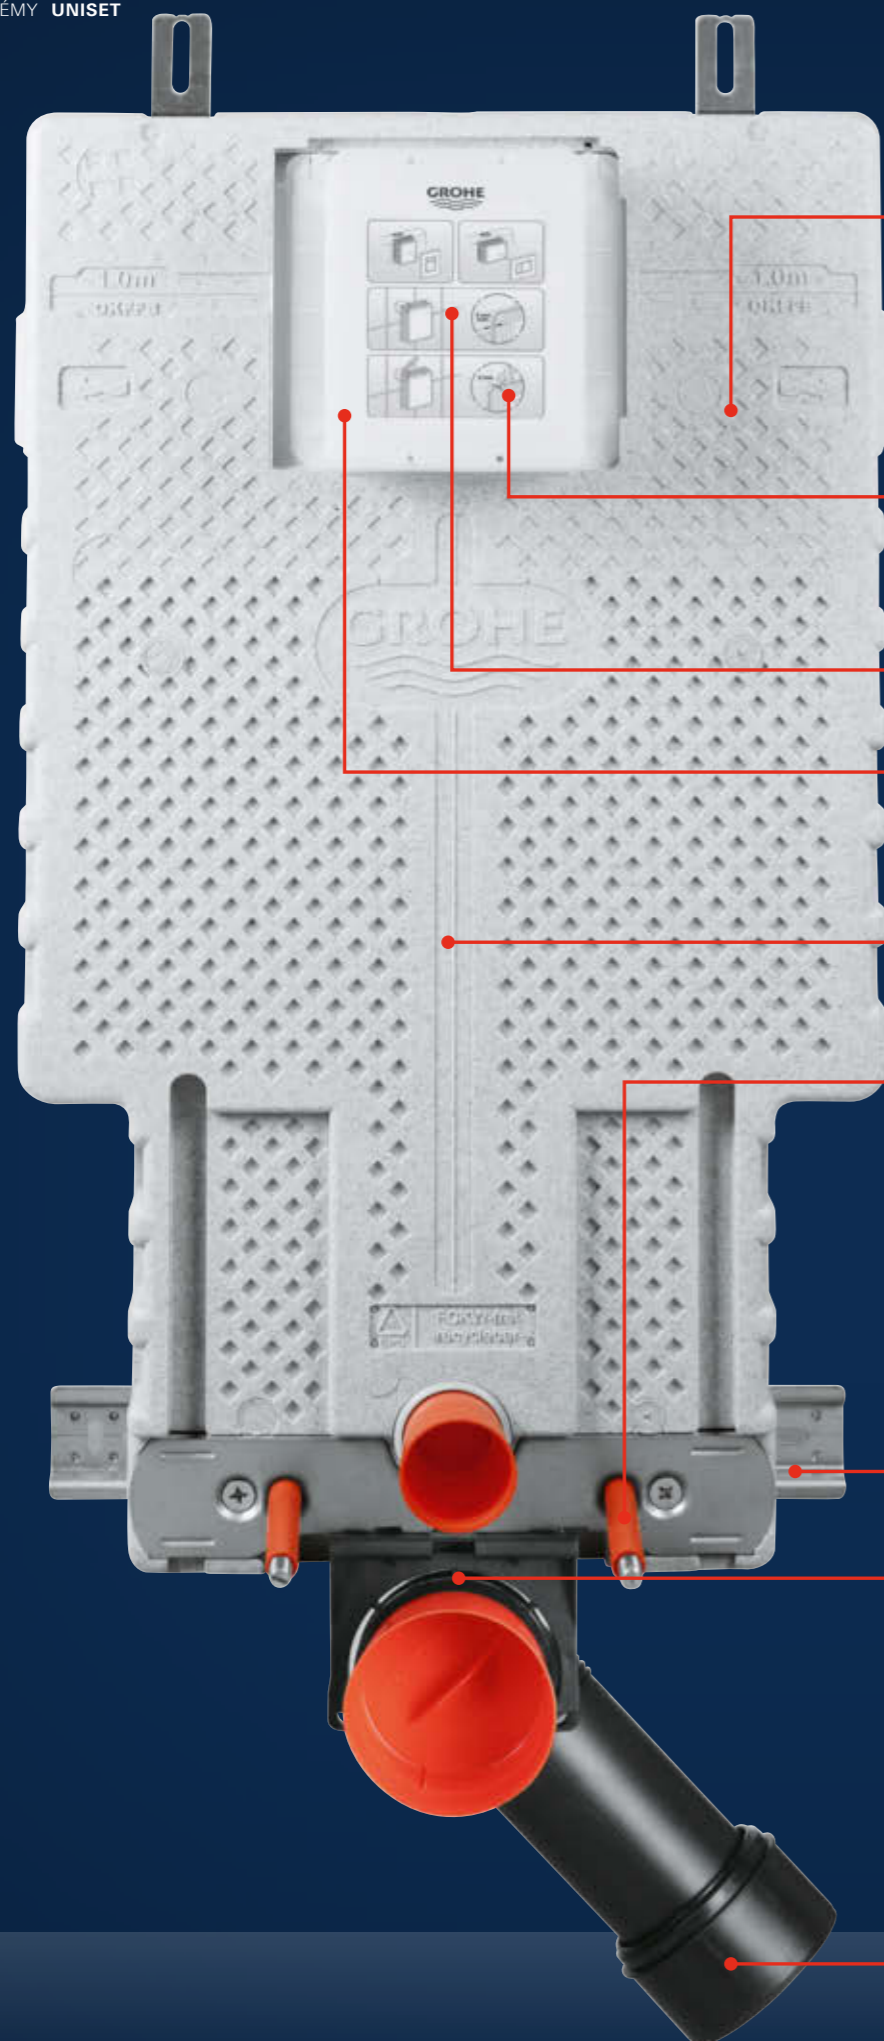

[1] **UNIVERZÁLNÍ NÁDRŽ**

nastavitelný rozsah splachování 6–9 l technologie duálního splachování a start/stop možnost vedení vodovodní přípojky shora, zezadu, zprava nebo zleva instalace vodovodní přípojky bez použití nářadí kompatibilní se všemi splachovacími tlačítky GROHE

[2] QR kód vytištěný na každé splachovací nádrži obsahující odkaz na informace o produktu, např. sériové číslo, seznam náhradních dílů a technické výkresy

[3] přívod vody zleva/zprava nebo zezadu

[4] **FLEXIBILITA**

Veškerá ovládací tlačítka lze instalovat vodorovně nebo svisle díky flexibilnímu reviznímu otvoru

[5] Nízká hmotnost, materiál EPS, bez ostrých kovových hran, absolutní bezpečnost

[6] Nosnost až 400 kg v případě WC

[7] Předem sestavené součásti – „z krabice rovnou na stěnu“. Aby byla instalace ještě rychlejší, je nástěnná kolejnice již sestavena z výroby

[8] Protihluková ochrana v souladu s normou DIN 4109 dovoluje použití v podmínkách s těmi nejpřísnějšími požadavky na odhlučnění. Komfortní protihluková opatření = hlučnost 24 dB(A), GROHE 16 dB(A)

[9] **KOMPLETNÍ BALENÍ**

Upevňovací materiály, přípojky a odpadní trubky jsou součástí balení systému.