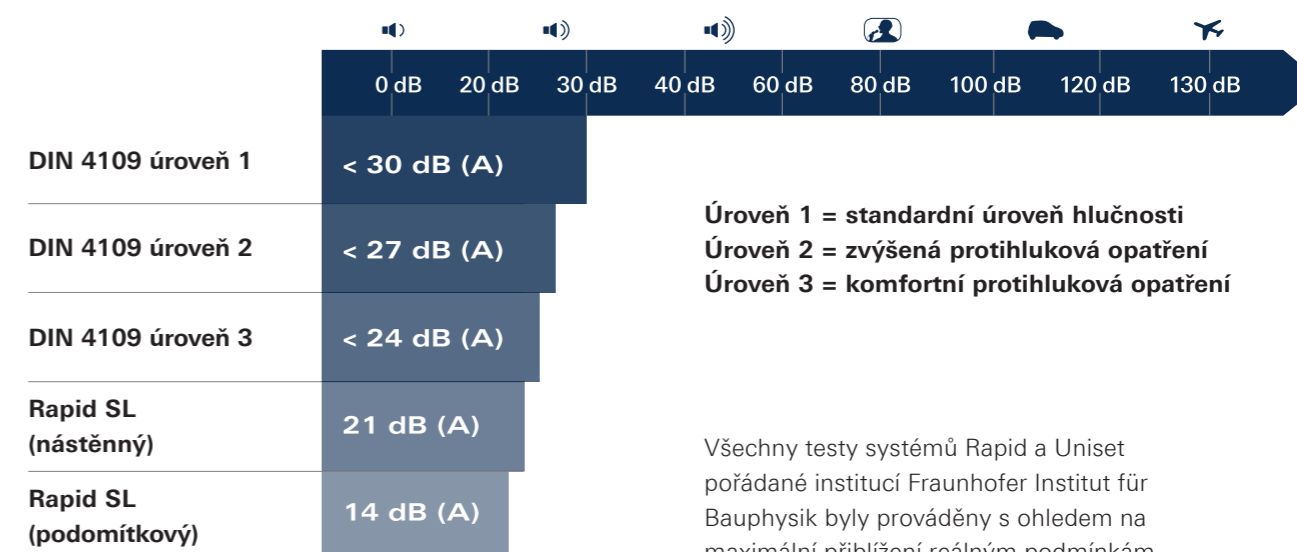

RAPID SL POTLAČENÍ HLUKU. NA MAXIMUM.

GROHE WHISPER

Pro klid, pohodlí a svobodu v oblasti designu jsou naše podomítkové nádrže vybaveny technologií GROHE Whisper. Díky tlumícím podpěrám trubek nedochází k přenosu zvuku na konstrukci budovy při vypouštění nádrže do mísy. To umožňuje umístit toaletu na to nejvhodnější místo bez obav, že budete rušit ostatní.

Přípustnou úroveň hluku v oblastech, které vyžadují ochranu před hlukem způsobeným vybavením domácnosti, stanovuje norma DIN 4109. Hodnoty uvedené v definici normy DIN 4109/A1 nebo DIN 4109 (druhý dodatek) jsou všeobecně přijímanými technickými směrnici. Renomovaná německá kontrolní instituce Fraunhofer-Institut potvrdila vynikající protihlukové vlastnosti technologie GROHE Whisper v systémech Rapid SL a Uniset. Všechny testované produkty samozřejmě splňovaly požadavky norem DIN 4109/A1, VDI 4100 nebo DIN 4109 (druhého dodatku).

Norma DIN 4109/A1 stanovuje při standardní úrovni hlučnosti 30 dB (A):

- Zvýšené požadavky na odhlučnění při 27 dB(A)*
- Komfortní úroveň hluku na 24 dB(A)*

* Platí pro všechny bytové jednotky. U řadových domů platí hodnoty 25, resp. 22 dB(A).