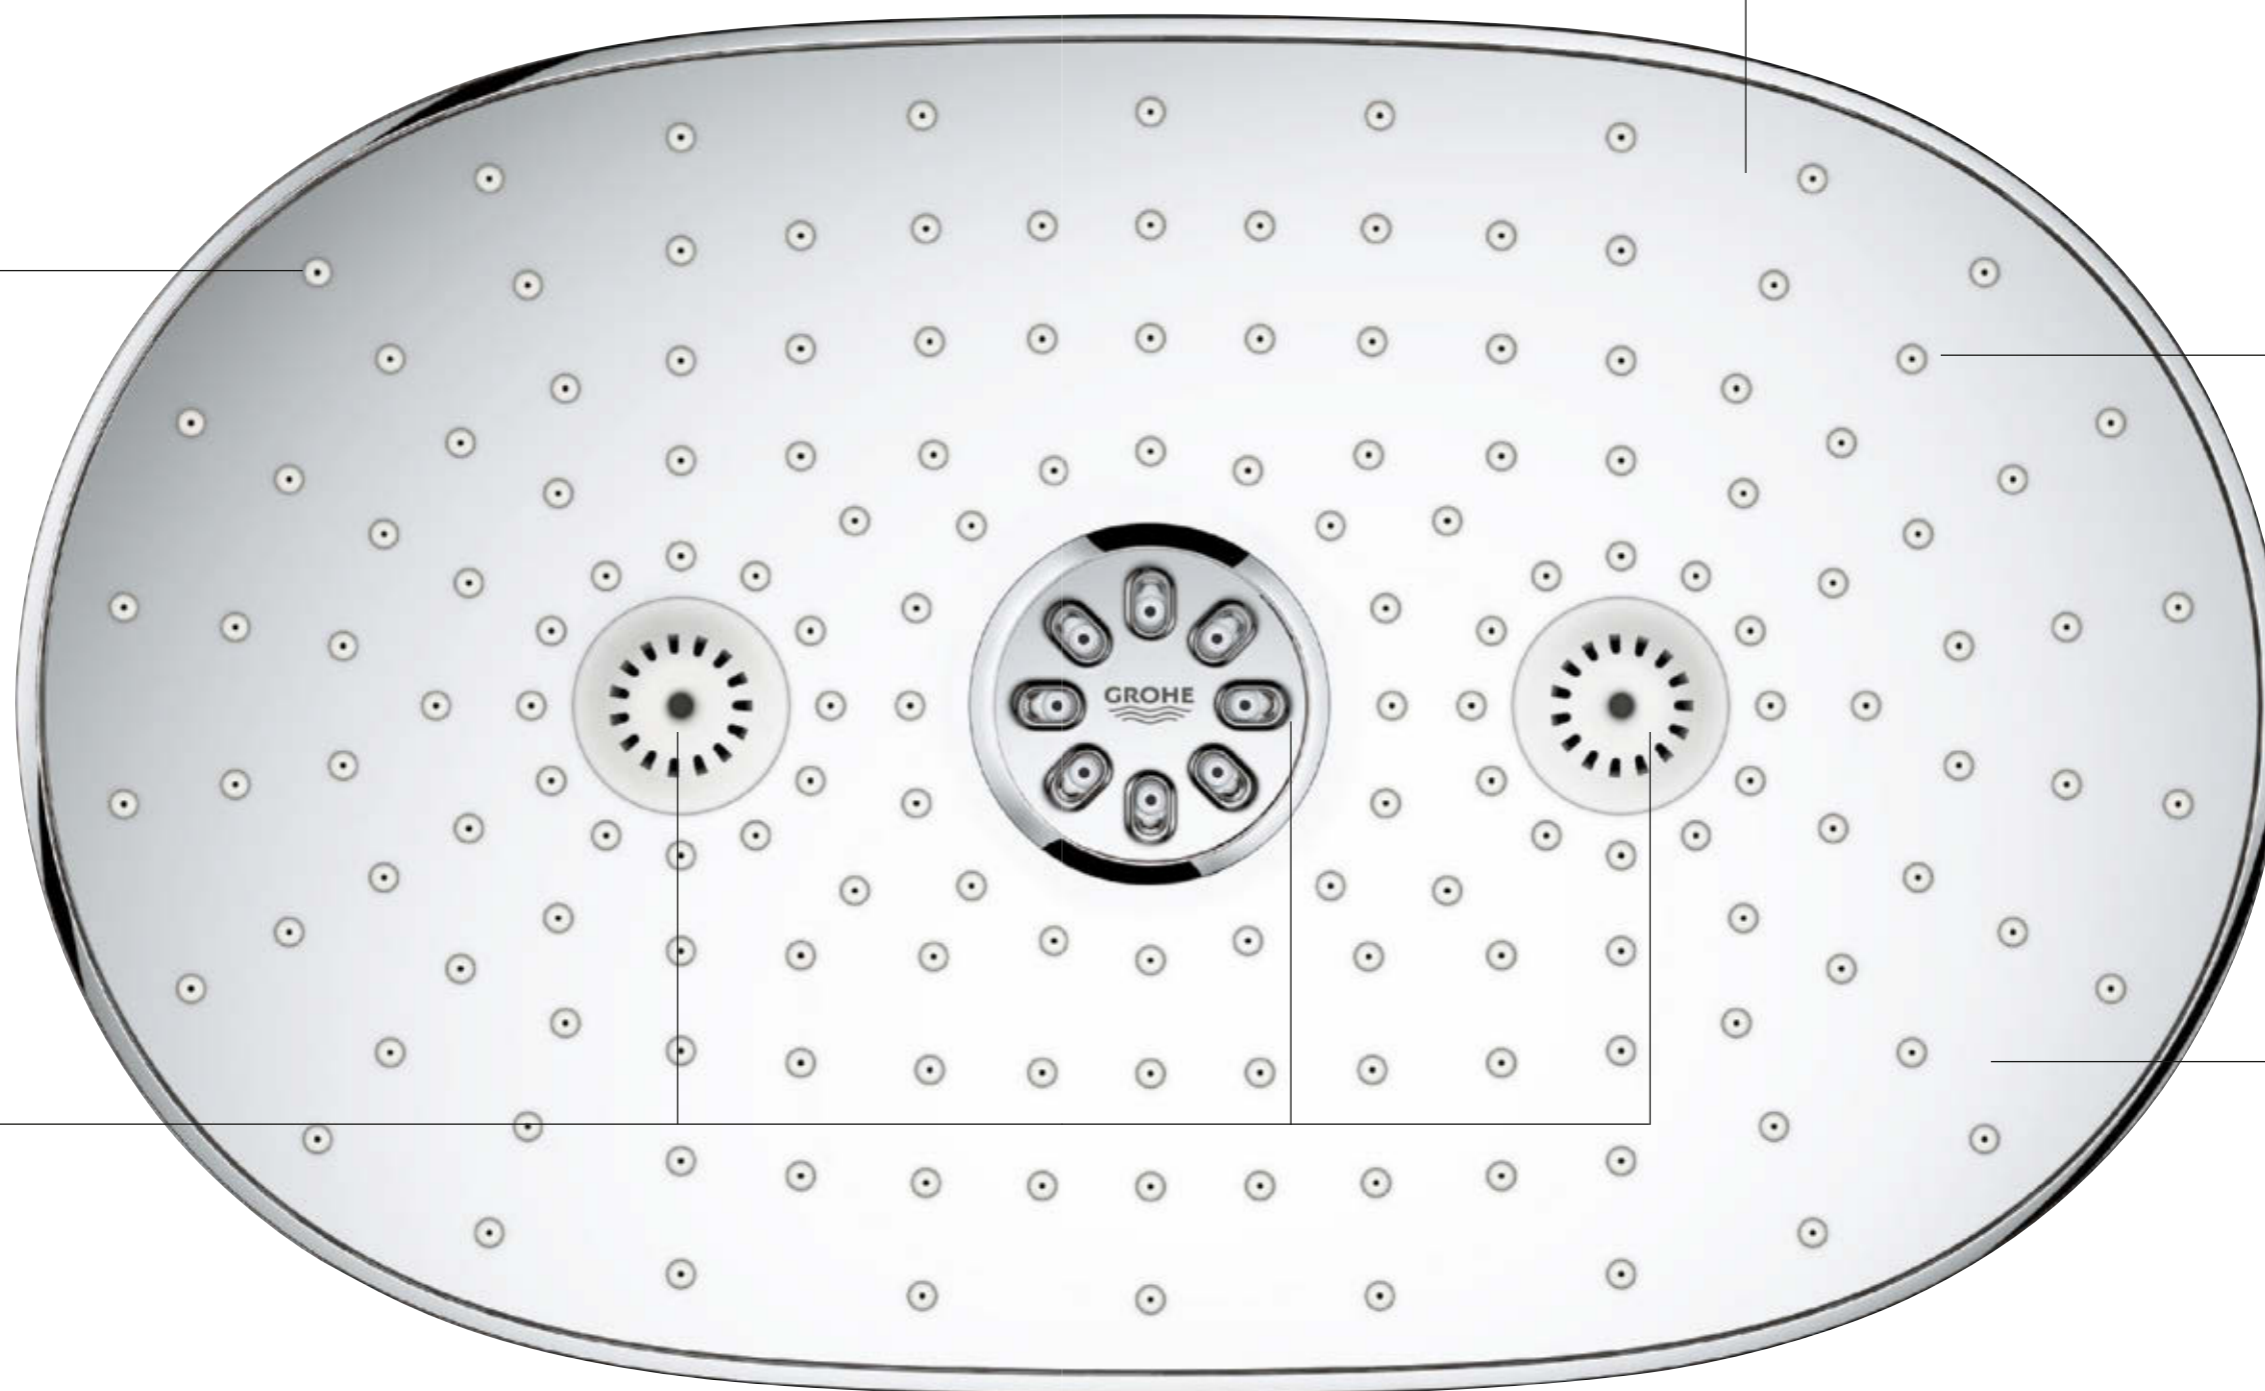

Zkuste třeba zkombinovat režim GROHE PureRain a masážní trysku TrioMassage. Nebo jednoduše jedním stisknutím tlačítka přepněte na ruční sprchu. Možné je vše. Díky systému GROHE SmartControl, který vám umožní přizpůsobit sprchu přesně podle vašich představ. Do posledního detailu.

# TAJEMSTVÍ, KTERÉ SE SKRÝVÁ ZA DOKONALÝM ZÁŽITKEM ZE SPRCHOVÁNÍ

Jen tato obrovská hlavová sprcha Rainshower 360 je zážitkem sama o sobě. Její velkorysý XXL design zaručuje XXL sprchovací zážitek.

Přednastavený režim  
GROHE PureRain/GROHE Rain O<sup>2</sup>,

Chromový povrch sprchy GROHE StarLight

Vylepšené trysky SpeedClean

**Režim GROHE TrioMassage**  
Tento masážní proud je kombinací  
režimů GROHE Bokoma Spray a  
GROHE Massage, a postará se o  
uvolňující masáž hlavy a ramen  
současně.

Odnímatelný kryt  
sprchové hlavice  
GROHE EasyClean