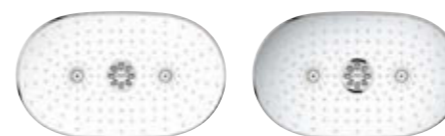

VYBERTE SI BARVU

○ LSO
Měsíční bílá

● 000
Chrom