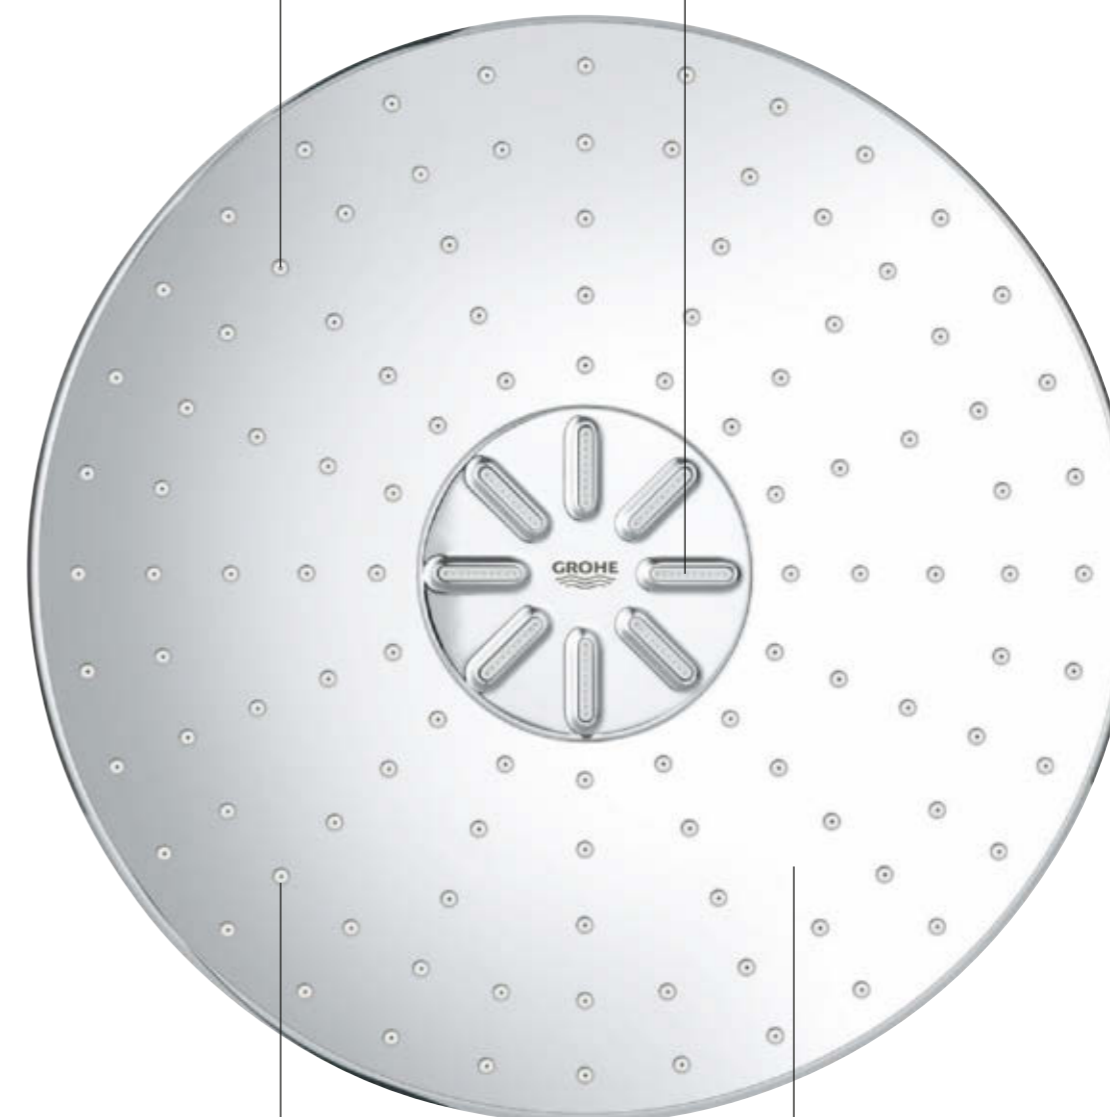

# TAJEMSTVÍ, KTERÉ SE SKRÝVÁ ZA DOKONALÝM ZÁŽITKEM ZE SPRCHOVÁNÍ

Jen tato obrovská hlavová sprcha Rainshower 360 je zážitkem sama o sobě. Její velkorysý XXL design zaručuje XXL sprchovací zážitek.

Přednastavený režim  
GROHE PureRain/GROHE Rain O<sup>2</sup>,

Chromový povrch sprchy GROHE StarLight

Vylepšené trysky SpeedClean

**Režim GROHE TrioMassage**  
Tento masážní proud je kombinací  
režimů GROHE Bokoma Spray a  
GROHE Massage, a postará se o  
uvolňující masáž hlavy a ramen  
současně.

Odnímatelný kryt  
sprchové hlavice  
GROHE EasyClean

# VÁŠEŇ PRO SPOJENÍ DESIGNU A **FUNKCE**

Vylepšené trysky  
SpeedClean

GROHE PureRain

**NOVINKA:** Středová tryska GROHE Jet, kterou oceníte zejména při vyplachování šamponu nebo pro masáž pokožky hlavy, má odlišný tvar trysek.