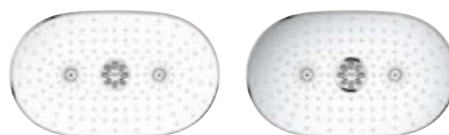

DOKONALÝ VZHLED

Systém GROHE SmartControl je nabízen ve dvou stylových povrchových úpravách, klasické chromové nebo neobvyklé měsíční bílé z akrylového skla.

VYBERTE SI BARVU