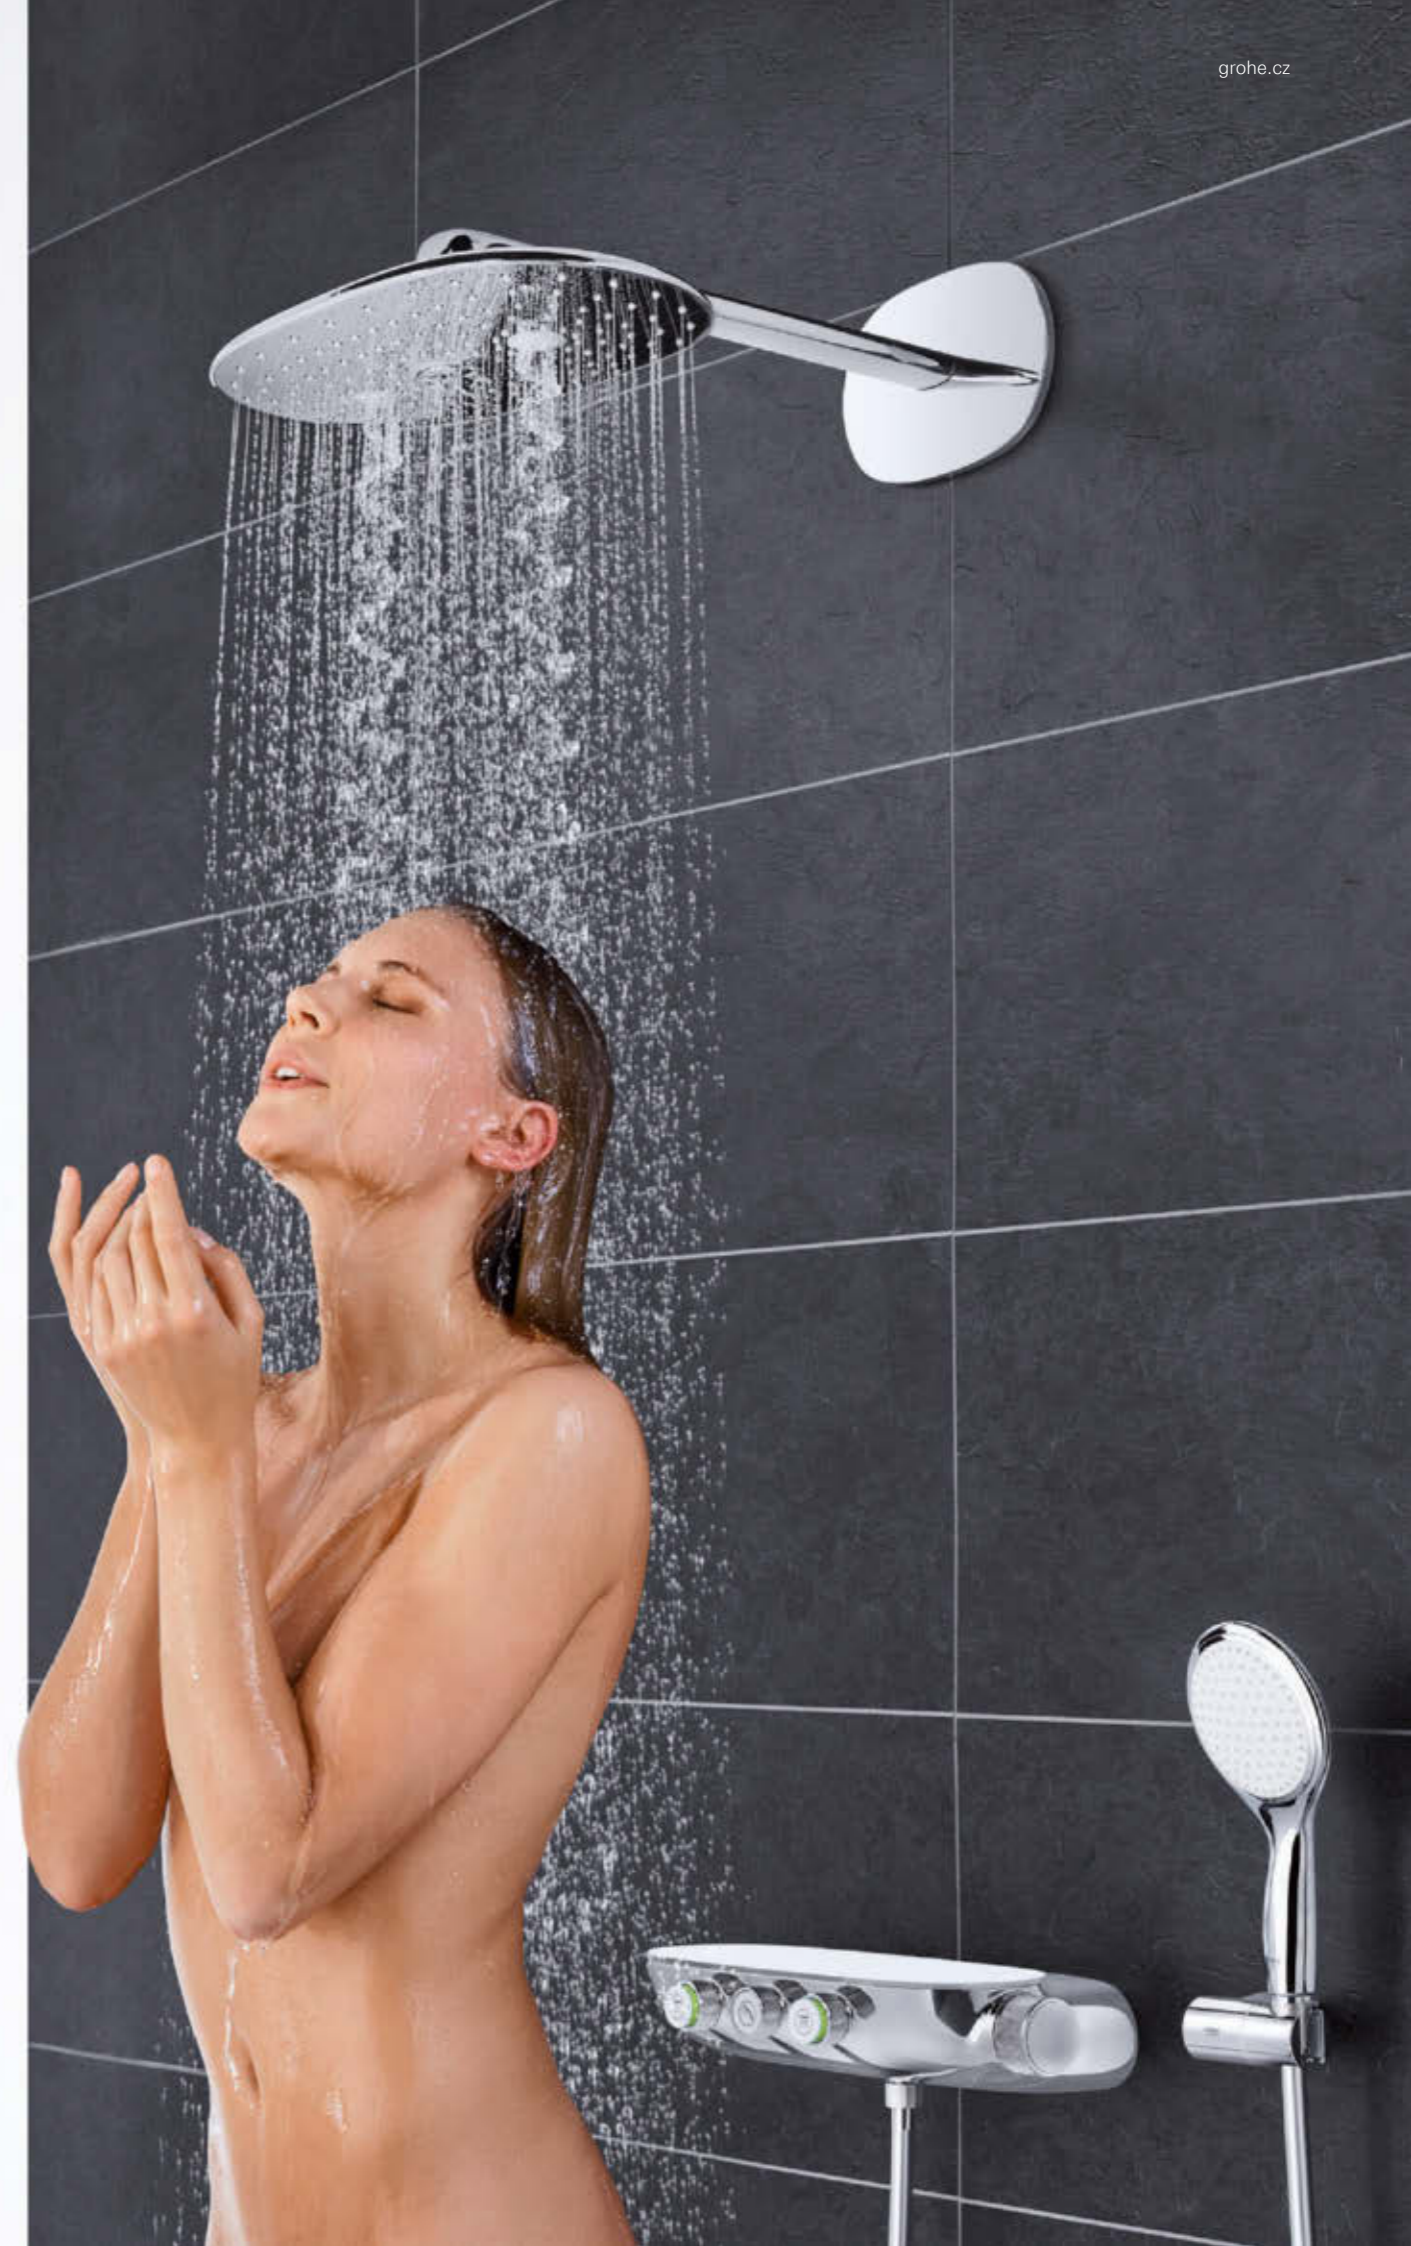

02

TO NEJLEPŠÍ Z OBOU SVĚTŮ. GROHE SMARTCONTROL KOMBINOVANÝ SPRCHOVÝ SYSTÉM

Kombinovaný sprchový systém GROHE SmartControl nejlépe vystihuje slovo flexibilita. Mezi jeho hlavní přednosti patří několik možností instalace a řada kombinací jednotlivých součástí.

Termostatickou baterii, například, můžete umístit na výšku nebo na šířku po sprchovou hlavici, ale také například na boční stěnu sprchového koutu. Baterii lze navíc kombinovat s dalšími hlavovými, ručními a tělovými sprchami GROHE, což dále přispěje ke skutečně mimořádnému zážitku ze sprchování. Tuto variantu systému lze použít také v kombinaci s vanou, kdy termostatickou baterii SmartControl doplníte o vanovou výpusť a ruční sprchu.

Stejně jako v případě nástěnné varianty GROHE SmartControl, i toto „nadamítkové“ řešení je k dispozici ve verzích Duo a Mono. Součástí obou verzí je integrovaná přihrádka na tělovou kosmetiku. Veškeré potrubí spojující termostatickou baterii a hlavovou sprchu je v případě systému GROHE SmartControl Combi ukryto ve zdi. Absence sprchové tyče znamená, že údržba systému je otázkou několika málo okamžiků. To je jedna z mnoha radostí, které vám kombinovaný systém GROHE SmartControl přinese.