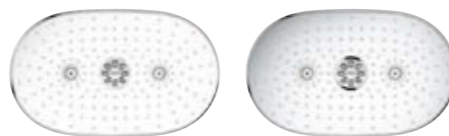

VYBERTE SI BARVU

○ LSO
Měsíční bílá

● 000
Chrom