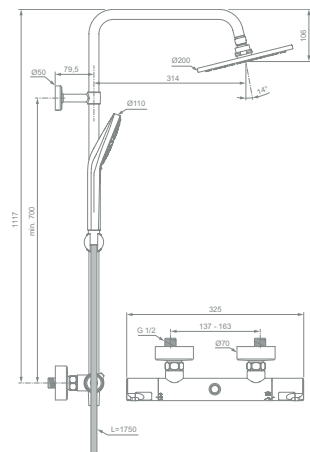

Ceratherm T50

Sprchový systém s termostatickou baterií nástěnnou, kulatou hlavovou sprchou, v kombinaci s ruční sprchou EVO A7225AA

Integrovaný přepínač hlavové nebo ruční sprchy

Technologie Cool Body

Kovové ovládací rukojeti, se stop tlačítkem pro omezení teploty vody na 40 °C a stop tlačítkem pro 50% snížení spotřeby vody

Úspora vody a energie

Ruční sprcha Idealrain EVO Circle, Ø 110 mm, se 3 funkcemi, s tlačítkem Navigo®, 8 l/min

Snadné čištění

Odolná hadice Idealflex 1750 mm, s hladkým povrchem pro snadné čištění

Sprchová tyč Easymount umožňuje využití stávajících otvorů ve zdi a jednoduché polohování

Kovová hlavová sprcha Ø 200 mm, 12 l/min

5letá záruka

Volitelné příslušenství:

Prodloužení sprchové tyče 150 mm – A861379AA

Prodloužení sprchové tyče 300 mm – A861380AA