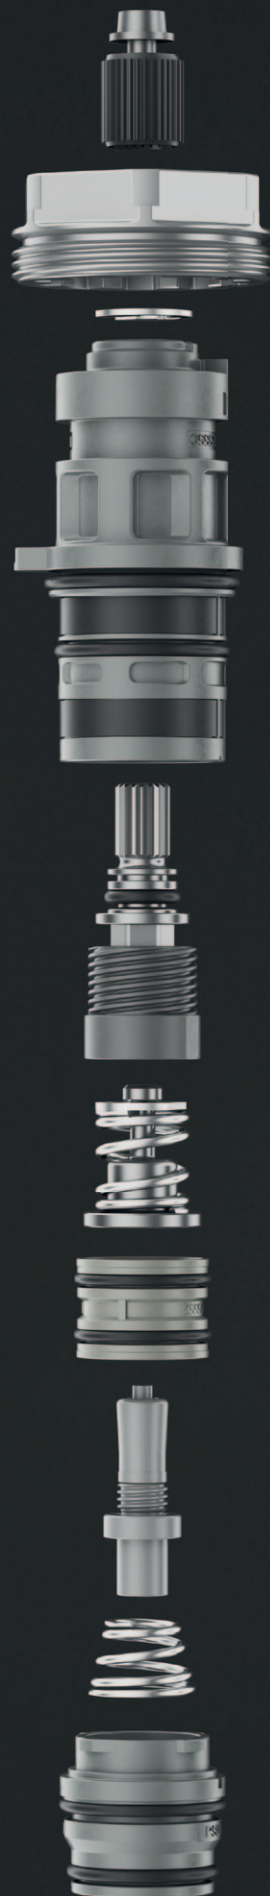

FirmaFlow® Therm

VÝKON, KTERÝ PŘETRVÁ

Spolehlivost
termostatických
baterií Ceratherm T
není náhoda.

Kartuše FirmaFlow® Therm jsou srdcem všech produktů této řady. Jsou vyrobeny z polymeru odolného vůči usazeninám vodního kamene a obsahují jemné vodní sítko. Díky tomu zaručují dlouhou a bezproblémovou životnost. Termostaty Ceratherm T jsou proto skvělou volbou do každé koupelny, jak do těch méně frekventovaných, tak i do těch nejvytíženějších.