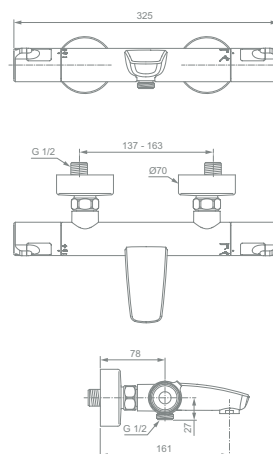

A7217AA
600mm sprchová tyč
A7218AA
900mm sprchová tyč
Technologie Cool Body
Kovové ovládací rukojeti, se stop tlačítkem pro omezení teploty vody na 40 °C a stop tlačítkem pro 50% snížení spotřeby vody
Úspora vody a energie
Ruční sprcha Idealrain EVO Circle,
Ø 110 mm, se 3 funkcemi,
s tlačítkem Navigo®, 8 l/min
Snadné čištění
Sprchová tyč Easymount umožňuje využití stávajících otvorů ve zdi a jednoduché polohování
Odolná hadice Idealflex 1750 mm,
s hladkým povrchem pro snadné čištění
Sletá záruka
Volitelné příslušenství:
Sprchová polička – A7215AA

	A7217AA	A7218AA
X	max. 565	max. 865