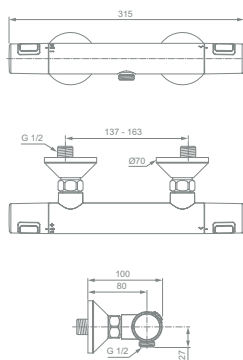

CERATHERM T25

Ceratherm T25
**Sprchová termostatická
baterie nástěnná**
A7201AA

Technologie Cool Body
Plastové ovládací rukojeti, se stop tlačítkem pro omezení teploty vody na 40 °C a stop tlačítkem pro 50% snížení spotřeby vody
Úspora vody a energie

Volitelné příslušenství:
Sprchová polička – A7215AA
5letá záruka

Ceratherm T25
**Vanová termostatická
baterie nástěnná**
A7206AA

Automatický přepínač ruční sprchy a vanového výtoku
Technologie Cool Body

Plastové ovládací rukojeti, se stop tlačítkem pro omezení teploty vody na 40 °C a stop tlačítkem pro 50% snížení spotřeby vody

Úspora vody a energie
Perlátor
5letá záruka

Ceratherm T25
**Sprchová termostatická
baterie nástěnná,
v kombinaci s ruční sprchou**
A7203AA / A7204AA

A7203AA
600mm sprchová tyč s fixním držákem, 1250mm hadice Idealflex

A7204AA
900mm sprchová tyč s fixním držákem, 1600mm hadice Idealflex

Technologie Cool Body
Plastové ovládací rukojeti, se stop tlačítkem pro omezení teploty vody na 40 °C a stop tlačítkem pro 50% snížení spotřeby vody
Ruční sprcha Idealrain, Ø 100 mm, se 3 funkcemi, 8 l/min
Snadné čištění

Sprchová tyč Easymount umožňuje využití stávajících otvorů ve zdi a jednoduché polohování

Odolná hadice Idealflex, s hladkým povrchem pro snadné čištění

5letá záruka

Volitelné příslušenství:
Sprchová polička – A7215AA

	A7203AA	A7204AA
X	max. 565	max. 865
Y	1250	1600