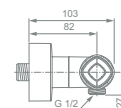

KLÍČ

1. **Technologie Cool Body**
   Chladný povrch baterie, nehrozi riziko popálení při doteku.
2. **Úspora vody a energie**
   Termostatická funkce výrazně šetří vodu i energii, která je potřeba na její ohřev.
3. **Bezpečnostní tlačítko teploty**
   Tlačítko reguluje studenou/horkou vodu tak, že vytékající voda má vždy přednastavenou teplotu.
4. **Montážní systém EasyFix**
   Rychlá a snadná montáž.
5. **Sprchová polička**
   Součástí sprchového systému, dodávána v balení.
6. **Easymount**
   Snadné instalace do stávajících otvorů ve zdi.
7. **Easymount (sprchový systém)**
   Snadné instalace do stávajících otvorů ve zdi.
8. **Idealflex**
   Odolný a hladký povrch hadice pro snadné čištění.
9. **Široká sprchová hlavice**
   Trysky jsou umístěny až do krajů hlavice, pro maximální šířku sprchového proudu.
10. **3 sprchové funkce**
    Možnost přepínání mezi 3 různými sprchovými proudy.
11. **Tlačítko Navigo®**
    Ergonomicky umístěné tlačítko pro přepínání mezi sprchovými proudy.
12. **Režim Drop Jet**
    Speciální velmi měkký proud vody.
13. **Anti-Kalk**
    Snadné čištění – systém proti tvorbě vodního kamene.
14. **SLETÁ ZÁRUKA**
    Sletá záruka

CERATHERM
T100

Ceratherm T100
**Sprchová termostatická
baterie nástěnná**
A7229AA

Technologie Cool Body

Kovové ovládací rukojeti, se stop tlačítkem pro omezení teploty vody na 40 °C a stop tlačítkem pro 50% snížení spotřeby vody

Úspora vody a energie

Sletá záruka

Volitelné příslušenství:

Sprchová polička – A7215AA