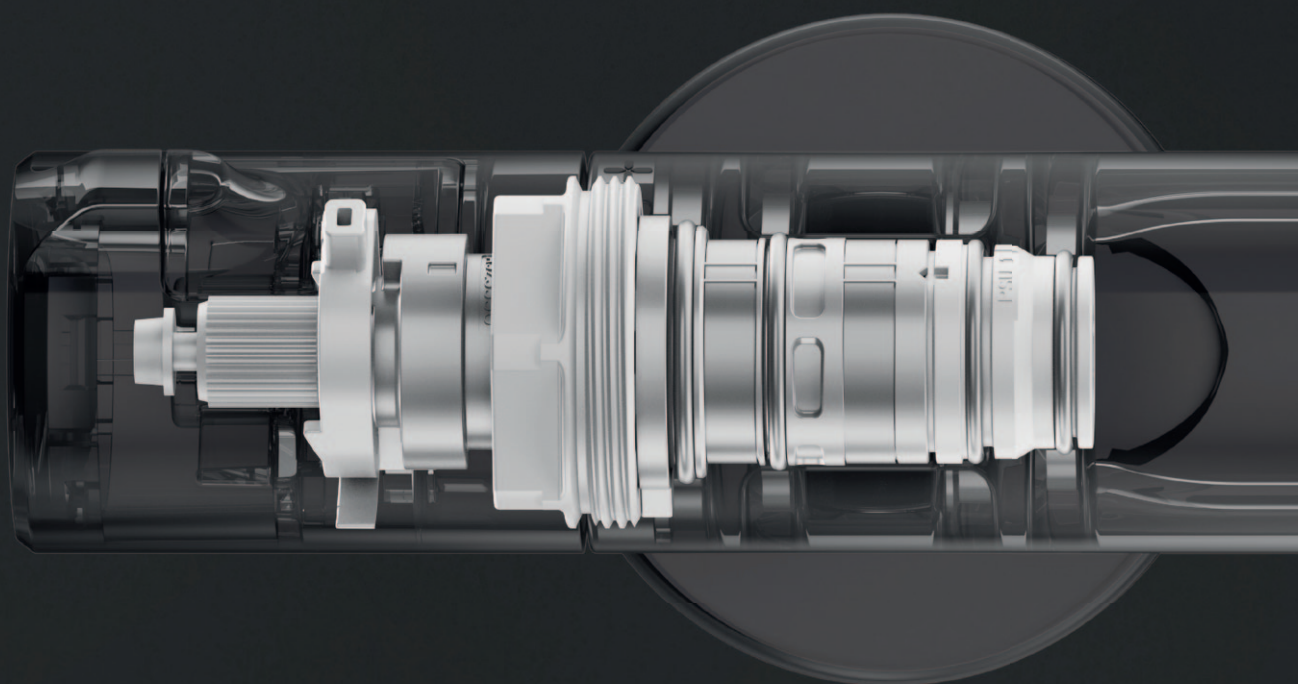

Od té doby naše technologie neustále vylepšujeme a přicházíme s novými nápady. Výsledkem je například FirmaFlow® Therm.

Tato nová, inovativní termostatická kartuše pro naše sprchové systémy nabízí bezkonkurenční kvalitu, výdrž a výkon.

Naším cílem bylo, aby řada baterií Ceratherm T nabízela špičkový výkon a současně štíhlý, velmi elegantní design. Proto jsme vytvořili kartuši FirmaFlow® Therm, která je revoluční nejen svou velikostí a výkonem, ale také efektivitou a bezpečností. Díky této nové kartuši jsme mohli navrhnout mimořádně krásnou a elegantní termostatickou baterii, která se stane ozdobou každé koupelny.