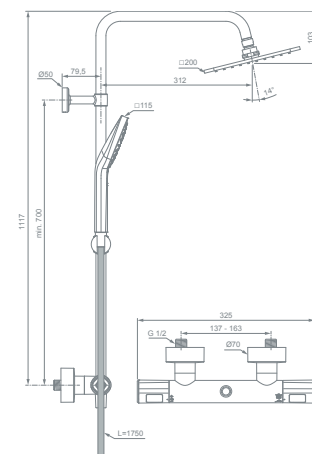

Ceratherm T100
**Vanová termostatická
baterie nástěnná
A7238AA**

Integrovaný přepínač ruční sprchy nebo vanového výtoku

Technologie Cool Body

Kovové ovládací rukojeti, se stop tlačítkem pro omezení teploty vody na 40 °C a stop tlačítkem pro 50% snížení spotřeby vody

Úspora vody a energie

Perlátor

Sletá záruka

Ceratherm T100
**Sprchová termostatická
baterie nástěnná, v kombinaci
s ruční sprchou EVO JET
A7234AA / A7235AA**

SLETÁ
ZÁRUKA

A7234AA
600mm sprchová tyč

A7235AA
900mm sprchová tyč

Technologie Cool Body

Kovové ovládací rukojeti, se stop tlačítkem pro omezení teploty vody na 40 °C a stop tlačítkem pro 50% snížení spotřeby vody

Úspora vody a energie

Ruční sprcha Idealrain EVO JET Diamond, 135 mm, se 3 funkcemi, s tlačítkem Navigo®, 8 l/min

Jedinečný proud Drop Jet

Snadné čištění

Sprchová tyč Easymount umožňuje využití stávajících otvorů ve zdi a jednoduché polohování

Odolná hadice Idealflex 1750 mm, s hladkým povrchem pro snadné čištění

Sletá záruka

Volitelné příslušenství:

Sprchová polička – A7215AA

	A7234AA	A7235AA
X	max. 565	max. 865

Ceratherm T100
**Sprchový systém
s termostatickou baterií
nástěnnou, hranatou hlavovou
sprchou, v kombinaci
s ruční sprchou EVO
A7240AA**

Integrovaný přepínač hlavové nebo ruční sprchy

Technologie Cool Body

Kovové ovládací rukojeti, se stop tlačítkem pro omezení teploty vody na 40 °C a stop tlačítkem pro 50% snížení spotřeby vody

Úspora vody a energie

Ruční sprcha Idealrain EVO Diamond, 115 mm, se 3 funkcemi, s tlačítkem Navigo®, 8 l/min

Snadné čištění

Odolná hadice Idealflex 1750 mm, s hladkým povrchem pro snadné čištění

Sprchová tyč Easymount umožňuje využití stávajících otvorů ve zdi a jednoduché polohování

Kovová hlavová sprcha 200 x 200 mm, 12 l/min

Sletá záruka

Volitelné příslušenství: