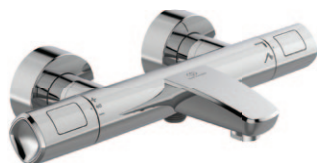

Ceratherm T100
**Vanová termostatická
baterie nástěnná
A7238AA**