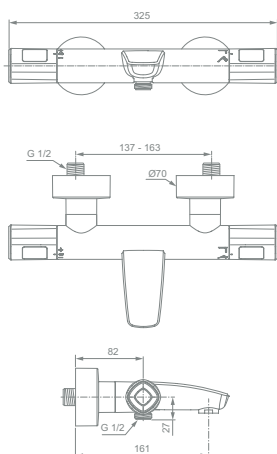

Ceratherm T100
**Vanová termostatická
baterie nástěnná
A7238AA**

Integrovaný přepínač ruční sprchy nebo vanového výtoku

Technologie Cool Body

Kovové ovládací rukojeti, se stop tlačítkem pro omezení teploty vody na 40 °C a stop tlačítkem pro 50% snížení spotřeby vody

Úspora vody a energie

Perlátor

Sletá záruka

Ceratherm T100
**Sprchová termostatická
baterie nástěnná, v kombinaci
s ruční sprchou EVO JET
A7234AA / A7235AA**

SLETÁ
ZÁRUKA

A7234AA
600mm sprchová tyč

A7235AA
900mm sprchová tyč

Technologie Cool Body

Kovové ovládací rukojeti, se stop tlačítkem pro omezení teploty vody na 40 °C a stop tlačítkem pro 50% snížení spotřeby vody

Úspora vody a energie

Ruční sprcha Idealrain EVO JET Diamond, 135 mm, se 3 funkcemi, s tlačítkem Navigo®, 8 l/min

Jedinečný proud Drop Jet

Snadné čištění

Sprchová tyč Easymount umožňuje využití stávajících otvorů ve zdi a jednoduché polohování

Odolná hadice Idealflex 1750 mm, s hladkým povrchem pro snadné čištění

Sletá záruka

Volitelné příslušenství:

Sprchová polička – A7215AA

	A7234AA	A7235AA
X	max. 565	max. 865

Ceratherm T100
**Sprchový systém
s termostatickou baterií
nástěnnou, hranatou hlavovou
sprchou, v kombinaci
s ruční sprchou EVO
A7240AA**

Integrovaný přepínač hlavové nebo ruční sprchy

Technologie Cool Body

Kovové ovládací rukojeti, se stop tlačítkem pro omezení teploty vody na 40 °C a stop tlačítkem pro 50% snížení spotřeby vody

Úspora vody a energie

Ruční sprcha Idealrain EVO Diamond, 115 mm, se 3 funkcemi, s tlačítkem Navigo®, 8 l/min

Snadné čištění

Odolná hadice Idealflex 1750 mm, s hladkým povrchem pro snadné čištění

Sprchová tyč Easymount umožňuje využití stávajících otvorů ve zdi a jednoduché polohování

Kovová hlavová sprcha 200 x 200 mm, 12 l/min

Sletá záruka

Volitelné příslušenství: