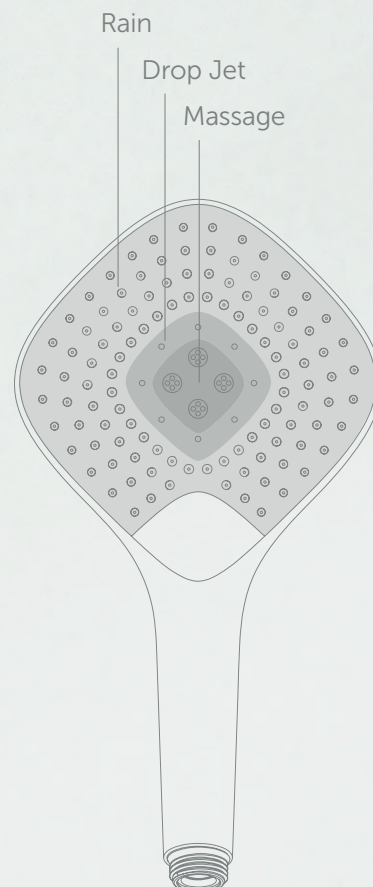

Sprchové hlavice Idealrain nabízejí osobitý sprchový zážitek. Jejich velký průměr je zárukou maximálního komfortu, zatímco osazení tryskami od kraje ke kraji se postará o objemný proud vody.

Idealrain

Idealrain
EVO
Circle

RAIN

Relaxační dešťová sprcha, která pokryje celé tělo.

AERATED RAIN

Režim dostupný u modelů EVO. Proud vody je nasycen vzduchem pro šetrnou a zážitkovou očistu.

FINE RAIN

Velkorysý jemný proud vody, který očistí tělo a uklidní duši.

3 SPRCHOVÉ FUNKCE

3 režimy proudu pro nezapomenutelný sprchový zážitek.

MAXIMÁLNÍ ŠÍŘKA ROZSTŘIKU

Trysky po celé ploše sprchové hlavice pro maximální šířku sprchového proudu.

Idealrain

Idealrain
EVO
Circle