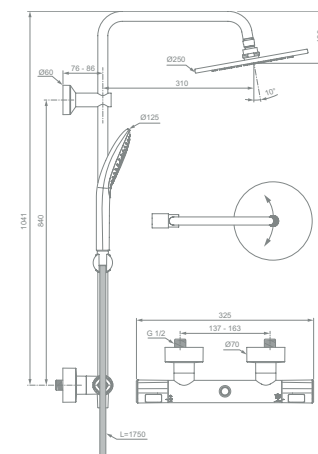

Ruční sprcha Idealrain EVO JET Circle, Ø 125 mm, se 3 funkcemi, s tlačítkem Navigo®, 8 l/min

Jedinečný proud Drop Jet

Snadné čištění

Otočné sprchové rameno

Odolná hadice Idealflex 1750 mm, s hladkým povrchem pro snadné čištění

Kovová hlavová sprcha Ø 250 mm, 2 funkce, 12 l/min

Sletá záruka

Volitelné příslušenství:

Proloužení sprchové tyče 150 mm – A861379AA

Proloužení sprchové tyče 300 mm – A861380AA

CERATHERM T50

Ceratherm T50
**Sprchová termostatická
baterie nástěnná**
A7214AA