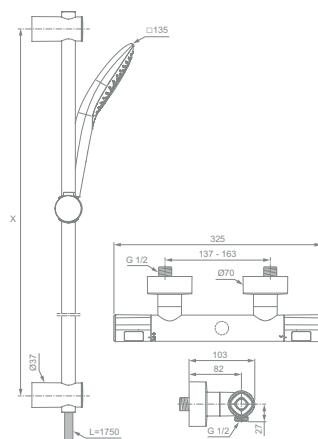

Ceratherm T100
**Vanová termostatická
baterie nástěnná
A7238AA**

Integrovaný přepínač ruční sprchy nebo vanového výtoku

Technologie Cool Body

Kovové ovládací rukojeti, se stop tlačítkem pro omezení teploty vody na 40 °C a stop tlačítkem pro 50% snížení spotřeby vody

Úspora vody a energie

Perlátor

Sletá záruka

Ceratherm T100
**Sprchová termostatická
baterie nástěnná, v kombinaci
s ruční sprchou EVO JET
A7234AA / A7235AA**

SLETÁ
ZÁRUKA

A7234AA
600mm sprchová tyč

A7235AA
900mm sprchová tyč

Technologie Cool Body

Kovové ovládací rukojeti, se stop tlačítkem pro omezení teploty vody na 40 °C a stop tlačítkem pro 50% snížení spotřeby vody

Úspora vody a energie

Ruční sprcha Idealrain EVO JET Diamond, 135 mm, se 3 funkcemi, s tlačítkem Navigo®, 8 l/min

Jedinečný proud Drop Jet

Snadné čištění

Sprchová tyč Easymount umožňuje využití stávajících otvorů ve zdi a jednoduché polohování

Odolná hadice Idealflex 1750 mm, s hladkým povrchem pro snadné čištění

Sletá záruka

Volitelné příslušenství:

Sprchová polička – A7215AA

	A7234AA	A7235AA
X	max. 565	max. 865

Ceratherm T100
**Sprchový systém
s termostatickou baterií
nástěnnou, hranatou hlavovou
sprchou, v kombinaci
s ruční sprchou EVO
A7240AA**

Integrovaný přepínač hlavové nebo ruční sprchy

Technologie Cool Body

Kovové ovládací rukojeti, se stop tlačítkem pro omezení teploty vody na 40 °C a stop tlačítkem pro 50% snížení spotřeby vody

Úspora vody a energie

Ruční sprcha Idealrain EVO Diamond, 115 mm, se 3 funkcemi, s tlačítkem Navigo®, 8 l/min

Snadné čištění

Odolná hadice Idealflex 1750 mm, s hladkým povrchem pro snadné čištění

Sprchová tyč Easymount umožňuje využití stávajících otvorů ve zdi a jednoduché polohování

Kovová hlavová sprcha 200 x 200 mm, 12 l/min

Sletá záruka

Volitelné příslušenství: