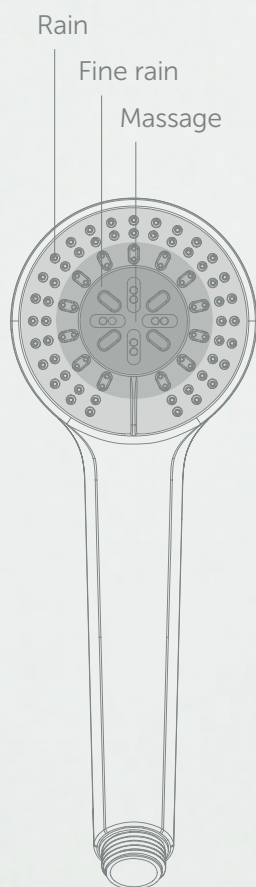

Sprchové hlavice Idealrain nabízejí osobitý sprchový zážitek. Jejich velký průměr je zárukou maximálního komfortu, zatímco osazení tryskami od kraje ke kraji se postará o objemný proud vody.

Idealrain

Idealrain
EVO
Circle

DROP JET

Luxusní model EVO JET nabízí jedinečnou funkci Drop Jet, kterou můžete najít pouze u sprch Ideal Standard. Jeho základem jsou měkčí kapičky vody pro nezapomenutelný zážitek.

MASSAGE

Lehký masážní proud, který osvěžuje a revitalizuje pokožku.

RAIN

Relaxační dešťová sprcha, která pokryje celé tělo.

AERATED RAIN

Režim dostupný u modelů EVO. Proud vody je nasycen vzduchem pro šetrnou a zážitkovou očistu.

FINE RAIN

Velkorysý jemný proud vody, který očistí tělo a uklidní duši.

3 SPRCHOVÉ FUNKCE

3 režimy proudu pro nezapomenutelný sprchový zážitek.

MAXIMÁLNÍ ŠÍŘKA ROZSTŘIKU

Trysky po celé ploše sprchové hlavice pro maximální šířku sprchového proudu.

Idealrain

Idealrain
EVO
Circle