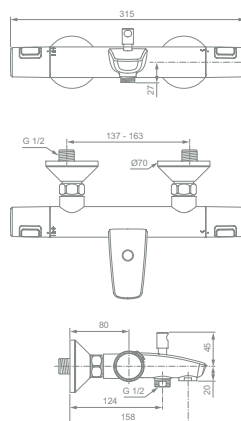

A7203AA
600mm sprchová tyč s fixním držákem, 1250mm hadice Idealflex

A7204AA
900mm sprchová tyč s fixním držákem, 1600mm hadice Idealflex

Technologie Cool Body
Plastové ovládací rukojeti, se stop tlačítkem pro omezení teploty vody na 40 °C a stop tlačítkem pro 50% snížení spotřeby vody
Ruční sprcha Idealrain, Ø 100 mm, se 3 funkcemi, 8 l/min
Snadné čištění

Sprchová tyč Easymount umožňuje využití stávajících otvorů ve zdi a jednoduché polohování

Odolná hadice Idealflex, s hladkým povrchem pro snadné čištění

5letá záruka

Volitelné příslušenství:
Sprchová polička – A7215AA

	A7203AA	A7204AA
X	max. 565	max. 865
Y	1250	1600