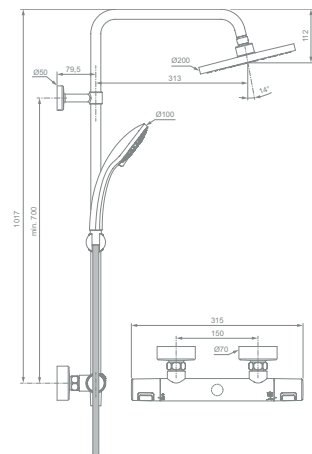

Ceratherm T25

**Sprchový systém
s termostatickou baterií
nástěnnou, kulatou hlavovou
sprchou, v kombinaci
s ruční sprchou
A7209AA**

Integrovaný přepínač hlavové
nebo ruční sprchy

Technologie Cool Body

Plastové ovládací rukojeti, se stop tlačítkem
pro omezení teploty vody na 40 °C a stop
tlačítkem pro 50% snížení spotřeby vody

Úspora vody a energie

Ruční sprcha Idealrain, Ø 100 mm,
se 3 funkcemi, 8 l/min

Snadné čištění

Odolná hadice Idealflex 1600 mm,
s hladkým povrchem pro snadné čištění

Sprchová tyč Easymount umožňuje využití
stávajících otvorů ve zdi a jednoduché
polohování

Hlavová sprcha Ø 200 mm, 12 l/min

Volitelné příslušenství:

Prodloužení sprchové tyče 150 mm –
A861379AA

Prodloužení sprchové tyče 300 mm –
A861380AA

5letá záruka