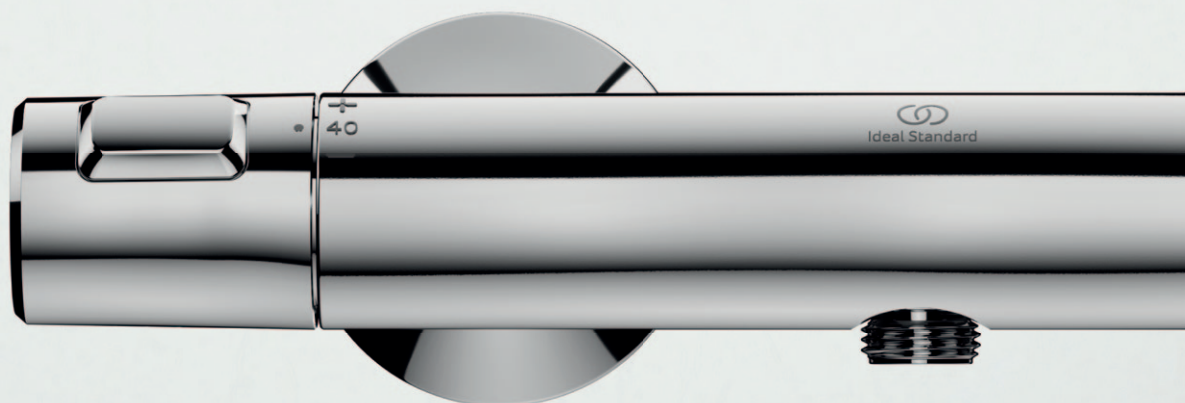

Sprchové hlavice Idealrain nabízejí osobitý sprchový zážitek. Jejich velký průměr je zárukou maximálního komfortu, zatímco osazení tryskami od kraje ke kraji se postará o objemný proud vody.

Idealrain

Idealrain
EVO
Circle

Idealrain
EVO JET
Diamond

	DROP JET	MASSAGE	RAIN	AERATED RAIN	FINE RAIN
Idealrain EVO JET	•	•	•		
Idealrain EVO		•	•	•	
Idealrain		•	•		•

T100

T50

T25

Ceratherm T

SÍLA VOLBY

Řada termostatů Ceratherm T
otvírá další možnosti a nabízí různé
sprchové doplňky, včetně našich
exkluzivních ručních sprch Idealrain,
díky kterým bude vaše koupelna
přesně podle vašich představ.