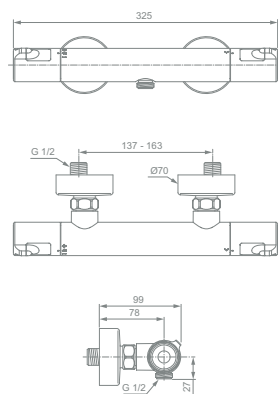

A7217AA
600mm sprchová tyč
A7218AA
900mm sprchová tyč
Technologie Cool Body
Kovové ovládací rukojeti, se stop tlačítkem pro omezení teploty vody na 40 °C a stop tlačítkem pro 50% snížení spotřeby vody
Úspora vody a energie
Ruční sprcha Idealrain EVO Circle,
Ø 110 mm, se 3 funkcemi,
s tlačítkem Navigo®, 8 l/min
Snadné čištění
Sprchová tyč Easymount umožňuje využití stávajících otvorů ve zdi a jednoduché polohování
Odolná hadice Idealflex 1750 mm,
s hladkým povrchem pro snadné čištění
Sletá záruka
Volitelné příslušenství:
Sprchová polička – A7215AA

	A7217AA	A7218AA
X	max. 565	max. 865