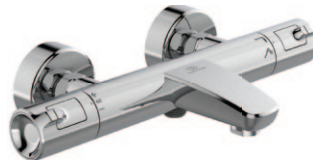

Technologie Cool Body
Kovové ovládací rukojeti, se stop tlačítkem pro omezení teploty vody na 40 °C a stop tlačítkem pro 50% snížení spotřeby vody
Úspora vody a energie
Volitelné příslušenství:
Sprchová polička – A7215AA
Sletá záruka

Ceratherm T50
**Vanová termostatická
baterie nástěnná**
A7223AA