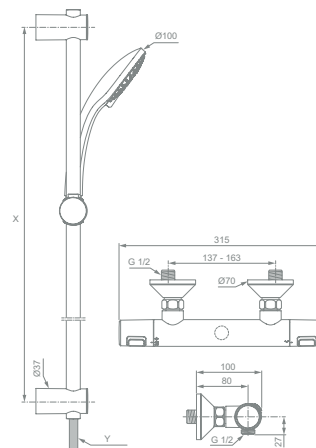

A7203AA
600mm sprchová tyč s fixním držákem, 1250mm hadice Idealflex

A7204AA
900mm sprchová tyč s fixním držákem, 1600mm hadice Idealflex

Technologie Cool Body
Plastové ovládací rukojeti, se stop tlačítkem pro omezení teploty vody na 40 °C a stop tlačítkem pro 50% snížení spotřeby vody
Ruční sprcha Idealrain, Ø 100 mm, se 3 funkcemi, 8 l/min
Snadné čištění

Sprchová tyč Easymount umožňuje využití stávajících otvorů ve zdi a jednoduché polohování

Odolná hadice Idealflex, s hladkým povrchem pro snadné čištění

5letá záruka

Volitelné příslušenství:
Sprchová polička – A7215AA

	A7203AA	A7204AA
X	max. 565	max. 865
Y	1250	1600