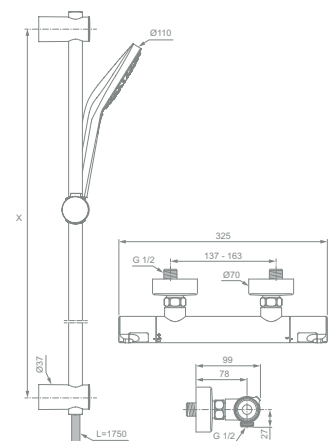

A7217AA
600mm sprchová tyč
A7218AA
900mm sprchová tyč
Technologie Cool Body
Kovové ovládací rukojeti, se stop tlačítkem pro omezení teploty vody na 40 °C a stop tlačítkem pro 50% snížení spotřeby vody
Úspora vody a energie
Ruční sprcha Idealrain EVO Circle,
Ø 110 mm, se 3 funkcemi,
s tlačítkem Navigo®, 8 l/min
Snadné čištění
Sprchová tyč Easymount umožňuje využití stávajících otvorů ve zdi a jednoduché polohování
Odolná hadice Idealflex 1750 mm,
s hladkým povrchem pro snadné čištění
Sletá záruka
Volitelné příslušenství:
Sprchová polička – A7215AA

	A7217AA	A7218AA
X	max. 565	max. 865