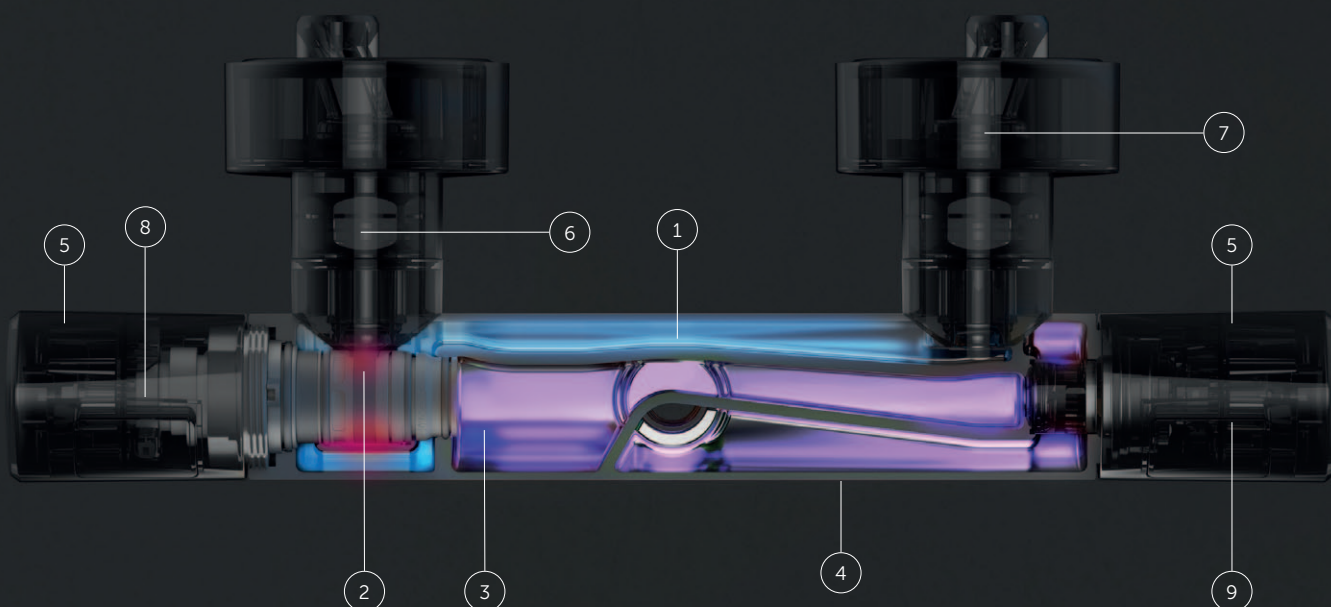

Ať už je vaše preferovaná teplota sprchování jakákoliv, baterie Ceratherm T zůstanou na povrchu vždy chladné. Celá řada je totiž vybavena technologií Cool Body a ta zajišťuje, že horká voda uvnitř baterie je vždy izolována vodou studenou. Všichni uživatelé jsou tak chráněni před spálením při jakémkoli doteku, a mají tak k dispozici maximální komfort. Tuto technologii zvláště ocení i rodiče, kteří mají malé děti a dbají na jejich bezpečí.

Regulace teploty

Pokaždé ta správná.

Základem dokonalé koupele nebo sprchy je správná teplota vody. Kartuše FirmaFlow® Therm umožňuje přednastavit požadovanou teplotu a zároveň maximální teplotu vody, kterou je možné změnit stisknutím tlačítkové pojistky a pootočením ovládací rukojeti.

Pokud se stane, že teplá nebo studená voda najednou přestane téct, kartuše FirmaFlow® Therm zcela zastaví proud vody, aby vás ochránila před ledovým šokem nebo opařením.

1. Komora se studenou vodou
2. Přívod horké vody
3. Smíchaná voda
4. Oválné, mosazné tělo potažené chromem
5. Ergonomické rukojeti jak pro teplotu, tak i množství
6. Standardní závit
7. Kování s plně krytým upevněním u vybraných modelů
8. Kartuše FirmaFlow® Therm
9. Ventil s keramickými diskami s životností alespoň 500 000 cyklů otevření/zavření