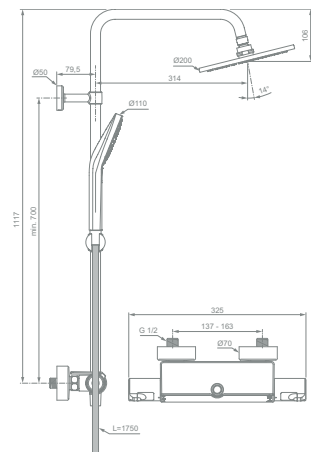

Úspora vody a energie

Ruční sprcha Idealrain EVO Circle, Ø 110 mm, se 3 funkcemi, s tlačítkem Navigo®, 8 l/min

Snadné čištění

Odolná hadice Idealflex 1750 mm, s hladkým povrchem pro snadné čištění

Sprchová tyč Easymount umožňuje využití stávajících otvorů ve zdi a jednoduché polohování

Kovová hlavová sprcha Ø 200 mm, 12 l/min

Integrovaná sprchová policička

5letá záruka

Volitelné příslušenství:

Prodloužení sprchové tyče 150 mm – A861379AA

Prodloužení sprchové tyče 300 mm – A861380AA

CERATHERM T25