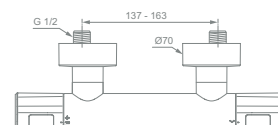

Volitelné příslušenství:

Sprchová polička – A7215AA