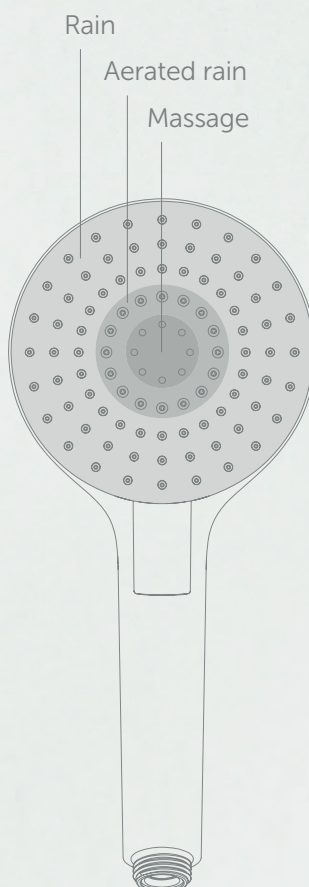

RAIN

Relaxační dešťová sprcha, která pokryje celé tělo.

AERATED RAIN

Režim dostupný u modelů EVO. Proud vody je nasycen vzduchem pro šetrnou a zážitkovou očistu.

FINE RAIN

Velkorysý jemný proud vody, který očistí tělo a uklidní duši.

3 SPRCHOVÉ FUNKCE

3 režimy proudu pro nezapomenutelný sprchový zážitek.

MAXIMÁLNÍ ŠÍŘKA ROZSTŘIKU

Trysky po celé ploše sprchové hlavice pro maximální šířku sprchového proudu.

Idealrain

Idealrain
EVO
Circle