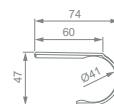

Ceratherm T25

**Sprchový systém
s termostatickou baterií
nástěnnou, kulatou hlavovou
sprchou, v kombinaci
s ruční sprchou
A7209AA**

Integrovaný přepínač hlavové
nebo ruční sprchy

Technologie Cool Body

Plastové ovládací rukojeti, se stop tlačítkem
pro omezení teploty vody na 40 °C a stop
tlačítkem pro 50% snížení spotřeby vody

Úspora vody a energie

Ruční sprcha Idealrain, Ø 100 mm,
se 3 funkcemi, 8 l/min

Snadné čištění

Odolná hadice Idealflex 1600 mm,
s hladkým povrchem pro snadné čištění

Sprchová tyč Easymount umožňuje využití
stávajících otvorů ve zdi a jednoduché
polohování

Hlavová sprcha Ø 200 mm, 12 l/min

Volitelné příslušenství:

Prodloužení sprchové tyče 150 mm –
A861379AA

Prodloužení sprchové tyče 300 mm –
A861380AA

5letá záruka

CERATHERM PŘÍSLUŠENSTVÍ

Ceratherm T

**Sprchová polička
A7215AA**

Sprchová polička kompatibilní se
sprchovými termostatickými bateriemi
Ceratherm T

Praktický odkládací prostor přímo ve sprše

Rychloupínací držák

Snadné čištění

Ukazatel teploty s jednoznačným
značením a symboly

Sletá záruka