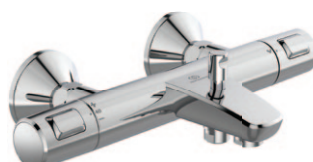

Technologie Cool Body
Plastové ovládací rukojeti, se stop tlačítkem pro omezení teploty vody na 40 °C a stop tlačítkem pro 50% snížení spotřeby vody
Úspora vody a energie

Volitelné příslušenství:
Sprchová polička – A7215AA
5letá záruka

Ceratherm T25
**Vanová termostatická
baterie nástěnná**
A7206AA