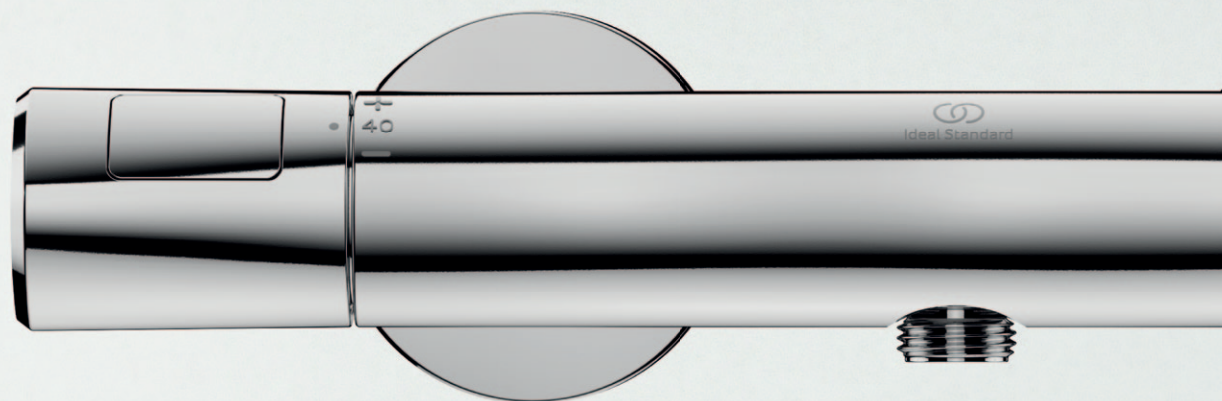

Sprchové hlavice Idealrain nabízejí osobitý sprchový zážitek. Jejich velký průměr je zárukou maximálního komfortu, zatímco osazení tryskami od kraje ke kraji se postará o objemný proud vody.

Idealrain

Idealrain
EVO
Circle

3 SPRCHOVÉ FUNKCE

3 režimy proudu pro nezapomenutelný sprchový zážitek.

MAXIMÁLNÍ ŠÍŘKA ROZSTŘIKU

Trysky po celé ploše sprchové hlavice pro maximální šířku sprchového proudu.

Idealrain

Idealrain
EVO
Circle

Idealrain
EVO JET
Diamond

	DROP JET	MASSAGE	RAIN	AERATED RAIN	FINE RAIN
Idealrain EVO JET	•	•	•		
Idealrain EVO		•	•	•	
Idealrain		•	•		•

T100

T50

T25

Ceratherm T

SÍLA VOLBY

Řada termostatů Ceratherm T
otvírá další možnosti a nabízí různé
sprchové doplňky, včetně našich
exkluzivních ručních sprch Idealrain,
díky kterým bude vaše koupelna
přesně podle vašich představ.