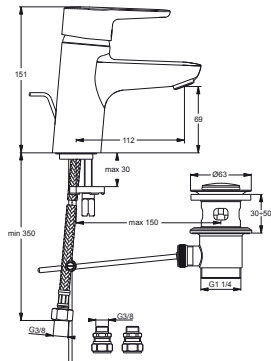

## UMYVADLOVÁ BATERIE

s odtokovou garniturou

MODEL

OBJ. Č.

Umyvadlová baterie s odtokovou garniturou

B9914AA

Umyvadlová baterie s odtokovou garniturou 5l/min

B9936AA

- Cool Body
  - Ideal Pure® – voda nepřichází do styku s niklem a olovem
  - CLICK kartuše Ø 40 mm s keramickými disky
  - Integrovaný omezovač teplé vody a ECO funkce
  - Kovová ovládací páka s permanentním označením teplé a studené vody
  - Pevný vývod a perlátor M24x1
  - Montáž zesponu – upevnění EASY FIX
  - Flexibilní hadice SPX G3/8"
  - Odtoková garnitura G1 1/4
  - Chrom
- Omezovač průtoku 5 l/min – perlátor PCA (pouze u modelu B9936AA)

## UMYVADLOVÁ BATERIE

bez odtokové garnitury

MODEL

OBJ. Č.

Umyvadlová baterie bez odtokové garnitury

B9917AA

- Cool Body
- Ideal Pure® – voda nepřichází do styku s niklem a olovem
- CLICK kartuše Ø 40 mm s keramickými disky
- Integrovaný omezovač teplé vody a ECO funkce
- Kovová ovládací páka s permanentním označením teplé a studené vody
- Pevný vývod a perlátor M24x1
- Montáž zesponu – upevnění EASY FIX
- Flexibilní hadice SPX G3/8"
- Chrom