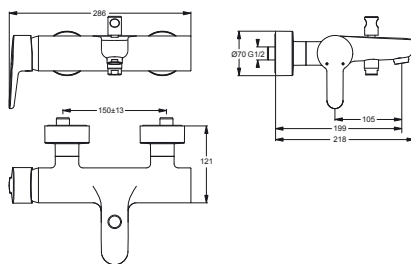

## SPRCHOVÁ BATERIE

nástěnná

MODEL

OBJ. Č.

Sprchová baterie nástěnná

B9924AA

- Kartuše CLICK Ø 47mm s keramickými disky
- Se zařízením na zamezení zpětného toku
- S-přípojky s krytkou a nízkou hlučností (nastavitelné od 137–163 mm)
- Integrovaný omezovač teplé vody a ECO funkce
- Chrom