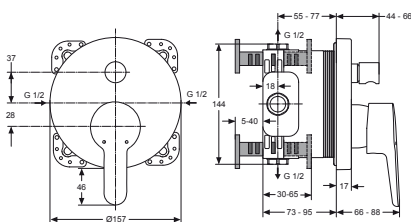

VANOVÁ BATERIE

podomítková, díl 2

MODEL

OBJ. Č.

Vanová baterie podomítková, díl 2

A5802AA

- Kartuše CLICK Ø 47mm s keramickými disky
- Integrovaný omezovač teplé vody a ECO funkce
- S automatickým přepínáním ze sprchy do vany
- Těsnicí systém DICHT-FIX.
- Chrom

Nezbytné příslušenství

- Univerzální podomítkový díl I: EASY-Box pro předmontáž pro vanové, sprchové a termostatické baterie (A1000NU)

SPRCHOVÁ BATERIE

podomítková, díl 2

MODEL

OBJ. Č.

Sprchová baterie podomítková, díl 2

A5801AA

- Kartuše CLICK Ø 47mm s keramickými disky
- Integrovaný omezovač teplé vody a ECO funkce
- Těsnicí systém DICHT-FIX.
- Chrom

Nezbytné příslušenství

- Univerzální podomítkový díl I: EASY-Box pro předmontáž pro vanové, sprchové a termostatické baterie (A1000NU)