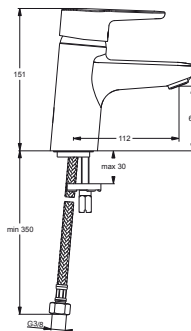

- Cool Body
  - Ideal Pure® – voda nepřichází do styku s niklem a olovem
  - CLICK kartuše Ø 40 mm s keramickými disky
  - Integrovaný omezovač teplé vody a ECO funkce
  - Kovová ovládací páka s permanentním označením teplé a studené vody
  - Pevný vývod a perlátor M24x1
  - Montáž zesponu – upevnění EASY FIX
  - Flexibilní hadice SPX G3/8"
  - Odtoková garnitura G1 1/4
  - Chrom
- Omezovač průtoku 5 l/min – perlátor PCA (pouze u modelu B9936AA)

## UMYVADLOVÁ BATERIE

bez odtokové garnitury

MODEL

OBJ. Č.

Umyvadlová baterie bez odtokové garnitury

B9917AA

- Cool Body
- Ideal Pure® – voda nepřichází do styku s niklem a olovem
- CLICK kartuše Ø 40 mm s keramickými disky
- Integrovaný omezovač teplé vody a ECO funkce
- Kovová ovládací páka s permanentním označením teplé a studené vody
- Pevný vývod a perlátor M24x1
- Montáž zesponu – upevnění EASY FIX
- Flexibilní hadice SPX G3/8"
- Chrom

## UMYVADLOVÁ BATERIE S VYSOKÝM VÝVODEM

MODEL

OBJ. Č.

Umyvadlová baterie s vysokým vývodem

B9933AA

- CLICK kartuše Ø 40 mm s keramickými disky
- Integrovaný omezovač teplé vody a ECO funkce
- Pevný vývod a perlátor M24x1
- Montáž zesponu – upevnění EASY FIX s centrovacím těsnícím kroužkem.
- Flexibilní hadice SPX G3/8"
- Chrom