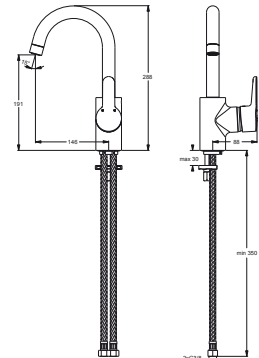

## UMYVADLOVÁ BATERIE

bez odtokové garnitury

MODEL

OBJ. Č.

Umyvadlová baterie bez odtokové garnitury

B9917AA

- Cool Body
- Ideal Pure® – voda nepřichází do styku s niklem a olovem
- CLICK kartuše Ø 40 mm s keramickými disky
- Integrovaný omezovač teplé vody a ECO funkce
- Kovová ovládací páka s permanentním označením teplé a studené vody
- Pevný vývod a perlátor M24x1
- Montáž zesponu – upevnění EASY FIX
- Flexibilní hadice SPX G3/8"
- Chrom

## UMYVADLOVÁ BATERIE S VYSOKÝM VÝVODEM

MODEL

OBJ. Č.

Umyvadlová baterie s vysokým vývodem

B9933AA

- CLICK kartuše Ø 40 mm s keramickými disky
- Integrovaný omezovač teplé vody a ECO funkce
- Pevný vývod a perlátor M24x1
- Montáž zesponu – upevnění EASY FIX s centrovacím těsnícím kroužkem.
- Flexibilní hadice SPX G3/8"
- Chrom