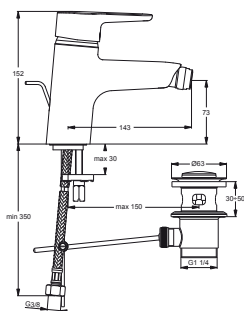

## SPRCHOVÁ BATERIE

nástěnná

MODEL

OBJ. Č.

Sprchová baterie nástěnná

B9924AA

- Kartuše CLICK Ø 47mm s keramickými disky
- Se zařízením na zamezení zpětného toku
- S-přípojky s krytkou a nízkou hlučností (nastavitelné od 137–163 mm)
- Integrovaný omezovač teplé vody a ECO funkce
- Chrom

## VANOVÁ BATERIE

podomítková, díl 2

MODEL

OBJ. Č.

Vanová baterie podomítková, díl 2

A5802AA

- Kartuše CLICK Ø 47mm s keramickými disky
- Integrovaný omezovač teplé vody a ECO funkce
- S automatickým přepínáním ze sprchy do vany
- Těsnicí systém DICHT-FIX.
- Chrom