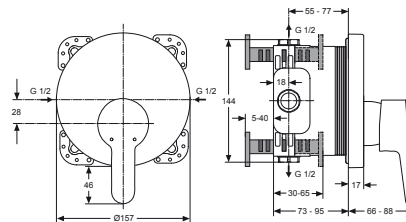

VANOVÁ BATERIE

podomítková, díl 2

MODEL

OBJ. Č.

Vanová baterie podomítková, díl 2

A5802AA

- Kartuše CLICK Ø 47mm s keramickými disky
- Integrovaný omezovač teplé vody a ECO funkce
- S automatickým přepínáním ze sprchy do vany
- Těsnicí systém DICHT-FIX.
- Chrom

Nezbytné příslušenství

- Univerzální podomítkový díl I: EASY-Box pro předmontáž pro vanové, sprchové a termostatické baterie (A1000NU)

SPRCHOVÁ BATERIE

podomítková, díl 2

MODEL

OBJ. Č.

Sprchová baterie podomítková, díl 2

A5801AA

- Kartuše CLICK Ø 47mm s keramickými disky
- Integrovaný omezovač teplé vody a ECO funkce
- Těsnicí systém DICHT-FIX.
- Chrom

Nezbytné příslušenství

- Univerzální podomítkový díl I: EASY-Box pro předmontáž pro vanové, sprchové a termostatické baterie (A1000NU)