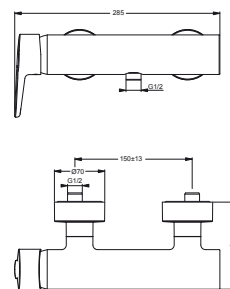

## SPRCHOVÁ BATERIE

nástěnná

MODEL

OBJ. Č.

Sprchová baterie nástěnná

B9924AA

- Kartuše CLICK Ø 47mm s keramickými disky
- Se zařízením na zamezení zpětného toku
- S-přípojky s krytkou a nízkou hlučností (nastavitelné od 137–163 mm)
- Integrovaný omezovač teplé vody a ECO funkce
- Chrom