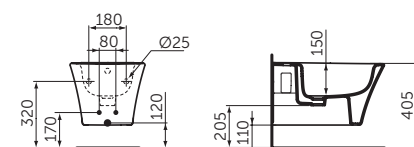

AquaBlade®

Skryté upevnění

Spláchnutí 4,5 l

RimLS+

Snadné odejmutí

Soft Closing jemné zavírání