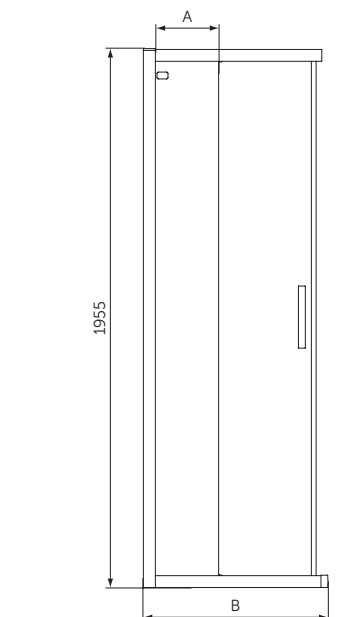

A (mm)	B (mm)	C (mm)
K9259	280	770-820	410
K9261	420	870-920	460
K9262	420	970-1020	470
K9264	575	1170-1220	515

Tloušťka skla 6 mm

IdealClean speciální úprava skla, snadné čištění

Click And Clean snadné vycvaknutí

Horizontální nastavení 25 mm