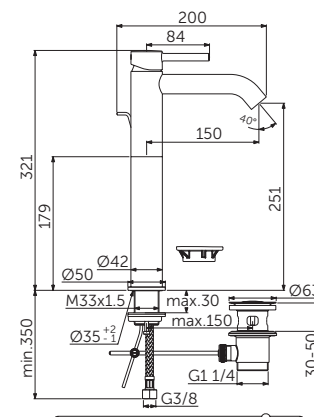

EasyFix
rychlá instalace

Úspora vody

Light-Move
jemný pohyb páky