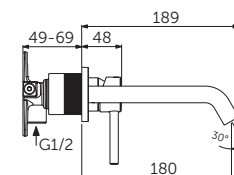

EasyFix
rychlá instalace

Úspora vody

Light-Move
jemný pohyb páky

UMYVADLOVÁ BATERIE PODOMÍTKOVÁ, KIT 2

MODEL	DMOC vč. DPH		Objednací číslo
Trubkový výtok 180 mm	6 667 Kč	255 €	R2 A6938XG

- Kit 2 všechny pohledové díly
- Kit 1 podomítkové těleso (A1313NU) není součástí (objednává se separátně)
- Skrytý perlátor 5 l/min