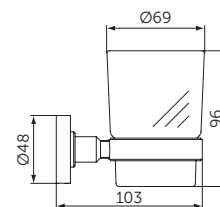

IOM KOUPELNOVÉ DOPLŇKY

DRŽÁK NA RUČNÍK

MODEL	DMOC vč. DPH*		Objednací číslo
Držák na ručník	1 513 Kč	58 € R2	A9117XG

- Šířka 45 cm
- Instalace nástěnná
- Včetně upevnění

*Doporučená maloobchodní cena, včetně DPH
R1, R2 – zařazení výrobku do rabatové skupiny

VĚŠÁK NA RUČNÍK

MODEL	DMOC vč. DPH		Objednací číslo
Věšák na ručník	523 Kč	21 € R2	A9115XG

- Instalace nástěnná
- Včetně upevnění

DRŽÁK NA TOALETNÍ PAPIR

MODEL	DMOC vč. DPH		Objednací číslo
Držák na toaletní papír	1 137 Kč	44 € R2	A9132XG

- Instalace nástěnná
- Včetně upevnění

MISKA NA MÝDLO S DRŽÁKEM

MODEL	DMOC vč. DPH		Objednací číslo
Miska na mýdlo s nástěnným držákem	1 379 Kč	53 € R2	A9122XG

- Instalace nástěnná
- Včetně upevnění
- Sklo matné

KELÍMEK S DRŽÁKEM

MODEL	DMOC vč. DPH		Objednací číslo
Kelímek na zubní kartáček s nástěnným držákem	1 379 Kč	53 € R2	A9120XG

- Instalace nástěnná
- Včetně upevnění
- Sklo matné

SKLENĚNÁ POLIČKA

MODEL	DMOC vč. DPH		Objednací číslo
Skleněná polička	2 638 Kč	101 € R2	A9124XG

- Šířka 52 cm
- Instalace nástěnná
- Včetně upevnění
- Sklo matné, zaoblené rohy