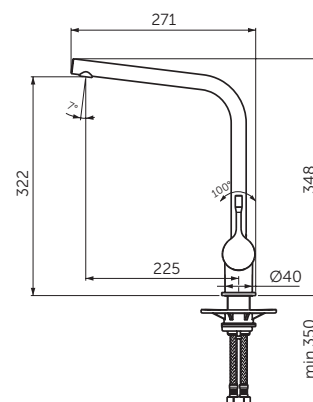

*Doporučená maloobchodní cena, včetně DPH
R1, R2 – zařazení výrobku do rabatové skupiny