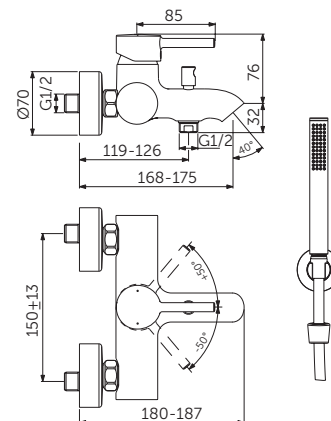

VANOVÁ BATERIE NÁSTĚNNÁ S PŘÍSLUŠENSTVÍM

MODEL	DMOC vč. DPH*		Objednací číslo	
S automatickým přepínačem, sprchový set	6 413 Kč	245 €	R2	BC270XG

- FirmaFlow® kartuše o $\varnothing$ 38 mm s keramickými disky
- Omezovač teplé vody
- Skrytý perlátor
- Zpětný ventil
- Standardní S-připojky s nízkou hlučností
- Sprchové příslušenství (1-funkční ruční sprcha Stick, kovový držák sprchy, sprchová hadice)

*Doporučená maloobchodní cena, včetně DPH
R1, R2 – zařazení výrobku do rabatové skupiny

SPRCHOVÁ BATERIE PODOMÍTKOVÁ, KIT 1 + KIT 2

MODEL	DMOC vč. DPH		Objednací číslo	
Bez přepínače	3 715 Kč	142 €	R2	A6940XG

- Kit 1 + Kit 2 (kompletní set – všechny pohledové díly, včetně podomítkového tělesa)
- Kartuše o $\varnothing$ 47 mm s keramickými disky
- Kovová ovládací páka se značením červená a modrá
- Kovová rozeta

VANOVÁ BATERIE PODOMÍTKOVÁ, KIT 1 + KIT 2

MODEL	DMOC vč. DPH		Objednací číslo	
S automatickým přepínačem	5 881 Kč	225 €	R2	A6939XG

- Kit 1 + Kit 2 (kompletní set – všechny pohledové díly, včetně podomítkového tělesa)
- S vytahovacím knoflíkem
- Kartuše o $\varnothing$ 47 mm s keramickými disky
- Kovová ovládací páka se značením červená a modrá
- Kovová rozeta

SPRCHOVÁ BATERIE PODOMÍTKOVÁ, KIT 2

MODEL	DMOC vč. DPH		Objednací číslo	
Bez přepínače	5 034 Kč	192 €	R2	BD138XG

- Kit 2 všechny pohledové díly
- Kit 1 podomítkové těleso (A1300NU) není součástí (objednává se separátně)
- Kovová ovládací páka se značením červená a modrá
- Kovová rozeta

Light-Move
jemný pohyb páky