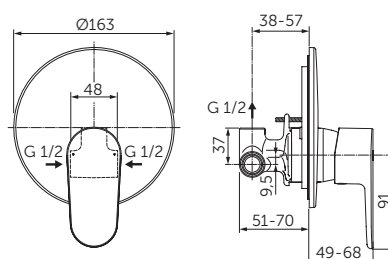

- Kit 1 + Kit 2 (kompletní set – všechny pohledové díly, včetně podomítkového tělesa)
- Kartuše o \varnothing 47 mm s keramickými disky
- Kovová ovládací páka se značením červená a modrá
- Kovová rozeta