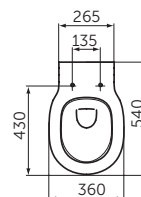

ZÁVĚSNÝ KLOZET - AQUABLADE® TECHNOLOGIE

MODEL	DMOC vč. DPH		Objednací číslo
Závěsný klozet - AquaBlade® technologie	16 517 Kč	630 €	R1 E0054V3

- Technologie splachování AquaBlade®
- Zcela skryté upevnění
- Nízká spotřeba vody na jedno spláchnutí 4,5/3 litry
- Kompatibilní s klozetovým sedátkem wrapover Soft-Close E0368V3 (objednává se separátně)

ZÁVĚSNÝ KLOZET - RIMLS+

MODEL	DMOC vč. DPH		Objednací číslo
Závěsný klozet - RimLS+	14 944 Kč	570 €	R1 E2288V3

- Technologie splachování RimLS+
- Zcela skryté upevnění
- Nízká spotřeba vody na jedno spláchnutí 4,5/3 litry
- Kompatibilní s klozetovým sedátkem wrapover Soft-Close E0368V3 (objednává se separátně)

SLIM WRAPOVER KLOZETOVÉ SEDÁTKO SOFT-CLOSE

MODEL	DMOC vč. DPH		Objednací číslo
Wrapover Soft-Close klozetové sedátko	6 885 Kč	263 €	R1 E0368V3

- Pomalé sklápění sedátka
- Snadné odejmutí sedátka – snadná údržba klozetu

ZÁVĚSNÝ BIDET

MODEL	DMOC vč. DPH		Objednací číslo
Závěsný bidet	13 528 Kč	516 €	R1 E0266V3

- Otvor pro bidetovou baterii
- Přepad
- Zcela skryté upevnění

AquaBlade®

Skryté upevnění

Spláchnutí 4,5 l

RimLS+

Snadné odejmutí

Soft Closing jemné zavírání