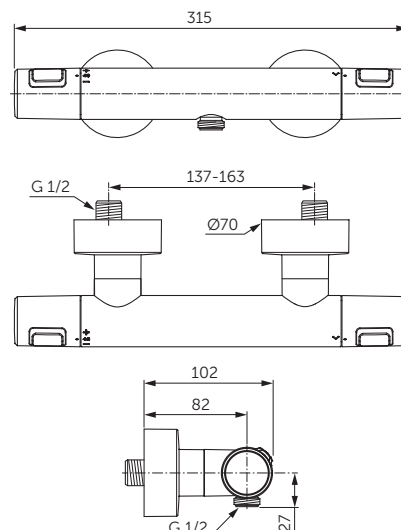

SPRCHOVÁ TERMOSTATICKÁ BATERIE NÁSTĚNNÁ

MODEL	DMOC vč. DPH*		Objednací číslo
Sprchová termostatická baterie nástěnná	5 506 Kč	210 €	R2 A7201XG

- FirmaFlow® Therm termostatická kartuše
- Skryté S-připojky s nízkou hlučností
- Keramický ventil G1/2 180°
- Cool body technologie
- Bezpečnostní tlačítko proti opaření přednastavené na 40 °C a stop tlačítko na 50% objem vody
- Zpětný ventil
- V souladu s EN1111