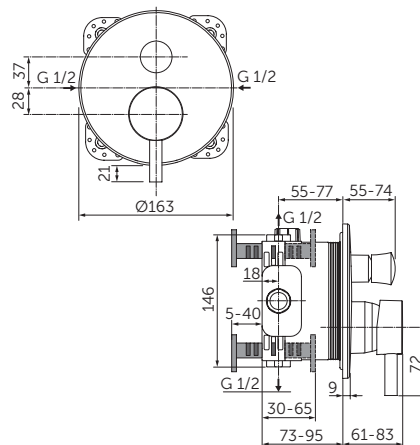

MODEL	DMOC vč. DPH		Objednací číslo
S automatickým přepínačem	5 941 Kč	227 € R2	A7389XG

- Kit 2 všechny pohledové díly
- Kit 1 podomítkové těleso EasyBox (A1000NU) není součástí (objednává se separátně)
- S vytahovacím knoflíkem
- Kovová ovládací páka se značením červená a modrá
- Kovová rozeta