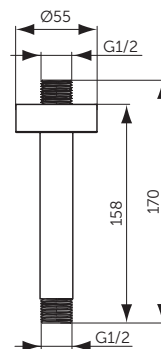

*Doporučená maloobchodní cena, včetně DPH
R1, R2 – zařazení výrobku do rabatové skupiny