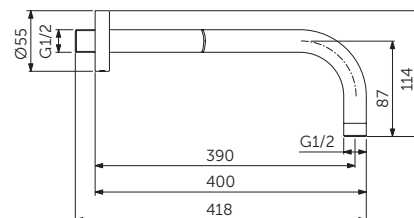

PŘIPOJENÍ KE STĚNĚ

MODEL	DMOC vč. DPH		Objednací číslo
Připojení hlavové sprchy 400 mm	3 739 Kč	143 €	R1 B9445XG

- Nástěnné připojení – 400 mm
- Pro hlavovou sprchu
- Kovová rozeta
- Připojení G1/2

Zatížení až 50 kg