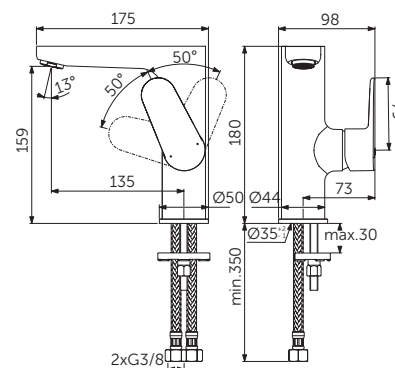

UMYVADLOVÁ BATERIE GRANDE

MODEL	DMOC vč. DPH*		Objednací číslo	
Bez odtokové garnitury	3 715 Kč	142 €	R2	BC554XG
S Click-clack odpadem	4 029 Kč	154 €	R2	BD131XG

- EasyFix® systém
- Štíhlý perlátor 5 l/min
- FirmaFlow® kartuše o Ø 28 mm s keramickými disky
- Omezovač teplé vody
- Dodáváno s flexi hadičkami G3/8 PEX
- Komfortní zóna: výška 120 mm
- BD131XG – pouze v kombinaci s umyvadly s přepadem

*Doporučená maloobchodní cena, včetně DPH
R1, R2 – zařazení výrobku do rabatové skupiny

UMYVADLOVÁ BATERIE GRANDE

MODEL	DMOC vč. DPH		Objednací číslo	
S kovovou odtokovou garniturou	4 029 Kč	154 €	R2	BC699XG

- EasyFix® systém
- Štíhlý perlátor 5 l/min
- FirmaFlow® kartuše o Ø 28 mm s keramickými disky
- Omezovač teplé vody
- Dodáváno s flexi hadičkami G3/8 PEX
- Komfortní zóna: výška 120 mm

UMYVADLOVÁ BATERIE ZVÝŠENÁ

MODEL	DMOC vč. DPH		Objednací číslo	
Bez odtokové garnitury	5 312 Kč	203 €	R2	BC555XG

- EasyFix® systém
- Štíhlý perlátor 5 l/min
- FirmaFlow® kartuše o Ø 28 mm s keramickými disky
- Omezovač teplé vody
- Dodáváno s flexi hadičkami G3/8 PEX
- Komfortní zóna: výška 159 mm

UMYVADLOVÁ BATERIE ZVÝŠENÁ

MODEL	DMOC vč. DPH		Objednací číslo	
S kovovou odtokovou garniturou	5 699 Kč	218 €	R2	BC703XG

- EasyFix® systém
- Štíhlý perlátor 5 l/min
- FirmaFlow® kartuše o Ø 28 mm s keramickými disky
- Omezovač teplé vody
- Dodáváno s flexi hadičkami G3/8 PEX
- Komfortní zóna: výška 159 mm

EasyFix
rychlá instalace

Úspora vody

Light-Move
jemný pohyb páky