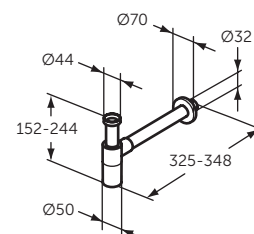

- Pro umyvadla bez přepadu

DESIGNOVÝ SIFON

MODEL	DMOC vč. DPH		Objednací číslo	
Designový sifon	5 094 Kč	195 €	R1	T4441XG

- 32 x 75mm

OVLÁDACÍ TLAČÍTKA

OLEAST™ M1 – MECHANICKÉ OVLÁDACÍ TLAČÍTKO

MODEL	DMOC vč. DPH		Objednací číslo
Ovládací tlačítko s oblými tlačítky.	1 537 Kč	59 € R2	R0115A6