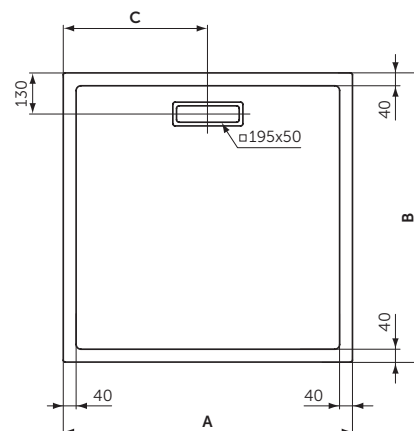

2 TVARY
8 VELIKOSTÍ
POUZE 25 MM

ČTVEREC

MODEL	DMOC vč. DPH*		Objednací číslo
900 mm	10 321 Kč	394 € R2	T4467V3
800 mm	8 652 Kč	330 € R2	T4466V3

- Tenký a elegantní design vytváří pocit prostoru
- Výška 25 mm
- Lehký s akrylátovým povrchem
- Odolné vůči světlu, nepodléhá změně barvy
- Snadno se instaluje jednou osobou
- Univerzální instalace: zapuštěná montáž | montáž na podlahu | vyvýšená montáž
- CE certifikováno a schváleno