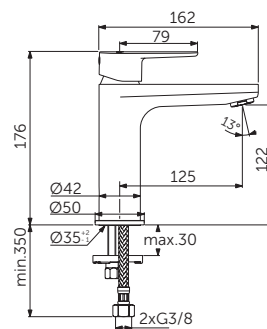

UMYVADLOVÁ BATERIE GRANDE

MODEL	DMOC vč. DPH*		Objednací číslo	
Bez odtokové garnitury	3 715 Kč	142 €	R2	BC554XG
S Click-clack odpadem	4 029 Kč	154 €	R2	BD131XG

- EasyFix® systém
- Štíhlý perlátor 5 l/min
- FirmaFlow® kartuše o Ø 28 mm s keramickými disky
- Omezovač teplé vody
- Dodáváno s flexi hadičkami G3/8 PEX
- Komfortní zóna: výška 120 mm
- BD131XG – pouze v kombinaci s umyvadly s přepadem

*Doporučená maloobchodní cena, včetně DPH
R1, R2 – zařazení výrobku do rabatové skupiny

UMYVADLOVÁ BATERIE GRANDE

MODEL	DMOC vč. DPH		Objednací číslo	
S kovovou odtokovou garniturou	4 029 Kč	154 €	R2	BC699XG

- EasyFix® systém
- Štíhlý perlátor 5 l/min
- FirmaFlow® kartuše o Ø 28 mm s keramickými disky
- Omezovač teplé vody
- Dodáváno s flexi hadičkami G3/8 PEX
- Komfortní zóna: výška 120 mm

UMYVADLOVÁ BATERIE ZVÝŠENÁ

MODEL	DMOC vč. DPH		Objednací číslo	
Bez odtokové garnitury	5 312 Kč	203 €	R2	BC555XG

- EasyFix® systém
- Štíhlý perlátor 5 l/min
- FirmaFlow® kartuše o Ø 28 mm s keramickými disky
- Omezovač teplé vody
- Dodáváno s flexi hadičkami G3/8 PEX
- Komfortní zóna: výška 159 mm

UMYVADLOVÁ BATERIE ZVÝŠENÁ

MODEL	DMOC vč. DPH		Objednací číslo	
S kovovou odtokovou garniturou	5 699 Kč	218 €	R2	BC703XG

- EasyFix® systém
- Štíhlý perlátor 5 l/min
- FirmaFlow® kartuše o Ø 28 mm s keramickými disky
- Omezovač teplé vody
- Dodáváno s flexi hadičkami G3/8 PEX
- Komfortní zóna: výška 159 mm

EasyFix
rychlá instalace

Úspora vody

Light-Move
jemný pohyb páky