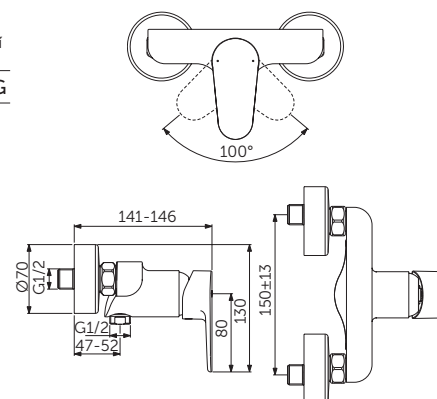

UMYVADLOVÁ BATERIE PODOMÍTKOVÁ, KIT 2

MODEL	DMOC vč. DPH		Objednací číslo
Výtok 224 mm	4 997 Kč	191 € R2	BD133XG

- Kit 2 všechny pohledové díly
- Kit 1 podomítkové těleso (A1313NU) není součástí (objednává se separátně)
- Štíhlý perlátor 5 l/min
- Kovová ovládací páka se značením červená a modrá
- Kovová rozeta

BIDETOVÁ BATERIE

MODEL	DMOC vč. DPH		Objednací číslo
S kovovou odtokovou garniturou	4 029 Kč	154 € R2	BC705XG

- EasyFix® systém
- Nastavitelný kloubový perlátor 5 l/min
- FirmaFlow® kartuše o Ø 28 mm s keramickými disky
- Omezovač teplé vody
- Dodáváno s flexi hadičkami G3/8 PEX

SPRCHOVÁ BATERIE NÁSTĚNNÁ

MODEL	DMOC vč. DPH		Objednací číslo
Bez přepínače	4 029 Kč	154 € R2	BC499XG

- FirmaFlow® kartuše o Ø 38 mm s keramickými disky
- Omezovač teplé vody
- Zpětný ventil
- Standardní S-připojky s nízkou hlučností

VANOVÁ BATERIE NÁSTĚNNÁ

MODEL	DMOC vč. DPH		Objednací číslo
S automatickým přepínačem	4 997 Kč	191 € R2	BC500XG

- FirmaFlow® kartuše o Ø 38 mm s keramickými disky
- Omezovač teplé vody
- Zpětný ventil
- Standardní S-připojky s nízkou hlučností

EasyFix
rychlá instalace

Úspora vody

Light-Move
jemný pohyb páky