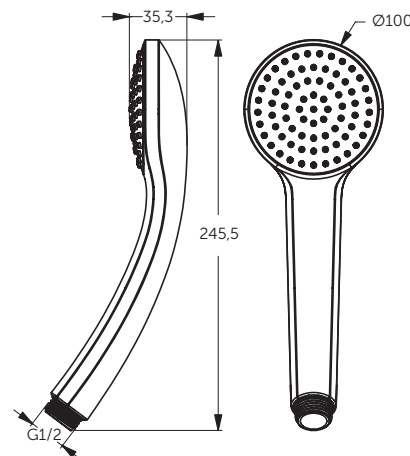

- Keramický přepínač – 90°
- Hlavová sprcha (plast), Ø 200 mm, omezovač průtoku 12 l/min
- 1-funkční ruční sprcha Idealrain Ø 100 mm, omezovač průtoku 8 l/min
- Svisle nastavitelný nástěnný držák pro snadnou instalaci
- Posuvný a nastavitelný držák ruční sprchy na sprchové tyči
- Sprchová hadice IdealFlex 1750 mm
- Sprchová hadice IdealFlex 800 mm pro připojení k nástěnné sprchové nebo vanové baterii

SPRCHOVÝ SET

MODEL	DMOC vč. DPH		Objednací číslo
Ruční sprcha a sprchová tyč 600 mm	6 861 Kč	262 €	R1 BD142XG

- 1-funkční ruční sprcha Idealrain Ø 100 mm – déšť (sprej měkkých kapek)
- Sprchová tyč Idealrain 600 mm
- Svisle nastavitelný nástěnný držák pro snadnou instalaci
- Vhodné pro nízký i vysoký tlak vody
- Odolný proti vodnímu kameni, snadné čištění trysek pouhým otřením prsty
- Eco Flow regulátor průtoku 8 l/min
- Sprchová hadice IdealFlex 1 750 mm
- Posuvný a nastavitelný držák ruční sprchy na sprchové tyči

RUČNÍ SPRCHA

MODEL	DMOC vč. DPH		Objednací číslo
Ruční sprcha Ø 100 mm	1 537 Kč	59 €	R1 B9402XG

- 1-funkční ruční sprcha Idealrain Ø 100 mm – déšť (sprej měkkých kapek)
- Vhodné pro nízký i vysoký tlak vody
- Odolný proti vodnímu kameni, snadné čištění trysek pouhým otřením prsty
- Eco Flow regulátor průtoku 8 l/min (regulátor lze odejmout)
- Připojení G1/2"

Otočné rameno hlavové sprchy

Komfortní sprchovací zóna

Snadná montáž

RUČNÍ SPRCHA

MODEL	DMOC vč. DPH*		Objednací číslo
Ruční sprcha Stick	5 469 Kč	209 €	R1 BC774XG

- Kovová ruční sprcha Stick
- 1 funkce – normální sprej (široký, bohatý proud)
- Odolný proti vodnímu kameni, snadné čištění trysek pouhým otřením prsty
- Omezovač průtoku 8 l/min