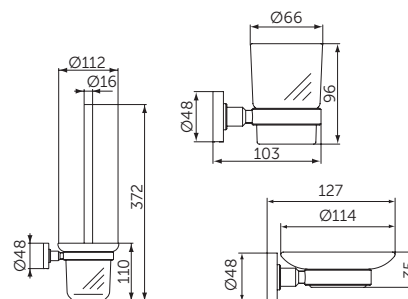

IOM KOUPELNOVÉ DOPLŇKY

KARTÁČ NA WC S DRŽÁKEM

MODEL	DMOC vč. DPH			Objednací číslo
Kartáč na WC s nástěnným držákem	1 694 Kč	65 €	R2	A9119XG

- Výška 37,5 cm
- Instalace nástěnná
- Včetně upevnění
- Hlava kartáče černá
- Sklo matné

DRŽÁK NA MÝDLO

MODEL	DMOC vč. DPH			Objednací číslo
Držák na mýdlo rohový	1 416 Kč	54 €	R2	A9105XG

- Instalace nástěnná
- Včetně upevnění

DRŽÁK NA RUČNÍK KRUHOVÝ

MODEL	DMOC vč. DPH			Objednací číslo
Držák na ručník kruhový	1 137 Kč	44 €	R2	A9130XG

- Ø 17,5 cm
- Instalace nástěnná
- Včetně upevnění

SET KOUPELNOVÝCH DOPLŇKŮ

MODEL	DMOC vč. DPH			Objednací číslo
Set koupelkových doplňků	3 207 Kč	123 €	R2	A9246XG

- Kartáč na WC s nástěnným držákem A9119XG
- Držák na toaletní papír A9132XG
- Věšák na ručník A9115XG

SET KOUPELNOVÝCH DOPLŇKŮ

MODEL	DMOC vč. DPH			Objednací číslo
Set koupelkových doplňků	4 150 Kč	159 €	R2	A9245XG

- Kartáč na WC s nástěnným držákem A9119XG
- Kelímek na zubní kartáček s nástěnným držákem A9120XG
- Miska na mýdlo s nástěnným držákem A9122XG