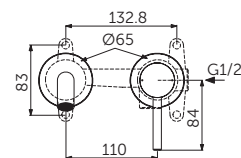

EasyFix
rychlá instalace

Úspora vody

Light-Move
jemný pohyb páky

UMYVADLOVÁ BATERIE PODOMÍTKOVÁ, KIT 2

MODEL	DMOC vč. DPH		Objednací číslo
Trubkový výtok 180 mm	6 667 Kč	255 €	R2 A6938XG

- Kit 2 všechny pohledové díly
- Kit 1 podomítkové těleso (A1313NU) není součástí (objednává se separátně)
- Skrytý perlátor 5 l/min