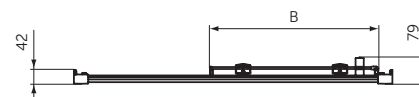

A (mm)	B (mm)
K9273	970-1020	513
K9274	1020-1070	538
K9275	1070-1120	563
K9277	1170-1220	613
K9278	1370-1420	713

Tloušťka skla 6 mm

IdealClean speciální úprava skla, snadné čištění

Click And Clean snadné vycvaknutí

Horizontální nastavení 25 mm