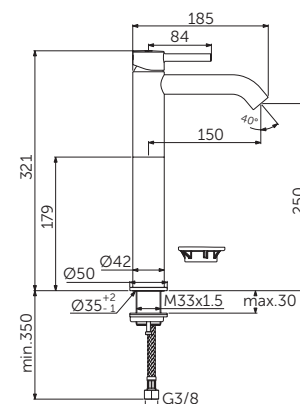

UMYVADLOVÁ BATERIE

MODEL	DMOC vč. DPH*		Objednací číslo
Bez odtokové garnitury	3 110 Kč	119 €	R2 BC268XG
S kovovým Click-clack odpadem	3 654 Kč	140 €	R2 BC822XG

- EasyFix® systém
- Skrytý perlátor 5 l/min
- FirmaFlow® kartuše o Ø 28 mm s keramickými disky
- Omezovač teplé vody
- Dodáváno s flexi hadičkami G3/8 PEX
- Komfortní zóna: výška 75 mm
- BC822XG – pouze v kombinaci s umyvadly s přepadem

*Doporučená maloobchodní cena, včetně DPH
R1, R2 – zařazení výrobku do rabatové skupiny

UMYVADLOVÁ BATERIE

MODEL	DMOC vč. DPH		Objednací číslo
S kovovou odtokovou garniturou	3 521 Kč	135 €	R2 BC193XG

- EasyFix® systém
- Skrytý perlátor 5 l/min
- FirmaFlow® kartuše o Ø 28 mm s keramickými disky
- Omezovač teplé vody
- Dodáváno s flexi hadičkami G3/8 PEX
- Komfortní zóna: výška 75 mm

UMYVADLOVÁ BATERIE S VYSOKÝM VÝTOKEM

MODEL	DMOC vč. DPH		Objednací číslo
Bez odtokové garnitury	4 876 Kč	186 €	R2 BC269XG
S kovovým Click-clack odpadem	5 191 Kč	198 €	R2 BD137XG

- EasyFix® systém
- Skrytý perlátor 5 l/min
- FirmaFlow® kartuše o Ø 28 mm s keramickými disky
- Omezovač teplé vody
- Středové sešroubování
- Dodáváno s flexi hadičkami G3/8 PEX
- Komfortní zóna: výška 250 mm
- BD137XG – pouze v kombinaci s umyvadly s přepadem

UMYVADLOVÁ BATERIE S VYSOKÝM VÝTOKEM

MODEL	DMOC vč. DPH		Objednací číslo
S kovovou odtokovou garniturou	5 227 Kč	200 €	R2 BC194XG

- EasyFix® systém
- Skrytý perlátor 5 l/min
- FirmaFlow® kartuše o Ø 28 mm s keramickými disky
- Omezovač teplé vody
- Středové sešroubování
- Dodáváno s flexi hadičkami G3/8 PEX
- Komfortní zóna: výška 250 mm

EasyFix
rychlá instalace

Úspora vody

Light-Move
jemný pohyb páky