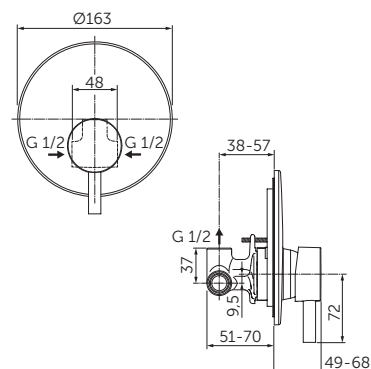

- Kit 1 + Kit 2 (kompletní set – všechny pohledové díly, včetně podomítkového tělesa)
- Kartuše o \varnothing 47 mm s keramickými disky
- Kovová ovládací páka se značením červená a modrá
- Kovová rozeta