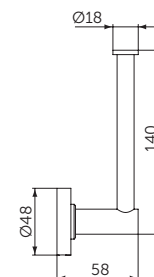

IOM KOUPELNOVÉ DOPLŇKY

DRŽÁK NA RUČNÍK

MODEL	DMOC vč. DPH*		Objednací číslo
Držák na ručník	1 513 Kč	58 € R2	A9117XG

- Šířka 45 cm
- Instalace nástěnná
- Včetně upevnění

*Doporučená maloobchodní cena, včetně DPH
R1, R2 – zařazení výrobku do rabatové skupiny

VĚŠÁK NA RUČNÍK

MODEL	DMOC vč. DPH		Objednací číslo
Věšák na ručník	523 Kč	21 € R2	A9115XG

- Instalace nástěnná
- Včetně upevnění

DRŽÁK NA TOALETNÍ PAPIR

MODEL	DMOC vč. DPH		Objednací číslo
Držák na toaletní papír	1 137 Kč	44 € R2	A9132XG

- Instalace nástěnná
- Včetně upevnění

MISKA NA MÝDLO S DRŽÁKEM

MODEL	DMOC vč. DPH		Objednací číslo
Miska na mýdlo s nástěnným držákem	1 379 Kč	53 € R2	A9122XG

- Instalace nástěnná
- Včetně upevnění
- Sklo matné

KELÍMEK S DRŽÁKEM

MODEL	DMOC vč. DPH		Objednací číslo
Kelímek na zubní kartáček s nástěnným držákem	1 379 Kč	53 € R2	A9120XG

- Instalace nástěnná
- Včetně upevnění
- Sklo matné

SKLENĚNÁ POLIČKA

MODEL	DMOC vč. DPH		Objednací číslo
Skleněná polička	2 638 Kč	101 € R2	A9124XG

- Šířka 52 cm
- Instalace nástěnná
- Včetně upevnění
- Sklo matné, zaoblené rohy