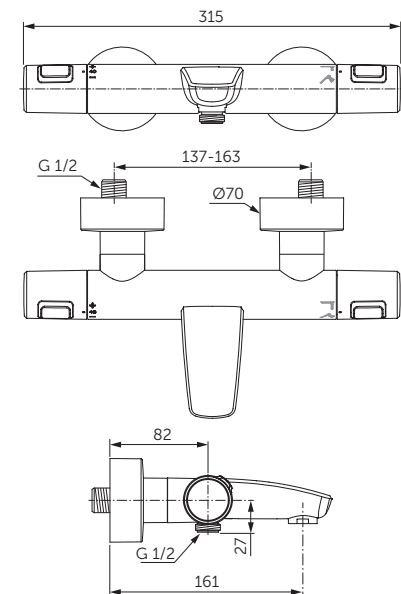

VANOVÁ TERMOSTATICKÁ BATERIE NÁSTĚNNÁ

MODEL	DMOC vč. DPH		Objednací číslo
Vanová termostatická baterie nástěnná	7 514 Kč	287 €	R2 A7544XG

- FirmaFlow® Therm termostatická kartuše
- Skryté S-připojky s nízkou hlučností
- Ovládací rukojeť s integrovaným keramickým přepínačem – 180°
- Cool body technologie
- Bezpečnostní tlačítko proti opaření přednastavené na 40 °C a stop tlačítko na 50% objem vody
- Zpětný ventil
- V souladu s EN1111