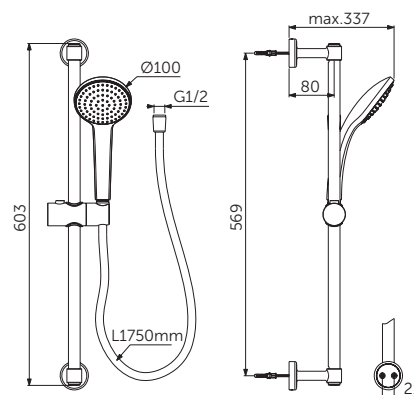

- Keramický přepínač – 90°
- Hlavová sprcha (plast), Ø 200 mm, omezovač průtoku 12 l/min
- 1-funkční ruční sprcha Idealrain Ø 100 mm, omezovač průtoku 8 l/min
- Svisle nastavitelný nástěnný držák pro snadnou instalaci
- Posuvný a nastavitelný držák ruční sprchy na sprchové tyči
- Sprchová hadice IdealFlex 1750 mm
- Sprchová hadice IdealFlex 800 mm pro připojení k nástěnné sprchové nebo vanové baterii

SPRCHOVÝ SET

MODEL	DMOC vč. DPH		Objednací číslo
Ruční sprcha a sprchová tyč 600 mm	6 861 Kč	262 €	R1 BD142XG

- 1-funkční ruční sprcha Idealrain Ø 100 mm – déšť (sprej měkkých kapek)
- Sprchová tyč Idealrain 600 mm
- Svisle nastavitelný nástěnný držák pro snadnou instalaci
- Vhodné pro nízký i vysoký tlak vody
- Odolný proti vodnímu kameni, snadné čištění trysek pouhým otřením prsty
- Eco Flow regulátor průtoku 8 l/min
- Sprchová hadice IdealFlex 1 750 mm
- Posuvný a nastavitelný držák ruční sprchy na sprchové tyči