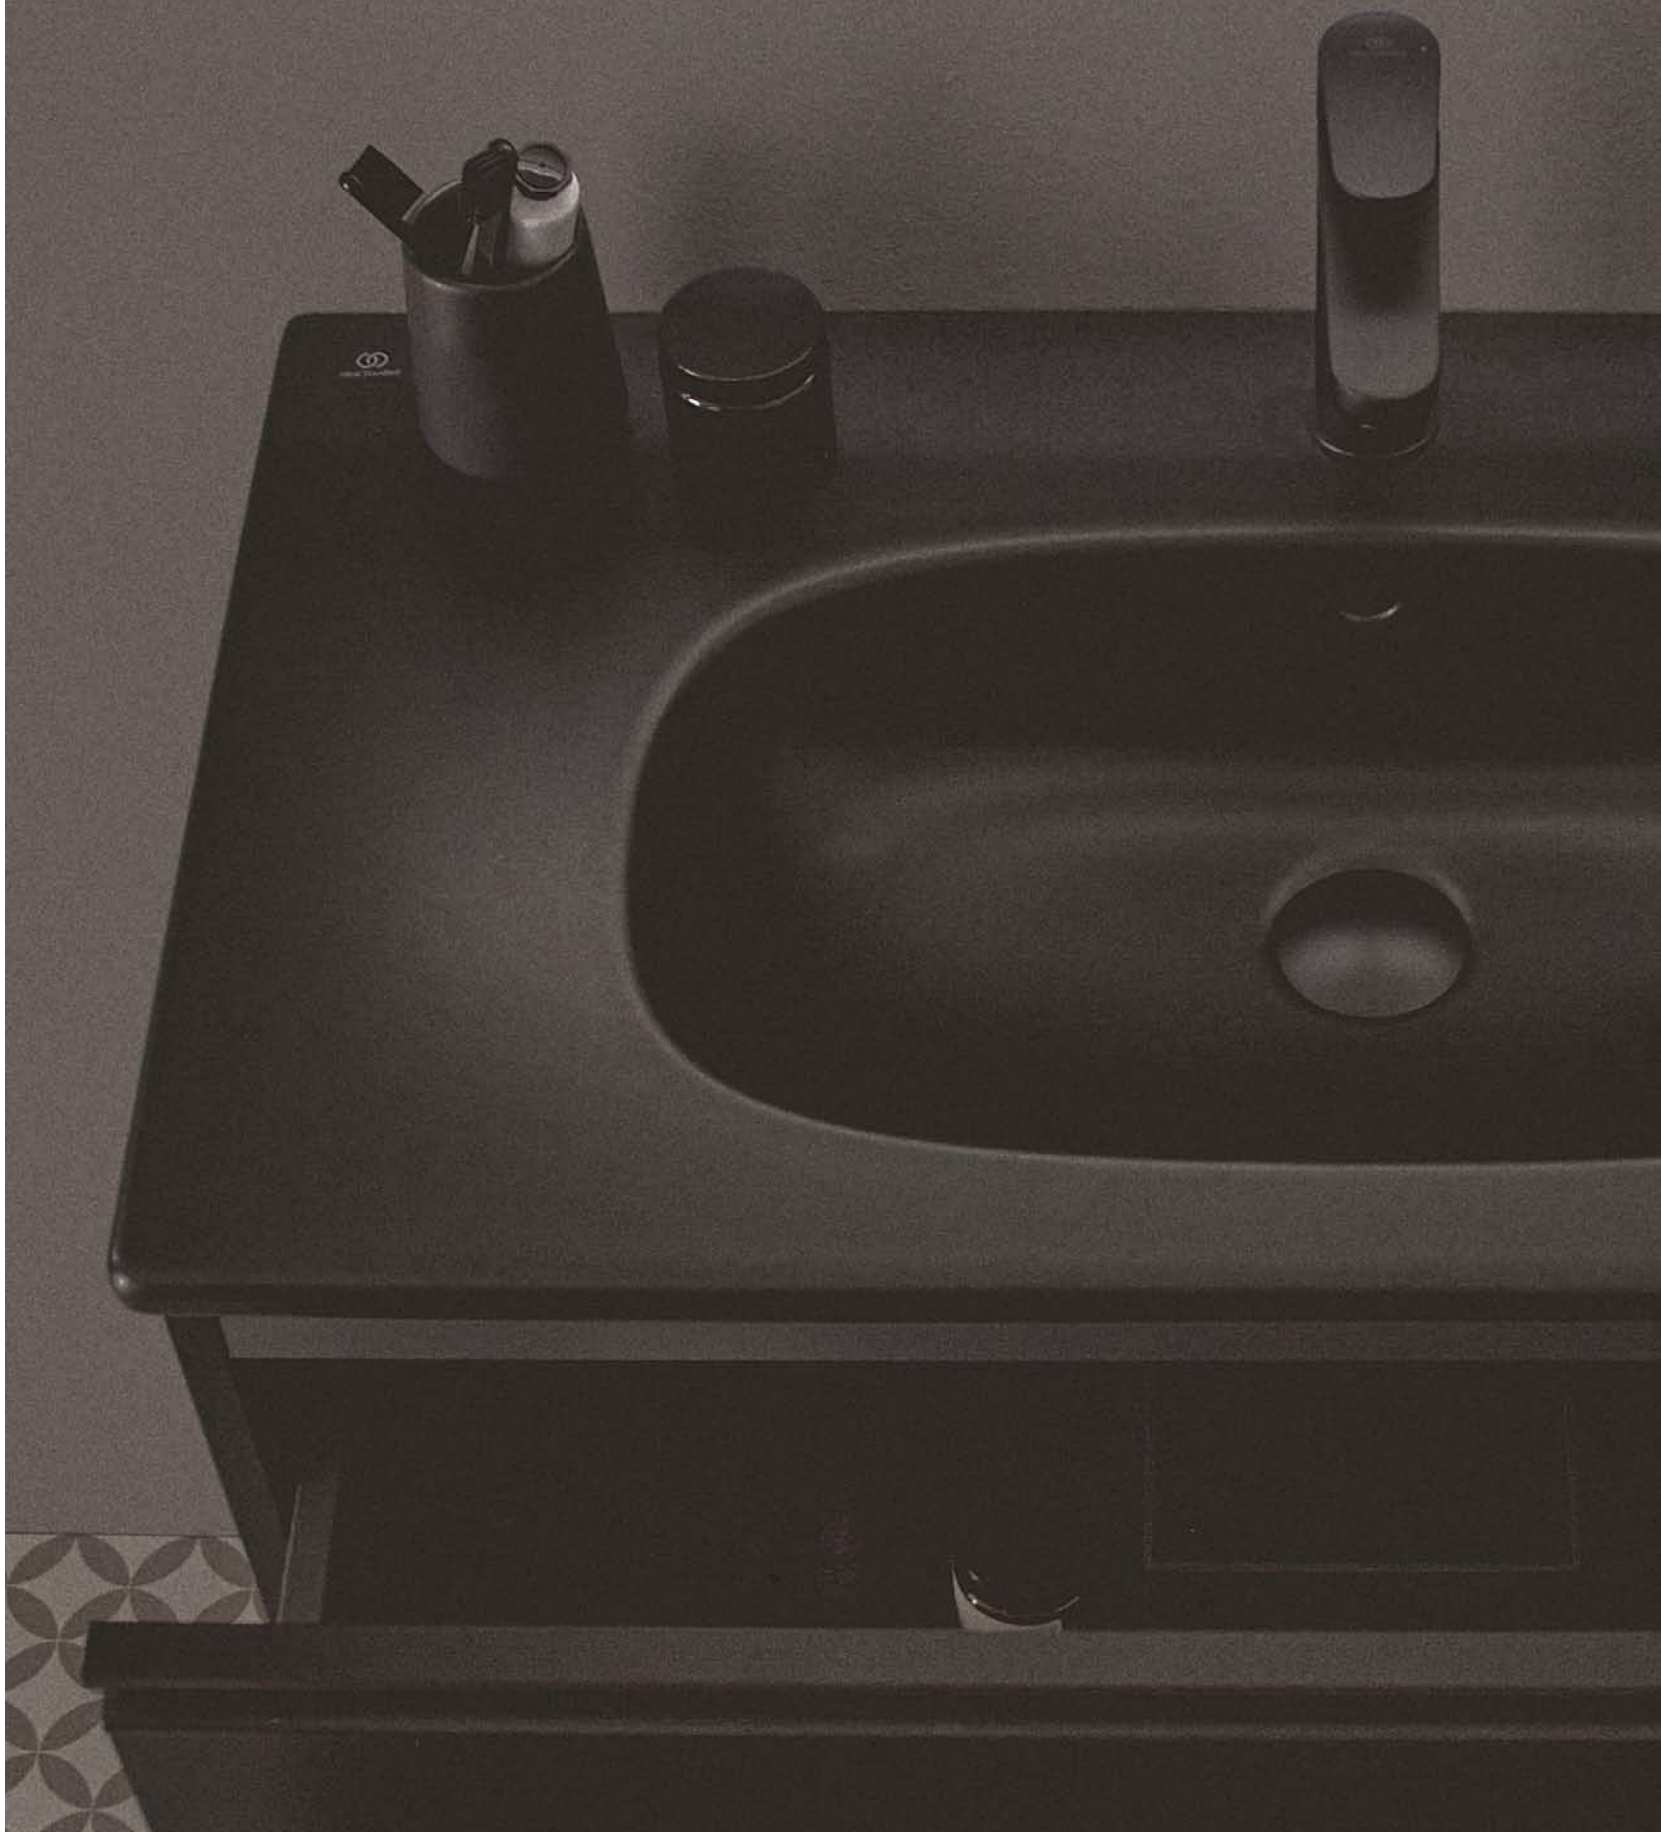

Umyvadla, klozety a nábytek