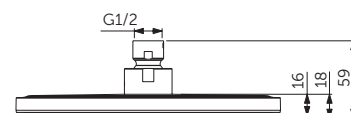

MODEL	DMOC vč. DPH		Objednací číslo
Hlavová sprcha Ø 200 mm	5 723 Kč	219 €	R1 BD140XG

- Vhodné pro nízký i vysoký tlak vody
- Eco Flow regulátor průtoku 12 l/min
- Prsty otřete trysky pro ochranu proti vodnímu kameni
- Upevnění horizontální – nástěnné rameno (B9445XG), nebo upevnění vertikální – stropní rameno (B9446XG)