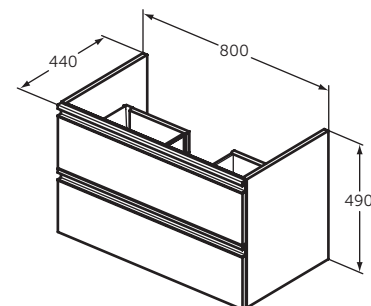

NÁBYTKOVÉ UMYVADLO 825 MM

MODEL	DMOC vč. DPH*		Objednací číslo
Nábytkové umyvadlo 825 mm	13 213 Kč	504 € R2	T3509V3

- Otvor pro umyvadlovou baterii
- Přepad
- Instalace nástěnná (samostatně nebo s umyvadlovou skříňkou)
- Kompatibilní s Tesi umyvadlovou skříňkou 800 mm T0051ZT (objednává se separátně)

*Doporučená maloobchodní cena, včetně DPH R1, R2 – zařazení výrobku do rabatové skupiny

NÁBYTKOVÉ UMYVADLO 625 MM

MODEL	DMOC vč. DPH		Objednací číslo
Nábytkové umyvadlo 625 mm	12 233 Kč	467 € R2	T3510V3

- Otvor pro umyvadlovou baterii
- Přepad
- Instalace nástěnná (samostatně nebo s umyvadlovou skříňkou)
- Kompatibilní s Tesi umyvadlovou skříňkou 600 mm T0050ZT (objednává se separátně)

UMYVADLOVÁ SKŘÍŇKA 800 MM

MODEL	DMOC vč. DPH		Objednací číslo
Umyvadlová skříňka 800 mm	17 146 Kč	654 € R2	T0051ZT

- 2 nastavitelné zásuvky se systémem Soft-Closing
- Integrovaná rukojeť
- Doporučený prostorově úsporný sifon EE23033967
- Kompatibilní s nábytkovými umyvadly Tesi T3509V3 a Connect Air E0279V3 (objednává se separátně)

UMYVADLOVÁ SKŘÍŇKA 600 MM

MODEL	DMOC vč. DPH		Objednací číslo
Umyvadlová skříňka 600 mm	18 525 Kč	707 € R2	T0050ZT

- 2 nastavitelné zásuvky se systémem Soft-Closing
- Integrovaná rukojeť
- Doporučený prostorově úsporný sifon EE23033967
- Kompatibilní s nábytkovými umyvadly Tesi T3510V3 a Connect Air E0289V3 (objednává se separátně)

ZÁVĚSNÝ KLOZET - AQUABLADE® TECHNOLOGIE

MODEL	DMOC vč. DPH		Objednací číslo
Závěsný klozet - AquaBlade® technologie, sedátko	16 734 Kč	639 € R2	T3546V3
Závěsný klozet - AquaBlade® technologie	10 539 Kč	402 € R2	T0079V3