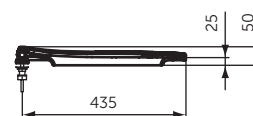

ZÁVĚSNÝ KLOZET - AQUABLADE® TECHNOLOGIE

MODEL	DMOC vč. DPH		Objednací číslo
Závěsný klozet - AquaBlade® technologie	16 517 Kč	630 €	R1 E0054V3

- Technologie splachování AquaBlade®
- Zcela skryté upevnění
- Nízká spotřeba vody na jedno spláchnutí 4,5/3 litry
- Kompatibilní s klozetovým sedátkem wrapover Soft-Close E0368V3 (objednává se separátně)

ZÁVĚSNÝ KLOZET - RIMLS+

MODEL	DMOC vč. DPH		Objednací číslo
Závěsný klozet - RimLS+	14 944 Kč	570 €	R1 E2288V3

- Technologie splachování RimLS+
- Zcela skryté upevnění
- Nízká spotřeba vody na jedno spláchnutí 4,5/3 litry
- Kompatibilní s klozetovým sedátkem wrapover Soft-Close E0368V3 (objednává se separátně)

SLIM WRAPOVER KLOZETOVÉ SEDÁTKO SOFT-CLOSE

MODEL	DMOC vč. DPH		Objednací číslo
Wrapover Soft-Close klozetové sedátko	6 885 Kč	263 €	R1 E0368V3

- Pomalé sklápění sedátka
- Snadné odejmutí sedátka – snadná údržba klozetu

ZÁVĚSNÝ BIDET

MODEL	DMOC vč. DPH		Objednací číslo
Závěsný bidet	13 528 Kč	516 €	R1 E0266V3

- Otvor pro bidetovou baterii
- Přepad
- Zcela skryté upevnění

AquaBlade®

Skryté upevnění

Spláchnutí 4,5 l

RimLS+

Snadné odejmutí

Soft Closing jemné zavírání