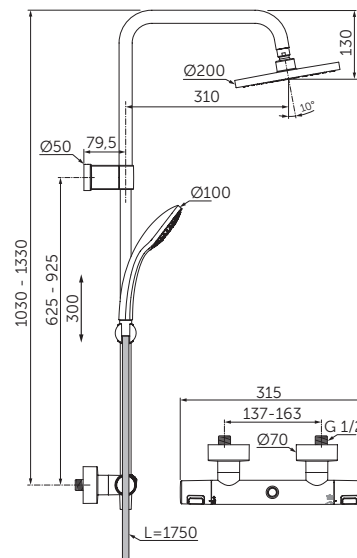

SPRCHOVÝ TERMOSTATICKÝ SYSTÉM NÁSTĚNNÝ FLEX

MODEL

Termostatická baterie,
ruční sprcha a hlavová sprcha

DMOC vč. DPH

Objednací
číslo

21 986 Kč 839 € R2 A7546XG

- Výška hlavové sprchy nastavitelná během instalace
- FirmaFlow® Therm termostatická kartuše
- Skryté S-připojky s nízkou hlučností
- Ovládací rukojeť s integrovaným keramickým přepínačem – 180°
- Cool body technologie
- Bezpečnostní tlačítko proti opaření přednastavené na 40 °C a stop tlačítko na 50% objem vody
- Zpětný ventil
- Hlavová sprcha (plast), Ø 200 mm, omezovač průtoku 12 l/min
- 1-funkční ruční sprcha Idealrain Ø 100 mm, omezovač průtoku 8 l/min
- Posuvný a nastavitelný držák ruční sprchy na sprchové tyči
- Sprchová hadice IdealFlex 1750 mm
- V souladu s EN1111