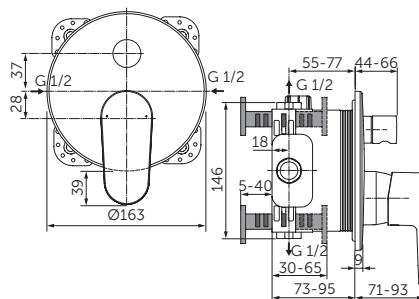

VANOVÁ BATERIE PODOMÍTKOVÁ, KIT 2

MODEL	DMOC vč. DPH		Objednací číslo
S automatickým přepínačem	3 933 Kč	150 € R2	BD135XG

- Kit 2 všechny pohledové díly
- Kit 1 podomítkové těleso (A1300NU) není součástí (objednává se separátně)
- S vytahovacím kovovým knoflíkem
- Kovová ovládací páka se značením modrá a červená
- Kovová rozeta

SPRCHOVÁ BATERIE PODOMÍTKOVÁ, KIT 2

MODEL	DMOC vč. DPH		Objednací číslo
Bez přepínače	5 506 Kč	210 € R2	A7349XG

- Kit 2 všechny pohledové díly
- Kit 1 podomítkové těleso EasyBox (A1000NU) není součástí (objednává se separátně)
- Kovová ovládací páka se značením modrá a červená
- Kovová rozeta

VANOVÁ BATERIE PODOMÍTKOVÁ, KIT 2

MODEL	DMOC vč. DPH		Objednací číslo
S automatickým přepínačem	6 135 Kč	234 € R2	A7350XG

- Kit 2 všechny pohledové díly
- Kit 1 podomítkové těleso EasyBox (A1000NU) není součástí (objednává se separátně)
- S vytahovacím kovovým knoflíkem
- Kovová ovládací páka se značením modrá a červená
- Kovová rozeta

VANOVÁ BATERIE VOLNĚ STOJÍCÍ, RUČNÍ SPRCHA

MODEL	DMOC vč. DPH		Objednací číslo
S automatickým přepínačem	55 212 Kč	2 106 € R1	A6347XG

- Podomítkové těleso k zabudování do podlahy (A6133NU) není součástí (objednává se separátně)
- Nastavitelný perlátor
- FirmaFlow® kartuše o Ø 38 mm s keramickými disky
- Omezovač teplé vody
- Sprchové příslušenství (1-funkční ruční sprcha Stick, kovový držák sprchy, sprchová hadice)

Light-Move
jemný pohyb páky