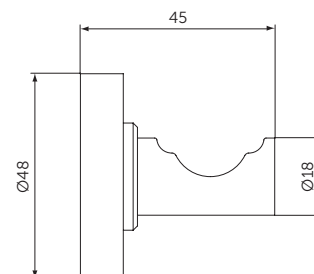

IOM KOUPELNOVÉ DOPLŇKY

DRŽÁK NA RUČNÍK

MODEL	DMOC vč. DPH*		Objednací číslo
Držák na ručník	1 513 Kč	58 € R2	A9117XG

- Šířka 45 cm
- Instalace nástěnná
- Včetně upevnění

*Doporučená maloobchodní cena, včetně DPH
R1, R2 – zařazení výrobku do rabatové skupiny

VĚŠÁK NA RUČNÍK

MODEL	DMOC vč. DPH		Objednací číslo
Věšák na ručník	523 Kč	21 € R2	A9115XG

- Instalace nástěnná
- Včetně upevnění

DRŽÁK NA TOALETNÍ PAPIR

MODEL	DMOC vč. DPH		Objednací číslo
Držák na toaletní papír	1 137 Kč	44 € R2	A9132XG

- Instalace nástěnná
- Včetně upevnění

MISKA NA MÝDLO S DRŽÁKEM

MODEL	DMOC vč. DPH		Objednací číslo
Miska na mýdlo s nástěnným držákem	1 379 Kč	53 € R2	A9122XG

- Instalace nástěnná
- Včetně upevnění
- Sklo matné

KELÍMEK S DRŽÁKEM

MODEL	DMOC vč. DPH		Objednací číslo
Kelímek na zubní kartáček s nástěnným držákem	1 379 Kč	53 € R2	A9120XG

- Instalace nástěnná
- Včetně upevnění
- Sklo matné

SKLENĚNÁ POLIČKA

MODEL	DMOC vč. DPH		Objednací číslo
Skleněná polička	2 638 Kč	101 € R2	A9124XG

- Šířka 52 cm
- Instalace nástěnná
- Včetně upevnění
- Sklo matné, zaoblené rohy