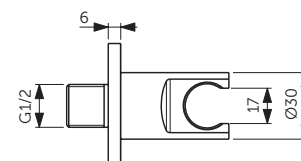

Univerzální připojení