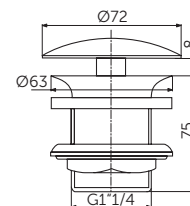

MODEL	DMOC vč. DPH*		Objednací číslo	
Neuzavíratelná odtoková garnitura	2 771 Kč	106 €	R2	J3291XG