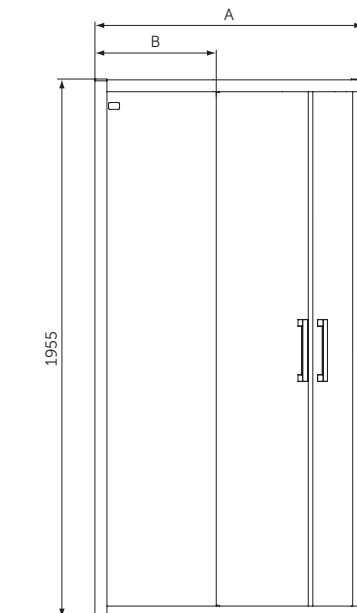

A (mm)	B (mm)	C (mm)
K9250	770-795	195	770-795
K9251	870-895	295	870-895
K9252	970-995	395	970-995

*Doporučená maloobchodní cena, včetně DPH
R1, R2 – zařazení výrobku do rabatové skupiny