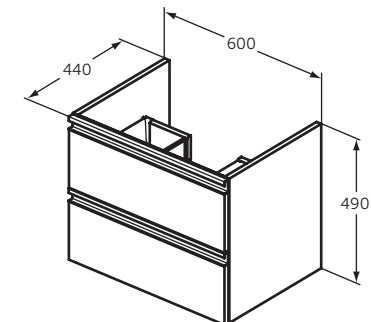

NÁBYTKOVÉ UMYVADLO 825 MM

MODEL	DMOC vč. DPH*		Objednací číslo
Nábytkové umyvadlo 825 mm	13 213 Kč	504 € R2	T3509V3

- Otvor pro umyvadlovou baterii
- Přepad
- Instalace nástěnná (samostatně nebo s umyvadlovou skříňkou)
- Kompatibilní s Tesi umyvadlovou skříňkou 800 mm T0051ZT (objednává se separátně)

*Doporučená maloobchodní cena, včetně DPH R1, R2 – zařazení výrobku do rabatové skupiny

NÁBYTKOVÉ UMYVADLO 625 MM

MODEL	DMOC vč. DPH		Objednací číslo
Nábytkové umyvadlo 625 mm	12 233 Kč	467 € R2	T3510V3

- Otvor pro umyvadlovou baterii
- Přepad
- Instalace nástěnná (samostatně nebo s umyvadlovou skříňkou)
- Kompatibilní s Tesi umyvadlovou skříňkou 600 mm T0050ZT (objednává se separátně)

UMYVADLOVÁ SKŘÍŇKA 800 MM

MODEL	DMOC vč. DPH		Objednací číslo
Umyvadlová skříňka 800 mm	17 146 Kč	654 € R2	T0051ZT

- 2 nastavitelné zásuvky se systémem Soft-Closing
- Integrovaná rukojeť
- Doporučený prostorově úsporný sifon EE23033967
- Kompatibilní s nábytkovými umyvadly Tesi T3509V3 a Connect Air E0279V3 (objednává se separátně)

UMYVADLOVÁ SKŘÍŇKA 600 MM

MODEL	DMOC vč. DPH		Objednací číslo
Umyvadlová skříňka 600 mm	18 525 Kč	707 € R2	T0050ZT

- 2 nastavitelné zásuvky se systémem Soft-Closing
- Integrovaná rukojeť
- Doporučený prostorově úsporný sifon EE23033967
- Kompatibilní s nábytkovými umyvadly Tesi T3510V3 a Connect Air E0289V3 (objednává se separátně)

ZÁVĚSNÝ KLOZET - AQUABLADE® TECHNOLOGIE

MODEL	DMOC vč. DPH		Objednací číslo
Závěsný klozet - AquaBlade® technologie, sedátko	16 734 Kč	639 € R2	T3546V3
Závěsný klozet - AquaBlade® technologie	10 539 Kč	402 € R2	T0079V3