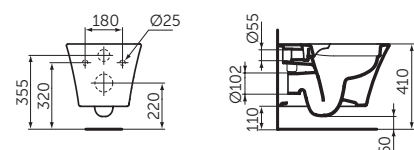

ZÁVĚSNÝ KLOZET - AQUABLADE® TECHNOLOGIE

MODEL	DMOC vč. DPH		Objednací číslo
Závěsný klozet - AquaBlade® technologie	16 517 Kč	630 €	R1 E0054V3

- Technologie splachování AquaBlade®
- Zcela skryté upevnění
- Nízká spotřeba vody na jedno spláchnutí 4,5/3 litry
- Kompatibilní s klozetovým sedátkem wrapover Soft-Close E0368V3 (objednává se separátně)

ZÁVĚSNÝ KLOZET - RIMLS+

MODEL	DMOC vč. DPH		Objednací číslo
Závěsný klozet - RimLS+	14 944 Kč	570 €	R1 E2288V3

- Technologie splachování RimLS+
- Zcela skryté upevnění
- Nízká spotřeba vody na jedno spláchnutí 4,5/3 litry
- Kompatibilní s klozetovým sedátkem wrapover Soft-Close E0368V3 (objednává se separátně)

SLIM WRAPOVER KLOZETOVÉ SEDÁTKO SOFT-CLOSE

MODEL	DMOC vč. DPH		Objednací číslo
Wrapover Soft-Close klozetové sedátko	6 885 Kč	263 €	R1 E0368V3

- Pomalé sklápění sedátka
- Snadné odejmutí sedátka – snadná údržba klozetu

ZÁVĚSNÝ BIDET

MODEL	DMOC vč. DPH		Objednací číslo
Závěsný bidet	13 528 Kč	516 €	R1 E0266V3

- Otvor pro bidetovou baterii
- Přepad
- Zcela skryté upevnění

AquaBlade®

Skryté upevnění

Spláchnutí 4,5 l

RimLS+

Snadné odejmutí

Soft Closing jemné zavírání