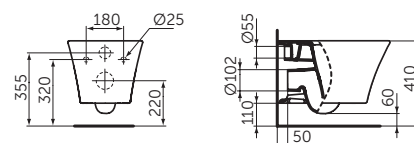

ZÁVĚSNÝ KLOZET - AQUABLADE® TECHNOLOGIE

MODEL	DMOC vč. DPH		Objednací číslo
Závěsný klozet - AquaBlade® technologie	16 517 Kč	630 €	R1 E0054V3

- Technologie splachování AquaBlade®
- Zcela skryté upevnění
- Nízká spotřeba vody na jedno spláchnutí 4,5/3 litry
- Kompatibilní s klozetovým sedátkem wrapover Soft-Close E0368V3 (objednává se separátně)

ZÁVĚSNÝ KLOZET - RIMLS+

MODEL	DMOC vč. DPH		Objednací číslo
Závěsný klozet - RimLS+	14 944 Kč	570 €	R1 E2288V3

- Technologie splachování RimLS+
- Zcela skryté upevnění
- Nízká spotřeba vody na jedno spláchnutí 4,5/3 litry
- Kompatibilní s klozetovým sedátkem wrapover Soft-Close E0368V3 (objednává se separátně)

SLIM WRAPOVER KLOZETOVÉ SEDÁTKO SOFT-CLOSE

MODEL	DMOC vč. DPH		Objednací číslo
Wrapover Soft-Close klozetové sedátko	6 885 Kč	263 €	R1 E0368V3

- Pomalé sklápění sedátka
- Snadné odejmutí sedátka – snadná údržba klozetu

ZÁVĚSNÝ BIDET

MODEL	DMOC vč. DPH		Objednací číslo
Závěsný bidet	13 528 Kč	516 €	R1 E0266V3

- Otvor pro bidetovou baterii
- Přepad
- Zcela skryté upevnění

AquaBlade®

Skryté upevnění

Spláchnutí 4,5 l

RimLS+

Snadné odejmutí

Soft Closing jemné zavírání