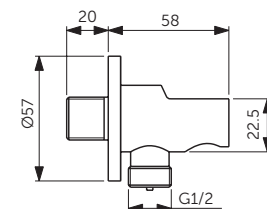

Univerzální připojení