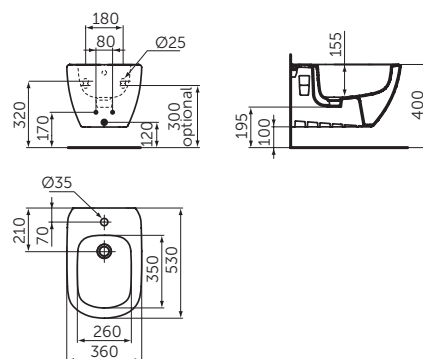

STACIONÁRNÍ KLOZET BACK-TO-WALL - AQUABLADE® TECHNOLOGIE

MODEL	DMOC vč. DPH		Objednací číslo
Stacionární klozet Back-To-Wall - AquaBlade® technologie, sedátko	15 887 Kč	606 € R2	T3536V3
Stacionární klozet Back-To-Wall - AquaBlade® technologie	10 007 Kč	382 € R2	T0077V3

- Technologie splachování AquaBlade®
- Nízká spotřeba vody na jedno spláchnutí 4,5/3 litry
- Odtok horizontální – lze přeměnit na odtok vertikální objednaním jednoho z kolien příslušenství. Pokrytá vzdálenost od 110 do 200 mm hrubého vstupu.
- T3536V3 včetně ultra plochého Soft-Close klozetového sedátka (T3527V3)
- T0077V3 bez sedátka, kompatibilní s ultra plochým klozetovým sedátkem Soft-Close T3527V3 (objednává se separátně)

ULTRA PLOCHÉ KLOZETOVÉ SEDÁTKO SOFT-CLOSE

MODEL	DMOC vč. DPH		Objednací číslo
Ultra ploché Soft-Close klozetové sedátko	4 525 Kč	173 € R2	T3527V3

- Pomalé sklápění sedátka
- Snadné odejmutí sedátka – snadná údržba klozetu

ZÁVĚSNÝ BIDET

MODEL	DMOC vč. DPH		Objednací číslo
Závěsný bidet	8 591 Kč	328 € R2	T3552V3

- Otvor pro bidetovou baterii
- Přepad
- Zcela skryté upevnění

STACIONÁRNÍ BIDET BACK-TO-WALL

MODEL	DMOC vč. DPH		Objednací číslo
Stacionární bidet Back-To-Wall	8 397 Kč	321 € R2	T3540V3

- Otvor pro bidetovou baterii
- Přepad

*compatible with Tesi Classic

AquaBlade®

Skryté upevnění

Snadné odejmutí

Soft Closing jemné zavírání