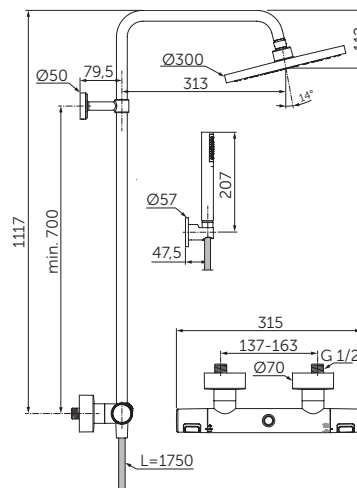

SPRCHOVÝ TERMOSTATICKÝ SYSTÉM NÁSTĚNNÝ

MODEL

Termostatická baterie,
ruční sprcha a hlavová sprcha

DMOC vč. DPH

Objednací
číslo

26 269 Kč 1 002 € R2 BC748XG

- FirmaFlow® Therm termostatická kartuše
- Skryté S-připojky s nízkou hlučností
- Ovládací rukojeť s integrovaným keramickým přepínačem – 180°
- Cool body technologie
- Bezpečnostní tlačítko proti opaření přednastavené na 40 °C a stop tlačítko na 50% objem vody
- Zpětný ventil
- Hlavová sprcha (kov), Ø 300 mm, omezovač průtoku 12 l/min
- 1-funkční ruční sprcha Stick (kov), omezovač průtoku 8 l/min
- Svisle nastavitelný nástěnný držák pro snadnou instalaci
- Kovový nástěnný držák pro ruční sprchu
- Sprchová hadice IdealFlex 1750 mm
- V souladu s EN1111