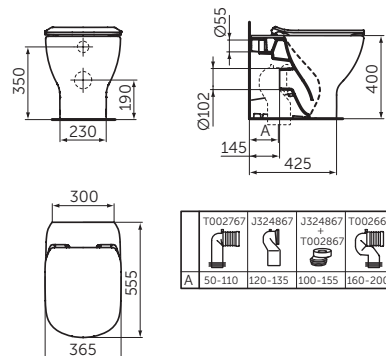

STACIONÁRNÍ KLOZET BACK-TO-WALL - AQUABLADE® TECHNOLOGIE

MODEL	DMOC vč. DPH		Objednací číslo
Stacionární klozet Back-To-Wall - AquaBlade® technologie, sedátko	15 887 Kč	606 € R2	T3536V3
Stacionární klozet Back-To-Wall - AquaBlade® technologie	10 007 Kč	382 € R2	T0077V3

- Technologie splachování AquaBlade®
- Nízká spotřeba vody na jedno spláchnutí 4,5/3 litry
- Odtok horizontální – lze přeměnit na odtok vertikální objednaním jednoho z kolien příslušenství. Pokrytá vzdálenost od 110 do 200 mm hrubého vstupu.
- T3536V3 včetně ultra plochého Soft-Close klozetového sedátka (T3527V3)
- T0077V3 bez sedátka, kompatibilní s ultra plochým klozetovým sedátkem Soft-Close T3527V3 (objednává se separátně)

ULTRA PLOCHÉ KLOZETOVÉ SEDÁTKO SOFT-CLOSE

MODEL	DMOC vč. DPH		Objednací číslo
Ultra ploché Soft-Close klozetové sedátko	4 525 Kč	173 € R2	T3527V3

- Pomalé sklápění sedátka
- Snadné odejmutí sedátka – snadná údržba klozetu

ZÁVĚSNÝ BIDET

MODEL	DMOC vč. DPH		Objednací číslo
Závěsný bidet	8 591 Kč	328 € R2	T3552V3

- Otvor pro bidetovou baterii
- Přepad
- Zcela skryté upevnění

STACIONÁRNÍ BIDET BACK-TO-WALL

MODEL	DMOC vč. DPH		Objednací číslo
Stacionární bidet Back-To-Wall	8 397 Kč	321 € R2	T3540V3

- Otvor pro bidetovou baterii
- Přepad

*compatible with Tesi Classic

AquaBlade®

Skryté upevnění

Snadné odejmutí

Soft Closing jemné zavírání