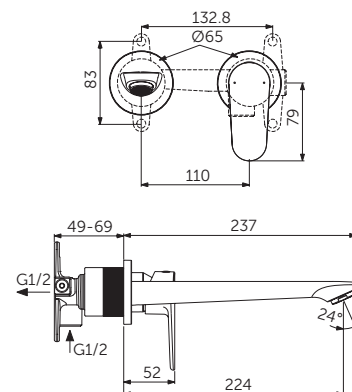

EasyFix
rychlá instalace

Úspora vody

Light-Move
jemný pohyb páky

UMYVADLOVÁ BATERIE PODOMÍTKOVÁ, KIT 2

MODEL	DMOC vč. DPH		Objednací číslo
Výtok 224 mm	4 997 Kč	191 € R2	BD133XG

- Kit 2 všechny pohledové díly
- Kit 1 podomítkové těleso (A1313NU) není součástí (objednává se separátně)
- Štíhlý perlátor 5 l/min
- Kovová ovládací páka se značením červená a modrá
- Kovová rozeta