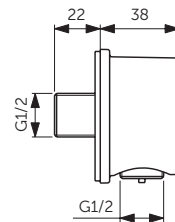

Univerzální
připojení