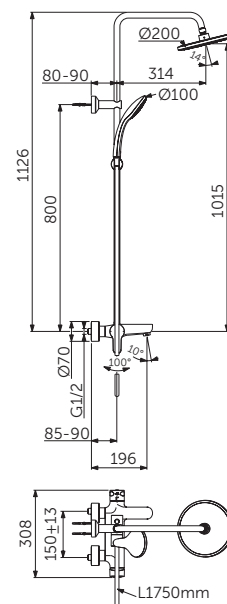

SPRCHOVÝ SYSTÉM NÁSTĚNNÝ

MODEL	DMOC vč. DPH*		Objednací číslo
Sprchová páková baterie nástěnná, ruční sprcha, hlavová sprcha	15 791 Kč	603 € R2	BC750XG

- FirmaFlow® kartuše s keramickými disky
- Omezovač teplé vody
- Skryté S-přípojky s nízkou hlučností
- Kovová ovládací páka se značením červená a modrá
- Zpětný ventil
- Ovládací rukojeť s integrovaným keramickým přepínačem – 180°
- Hlavová sprcha (plast), Ø 200 mm, omezovač průtoku 12 l/min
- 1-funkční ruční sprcha Idealrain Ø 100 mm, omezovač průtoku 8 l/min
- Posuvný a nastavitelný držák ruční sprchy na sprchové tyči
- Kovový nástěnný držák – kompenzace až 10 mm
- Sprchová hadice IdealFlex 1750 mm

*Doporučená maloobchodní cena, včetně DPH
R1, R2 – zařazení výrobku do rabatové skupiny

SPRCHOVÝ SYSTÉM NÁSTĚNNÝ S VANOVÝM VÝTOKEM - 1 126 MM

MODEL	DMOC vč. DPH		Objednací číslo
Sprchová páková baterie nástěnná s vanovým výtokem, ruční sprcha, hlavová sprcha	17 424 Kč	665 € R2	BC525XG

- FirmaFlow® kartuše s keramickými disky
- Omezovač teplé vody
- Skryté S-přípojky s nízkou hlučností
- Kovová ovládací páka se značením červená a modrá
- Zpětný ventil
- Ovládací rukojeť s integrovaným keramickým 3-cestným přepínačem – 360°
- Hlavová sprcha (plast), Ø 200 mm, omezovač průtoku 12 l/min
- 1-funkční ruční sprcha Idealrain Ø 100 mm, omezovač průtoku 8 l/min
- Posuvný a nastavitelný držák ruční sprchy na sprchové tyči
- Kovový nástěnný držák – kompenzace až 10 mm
- Sprchová hadice IdealFlex 1750 mm

SPRCHOVÝ SYSTÉM NÁSTĚNNÝ S VANOVÝM VÝTOKEM - 1 507 MM

MODEL	DMOC vč. DPH		Objednací číslo
Sprchová páková baterie nástěnná s vanovým výtokem, ruční sprcha, hlavová sprcha	17 969 Kč	686 € R2	BC749XG