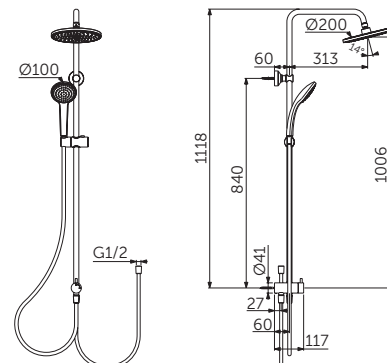

SPRCHOVÝ SYSTÉM NÁSTĚNNÝ S VANOVÝM VÝTOKEM - 1 507 MM

MODEL	DMOC vč. DPH		Objednací číslo
Sprchová páková baterie nástěnná s vanovým výtokem, ruční sprcha, hlavová sprcha	17 969 Kč	686 € R2	BC749XG

- FirmaFlow® kartuše s keramickými disky
- Omezovač teplé vody
- Skryté S-přípojky s nízkou hlučností
- Kovová ovládací páka se značením červená a modrá
- Zpětný ventil
- Ovládací rukojeť s integrovaným keramickým 3-cestným přepínačem – 360°
- Hlavová sprcha (plast), Ø 200 mm, omezovač průtoku 12 l/min
- 1-funkční ruční sprcha Idealrain Ø 100 mm, omezovač průtoku 8 l/min
- Posuvný a nastavitelný držák ruční sprchy na sprchové tyči
- Kovový nástěnný držák – kompenzace až 10 mm
- Sprchová hadice IdealFlex 1750 mm

Light-Move
jemný pohyb páky

Eco Flow
regulátor
průtoku

Snadné čištění
trysky

IdealFlex

Snadná
montáž

SPRCHOVÝ SYSTÉM PRO NÁSTĚNÉ BATERIE

MODEL	DMOC vč. DPH		Objednací číslo
Ruční sprcha a hlavová sprcha	18 816 Kč	718 €	R2 BC747XG

- Keramický přepínač – 90°
- Hlavová sprcha (plast), Ø 200 mm, omezovač průtoku 12 l/min
- 1-funkční ruční sprcha Idealrain Ø 100 mm, omezovač průtoku 8 l/min
- Svisle nastavitelný nástěnný držák pro snadnou instalaci
- Posuvný a nastavitelný držák ruční sprchy na sprchové tyči
- Sprchová hadice IdealFlex 1750 mm
- Sprchová hadice IdealFlex 800 mm pro připojení k nástěnné sprchové nebo vanové baterii

SPRCHOVÝ SET

MODEL	DMOC vč. DPH		Objednací číslo
Ruční sprcha a sprchová tyč 600 mm	6 861 Kč	262 €	R1 BD142XG

- 1-funkční ruční sprcha Idealrain Ø 100 mm – déšť (sprej měkkých kapek)
- Sprchová tyč Idealrain 600 mm
- Svisle nastavitelný nástěnný držák pro snadnou instalaci
- Vhodné pro nízký i vysoký tlak vody
- Odolný proti vodnímu kameni, snadné čištění trysek pouhým otřením prsty
- Eco Flow regulátor průtoku 8 l/min
- Sprchová hadice IdealFlex 1 750 mm
- Posuvný a nastavitelný držák ruční sprchy na sprchové tyči