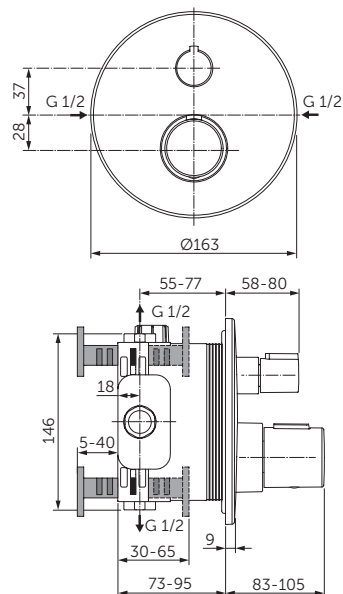

ROUND SPRCHOVÁ TERMOSTATICKÁ BATERIE PODOMÍTKOVÁ - KIT 2

MODEL	DMOC vč. DPH*		Objednací číslo
Sprchová termostatická baterie podomítková, bez přepínače	14 726 Kč	562 €	R1 A5813XG

- Kit 2 všechny pohledové díly
- Kit 1 podomítkové těleso EasyBox A1000NU není součástí (objednává se separátně)
- IS termostatická kartuše
- Keramický on/off ventil 3/4" – 90°
- Kovová ovládací rukojeť s bezpečnostním tlačítkem proti opažení přednastaveným na 40 °C
- Maximální nastavitelná teplota horké vody
- Držák rozety s integrovaným těsněním
- Maximální průtok 3 bary – 26 l/min
- V souladu s EN1111

*Doporučená maloobchodní cena, včetně DPH
R1, R2 – zařazení výrobku do rabatové skupiny

ROUND VANOVÁ TERMOSTATICKÁ BATERIE PODOMÍTKOVÁ - KIT 2

MODEL	DMOC vč. DPH		Objednací číslo
Vanová termostatická baterie podomítková, s přepínačem vana/sprcha	17 618 Kč	672 €	R1 A5814XG

- Kit 2 všechny pohledové díly
- Kit 1 podomítkové těleso EasyBox A1000NU není součástí (objednává se separátně)
- IS termostatická kartuše
- Keramický přepínač – 180°
- Kovová ovládací rukojeť s bezpečnostním tlačítkem proti opažení přednastaveným na 40 °C
- Maximální nastavitelná teplota horké vody
- Držák rozety s integrovaným těsněním
- Maximální průtok 3 bary – 21 l/min
- V souladu s EN1111

ROUND VANOVÁ TERMOSTATICKÁ BATERIE PODOMÍTKOVÁ - KIT 2

MODEL	DMOC vč. DPH		Objednací číslo
Vanová termostatická baterie podomítková, s přepínačem vana/sprcha, Fail-Safe	19 469 Kč	743 €	R1 A5815XG