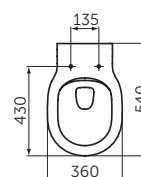

ZÁVĚSNÝ KLOZET - AQUABLADE® TECHNOLOGIE

MODEL	DMOC vč. DPH		Objednací číslo
Závěsný klozet - AquaBlade® technologie	16 517 Kč	630 €	R1 E0054V3

- Technologie splachování AquaBlade®
- Zcela skryté upevnění
- Nízká spotřeba vody na jedno spláchnutí 4,5/3 litry
- Kompatibilní s klozetovým sedátkem wrapover Soft-Close E0368V3 (objednává se separátně)

ZÁVĚSNÝ KLOZET - RIMLS+

MODEL	DMOC vč. DPH		Objednací číslo
Závěsný klozet - RimLS+	14 944 Kč	570 €	R1 E2288V3

- Technologie splachování RimLS+
- Zcela skryté upevnění
- Nízká spotřeba vody na jedno spláchnutí 4,5/3 litry
- Kompatibilní s klozetovým sedátkem wrapover Soft-Close E0368V3 (objednává se separátně)

SLIM WRAPOVER KLOZETOVÉ SEDÁTKO SOFT-CLOSE

MODEL	DMOC vč. DPH		Objednací číslo
Wrapover Soft-Close klozetové sedátko	6 885 Kč	263 €	R1 E0368V3

- Pomalé sklápění sedátka
- Snadné odejmutí sedátka – snadná údržba klozetu

ZÁVĚSNÝ BIDET

MODEL	DMOC vč. DPH		Objednací číslo
Závěsný bidet	13 528 Kč	516 €	R1 E0266V3

- Otvor pro bidetovou baterii
- Přepad
- Zcela skryté upevnění

AquaBlade®

Skryté upevnění

Spláchnutí 4,5 l

RimLS+

Snadné odejmutí

Soft Closing jemné zavírání