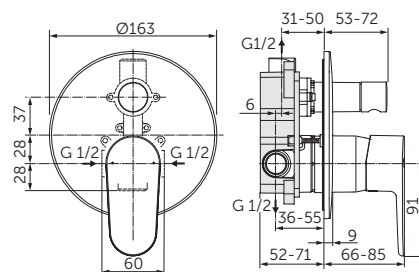

VANOVÁ BATERIE PODOMÍTKOVÁ, KIT 2

MODEL	DMOC vč. DPH		Objednací číslo
S automatickým přepínačem	3 933 Kč	150 € R2	BD135XG

- Kit 2 všechny pohledové díly
- Kit 1 podomítkové těleso (A1300NU) není součástí (objednává se separátně)
- S vytahovacím kovovým knoflíkem
- Kovová ovládací páka se značením modrá a červená
- Kovová rozeta

SPRCHOVÁ BATERIE PODOMÍTKOVÁ, KIT 2

MODEL	DMOC vč. DPH		Objednací číslo
Bez přepínače	5 506 Kč	210 € R2	A7349XG

- Kit 2 všechny pohledové díly
- Kit 1 podomítkové těleso EasyBox (A1000NU) není součástí (objednává se separátně)
- Kovová ovládací páka se značením modrá a červená
- Kovová rozeta

VANOVÁ BATERIE PODOMÍTKOVÁ, KIT 2

MODEL	DMOC vč. DPH		Objednací číslo
S automatickým přepínačem	6 135 Kč	234 € R2	A7350XG

- Kit 2 všechny pohledové díly
- Kit 1 podomítkové těleso EasyBox (A1000NU) není součástí (objednává se separátně)
- S vytahovacím kovovým knoflíkem
- Kovová ovládací páka se značením modrá a červená
- Kovová rozeta

VANOVÁ BATERIE VOLNĚ STOJÍCÍ, RUČNÍ SPRCHA

MODEL	DMOC vč. DPH		Objednací číslo
S automatickým přepínačem	55 212 Kč	2 106 € R1	A6347XG

- Podomítkové těleso k zabudování do podlahy (A6133NU) není součástí (objednává se separátně)
- Nastavitelný perlátor
- FirmaFlow® kartuše o Ø 38 mm s keramickými disky
- Omezovač teplé vody
- Sprchové příslušenství (1-funkční ruční sprcha Stick, kovový držák sprchy, sprchová hadice)

Light-Move
jemný pohyb páky