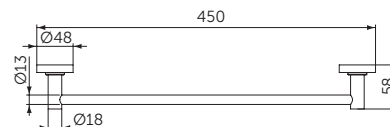

Soft Closing jemné zavírání

IOM KOUPELNOVÉ DOPLŇKY

DRŽÁK NA RUČNÍK

MODEL	DMOC vč. DPH*		Objednací číslo
Držák na ručník	1 513 Kč	58 € R2	A9117XG

- Šířka 45 cm
- Instalace nástěnná
- Včetně upevnění

*Doporučená maloobchodní cena, včetně DPH
R1, R2 – zařazení výrobku do rabatové skupiny