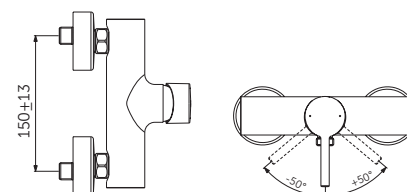

UMYVADLOVÁ BATERIE PODOMÍTKOVÁ, KIT 2

MODEL	DMOC vč. DPH		Objednací číslo
Trubkový výtok 180 mm	6 667 Kč	255 €	R2 A6938XG

- Kit 2 všechny pohledové díly
- Kit 1 podomítkové těleso (A1313NU) není součástí (objednává se separátně)
- Skrytý perlátor 5 l/min

BIDETOVÁ BATERIE

MODEL	DMOC vč. DPH		Objednací číslo
S kovovou odtokovou garniturou	3 654 Kč	140 €	R2 BC197XG

- EasyFix® systém
- Nastavitelný kloubový perlátor 5 l/min
- FirmaFlow® kartuše o Ø 28 mm s keramickými disky
- Omezovač teplé vody
- Dodáváno s flexi hadičkami G3/8 PEX

SPRCHOVÁ BATERIE NÁSTĚNNÁ

MODEL	DMOC vč. DPH		Objednací číslo
Bez přepínače	3 739 Kč	143 €	R2 BC200XG

- FirmaFlow® kartuše o Ø 38 mm s keramickými disky
- Omezovač teplé vody
- Zpětný ventil
- Standardní S-připojky s nízkou hlučností

VANOVÁ BATERIE NÁSTĚNNÁ

MODEL	DMOC vč. DPH		Objednací číslo
S automatickým přepínačem	4 683 Kč	179 €	R2 BC199XG

- FirmaFlow® kartuše o Ø 38 mm s keramickými disky
- Omezovač teplé vody
- Skrytý perlátor
- Zpětný ventil
- Standardní S-připojky s nízkou hlučností

EasyFix
rychlá instalace

Úspora vody

Light-Move
jemný pohyb páky