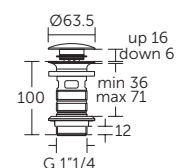

UMYVADLOVÉ ODTOKOVÉ VENTILY

NEUZAVÍRATELNÁ ODTOKOVÁ GARNITURA

MODEL	DMOC vč. DPH*		Objednací číslo	
Neuzavíratelná odtoková garnitura	2 771 Kč	106 €	R2	J3291XG

*Doporučená maloobchodní cena, včetně DPH
R1, R2 – zařazení výrobku do rabatové skupiny

CLICK-CLACK ŠTĚRBINOVÝ ODTOKOVÝ VENTIL

MODEL	DMOC vč. DPH		Objednací číslo	
Click-Clack štěrbinový odtokový ventil	2 989 Kč	114 €	R1	E1482XG

- Pro umyvadla s přepadem

CLICK-CLACK ODTOKOVÝ VENTIL

MODEL	DMOC vč. DPH		Objednací číslo	
Click-Clack odtokový ventil	3 243 Kč	124 €	R1	E1483XG

- Pro umyvadla bez přepadu

DESIGNOVÝ SIFON

MODEL	DMOC vč. DPH		Objednací číslo	
Designový sifon	5 094 Kč	195 €	R1	T4441XG

- 32 x 75mm