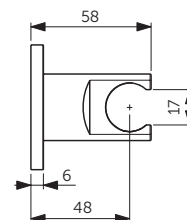

PŘIPOJENÍ KE STROPU

MODEL	DMOC vč. DPH*		Objednací číslo
Připojení hlavové sprchy 150 mm	2 553 Kč	98 €	R1 B9446XG

- Stropní připojení – 150 mm
- Pro hlavovou sprchu
- Kovová rozeta
- Připojení G1/2

*Doporučená maloobchodní cena, včetně DPH
R1, R2 – zařazení výrobku do rabatové skupiny

DRŽÁK RUČNÍ SPRCHY

MODEL	DMOC vč. DPH		Objednací číslo
Držák ruční sprchy	3 836 Kč	147 €	R1 BC806XG

- Vyrobeno z kovu s plastovou vložkou chránící povrch
- Pro sprchovou hadici s kónickými maticemi

DRŽÁK RUČNÍ SPRCHY

MODEL	DMOC vč. DPH		Objednací číslo
Držák ruční sprchy s připojením na vodu	3 933 Kč	150 €	R1 BC807XG

- Vyrobeno z kovu s plastovou vložkou chránící povrch
- Pro sprchovou hadici s kónickými maticemi
- Připojení G1/2 s ochranou proti zpětnému toku

Univerzální připojení