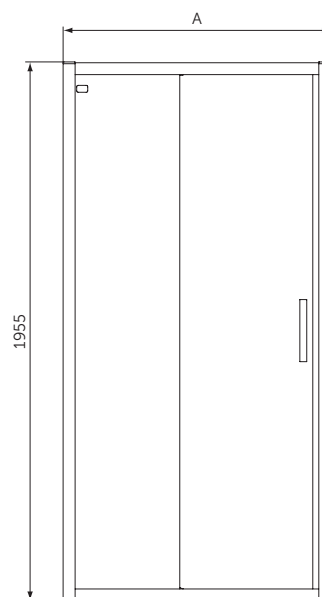

A (mm)	B (mm)
K9273	970-1020	513
K9274	1020-1070	538
K9275	1070-1120	563
K9277	1170-1220	613
K9278	1370-1420	713

Tloušťka skla 6 mm

IdealClean speciální úprava skla, snadné čištění

Click And Clean snadné vycvaknutí

Horizontální nastavení 25 mm