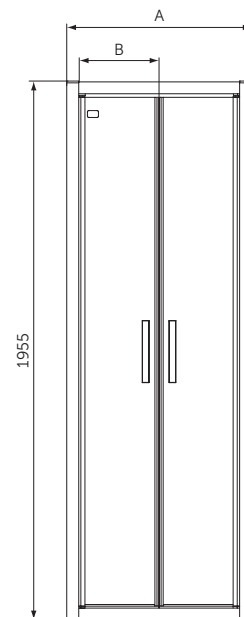

A (mm)	B (mm)
K9294	870-920	390
K9296	970-1020	440