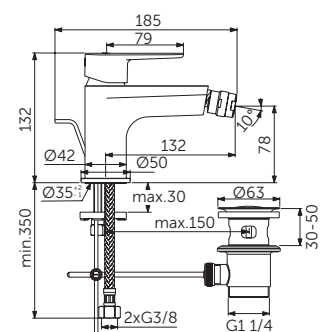

UMYVADLOVÁ BATERIE PODOMÍTKOVÁ, KIT 2

MODEL	DMOC vč. DPH		Objednací číslo
Výtok 224 mm	4 997 Kč	191 € R2	BD133XG

- Kit 2 všechny pohledové díly
- Kit 1 podomítkové těleso (A1313NU) není součástí (objednává se separátně)
- Štíhlý perlátor 5 l/min
- Kovová ovládací páka se značením červená a modrá
- Kovová rozeta

BIDETOVÁ BATERIE

MODEL	DMOC vč. DPH		Objednací číslo
S kovovou odtokovou garniturou	4 029 Kč	154 € R2	BC705XG

- EasyFix® systém
- Nastavitelný kloubový perlátor 5 l/min
- FirmaFlow® kartuše o Ø 28 mm s keramickými disky
- Omezovač teplé vody
- Dodáváno s flexi hadičkami G3/8 PEX

SPRCHOVÁ BATERIE NÁSTĚNNÁ

MODEL	DMOC vč. DPH		Objednací číslo
Bez přepínače	4 029 Kč	154 € R2	BC499XG

- FirmaFlow® kartuše o Ø 38 mm s keramickými disky
- Omezovač teplé vody
- Zpětný ventil
- Standardní S-připojky s nízkou hlučností

VANOVÁ BATERIE NÁSTĚNNÁ

MODEL	DMOC vč. DPH		Objednací číslo
S automatickým přepínačem	4 997 Kč	191 € R2	BC500XG

- FirmaFlow® kartuše o Ø 38 mm s keramickými disky
- Omezovač teplé vody
- Zpětný ventil
- Standardní S-připojky s nízkou hlučností

EasyFix
rychlá instalace

Úspora vody

Light-Move
jemný pohyb páky