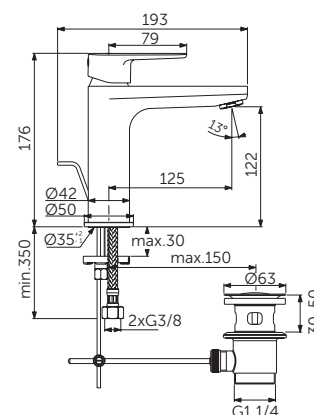

UMYVADLOVÁ BATERIE GRANDE

MODEL	DMOC vč. DPH*		Objednací číslo	
Bez odtokové garnitury	3 715 Kč	142 €	R2	BC554XG
S Click-clack odpadem	4 029 Kč	154 €	R2	BD131XG

- EasyFix® systém
- Štíhlý perlátor 5 l/min
- FirmaFlow® kartuše o Ø 28 mm s keramickými disky
- Omezovač teplé vody
- Dodáváno s flexi hadičkami G3/8 PEX
- Komfortní zóna: výška 120 mm
- BD131XG – pouze v kombinaci s umyvadly s přepadem

*Doporučená maloobchodní cena, včetně DPH
R1, R2 – zařazení výrobku do rabatové skupiny

UMYVADLOVÁ BATERIE GRANDE

MODEL	DMOC vč. DPH		Objednací číslo	
S kovovou odtokovou garniturou	4 029 Kč	154 €	R2	BC699XG

- EasyFix® systém
- Štíhlý perlátor 5 l/min
- FirmaFlow® kartuše o Ø 28 mm s keramickými disky
- Omezovač teplé vody
- Dodáváno s flexi hadičkami G3/8 PEX
- Komfortní zóna: výška 120 mm

UMYVADLOVÁ BATERIE ZVÝŠENÁ

MODEL	DMOC vč. DPH		Objednací číslo	
Bez odtokové garnitury	5 312 Kč	203 €	R2	BC555XG

- EasyFix® systém
- Štíhlý perlátor 5 l/min
- FirmaFlow® kartuše o Ø 28 mm s keramickými disky
- Omezovač teplé vody
- Dodáváno s flexi hadičkami G3/8 PEX
- Komfortní zóna: výška 159 mm

UMYVADLOVÁ BATERIE ZVÝŠENÁ

MODEL	DMOC vč. DPH		Objednací číslo	
S kovovou odtokovou garniturou	5 699 Kč	218 €	R2	BC703XG

- EasyFix® systém
- Štíhlý perlátor 5 l/min
- FirmaFlow® kartuše o Ø 28 mm s keramickými disky
- Omezovač teplé vody
- Dodáváno s flexi hadičkami G3/8 PEX
- Komfortní zóna: výška 159 mm

EasyFix
rychlá instalace

Úspora vody

Light-Move
jemný pohyb páky