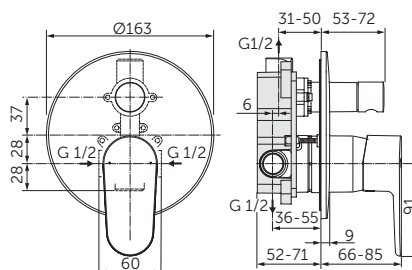

VANOVÁ BATERIE NÁSTĚNNÁ S PŘÍSLUŠENSTVÍM

MODEL	DMOC vč. DPH*		Objednací číslo
S automatickým přepínačem, sprchový set	7 236 Kč	276 €	R2 BC706XG

- FirmaFlow® kartuše o $\varnothing$ 38 mm s keramickými disky
- Omezovač teplé vody
- Zpětný ventil
- Standardní S-připojky s nízkou hlučností
- Sprchové příslušenství (1-funkční ruční sprcha, kovový držák sprchy, sprchová hadice)

*Doporučená maloobchodní cena, včetně DPH
R1, R2 – zařazení výrobku do rabatové skupiny

SPRCHOVÁ BATERIE PODOMÍTKOVÁ, KIT 1 + KIT 2

MODEL	DMOC vč. DPH		Objednací číslo
Bez přepínače	3 582 Kč	137 €	R2 A7192XG

- Kit 1 + Kit 2 (kompletní set – všechny pohledové díly, včetně podomítkového tělesa)
- Kartuše o $\varnothing$ 47 mm s keramickými disky
- Kovová ovládací páka se značením červená a modrá
- Kovová rozeta

VANOVÁ BATERIE PODOMÍTKOVÁ, KIT 1 + KIT 2

MODEL	DMOC vč. DPH		Objednací číslo
S automatickým přepínačem	5 820 Kč	222 €	R2 A7193XG

- Kit 1 + Kit 2 (kompletní set – všechny pohledové díly, včetně podomítkového tělesa)
- Kartuše o $\varnothing$ 47 mm s keramickými disky
- Kovová ovládací páka se značením červená a modrá
- Kovová rozeta

SPRCHOVÁ BATERIE PODOMÍTKOVÁ, KIT 2

MODEL	DMOC vč. DPH		Objednací číslo
Bez přepínače	3 110 Kč	119 €	R2 BD134XG

- Kit 2 všechny pohledové díly
- Kit 1 podomítkové těleso (A1300NU) není součástí (objednává se separátně)
- Kovová ovládací páka se značením modrá a červená
- Kovová rozeta

Light-Move
jemný pohyb páky