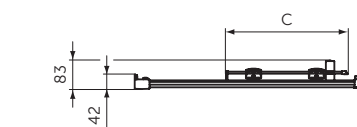

A (mm)	B (mm)	C (mm)
K9259	280	770-820	410
K9261	420	870-920	460
K9262	420	970-1020	470
K9264	575	1170-1220	515

Tloušťka skla 6 mm

IdealClean speciální úprava skla, snadné čištění

Click And Clean snadné vycvaknutí

Horizontální nastavení 25 mm