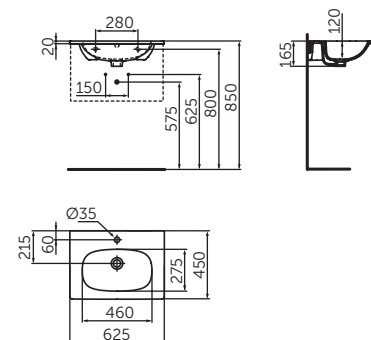

- Otvor pro umyvadlovou baterii
- Přepad
- Instalace nástěnná (samostatně nebo s umyvadlovou skříňkou)
- Kompatibilní s Tesi umyvadlovou skříňkou 600 mm T0050ZT (objednává se separátně)

UMYVADLOVÁ SKŘÍŇKA 800 MM