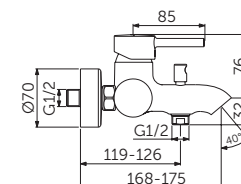

EasyFix
rychlá instalace

Úspora vody

Light-Move
jemný pohyb páky