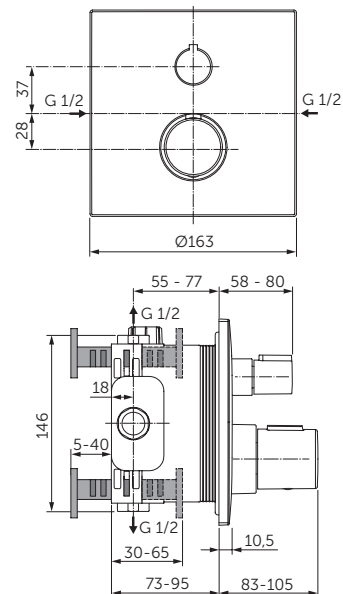

SQUARE SPRCHOVÁ TERMOSTATICKÁ BATERIE PODOMÍTKOVÁ - KIT 2

MODEL	DMOC vč. DPH		Objednací číslo
Sprchová termostatická baterie podomítková, bez přepínače	16 045 Kč	612 €	R1 A6956XG

- Kit 2 všechny pohledové díly
- Kit 1 podomítkové těleso EasyBox A1000NU není součástí (objednává se separátně)
- IS termostatická kartuše
- Keramický on/off ventil 3/4" – 90°
- Kovová ovládací rukojeť s bezpečnostním tlačítkem proti opaření přednastaveným na 40 °C
- Maximální nastavitelná teplota horké vody
- Držák rozety s integrovaným těsněním a možným nastavením úhlu
- Maximální průtok 3 bary – 26 l/min
- V souladu s EN1111

SQUARE VANOVÁ TERMOSTATICKÁ BATERIE PODOMÍTKOVÁ - KIT 2

MODEL	DMOC vč. DPH		Objednací číslo
Vanová termostatická baterie podomítková, s přepínačem vana/sprcha	17 618 Kč	672 €	R1 A7522XG

- Kit 2 všechny pohledové díly
- Kit 1 podomítkové těleso EasyBox A1000NU není součástí (objednává se separátně)
- IS termostatická kartuše
- Keramický přepínač – 180°
- Kovová ovládací rukojeť s bezpečnostním tlačítkem proti opaření přednastaveným na 40 °C
- Maximální nastavitelná teplota horké vody
- Držák rozety s integrovaným těsněním a možným nastavením úhlu
- Maximální průtok 3 bary – 21 l/min
- V souladu s EN1111

SQUARE VANOVÁ TERMOSTATICKÁ BATERIE PODOMÍTKOVÁ - KIT 2

MODEL	DMOC vč. DPH		Objednací číslo
Vanová termostatická baterie podomítková, s přepínačem vana/sprcha, Fail-Safe	21 429 Kč	818 €	R1 A7523XG