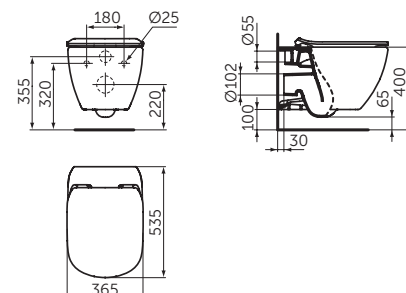

Soft Closing
jemné zavírání

AquaBlade®

Skryté
upevnění