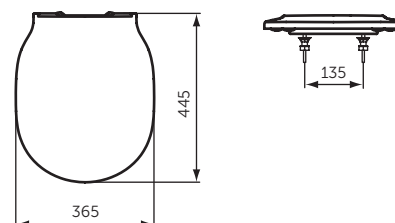

ZÁVĚSNÝ KLOZET - AQUABLADE® TECHNOLOGIE

MODEL	DMOC vč. DPH		Objednací číslo
Závěsný klozet - AquaBlade® technologie	16 517 Kč	630 €	R1 E0054V3

- Technologie splachování AquaBlade®
- Zcela skryté upevnění
- Nízká spotřeba vody na jedno spláchnutí 4,5/3 litry
- Kompatibilní s klozetovým sedátkem wrapover Soft-Close E0368V3 (objednává se separátně)

ZÁVĚSNÝ KLOZET - RIMLS+

MODEL	DMOC vč. DPH		Objednací číslo
Závěsný klozet - RimLS+	14 944 Kč	570 €	R1 E2288V3

- Technologie splachování RimLS+
- Zcela skryté upevnění
- Nízká spotřeba vody na jedno spláchnutí 4,5/3 litry
- Kompatibilní s klozetovým sedátkem wrapover Soft-Close E0368V3 (objednává se separátně)

SLIM WRAPOVER KLOZETOVÉ SEDÁTKO SOFT-CLOSE

MODEL	DMOC vč. DPH		Objednací číslo
Wrapover Soft-Close klozetové sedátko	6 885 Kč	263 €	R1 E0368V3

- Pomalé sklápění sedátka
- Snadné odejmutí sedátka – snadná údržba klozetu

ZÁVĚSNÝ BIDET

MODEL	DMOC vč. DPH		Objednací číslo
Závěsný bidet	13 528 Kč	516 €	R1 E0266V3

- Otvor pro bidetovou baterii
- Přepad
- Zcela skryté upevnění

AquaBlade®

Skryté upevnění

Spláchnutí 4,5 l

RimLS+

Snadné odejmutí

Soft Closing jemné zavírání