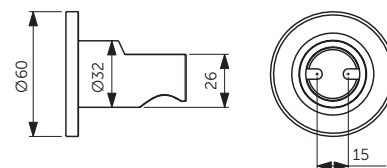

PŘIPOJENÍ KE STROPU

MODEL	DMOC vč. DPH*		Objednací číslo
Připojení hlavové sprchy 150 mm	2 553 Kč	98 €	R1 B9446XG

- Stropní připojení – 150 mm
- Pro hlavovou sprchu
- Kovová rozeta
- Připojení G1/2

*Doporučená maloobchodní cena, včetně DPH
R1, R2 – zařazení výrobku do rabatové skupiny

DRŽÁK RUČNÍ SPRCHY

MODEL	DMOC vč. DPH		Objednací číslo
Držák ruční sprchy	3 836 Kč	147 €	R1 BC806XG

- Vyrobeno z kovu s plastovou vložkou chránící povrch
- Pro sprchovou hadici s kónickými maticemi

DRŽÁK RUČNÍ SPRCHY

MODEL	DMOC vč. DPH		Objednací číslo
Držák ruční sprchy s připojením na vodu	3 933 Kč	150 €	R1 BC807XG

- Vyrobeno z kovu s plastovou vložkou chránící povrch
- Pro sprchovou hadici s kónickými maticemi
- Připojení G1/2 s ochranou proti zpětnému toku

Univerzální připojení