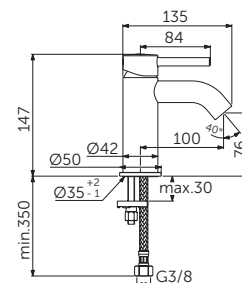

UMYVADLOVÁ BATERIE

MODEL	DMOC vč. DPH*		Objednací číslo
Bez odtokové garnitury	3 110 Kč	119 €	R2 BC268XG
S kovovým Click-clack odpadem	3 654 Kč	140 €	R2 BC822XG

- EasyFix® systém
- Skrytý perlátor 5 l/min
- FirmaFlow® kartuše o Ø 28 mm s keramickými disky
- Omezovač teplé vody
- Dodáváno s flexi hadičkami G3/8 PEX
- Komfortní zóna: výška 75 mm
- BC822XG – pouze v kombinaci s umyvadly s přepadem

*Doporučená maloobchodní cena, včetně DPH
R1, R2 – zařazení výrobku do rabatové skupiny

UMYVADLOVÁ BATERIE

MODEL	DMOC vč. DPH		Objednací číslo
S kovovou odtokovou garniturou	3 521 Kč	135 €	R2 BC193XG

- EasyFix® systém
- Skrytý perlátor 5 l/min
- FirmaFlow® kartuše o Ø 28 mm s keramickými disky
- Omezovač teplé vody
- Dodáváno s flexi hadičkami G3/8 PEX
- Komfortní zóna: výška 75 mm

UMYVADLOVÁ BATERIE S VYSOKÝM VÝTOKEM

MODEL	DMOC vč. DPH		Objednací číslo
Bez odtokové garnitury	4 876 Kč	186 €	R2 BC269XG
S kovovým Click-clack odpadem	5 191 Kč	198 €	R2 BD137XG

- EasyFix® systém
- Skrytý perlátor 5 l/min
- FirmaFlow® kartuše o Ø 28 mm s keramickými disky
- Omezovač teplé vody
- Středové sešroubování
- Dodáváno s flexi hadičkami G3/8 PEX
- Komfortní zóna: výška 250 mm
- BD137XG – pouze v kombinaci s umyvadly s přepadem

UMYVADLOVÁ BATERIE S VYSOKÝM VÝTOKEM

MODEL	DMOC vč. DPH		Objednací číslo
S kovovou odtokovou garniturou	5 227 Kč	200 €	R2 BC194XG

- EasyFix® systém
- Skrytý perlátor 5 l/min
- FirmaFlow® kartuše o Ø 28 mm s keramickými disky
- Omezovač teplé vody
- Středové sešroubování
- Dodáváno s flexi hadičkami G3/8 PEX
- Komfortní zóna: výška 250 mm

EasyFix
rychlá instalace

Úspora vody

Light-Move
jemný pohyb páky