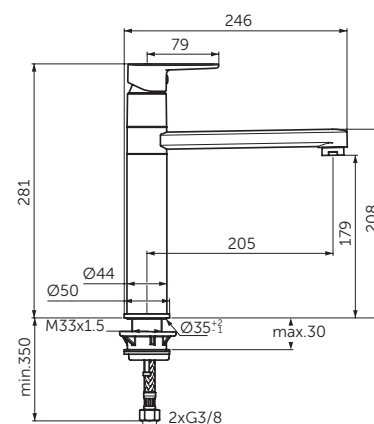

EasyFix
rychlá instalace

Blue Start

Click
technologie

Úspora
vody

Komfortní výška
pro umývání

Bezpečnostní
teplotní limit