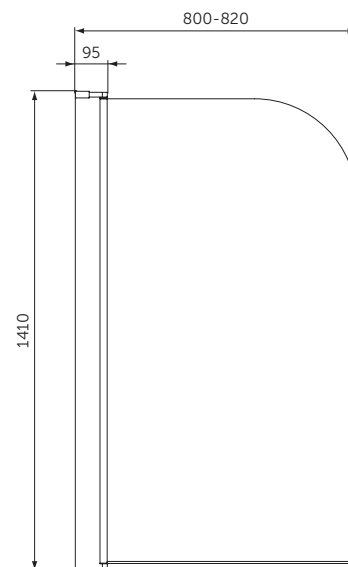

*Doporučená maloobchodní cena, včetně DPH
R1, R2 – zařazení výrobku do rabatové skupiny