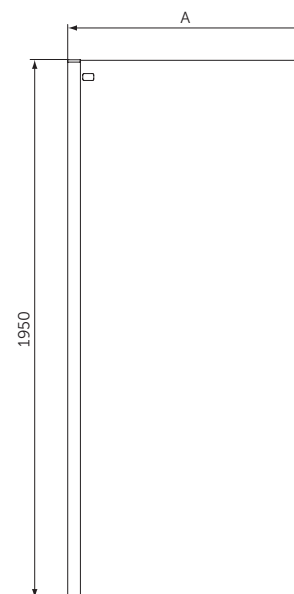

A (mm)
K9377	854-877
K9378	954-977
K9379	1154-1177