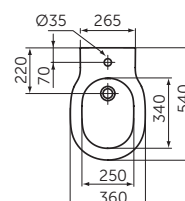

ZÁVĚSNÝ BIDET

MODEL	DMOC vč. DPH		Objednací číslo
Závěsný bidet	13 528 Kč	516 €	R1 E0266V3

- Otvor pro bidetovou baterii
- Přepad
- Zcela skryté upevnění

AquaBlade®

Skryté upevnění

Spláchnutí 4,5 l

RimLS+

Snadné odejmutí