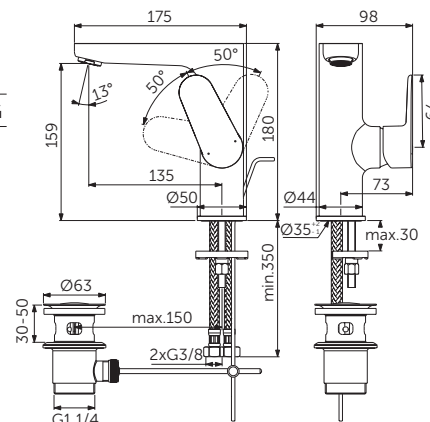

EasyFix
rychlá instalace

Úspora vody

Light-Move
jemný pohyb páky