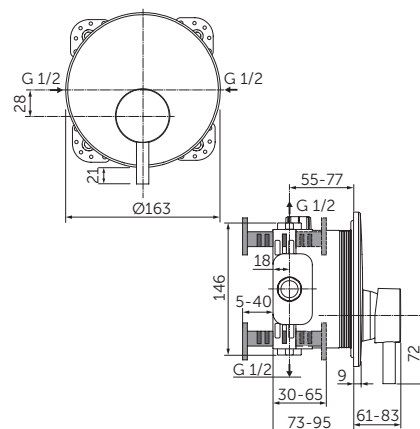

MODEL	DMOC vč. DPH		Objednací číslo
Bez přepínače	5 251 Kč	201 € R2	A7388XG

- Kit 2 všechny pohledové díly
- Kit 1 podomítkové těleso EasyBox (A1000NU) není součástí (objednává se separátně)
- Kovová ovládací páka se značením červená a modrá
- Kovová rozeta