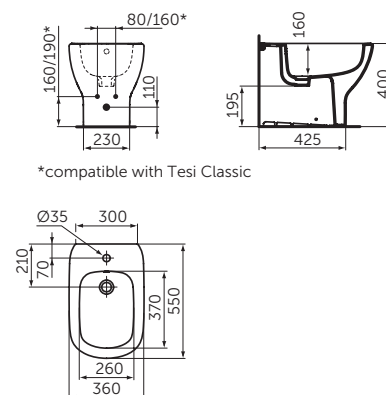

*compatible with Tesi Classic

AquaBlade®

Skryté upevnění

Snadné odejmutí

Soft Closing jemné zavírání