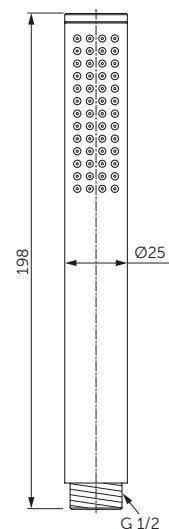

Otočné rameno hlavové sprchy

Komfortní sprchovací zóna

Snadná montáž

RUČNÍ SPRCHA

MODEL	DMOC vč. DPH*		Objednací číslo
Ruční sprcha Stick	5 469 Kč	209 €	R1 BC774XG

- Kovová ruční sprcha Stick
- 1 funkce – normální sprej (široký, bohatý proud)
- Odolný proti vodnímu kameni, snadné čištění trysek pouhým otřením prsty
- Omezovač průtoku 8 l/min