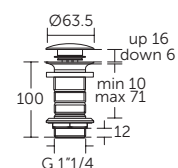

UMYVADLOVÉ ODTOKOVÉ VENTILY

NEUZAVÍRATELNÁ ODTOKOVÁ GARNITURA

MODEL	DMOC vč. DPH*		Objednací číslo	
Neuzavíratelná odtoková garnitura	2 771 Kč	106 €	R2	J3291XG

*Doporučená maloobchodní cena, včetně DPH
R1, R2 – zařazení výrobku do rabatové skupiny

CLICK-CLACK ŠTĚRBINOVÝ ODTOKOVÝ VENTIL

MODEL	DMOC vč. DPH		Objednací číslo	
Click-Clack štěrbinový odtokový ventil	2 989 Kč	114 €	R1	E1482XG

- Pro umyvadla s přepadem

CLICK-CLACK ODTOKOVÝ VENTIL

MODEL	DMOC vč. DPH		Objednací číslo	
Click-Clack odtokový ventil	3 243 Kč	124 €	R1	E1483XG

- Pro umyvadla bez přepadu

DESIGNOVÝ SIFON

MODEL	DMOC vč. DPH		Objednací číslo	
Designový sifon	5 094 Kč	195 €	R1	T4441XG

- 32 x 75mm