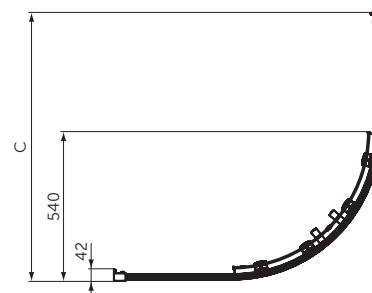

A (mm)	B (mm)	C (mm)
K9250	770-795	195	770-795
K9251	870-895	295	870-895
K9252	970-995	395	970-995

*Doporučená maloobchodní cena, včetně DPH
R1, R2 – zařazení výrobku do rabatové skupiny