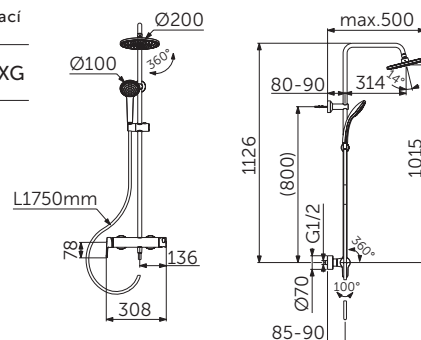

*Doporučená maloobchodní cena, včetně DPH
R1, R2 – zařazení výrobku do rabatové skupiny