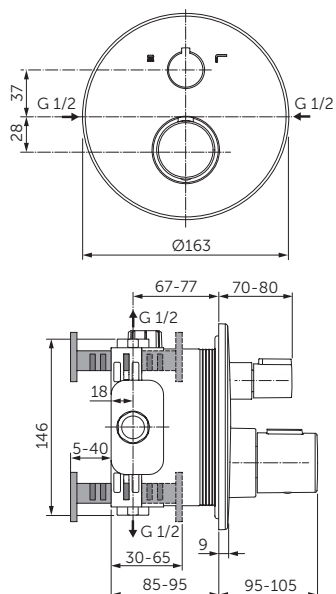

ROUND SPRCHOVÁ TERMOSTATICKÁ BATERIE PODOMÍTKOVÁ - KIT 2

MODEL	DMOC vč. DPH*		Objednací číslo
Sprchová termostatická baterie podomítková, bez přepínače	14 726 Kč	562 €	R1 A5813XG

- Kit 2 všechny pohledové díly
- Kit 1 podomítkové těleso EasyBox A1000NU není součástí (objednává se separátně)
- IS termostatická kartuše
- Keramický on/off ventil 3/4" – 90°
- Kovová ovládací rukojeť s bezpečnostním tlačítkem proti opažení přednastaveným na 40 °C
- Maximální nastavitelná teplota horké vody
- Držák rozety s integrovaným těsněním
- Maximální průtok 3 bary – 26 l/min
- V souladu s EN1111

*Doporučená maloobchodní cena, včetně DPH
R1, R2 – zařazení výrobku do rabatové skupiny

ROUND VANOVÁ TERMOSTATICKÁ BATERIE PODOMÍTKOVÁ - KIT 2

MODEL	DMOC vč. DPH		Objednací číslo
Vanová termostatická baterie podomítková, s přepínačem vana/sprcha	17 618 Kč	672 €	R1 A5814XG

- Kit 2 všechny pohledové díly
- Kit 1 podomítkové těleso EasyBox A1000NU není součástí (objednává se separátně)
- IS termostatická kartuše
- Keramický přepínač – 180°
- Kovová ovládací rukojeť s bezpečnostním tlačítkem proti opažení přednastaveným na 40 °C
- Maximální nastavitelná teplota horké vody
- Držák rozety s integrovaným těsněním
- Maximální průtok 3 bary – 21 l/min
- V souladu s EN1111

ROUND VANOVÁ TERMOSTATICKÁ BATERIE PODOMÍTKOVÁ - KIT 2

MODEL	DMOC vč. DPH		Objednací číslo
Vanová termostatická baterie podomítková, s přepínačem vana/sprcha, Fail-Safe	19 469 Kč	743 €	R1 A5815XG