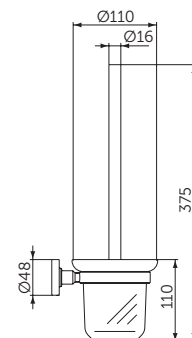

IOM KOUPELNOVÉ DOPLŇKY

KARTÁČ NA WC S DRŽÁKEM

MODEL	DMOC vč. DPH			Objednací číslo
Kartáč na WC s nástěnným držákem	1 694 Kč	65 €	R2	A9119XG

- Výška 37,5 cm
- Instalace nástěnná
- Včetně upevnění
- Hlava kartáče černá
- Sklo matné

DRŽÁK NA MÝDLO

MODEL	DMOC vč. DPH			Objednací číslo
Držák na mýdlo rohový	1 416 Kč	54 €	R2	A9105XG

- Instalace nástěnná
- Včetně upevnění

DRŽÁK NA RUČNÍK KRUHOVÝ

MODEL	DMOC vč. DPH			Objednací číslo
Držák na ručník kruhový	1 137 Kč	44 €	R2	A9130XG

- Ø 17,5 cm
- Instalace nástěnná
- Včetně upevnění

SET KOUPELNOVÝCH DOPLŇKŮ

MODEL	DMOC vč. DPH			Objednací číslo
Set koupelkových doplňků	3 207 Kč	123 €	R2	A9246XG

- Kartáč na WC s nástěnným držákem A9119XG
- Držák na toaletní papír A9132XG
- Věšák na ručník A9115XG

SET KOUPELNOVÝCH DOPLŇKŮ

MODEL	DMOC vč. DPH			Objednací číslo
Set koupelkových doplňků	4 150 Kč	159 €	R2	A9245XG

- Kartáč na WC s nástěnným držákem A9119XG
- Kelímek na zubní kartáček s nástěnným držákem A9120XG
- Miska na mýdlo s nástěnným držákem A9122XG