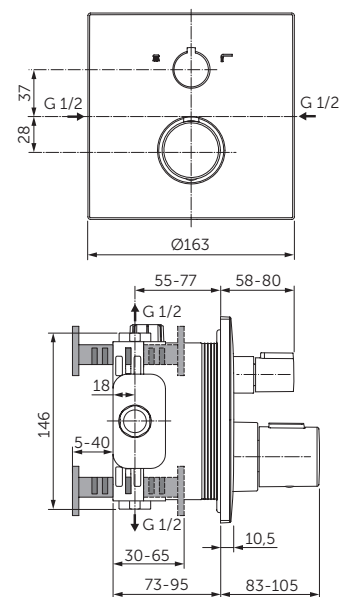

SQUARE SPRCHOVÁ TERMOSTATICKÁ BATERIE PODOMÍTKOVÁ - KIT 2

MODEL	DMOC vč. DPH		Objednací číslo
Sprchová termostatická baterie podomítková, bez přepínače	16 045 Kč	612 €	R1 A6956XG

- Kit 2 všechny pohledové díly
- Kit 1 podomítkové těleso EasyBox A1000NU není součástí (objednává se separátně)
- IS termostatická kartuše
- Keramický on/off ventil 3/4" – 90°
- Kovová ovládací rukojeť s bezpečnostním tlačítkem proti opaření přednastaveným na 40 °C
- Maximální nastavitelná teplota horké vody
- Držák rozety s integrovaným těsněním a možným nastavením úhlu
- Maximální průtok 3 bary – 26 l/min
- V souladu s EN1111

SQUARE VANOVÁ TERMOSTATICKÁ BATERIE PODOMÍTKOVÁ - KIT 2

MODEL	DMOC vč. DPH		Objednací číslo
Vanová termostatická baterie podomítková, s přepínačem vana/sprcha	17 618 Kč	672 €	R1 A7522XG

- Kit 2 všechny pohledové díly
- Kit 1 podomítkové těleso EasyBox A1000NU není součástí (objednává se separátně)
- IS termostatická kartuše
- Keramický přepínač – 180°
- Kovová ovládací rukojeť s bezpečnostním tlačítkem proti opaření přednastaveným na 40 °C
- Maximální nastavitelná teplota horké vody
- Držák rozety s integrovaným těsněním a možným nastavením úhlu
- Maximální průtok 3 bary – 21 l/min
- V souladu s EN1111

SQUARE VANOVÁ TERMOSTATICKÁ BATERIE PODOMÍTKOVÁ - KIT 2

MODEL	DMOC vč. DPH		Objednací číslo
Vanová termostatická baterie podomítková, s přepínačem vana/sprcha, Fail-Safe	21 429 Kč	818 €	R1 A7523XG