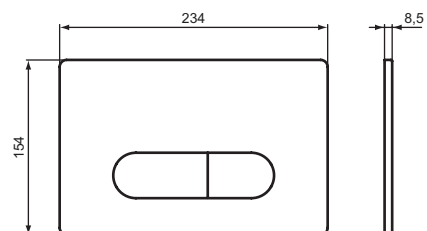

OVLÁDACÍ TLAČÍTKA

OLEAST™ M1 – MECHANICKÉ OVLÁDACÍ TLAČÍTKO

MODEL	DMOC vč. DPH		Objednací číslo
Ovládací tlačítko s oblými tlačítky.	1 537 Kč	59 € R2	R0115A6

- Zaoblený design
- Dvojčinné splachování
- Mechanické ovládání
- Síla vyvinutá k aktivaci spláchnutí < 20N

OLEAST™ M2 – MECHANICKÉ OVLÁDACÍ TLAČÍTKO

MODEL	DMOC vč. DPH		Objednací číslo
Ovládací tlačítko s hranatými tlačítky.	1 537 Kč	59 € R2	R0121A6

- Hranatý design
- Dvojčinné splachování
- Mechanické ovládání
- Síla vyvinutá k aktivaci spláchnutí < 20N

OLEAST™ M3 – MECHANICKÉ OVLÁDACÍ TLAČÍTKO

MODEL	DMOC vč. DPH		Objednací číslo
Ovládací tlačítko se zaoblenými hranatými tlačítky	1 537 Kč	59 € R2	R0123A6

- Zaoblený hranatý design
- Dvojčinné splachování
- Mechanické ovládání
- Síla vyvinutá k aktivaci spláchnutí < 20N

Dvojčinné splachování

Mechanické ovládání