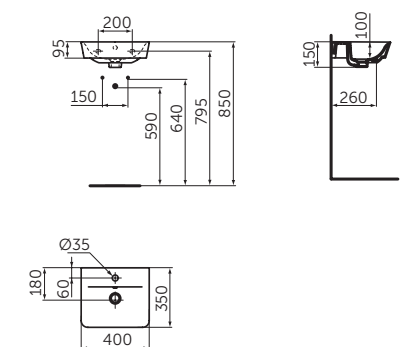

NÁBYTKOVÉ UMYVADLO 840 MM

MODEL	DMOC vč. DPH*		Objednáací číslo
Nábytkové umyvadlo 840 mm	18 912 Kč	722 €	R1 E0279V3

- Otvor pro umyvadlovou baterii
- Přepad
- Instalace nástěnná (samostatně nebo s umyvadlovou skříňkou)
- Kompatibilní s Tesi umyvadlovou skříňkou 800 mm T0051ZT (objednává se separátně)

*Doporučená maloobchodní cena, včetně DPH
R1, R2 – zařazení výrobku do rabatové skupiny

NÁBYTKOVÉ UMYVADLO 640 MM

MODEL	DMOC vč. DPH		Objednáací číslo
Nábytkové umyvadlo 640 mm	12 802 Kč	489 €	R1 E0289V3

- Otvor pro umyvadlovou baterii
- Přepad
- Instalace nástěnná (samostatně nebo s umyvadlovou skříňkou)
- Kompatibilní s Tesi umyvadlovou skříňkou 600 mm T0050ZT (objednává se separátně)

CUBE UMYVADLO 600 MM

MODEL	DMOC vč. DPH		Objednáací číslo
CUBE umyvadlo 600 mm	6 171 Kč	236 €	R1 E0298V3

- Otvor pro umyvadlovou baterii
- Přepad
- Instalace nástěnná

CUBE UMÝVÁTKO 400 MM

MODEL	DMOC vč. DPH		Objednáací číslo
CUBE umývátka 400 mm	5 409 Kč	207 €	R1 E0307V3

- Otvor pro umyvadlovou baterii
- Přepad
- Instalace nástěnná