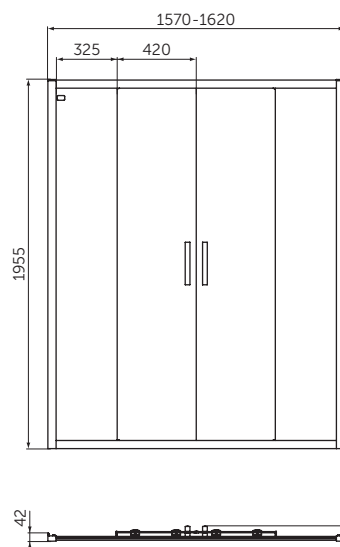

*Doporučená maloobchodní cena, včetně DPH
R1, R2 – zařazení výrobku do rabatové skupiny