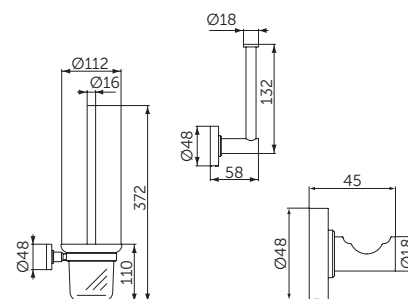

IOM KOUPELNOVÉ DOPLŇKY

KARTÁČ NA WC S DRŽÁKEM

MODEL	DMOC vč. DPH			Objednací číslo
Kartáč na WC s nástěnným držákem	1 694 Kč	65 €	R2	A9119XG

- Výška 37,5 cm
- Instalace nástěnná
- Včetně upevnění
- Hlava kartáče černá
- Sklo matné

DRŽÁK NA MÝDLO

MODEL	DMOC vč. DPH			Objednací číslo
Držák na mýdlo rohový	1 416 Kč	54 €	R2	A9105XG

- Instalace nástěnná
- Včetně upevnění

DRŽÁK NA RUČNÍK KRUHOVÝ

MODEL	DMOC vč. DPH			Objednací číslo
Držák na ručník kruhový	1 137 Kč	44 €	R2	A9130XG

- Ø 17,5 cm
- Instalace nástěnná
- Včetně upevnění

SET KOUPELNOVÝCH DOPLŇKŮ

MODEL	DMOC vč. DPH			Objednací číslo
Set koupelkových doplňků	3 207 Kč	123 €	R2	A9246XG

- Kartáč na WC s nástěnným držákem A9119XG
- Držák na toaletní papír A9132XG
- Věšák na ručník A9115XG

SET KOUPELNOVÝCH DOPLŇKŮ

MODEL	DMOC vč. DPH			Objednací číslo
Set koupelkových doplňků	4 150 Kč	159 €	R2	A9245XG

- Kartáč na WC s nástěnným držákem A9119XG
- Kelímek na zubní kartáček s nástěnným držákem A9120XG
- Miska na mýdlo s nástěnným držákem A9122XG