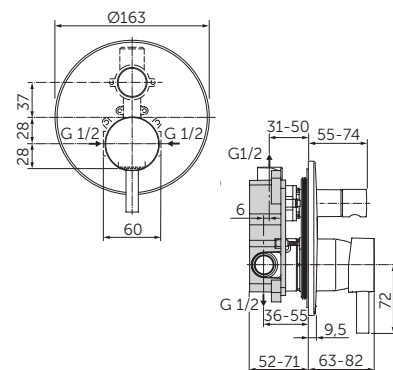

VANOVÁ BATERIE NÁSTĚNNÁ S PŘÍSLUŠENSTVÍM

MODEL	DMOC vč. DPH*		Objednací číslo	
S automatickým přepínačem, sprchový set	6 413 Kč	245 €	R2	BC270XG

- FirmaFlow® kartuše o $\varnothing$ 38 mm s keramickými disky
- Omezovač teplé vody
- Skrytý perlátor
- Zpětný ventil
- Standardní S-připojky s nízkou hlučností
- Sprchové příslušenství (1-funkční ruční sprcha Stick, kovový držák sprchy, sprchová hadice)

*Doporučená maloobchodní cena, včetně DPH
R1, R2 – zařazení výrobku do rabatové skupiny

SPRCHOVÁ BATERIE PODOMÍTKOVÁ, KIT 1 + KIT 2

MODEL	DMOC vč. DPH		Objednací číslo	
Bez přepínače	3 715 Kč	142 €	R2	A6940XG

- Kit 1 + Kit 2 (kompletní set – všechny pohledové díly, včetně podomítkového tělesa)
- Kartuše o $\varnothing$ 47 mm s keramickými disky
- Kovová ovládací páka se značením červená a modrá
- Kovová rozeta

VANOVÁ BATERIE PODOMÍTKOVÁ, KIT 1 + KIT 2

MODEL	DMOC vč. DPH		Objednací číslo	
S automatickým přepínačem	5 881 Kč	225 €	R2	A6939XG

- Kit 1 + Kit 2 (kompletní set – všechny pohledové díly, včetně podomítkového tělesa)
- S vytahovacím knoflíkem
- Kartuše o $\varnothing$ 47 mm s keramickými disky
- Kovová ovládací páka se značením červená a modrá
- Kovová rozeta

SPRCHOVÁ BATERIE PODOMÍTKOVÁ, KIT 2

MODEL	DMOC vč. DPH		Objednací číslo	
Bez přepínače	5 034 Kč	192 €	R2	BD138XG

- Kit 2 všechny pohledové díly
- Kit 1 podomítkové těleso (A1300NU) není součástí (objednává se separátně)
- Kovová ovládací páka se značením červená a modrá
- Kovová rozeta

Light-Move
jemný pohyb páky