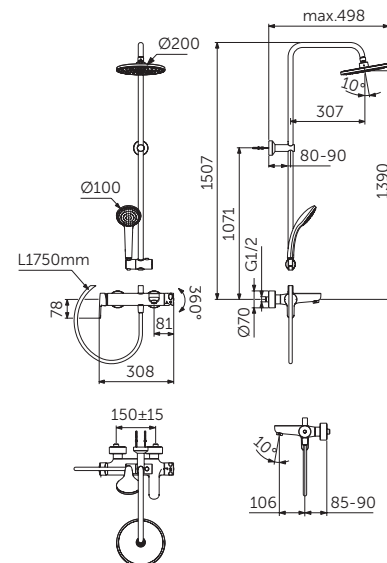

Light-Move
jemný pohyb páky

Eco Flow
regulátor
průtoku

Snadné čištění
trysky

IdealFlex

Snadná
montáž