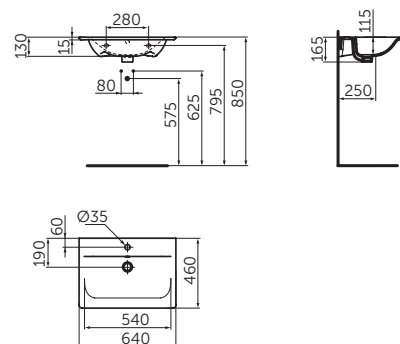

NÁBYTKOVÉ UMYVADLO 840 MM

MODEL	DMOC vč. DPH*		Objednáací číslo
Nábytkové umyvadlo 840 mm	18 912 Kč	722 €	R1 E0279V3

- Otvor pro umyvadlovou baterii
- Přepad
- Instalace nástěnná (samostatně nebo s umyvadlovou skříňkou)
- Kompatibilní s Tesi umyvadlovou skříňkou 800 mm T0051ZT (objednává se separátně)

*Doporučená maloobchodní cena, včetně DPH
R1, R2 – zařazení výrobku do rabatové skupiny

NÁBYTKOVÉ UMYVADLO 640 MM

MODEL	DMOC vč. DPH		Objednáací číslo
Nábytkové umyvadlo 640 mm	12 802 Kč	489 €	R1 E0289V3

- Otvor pro umyvadlovou baterii
- Přepad
- Instalace nástěnná (samostatně nebo s umyvadlovou skříňkou)
- Kompatibilní s Tesi umyvadlovou skříňkou 600 mm T0050ZT (objednává se separátně)

CUBE UMYVADLO 600 MM

MODEL	DMOC vč. DPH		Objednáací číslo
CUBE umyvadlo 600 mm	6 171 Kč	236 €	R1 E0298V3

- Otvor pro umyvadlovou baterii
- Přepad
- Instalace nástěnná

CUBE UMÝVÁTKO 400 MM

MODEL	DMOC vč. DPH		Objednáací číslo
CUBE umývátka 400 mm	5 409 Kč	207 €	R1 E0307V3

- Otvor pro umyvadlovou baterii
- Přepad
- Instalace nástěnná