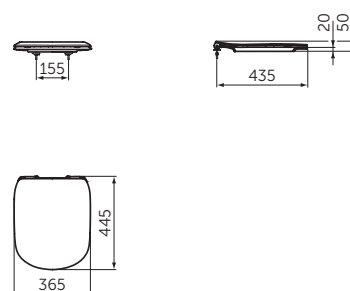

STACIONÁRNÍ KLOZET BACK-TO-WALL - AQUABLADE® TECHNOLOGIE

MODEL	DMOC vč. DPH		Objednací číslo
Stacionární klozet Back-To-Wall - AquaBlade® technologie, sedátko	15 887 Kč	606 € R2	T3536V3
Stacionární klozet Back-To-Wall - AquaBlade® technologie	10 007 Kč	382 € R2	T0077V3

- Technologie splachování AquaBlade®
- Nízká spotřeba vody na jedno spláchnutí 4,5/3 litry
- Odtok horizontální – lze přeměnit na odtok vertikální objednaním jednoho z kolien příslušenství. Pokrytá vzdálenost od 110 do 200 mm hrubého vstupu.
- T3536V3 včetně ultra plochého Soft-Close klozetového sedátka (T3527V3)
- T0077V3 bez sedátka, kompatibilní s ultra plochým klozetovým sedátkem Soft-Close T3527V3 (objednává se separátně)

ULTRA PLOCHÉ KLOZETOVÉ SEDÁTKO SOFT-CLOSE

MODEL	DMOC vč. DPH		Objednací číslo
Ultra ploché Soft-Close klozetové sedátko	4 525 Kč	173 € R2	T3527V3

- Pomalé sklápění sedátka
- Snadné odejmutí sedátka – snadná údržba klozetu

ZÁVĚSNÝ BIDET

MODEL	DMOC vč. DPH		Objednací číslo
Závěsný bidet	8 591 Kč	328 € R2	T3552V3

- Otvor pro bidetovou baterii
- Přepad
- Zcela skryté upevnění

STACIONÁRNÍ BIDET BACK-TO-WALL

MODEL	DMOC vč. DPH		Objednací číslo
Stacionární bidet Back-To-Wall	8 397 Kč	321 € R2	T3540V3

- Otvor pro bidetovou baterii
- Přepad

*compatible with Tesi Classic

AquaBlade®

Skryté upevnění

Snadné odejmutí

Soft Closing jemné zavírání