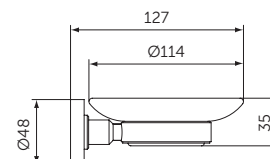

- Instalace nástěnná
- Včetně upevnění

MISKA NA MÝDLO S DRŽÁKEM

MODEL	DMOC vč. DPH		Objednací číslo
Miska na mýdlo s nástěnným držákem	1 379 Kč	53 € R2	A9122XG

- Instalace nástěnná
- Včetně upevnění
- Sklo matné