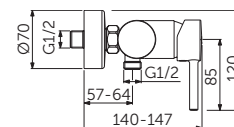

UMYVADLOVÁ BATERIE PODOMÍTKOVÁ, KIT 2

MODEL	DMOC vč. DPH		Objednací číslo
Trubkový výtok 180 mm	6 667 Kč	255 €	R2 A6938XG

- Kit 2 všechny pohledové díly
- Kit 1 podomítkové těleso (A1313NU) není součástí (objednává se separátně)
- Skrytý perlátor 5 l/min

BIDETOVÁ BATERIE

MODEL	DMOC vč. DPH		Objednací číslo
S kovovou odtokovou garniturou	3 654 Kč	140 €	R2 BC197XG

- EasyFix® systém
- Nastavitelný kloubový perlátor 5 l/min
- FirmaFlow® kartuše o Ø 28 mm s keramickými disky
- Omezovač teplé vody
- Dodáváno s flexi hadičkami G3/8 PEX

SPRCHOVÁ BATERIE NÁSTĚNNÁ

MODEL	DMOC vč. DPH		Objednací číslo
Bez přepínače	3 739 Kč	143 €	R2 BC200XG

- FirmaFlow® kartuše o Ø 38 mm s keramickými disky
- Omezovač teplé vody
- Zpětný ventil
- Standardní S-připojky s nízkou hlučností

VANOVÁ BATERIE NÁSTĚNNÁ

MODEL	DMOC vč. DPH		Objednací číslo
S automatickým přepínačem	4 683 Kč	179 €	R2 BC199XG

- FirmaFlow® kartuše o Ø 38 mm s keramickými disky
- Omezovač teplé vody
- Skrytý perlátor
- Zpětný ventil
- Standardní S-připojky s nízkou hlučností

EasyFix
rychlá instalace

Úspora vody

Light-Move
jemný pohyb páky