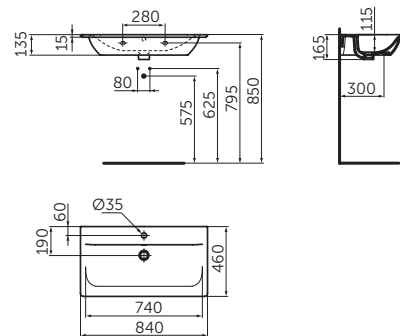

NÁBYTKOVÉ UMYVADLO 840 MM

MODEL	DMOC vč. DPH*		Objednáací číslo
Nábytkové umyvadlo 840 mm	18 912 Kč	722 €	R1 E0279V3

- Otvor pro umyvadlovou baterii
- Přepad
- Instalace nástěnná (samostatně nebo s umyvadlovou skříňkou)
- Kompatibilní s Tesi umyvadlovou skříňkou 800 mm T0051ZT (objednává se separátně)

*Doporučená maloobchodní cena, včetně DPH
R1, R2 – zařazení výrobku do rabatové skupiny

NÁBYTKOVÉ UMYVADLO 640 MM

MODEL	DMOC vč. DPH		Objednáací číslo
Nábytkové umyvadlo 640 mm	12 802 Kč	489 €	R1 E0289V3

- Otvor pro umyvadlovou baterii
- Přepad
- Instalace nástěnná (samostatně nebo s umyvadlovou skříňkou)
- Kompatibilní s Tesi umyvadlovou skříňkou 600 mm T0050ZT (objednává se separátně)

CUBE UMYVADLO 600 MM

MODEL	DMOC vč. DPH		Objednáací číslo
CUBE umyvadlo 600 mm	6 171 Kč	236 €	R1 E0298V3

- Otvor pro umyvadlovou baterii
- Přepad
- Instalace nástěnná

CUBE UMÝVÁTKO 400 MM

MODEL	DMOC vč. DPH		Objednáací číslo
CUBE umývátka 400 mm	5 409 Kč	207 €	R1 E0307V3

- Otvor pro umyvadlovou baterii
- Přepad
- Instalace nástěnná