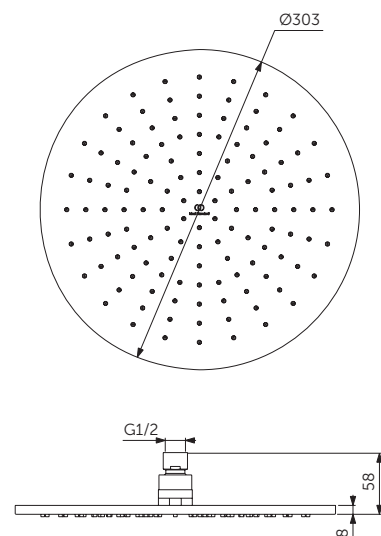

HLAVOVÁ SPRCHA ROUND RAINSHOWER

MODEL	DMOC vč. DPH		Objednací číslo
Hlavová sprcha Ø 300 mm	11 447 Kč	437 €	R1 A5803XG

- Vyrobeno z kovu
- Vhodné pro nízký i vysoký tlak vody
- Eco Flow regulátor průtoku 12 l/min (regulátor lze odejmout)
- Prsty otřete trysky pro ochranu proti vodnímu kameni
- Upevnění horizontální – nástěnné rameno (B9445XG), nebo upevnění vertikální – stropní rameno (B9446XG)

HLAVOVÁ SPRCHA SQUARE RAINSHOWER

MODEL	DMOC vč. DPH		Objednací číslo
Hlavová sprcha 200 x 200 mm	8 216 Kč	314 €	R1 B0024XG

- Vyrobeno z kovu
- Vhodné pro nízký i vysoký tlak vody
- Eco Flow regulátor průtoku 12 l/min (regulátor lze odejmout)
- Prsty otřete trysky pro ochranu proti vodnímu kameni
- Upevnění horizontální – nástěnné rameno (B9445XG), nebo upevnění vertikální – stropní rameno (B9446XG)

PŘIPOJENÍ KE STĚNĚ

MODEL	DMOC vč. DPH		Objednací číslo
Připojení hlavové sprchy 400 mm	3 739 Kč	143 €	R1 B9445XG

- Nástěnné připojení – 400 mm
- Pro hlavovou sprchu
- Kovová rozeta
- Připojení G1/2

Zatížení až 50 kg

Tlaková odolnost až 5 bar

Komfortní sprchovací zóna

Kovová ruční sprcha

Eco Flow regulátor průtoku