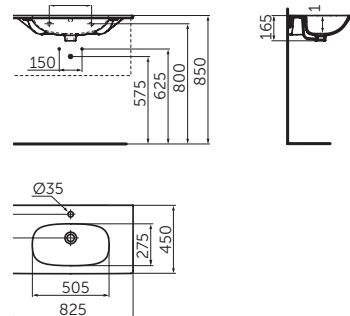

NÁBYTKOVÉ UMYVADLO 825 MM

MODEL	DMOC vč. DPH*		Objednací číslo
Nábytkové umyvadlo 825 mm	13 213 Kč	504 € R2	T3509V3

- Otvor pro umyvadlovou baterii
- Přepad
- Instalace nástěnná (samostatně nebo s umyvadlovou skříňkou)
- Kompatibilní s Tesi umyvadlovou skříňkou 800 mm T0051ZT (objednává se separátně)

*Doporučená maloobchodní cena, včetně DPH R1, R2 – zařazení výrobku do rabatové skupiny

NÁBYTKOVÉ UMYVADLO 625 MM

MODEL	DMOC vč. DPH		Objednací číslo
Nábytkové umyvadlo 625 mm	12 233 Kč	467 € R2	T3510V3

- Otvor pro umyvadlovou baterii
- Přepad
- Instalace nástěnná (samostatně nebo s umyvadlovou skříňkou)
- Kompatibilní s Tesi umyvadlovou skříňkou 600 mm T0050ZT (objednává se separátně)

UMYVADLOVÁ SKŘÍŇKA 800 MM

MODEL	DMOC vč. DPH		Objednací číslo
Umyvadlová skříňka 800 mm	17 146 Kč	654 € R2	T0051ZT

- 2 nastavitelné zásuvky se systémem Soft-Closing
- Integrovaná rukojeť
- Doporučený prostorově úsporný sifon EE23033967
- Kompatibilní s nábytkovými umyvadly Tesi T3509V3 a Connect Air E0279V3 (objednává se separátně)

UMYVADLOVÁ SKŘÍŇKA 600 MM

MODEL	DMOC vč. DPH		Objednací číslo
Umyvadlová skříňka 600 mm	18 525 Kč	707 € R2	T0050ZT

- 2 nastavitelné zásuvky se systémem Soft-Closing
- Integrovaná rukojeť
- Doporučený prostorově úsporný sifon EE23033967
- Kompatibilní s nábytkovými umyvadly Tesi T3510V3 a Connect Air E0289V3 (objednává se separátně)

ZÁVĚSNÝ KLOZET - AQUABLADE® TECHNOLOGIE

MODEL	DMOC vč. DPH		Objednací číslo
Závěsný klozet - AquaBlade® technologie, sedátko	16 734 Kč	639 € R2	T3546V3
Závěsný klozet - AquaBlade® technologie	10 539 Kč	402 € R2	T0079V3