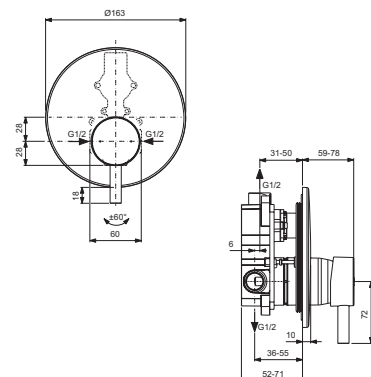

Light-Move
jemný pohyb páky