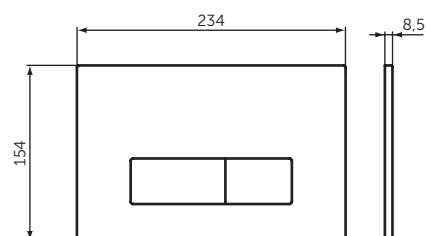

OVLÁDACÍ TLAČÍTKA

OLEAST™ M1 – MECHANICKÉ OVLÁDACÍ TLAČÍTKO

MODEL	DMOC vč. DPH		Objednací číslo
Ovládací tlačítko s oblými tlačítky.	1 537 Kč	59 € R2	R0115A6

- Zaoblený design
- Dvojčinné splachování
- Mechanické ovládání
- Síla vyvinutá k aktivaci spláchnutí < 20N

OLEAST™ M2 – MECHANICKÉ OVLÁDACÍ TLAČÍTKO

MODEL	DMOC vč. DPH		Objednací číslo
Ovládací tlačítko s hranatými tlačítky.	1 537 Kč	59 € R2	R0121A6

- Hranatý design
- Dvojčinné splachování
- Mechanické ovládání
- Síla vyvinutá k aktivaci spláchnutí < 20N

OLEAST™ M3 – MECHANICKÉ OVLÁDACÍ TLAČÍTKO

MODEL	DMOC vč. DPH		Objednací číslo
Ovládací tlačítko se zaoblenými hranatými tlačítky	1 537 Kč	59 € R2	R0123A6

- Zaoblený hranatý design
- Dvojčinné splachování
- Mechanické ovládání
- Síla vyvinutá k aktivaci spláchnutí < 20N

Dvojčinné splachování

Mechanické ovládání