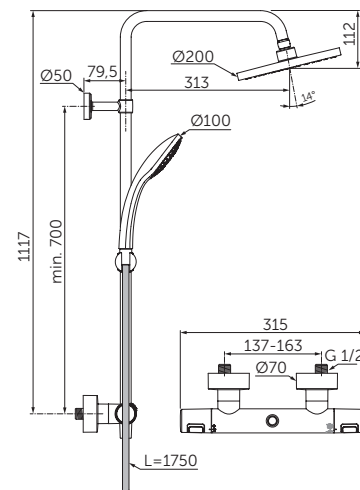

SPRCHOVÝ TERMOSTATICKÝ SYSTÉM NÁSTĚNNÝ

MODEL	DMOC vč. DPH		Objednací číslo
Termostatická baterie, ruční sprcha a hlavová sprcha	18 876 Kč	720 €	R2 A7545XG

- FirmaFlow® Therm termostatická kartuše
- Skryté S-připojky s nízkou hlučností
- Ovládací rukojeť s integrovaným keramickým přepínačem – 180°
- Cool body technologie
- Bezpečnostní tlačítko proti opaření přednastavené na 40 °C a stop tlačítko na 50% objem vody
- Zpětný ventil
- Hlavová sprcha (plast), Ø 200 mm, omezovač průtoku 12 l/min
- 1-funkční ruční sprcha Idealrain Ø 100 mm, omezovač průtoku 8 l/min
- Svisle nastavitelný nástěnný držák pro snadnou instalaci
- Posuvný a nastavitelný držák ruční sprchy na sprchové tyči
- Sprchová hadice IdealFlex 1750 mm
- V souladu s EN1111