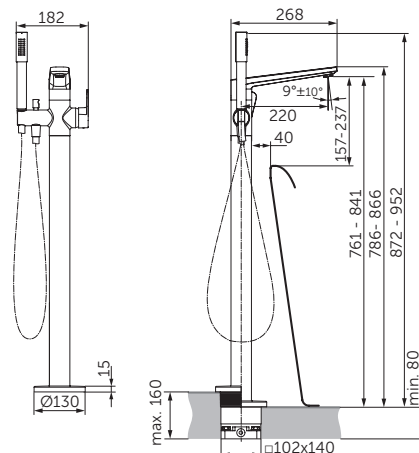

VANOVÁ BATERIE VOLNĚ STOJÍCÍ, RUČNÍ SPRCHA

MODEL	DMOC vč. DPH		Objednací číslo
S automatickým přepínačem	55 212 Kč	2 106 € R1	A6347XG

- Podomítkové těleso k zabudování do podlahy (A6133NU) není součástí (objednává se separátně)
- Nastavitelný perlátor
- FirmaFlow® kartuše o Ø 38 mm s keramickými disky
- Omezovač teplé vody
- Sprchové příslušenství (1-funkční ruční sprcha Stick, kovový držák sprchy, sprchová hadice)