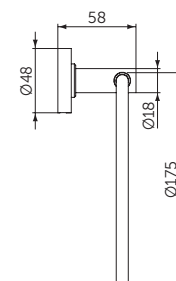

IOM KOUPELNOVÉ DOPLŇKY

KARTÁČ NA WC S DRŽÁKEM

MODEL	DMOC vč. DPH			Objednací číslo
Kartáč na WC s nástěnným držákem	1 694 Kč	65 €	R2	A9119XG

- Výška 37,5 cm
- Instalace nástěnná
- Včetně upevnění
- Hlava kartáče černá
- Sklo matné

DRŽÁK NA MÝDLO

MODEL	DMOC vč. DPH			Objednací číslo
Držák na mýdlo rohový	1 416 Kč	54 €	R2	A9105XG

- Instalace nástěnná
- Včetně upevnění

DRŽÁK NA RUČNÍK KRUHOVÝ

MODEL	DMOC vč. DPH			Objednací číslo
Držák na ručník kruhový	1 137 Kč	44 €	R2	A9130XG

- Ø 17,5 cm
- Instalace nástěnná
- Včetně upevnění

SET KOUPELNOVÝCH DOPLŇKŮ

MODEL	DMOC vč. DPH			Objednací číslo
Set koupelkových doplňků	3 207 Kč	123 €	R2	A9246XG

- Kartáč na WC s nástěnným držákem A9119XG
- Držák na toaletní papír A9132XG
- Věšák na ručník A9115XG

SET KOUPELNOVÝCH DOPLŇKŮ

MODEL	DMOC vč. DPH			Objednací číslo
Set koupelkových doplňků	4 150 Kč	159 €	R2	A9245XG

- Kartáč na WC s nástěnným držákem A9119XG
- Kelímek na zubní kartáček s nástěnným držákem A9120XG
- Miska na mýdlo s nástěnným držákem A9122XG