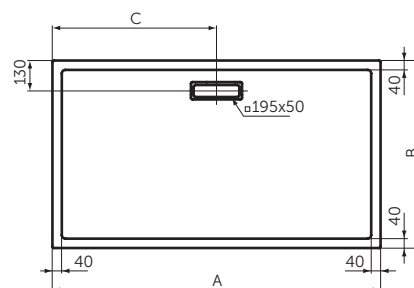

- Tenký a elegantní design vytváří pocit prostoru
- Výška 25 mm
- Lehký s akrylátovým povrchem
- Odolné vůči světlu, nepodléhá změně barvy
- Snadno se instaluje jednou osobou
- Univerzální instalace: zapuštěná montáž | montáž na podlahu | vyvýšená montáž
- CE certifikováno a schváleno