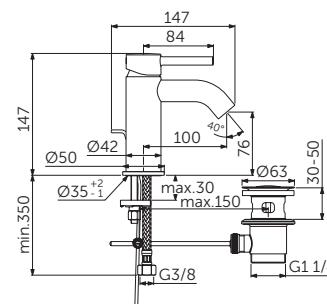

*Doporučená maloobchodní cena, včetně DPH
R1, R2 – zařazení výrobku do rabatové skupiny

UMYVADLOVÁ BATERIE

MODEL	DMOC vč. DPH		Objednací číslo
S kovovou odtokovou garniturou	3 521 Kč	135 €	R2 BC193XG

- EasyFix® systém
- Skrytý perlátor 5 l/min
- FirmaFlow® kartuše o Ø 28 mm s keramickými disky
- Omezovač teplé vody
- Dodáváno s flexi hadičkami G3/8 PEX
- Komfortní zóna: výška 75 mm