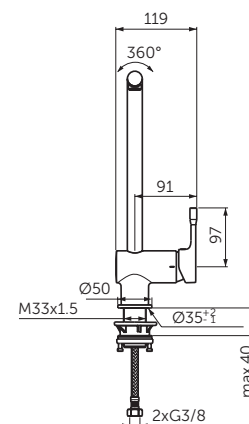

*Doporučená maloobchodní cena, včetně DPH
R1, R2 – zařazení výrobku do rabatové skupiny