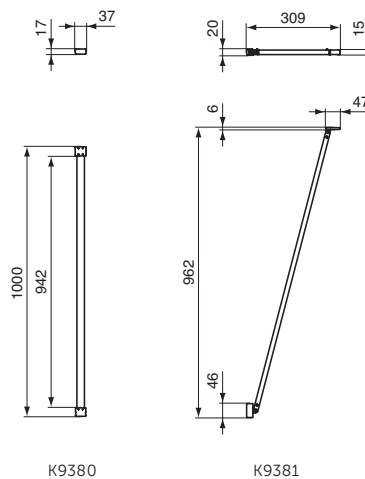

- Výška 1950 mm
- Snadné zaklapnutí krytek
- Reverzibilní pro levou i pravou montáž

	A (mm)
K9377	854-877
K9378	954-977
K9379	1154-1177

VANOVÁ ZÁSTĚNA

MODEL	DMOC vč. DPH*		Objednací číslo
Vanová zástěna zaoblený tvar 800	6 328 Kč	242 €	R2 T9924V3