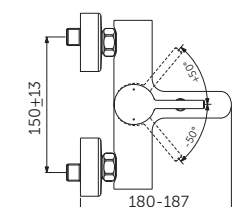

EasyFix
rychlá instalace

Úspora vody

Light-Move
jemný pohyb páky