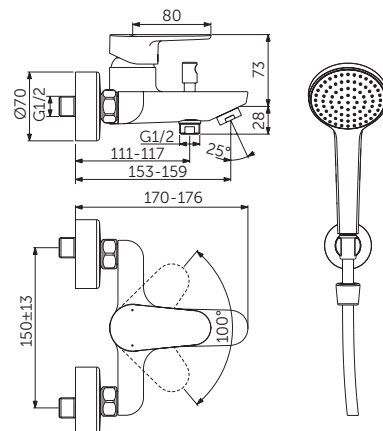

VANOVÁ BATERIE NÁSTĚNNÁ S PŘÍSLUŠENSTVÍM

MODEL	DMOC vč. DPH*		Objednací číslo
S automatickým přepínačem, sprchový set	7 236 Kč	276 €	R2 BC706XG

- FirmaFlow® kartuše o $\varnothing$ 38 mm s keramickými disky
- Omezovač teplé vody
- Zpětný ventil
- Standardní S-připojky s nízkou hlučností
- Sprchové příslušenství (1-funkční ruční sprcha, kovový držák sprchy, sprchová hadice)

*Doporučená maloobchodní cena, včetně DPH
R1, R2 – zařazení výrobku do rabatové skupiny

SPRCHOVÁ BATERIE PODOMÍTKOVÁ, KIT 1 + KIT 2

MODEL	DMOC vč. DPH		Objednací číslo
Bez přepínače	3 582 Kč	137 €	R2 A7192XG

- Kit 1 + Kit 2 (kompletní set – všechny pohledové díly, včetně podomítkového tělesa)
- Kartuše o $\varnothing$ 47 mm s keramickými disky
- Kovová ovládací páka se značením červená a modrá
- Kovová rozeta

VANOVÁ BATERIE PODOMÍTKOVÁ, KIT 1 + KIT 2

MODEL	DMOC vč. DPH		Objednací číslo
S automatickým přepínačem	5 820 Kč	222 €	R2 A7193XG

- Kit 1 + Kit 2 (kompletní set – všechny pohledové díly, včetně podomítkového tělesa)
- Kartuše o $\varnothing$ 47 mm s keramickými disky
- Kovová ovládací páka se značením červená a modrá
- Kovová rozeta

SPRCHOVÁ BATERIE PODOMÍTKOVÁ, KIT 2

MODEL	DMOC vč. DPH		Objednací číslo
Bez přepínače	3 110 Kč	119 €	R2 BD134XG

- Kit 2 všechny pohledové díly
- Kit 1 podomítkové těleso (A1300NU) není součástí (objednává se separátně)
- Kovová ovládací páka se značením modrá a červená
- Kovová rozeta

Light-Move
jemný pohyb páky