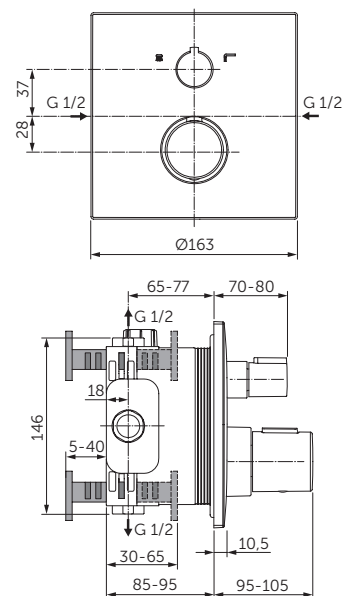

SQUARE SPRCHOVÁ TERMOSTATICKÁ BATERIE PODOMÍTKOVÁ - KIT 2

MODEL	DMOC vč. DPH		Objednací číslo
Sprchová termostatická baterie podomítková, bez přepínače	16 045 Kč	612 €	R1 A6956XG

- Kit 2 všechny pohledové díly
- Kit 1 podomítkové těleso EasyBox A1000NU není součástí (objednává se separátně)
- IS termostatická kartuše
- Keramický on/off ventil 3/4" – 90°
- Kovová ovládací rukojeť s bezpečnostním tlačítkem proti opaření přednastaveným na 40 °C
- Maximální nastavitelná teplota horké vody
- Držák rozety s integrovaným těsněním a možným nastavením úhlu
- Maximální průtok 3 bary – 26 l/min
- V souladu s EN1111

SQUARE VANOVÁ TERMOSTATICKÁ BATERIE PODOMÍTKOVÁ - KIT 2

MODEL	DMOC vč. DPH		Objednací číslo
Vanová termostatická baterie podomítková, s přepínačem vana/sprcha	17 618 Kč	672 €	R1 A7522XG

- Kit 2 všechny pohledové díly
- Kit 1 podomítkové těleso EasyBox A1000NU není součástí (objednává se separátně)
- IS termostatická kartuše
- Keramický přepínač – 180°
- Kovová ovládací rukojeť s bezpečnostním tlačítkem proti opaření přednastaveným na 40 °C
- Maximální nastavitelná teplota horké vody
- Držák rozety s integrovaným těsněním a možným nastavením úhlu
- Maximální průtok 3 bary – 21 l/min
- V souladu s EN1111

SQUARE VANOVÁ TERMOSTATICKÁ BATERIE PODOMÍTKOVÁ - KIT 2

MODEL	DMOC vč. DPH		Objednací číslo
Vanová termostatická baterie podomítková, s přepínačem vana/sprcha, Fail-Safe	21 429 Kč	818 €	R1 A7523XG