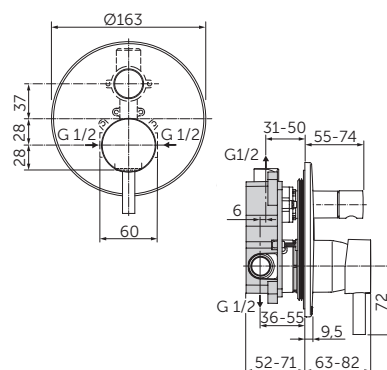

VANOVÁ BATERIE PODOMÍTKOVÁ, KIT 2

MODEL	DMOC vč. DPH		Objednací číslo
S automatickým přepínačem	5 312 Kč	203 € R2	BD139XG

- Kit 2 všechny pohledové díly
- Kit 1 podomítkové těleso (A1300NU) není součástí (objednává se separátně)
- S vytahovacím knoflíkem
- Kovová ovládací páka se značením červená a modrá
- Kovová rozeta

SPRCHOVÁ BATERIE PODOMÍTKOVÁ, KIT 2

MODEL	DMOC vč. DPH		Objednací číslo
Bez přepínače	5 251 Kč	201 € R2	A7388XG

- Kit 2 všechny pohledové díly
- Kit 1 podomítkové těleso EasyBox (A1000NU) není součástí (objednává se separátně)
- Kovová ovládací páka se značením červená a modrá
- Kovová rozeta

VANOVÁ BATERIE PODOMÍTKOVÁ, KIT 2

MODEL	DMOC vč. DPH		Objednací číslo
S automatickým přepínačem	5 941 Kč	227 € R2	A7389XG

- Kit 2 všechny pohledové díly
- Kit 1 podomítkové těleso EasyBox (A1000NU) není součástí (objednává se separátně)
- S vytahovacím knoflíkem
- Kovová ovládací páka se značením červená a modrá
- Kovová rozeta