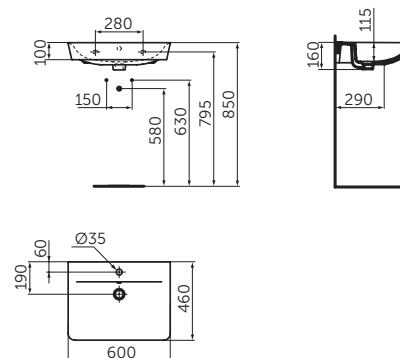

NÁBYTKOVÉ UMYVADLO 840 MM

MODEL	DMOC vč. DPH*		Objednáací číslo
Nábytkové umyvadlo 840 mm	18 912 Kč	722 €	R1 E0279V3

- Otvor pro umyvadlovou baterii
- Přepad
- Instalace nástěnná (samostatně nebo s umyvadlovou skříňkou)
- Kompatibilní s Tesi umyvadlovou skříňkou 800 mm T0051ZT (objednává se separátně)

*Doporučená maloobchodní cena, včetně DPH
R1, R2 – zařazení výrobku do rabatové skupiny

NÁBYTKOVÉ UMYVADLO 640 MM

MODEL	DMOC vč. DPH		Objednáací číslo
Nábytkové umyvadlo 640 mm	12 802 Kč	489 €	R1 E0289V3

- Otvor pro umyvadlovou baterii
- Přepad
- Instalace nástěnná (samostatně nebo s umyvadlovou skříňkou)
- Kompatibilní s Tesi umyvadlovou skříňkou 600 mm T0050ZT (objednává se separátně)

CUBE UMYVADLO 600 MM

MODEL	DMOC vč. DPH		Objednáací číslo
CUBE umyvadlo 600 mm	6 171 Kč	236 €	R1 E0298V3

- Otvor pro umyvadlovou baterii
- Přepad
- Instalace nástěnná

CUBE UMÝVÁTKO 400 MM

MODEL	DMOC vč. DPH		Objednáací číslo
CUBE umývátka 400 mm	5 409 Kč	207 €	R1 E0307V3

- Otvor pro umyvadlovou baterii
- Přepad
- Instalace nástěnná