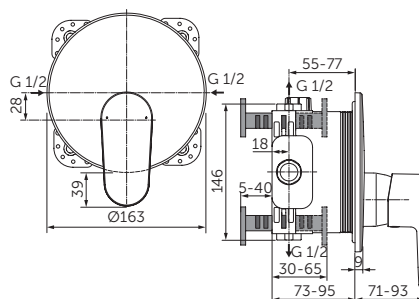

VANOVÁ BATERIE PODOMÍTKOVÁ, KIT 2

MODEL	DMOC vč. DPH		Objednací číslo
S automatickým přepínačem	3 933 Kč	150 € R2	BD135XG

- Kit 2 všechny pohledové díly
- Kit 1 podomítkové těleso (A1300NU) není součástí (objednává se separátně)
- S vytahovacím kovovým knoflíkem
- Kovová ovládací páka se značením modrá a červená
- Kovová rozeta

SPRCHOVÁ BATERIE PODOMÍTKOVÁ, KIT 2

MODEL	DMOC vč. DPH		Objednací číslo
Bez přepínače	5 506 Kč	210 € R2	A7349XG

- Kit 2 všechny pohledové díly
- Kit 1 podomítkové těleso EasyBox (A1000NU) není součástí (objednává se separátně)
- Kovová ovládací páka se značením modrá a červená
- Kovová rozeta

VANOVÁ BATERIE PODOMÍTKOVÁ, KIT 2

MODEL	DMOC vč. DPH		Objednací číslo
S automatickým přepínačem	6 135 Kč	234 € R2	A7350XG

- Kit 2 všechny pohledové díly
- Kit 1 podomítkové těleso EasyBox (A1000NU) není součástí (objednává se separátně)
- S vytahovacím kovovým knoflíkem
- Kovová ovládací páka se značením modrá a červená
- Kovová rozeta

VANOVÁ BATERIE VOLNĚ STOJÍCÍ, RUČNÍ SPRCHA

MODEL	DMOC vč. DPH		Objednací číslo
S automatickým přepínačem	55 212 Kč	2 106 € R1	A6347XG

- Podomítkové těleso k zabudování do podlahy (A6133NU) není součástí (objednává se separátně)
- Nastavitelný perlátor
- FirmaFlow® kartuše o Ø 38 mm s keramickými disky
- Omezovač teplé vody
- Sprchové příslušenství (1-funkční ruční sprcha Stick, kovový držák sprchy, sprchová hadice)

Light-Move
jemný pohyb páky