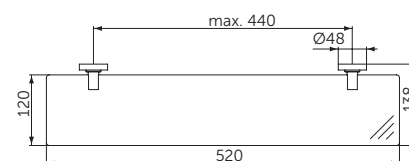

IOM KOUPELNOVÉ DOPLŇKY

DRŽÁK NA RUČNÍK

MODEL	DMOC vč. DPH*		Objednací číslo
Držák na ručník	1 513 Kč	58 € R2	A9117XG

- Šířka 45 cm
- Instalace nástěnná
- Včetně upevnění

*Doporučená maloobchodní cena, včetně DPH
R1, R2 – zařazení výrobku do rabatové skupiny

VĚŠÁK NA RUČNÍK

MODEL	DMOC vč. DPH		Objednací číslo
Věšák na ručník	523 Kč	21 € R2	A9115XG

- Instalace nástěnná
- Včetně upevnění

DRŽÁK NA TOALETNÍ PAPIR

MODEL	DMOC vč. DPH		Objednací číslo
Držák na toaletní papír	1 137 Kč	44 € R2	A9132XG

- Instalace nástěnná
- Včetně upevnění

MISKA NA MÝDLO S DRŽÁKEM

MODEL	DMOC vč. DPH		Objednací číslo
Miska na mýdlo s nástěnným držákem	1 379 Kč	53 € R2	A9122XG

- Instalace nástěnná
- Včetně upevnění
- Sklo matné

KELÍMEK S DRŽÁKEM

MODEL	DMOC vč. DPH		Objednací číslo
Kelímek na zubní kartáček s nástěnným držákem	1 379 Kč	53 € R2	A9120XG

- Instalace nástěnná
- Včetně upevnění
- Sklo matné

SKLENĚNÁ POLIČKA

MODEL	DMOC vč. DPH		Objednací číslo
Skleněná polička	2 638 Kč	101 € R2	A9124XG

- Šířka 52 cm
- Instalace nástěnná
- Včetně upevnění
- Sklo matné, zaoblené rohy