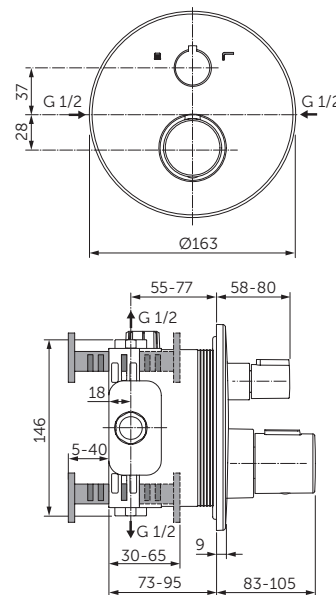

ROUND SPRCHOVÁ TERMOSTATICKÁ BATERIE PODOMÍTKOVÁ - KIT 2

MODEL	DMOC vč. DPH*		Objednací číslo
Sprchová termostatická baterie podomítková, bez přepínače	14 726 Kč	562 €	R1 A5813XG

- Kit 2 všechny pohledové díly
- Kit 1 podomítkové těleso EasyBox A1000NU není součástí (objednává se separátně)
- IS termostatická kartuše
- Keramický on/off ventil 3/4" – 90°
- Kovová ovládací rukojeť s bezpečnostním tlačítkem proti opažení přednastaveným na 40 °C
- Maximální nastavitelná teplota horké vody
- Držák rozety s integrovaným těsněním
- Maximální průtok 3 bary – 26 l/min
- V souladu s EN1111

*Doporučená maloobchodní cena, včetně DPH
R1, R2 – zařazení výrobku do rabatové skupiny

ROUND VANOVÁ TERMOSTATICKÁ BATERIE PODOMÍTKOVÁ - KIT 2

MODEL	DMOC vč. DPH		Objednací číslo
Vanová termostatická baterie podomítková, s přepínačem vana/sprcha	17 618 Kč	672 €	R1 A5814XG

- Kit 2 všechny pohledové díly
- Kit 1 podomítkové těleso EasyBox A1000NU není součástí (objednává se separátně)
- IS termostatická kartuše
- Keramický přepínač – 180°
- Kovová ovládací rukojeť s bezpečnostním tlačítkem proti opažení přednastaveným na 40 °C
- Maximální nastavitelná teplota horké vody
- Držák rozety s integrovaným těsněním
- Maximální průtok 3 bary – 21 l/min
- V souladu s EN1111

ROUND VANOVÁ TERMOSTATICKÁ BATERIE PODOMÍTKOVÁ - KIT 2

MODEL	DMOC vč. DPH		Objednací číslo
Vanová termostatická baterie podomítková, s přepínačem vana/sprcha, Fail-Safe	19 469 Kč	743 €	R1 A5815XG