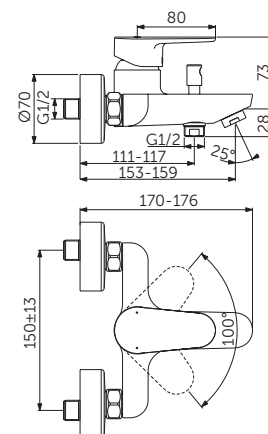

EasyFix
rychlá instalace

Úspora vody

Light-Move
jemný pohyb páky