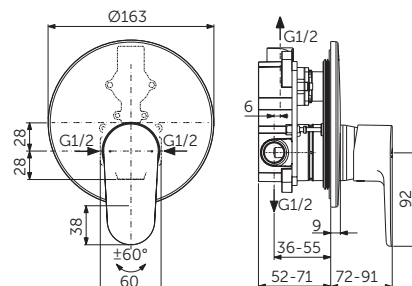

Light-Move
jemný pohyb páky