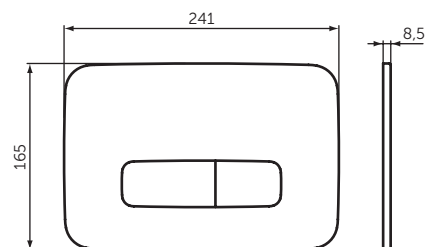

Dvojčinné splachování

Mechanické ovládání