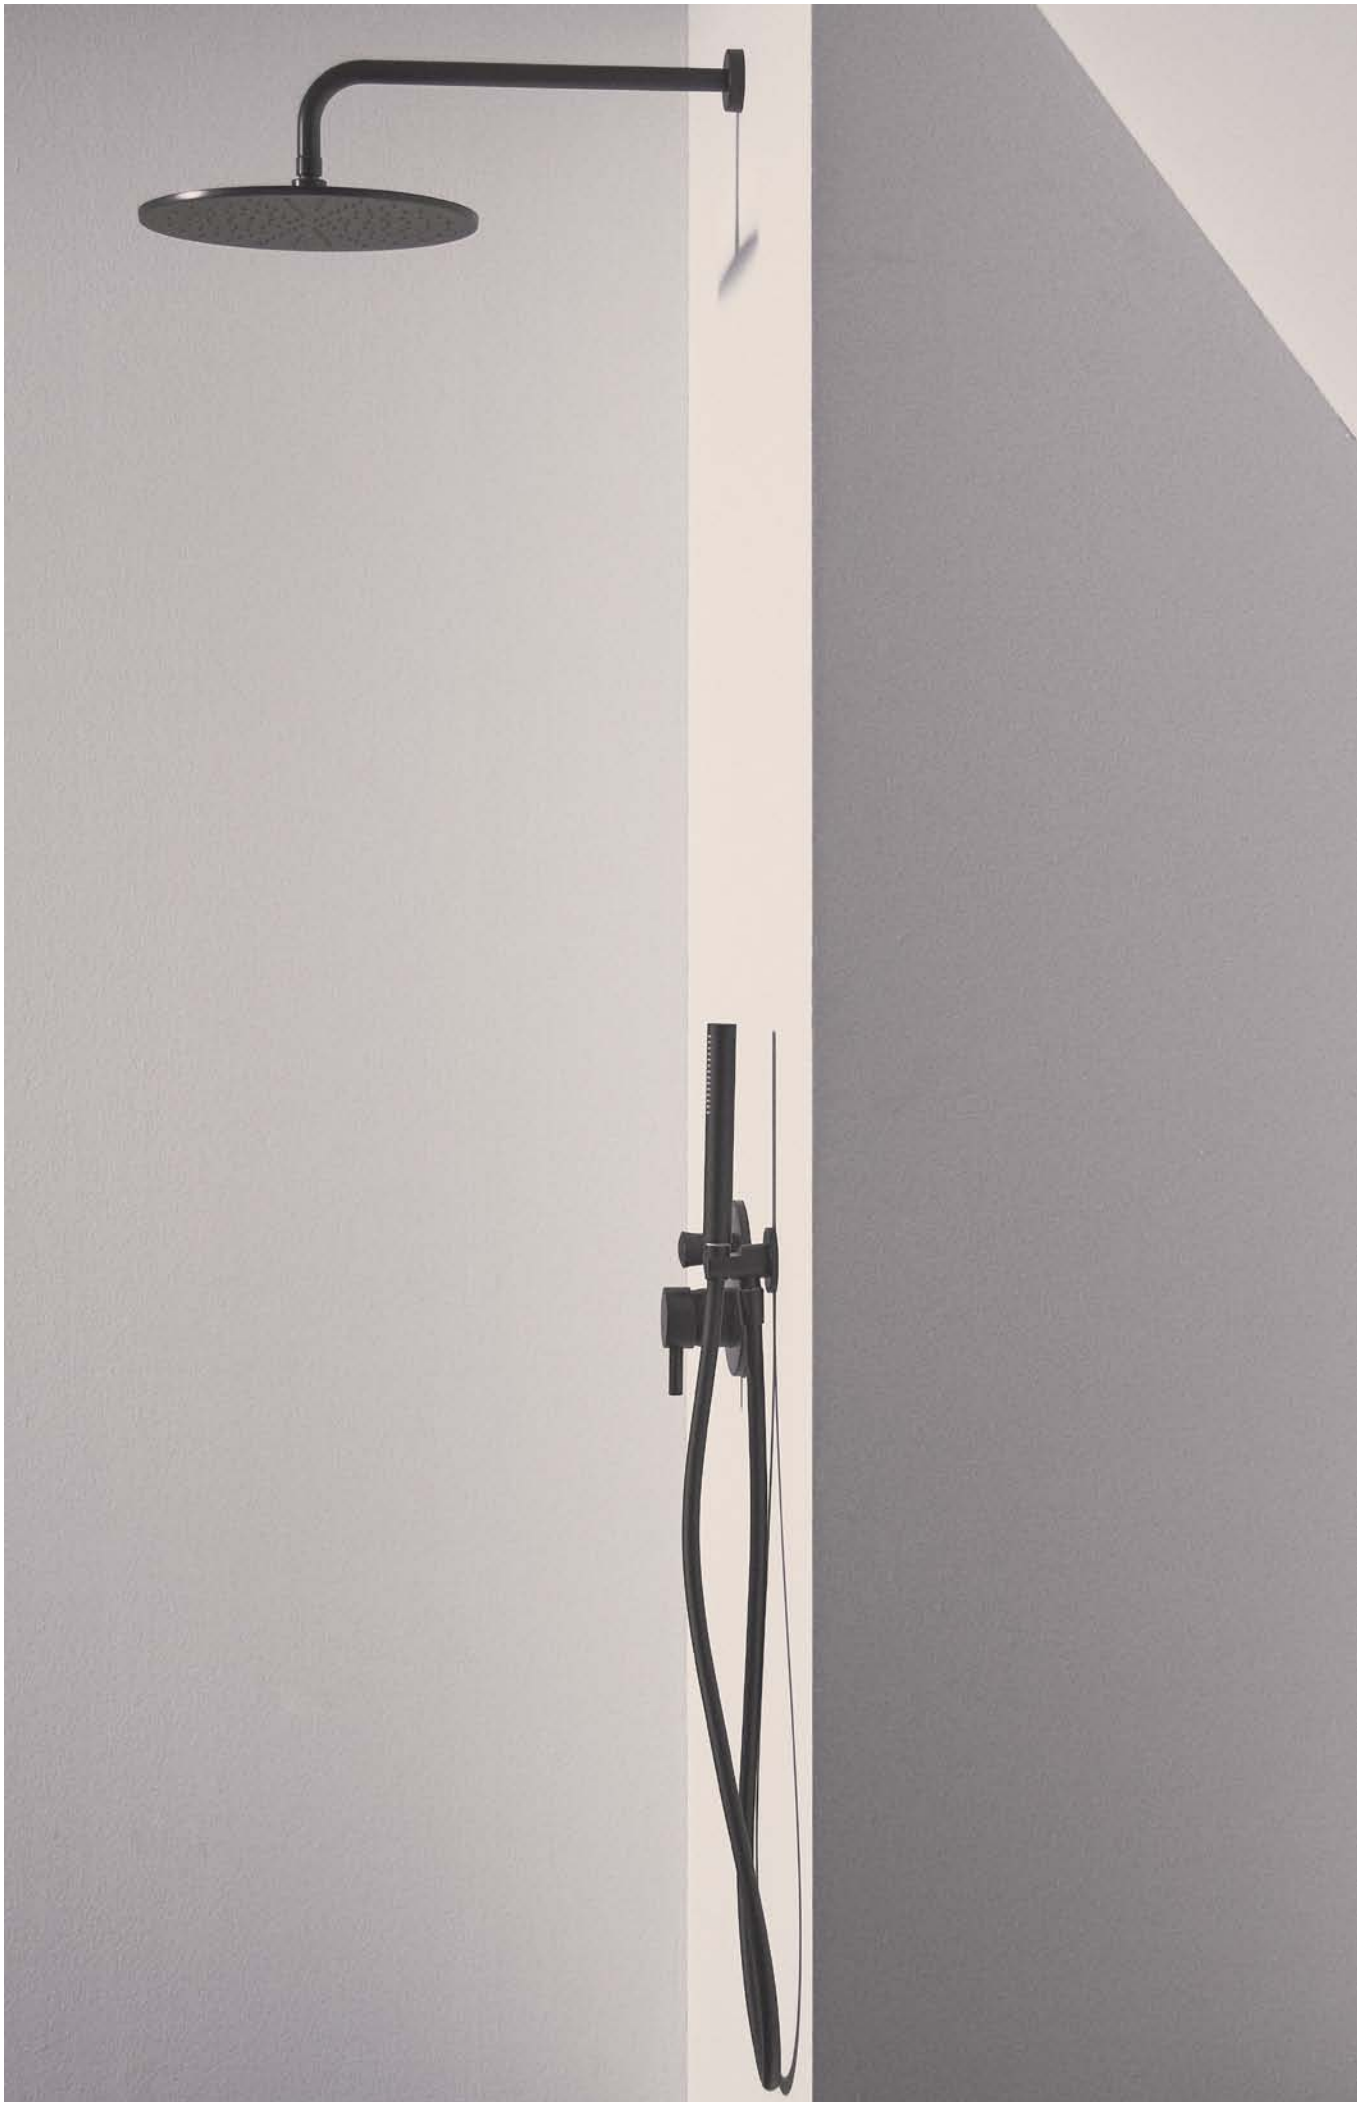

Ceraline

vanová baterie podomítková – A6939XG

Idealrain ruční sprcha Stick – BC774XG

Idealrain sprchová hadice 125 cm – A3306XG

Idealrain držák ruční sprchy

pevný s přípojkou pro sprchu – BC807XG

Ceratherm T25
sprchový systém nástěnný –
A7545XG