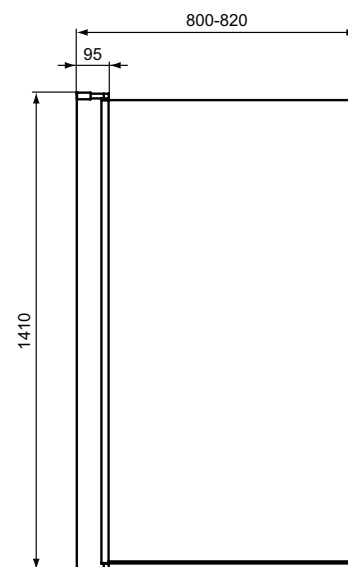

Tloušťka skla 5 mm

IdealClean speciální úprava skla, snadné čištění

Horizontální nastavení 20 mm