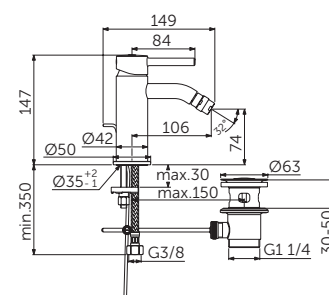

UMYVADLOVÁ BATERIE PODOMÍTKOVÁ, KIT 2

MODEL	DMOC vč. DPH		Objednací číslo
Trubkový výtok 180 mm	6 667 Kč	255 €	R2 A6938XG

- Kit 2 všechny pohledové díly
- Kit 1 podomítkové těleso (A1313NU) není součástí (objednává se separátně)
- Skrytý perlátor 5 l/min

BIDETOVÁ BATERIE

MODEL	DMOC vč. DPH		Objednací číslo
S kovovou odtokovou garniturou	3 654 Kč	140 €	R2 BC197XG

- EasyFix® systém
- Nastavitelný kloubový perlátor 5 l/min
- FirmaFlow® kartuše o Ø 28 mm s keramickými disky
- Omezovač teplé vody
- Dodáváno s flexi hadičkami G3/8 PEX

SPRCHOVÁ BATERIE NÁSTĚNNÁ

MODEL	DMOC vč. DPH		Objednací číslo
Bez přepínače	3 739 Kč	143 €	R2 BC200XG

- FirmaFlow® kartuše o Ø 38 mm s keramickými disky
- Omezovač teplé vody
- Zpětný ventil
- Standardní S-připojky s nízkou hlučností

VANOVÁ BATERIE NÁSTĚNNÁ

MODEL	DMOC vč. DPH		Objednací číslo
S automatickým přepínačem	4 683 Kč	179 €	R2 BC199XG

- FirmaFlow® kartuše o Ø 38 mm s keramickými disky
- Omezovač teplé vody
- Skrytý perlátor
- Zpětný ventil
- Standardní S-připojky s nízkou hlučností

EasyFix
rychlá instalace

Úspora vody

Light-Move
jemný pohyb páky