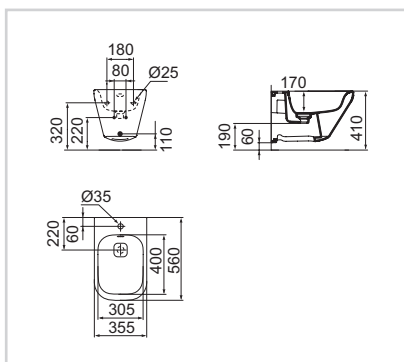

BIDETY

Klozet Kombi AquaBlade™

Model	Obj. č.
klozet AQUABLADE	K316001
nádrž	K404901

- Nová inovativní technologie splachování AquaBlade®
- Kapotovaný
- Hluboké splachování
- Splachuje min. při 4,5/3 l
- Kombinujte s ultra plochým klozetovým sedátkem K706401 (klasické) nebo K706501 (Soft-close). Sedátko je lehce odnímatelné pro snadnou údržbu
- K dispozici i varianty s povrchovou úpravou IdealPlus (MA)

Bidet závěsný

Model	Obj. č.
závěsný bidet	K523601

- Skryté upevnění
- Keramická krytka odpadu
- S přeřadem (oválný otvor)
- 1 otvor pro bidetovou baterii
- K dispozici i varianty s povrchovou úpravou IdealPlus (MA)

Bidet stacionární

Model	Obj. č.
stacionární bidet	K523801

- Keramická krytka odpadu
- S přeřadem (oválný otvor)
- 1 otvor pro bidetovou baterii
- K dispozici i varianty s povrchovou úpravou IdealPlus (MA)