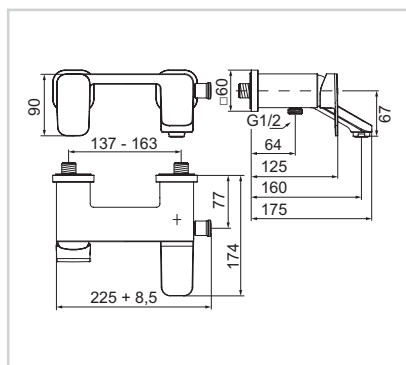

VODOVODNÍ BATERIE

Vanová baterie nástěnná

Model	Obj. č.
vanová baterie nástěnná	A6338AA

- Multiport kartuše
- Omezovač teplé vody
- Automatický přepínač sprcha/vana
- Včetně rozet a skrytých S-přípojek s nízkou hlučností
- Funkce zamezení zpětného toku
- Pochromované

Sprchová baterie nástěnná

Model	Obj. č.
sprchová baterie nástěnná	A6337AA

- Multiport kartuše
- Omezovač teplé vody
- Včetně rozet a skrytých S-přípojek s nízkou hlučností
- Funkce zamezení zpětného toku
- Pochromované

Vanová baterie podomítková

Model	Obj. č.
vanová baterie podomítková	A6340AA

- Díl 2
- 47 mm CLICK-kartuše
- Automatický přepínač sprcha/vana
- Omezovač teplé vody
- Těsnící systém Dich-Fix
- Kovová rozeta
- Pochromované

- Nezbytné příslušenství: díl 1 EASY-Box A1000NU