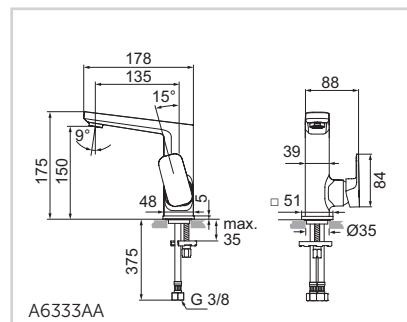

A6326AA

A6327AA

Umyvadlová baterie s vysokým vývodem

Model	Obj. č.
s odtok. garniturou	A6332AA
bez odtok. garnitury	A6333AA

- Flexibilní připojovací hadice G3/8
- 28 mm kartuše
- Ovládací páka na straně
- Omezovač teplé vody
- Nastavitelný sklon proudu vody $\pm 10^\circ$
- Omezovač průtoku bez závislosti na tlaku vody (5 l/min)
- EASY-Fix upevnění
- Odtoková garnitura – kovová
- Pochromované