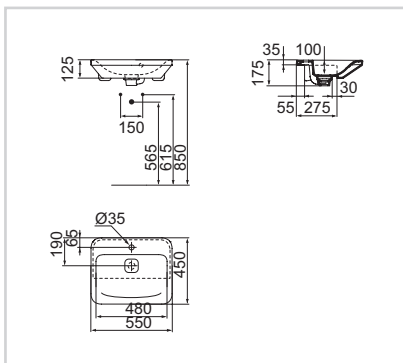

UMYVADLO POLOZÁPUSTNÉ

UMYVADLA NA DESKU

Polozápustné umyvadlo 550 mm

Model

Obj. č.

umyvadlo 550 mm**K083501**

- 550 × 450 × 175 mm
 - 1 otvor pro baterii
 - S přepadem
 - Keramická krytka odpadu
 - Včetně výřezové šablony a upevňovací sady
 - Instalace: do desky
- K dispozici i varianty s povrchovou úpravou IdealPlus (MA)