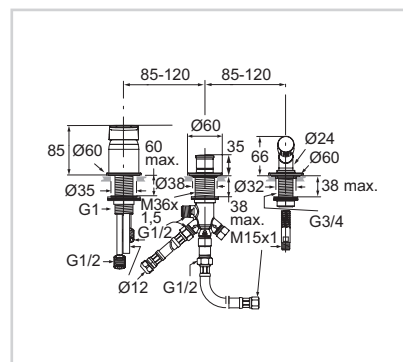

VODOVODNÍ BATERIE

Vanová baterie volně stojící

Model	Obj. č.
vanová baterie volně stojící	A6347AA

1. Díl 2
   - Multiport kartuše
   - Omezovač teplé vody
   - Automatický přepínač sprcha/vana
   - Nastavitelný kaskádový perlátor M24X1
   - 1-funkční ruční sprcha
   - Držák ruční sprchy
   - Sprchová hadice Idealflex 1250mm
   - Pochromované
2. Nezbytné příslušenství: díl 1 – podlahový díl A6133NU

Vanová baterie 3otvorová s vanovým vývodem

Model	Obj. č.
vanová baterie 3otvorová s vanovým vývodem	A6348AA

- Instalace na okraj vany
- Multiport kartuše
- Omezovač teplé vody
- Vanový vývod s integrovaným přepínačem sprcha/vana
- 1funkční ruční sprcha (8 l/min)
- Flexibilní sprchová hadice 1750 mm
- Pochromované

Vanová baterie 3otvorová bez vanového vývodu

Model	Obj. č.
vanová baterie 3otvorová bez vanového vývodu	A6349AA

- Instalace na okraj vany
- Multiport kartuše
- Omezovač teplé vody
- Přepínač sprcha/vana (pro kombinaci s externím vanovým vývodem nebo napouštění přepadem)
- 1-funkční ruční sprcha (8 l/min)
- Flexibilní sprchová hadice 1750 mm
- Pochromované