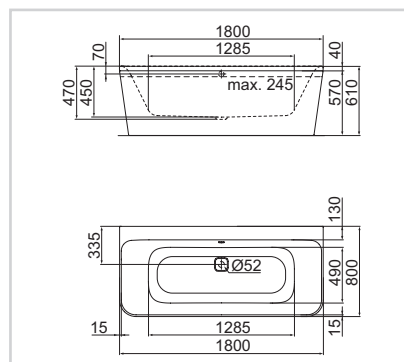

VANY

Volně stojící vana
180 × 80 cm

Model	Obj. č.
1800 × 800 mm	E398101

- Instalace: volně do prostoru
- Dodáváno včetně přepadové a odtokové garnitury
- Trendy štěrbínový přepadový otvor

Volně stojící vana
180 × 80 cm

Model	Obj. č.
1800 × 800 mm	E398201

- Instalace: volně do prostoru
- Dodáváno včetně přepadové, odtokové a napouštěcí garnitury (napouštění přepadem)

D-vana
180 × 80 cm

Model	Obj. č.
1800 × 800 mm	E397801

- Instalace: ke stěně
- Dodáváno včetně přepadové a odtokové garnitury, předního panelu ve tvaru „D“ a nosné konstrukce předního panelu
- Trendy štěrbínový přepadový otvor

Model	Obj. č.
1800 × 800 mm	E397901

- Instalace: ke stěně
- Dodáváno včetně přepadové, odtokové a napouštěcí garnitury (napouštění přepadem), předního panelu ve tvaru „D“ a nosné konstrukce předního panelu