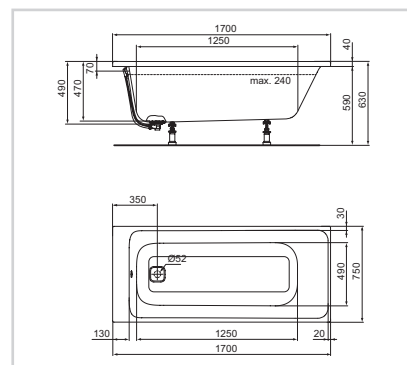

Vana 170 × 75 cm

Model	Obj. č.
1700 x 750 mm	E397201

- Instalace: k zabudování
- Dodáváno včetně přepadové a odtokové garnitury
- Trendy štěrbínový přepadový otvor

Model	Obj. č.
1700 x 750 mm	E397301

- Instalace: k zabudování
- Dodáváno včetně přepadové, odtokové a napouštěcí garnitury (napouštění přepadem)