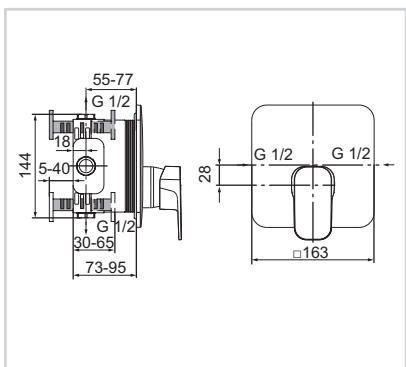

Sprchová baterie podomítková

Model	Obj. č.
sprchová baterie podomítková	A6339AA

- Díl 2
- 47 mm CLICK-kartuše
- Omezovač teplé vody
- Těsnicí systém Dich-Fix
- Kovová rozeta
- Pochromované
- Nezbytné příslušenství: díl 1 EASY-Box A1000NU

Vanová termostatická baterie podomítková

Model	Obj. č.
vanová baterie podomítková termostatická	A6345AA

- Díl 2
- Termostatická kartuše
- Uzavírací ventil a dvoucestný přepínač (sprcha/vana)
- Eco funkce – pouze pro polohu „sprcha“
- Omezovač teplé vody
- Integrovaný pojistný ventil
- Funkce zamezení zpětného toku
- Těsnicí systém Dich-Fix
- Kovová rozeta
- Pochromované
- Nezbytné příslušenství: díl 1 EASY-Box A1000NU

Sprchová termostatická baterie podomítková

Model	Obj. č.
sprchová baterie podomítková termostatická	A6344AA

- Díl 2
- Termostatická kartuše
- Uzavírací ventil
- Omezovač teplé vody
- Integrovaný pojistný ventil
- Funkce zamezení zpětného toku
- Těsnicí systém Dich-Fix
- Kovová rozeta
- Pochromované
- Nezbytné příslušenství: díl 1 EASY-Box A1000NU