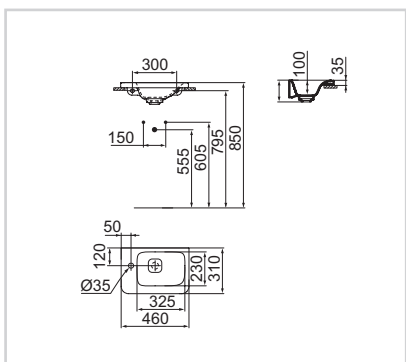

UMÝVÁTKA

Umývatko 450 mm – levé

Model	Obj. č.
umývatko 450 mm*	K086601
umývatko 450 mm**	K087501

- 460 × 310 × 140 mm
- 1 otvor pro baterii vlevo
- Skrytý přepad Idealflow
- Keramická krytka odpadu
- Instalace: na stěnu
  1. s Tonic II skříňkou pod umývatko (R4318xx)
  2. ** s designovým sifonem
- K dispozici i varianty s povrchovou úpravou IdealPlus (MA)

* prostorově úsporný sifon Ideal Flow je součástí balení umyvadlové skříňky

** umyvadlo je dodáváno vč. standardního Ideal Flow sifonu (N8326NU)

Umývatko 450 mm – pravé

Model	Obj. č.
umývatko 450 mm*	K086701
umývatko 450 mm**	K087601

- 460 × 310 × 140 mm
- 1 otvor pro baterii vpravo
- Skrytý přepad Idealflow
- Keramická krytka odpadu
- Instalace: na stěnu
  1. s Tonic II skříňkou pod umývatko (R4306xx)
  2. ** s designovým sifonem
- K dispozici i varianty s povrchovou úpravou IdealPlus (MA)

* prostorově úsporný sifon Ideal Flow je součástí balení umyvadlové skříňky

** umyvadlo je dodáváno vč. standardního Ideal Flow sifonu (N8326NU)