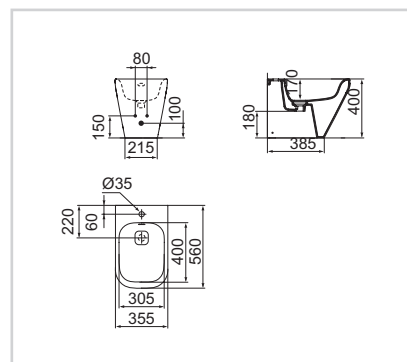

BIDETY

Klozet Kombi AquaBlade™

Model	Obj. č.
klozet AQUABLADE	K316001
nádrž	K404901

- Nová inovativní technologie splachování AquaBlade®
- Kapotovaný
- Hluboké splachování
- Splachuje min. při 4,5/3 l
- Kombinujte s ultra plochým klozetovým sedátkem K706401 (klasické) nebo K706501 (Soft-close). Sedátko je lehce odnímatelné pro snadnou údržbu
- K dispozici i varianty s povrchovou úpravou IdealPlus (MA)

Bidet závěsný

Model	Obj. č.
závěsný bidet	K523601

- Skryté upevnění
- Keramická krytka odpadu
- S přeřadem (oválný otvor)
- 1 otvor pro bidetovou baterii
- K dispozici i varianty s povrchovou úpravou IdealPlus (MA)

Bidet stacionární

Model	Obj. č.
stacionární bidet	K523801

- Keramická krytka odpadu
- S přeřadem (oválný otvor)
- 1 otvor pro bidetovou baterii
- K dispozici i varianty s povrchovou úpravou IdealPlus (MA)