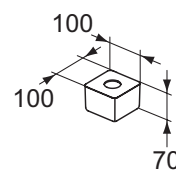

LED osvětlení

Model	Obj. č.
osvětlení	R433467

- LED osvětlení (certifikováno IP44)
- Možnost dobíjet přes USB kabel

Dělicí příčky do zásuvky

Model	Obj. č.
dělicí příčky	R4337WG

- Dřevěné – bíle lakované

Odkládací box včetně víčka

Model	Obj. č.
odkládací box	RV05667

- 100 x 100 x 70 mm