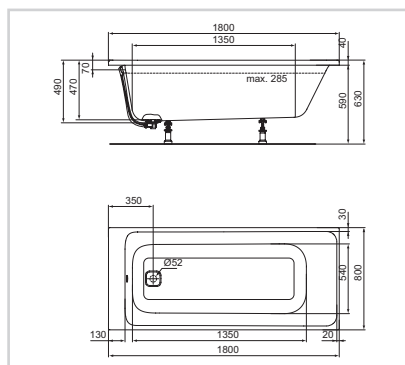

Vana 180 × 80 cm

Model	Obj. č.
1800 x 800 mm	E397401

- Instalace: k zabudování
- Dodáváno včetně přepadové a odtokové garnitury
- Trendy štěrbínový přepadový otvor

Model	Obj. č.
1800 x 800 mm	E397501

- Instalace: k zabudování
- Dodáváno včetně přepadové, odtokové a napouštěcí garnitury (napouštění přepadem)