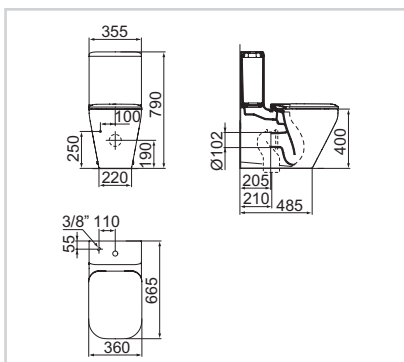

BIDETY

Klozet Kombi AquaBlade™

Model	Obj. č.
klozet AQUABLADE	K316001
nádrž	K404901

- Nová inovativní technologie splachování AquaBlade®
- Kapotovaný
- Hluboké splachování
- Splachuje min. při 4,5/3 l
- Kombinujte s ultra plochým klozetovým sedátkem K706401 (klasické) nebo K706501 (Soft-close). Sedátko je lehce odnímatelné pro snadnou údržbu
- K dispozici i varianty s povrchovou úpravou IdealPlus (MA)

Bidet závěsný

Model	Obj. č.
závěsný bidet	K523601

- Skryté upevnění
- Keramická krytka odpadu
- S přeřadem (oválný otvor)
- 1 otvor pro bidetovou baterii
- K dispozici i varianty s povrchovou úpravou IdealPlus (MA)

Bidet stacionární

Model	Obj. č.
stacionární bidet	K523801

- Keramická krytka odpadu
- S přeřadem (oválný otvor)
- 1 otvor pro bidetovou baterii
- K dispozici i varianty s povrchovou úpravou IdealPlus (MA)