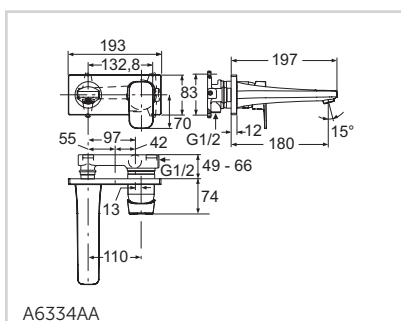

A6328AA

A6329AA

Umyvadlová baterie podomítková, vývod 180 | 225 mm

Model	Obj. č.
s vývodem 180 mm	A6334AA
s vývodem 225 mm	A6335AA

- Díl 2
- 47 mm kartuše
- Omezovač teplé vody
- Omezovač průtoku vody bez závislosti na tlaku vody (5 l/min)
- Nastavitelný sklon proudu vody $\pm 10^\circ$
- Kovová rozeta
- Pochromované
- Nezbytné příslušenství: podomítkový díl 1 A5948NU