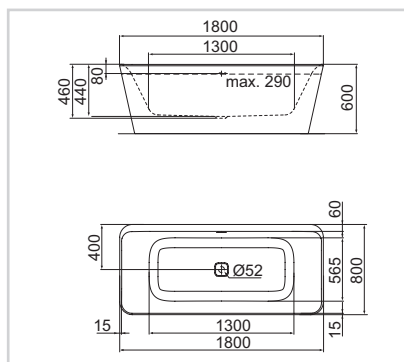

Volně stojící vana
180 × 80 cm

Model	Obj. č.
1800 × 800 mm	E398201

- Instalace: volně do prostoru
- Dodáváno včetně přepadové, odtokové a napouštěcí garnitury (napouštění přepadem)

D-vana
180 × 80 cm

Model	Obj. č.
1800 × 800 mm	E397801