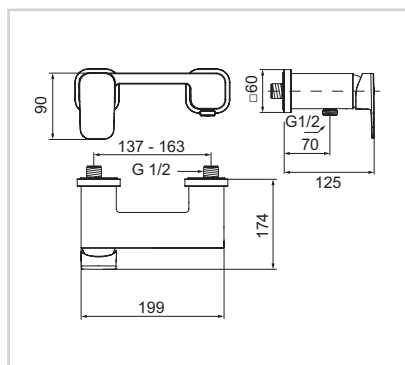

VODOVODNÍ BATERIE

Vanová baterie nástěnná

Model	Obj. č.
vanová baterie nástěnná	A6338AA

- Multiport kartuše
- Omezovač teplé vody
- Automatický přepínač sprcha/vana
- Včetně rozet a skrytých S-přípojek s nízkou hlučností
- Funkce zamezení zpětného toku
- Pochromované

Sprchová baterie nástěnná

Model	Obj. č.
sprchová baterie nástěnná	A6337AA

- Multiport kartuše
- Omezovač teplé vody
- Včetně rozet a skrytých S-přípojek s nízkou hlučností
- Funkce zamezení zpětného toku
- Pochromované

Vanová baterie podomítková

Model	Obj. č.
vanová baterie podomítková	A6340AA

- Díl 2
- 47 mm CLICK-kartuše
- Automatický přepínač sprcha/vana
- Omezovač teplé vody
- Těsnící systém Dich-Fix
- Kovová rozeta
- Pochromované

- Nezbytné příslušenství: díl 1 EASY-Box A1000NU