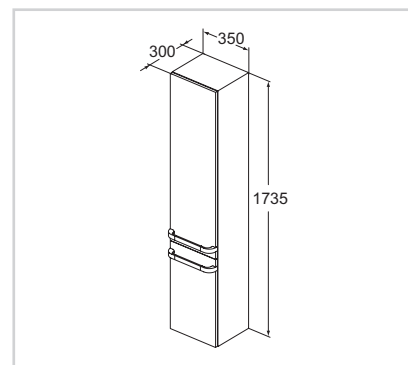

NÁBYTEK

Postranní skříňka (pravá)

Model	Obj. č.
Lesklý lak bílý	R4317WG
Lesklý lak světle šedý	R4317FA
Lesklý lak světle hnědý	R4317FC
Dekor světle pinie	R4317FF
Dekor světle šedý dub	R4317FE

- 225 × 260 × 480 mm
- Instalace: na stěnu
- 1 dvířka se Soft-close zavíracím mechanismem
- Důmyslný otevřený odkládací prostor v horní části skříňky
- 1 vnitřní skleněná police
- Lze kombinovat se skříňkami pod umyvátko R4306 a R4318
- Včetně upevňovací sady

Vysoká skříňka

Model	Obj. č.
Lesklý lak bílý	R4316WG
Lesklý lak světle šedý	R4316FA
Lesklý lak světle hnědý	R4316FC
Dekor světle pinie	R4316FF
Dekor světle šedý dub	R4316FE

- 600 × 350 × 1735 mm
- Instalace: na stěnu
- 2 dvířka se zátlačným otevíracím mechanismem (Push & Open)
- 3 vnitřní skleněné police
- 2 zásuvky: vrchní pro kombinaci s madlem R4358 (Soft-close zavírací mechanismus), spodní se zátlačným otevíracím mechanismem (Push & Open)
- 2 protiskluzové podložky na dně zásuvek (sv. šedá nebo sv. hnědá)
- Designové madlo 600 mm R4358 (bílé nebo pochromované) není součástí balení
- Včetně upevňovací sady

Vysoká skříňka (pravá | levá verze)

Model	Obj. č.
(pravá verze)	
Lesklý lak bílý	R4315WG
Lesklý lak světle šedý	R4315FA
Lesklý lak světle hnědý	R4315FC
Dekor světle pinie	R4315FF
Dekor světle šedý dub	R4315FE

Model	Obj. č.
(levá verze)	
Lesklý lak bílý	R4319WG
Lesklý lak světle šedý	R4319FA
Lesklý lak světle hnědý	R4319FC
Dekor světle pinie	R4319FF
Dekor světle šedý dub	R4319FE

- 350 × 300 × 1735 mm
- Instalace: na stěnu
- 2 dvířka se zátlačným otevíracím mechanismem (Push & Open)
- 4 vnitřní skleněné police (3 nahoře a 1 dole)
- Designové madlo 350mm R4355 (bílé nebo pochromované) není součástí balení
- Včetně upevňovací sady