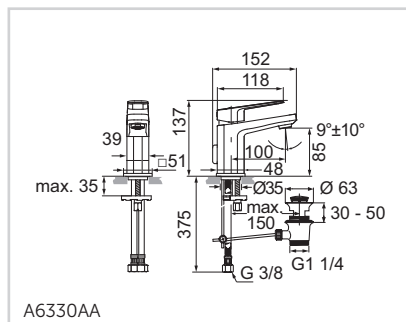

VODOVODNÍ BATERIE

Umyvadlová baterie PICCOLO

Model	Obj. č.
s odtok. garniturou	A6330AA
bez odtok. garnitury	A6331AA

- Flexibilní připojovací hadice G3/8
- 28 mm kartuše
- Omezovač teplé vody
- Nastavitelný sklon proudu vody $\pm 10^\circ$
- Omezovač průtoku bez závislosti na tlaku vody (5 l/min)
- EASY-Fix upevnění
- Odtoková garnitura – kovová
- Pochromované

Umyvadlová baterie

Model	Obj. č.
s odtok. garniturou	A6326AA
bez odtok. garnitury	A6327AA

- Flexibilní připojovací hadice G3/8
- 28 mm kartuše
- Omezovač teplé vody
- Nastavitelný sklon proudu vody $\pm 10^\circ$
- Omezovač průtoku bez závislosti na tlaku vody (5 l/min)
- EASY-Fix upevnění
- Odtoková garnitura – kovová
- Pochromované

Umyvadlová baterie s vysokým vývodem

Model	Obj. č.
s odtok. garniturou	A6332AA
bez odtok. garnitury	A6333AA

- Flexibilní připojovací hadice G3/8
- 28 mm kartuše
- Ovládací páka na straně
- Omezovač teplé vody
- Nastavitelný sklon proudu vody $\pm 10^\circ$
- Omezovač průtoku bez závislosti na tlaku vody (5 l/min)
- EASY-Fix upevnění
- Odtoková garnitura – kovová
- Pochromované