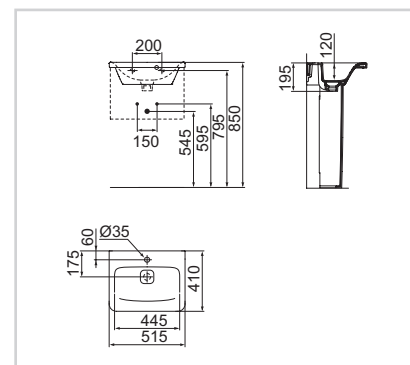

UMYVADLO POLOZÁPUSTNÉ

UMYVADLA NA DESKU

Polozápustné umyvadlo 550 mm

Model

Obj. č.

umyvadlo 550 mm**K083501**

- 550 × 450 × 175 mm
 - 1 otvor pro baterii
 - S přepadem
 - Keramická krytka odpadu
 - Včetně výřezové šablony a upevňovací sady
 - Instalace: do desky
- K dispozici i varianty s povrchovou úpravou IdealPlus (MA)