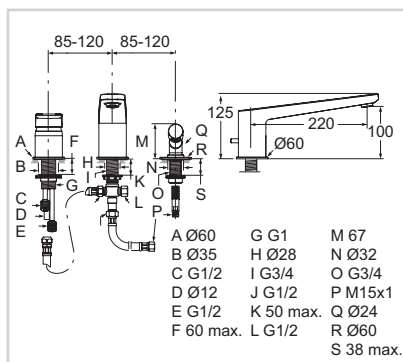

VODOVODNÍ BATERIE

Vanová baterie volně stojící

Model	Obj. č.
vanová baterie volně stojící	A6347AA

1. Díl 2
   - Multiport kartuše
   - Omezovač teplé vody
   - Automatický přepínač sprcha/vana
   - Nastavitelný kaskádový perlátor M24X1
   - 1-funkční ruční sprcha
   - Držák ruční sprchy
   - Sprchová hadice Idealflex 1250mm
   - Pochromované
2. Nezbytné příslušenství: díl 1 – podlahový díl A6133NU

Vanová baterie 3otvorová s vanovým vývodem

Model	Obj. č.
vanová baterie 3otvorová s vanovým vývodem	A6348AA

- Instalace na okraj vany
- Multiport kartuše
- Omezovač teplé vody
- Vanový vývod s integrovaným přepínačem sprcha/vana
- 1funkční ruční sprcha (8 l/min)
- Flexibilní sprchová hadice 1750 mm
- Pochromované

Vanová baterie 3otvorová bez vanového vývodu

Model	Obj. č.
vanová baterie 3otvorová bez vanového vývodu	A6349AA

- Instalace na okraj vany
- Multiport kartuše
- Omezovač teplé vody
- Přepínač sprcha/vana (pro kombinaci s externím vanovým vývodem nebo napouštění přepadem)
- 1-funkční ruční sprcha (8 l/min)
- Flexibilní sprchová hadice 1750 mm
- Pochromované