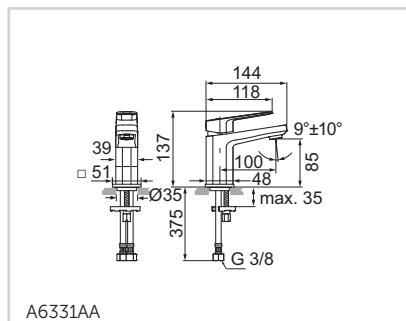

A6330AA

A6331AA