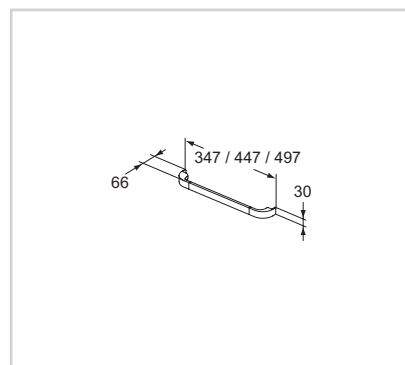

Designové madlo 1200 mm

Model	Obj. č.
Chrom	R4361AA
Lesklý lak bílý	R4361WG

- Designové kovové madlo 1200mm – 2 funkce: madlo nebo držák na ručníky
- 2 povrchy: lesklá bílá nebo chrom

Designové madlo 1000 | 800 | 600 mm

Model	Obj. č.
Chrom	R4360AA
Lesklý lak bílý	R4360WG

- Designové kovové madlo 1000 mm – 2 funkce: madlo nebo držák na ručníky
- 2 povrchy: lesklá bílá nebo chrom

Model	Obj. č.
Chrom	R4359AA
Lesklý lak bílý	R4359WG

- Designové kovové madlo 800 mm – 2 funkce: madlo nebo držák na ručníky
- 2 povrchy: lesklá bílá nebo chrom

Model	Obj. č.
Chrom	R4358AA
Lesklý lak bílý	R4358WG

- Designové kovové madlo 600 mm – 2 funkce: madlo nebo držák na ručníky
- 2 povrchy: lesklá bílá nebo chrom

Designové madlo 500 | 450 | 350 mm

Model	Obj. č.
Chrom	R4357AA
Lesklý lak bílý	R4357WG

- Designové kovové madlo 500 mm – 2 funkce: madlo nebo držák na ručníky
- 2 povrchy: lesklá bílá nebo chrom

Model	Obj. č.
Chrom	R4356AA
Lesklý lak bílý	R4356WG

- Designové kovové madlo 450mm – 2 funkce: madlo nebo držák na ručníky
- 2 povrchy: lesklá bílá nebo chrom

Model	Obj. č.
Chrom	R4355AA
Lesklý lak bílý	R4355WG

- Designové kovové madlo 350 mm – 2 funkce: madlo nebo držák na ručníky
- 2 povrchy: lesklá bílá nebo chrom