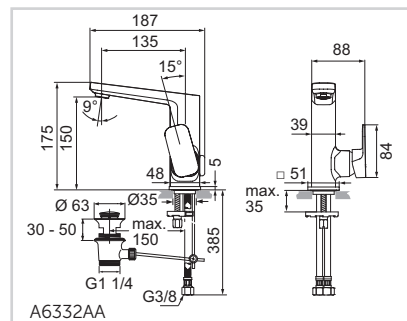

A6333AA

A6332AA