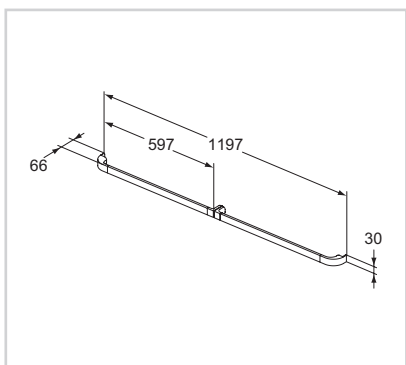

- Designové kovové madlo 800 mm – 2 funkce: madlo nebo držák na ručníky
- 2 povrchy: lesklá bílá nebo chrom

Model	Obj. č.
Chrom	R4358AA
Lesklý lak bílý	R4358WG

- Designové kovové madlo 600 mm – 2 funkce: madlo nebo držák na ručníky
- 2 povrchy: lesklá bílá nebo chrom