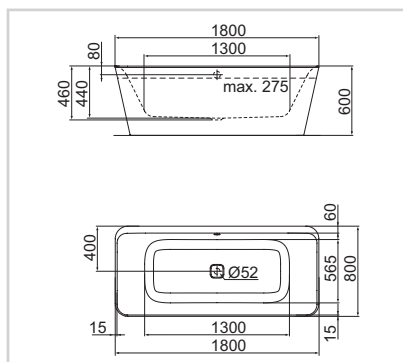

VANY

Volně stojící vana
180 × 80 cm

Model	Obj. č.
1800 × 800 mm	E398101

- Instalace: volně do prostoru
- Dodáváno včetně přepadové a odtokové garnitury
- Trendy štěrbínový přepadový otvor

Volně stojící vana
180 × 80 cm

Model	Obj. č.
1800 × 800 mm	E398201

- Instalace: volně do prostoru
- Dodáváno včetně přepadové, odtokové a napouštěcí garnitury (napouštění přepadem)

D-vana
180 × 80 cm

Model	Obj. č.
1800 × 800 mm	E397801

- Instalace: ke stěně
- Dodáváno včetně přepadové a odtokové garnitury, předního panelu ve tvaru „D“ a nosné konstrukce předního panelu
- Trendy štěrbínový přepadový otvor

Model	Obj. č.
1800 × 800 mm	E397901

- Instalace: ke stěně
- Dodáváno včetně přepadové, odtokové a napouštěcí garnitury (napouštění přepadem), předního panelu ve tvaru „D“ a nosné konstrukce předního panelu