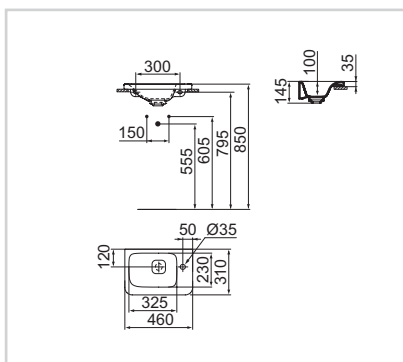

UMÝVÁTKA

Umývatko 450 mm – levé

Model	Obj. č.
umývatko 450 mm*	K086601
umývatko 450 mm**	K087501

- 460 × 310 × 140 mm
- 1 otvor pro baterii vlevo
- Skrytý přepad Idealflow
- Keramická krytka odpadu
- Instalace: na stěnu
  1. s Tonic II skříňkou pod umývatko (R4318xx)
  2. ** s designovým sifonem
- K dispozici i varianty s povrchovou úpravou IdealPlus (MA)

* prostorově úsporný sifon Ideal Flow je součástí balení umyvadlové skříňky

** umyvadlo je dodáváno vč. standardního Ideal Flow sifonu (N8326NU)

Umývatko 450 mm – pravé

Model	Obj. č.
umývatko 450 mm*	K086701
umývatko 450 mm**	K087601

- 460 × 310 × 140 mm
- 1 otvor pro baterii vpravo
- Skrytý přepad Idealflow
- Keramická krytka odpadu
- Instalace: na stěnu
  1. s Tonic II skříňkou pod umývatko (R4306xx)
  2. ** s designovým sifonem
- K dispozici i varianty s povrchovou úpravou IdealPlus (MA)

* prostorově úsporný sifon Ideal Flow je součástí balení umyvadlové skříňky

** umyvadlo je dodáváno vč. standardního Ideal Flow sifonu (N8326NU)