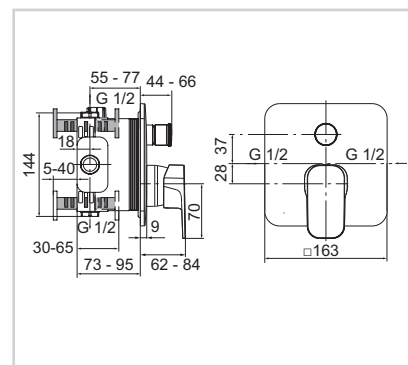

VODOVODNÍ BATERIE

Vanová baterie nástěnná

Model	Obj. č.
vanová baterie nástěnná	A6338AA

- Multiport kartuše
- Omezovač teplé vody
- Automatický přepínač sprcha/vana
- Včetně rozet a skrytých S-přípojek s nízkou hlučností
- Funkce zamezení zpětného toku
- Pochromované

Sprchová baterie nástěnná

Model	Obj. č.
sprchová baterie nástěnná	A6337AA

- Multiport kartuše
- Omezovač teplé vody
- Včetně rozet a skrytých S-přípojek s nízkou hlučností
- Funkce zamezení zpětného toku
- Pochromované

Vanová baterie podomítková

Model	Obj. č.
vanová baterie podomítková	A6340AA

- Díl 2
- 47 mm CLICK-kartuše
- Automatický přepínač sprcha/vana
- Omezovač teplé vody
- Těsnící systém Dich-Fix
- Kovová rozeta
- Pochromované

- Nezbytné příslušenství: díl 1 EASY-Box A1000NU