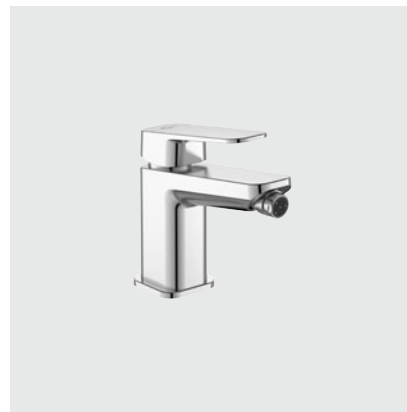

Bidetová baterie

Model	Obj. č.
bidetová baterie	A6336AA

- S odtokovou garniturou (kov)
- Flexibilní připojovací hadice G3/8
- 28mm kartuše
- Omezovač teplé vody
- Kloubový perlátor s nastavitelným proudem $\pm 20^\circ$
- Omezovač průtoku bez závislosti na tlaku vody (5l/min)
- EASY-Fix upevnění
- Pochromované