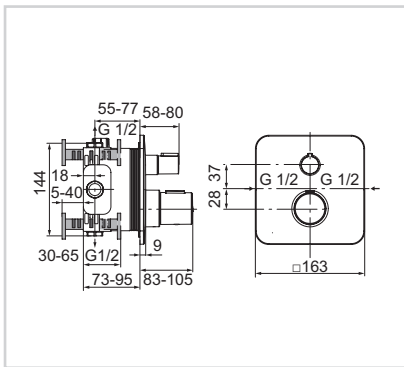

Sprchová baterie podomítková

Model	Obj. č.
sprchová baterie podomítková	A6339AA

- Díl 2
- 47 mm CLICK-kartuše
- Omezovač teplé vody
- Těsnicí systém Dich-Fix
- Kovová rozeta
- Pochromované
- Nezbytné příslušenství: díl 1 EASY-Box A1000NU

Vanová termostatická baterie podomítková

Model	Obj. č.
vanová baterie podomítková termostatická	A6345AA

- Díl 2
- Termostatická kartuše
- Uzavírací ventil a dvoucestný přepínač (sprcha/vana)
- Eco funkce – pouze pro polohu „sprcha“
- Omezovač teplé vody
- Integrovaný pojistný ventil
- Funkce zamezení zpětného toku
- Těsnicí systém Dich-Fix
- Kovová rozeta
- Pochromované
- Nezbytné příslušenství: díl 1 EASY-Box A1000NU

Sprchová termostatická baterie podomítková

Model	Obj. č.
sprchová baterie podomítková termostatická	A6344AA

- Díl 2
- Termostatická kartuše
- Uzavírací ventil
- Omezovač teplé vody
- Integrovaný pojistný ventil
- Funkce zamezení zpětného toku
- Těsnicí systém Dich-Fix
- Kovová rozeta
- Pochromované
- Nezbytné příslušenství: díl 1 EASY-Box A1000NU