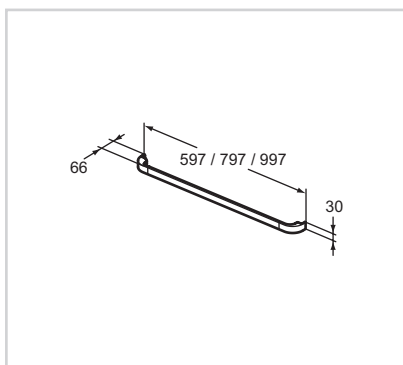

Designové madlo 1200 mm

Model	Obj. č.
Chrom	R4361AA
Lesklý lak bílý	R4361WG

- Designové kovové madlo 1200mm – 2 funkce: madlo nebo držák na ručníky
- 2 povrchy: lesklá bílá nebo chrom

Designové madlo 1000 | 800 | 600 mm

Model	Obj. č.
Chrom	R4360AA
Lesklý lak bílý	R4360WG

- Designové kovové madlo 1000 mm – 2 funkce: madlo nebo držák na ručníky
- 2 povrchy: lesklá bílá nebo chrom

Model	Obj. č.
Chrom	R4359AA
Lesklý lak bílý	R4359WG

- Designové kovové madlo 800 mm – 2 funkce: madlo nebo držák na ručníky
- 2 povrchy: lesklá bílá nebo chrom

Model	Obj. č.
Chrom	R4358AA
Lesklý lak bílý	R4358WG

- Designové kovové madlo 600 mm – 2 funkce: madlo nebo držák na ručníky
- 2 povrchy: lesklá bílá nebo chrom

Designové madlo 500 | 450 | 350 mm

Model	Obj. č.
Chrom	R4357AA
Lesklý lak bílý	R4357WG

- Designové kovové madlo 500 mm – 2 funkce: madlo nebo držák na ručníky
- 2 povrchy: lesklá bílá nebo chrom

Model	Obj. č.
Chrom	R4356AA
Lesklý lak bílý	R4356WG

- Designové kovové madlo 450mm – 2 funkce: madlo nebo držák na ručníky
- 2 povrchy: lesklá bílá nebo chrom

Model	Obj. č.
Chrom	R4355AA
Lesklý lak bílý	R4355WG

- Designové kovové madlo 350 mm – 2 funkce: madlo nebo držák na ručníky
- 2 povrchy: lesklá bílá nebo chrom