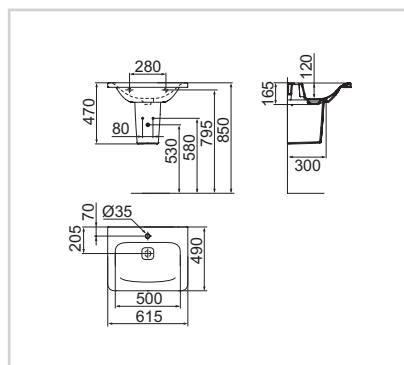

Nábytkové umyvadlo 800 mm

Model	Obj. č.
umyvadlo 800 mm*	K083901
umyvadlo 800 mm**	K087901

- 815 × 490 × 170 mm
- 1 otvor pro baterii
- Skrytý přepad Idealflow
- Keramická krytka odpadu
- Instalace: na stěnu
  1. s Tonic II skříňkou pod umyvadlo (R4303xx)
  2. ** s polosloupem (T429301) nebo nábytkovou konzolí (R4311xx) nebo designovým sifonem
- K dispozici i varianty s povrchovou úpravou IdealPlus (MA)

* prostorově úsporný sifon Ideal Flow je součástí balení umyvadlové skříňky

** umyvadlo je dodáváno vč. standardního Ideal Flow sifonu (N8326NU)

Nábytkové umyvadlo 600 mm

Model	Obj. č.
umyvadlo 600 mm*	K083701
umyvadlo 600 mm**	K087801

- 615 × 490 × 170 mm
- 1 otvor pro baterii
- Skrytý přepad Idealflow
- Keramická krytka odpadu
- Instalace: na stěnu
  1. s Tonic II skříňkou pod umyvadlo (R4302xx)
  2. ** s polosloupem (T429301) nebo nábytkovou konzolí (R4310xx) nebo designovým sifonem
- K dispozici i varianty s povrchovou úpravou IdealPlus (MA)

* prostorově úsporný sifon Ideal Flow je součástí balení umyvadlové skříňky

** umyvadlo je dodáváno vč. standardního Ideal Flow sifonu (N8326NU)

Nábytkové umyvadlo 520 mm

Model	Obj. č.
umyvadlo 520 mm	K086801

- 515 × 410 × 195 mm
- 1 otvor pro baterii
- S přepadem
- Keramická krytka odpadu
- Instalace: na stěnu s Tonic II skříňkou pod umyvadlo (R4301xx), polosloupem (T429301) nebo designovým sifonem
- K dispozici i varianty s povrchovou úpravou IdealPlus (MA)