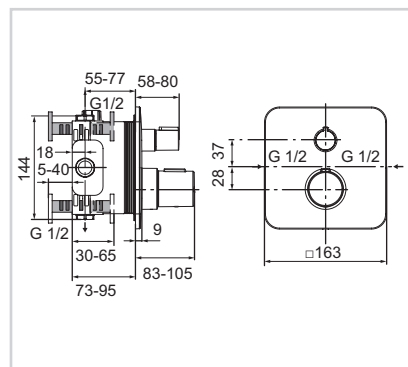

Sprchová baterie podomítková

Model	Obj. č.
sprchová baterie podomítková	A6339AA

- Díl 2
- 47 mm CLICK-kartuše
- Omezovač teplé vody
- Těsnicí systém Dich-Fix
- Kovová rozeta
- Pochromované
- Nezbytné příslušenství: díl 1 EASY-Box A1000NU

Vanová termostatická baterie podomítková

Model	Obj. č.
vanová baterie podomítková termostatická	A6345AA

- Díl 2
- Termostatická kartuše
- Uzavírací ventil a dvoucestný přepínač (sprcha/vana)
- Eco funkce – pouze pro polohu „sprcha“
- Omezovač teplé vody
- Integrovaný pojistný ventil
- Funkce zamezení zpětného toku
- Těsnicí systém Dich-Fix
- Kovová rozeta
- Pochromované
- Nezbytné příslušenství: díl 1 EASY-Box A1000NU

Sprchová termostatická baterie podomítková

Model	Obj. č.
sprchová baterie podomítková termostatická	A6344AA

- Díl 2
- Termostatická kartuše
- Uzavírací ventil
- Omezovač teplé vody
- Integrovaný pojistný ventil
- Funkce zamezení zpětného toku
- Těsnicí systém Dich-Fix
- Kovová rozeta
- Pochromované
- Nezbytné příslušenství: díl 1 EASY-Box A1000NU