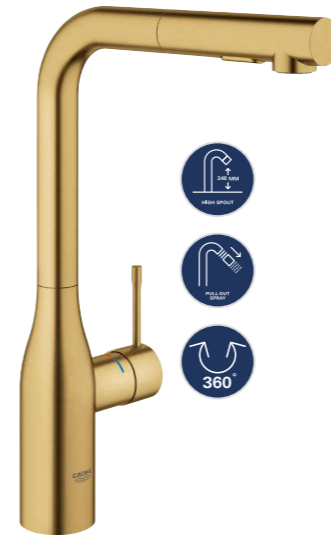

GROHE KUCHYNĚ