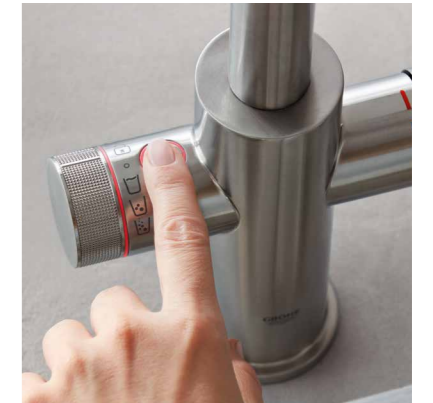

### LED KROUŽEK

Integrovaný LED kroužek pro zobrazení typu vydávané vody a chybových kódů.

## SNADNÁ A BEZPEČNÁ MANIPULACE

TEPLÁ  
A STUDENÁ VODA

FILTROVANÁ,  
VROUCÍ VODA 100 °C

DĚTSKÁ POJISTKA  
CHILDLOCK

NEPERLIVÁ, FILTROVANÁ  
A CHLAZENÁ

JEMNĚ PERLIVÁ,  
FILTRONANÁ A CHLAZENÁ

PERLIVÁ, FILTRONANÁ  
A CHLAZENÁ