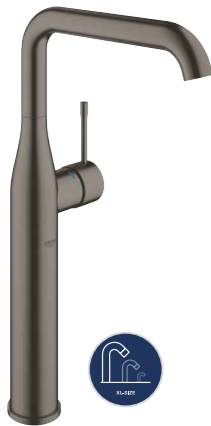

24 174 BE1
GROHE Essence
Páková umyvadlová baterie, **s táhlem**,
velikost L

24 170 AL1
GROHE Essence
Páková umyvadlová baterie,
pro volně stojící umyvadla,
velikost XL