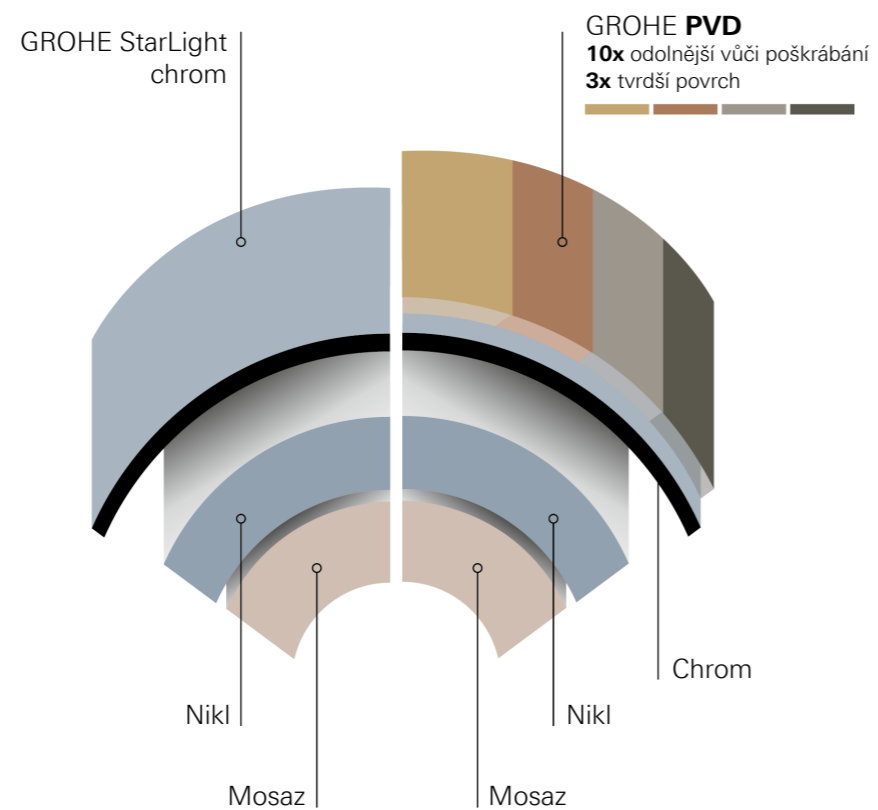

Zvláštní recept na to, aby baterie vypadaly po mnoha desetiletích stejně nádherně jako v den pořízení spočívá v trvanlivé povrchové úpravě. Vzniká procesem tzv. fyzikální depozice z plynné fáze (PVD), který zaručuje, že jsou povrchové vrstvy až trojnásobně tvrdší a až desetkrát odolnější vůči poškrábání oproti průměru. Výsledkem jsou fantasticky vypadající a mimořádně kvalitní baterie.