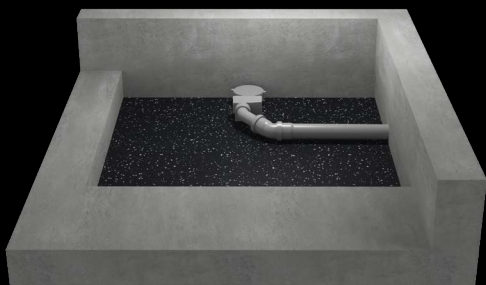

MONTÁŽ VE 4 KROCÍCH

1 Odtok se umístí a připojí jako u běžných extra plochých sprchových vaniček ve vysekání nive-
lované podlahy (jmenovitá velikost sprchy + 20 mm).