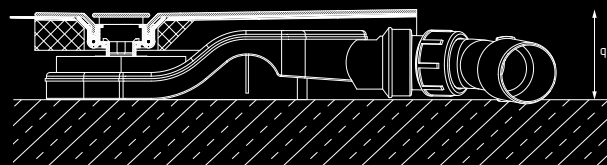

### NEXSYS

odtokový žlab  
absolutně v úrovni podlahy  
rovná plocha pro stání  
kompletní systém

plocha beze spár  
vysoce odolná  
snadno udržovatelná  
s dlouhou životností

NEXSYS – to je po všech stránkách revoluční koncept. Extra plochá sprchová vanička v úrovni podlahy s odtokovým žlabem v jednom. NEXSYS představuje kompletní systém okamžitě připravený k mon-

táži. Všechny jeho součásti jsou již smontovány a připraveny k instalaci – včetně integrovaného odtokového žlabu a stabilního spádového nosiče. Nazývat NEXSYS revolucí proto není vůbec přehnané.

## SMONTOVÁNO Z VÝROBY

žlab, spádový nosič, těsnicí páska, extra plochá sprchová vanička

**System 4v1 ušetří mnoho montážních kroků.**  
Určen k jednoduché montáži extra plochých sprchových vaniček v úrovni podlahy.

### Malé stavební výšky

NEXSYS představuje optimální řešení pro extra ploché sprchové vaničky v úrovni podlahy také v případě, že je k dispozici malá montážní hloubka. V nabídce jsou dva typy odtokových souprav: ultraplochá (montážní výška 86 - 100 mm podle rozměru NEXSYS) nebo s výškou vodního uzávěru 50 mm dle DIN 1253-1 (106 - 90 mm podle rozměru NEXSYS).