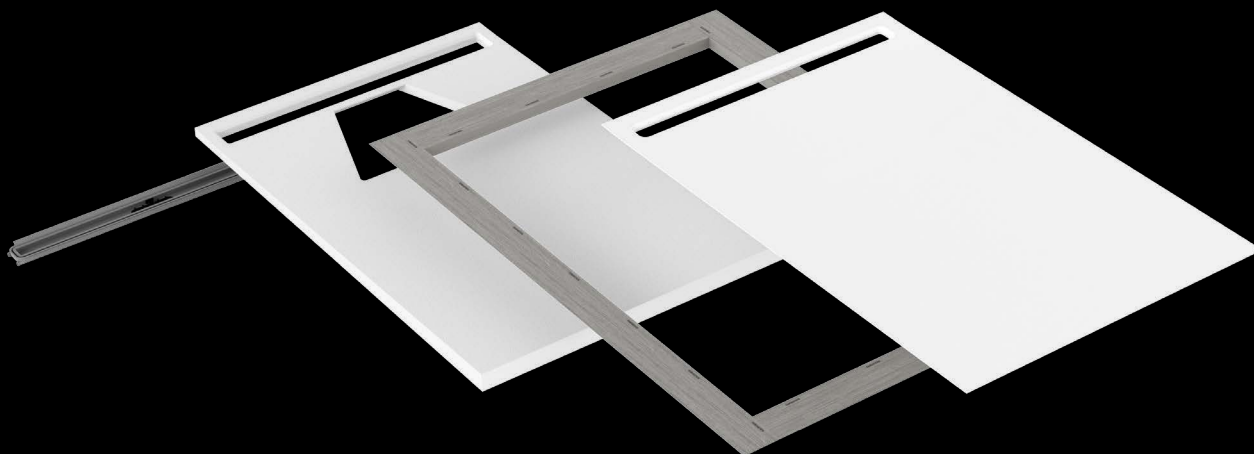

SMONTOVÁNO Z VÝROBY

žlab, spádový nosič, těsnicí páska, extra plochá sprchová vanička