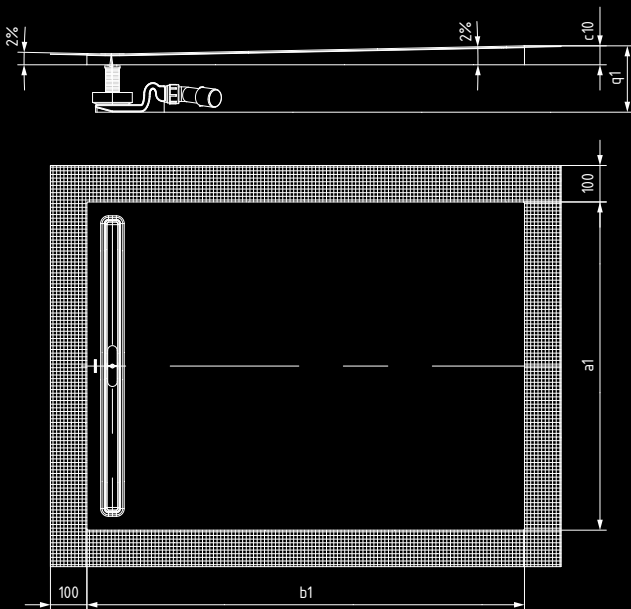

POTŘEBNÉ PŘÍSLUŠENSTVÍ

	Č. MODELU
DESIGNOVÁ KRYTKA NEREZOVÁ OCEL KARTÁČOVANÁ	
Pro délku sprchové vaničky 800 mm	Mod. 4132
Pro délku sprchové vaničky 900 mm	Mod. 4133
Pro délku sprchové vaničky 1000 mm	Mod. 4134
ODTOKOVÉ SOUPRAVY	
Odtoková souprava NEXSYS (vč. sítka na zachytávání vlasů), s výškou vodního uzávěru 50 mm	KA4121
Odtoková souprava NEXSYS ultra plochá (vč. sítka na zachytávání vlasů), s výškou vodního uzávěru 25 mm	KA4122

	Č. MODELU	2617	2612	2618	2623	2626	2615	2619	2624
Vnější délka	a1	800	900	900	900	900	1000	1000	1000
Vnější šířka	b1	1200	900	1200	1400	1600	1000	1200	1400
Výška s nosičem vaničky	c10	52	46	52	56	60	48	52	56
Celková montážní výška, KA4121	q1	min. 112	min. 106	min. 112	min. 116	min. 120	min. 108	min. 112	min. 116
		max. 182	max. 176	max. 182	max. 186	max. 190	max. 178	max. 182	max. 186
Celková montážní výška, KA4122	q1	92	86	92	96	100	88	92	96