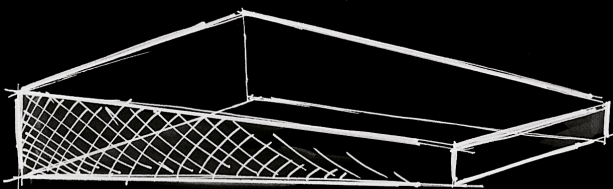

# NEXSYS

NOVÉ EXTRA PLOCHÉ SPRCHOVÉ  
VANIČKY V ÚROVNI PODLAHY

## SPOJENÍ ŽLABU A EXTRA PLOCHÉ SPRCHOVÉ VANIČKY

+

+

=

### NEXSYS

odtokový žlab  
absolutně v úrovni podlahy  
rovná plocha pro stání  
kompletní systém

plocha beze spár  
vysoce odolná  
snadno udržovatelná  
s dlouhou životností

NEXSYS – to je po všech stránkách revoluční koncept. Extra plochá sprchová vanička v úrovni podlahy s odtokovým žlabem v jednom. NEXSYS představuje kompletní systém okamžitě připravený k mon-

Velkorysá plocha pro stání bez vnitřních kontur vytváří celkový puristický vzhled. Vnější rohy mají velmi malé poloměry, čímž usnadňují pokládání dlažby.