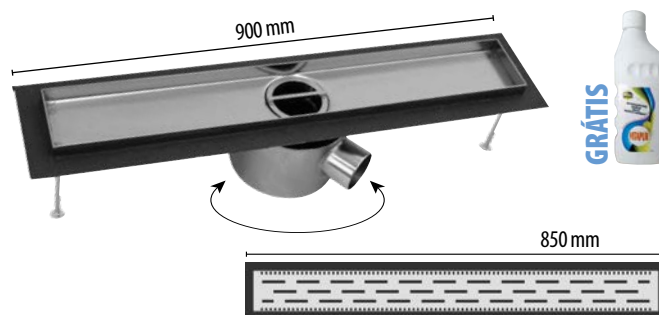

Classic 90 + R0180-90

Nerezový sprchový žľab vrátane roštu (komplet L – 900 mm)

199,00 €
284,40 €