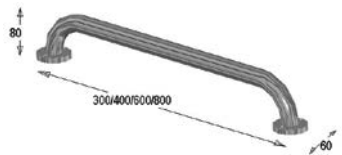

Katalógové číslo	Rozmer	Cena s DPH (€)
R0380-060	550x80 mm	173,90
R0380-080	750x80 mm	176,40
R0380-090	850x80 mm	179,30
R0380-100	950x80 mm	181,60
R0380-110	1050x80 mm	182,80

Katalógové číslo	Rozmer	Cena s DPH (€)
R0580-060	550x80 mm	173,90
R0580-080	750x80 mm	176,40
R0580-090	850x80 mm	179,30
R0580-100	950x80 mm	181,60
R0580-110	1050x80 mm	182,80

ZV MN-005
Sitko pre nerezové
žlaby Classic, Lift a Triangel

8,90 €

ZV MN-006
Nerezový háčik,
určený na hornú hranu
skla 6-8 mm

18,10 €

ZV MN-008 (nerez)
Sklopné madlo

109,00 €

ZV MN-015 (nerez)
Pevné madlo k WC

88,60 €

ZV MN-013 (nerez)
Pevné madlo

Katalógové číslo	Dĺžka	Cena s DPH (€)
MN-013/30	300 mm	61,70
MN-013/40	400 mm	63,00
MN-013/60	600 mm	65,50
MN-013/80	800 mm	68,00

Nerezová lišta pre vyspádovanie podlahy

Typ	Hrúbka	Dĺžka	Cena s DPH (€)
ZV SPD10-L ľavá	10 mm	1000 mm	40,00
ZV SPD10-P pravá	10 mm	1000 mm	40,00
ZV SPD12-L ľavá	12 mm	1000 mm	40,00
ZV SPD12-P pravá	12 mm <td 1000 mm	40,00	
ZV SPD12-L-2 ľavá	12 mm	2000 mm	82,40
ZV SPD12-P-2 pravá	12 mm	2000 mm	82,40