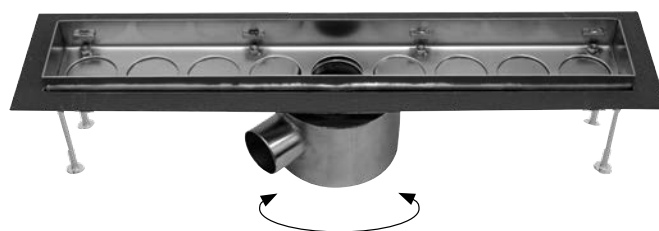

SPRCHOVÝ ŽĽAB LIFT S HORIZONTÁLNOU PRÍRUBOU

Typ	Dĺžka (L)	Rozmer mriežky	Cena s DPH (€)
Lift 60	600 mm	550x80 mm	205,50
Lift 80	800 mm	750x80 mm	210,70
Lift 90	900 mm	850x80 mm	219,00
Lift 100	1000 mm	950x80 mm	227,10
Lift 110	1100 mm	1050x80 mm	274,00

- prietok odpadovej vody 60 l/min.
- žlab je možné umiestniť do priestoru alebo k stene, s možnosťou doplnenia vertikálnych prírub (Atyp) – doplatok 20 € (cena s DPH).
- výškovo nastaviteľný + 20 mm.
- vhodný pre hrubší materiál napr. kameň