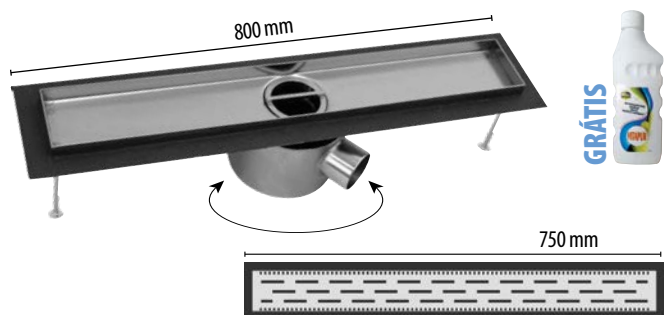

Nerezové sprchové žľaby

GRÁTIS

VITAPUR – univerzálny
čistiaci a dezinfekčný
prostriedok do kúpeľne
v hodnote 7,00 €

Classic 80 + R0180-80

Nerezový sprchový žľab vrátane roštu (komplet L – 800 mm)

191,00 €
274,40 €