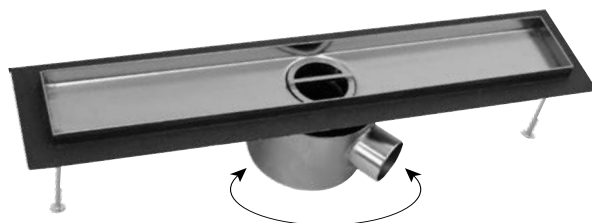

Nerezový sprchový žľab vrátane roštu (komplet L – 900 mm)

199,00 €
263,30 €

mriežka
je súčasťou žľabu

mriežka
je súčasťou žľabu

SPRCHOVÝ ŽĽAB SLOT S HORIZONTÁLNOU PRÍRUBOU

Typ	Dĺžka (L)	Rozmer mriežky	Cena s DPH (€)
Slot 60	600 mm	550x44 mm	283,30
Slot 80	800 mm	750x44 mm	290,90
Slot 90	900 mm	850x44 mm	302,30
Slot 100	1000 mm	950x44 mm	312,00
Slot 110	1100 mm	1050x44 mm	320,30

– žľab je možné umiestniť do priestoru.
– prietok odpadovej vody 48 l/min.

SPRCHOVÝ ŽĽAB SLOT L S HORIZONTÁLNOU A VERTIKÁLNOU PRÍRUBOU

Typ	Dĺžka (L)	Rozmer mriežky	Cena s DPH (€)
Slot L 60	600 mm	550x44 mm	283,30
Slot L 80	800 mm	750x44 mm	290,90
Slot L 90	900 mm	850x44 mm	302,30
Slot L 100	1000 mm	950x44 mm	312,00
Slot L 110	1100 mm	1050x44 mm	320,30

– žľab je možné umiestniť k stene.
– prietok odpadovej vody 48 l/min.

SPRCHOVÝ ŽĽAB CLASSIC S HORIZONTÁLNOU PRÍRUBOU

Typ	Dĺžka (L)	Rozmer mriežky	Cena s DPH (€)
Classic 60	600 mm	550x80 mm	164,60
Classic 80	800 mm	750x80 mm	168,40
Classic 90	900 mm	850x80 mm	175,50
Classic 100	1000 mm	950x80 mm	181,90
Classic 110	1100 mm	1050x80 mm	219,00

– prietok odpadovej vody 60 l/min.

SPRCHOVÝ ŽĽAB CLASSIC ZNÍŽENÝ S HORIZONTÁLNOU PRÍRUBOU

Typ	Dĺžka (L)	Rozmer mriežky	Cena s DPH (€)
Classic 60 ZN	600 mm	550x80 mm	185,20
Classic 80 ZN	800 mm	750x80 mm	189,00
Classic 90 ZN	900 mm	850x80 mm	196,10
Classic 100 ZN	1000 mm	950x80 mm	202,50
Classic 110 ZN	1100 mm	1050x80 mm	239,60