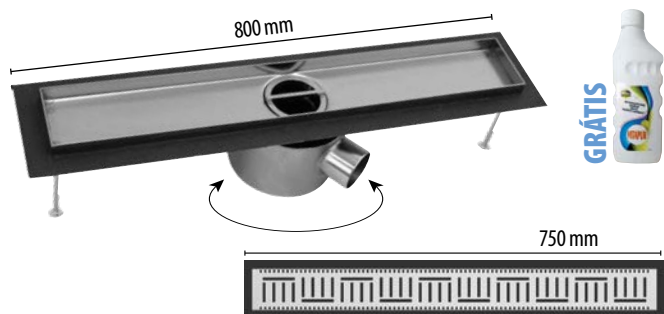

Classic 80 + V0280-80

Nerezový sprchový žľab vrátane roštu (komplet L – 800 mm)

191,00 €
252,80 €