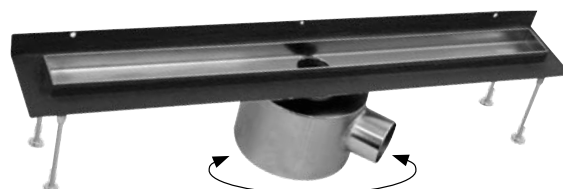

Classic 90 + R0180-90

Nerezový sprchový žľab vrátane roštu (komplet L – 900 mm)

199,00 €
284,40 €

Classic 80 + V0280-80

Nerezový sprchový žľab vrátane roštu (komplet L – 800 mm)

191,00 €
252,80 €

Classic 90 + V0280-90

Nerezový sprchový žľab vrátane roštu (komplet L – 900 mm)

199,00 €
263,30 €

mriežka
je súčasťou žľabu

mriežka
je súčasťou žľabu

SPRCHOVÝ ŽĽAB SLOT S HORIZONTÁLNOU PRÍRUBOU

Typ	Dĺžka (L)	Rozmer mriežky	Cena s DPH (€)
Slot 60	600 mm	550x44 mm	283,30
Slot 80	800 mm	750x44 mm	290,90
Slot 90	900 mm	850x44 mm	302,30
Slot 100	1000 mm	950x44 mm	312,00
Slot 110	1100 mm	1050x44 mm	320,30

– žľab je možné umiestniť do priestoru.
– prietok odpadovej vody 48 l/min.

SPRCHOVÝ ŽĽAB SLOT L S HORIZONTÁLNOU A VERTIKÁLNOU PRÍRUBOU

Typ	Dĺžka (L)	Rozmer mriežky	Cena s DPH (€)
Slot L 60	600 mm	550x44 mm	283,30
Slot L 80	800 mm	750x44 mm	290,90
Slot L 90	900 mm	850x44 mm	302,30
Slot L 100	1000 mm	950x44 mm	312,00
Slot L 110	1100 mm	1050x44 mm	320,30

– žľab je možné umiestniť k stene.
– prietok odpadovej vody 48 l/min.

SPRCHOVÝ ŽĽAB CLASSIC S HORIZONTÁLNOU PRÍRUBOU

Typ	Dĺžka (L)	Rozmer mriežky	Cena s DPH (€)
Classic 60	600 mm	550x80 mm	164,60
Classic 80	800 mm	750x80 mm	168,40
Classic 90	900 mm	850x80 mm	175,50
Classic 100	1000 mm	950x80 mm	181,90
Classic 110	1100 mm	1050x80 mm	219,00