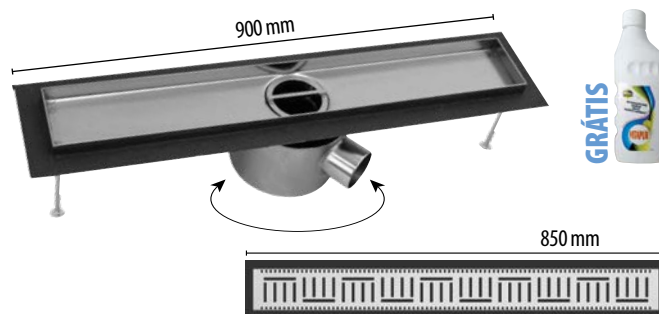

Classic 90 + R0180-90

Nerezový sprchový žľab vrátane roštu (komplet L – 900 mm)

199,00 €
284,40 €

Classic 80 + V0280-80

Nerezový sprchový žľab vrátane roštu (komplet L – 800 mm)

191,00 €
252,80 €

Classic 90 + V0280-90

Nerezový sprchový žľab vrátane roštu (komplet L – 900 mm)

199,00 €
263,30 €

mriežka
je súčasťou žľabu

mriežka
je súčasťou žľabu

SPRCHOVÝ ŽĽAB SLOT S HORIZONTÁLNOU PRÍRUBOU

Typ	Dĺžka (L)	Rozmer mriežky	Cena s DPH (€)
Slot 60	600 mm	550x44 mm	283,30
Slot 80	800 mm	750x44 mm	290,90
Slot 90	900 mm	850x44 mm	302,30
Slot 100	1000 mm	950x44 mm	312,00
Slot 110	1100 mm	1050x44 mm	320,30

– žľab je možné umiestniť do priestoru.
– prietok odpadovej vody 48 l/min.

SPRCHOVÝ ŽĽAB SLOT L S HORIZONTÁLNOU A VERTIKÁLNOU PRÍRUBOU

Typ	Dĺžka (L)	Rozmer mriežky	Cena s DPH (€)
Slot L 60	600 mm	550x44 mm	283,30
Slot L 80	800 mm	750x44 mm	290,90
Slot L 90	900 mm	850x44 mm	302,30
Slot L 100	1000 mm	950x44 mm	312,00
Slot L 110	1100 mm	1050x44 mm	320,30

– žľab je možné umiestniť k stene.
– prietok odpadovej vody 48 l/min.

SPRCHOVÝ ŽĽAB CLASSIC S HORIZONTÁLNOU PRÍRUBOU

Typ	Dĺžka (L)	Rozmer mriežky	Cena s DPH (€)
Classic 60	600 mm	550x80 mm	164,60
Classic 80	800 mm	750x80 mm	168,40
Classic 90	900 mm	850x80 mm	175,50
Classic 100	1000 mm	950x80 mm	181,90
Classic 110	1100 mm	1050x80 mm	219,00