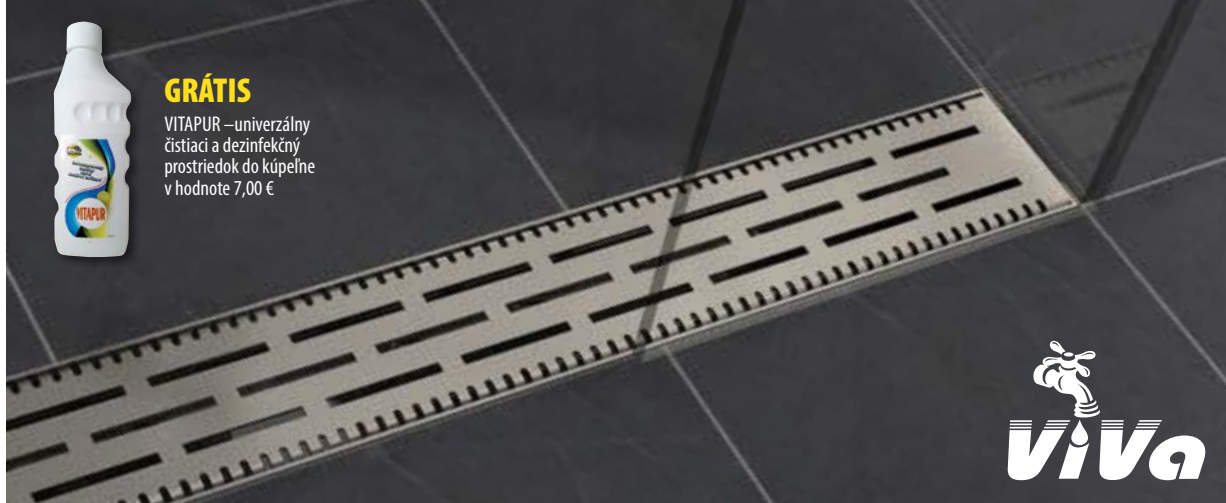

Nerezové sprchové žľaby

GRÁTIS

VITAPUR – univerzálny
čistiaci a dezinfekčný
prostriedok do kúpeľne
v hodnote 7,00 €

Classic 80 + R0180-80

Nerezový sprchový žľab vrátane roštu (komplet L – 800 mm)

191,00 €
274,40 €