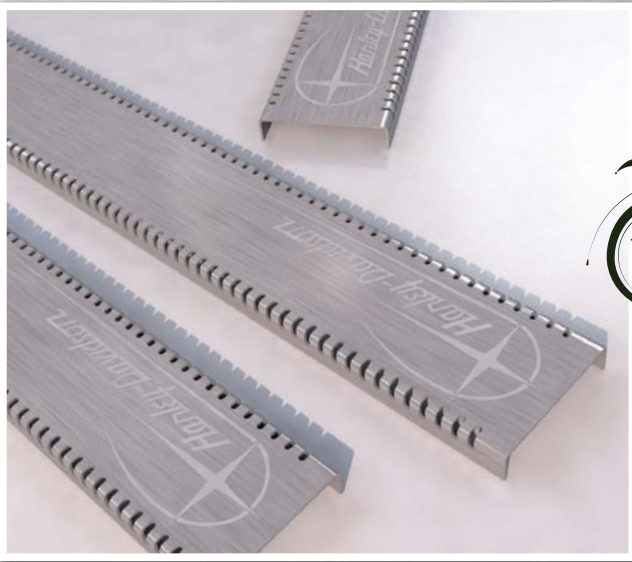

Manufaktúra