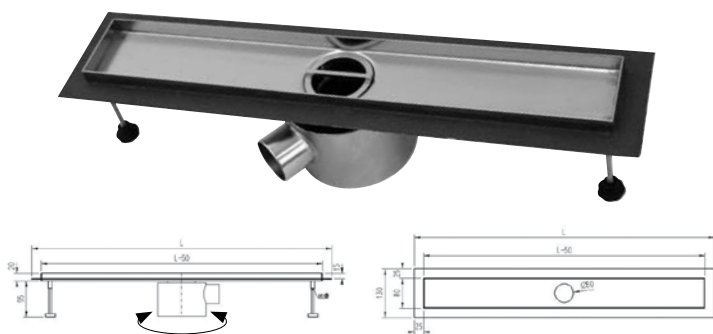

Sprchový žľab *Classic* s horizontálnou prírubou

Cena na vyžiadanie

- ▶ Prietok odpadovej vody 60 l/min.
- ▶ Žľab je možné umiestniť do priestoru alebo k stene, s možnosťou doplnenia vertikálnych prírub (Atyp)