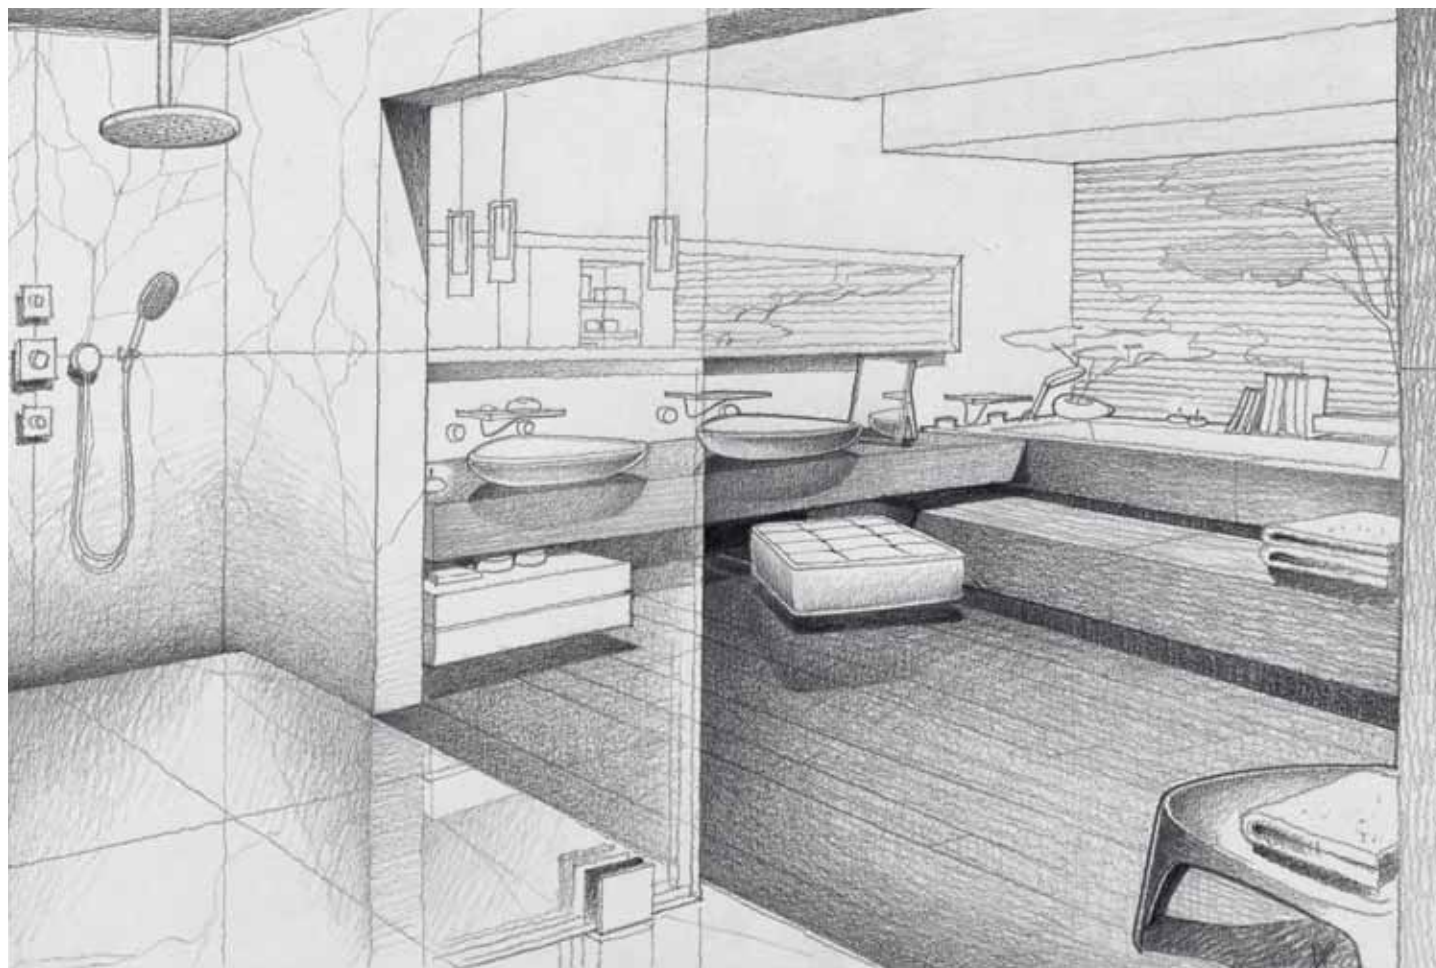

Materiály

Umyvadlo

Umyvadlová mísa na podstavci z lehce šedého, transparentně matově lakovaného masivního dřeva (např. Ipè)

Podlaha

V suchém prostoru a na stupních: lehce šedé, transparentně matově lakované palubky z masivního dřeva (např. Ipè) – Palubky z masivního dřeva jsou položeny paralelně ke vstupu do koupelny. – Podlaha probíhá spojitě z koupelny do ložnice. Palubky z masivního dřeva jsou položeny beze spár a bez ochranné lišty. – V mokřém prostoru: bílý mramor Arabescato

Stěny

V suchém prostoru: matově bílé omítnuté stěny – V mokřém prostoru: bílý mramor Arabescato, zrcadlový vzhled – Skleněná přední část s bíle lakovanými dřevěnými žaluziemi

Světlo

Slabé stropní světlo skrz světelnou skulinu mezi stropem a stěnami
Bodové světlo nad umývadlem: Pipeline – fa. Tronconi

Různé

Zabudovaná koupací vana 200 x 80 cm – Pravoúhlé zrcadlo bez rámu se 4 cm širokými broušenými okraji, se skrytým upevněním na stěnu a s 3 cm odstupem od stěny – Židle z blešího trhu – Ložnice a koupelna jsou odděleny skleněnými zasouvacími dveřmi – Bílé WC, vysoký lesk, zavěšené na stěně

Výrobky Axor Massaud

Umývací stůl

2 x podomítková nástěnná armatura se 3 otvory, výtok vody 260 mm	# 18115-000
2 x zákl. sada pro nástěnnou podomítk. armaturu	# 18113180
2 x umyvadlová mísa 600 mm	# 42305-000

Vana

1 x armatura na sokl se 4 otvory	# 18453-000
1 x základní sada pro armaturu na sokl se 4 otvory	# 14445180

Sprcha

1 x Highflow podomítkový termostat	# 18741-000
1 x ibox universal	# 01800180
2 x uzavírací ventil	# 18770-000
1 x základní sada pro uzavírací ventil DN 20	# 15970180
1 x základní sada pro uzavírací ventil DN 15	# 15973180
1 x FixFit přípojka hadice	# 27451-000
1 x Isiflex 1,60m sprchová hadice	# 28276-000
1 x Porter C	# 27521-000
1 x Raindance S 150 AIR ruční sprcha	# 28505-000
1 x Raindance Royale AIR horní sprcha	# 28420-000
1 x připojení na strop	# 27418-000

Doplňky

1 x stojací zrcadlo	# 42240-000
5 x svícen	# 42271-000
1 x váza	# 42274-000
1 x miska na mýdlo	# 42233-000
1 x box, oválný	# 42272-000
1 x WC-kartáč	# 42235-000
1 x držák na WC	# 42236-000