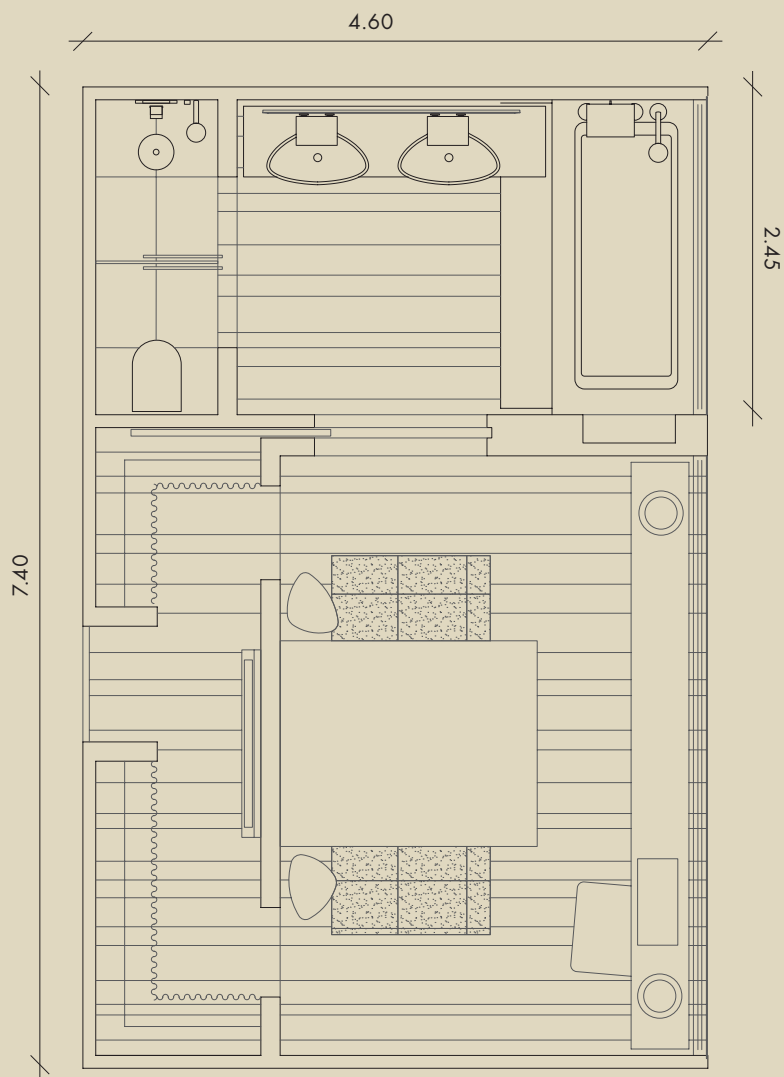

Světlo

Slabé stropní světlo skrz světelnou skulinu mezi stropem a stěnami
Bodové světlo nad umyvadlem: Pipeline – fa Tronconi – Stolní lampa na konzole: Spun Light T1 – fa Flos

Různé

Volně stojící oválná koupací vana – Pravoúhlé zrcadlo bez rámu se 4 cm širokými broušenými hranami, zavěšeno od stropu – Koberec: Stubb Nr 101, bílý - fa Kasthall – Židle: Aster-X - fa Poltrona Frau – Dekorační kameny z plsti: Livingstones - fa Smarin Livingstones (www.livingstones.fr) – Ložnice a koupelna jsou odděleny skleněnými zasouvacími dveřmi – WC a bidet – bílé, vysoký lesk, zavěšeny na stěnu

2

11 m²

Všechny rozměry v m

Také u tohoto návrhu je denní světlo zcela vědomě vtaženo do utváření prostoru. Dopadá na podestu, která může být používána nejen jako pomocný schůdek, ale také jako odkládací plocha na knihy a časopisy.