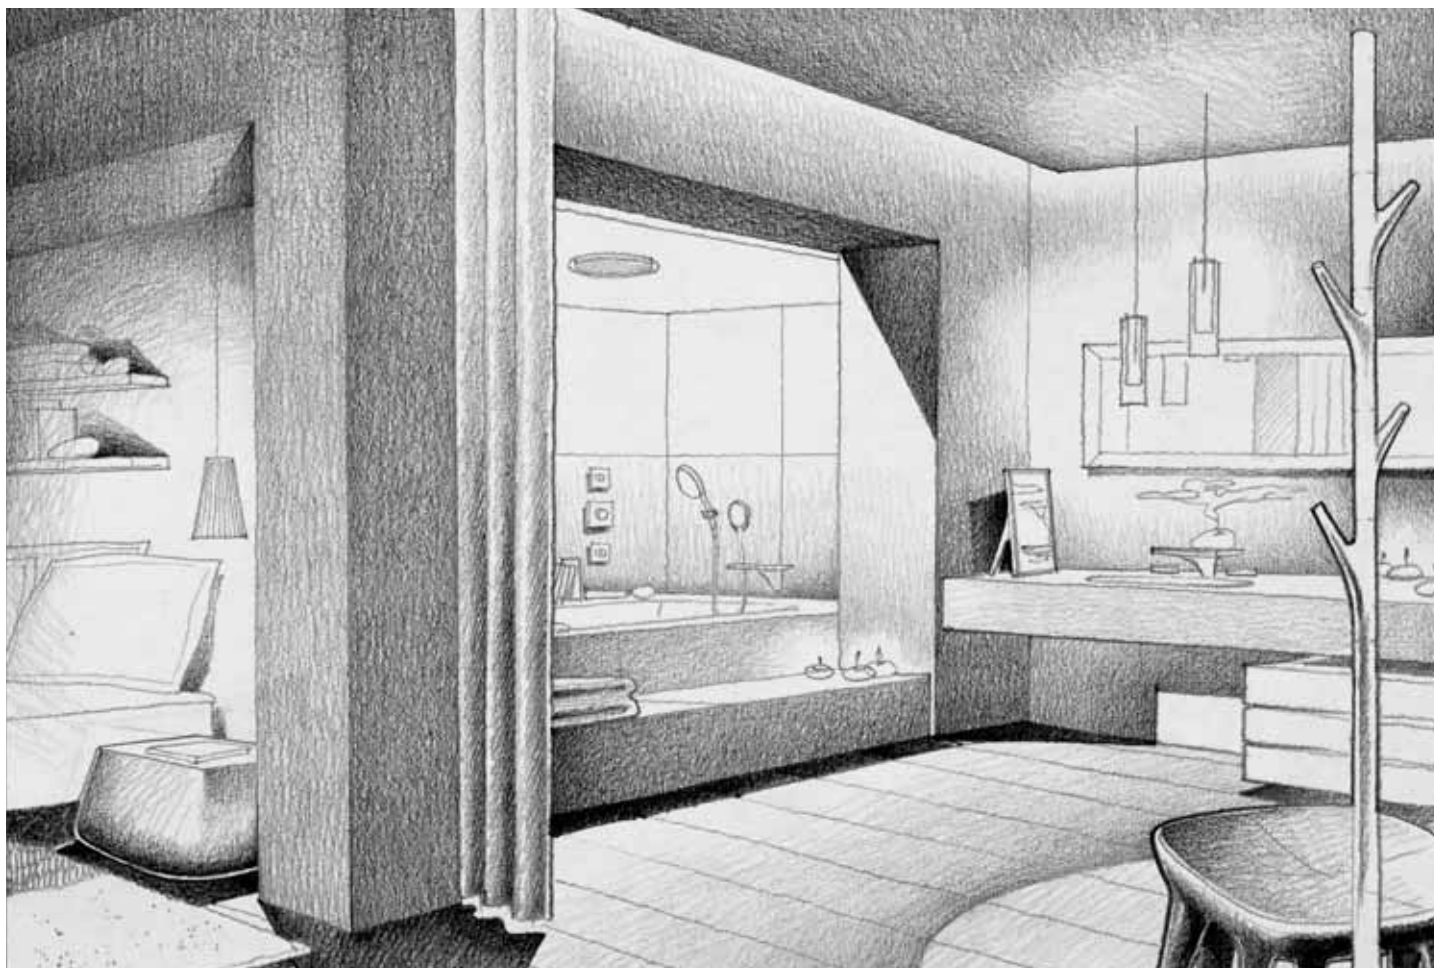

Materiály

Umyvadlo

Podstavec z bílého Corianu se zabudovaným umyvadlem

Podlaha

V suchém prostoru a na stupních: šedé kamenné obkládačky 40x80 cm

Stěny

V suchém prostoru: matově bílé omítnuté stěny - V mokřém prostoru: bílý Corian

Světlo

Slabé stropní světlo skrz světelnou skulinu mezi stropem a stěnami
Bodové světlo nad umyvadlem: Pipeline - fa. Tronconi

Různé

Zabudovaná koupací vana 170x85 cm - Pravoúhlé zrcadlo bez rámu se 4 cm širokými broušenými okraji, se skrytým upevněním na stěnu a s 3 cm odstupem od stěny - Ložnice a koupelna jsou odděleny závěsem - Bílé WC, vysoký lesk, závěsné

Výrobky Axor Massaud

Umyvací stůl

1 x umyvadlová armatura se 3 otvory

18013-000

Vana

1 x Highflow podomítkový termostat

18741-000

1 x ibox universal

01800180

1 x uzavírací ventil

18770-000

1 x základní sada pro uzavírací ventil DN 20

15970180

1 x Trio/Quattro přepínač

18730-000

1 x základní sada pro Trio

15981180

1 x vanový výtok 260 mm

18473-000

1 x základní sada pro vanový výtok

18471180

1 x FixFit přípojka hadice

27451-000

1 x Isiflex 1,25 m sprchová hadice

28272-000

1 x Porter C

27521-000

1 x Raindance S 150 AIR ruční sprcha

28505-000

1 x Raindance Royale AIR, horní sprcha zabudovaná do stropu

28420-000

Doplňky

1 x stojací zrcadlo

42240-000

10 x svícen

42271-000

1 x váza

42274-000

1 x držák na ručníky stojící na podlaze

42270-000

1 x WC-kartáč

42235-000

1 x držák na WC

42236-000