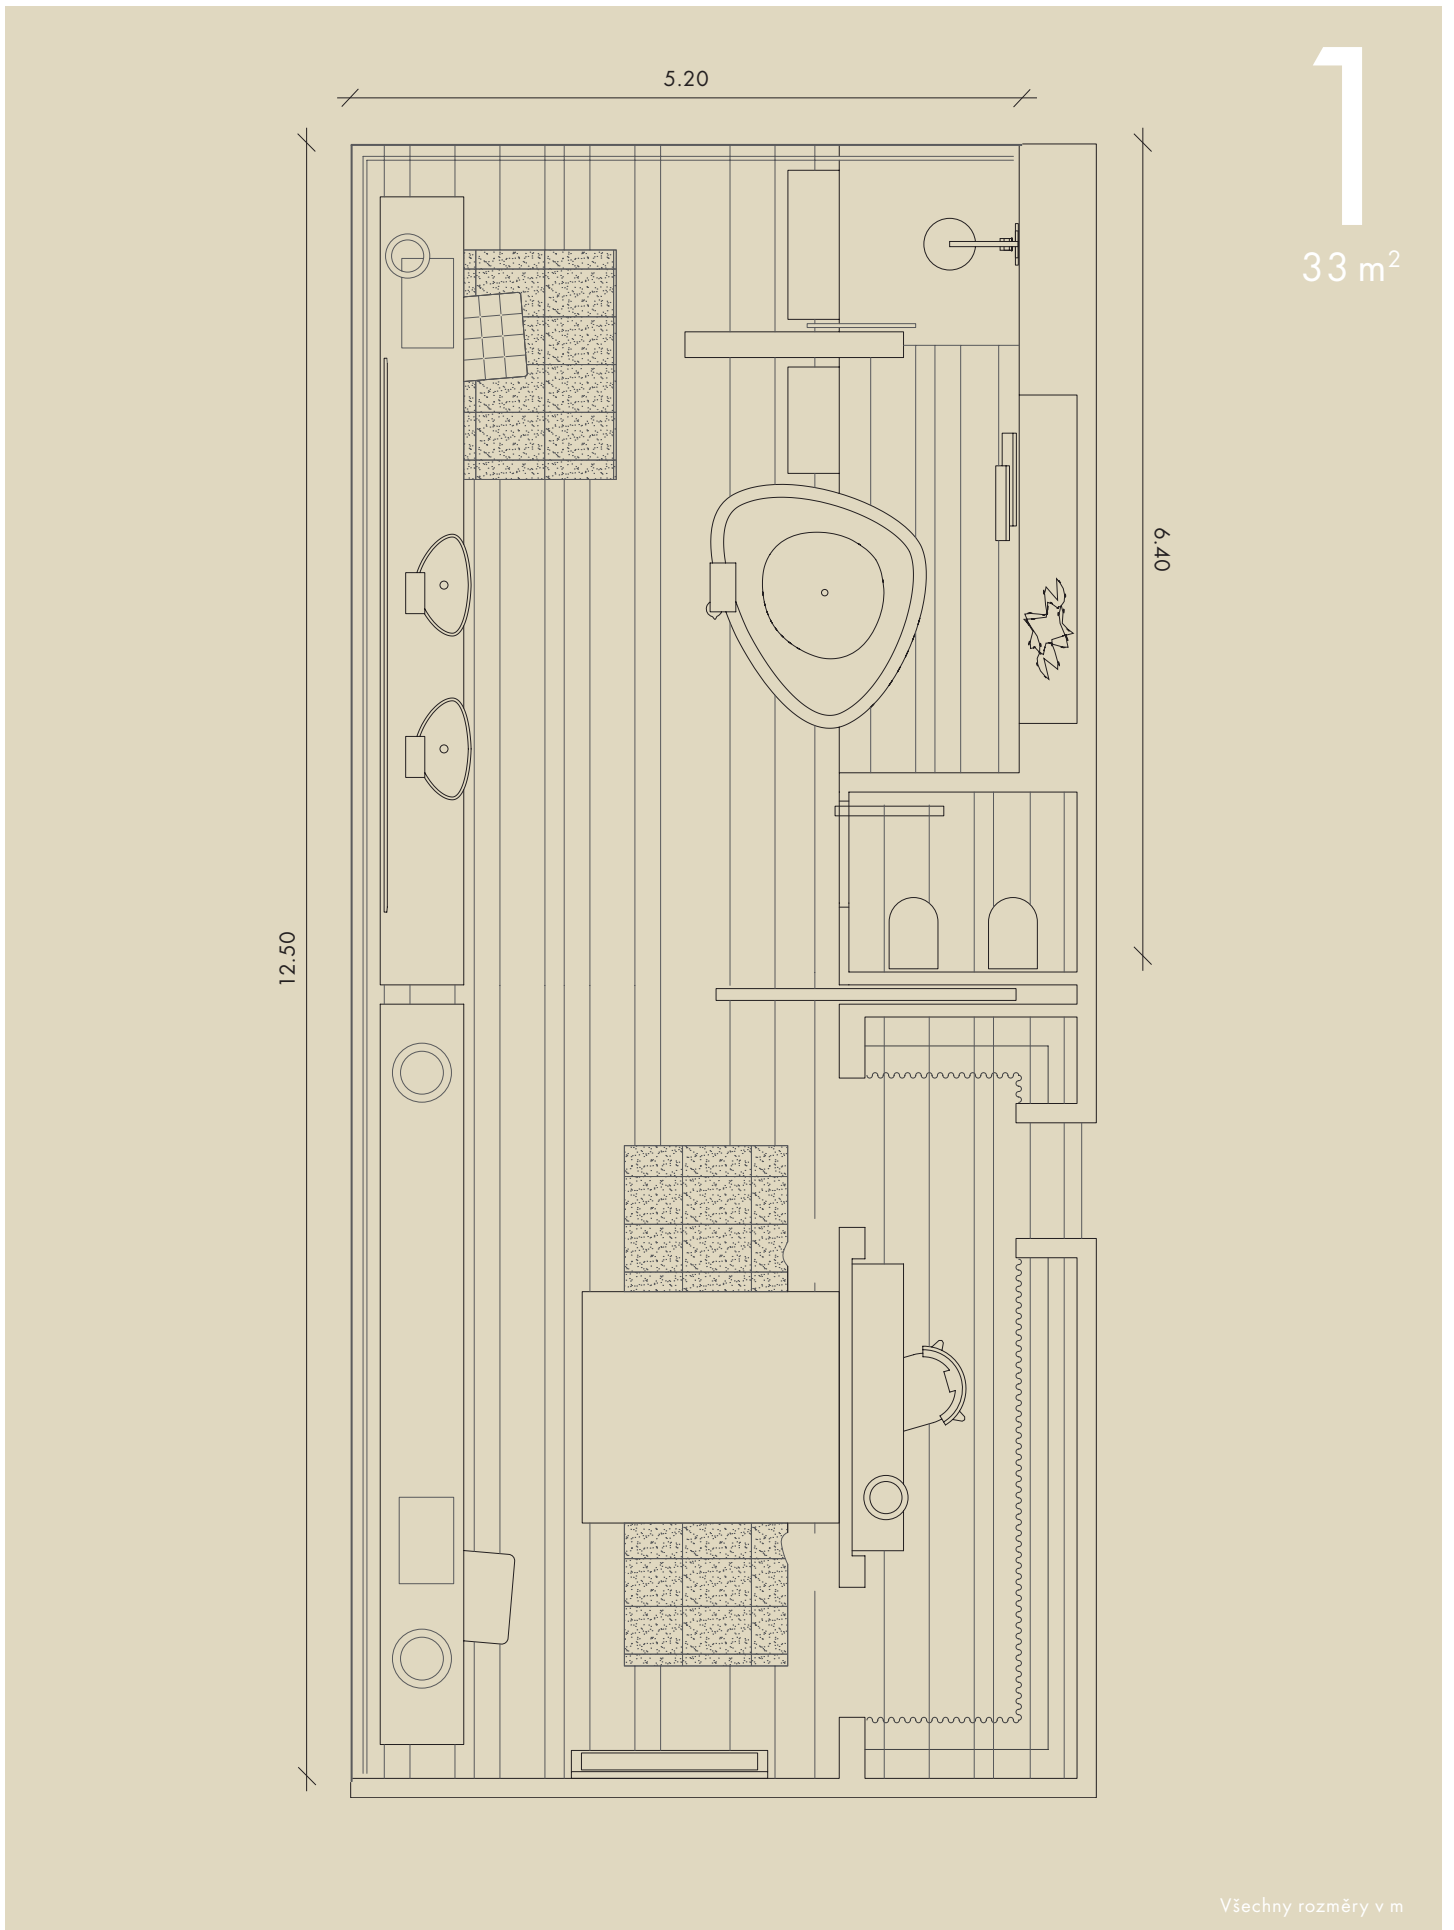

Díky čelní frontě skel a žaluziím se denní světlo stává přirozenou součástí prostorového řešení a jeho nálady. Touze po uvolnění vzdává hold lehátko mezi koupací vanou a krbem.