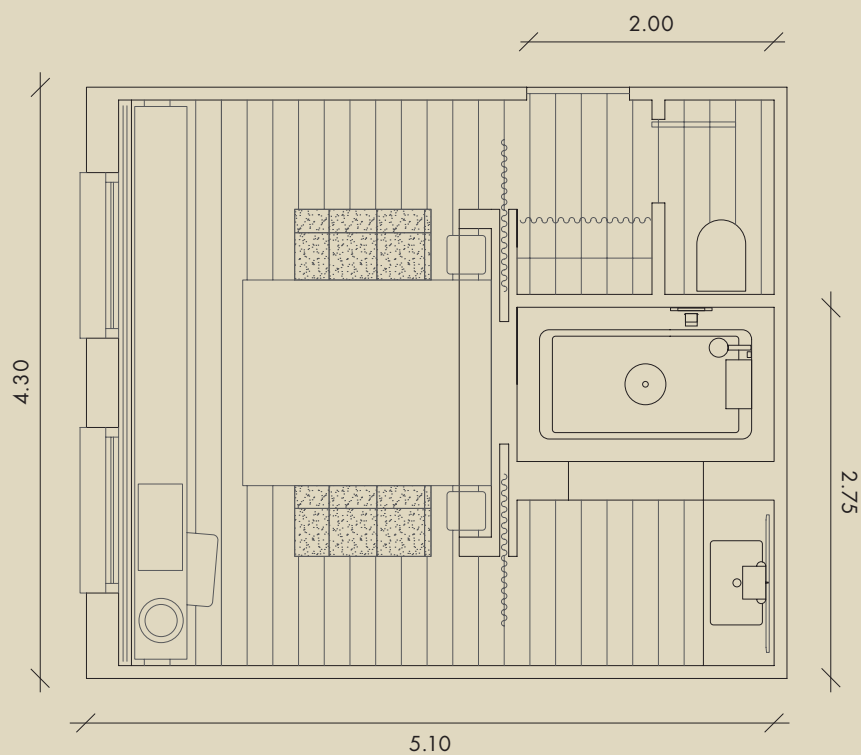

4
9 m²

Všechny rozměry v m

To, že se i v malých koupelnách úspěšně podaří oddělit mokré a suché prostory, dokazuje tento návrh. Oddělena schůdkem a obezdívkou od ostatního prostoru se vana stává zcela privátní skrytou zónou.