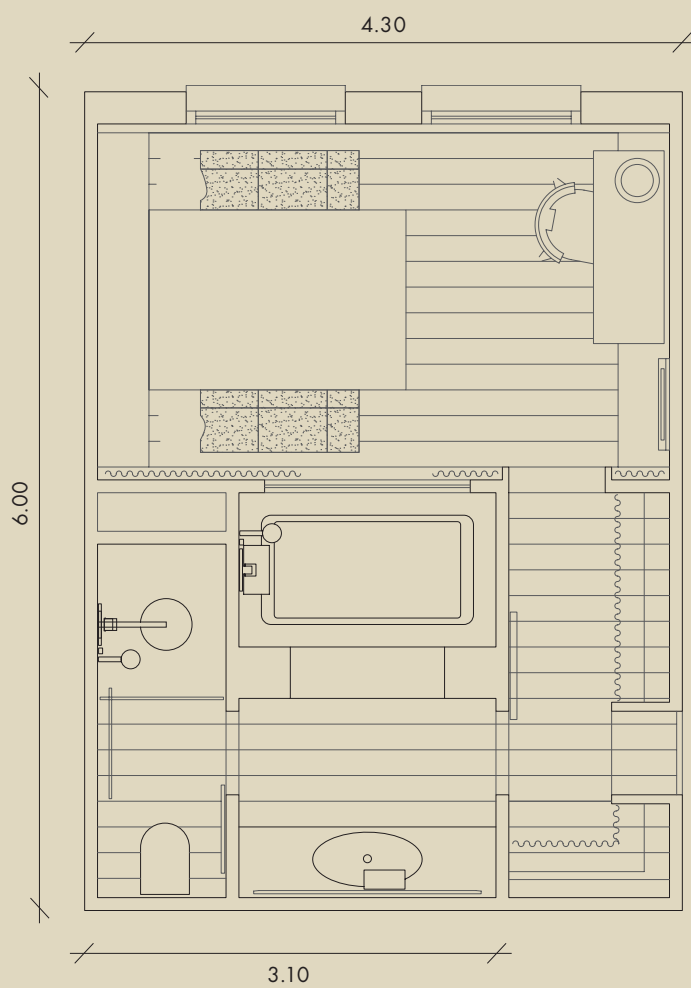

3

13 m²

Všechny rozměry v m

Koupací vana je zároveň předělem i středem prostoru. Zcela otevřeně a komunikativně nebo přece jen raději intimně a skrytě?
Pomocí žaluzie si koupající vždy vytvoří správnou atmosféru.