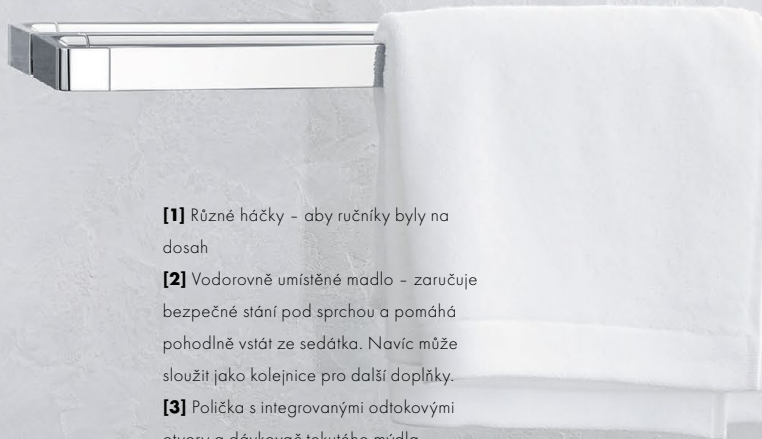

**[4]** Kolejnice s poličkou a nádobkou pro ústní hygienu - praktické s montáží ve výšce vhodné pro děti a dospělé

**[5]** Zrcadlo Axor Bouroullec - vhodné pro velké i malé

**[6]** Zotvorová umyvadlová baterie Axor Bouroullec s rukojetí instalovanou na přední straně umyvadla - aby na ni dosáhly i děti a mohly ji používat

[1]

[5]

[3]

[3]

[2]

[4]

**[1]** Různé háčky - aby ručníky byly na dosah

**[2]** Vodorovně umístěné mýdlo - zaručuje bezpečné stání pod sprchou a pomáhá pohodlně vstát ze sedátka. Navíc může sloužit jako kolejnice pro další doplňky.

**[3]** Palička s integrovanými odtokovými otvory a dávkovač tekutého mýdla s doplňkovou odkládací plochou - nabízí spoustu možností k odkládání a usnadňují každodenní rituál ve sprše

**[4]** Držák na ručníky lze namontovat na okraj sprchy nebo dveře sprchy - k zavěšení ručníků nebo otevírání a zavírání dveří

**[5]** Termostat ShowerSelect pro 2 spotřebiče - pro snadné používání horní a ruční sprchy

Jak si lze užít koupelnu i v pokročilém věku, aniž by došlo ke ztrátě estetiky? Například díky sprše vybudované v jedné rovině s podlahou, která má místo k sezení a spoustu prostoru pro volný pohyb. Nadčasově elegantní doplňky zušlechťují koupelnu a zároveň pomáhají. Mýdlo, miska na mýdlo a dávkovač tekutého mýdla jsou umístěny v blízkosti rukojeti přímo v oblasti sprchování. Díky jasně viditelnému tlačítku Select termostatu Axor ShowerSelect lze intuitivně ovládat spotřebiče stiskem tlačítka.