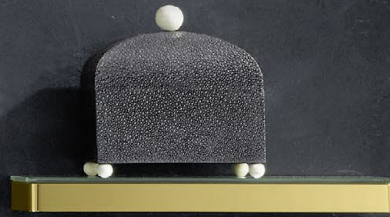

/ extravagantní /

[3]

[4]