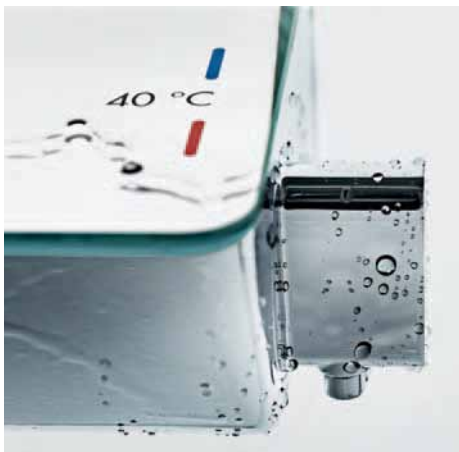

Více bezpečí.

Izolované těleso termostatu Ecostat Select se zaoblenými hranami chrání před horkem a nebezpečím nárazu.

Více plochy.

Rovný povrch se snadno udržuje a poskytuje místo pro uložení sprchovacích potřeb.

Více komfortu.

Ovládání se dobře drží a snadno se jím manipuluje.

Více kontroly.

Ecostat Select spolehlivě udržuje konstantní množství vody i nastavenou teplotu.

Více pohody v setu.

65 nebo 90 cm, chrom nebo bílá/chrom – hodí se do každé koupelny.