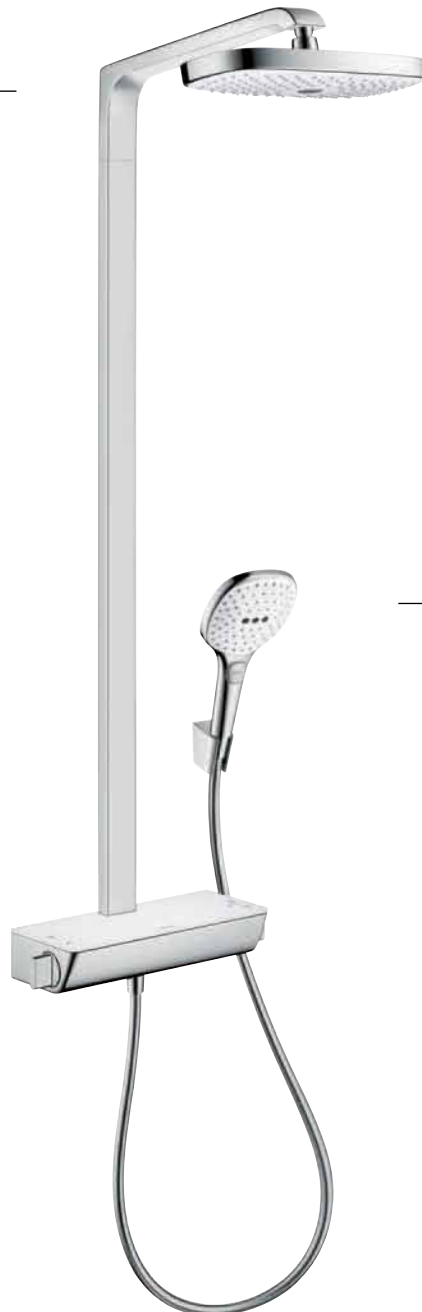

Sprcha nebo dobrý pocit?

Raindance® Select E 300 Showerpipe: kombinace hlavové sprchy, ruční sprchy a termostatu.

Od osvěžujícího nebo relaxačního deště hlavové sprchy přes tři druhy proudů ruční sprchy až k multifunkčnímu termostatu: Ten, kdo se rozhodne pro Raindance Select Showerpipe, užije si plně nejen komfortu a potěšení, ale navíc vsadí také na výrazný

design. Každé řešení z firmy Hansgrohe se konečků řídí podle nároků zákazníků, při nichž jsou jmenovateli četné funkce, inteligentní řešení a krásný vzhled. A co je ještě důležitější: vše se dokonale přizpůsobí Vaším představám o perfektním sprchování. Sprchový systém

Showerpipe se dá zcela snadno namontovat na stávající přívody na stěně a je tím pádem ideálním řešením pro bezproblémovou renovaci koupelny.

Vysvětlení funkcí najdete v záložce na konci brožury.