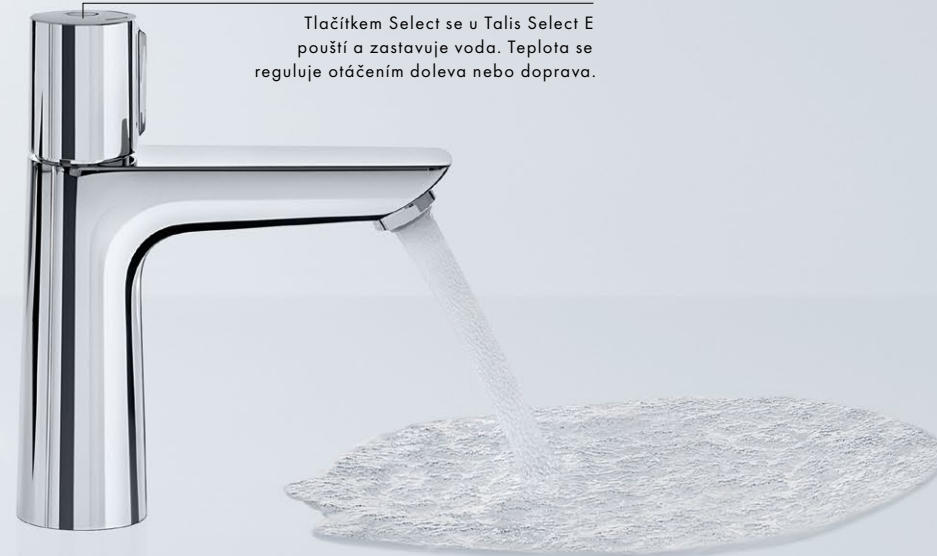

Harmonické sladění výtoku a rukojeti propůjčuje baterii Talis E nadčasově elegantní nádech.

Talis® Select E.

Čisté kontury a štíhle protažené tělo dodává baterii Talis Select E s esteticky tvarovaným tlačítkem Select na eleganci.

Tlačítkem Select se u Talis Select E použít a zastavuje voda. Teplota se reguluje otáčením doleva nebo doprava.

TALIS® SELECT™ S – BATERIE NEBO SOCHA?

Ryzí a jednoduchý design baterie Talis Select S se svými krásnými tvary stane atraktivním prvkem každé moderní koupelny. Svými přesnými liniemi zdůrazňuje harmonické vzájemné působení a v neposlední řadě přesvědčí inovativním fungováním.