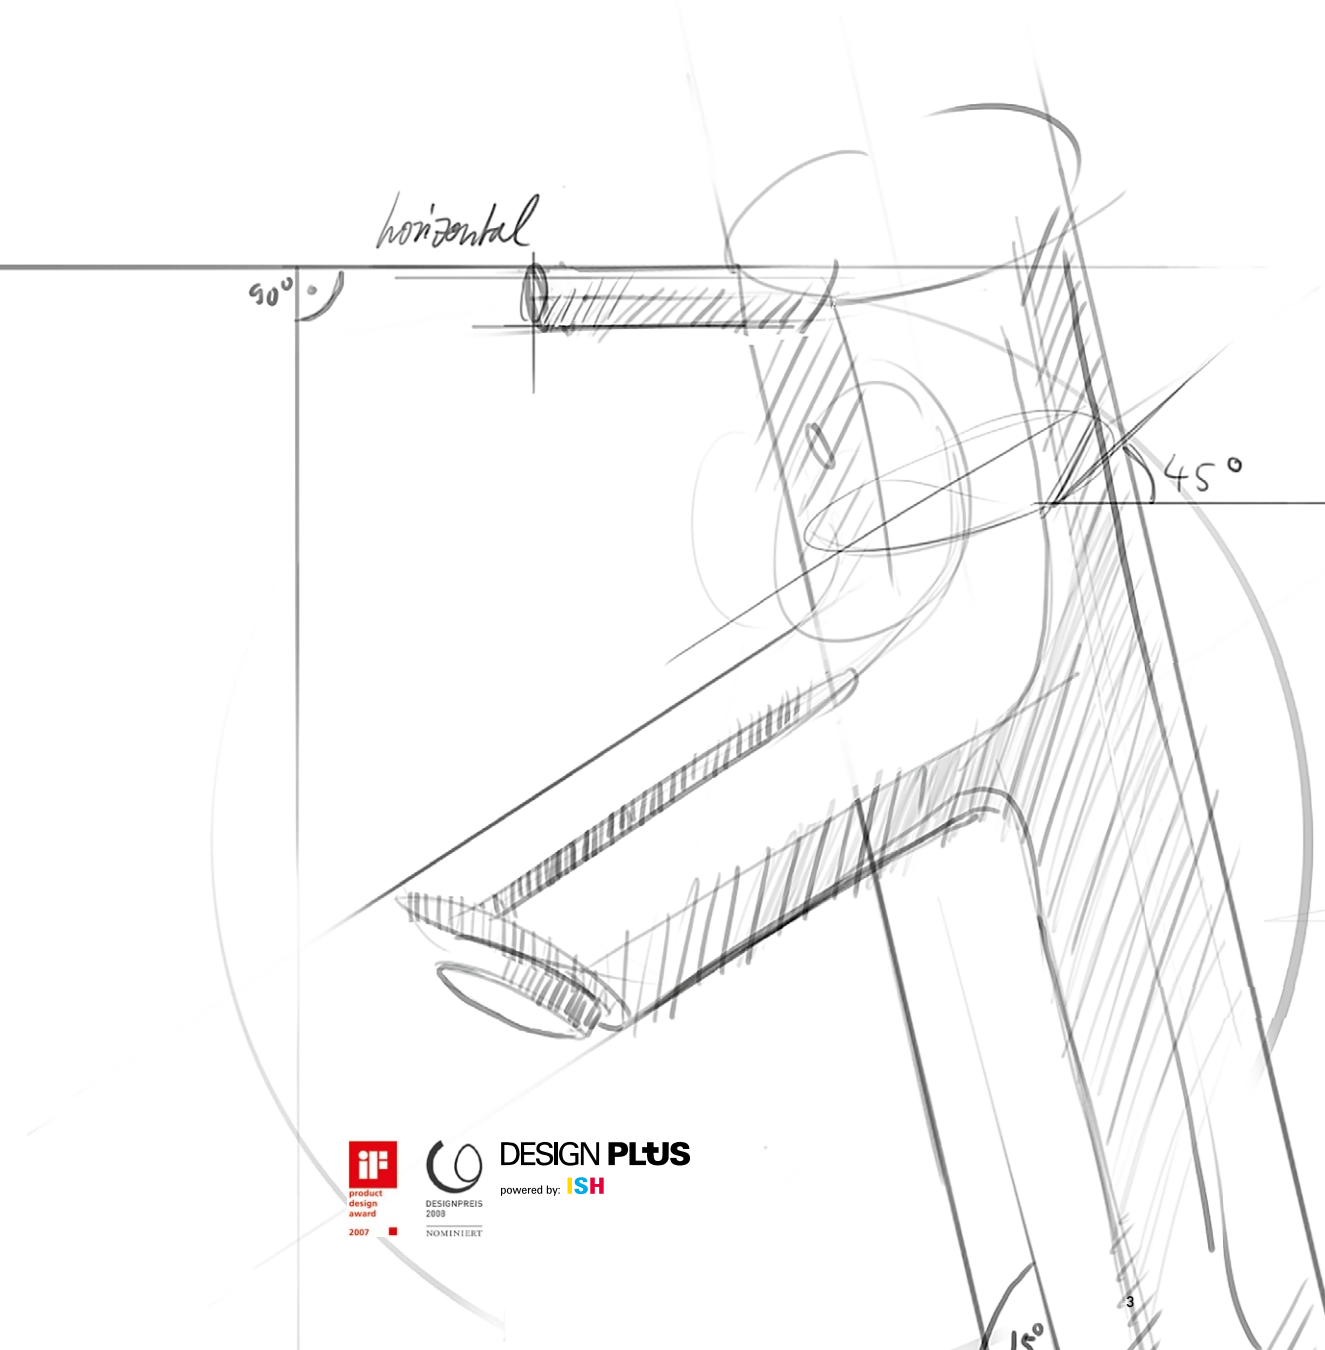

Zápal pro dobrý design: Tom Schönherr založil studio Phoenix Design v roce 1987 společně s Andreasem Haugem.

Co nás žene dopředu.

U každého našeho výrobku usilujeme o špičkový design a skvělé funkce, takový je náš cíl, či spíše naše vášně.