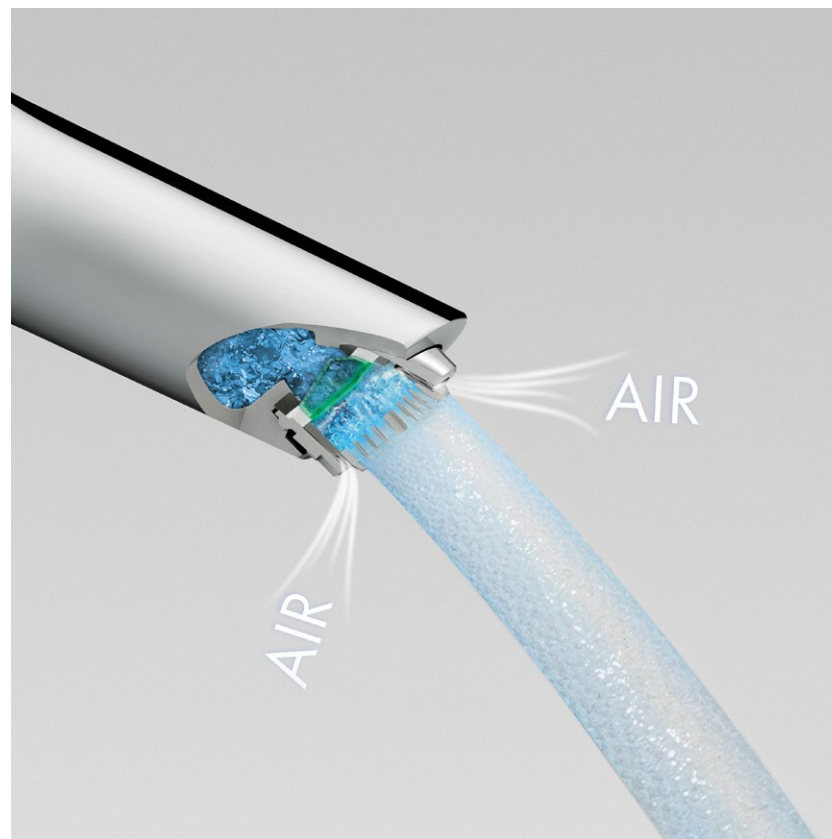

Voda se použije a zastavuje stiskem tlačítka. Otáčením si nastavíte požadovanou teplotu vody.

DOKONALOST RYZÍ ESTETIKY.

Talis® S.

Zužující se protáhlé tělo a štíhlá kolíková rukojeť jsou základem této ikony stylu.

TECHNOLOGIE ECOSMART.

Mnoho radosti při snížené spotřebě vody.

Skrytá integrovaná technologie EcoSmart šetří energii a snižuje průtokové množství na pět litrů za minutu. Pro trvale udržitelné zacházení s vodou.

U baterií Hansgrohe lze během běžné koupelnové rutiny díky EcoSmart ušetřit spoustu vody. Díky této technologii jsme byli schopni snížit u našich umyvadel standardně spotřebu vody na pouhých pět litrů za minutu.

TECHNOLOGIE AIRPOWER.

Větší požitek a vyšší účinnost díky AirPower.

Díky technologii AirPower je voda bohatě smíšená se vzduchem. Pro obzvláště měkký vodní proud bez stříkanců.

Vaše baterie AirPower vířivě mísí vodu se vzduchem. Tím vytváří plný vodní proud a zabráňuje stříkání vody během používání.