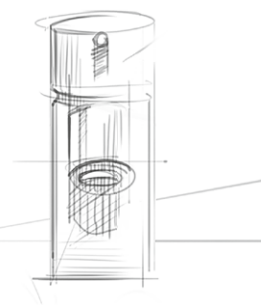

DESIGN PLUS

powered by: **ISH**

NOMINIERT