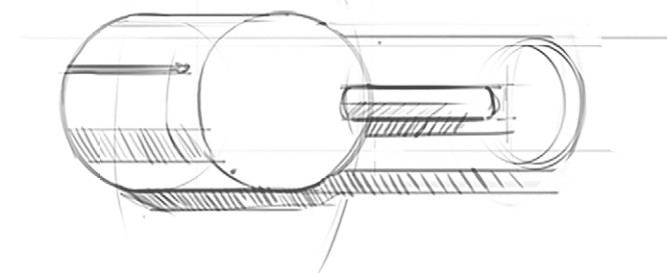

DESIGN PLUS

powered by: **ISH**

NOMINIERT