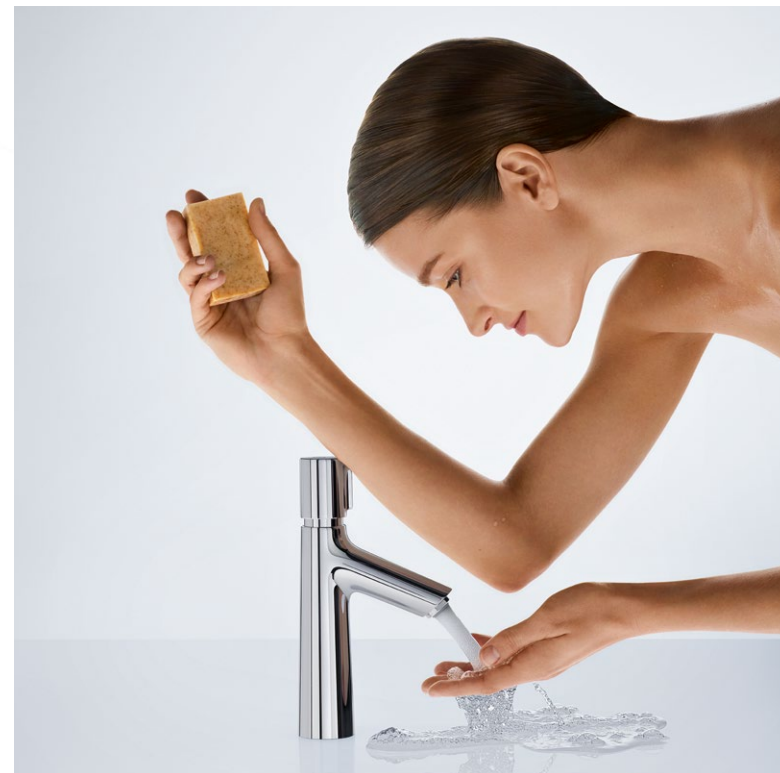

RADOST STISKEM TLAČÍTKA.

Technologie Select™ - vynalezena u Hansgrohe.