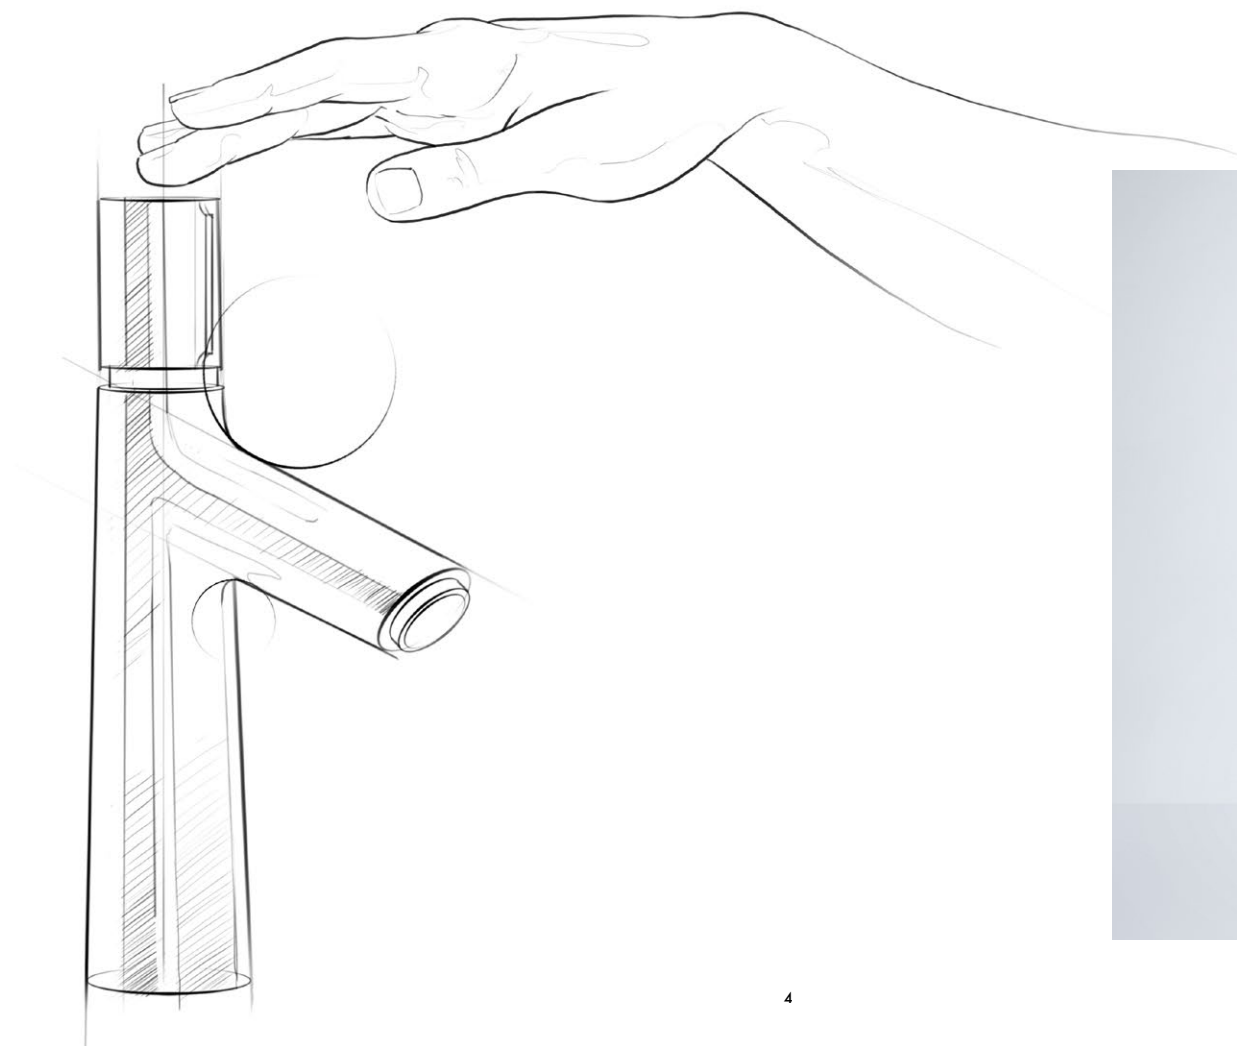

RADOST STISKEM TLAČÍTKA.

Technologie Select™ - vynalezena u Hansgrohe.