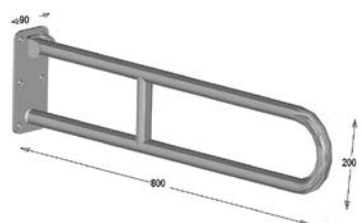

## Nerezové madlá

možnosť výroby atypických rozmerov

- ♦ Pevné madlo k WC – nerez
- ♦ Pevné madlo k WC – komaxit, biele

- ♦ Sklopné madlo – nerez
- ♦ Sklopné madlo – komaxit, biele

- ♦ Pevné madlo – nerez, dĺžky 30, 40, 60 a 80 cm
- ♦ Pevné madlo – komaxit, dĺžky 30, 40, 60 a 80 cm