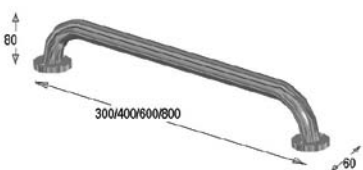

## Nerezové madlá

možnosť výroby atypických rozmerov

- ♦ Pevné madlo k WC – nerez
- ♦ Pevné madlo k WC – komaxit, biele

- ♦ Sklopné madlo – nerez
- ♦ Sklopné madlo – komaxit, biele

- ♦ Pevné madlo – nerez, dĺžky 30, 40, 60 a 80 cm
- ♦ Pevné madlo – komaxit, dĺžky 30, 40, 60 a 80 cm