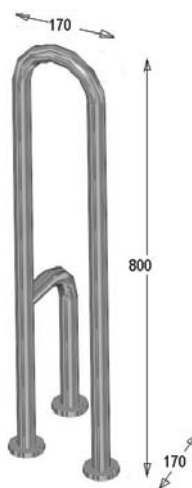

## Nerezové madlá

možnosť výroby atypických rozmerov

- ♦ Pevné madlo k WC – nerez
- ♦ Pevné madlo k WC – komaxit, biele

- ♦ Sklopné madlo – nerez
- ♦ Sklopné madlo – komaxit, biele

- ♦ Pevné madlo – nerez, dĺžky 30, 40, 60 a 80 cm
- ♦ Pevné madlo – komaxit, dĺžky 30, 40, 60 a 80 cm

TYP	DĹŽKA (L)	ROZMER MREŽKY
Classic 60	600 mm	550x80 mm
Classic 80	800 mm	750x80 mm
Classic 90	900 mm	850x80 mm
Classic 100	1000 mm	950x80 mm
Classic 110	1100 mm	1050x80 mm

**PROGRAM „SENIOR“**

**DURAVIT**