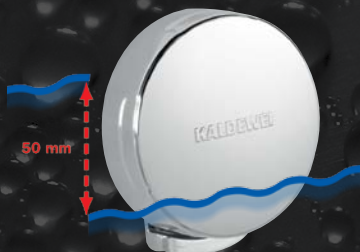

**PROGRAM
„SENIOR“**