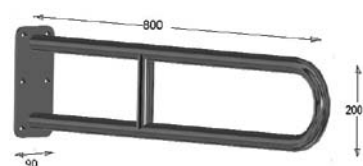

## Nerezové madlá

možnosť výroby atypických rozmerov

- ♦ Pevné madlo k WC – nerez
- ♦ Pevné madlo k WC – komaxit, biele

- ♦ Sklopné madlo – nerez
- ♦ Sklopné madlo – komaxit, biele

- ♦ Pevné madlo – nerez, dĺžky 30, 40, 60 a 80 cm
- ♦ Pevné madlo – komaxit, dĺžky 30, 40, 60 a 80 cm