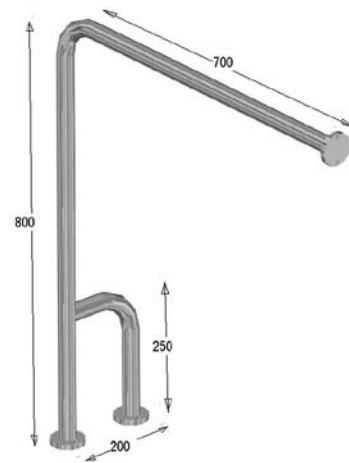

- ♦ Pevné madlo k WC – nerez (pravé alebo ľavé)
- ♦ Pevné madlo k WC – komaxit, biele (pravé alebo ľavé)