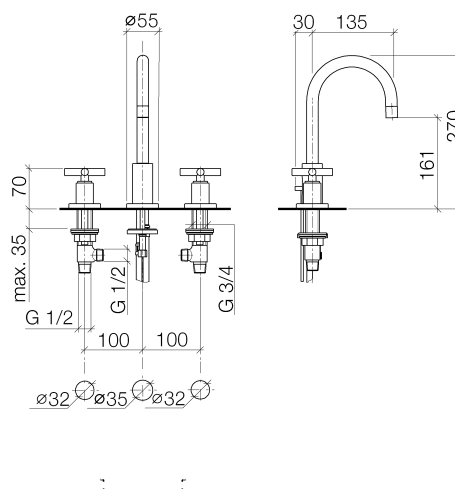

Produktspezifikationen

- **Ausladung 135 mm**
- schwenkbarer Auslauf 360°
- Luftsprudler M 18 x 1 – IG
- Armaturenhöhe 270 mm
- Höhe bis Luftsprudler 163 mm
- Seitenventile mit 2x xControl Keramik-Oberteil 1/2"
- Quetschverschraubungen
- Ablaufgarnitur 1 1/4"
- Durchfluss max. 7 l/min
- bleifrei
- Rosetten \varnothing 55 mm

Bei schmalen Stand- bzw. Halbsäulen bitte
Druckschläuche 12 507 970 90 bestellen.

Oberflächen

- chrom 20710892-00
- platin matt 20710892-06
- platin 20710892-08
- weiß matt 20710892-10
- schwarz matt 20710892-33

Explosionszeichnung

Bestellmenge

Nr.	Artikelnummer	Benennung	Verbaumenge
1	90282221701ff	Auslauf	1
2	90230102803ff	Luftsprudler	1
3	09303005790	Schraube	1
4	09111008710ff	Anschluss	1
5	04208903080ff	Zugstange	1
6	092810133ff	Ring	1
7	0430040640090	Schlauch	2
8	09140504790	Dichtung	1
9	0430110380090	Befestigungssatz	1
10	09311101190	Stift	1
11	04208901000ff	Griff	2
12	092089010ff	Griff	2
13	90121200700ff	Aufnahme	2
14	09301102990	Scheibe	2
15	09303007590	Schraube	2
16	092102140ff	Huelse	2
17	092789105ff	Rosette	2
18	09141004390	Dichtung	2
19	9017110405190	Seitenteil	2
20	04233004000ff	Verschraubung	2
21	04110100100ff	Ablaufgarnitur	1

Durchflussdiagramm