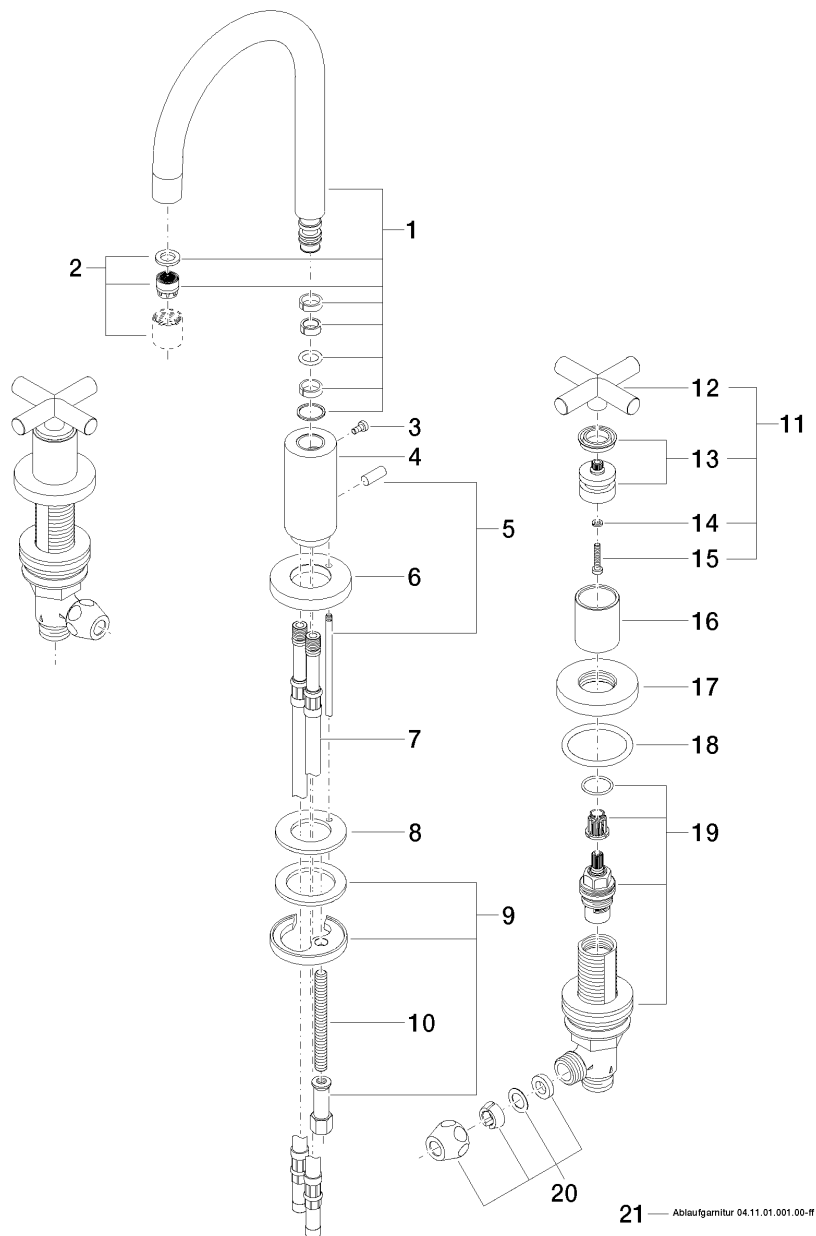

Produktspezifikationen

- **Ausladung 135 mm**
- schwenkbarer Auslauf 360°
- Luftsprudler M 18 x 1 – IG
- Armaturenhöhe 270 mm
- Höhe bis Luftsprudler 163 mm
- Seitenventile mit 2x xControl Keramik-Oberteil 1/2"
- Quetschverschraubungen
- Ablaufgarnitur 1 1/4"
- Durchfluss max. 7 l/min
- bleifrei
- Rosetten \varnothing 55 mm

Bei schmalen Stand- bzw. Halbsäulen bitte
Druckschläuche 12 507 970 90 bestellen.

Oberflächen

- chrom 20710892-00
- platin matt 20710892-06
- platin 20710892-08
- weiß matt 20710892-10
- schwarz matt 20710892-33

Explosionszeichnung

Bestellmenge

Nr.	Artikelnummer	Benennung	Verbaumenge
1	90282221701ff	Auslauf	1
2	90230102803ff	Luftsprudler	1
3	09303005790	Schraube	1
4	09111008710ff	Anschluss	1
5	04208903080ff	Zugstange	1
6	092810133ff	Ring	1
7	0430040640090	Schlauch	2
8	09140504790	Dichtung	1
9	0430110380090	Befestigungssatz	1
10	09311101190	Stift	1
11	04208901000ff	Griff	2
12	092089010ff	Griff	2
13	90121200700ff	Aufnahme	2
14	09301102990	Scheibe	2
15	09303007590	Schraube	2
16	092102140ff	Huelse	2
17	092789105ff	Rosette	2
18	09141004390	Dichtung	2
19	9017110405190	Seitenteil	2
20	04233004000ff	Verschraubung	2
21	04110100100ff	Ablaufgarnitur	1

Durchflussdiagramm