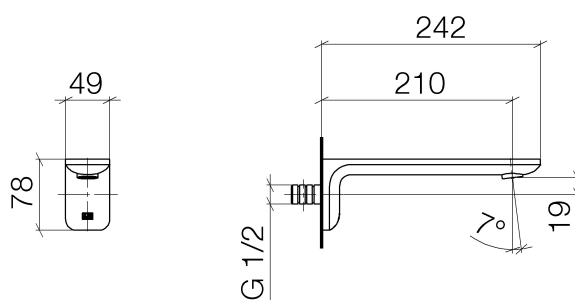

**Lissé Wanneneinlauf für Wandmontage 210mm, 1/2"**  
Artikelnummer: 13801845

**Explosionszeichnung**

**Bestellmenge**

<b>Nr.</b>	<b>Artikelnummer</b>	<b>Benennung</b>	<b>Verbaumenge</b>
<b>1</b>	9024031080090	Nippel Set	1
<b>2</b>	09311100490	Stift	1
<b>3</b>	90118401402ff	Auslauf	1

**Durchflussdiagramm**