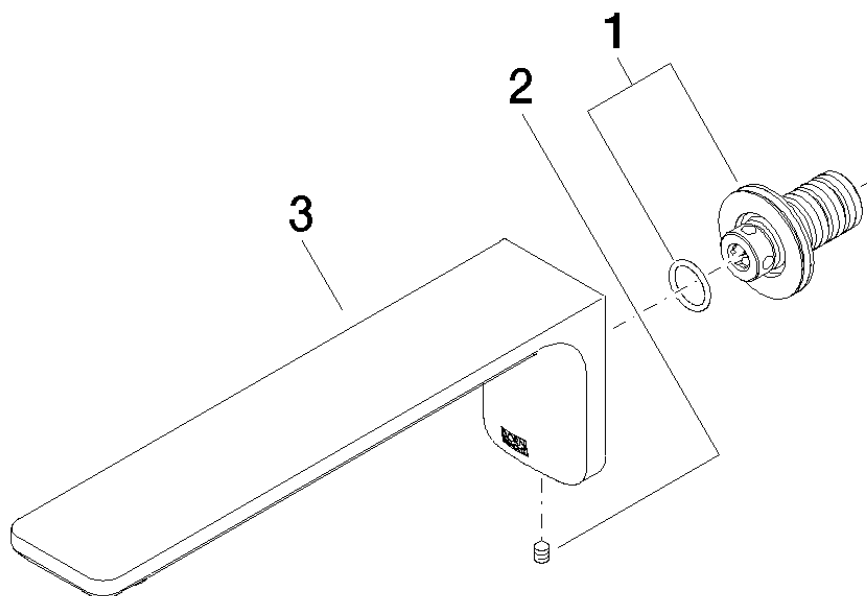

**Lissé Wanneneinlauf für Wandmontage 210mm, 1/2"**  
Artikelnummer: 13801845

**Explosionszeichnung**

**Bestellmenge**

<b>Nr.</b>	<b>Artikelnummer</b>	<b>Benennung</b>	<b>Verbaumenge</b>
<b>1</b>	9024031080090	Nippel Set	1
<b>2</b>	09311100490	Stift	1
<b>3</b>	90118401402ff	Auslauf	1

**Durchflussdiagramm**