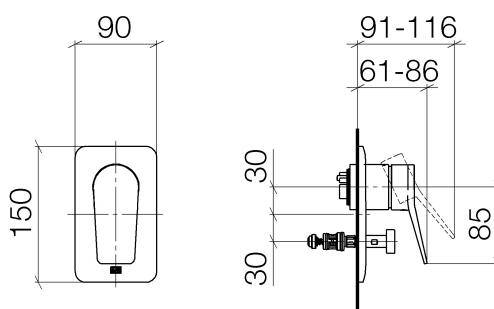

Lissé UP-Einhandbatterie mit Umstellung

Artikelnummer: 36120845

Explosionszeichnung

Lissé UP-Einhandbatterie mit Umstellung

Artikelnummer: 36120845

Bestellmenge

Nr.	Artikelnummer	Benennung	Verbaumenge
1	9015050380090	Kartusche	1
2	0428101490090	Zubehoer	1
3	09240444890	Mutter	1
4	09141008490	Dichtung	1
5	091102301ff	Platte	1
6	091102260ff	Huelse	1
7	092084022ff	Griff	1
8	09311103090	Stift	1
9	90312008700ff	Stopfen	1
10	90310913900ff	Zugstange	1
11	0421340810090	Umstellung	1
12	09300906490	Schluessel	1