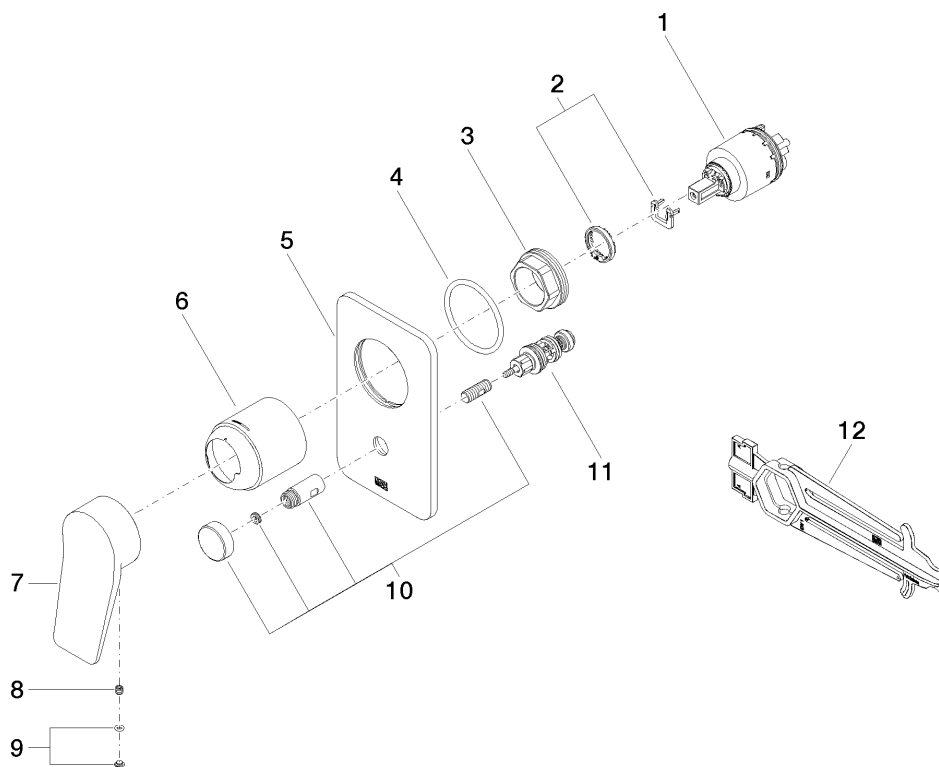

Lissé UP-Einhandbatterie mit Umstellung

Artikelnummer: 36120845

Explosionszeichnung

Lissé UP-Einhandbatterie mit Umstellung

Artikelnummer: 36120845

Bestellmenge

Nr.	Artikelnummer	Benennung	Verbaumenge
1	9015050380090	Kartusche	1
2	0428101490090	Zubehoer	1
3	09240444890	Mutter	1
4	09141008490	Dichtung	1
5	091102301ff	Platte	1
6	091102260ff	Huelse	1
7	092084022ff	Griff	1
8	09311103090	Stift	1
9	90312008700ff	Stopfen	1
10	90310913900ff	Zugstange	1
11	0421340810090	Umstellung	1
12	09300906490	Schluessel	1