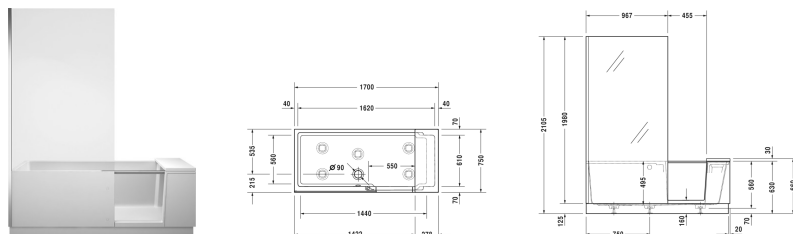

Shower + Bath Vana # 700403000000000 / 700403000100000

Vana	Rozměr	Váha	Objednací číslo
do levého rohu, s montovanými dveřmi, s podstavcem, DuraSolid A, 2105 mm			
Barvy			
00 Bílá			
Varianta			
čiré sklo, do levého rohu		165,000 kg	700403000000000
zrcadlové sklo, do levého rohu		165,000 kg	700403000100000
Infobox			
Vana dostupná výhradně s odpaní a přetokovou armaturou # 791246 00 0 00 1000 nebo # 791249 00 0 00 1000 , Obsah dodávky: - sedací polštář - montované dveře - sokl - montované nožičky - sprchovací zástěnu - skleněný profil - panel - flexibilní odpadní hadici			
Nutné příslušenství			
Odpadní a přetoková armatura Quadroval chrom, für Shower + Bath Badewannen, průměr odpadu 90 mm, délka bowdenu 700 mm			791246
Odpadní a přetoková armatura Quadroval s přítokem, *			791249
Vhodné produkty			
Těsnění k vaně pro zvukovou izolaci, délka: 3300 mm,			790104