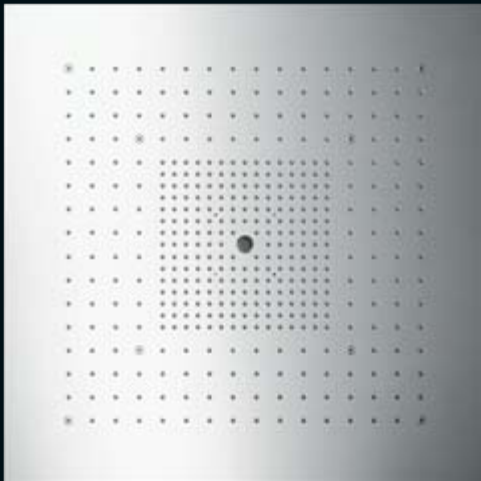

Princip: 12 x 12 cm. Možnosti: téměř nekonečné. Výsledek: nesrovnatelná tvůrčí svoboda! Je jedno, zda se rozhodnete pro vycentrované horizontálně, vertikálně orientované nebo čistě asymetrické řešení. Je úplně jedno, zda se jedná o armatury, sprchy, poličky, reproduktory nebo světlo. Vše je založeno na principu modulů s absolutní flexibilitou jejich uspořádání. Axor Starck ShowerCollection je individuální systém pro vytvoření celkového dobrého pocitu. V její podobě vznikne v koupelně nový životní prostor charakterizovaný svou osobitostí obsaženou v kvadrátu.

Armatury: Armatury okouzlí svou precizní propracovaností. Základ tvoří modul termostatu ve 12 dílné mřížce. Společně s uzavíracími ventily tvoří termostat elegantní jednotku. Pro individuální rozšíření funkcí jsou k dispozici flexibilně kombinovatelné ovládací prvky. Vznešená kombinace: ruční sprcha s integrovaným uzávěrem.

08

09

10

Sprchy: Při individuálním rozvržení dodává 12 x 12 cm velký sprchový modul vodu doslova v kvadrátu – ať již v podobě horní sprchy nebo sprchy zaměřené na šíji či tělo – vše je přizpůsobeno osobním potřebám. Čistá geometrická řeč tvarů v leštěné ušlechtilé oceli vytváří z ShowerHeaven luxusní architektonický výtvarný prvek. Dvě různé velikosti a tři druhy proudů s volitelným světlem vytváří při sprchování ryzí opojení smyslu.