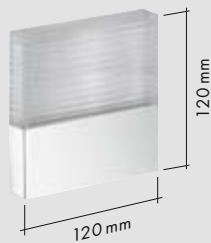

Světelný modul
120 x 120 mm
40871000