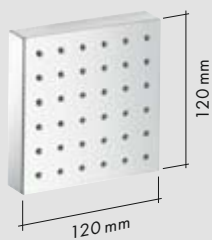

Doplňky

Polička dlouhá
120 x 240 mm
40873000

Polička krátká
120 x 120 mm
40872000

Světelný modul
120 x 120 mm
40871000

Modul reproduktoru
120 x 120 mm
40874000

Sprchy

Sprchový modul
120 x 120 mm
Vrchní sada # **28491000**