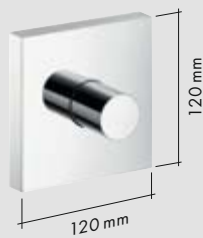

Uzavírací ventil,
pod omítku
120 x 120 mm
Vrchní sada # **10972000**