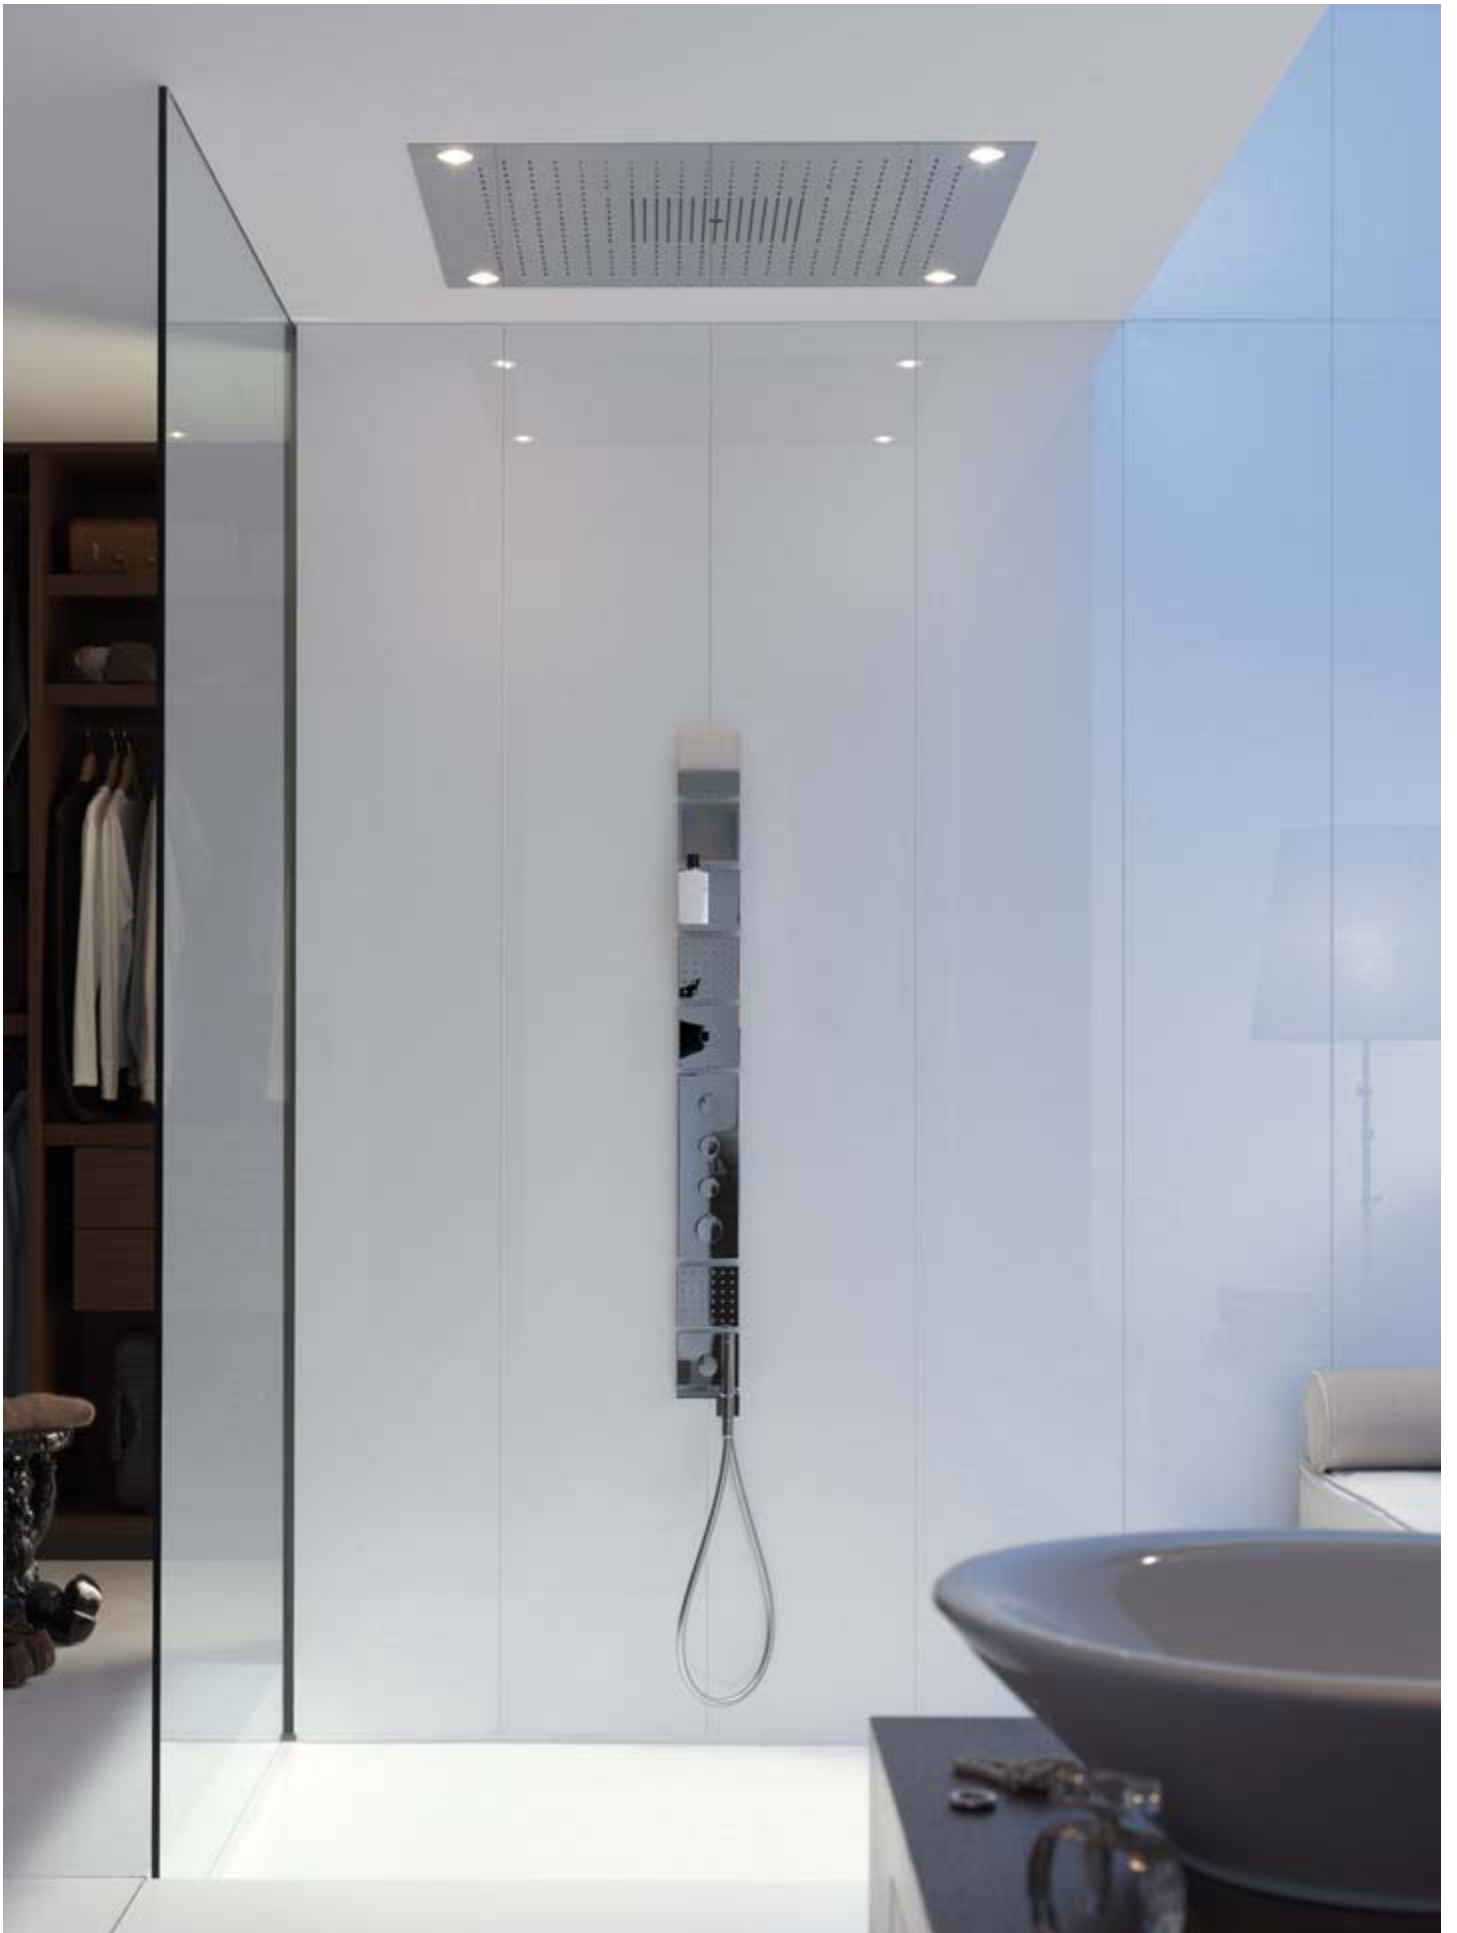

- 01 Termostatický modul
- 02 Uzavírací ventil
- 03 Přepínací ventil Trio/Quattro
- 04 Modul ruční sprchy
- 05 Polička
- 06 Světelný modul
- 07 Modul reproduktoru
- 08 Sprchový modul
- 09 ShowerHeaven 720 x 720 mm
- 10 ShowerHeaven 970 x 970 mm

08

09

10

Sprchy: Při individuálním rozvržení dodává 12 x 12 cm velký sprchový modul vodu doslova v kvadrátu – ať již v podobě horní sprchy nebo sprchy zaměřené na šíji či tělo – vše je přizpůsobeno osobním potřebám. Čistá geometrická řeč tvarů v leštěné ušlechtilé oceli vytváří z ShowerHeaven luxusní architektonický výtvarný prvek. Dvě různé velikosti a tři druhy proudů s volitelným světlem vytváří při sprchování ryzí opojení smyslu.