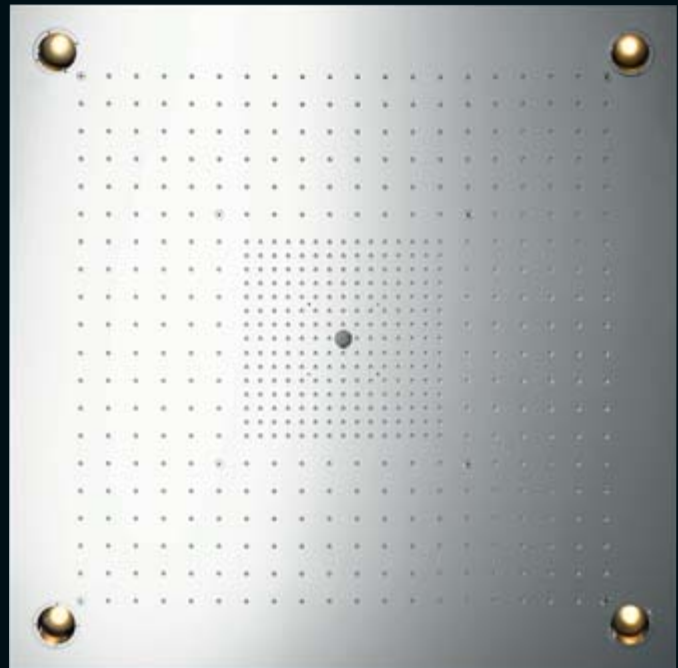

08

09

10

Sprchy: Při individuálním rozvržení dodává 12 x 12 cm velký sprchový modul vodu doslova v kvadrátu – ať již v podobě horní sprchy nebo sprchy zaměřené na šíji či tělo – vše je přizpůsobeno osobním potřebám. Čistá geometrická řeč tvarů v leštěné ušlechtilé oceli vytváří z ShowerHeaven luxusní architektonický výtvarný prvek. Dvě různé velikosti a tři druhy proudů s volitelným světlem vytváří při sprchování ryzí opojení smyslu.