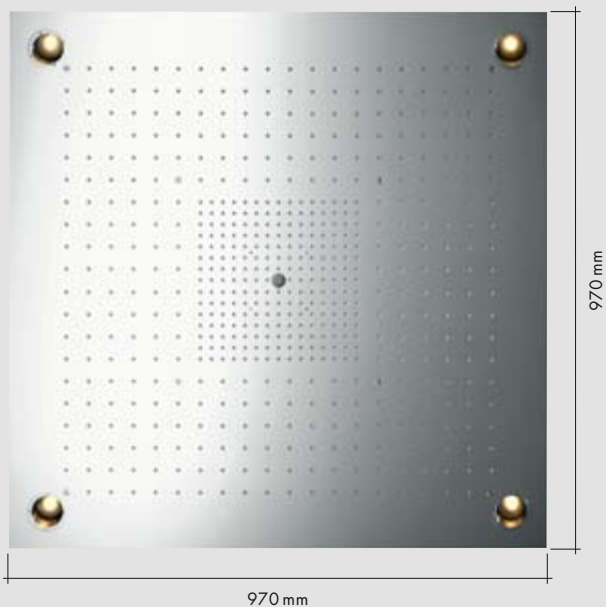

Sprchy

Výtah z Axor Starck ShowerCollection.
Pro získání kompletních informací
kontaktujte prosím svého odborného
prodeje sanitární techniky.

Dvojití využití vody je inteligentním řešením. Informace k zařízení na recyklaci vody ze sprchy - PONTOS AquaCycle - najdete na internetu pod www.pontos-aquacycle.com