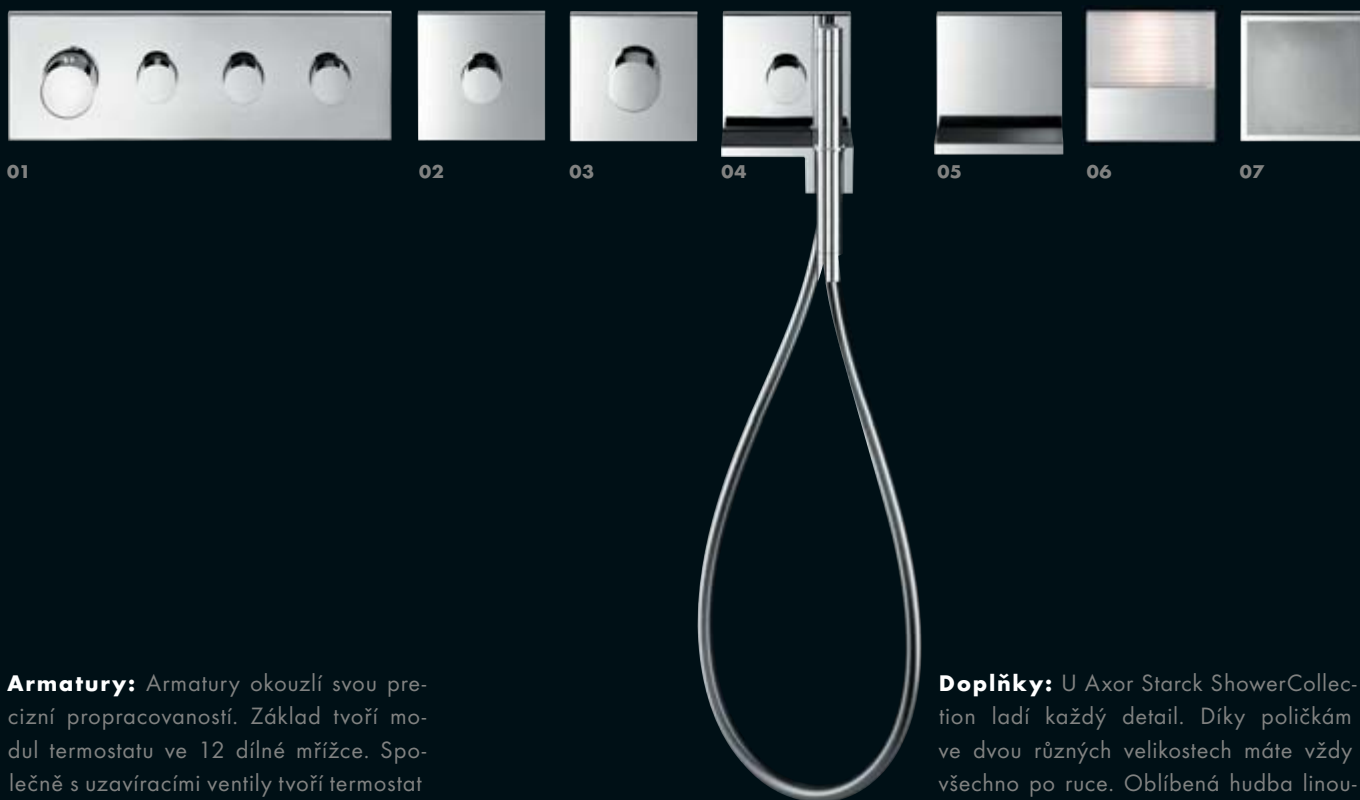

Princip: 12 x 12 cm. Možnosti: téměř nekonečné. Výsledek: nesrovnatelná tvůrčí svoboda! Je jedno, zda se rozhodnete pro vycentrované horizontálně, vertikálně orientované nebo čistě asymetrické řešení. Je úplně jedno, zda se jedná o armatury, sprchy, poličky, reproduktory nebo světlo. Vše je založeno na principu modulů s absolutní flexibilitou jejich uspořádání. Axor Starck ShowerCollection je individuální systém pro vytvoření celkového dobrého pocitu. V její podobě vznikne v koupelně nový životní prostor charakterizovaný svou osobitostí obsaženou v kvadrátu.

Armatury: Armatury okouzlí svou precizní propracovaností. Základ tvoří modul termostatu ve 12 dílné mřížce. Společně s uzavíracími ventily tvoří termostat elegantní jednotku. Pro individuální rozšíření funkcí jsou k dispozici flexibilně kombinovatelné ovládací prvky. Vznešená kombinace: ruční sprcha s integrovaným uzávěrem.

Doplňky: U Axor Starck ShowerCollection ladí každý detail. Díky poličkám ve dvou různých velikostech máte vždy všechno po ruce. Oblíbená hudba linoucí se z reproduktorů vytváří ze sprchování zvláštní zážitek. Rozptýlené vnější světlo vyvažuje stres a hektičnost a vytváří smyslově-emocionální prostředí.