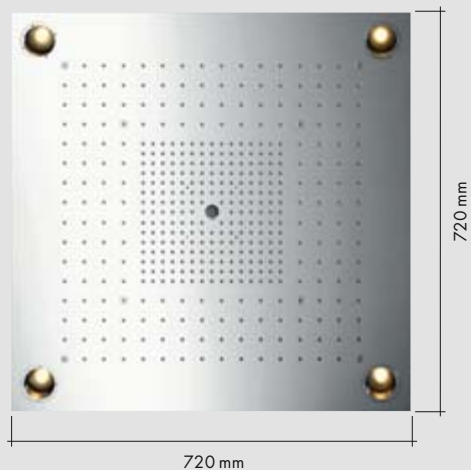

Sprchy

Výtah z Axor Starck ShowerCollection.
Pro získání kompletních informací
kontaktujte prosím svého odborného
prodeje sanitární techniky.

Dvojití využití vody je inteligentním řešením. Informace k zařízení na recyklaci vody ze sprchy - PONTOS AquaCycle - najdete na internetu pod www.pontos-aquacycle.com