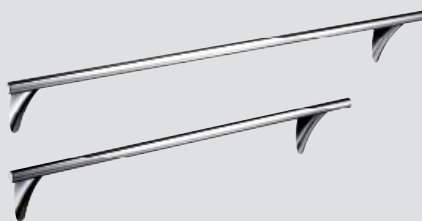

Doplňky

Držák na osušku 600 mm
42260, -000

Držák na osušku 800 mm
42280, -000