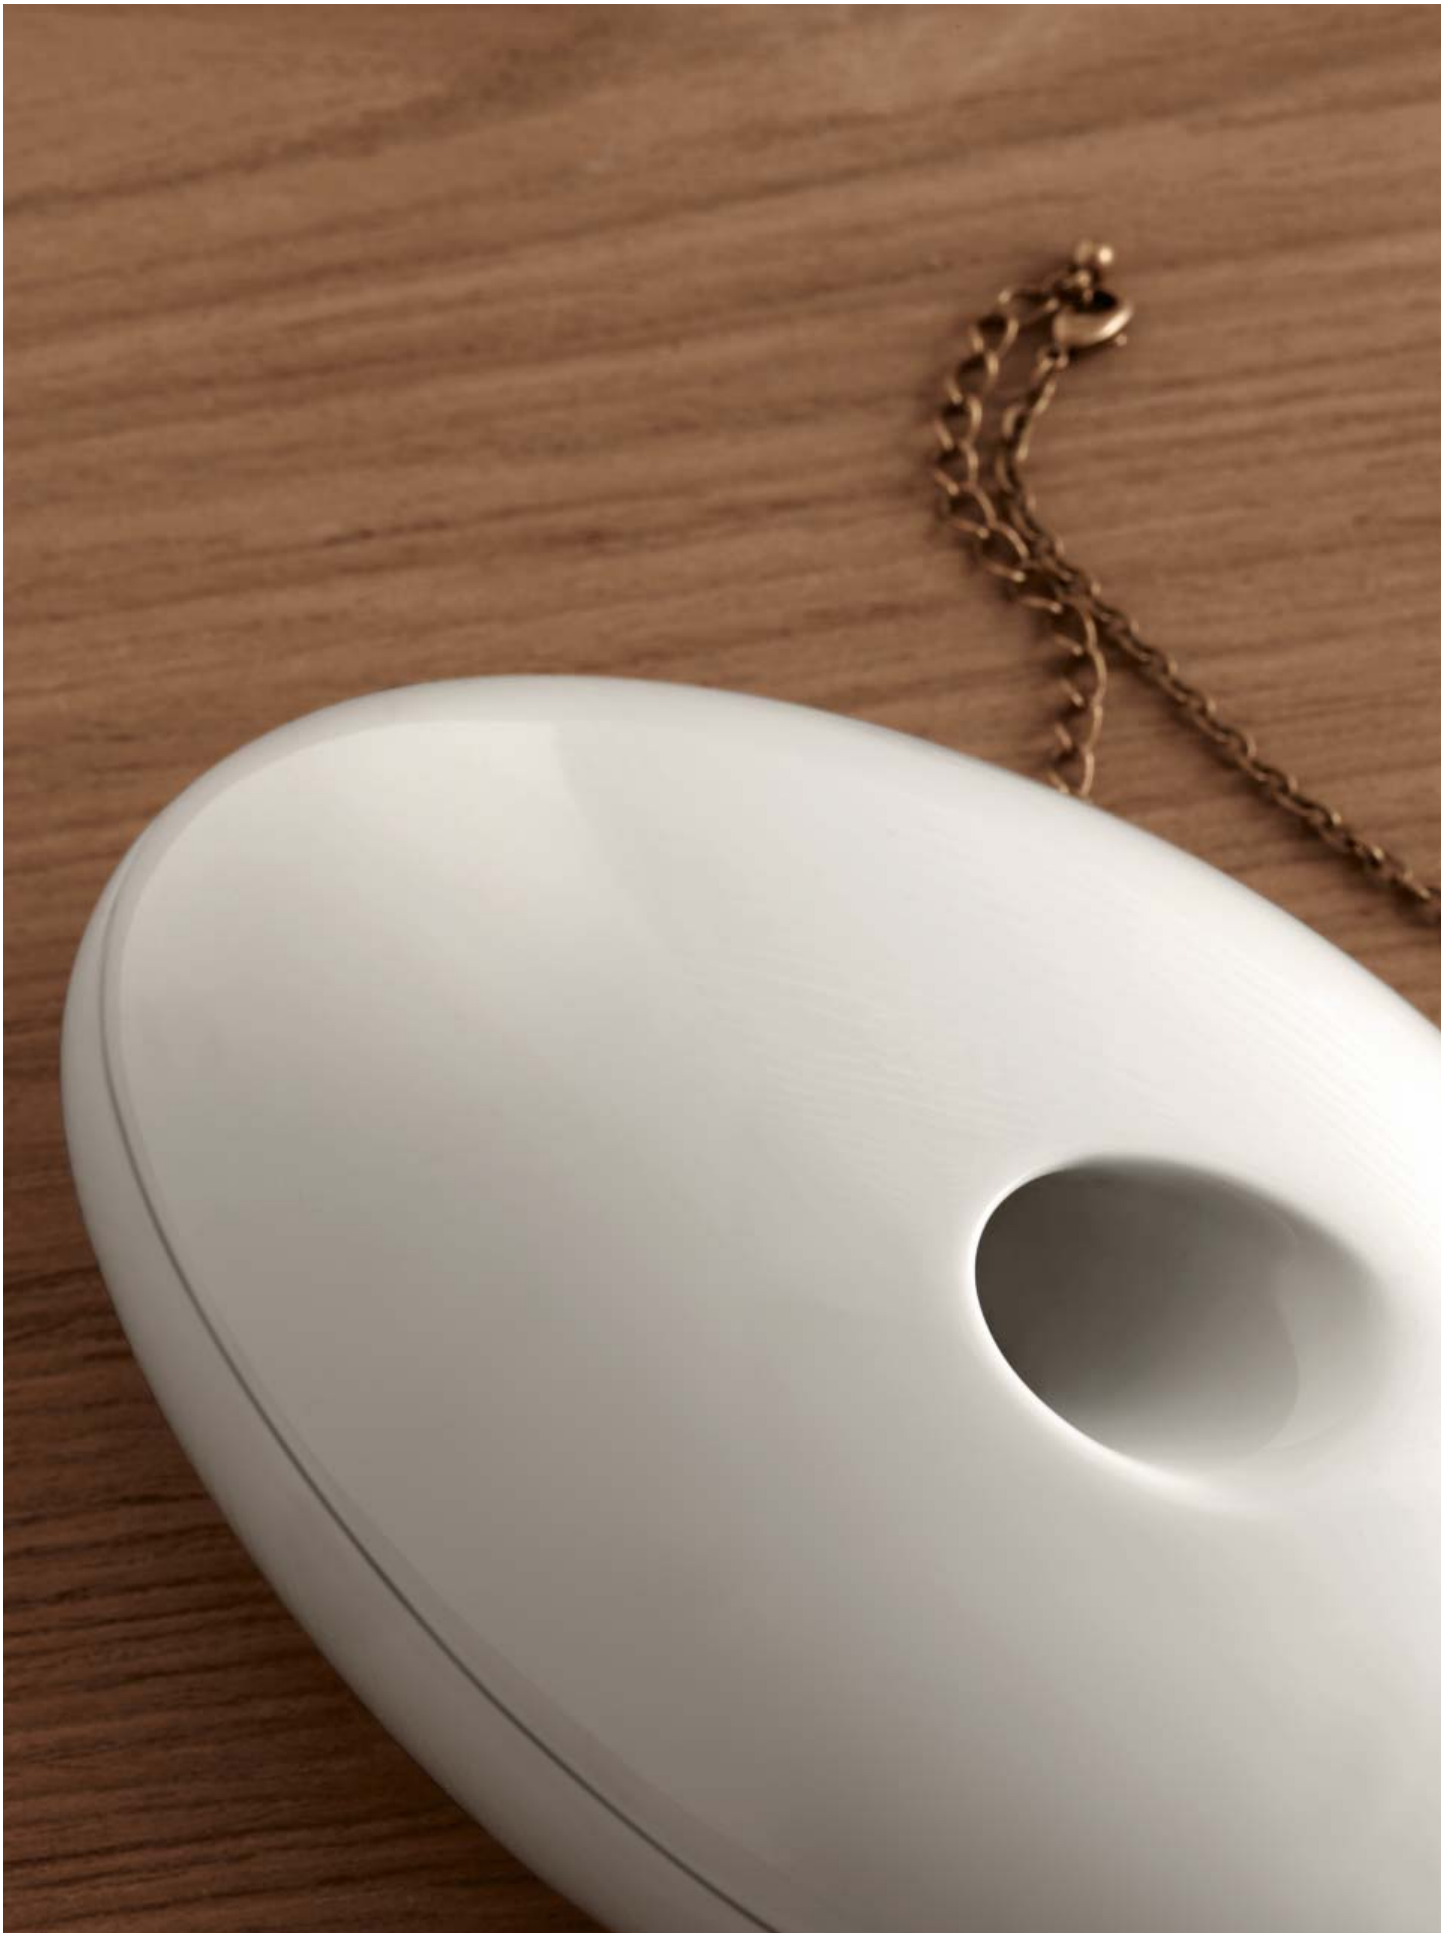

V koupelně světíme rituál očisty, relaxace a vyrovnání. Axor Massaud myslí i na nutné doplňky, jako jsou například stojací zrcadlo, skříňka na kosmetiku – krásné jako skvosty, s možností individuálního umístění.