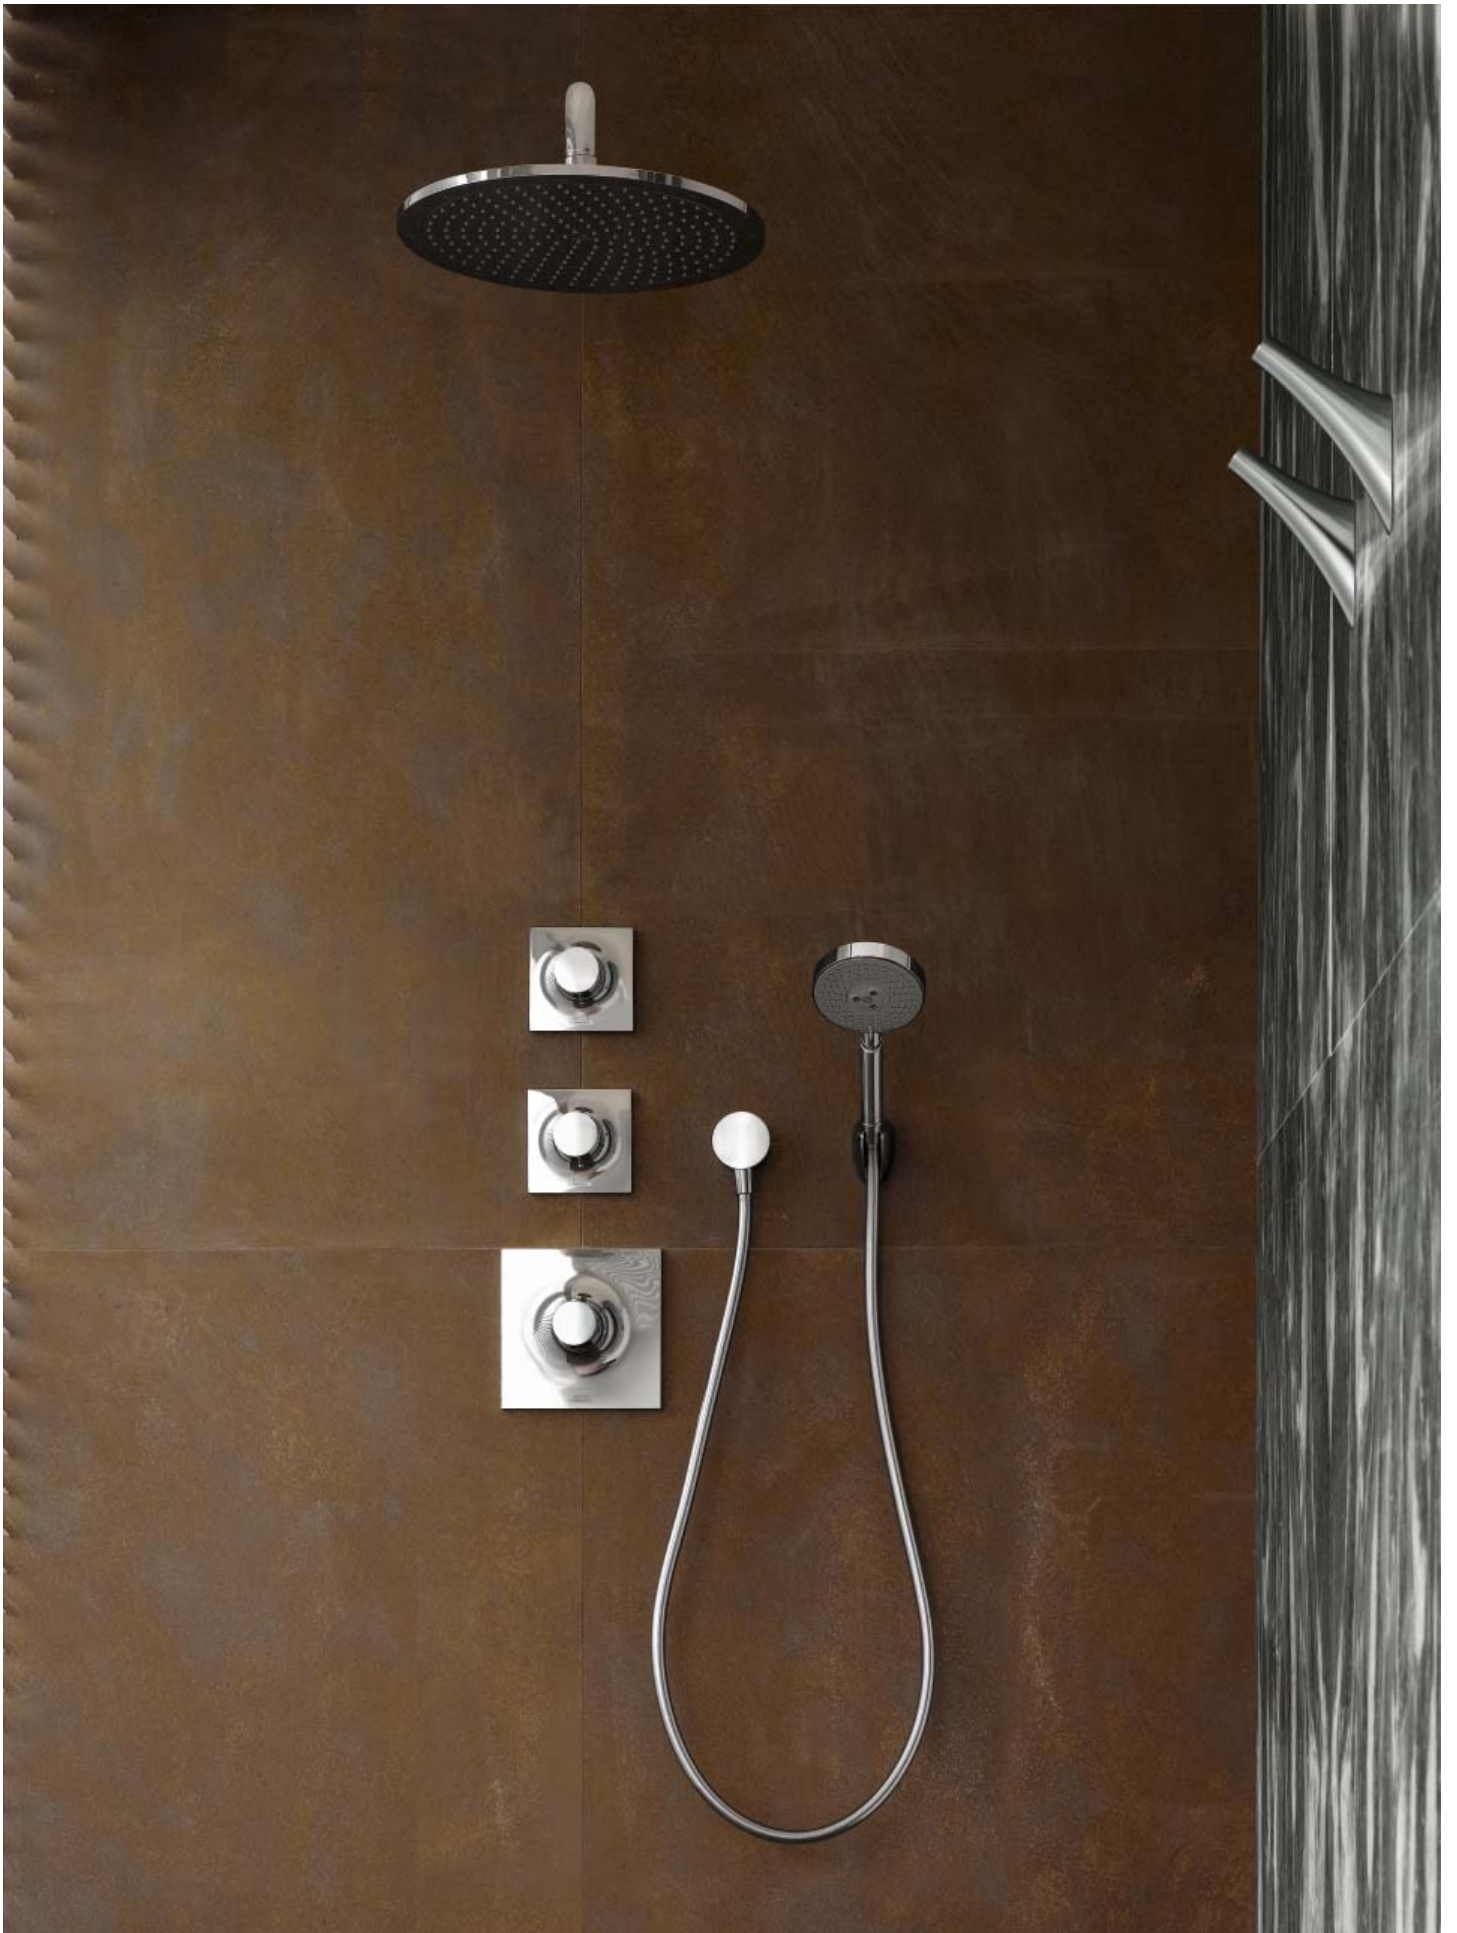

Jemně zaoblené linie se u Axor Massaud spojují s geometrickými tvary do skulptury, která nám dodává vodu. Vodu v její nejpřirozenější podobě.

Voda jako náš původní živel: nikdy ji člověk nezažil na vlastní kůži tak intenzivně, jako s linií Axor Massaud. Tento vzácný prvek prýští jako pramen - a prožitek vody získává zcela novou, emocionální kvalitu.

Sprchování v nově esteticky pojaté koupelně jde u linie Axor Massaud až do detailu. Podomítkový termostát rafinovaně spojuje ucelenost kruhu s geometrií čtverce. Elegantní zrcadlení tomu všemu dodává zvláštní důraz.