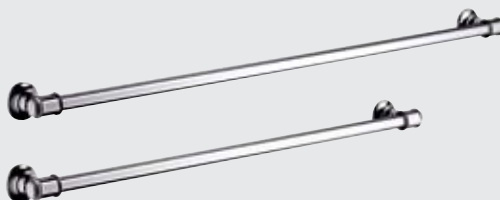

Miska na mýdlo
42033, -000, -820, -830

Košiček na mýdlo, montáž na stěnu
42065, -000, -820, -830

Košiček na mýdlo Unica®
42066, -000, -820, -830

Madlo
42030, -000, -820, -830

Držák na ručníky 800 mm
42080, -000, -820, -830