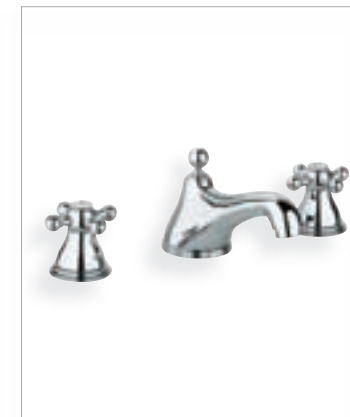

**21 012 000**  
Basin mixer

**21 014 000**  
Basin mixer  
with swivel spout

**24 003 000**  
Bidet mixer

**38 861 000**  
Surf  
Wall plate for dual flush

**20 014 000**  
3-hole basin mixer

**20 015 000**  
3-hole basin mixer