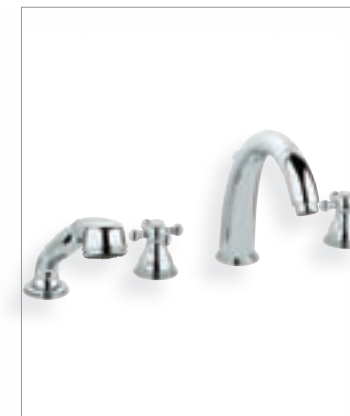

25 033 000
Bath combination