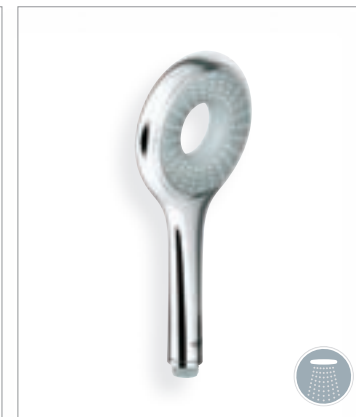

27 375 000
Hand shower Icon 100
27 377 000
with 9.5 l/min. GROHE EcoJoy™