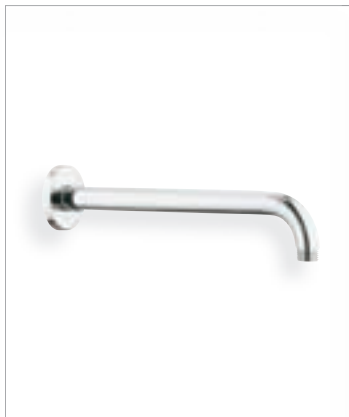

28 576 000
Shower arm
metal
projection 286 mm