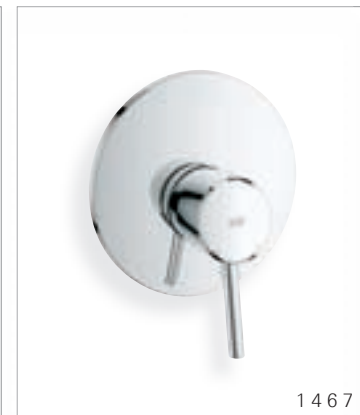

**13 281 001**  
Bath spout with diverter  
**13 280 001**  
Bath spout

25

**38 765 000**  
Nova Cosmopolitan  
Wall plate for dual flush

1467

**32 210 001 + 18 391 001**  
Shower mixer with tray

1467

**32 210 001**  
Shower mixer