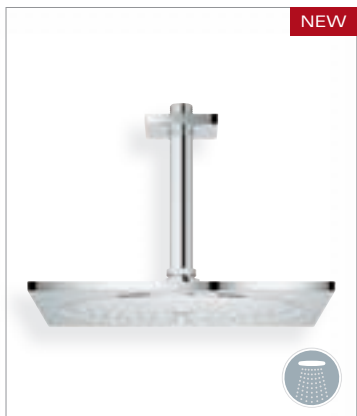

NEW

**26 057 000**  
Head shower set 310  
length 142 mm  
Spray pattern: Rain  
**26 067 000**  
with 9.5 l/min. GROHE EcoJoy™

NEW

**26 059 000**  
Head shower set Veris 300  
length 142 mm  
Spray pattern: Rain  
**26 069 000**  
with 9.5 l/min. GROHE EcoJoy™