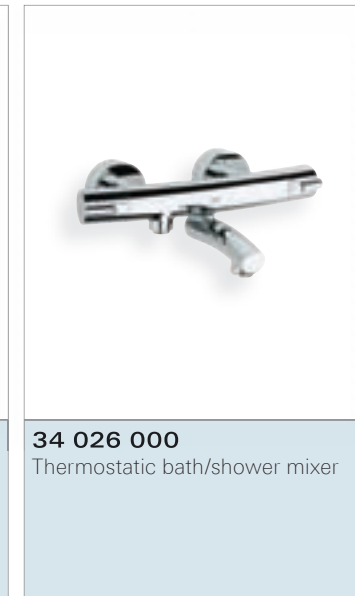

245

**19 801 000**  
Concealed valve

**13 135 000**  
Bath spout

**19 153 000**  
Bath combination

**33 349 000**  
Bath/shower mixer

**19 050 000**  
Bath/shower trim set

**34 026 000**  
Thermostatic bath/shower mixer