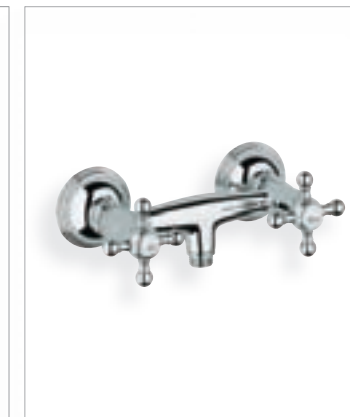

**21 012 000**  
Basin mixer

**21 014 000**  
Basin mixer  
with swivel spout

**24 003 000**  
Bidet mixer

**38 861 000**  
Surf  
Wall plate for dual flush

**20 014 000**  
3-hole basin mixer

**20 015 000**  
3-hole basin mixer