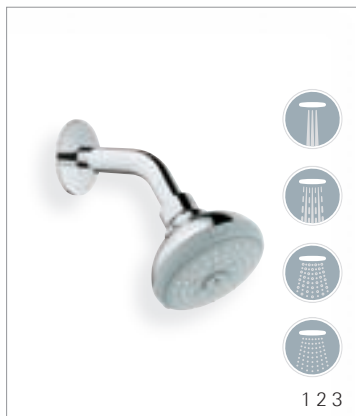

1 2 3

27 870 000
Head shower set
New Tempesta 100
4 Spray patterns:
GROHE Rain O², Rain, Massage, Jet
9.5 l/min. GROHE EcoJoy™