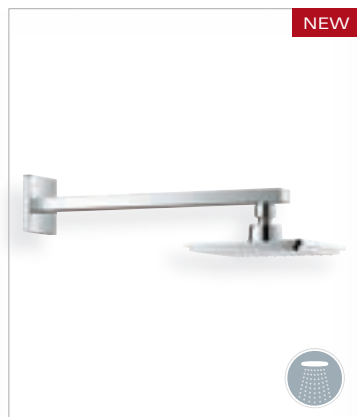

NEW

**26 052 000**  
Head shower set 210  
projection 286 mm  
spray pattern: Rain  
**26 062 000**  
with 9.5 l/min. GROHE EcoJoy™

NEW

**26 072 000**  
Head shower set Euphoria 180  
projection 286 mm  
Spray pattern: Rain