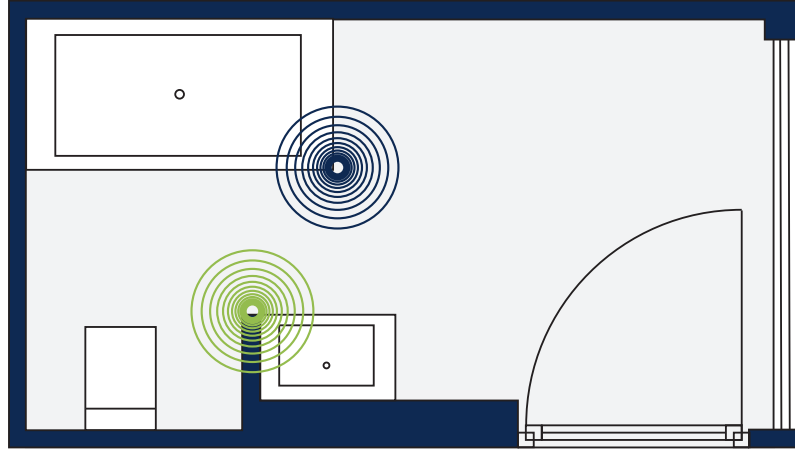

# GROHE EURODISC COSMOPOLITAN CONFIGURATION