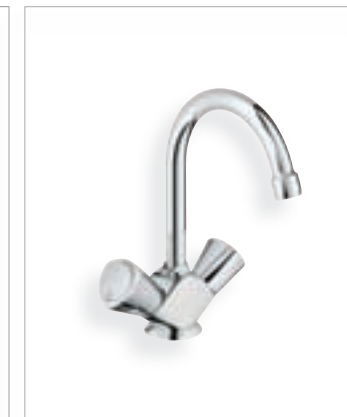

**Basin mixer**  
21 257 001

**Finish**  
Chrome

**Accessories**  
see page 138

**20 405 001**  
Pillar tap

**20 179 001**  
Pillar tap

**38 862 000**  
Skate  
Wall plate for dual flush

**21 255 001**  
Basin mixer