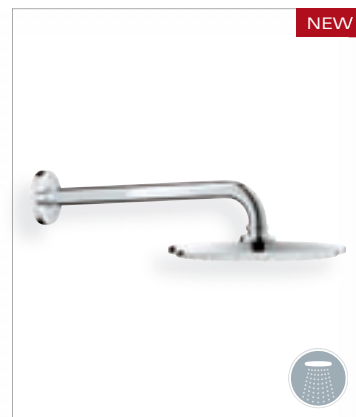

NEW

**26 060 000**  
Head shower set F-Series 254  
projection 286 mm  
Spray pattern: Rain  
**26 070 000**  
with 9.5 l/min. GROHE EcoJoy™

NEW

**26 054 000**  
Head shower set Allure 210  
projection 286 mm  
Spray pattern: Rain  
**26 064 000**  
with 9.5 l/min. GROHE EcoJoy™