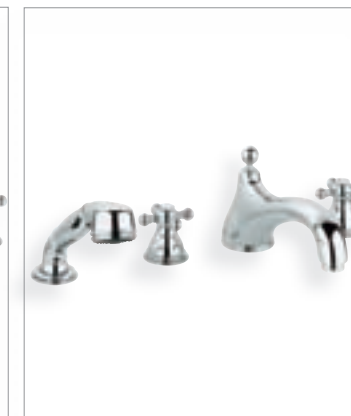

25 032 000
Bath combination