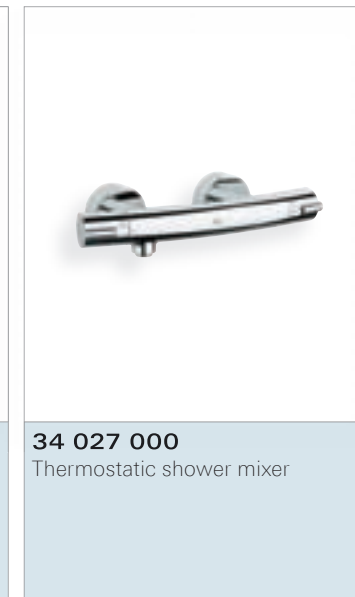

**33 348 000**  
Bidet mixer

**38 765 000**  
Nova Cosmopolitan  
Wall plate for dual flush

13

**19 051 000**  
Shower trim set

**34 027 000**  
Thermostatic shower mixer

**19 402 000**  
Thermostatic shower trim set