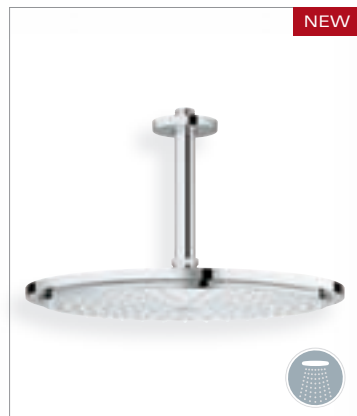

NEW

**26 073 000**  
Head shower set  
Euphoria Cube 152  
projection 286 mm  
Spray pattern: Rain

1 2 3

**27 869 000**  
Head shower set  
New Tempesta Cosmopolitan 100  
4 Spray patterns:  
GROHE Rain O², Rain, Massage, Jet  
9.5 l/min. GROHE EcoJoy™