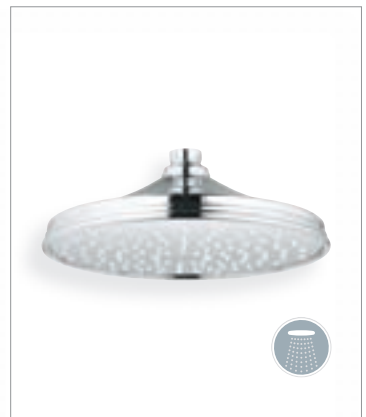

**28 373 000**  
Head shower 210  
metal  
Spray pattern: Rain  
●

**27 814 000**  
Head shower 210  
metal  
Spray pattern: Rain  
with 7.6l GROHE EcoJoy™  
●

**27 287 000**  
Head shower GROHE Ondus® 210  
metal  
Spray pattern: Rain  
● ○ ● ●