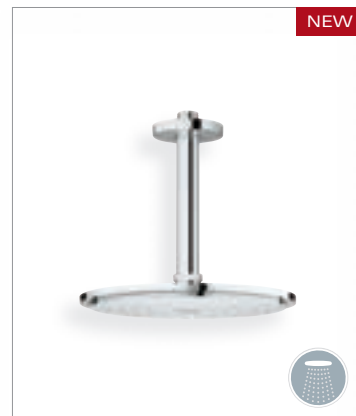

NEW

**26 061 000**  
Head shower set F-Series 254  
length 142 mm  
Spray pattern: Rain  
**26 071 000**  
with 9.5 l/min. GROHE EcoJoy™

NEW

**26 055 000**  
Head shower set Allure 210  
length 142 mm  
Spray pattern: Rain  
**26 065 000**  
with 9.5 l/min. GROHE EcoJoy™