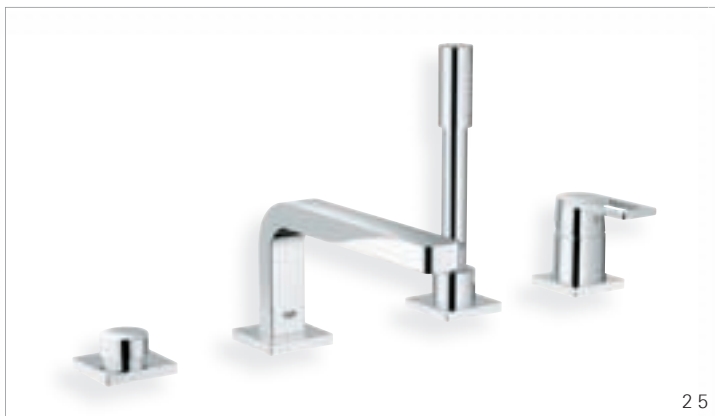

25

19 579 000
Bath combination