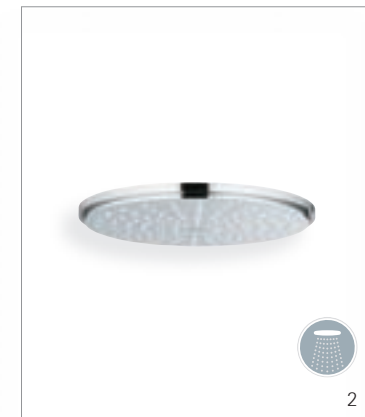

**28 373 000**  
Head shower 210  
metal  
Spray pattern: Rain  
●

**27 814 000**  
Head shower 210  
metal  
Spray pattern: Rain  
with 7.6l GROHE EcoJoy™  
●

**27 287 000**  
Head shower GROHE Ondus® 210  
metal  
Spray pattern: Rain  
● ○ ● ●