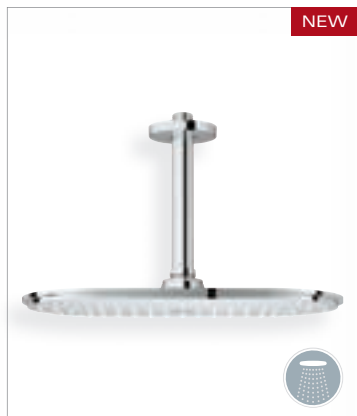

NEW

**26 057 000**  
Head shower set 310  
length 142 mm  
Spray pattern: Rain  
**26 067 000**  
with 9.5 l/min. GROHE EcoJoy™

NEW

**26 059 000**  
Head shower set Veris 300  
length 142 mm  
Spray pattern: Rain  
**26 069 000**  
with 9.5 l/min. GROHE EcoJoy™