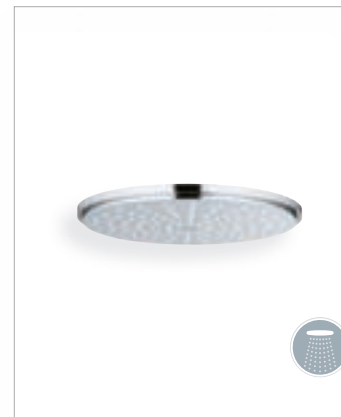

**28 373 000**  
Head shower 210  
metal  
Spray pattern: Rain  
●

**27 814 000**  
Head shower 210  
metal  
Spray pattern: Rain  
with 7.6l GROHE EcoJoy™  
●

**27 287 000**  
Head shower GROHE Ondus® 210  
metal  
Spray pattern: Rain  
● ○ ● ●