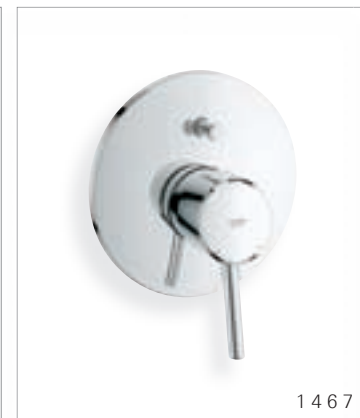

167

**19 576 001**  
Bath combination

1467

**32 212 001**  
Bath/shower mixer with shower wall  
holder set, Euphoria Cosmopolitan  
hand shower stick  
9.5 l/min GROHE EcoJoy™  
non-adjustable

1467

**32 211 001**  
Bath/shower mixer