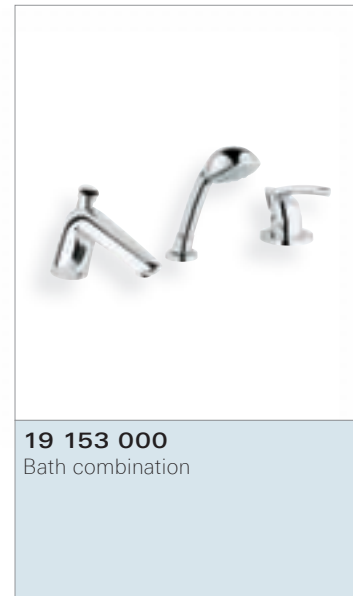

33 349 000
Bath/shower mixer

19 153 000
Bath combination