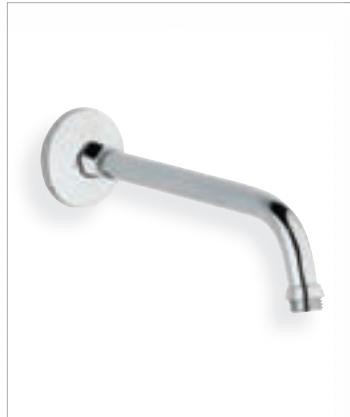

27 406 000
Shower arm
metal
projection 218 mm