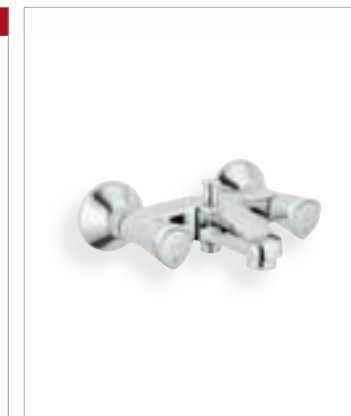

25 483 001
Bath/shower mixer