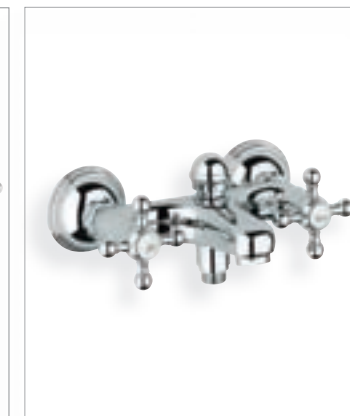

25 030 000
Bath/shower mixer