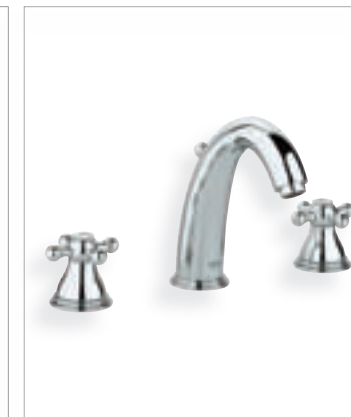

**21 012 000**  
Basin mixer

**21 014 000**  
Basin mixer  
with swivel spout

**24 003 000**  
Bidet mixer

**38 861 000**  
Surf  
Wall plate for dual flush

**20 014 000**  
3-hole basin mixer

**20 015 000**  
3-hole basin mixer