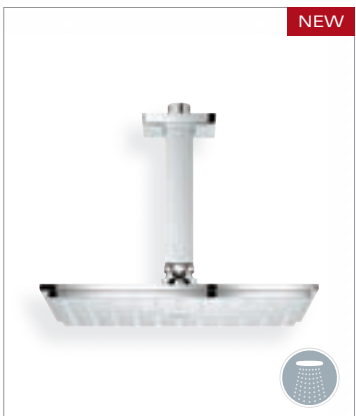

NEW

26 055 000
Head shower set Allure 210
length 142 mm
Spray pattern: Rain
26 065 000
with 9.5 l/min. GROHE EcoJoy™