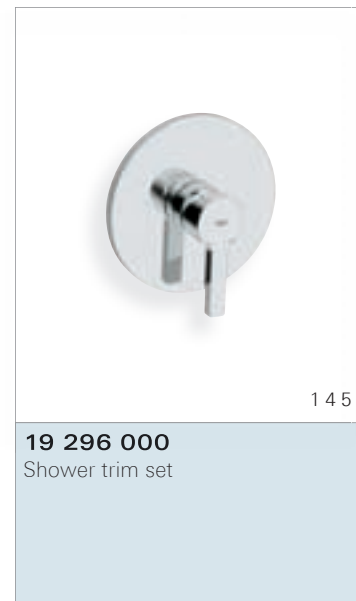

**Bath/shower mixer  
with shower set**  
33 850 000

**Finish**  
Chrome

**Accessories**  
see page 138

37

**38 732 000**  
Skate Cosmopolitan  
Wall plate for dual flush

145

**33 865 000**  
Shower mixer

145