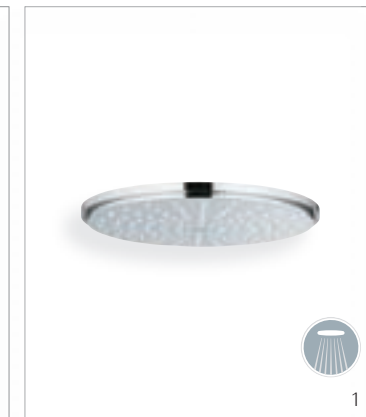

**28 373 000**  
Head shower 210  
metal  
Spray pattern: Rain  
●

**27 814 000**  
Head shower 210  
metal  
Spray pattern: Rain  
with 7.6l GROHE EcoJoy™  
●

**27 287 000**  
Head shower GROHE Ondus® 210  
metal  
Spray pattern: Rain  
● ○ ● ●