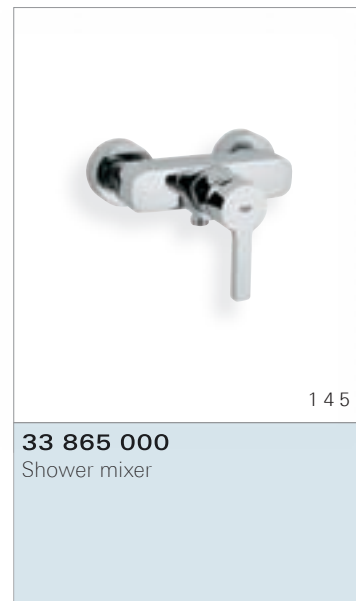

**Bath/shower mixer  
with shower set**  
33 850 000

**Finish**  
Chrome

**Accessories**  
see page 138

37

**38 732 000**  
Skate Cosmopolitan  
Wall plate for dual flush

145

**33 865 000**  
Shower mixer

145