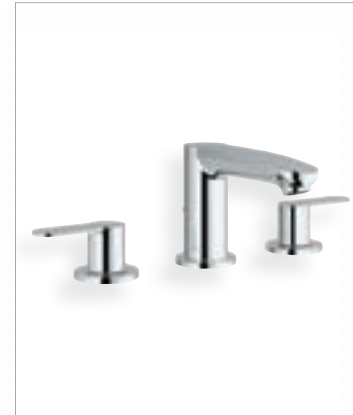

20 208 002
3-hole basin mixer