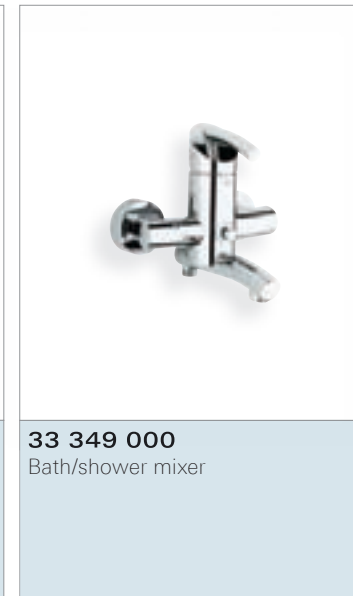

245

**19 801 000**  
Concealed valve

**13 135 000**  
Bath spout

**19 153 000**  
Bath combination

**33 349 000**  
Bath/shower mixer

**19 050 000**  
Bath/shower trim set

**34 026 000**  
Thermostatic bath/shower mixer