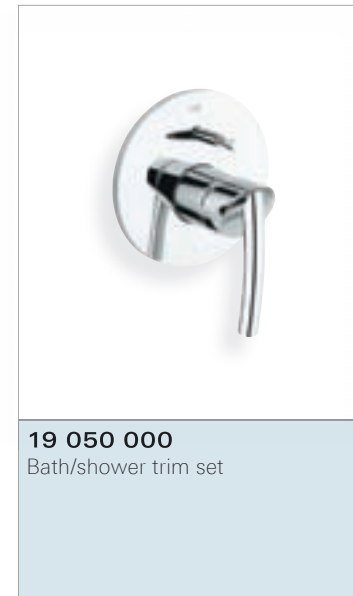

245

**19 801 000**  
Concealed valve

**13 135 000**  
Bath spout

**19 153 000**  
Bath combination

**33 349 000**  
Bath/shower mixer

**19 050 000**  
Bath/shower trim set

**34 026 000**  
Thermostatic bath/shower mixer