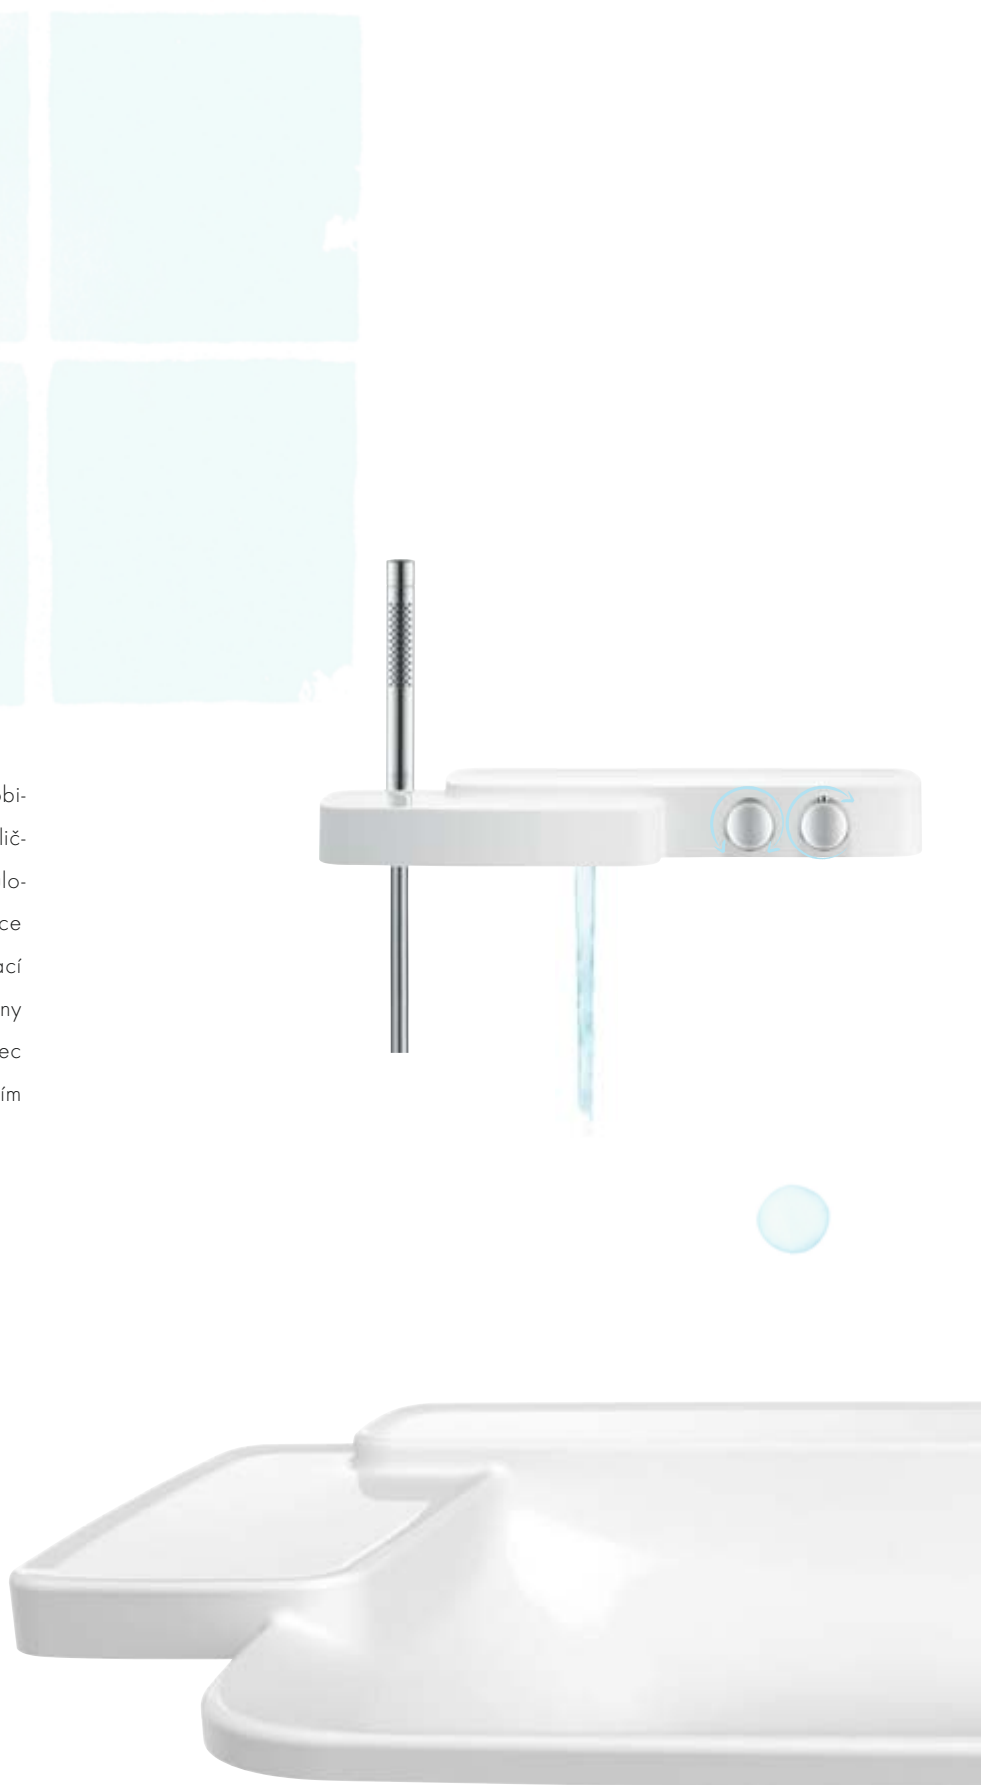

UŽIJTE SI STEJNÉ VOLNOSTI I VE VANĚ.

Kolekce Axor Bouroullec reaguje na touhu po osobitosti i v oblasti vanového designu. Díky velkorysým poličkám zbývá dostatečný prostor k umístění baterií i k uložení osobních potřeb. Je samozřejmostí, že kolekce Axor Bouroullec nabízí volnost ve výběru mezi instalací pod omítku či na omítku a mezi bateriemi na okraj vany či vanový sokl. S typickým designem Axor Bouroullec jednotlivé prvky vany harmonicky splynou s prostředím koupelny.