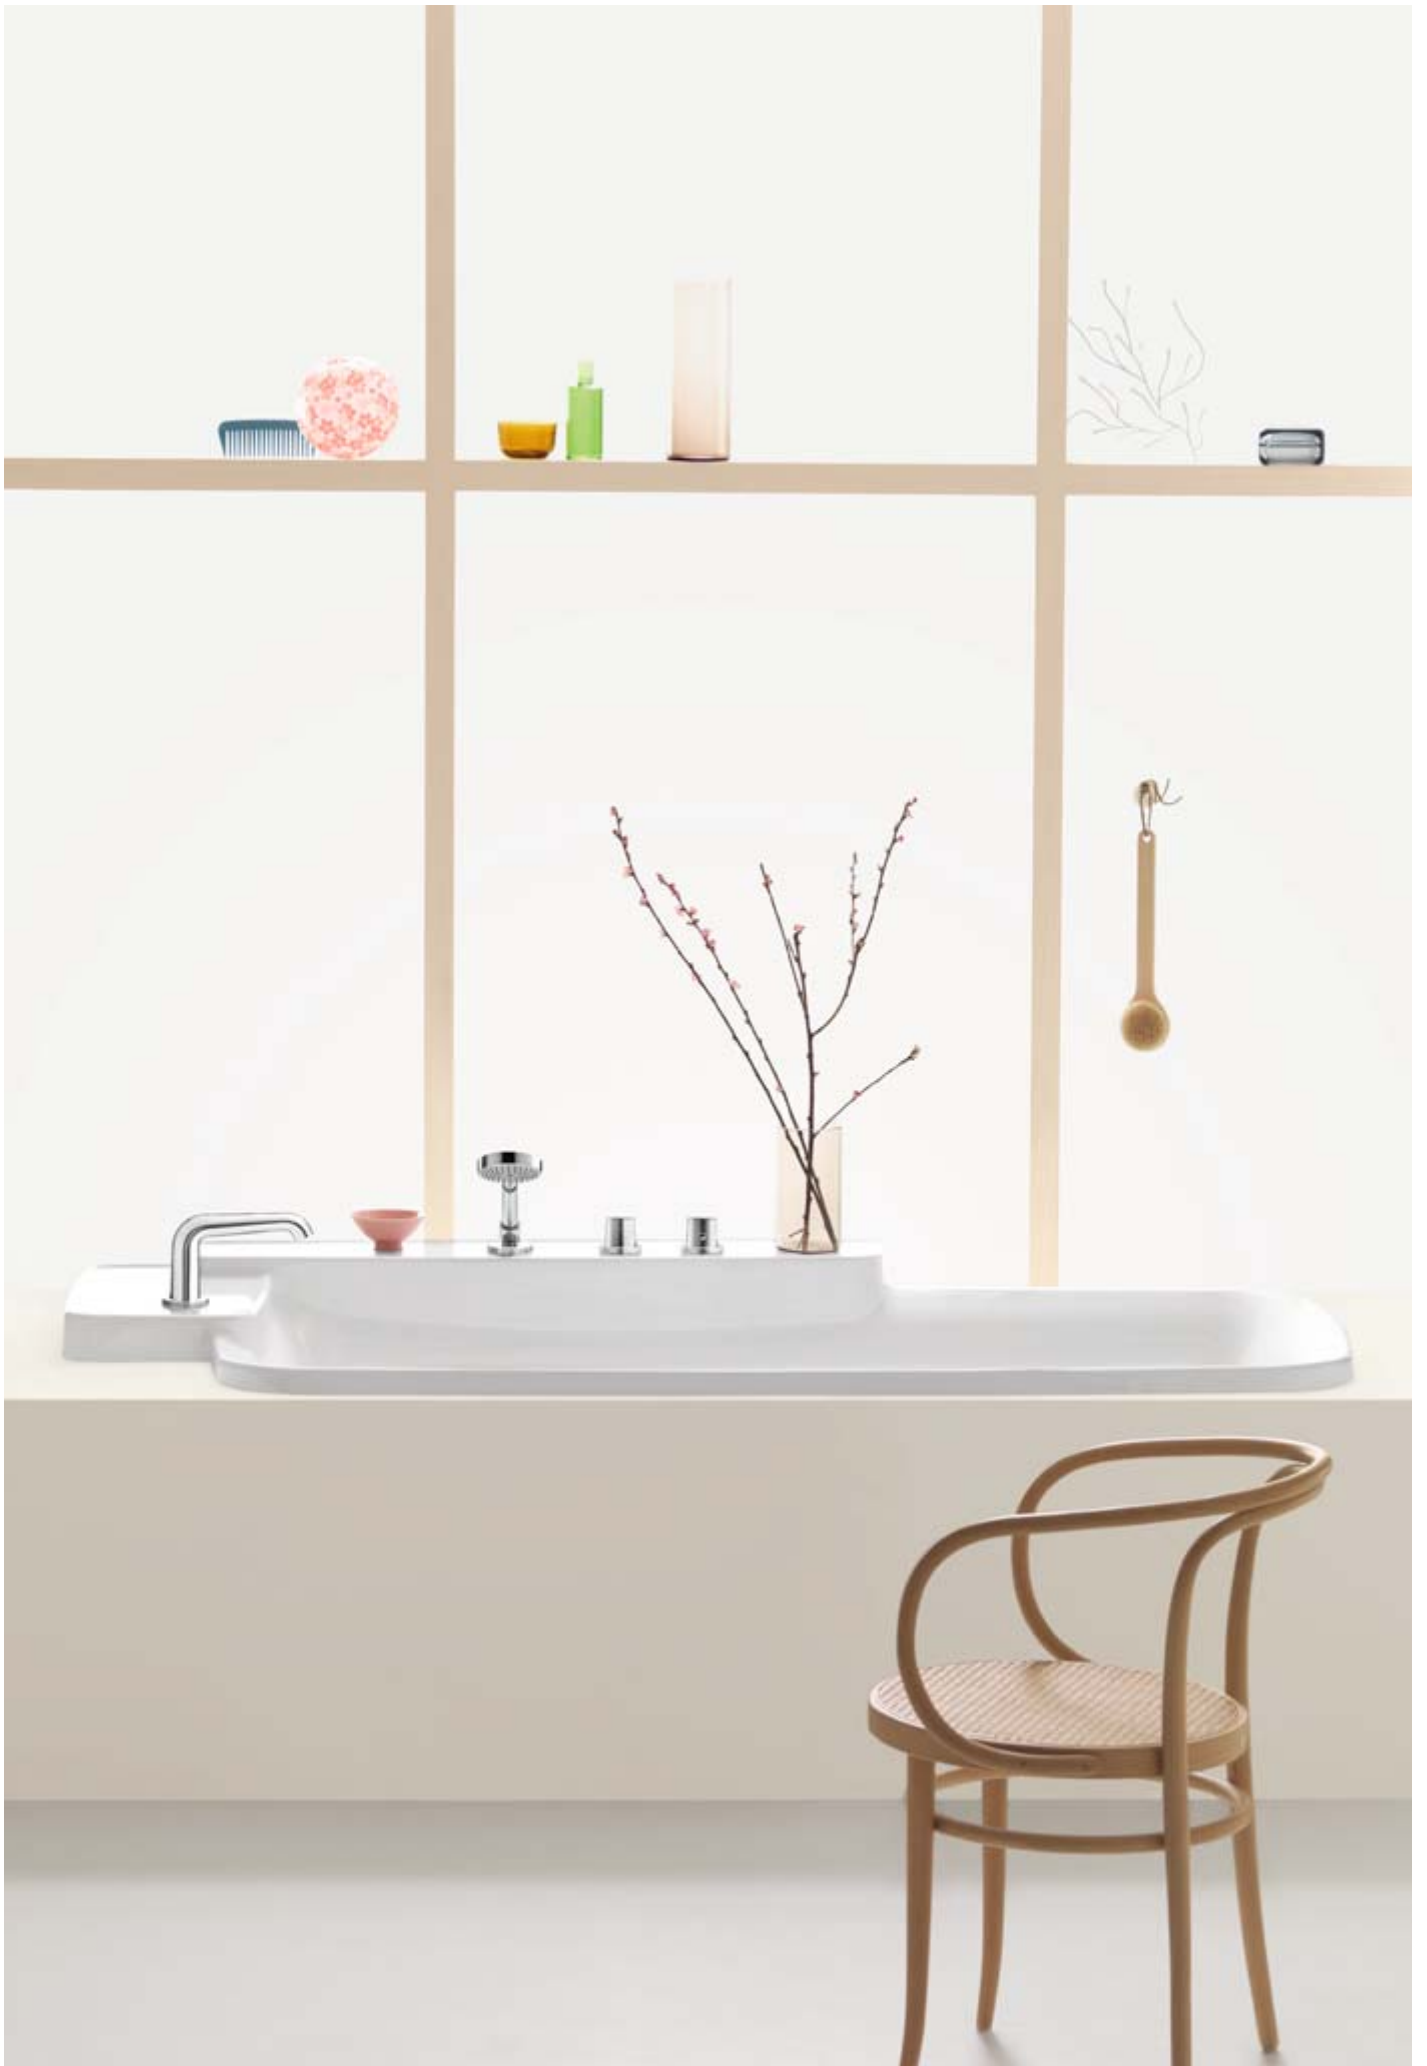

Polička, volně stojící

Polička, zabudovaná do umyvadla

**KOLIK VOLNOSTI POTŘEBUJETE VE SPRŠE?  
TADY JE NĚKOLIK MOŽNOSTÍ.**

Kolekce Axor Bouroullec nabízí i mnoho možností pro prostor sprchy: od klasické podomítkové instalace po inovativní baterie na omítku s velmi praktickou zabudovanou poličkou až po doplňky, které kolekci svým jasným designem báječně obohacují.

## UŽIJTE SI STEJNÉ VOLNOSTI I VE VANĚ.

Kolekce Axor Bouroullec reaguje na touhu po osobitosti i v oblasti vanového designu. Díky velkorysým poličkám zbývá dostatečný prostor k umístění baterií i k uložení osobních potřeb. Je samozřejmostí, že kolekce Axor Bouroullec nabízí volnost ve výběru mezi instalací pod omítku či na omítku a mezi bateriemi na okraj vany či vanový sokl. S typickým designem Axor Bouroullec jednotlivé prvky vany harmonicky splynou s prostředím koupelny.