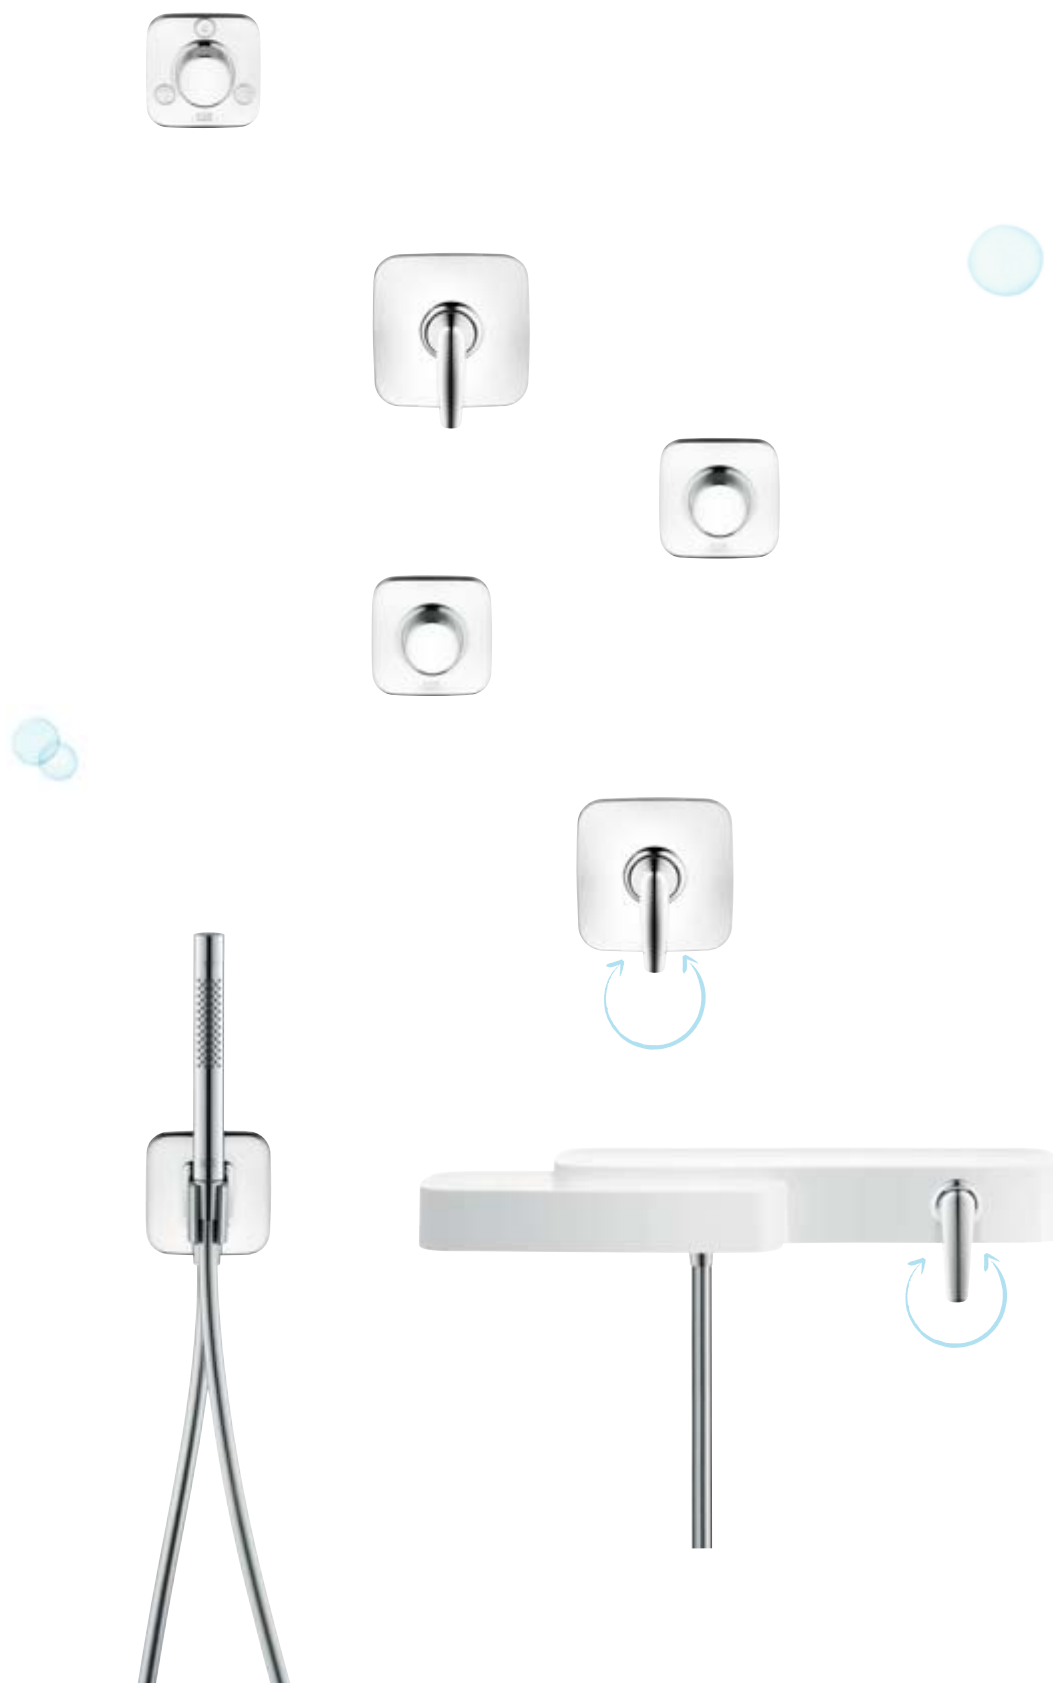

Polička, z níž vytéká voda: technologie pákové baterie je ukryta v elegantní poličce, kterou lze snadno začlenit do celkového prostředí koupelny. Co více by ještě baterie mohla nabídnout?

Polička, nástěnná

Polička, volně stojící

Polička, zabudovaná do umyvadla

**KOLIK VOLNOSTI POTŘEBUJETE VE SPRŠE?  
TADY JE NĚKOLIK MOŽNOSTÍ.**

Kolekce Axor Bouroullec nabízí i mnoho možností pro prostor sprchy: od klasické podomítkové instalace po inovativní baterie na omítku s velmi praktickou zabudovanou poličkou až po doplňky, které kolekci svým jasným designem báječně obohacují.